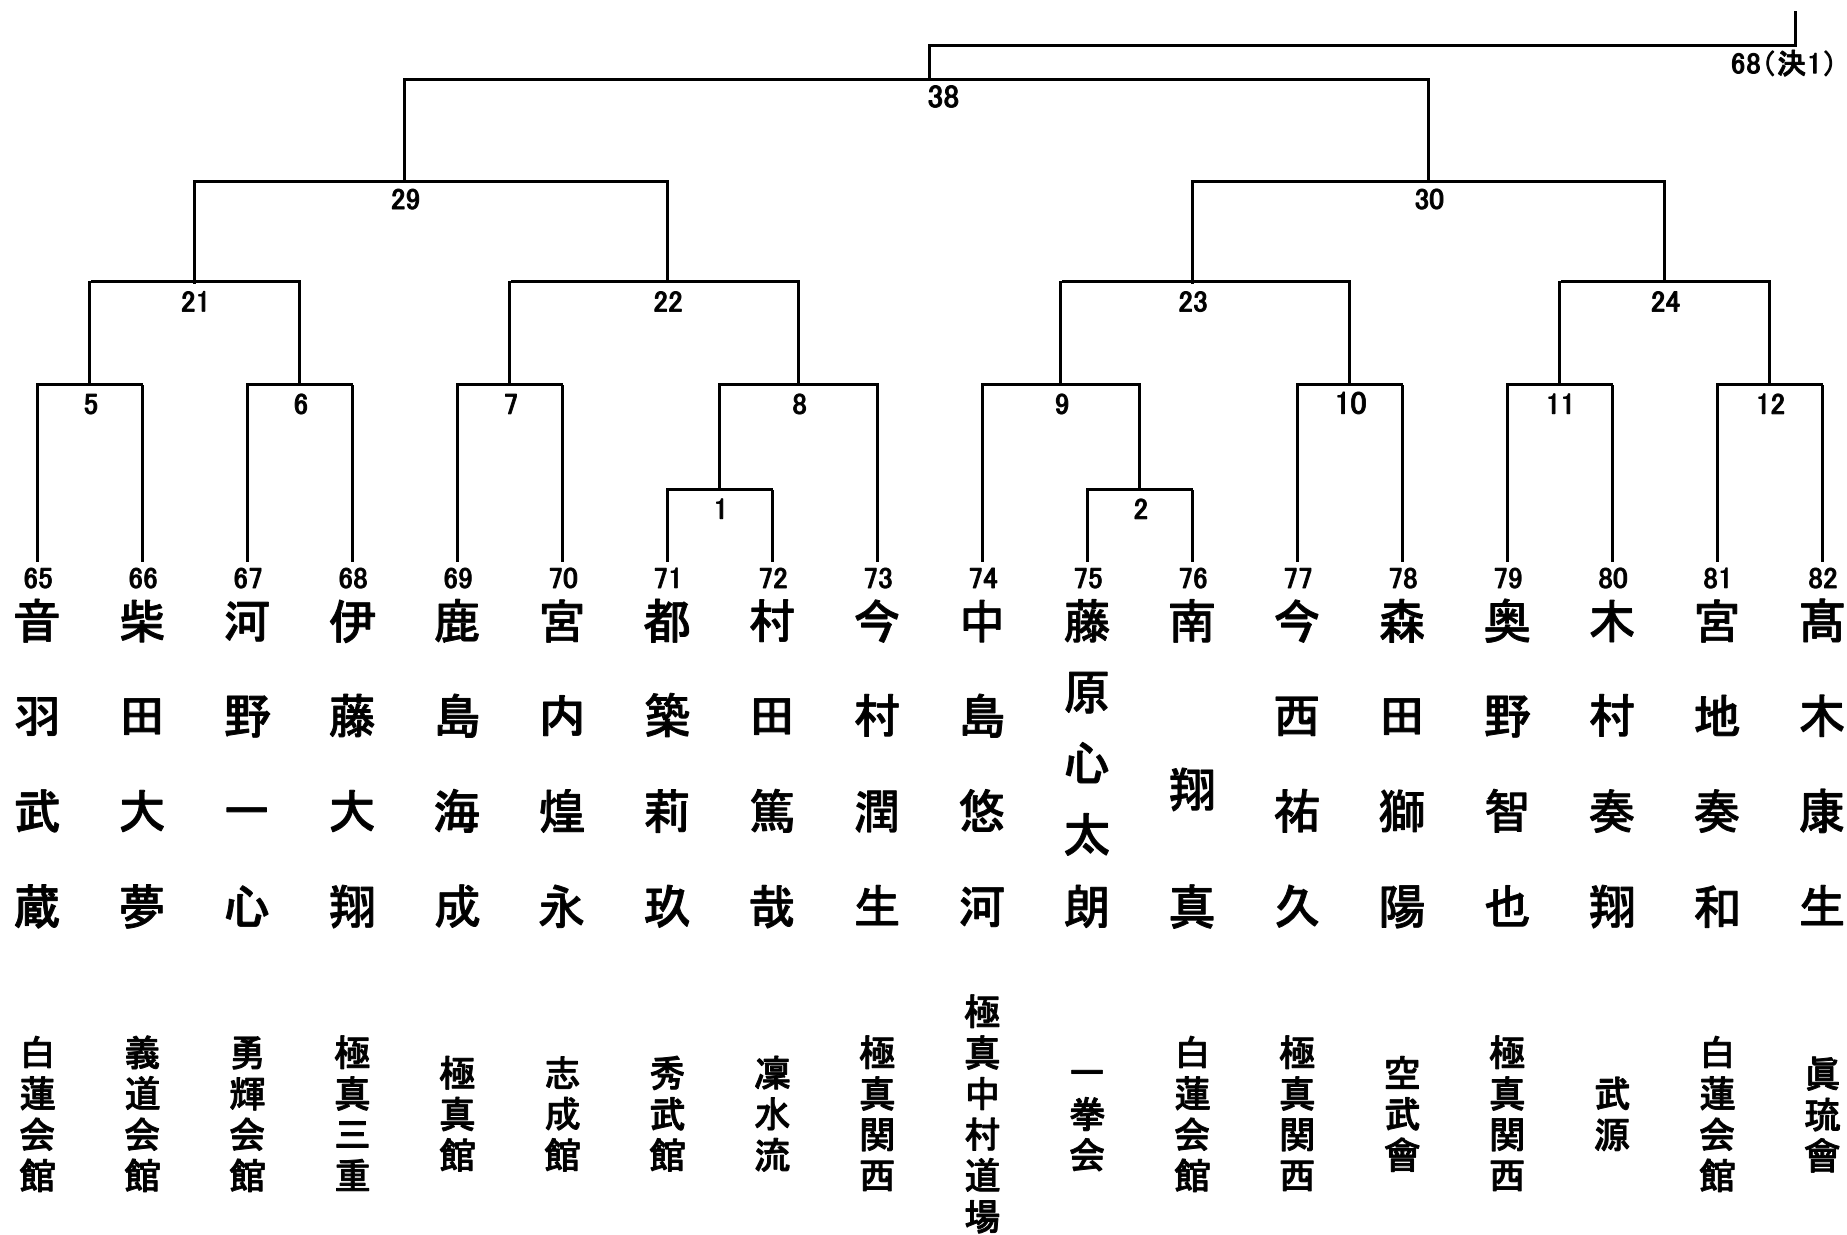

幼年部 10名 Bコート

小学1年生男子の部 15名 Bコート

小学1年生女子 8名 Bコート

小学2年生男子の部 Mコート 26名

小学2年生女子の部 5名 Bコート

小学3年生男子の部 36名 Aコート(左)

小学3年生男子の部 36名 Aコート(右)

小学3年生女子の部 5名 Bコート