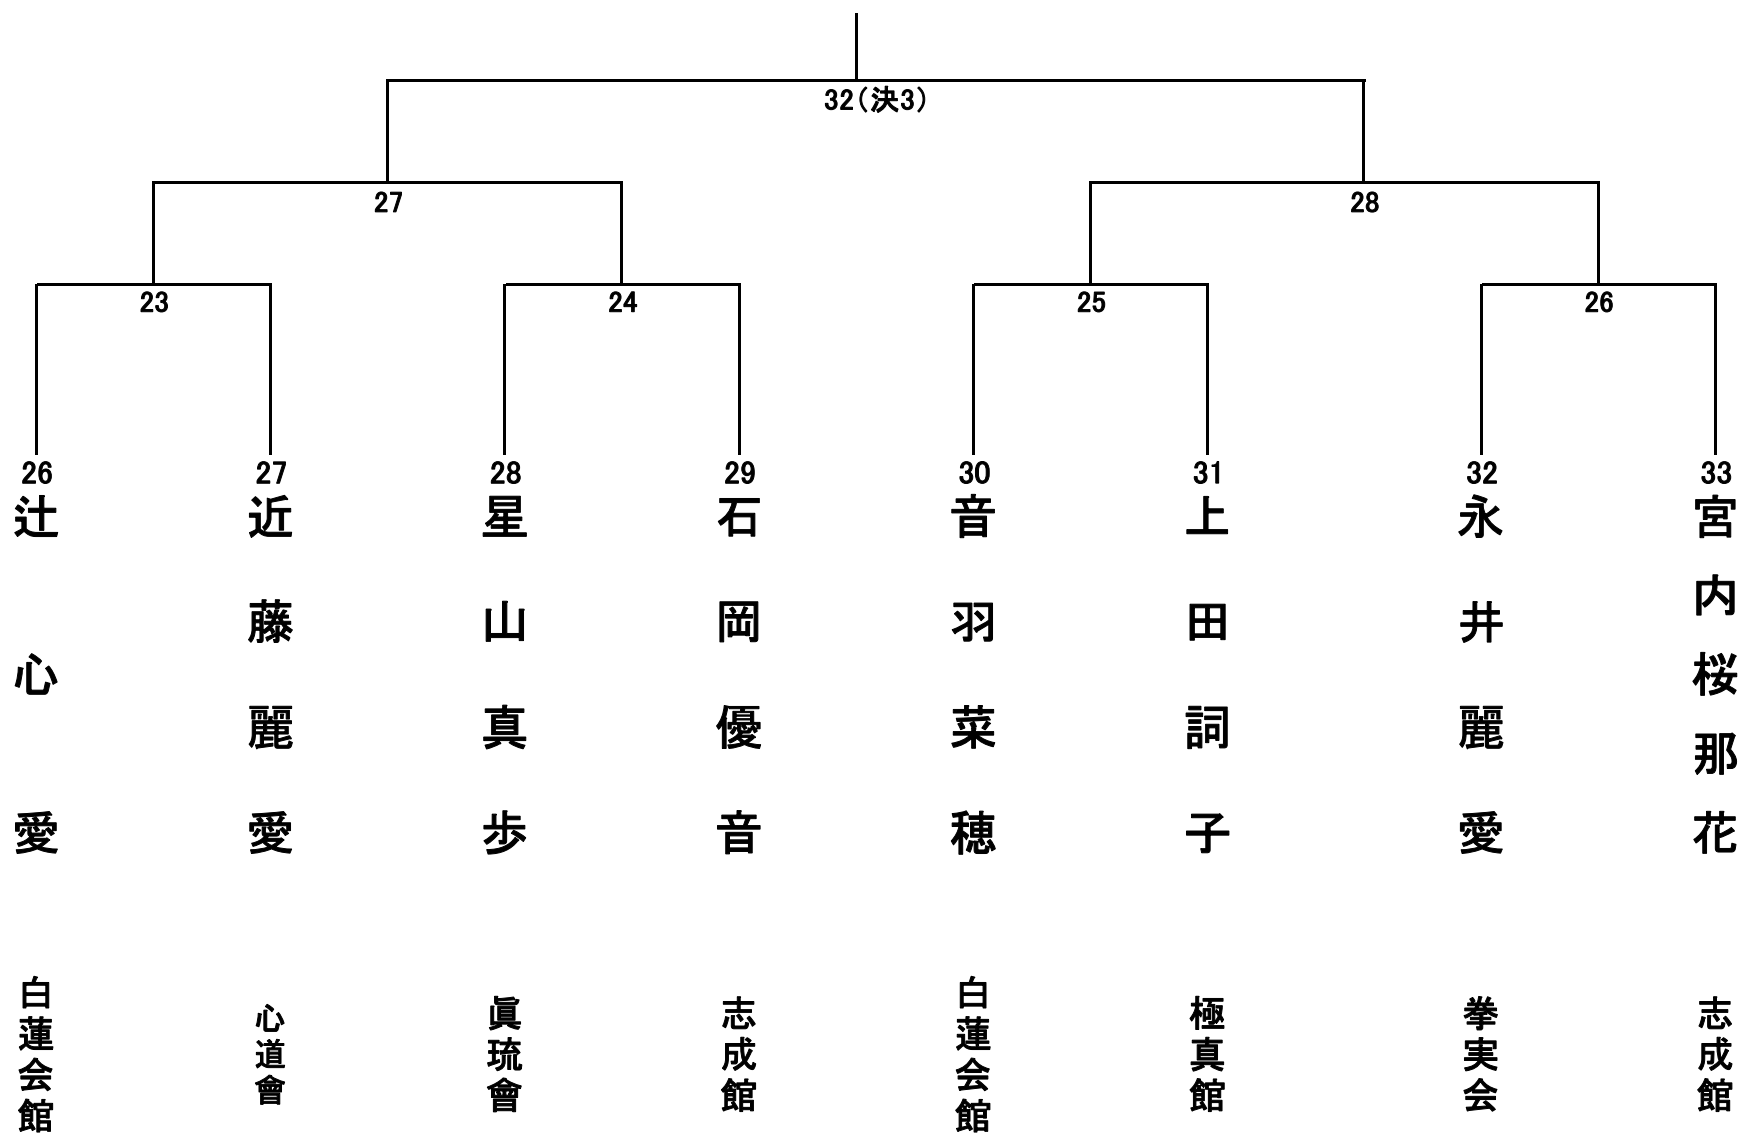

幼年部 10名 Bコート

小学1年生男子の部 15名 Bコート

小学1年生女子 8名 Bコート

小学2年生男子の部 Mコート 26名

小学2年生女子の部 5名 Bコート

小学3年生男子の部 36名 Aコート(左)

小学3年生男子の部 36名 Aコート(右)

小学3年生女子の部 5名 Bコート