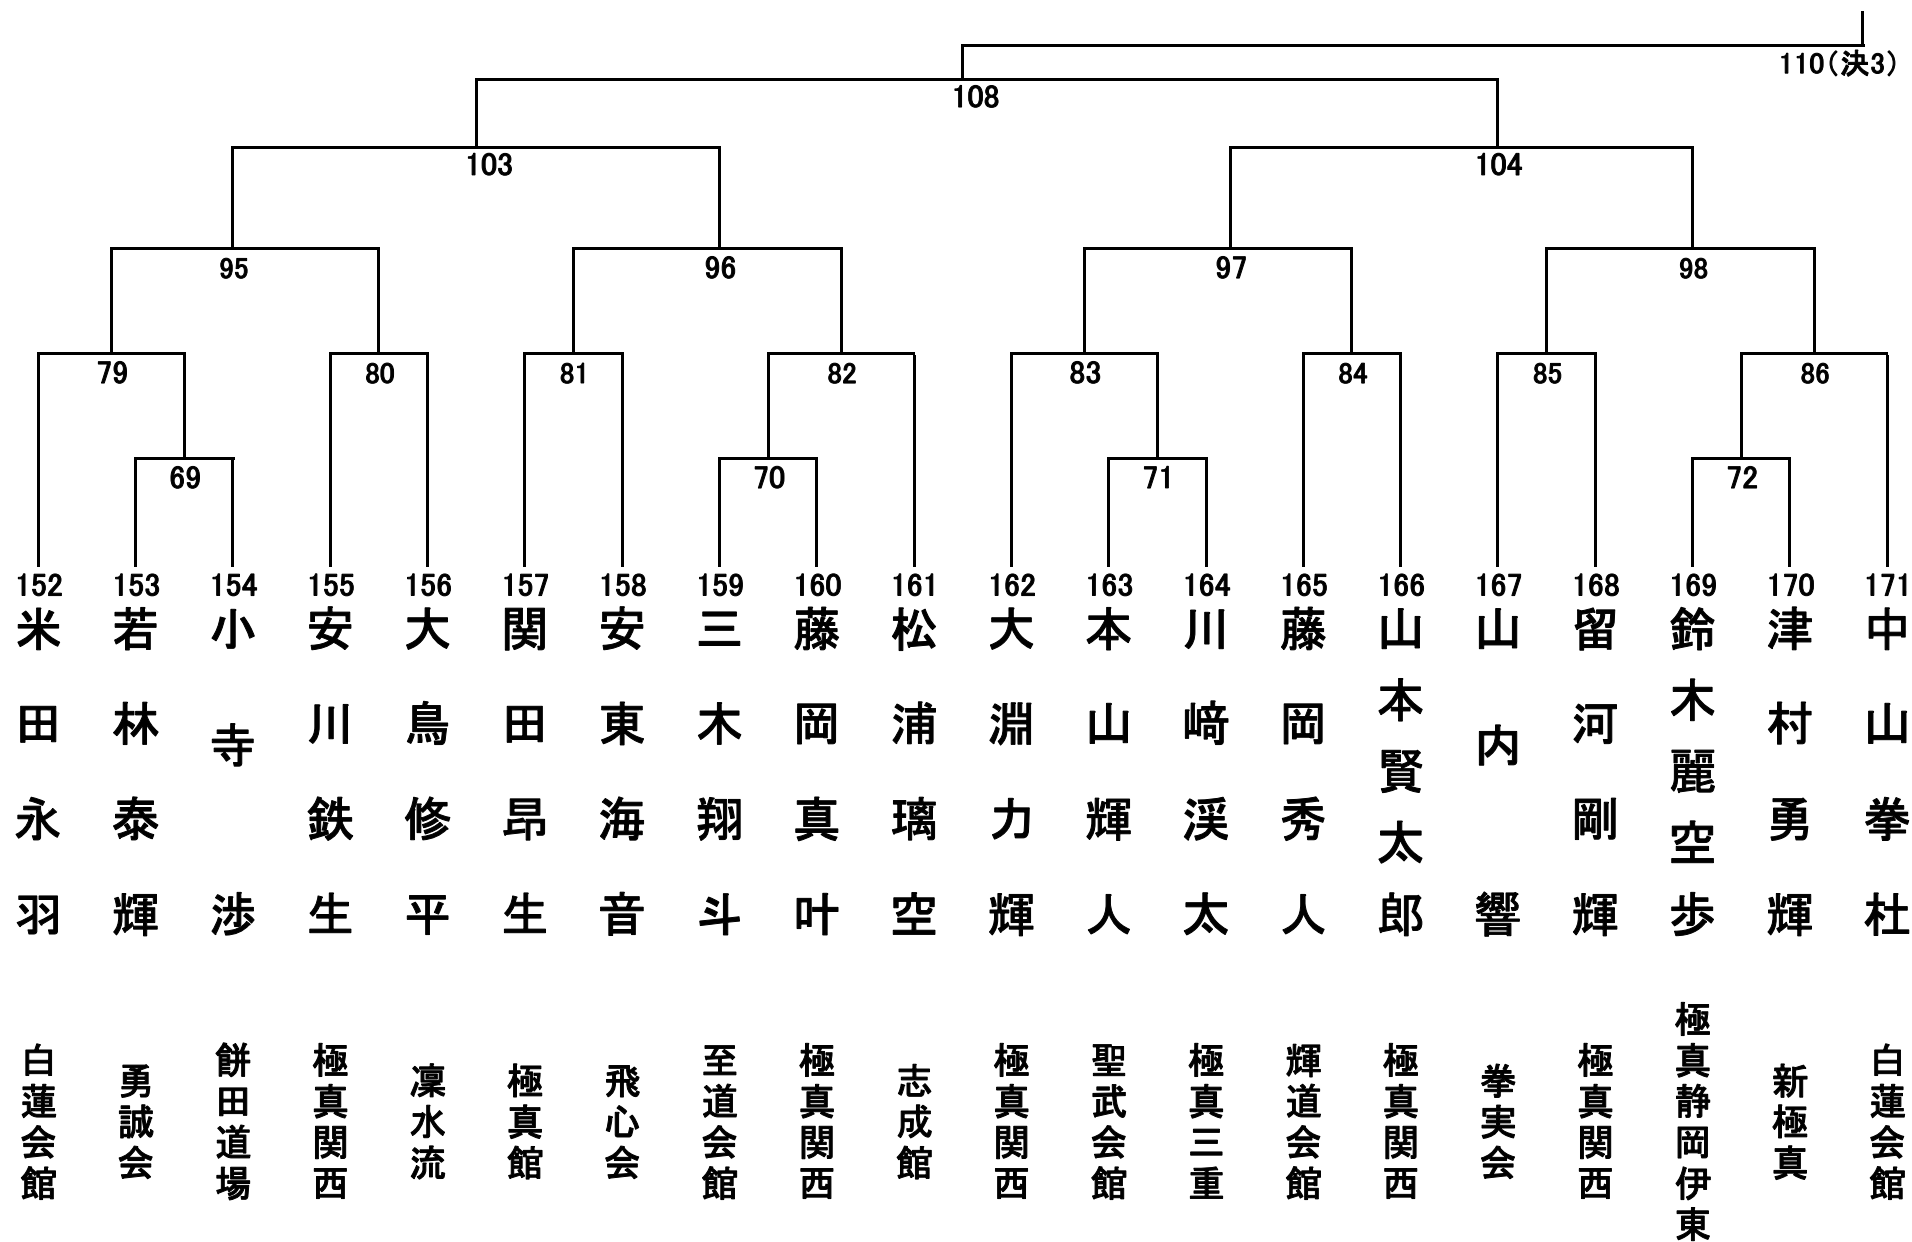

小学4年生男子の部 37名 Aコート(左)

小学4年生男子の部 37名 Aコート (右)

小学4年生女子の部 9名 Bコート

小学5年生男子の部 40名 Aコート (左)

小学5年生男子の部 40名 Aコート (右)

小学5年生女子の部 9名 Bコート

小学6年生男子轻量級の部 15名 Mコート

小学6年生男子重量級の部 14名 Mコート

小学6年生女子の部 6名 Bコート