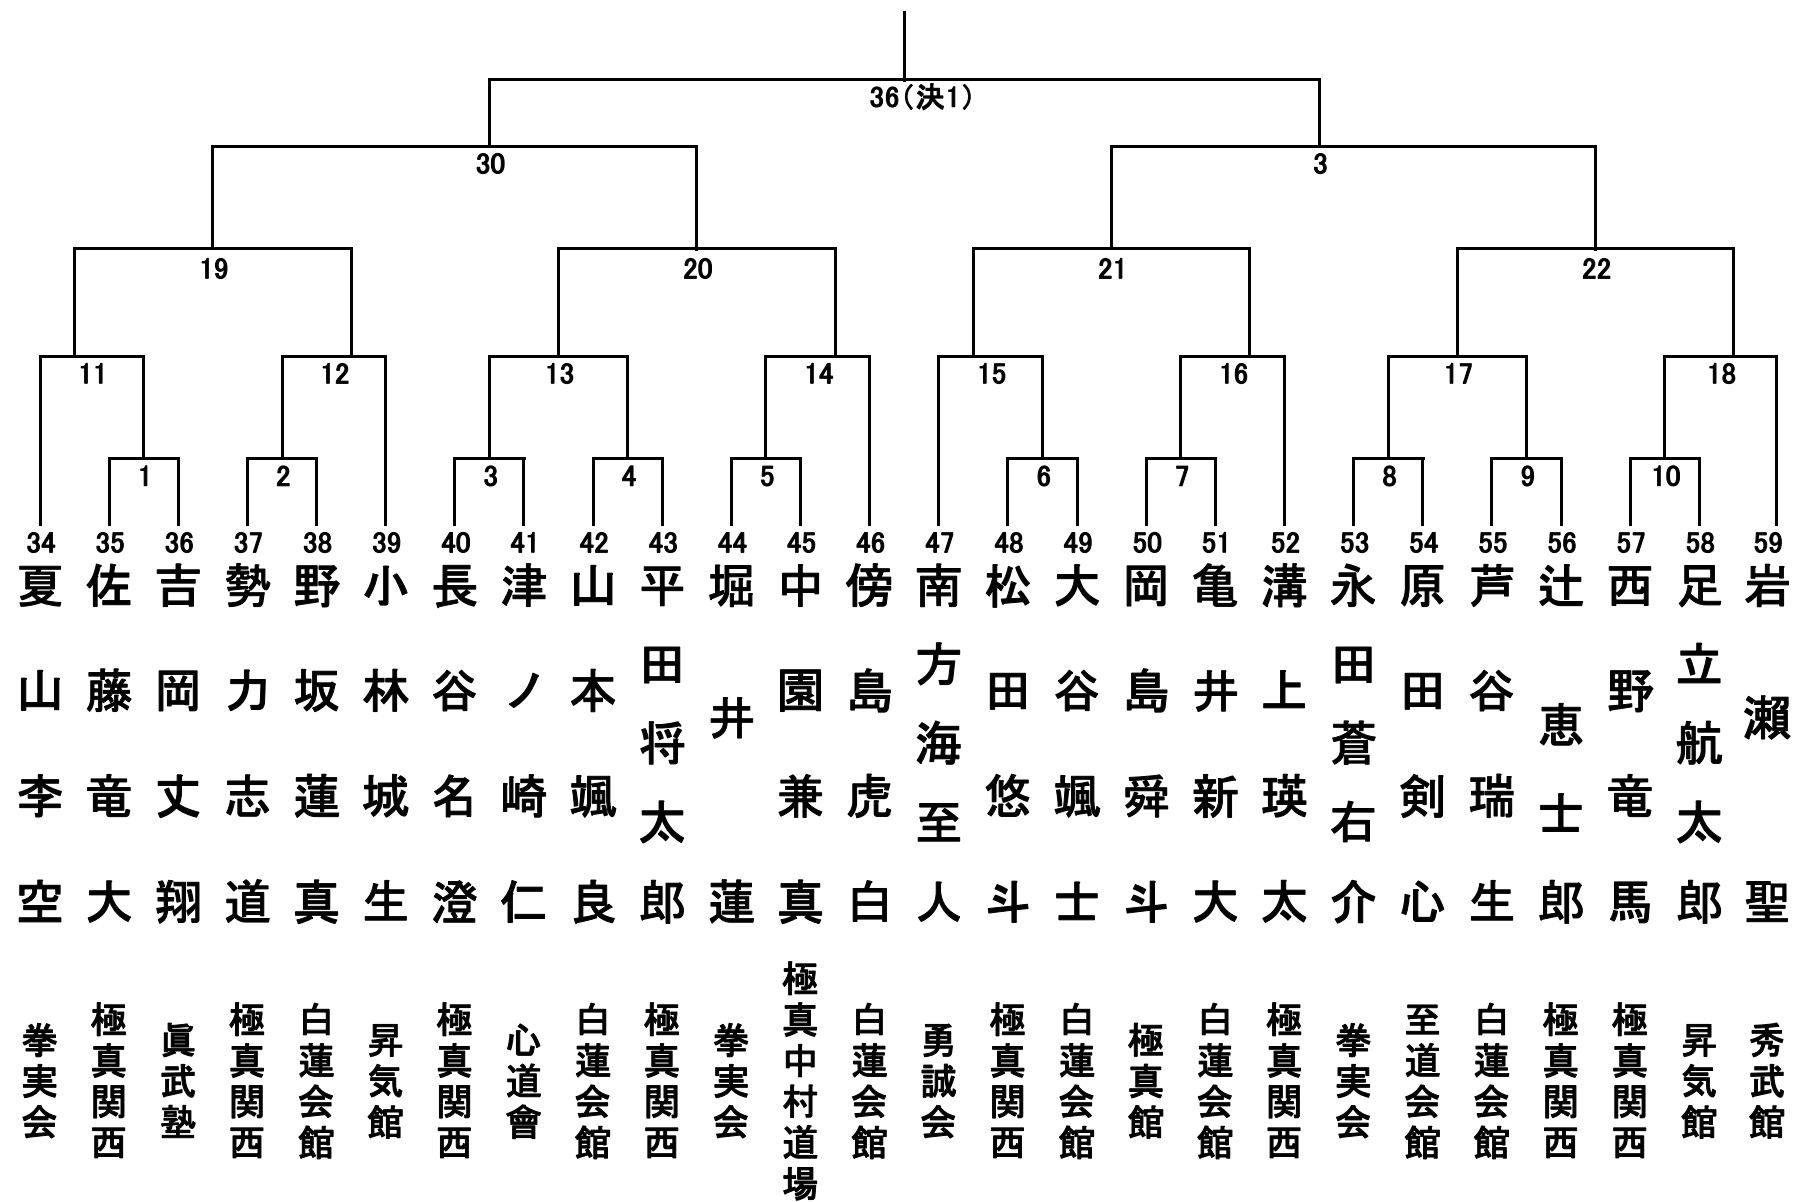

幼年部 10名 Bコート

小学1年生男子の部 15名 Bコート

小学1年生女子 8名 Bコート

小学2年生男子の部 Mコート 26名

小学2年生女子の部 5名 Bコート

小学3年生男子の部 36名 Aコート(左)

小学3年生男子の部 36名 Aコート(右)

小学3年生女子の部 5名 Bコート