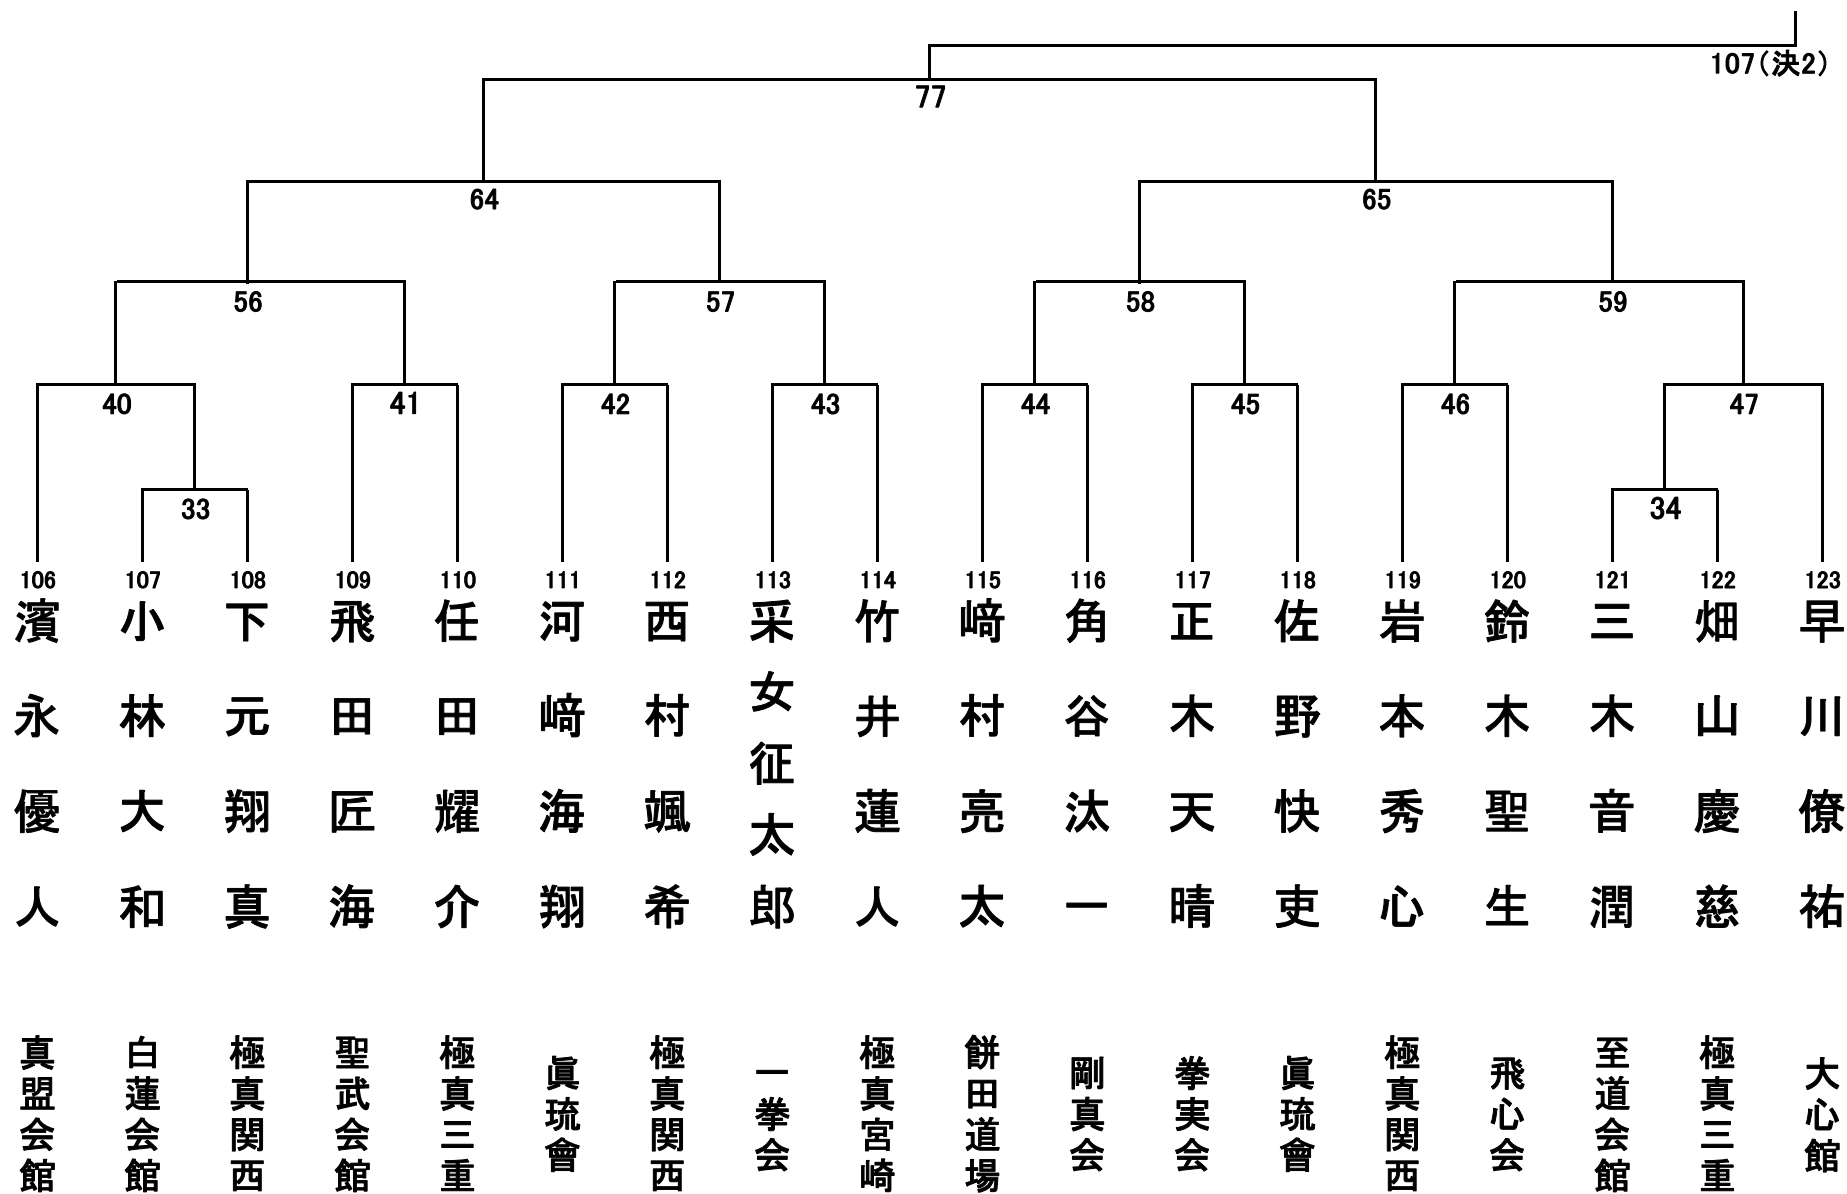

幼年部 10名 Bコート

小学1年生男子の部 15名 Bコート

小学1年生女子 8名 Bコート

小学2年生男子の部 Mコート 26名

小学2年生女子の部 5名 Bコート

小学3年生男子の部 36名 Aコート(左)

小学3年生男子の部 36名 Aコート(右)

小学3年生女子の部 5名 Bコート

小学4年生男子の部 37名 Aコート(左)

小学4年生男子の部 37名 Aコート (右)

小学4年生女子の部 9名 Bコート

小学5年生男子の部 40名 Aコート (左)

小学5年生男子の部 40名 Aコート (右)

小学5年生女子の部 9名 Bコート

小学6年生男子轻量級の部 15名 Mコート

小学6年生男子重量級の部 14名 Mコート

小学6年生女子の部 6名 Bコート