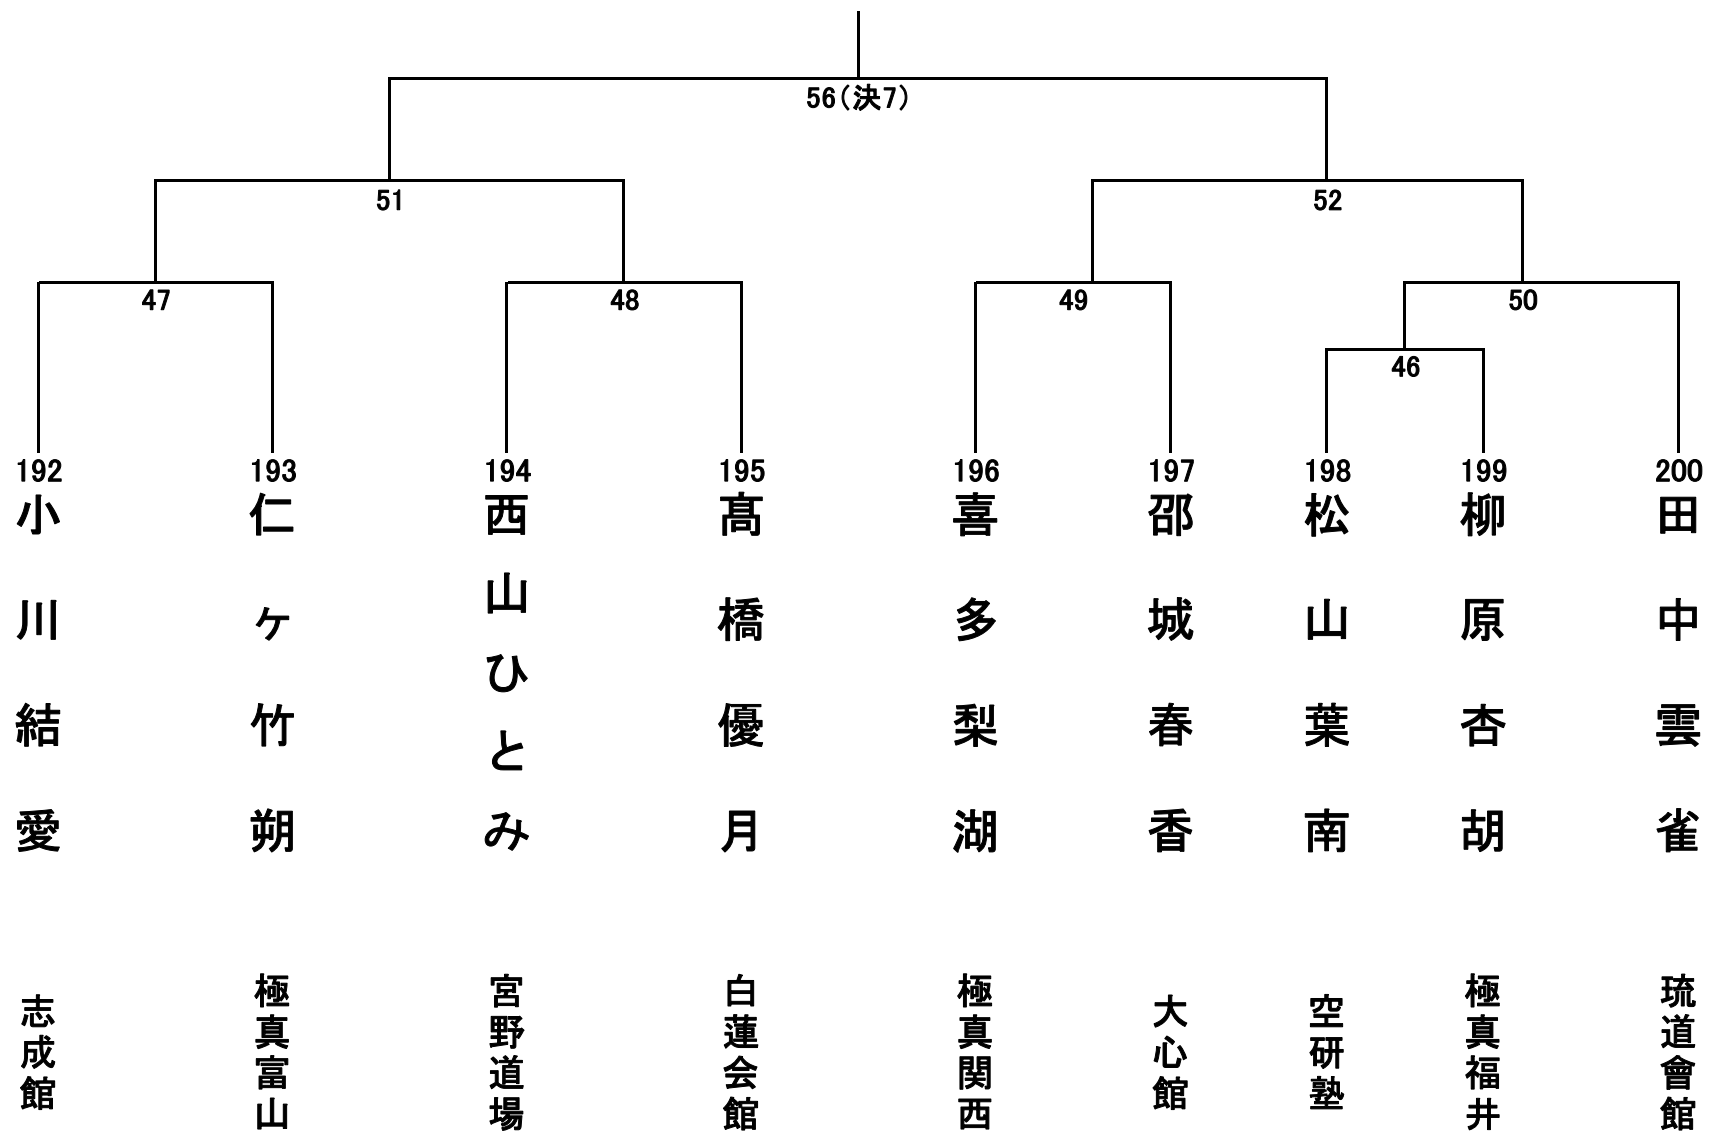

小学4年生男子の部 37名 Aコート(左)

小学4年生男子の部 37名 Aコート (右)

小学4年生女子の部 9名 Bコート

小学5年生男子の部 40名 Aコート (左)

小学5年生男子の部 40名 Aコート (右)

小学5年生女子の部 9名 Bコート

小学6年生男子轻量級の部 15名 Mコート

小学6年生男子重量級の部 14名 Mコート