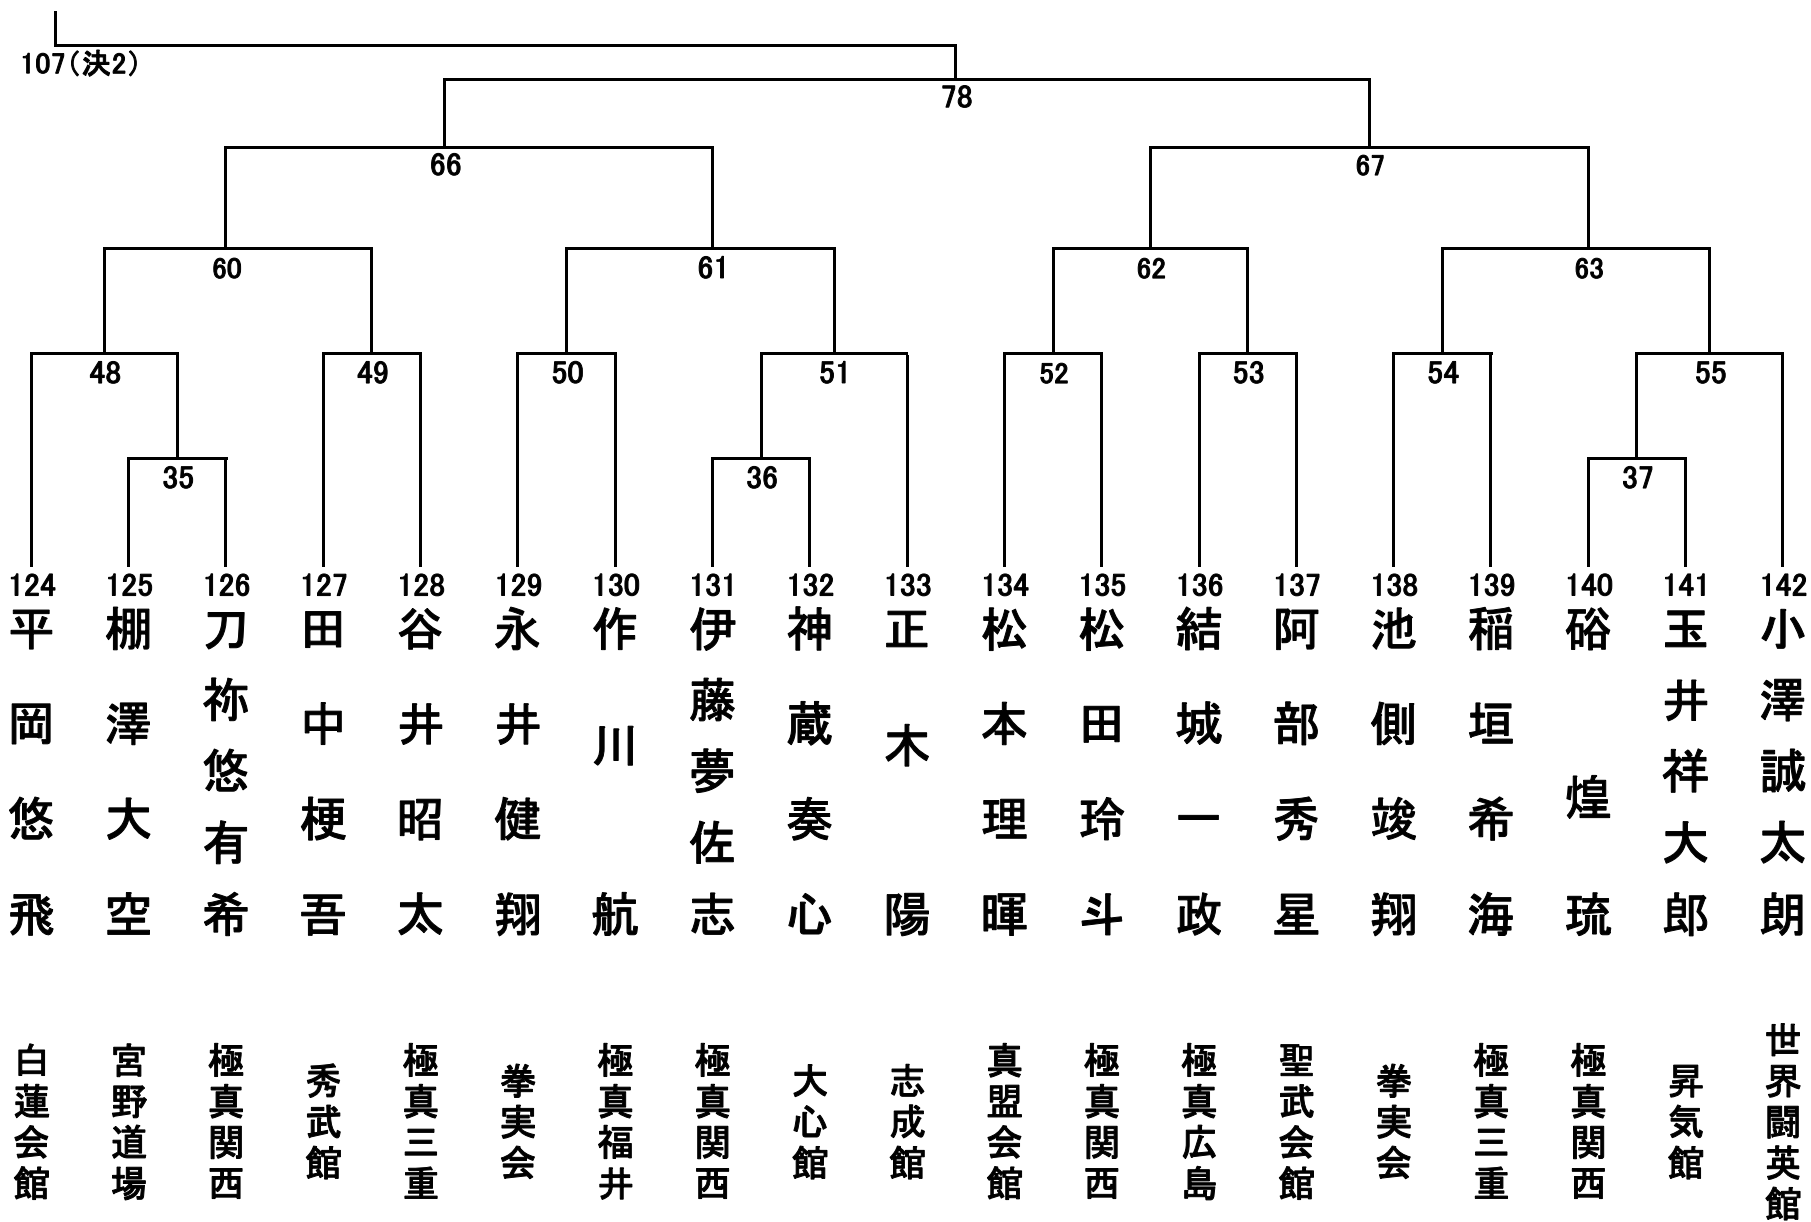

幼年部 10名 Bコート

小学1年生男子の部 15名 Bコート

小学1年生女子 8名 Bコート

小学2年生男子の部 Mコート 26名

小学2年生女子の部 5名 Bコート

小学3年生男子の部 36名 Aコート(左)

小学3年生男子の部 36名 Aコート(右)

小学3年生女子の部 5名 Bコート

小学4年生男子の部 37名 Aコート(左)

小学4年生男子の部 37名 Aコート (右)

小学4年生女子の部 9名 Bコート

小学5年生男子の部 40名 Aコート (左)

小学5年生男子の部 40名 Aコート (右)

小学5年生女子の部 9名 Bコート

小学6年生男子轻量級の部 15名 Mコート

小学6年生男子重量級の部 14名 Mコート

小学6年生女子の部 6名 Bコート