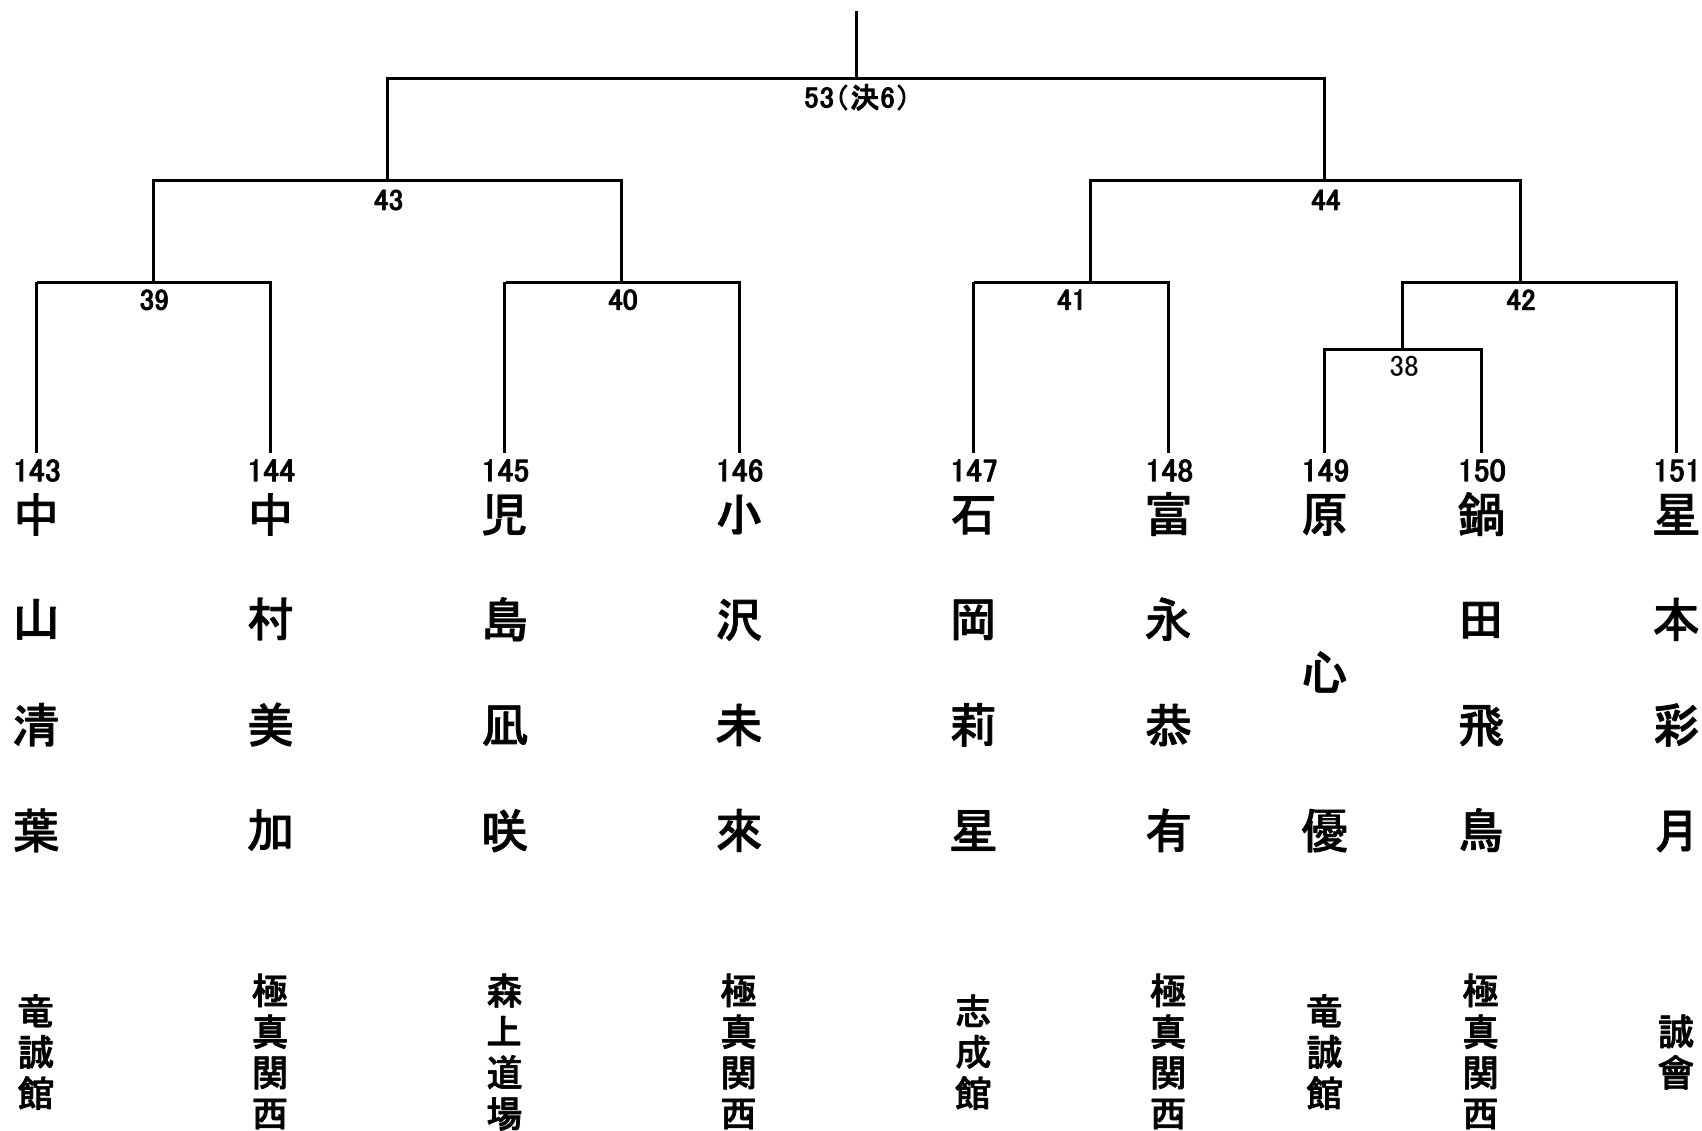

幼年部 10名 Bコート

小学1年生男子の部 15名 Bコート

小学1年生女子 8名 Bコート

小学2年生男子の部 Mコート 26名

小学2年生女子の部 5名 Bコート

小学3年生男子の部 36名 Aコート(左)

小学3年生男子の部 36名 Aコート(右)

小学3年生女子の部 5名 Bコート

小学4年生男子の部 37名 Aコート(左)

小学4年生男子の部 37名 Aコート (右)

小学4年生女子の部 9名 Bコート

小学5年生男子の部 40名 Aコート (左)

小学5年生男子の部 40名 Aコート (右)

小学5年生女子の部 9名 Bコート

小学6年生男子轻量級の部 15名 Mコート

小学6年生男子重量級の部 14名 Mコート

小学6年生女子の部 6名 Bコート