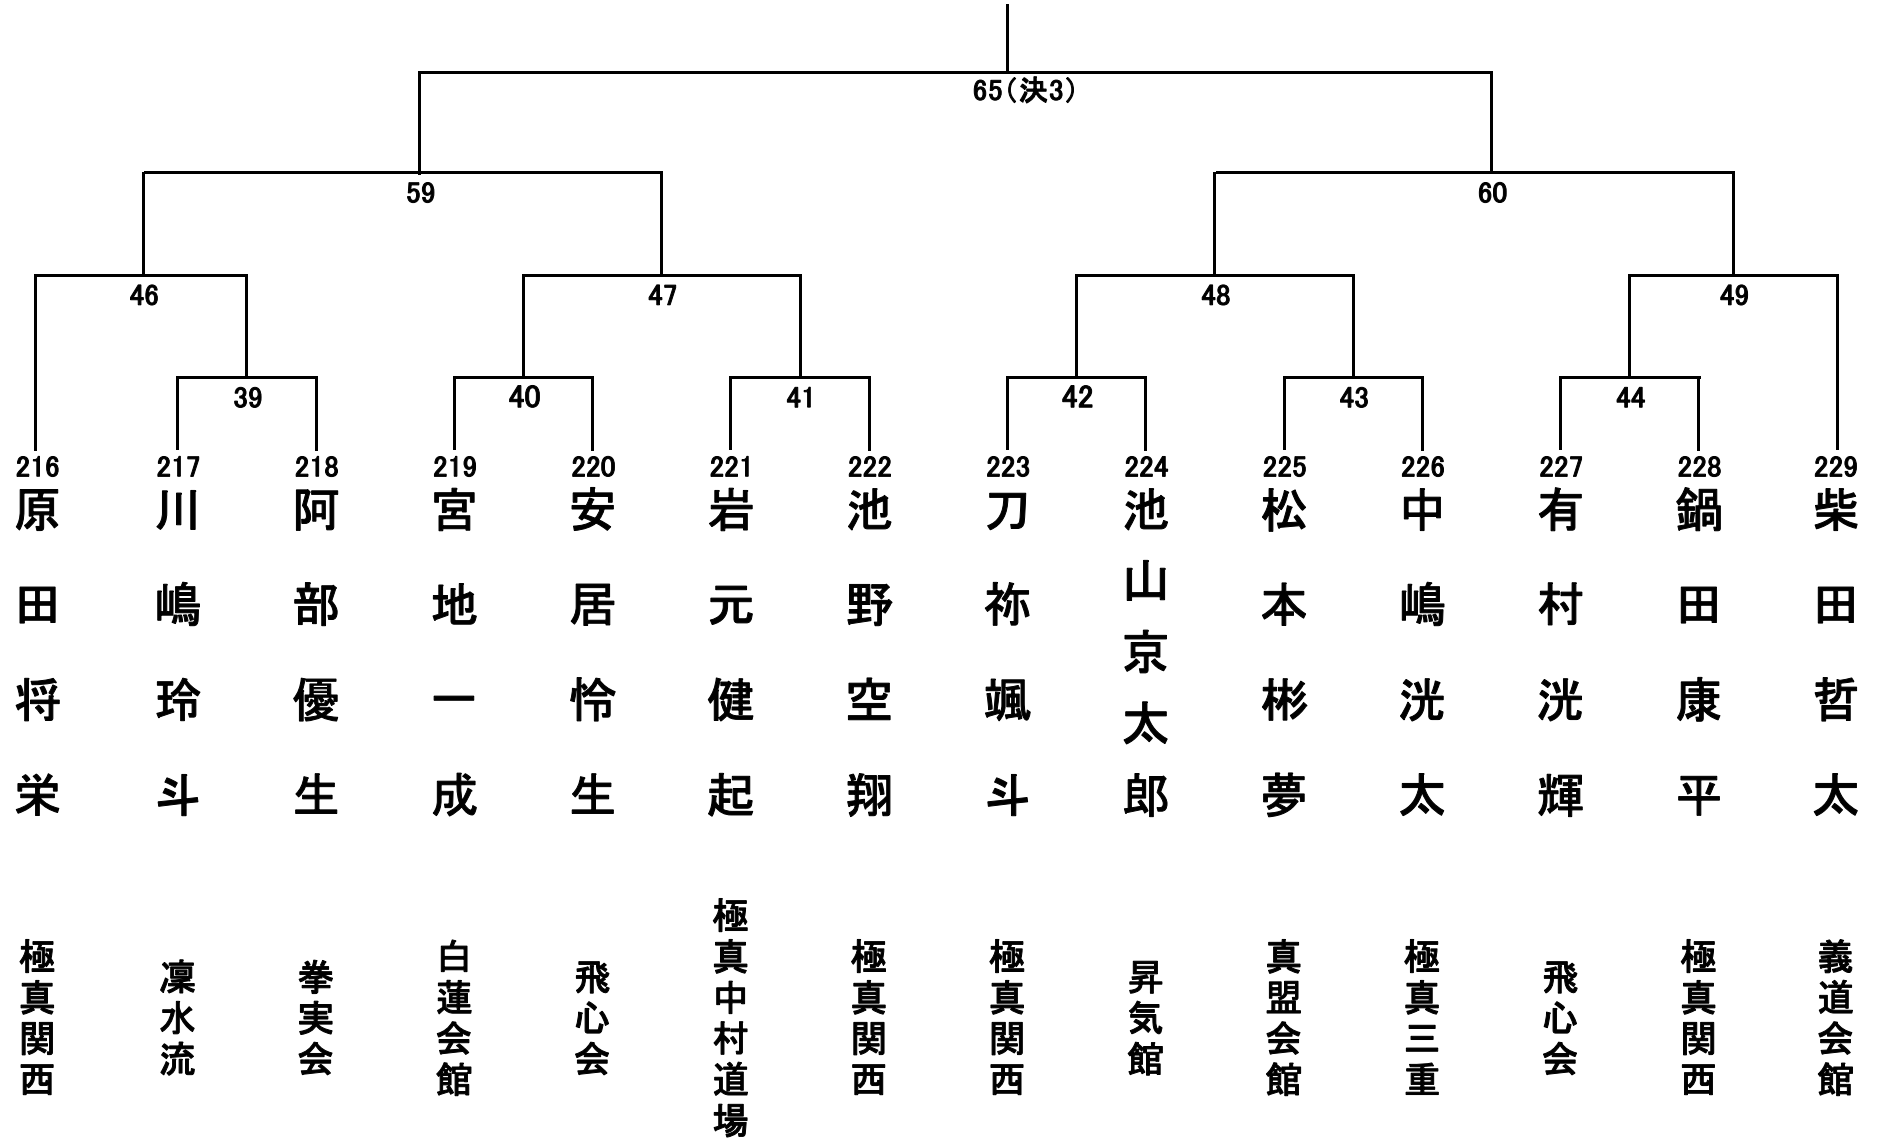

小学4年生男子の部 37名 Aコート(左)

小学4年生男子の部 37名 Aコート (右)

小学4年生女子の部 9名 Bコート

小学5年生男子の部 40名 Aコート (左)

小学5年生男子の部 40名 Aコート (右)

小学5年生女子の部 9名 Bコート

小学6年生男子轻量級の部 15名 Mコート

小学6年生男子重量級の部 14名 Mコート