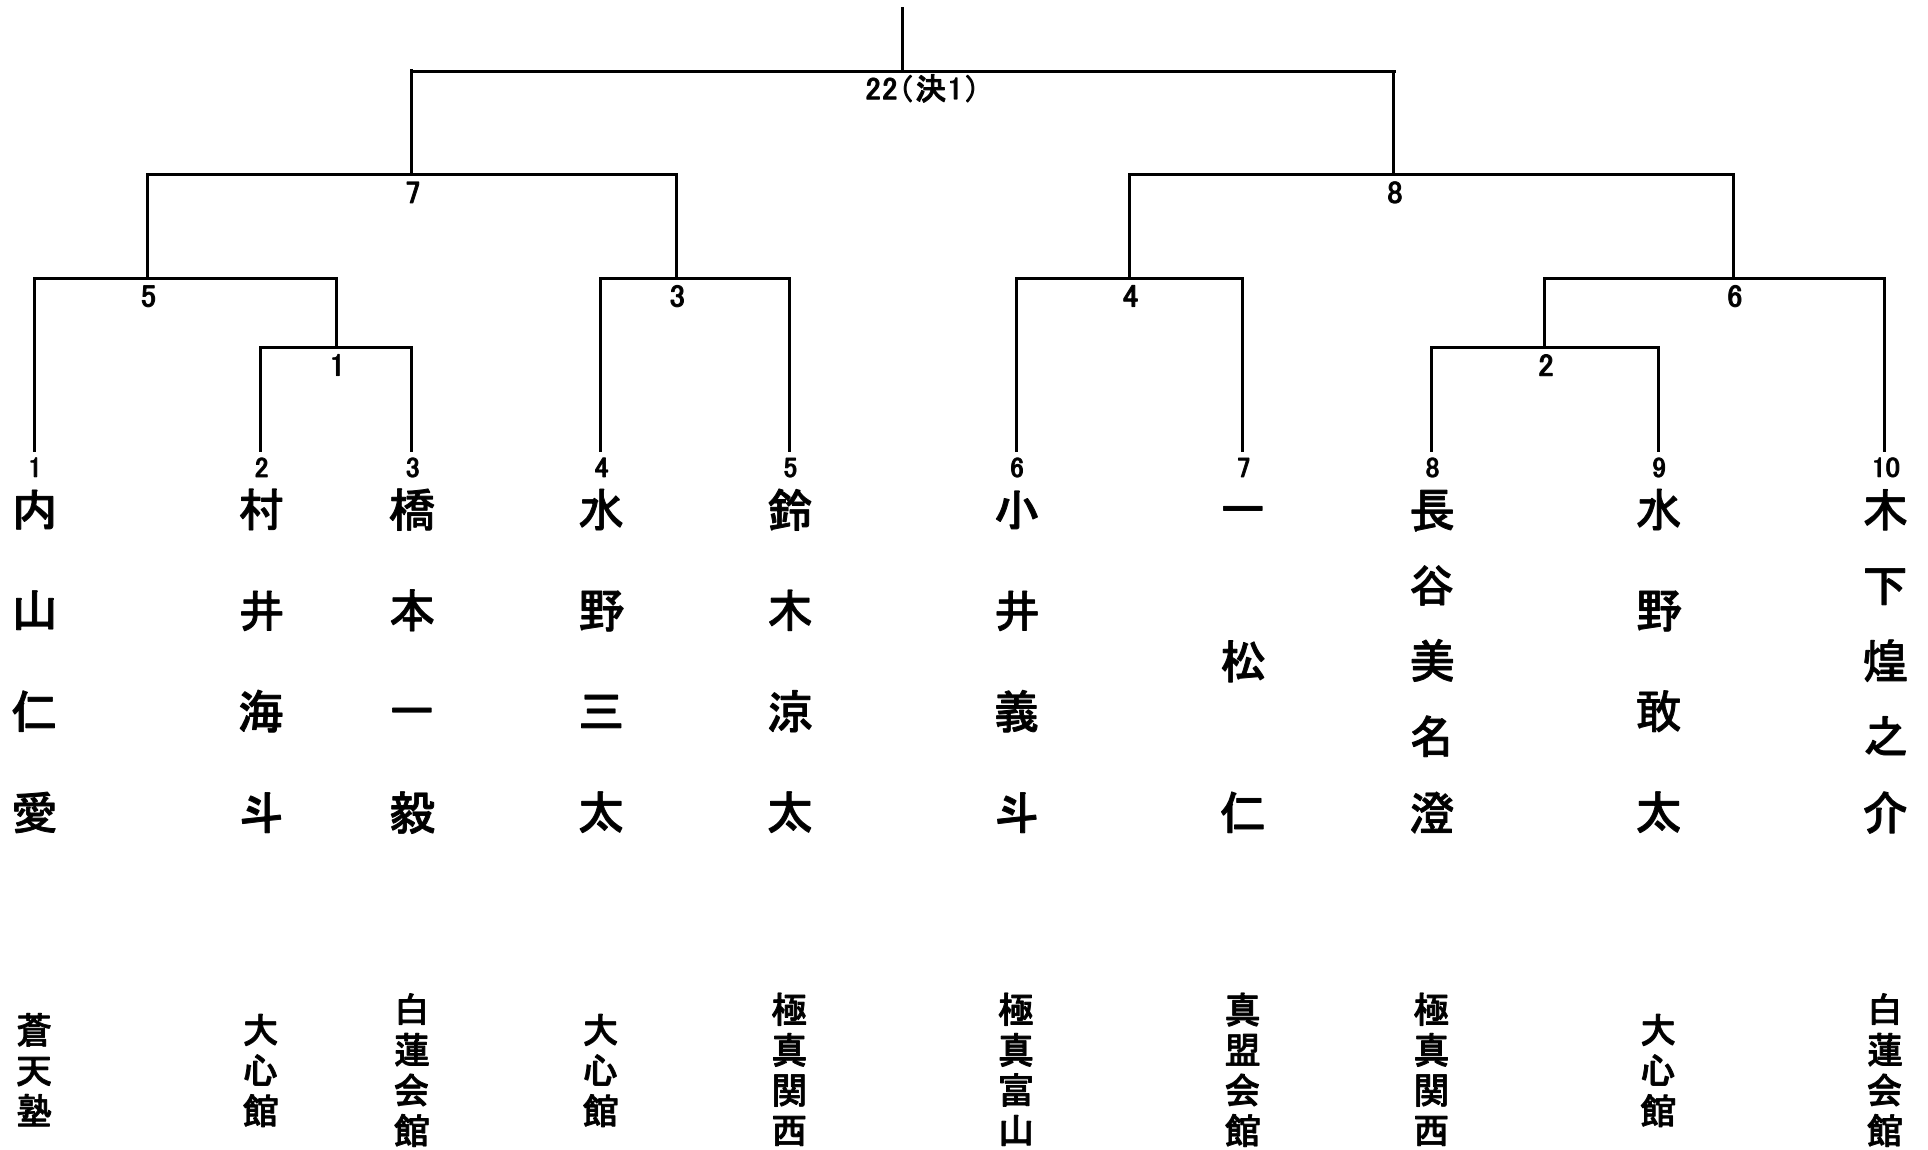

幼年部 10名 Bコート

小学1年生男子の部 15名 Bコート

小学1年生女子 8名 Bコート

小学2年生男子の部 Mコート 26名

小学2年生女子の部 5名 Bコート

小学3年生男子の部 36名 Aコート(左)

小学3年生男子の部 36名 Aコート(右)

小学3年生女子の部 5名 Bコート