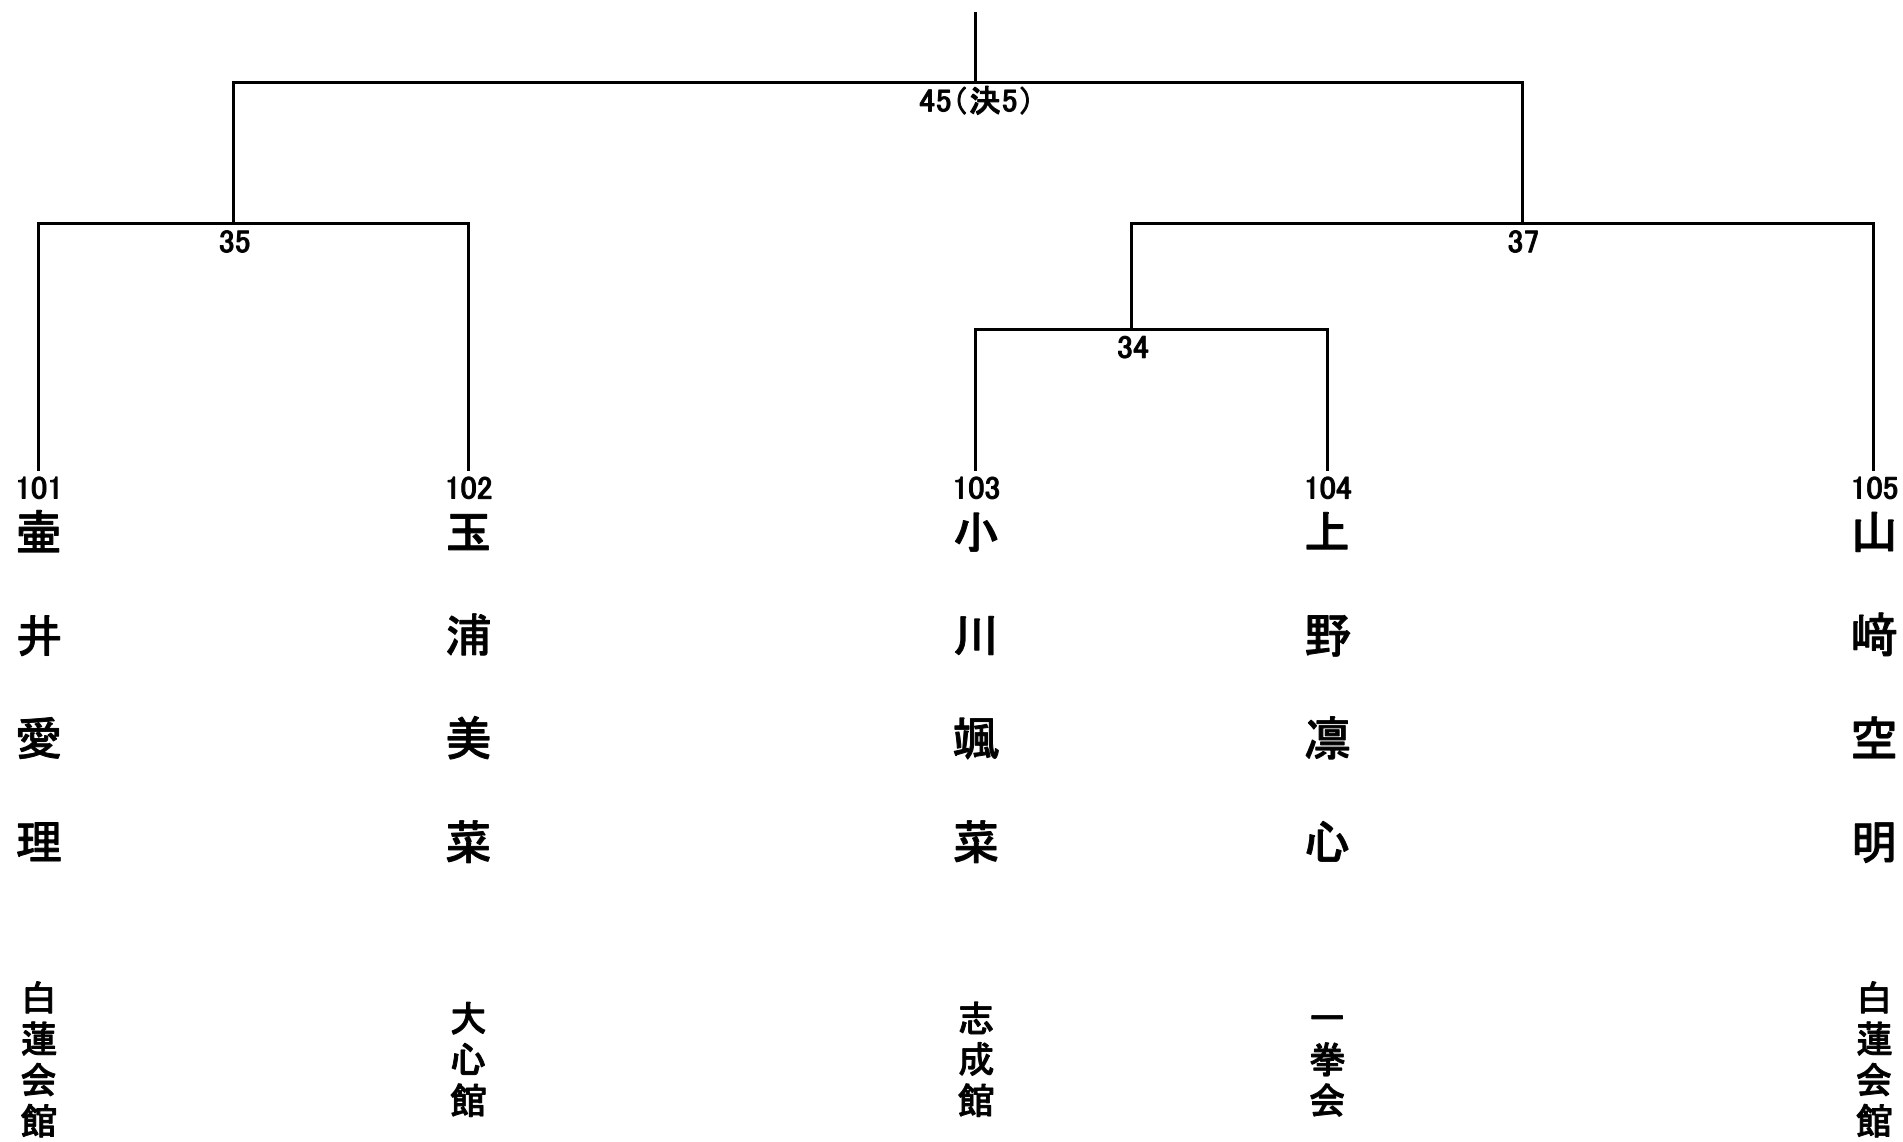

幼年部 10名 Bコート

小学1年生男子の部 15名 Bコート

小学1年生女子 8名 Bコート

小学2年生男子の部 Mコート 26名

小学2年生女子の部 5名 Bコート

小学3年生男子の部 36名 Aコート(左)

小学3年生男子の部 36名 Aコート(右)

小学3年生女子の部 5名 Bコート

小学6年生女子の部 6名 Bコート