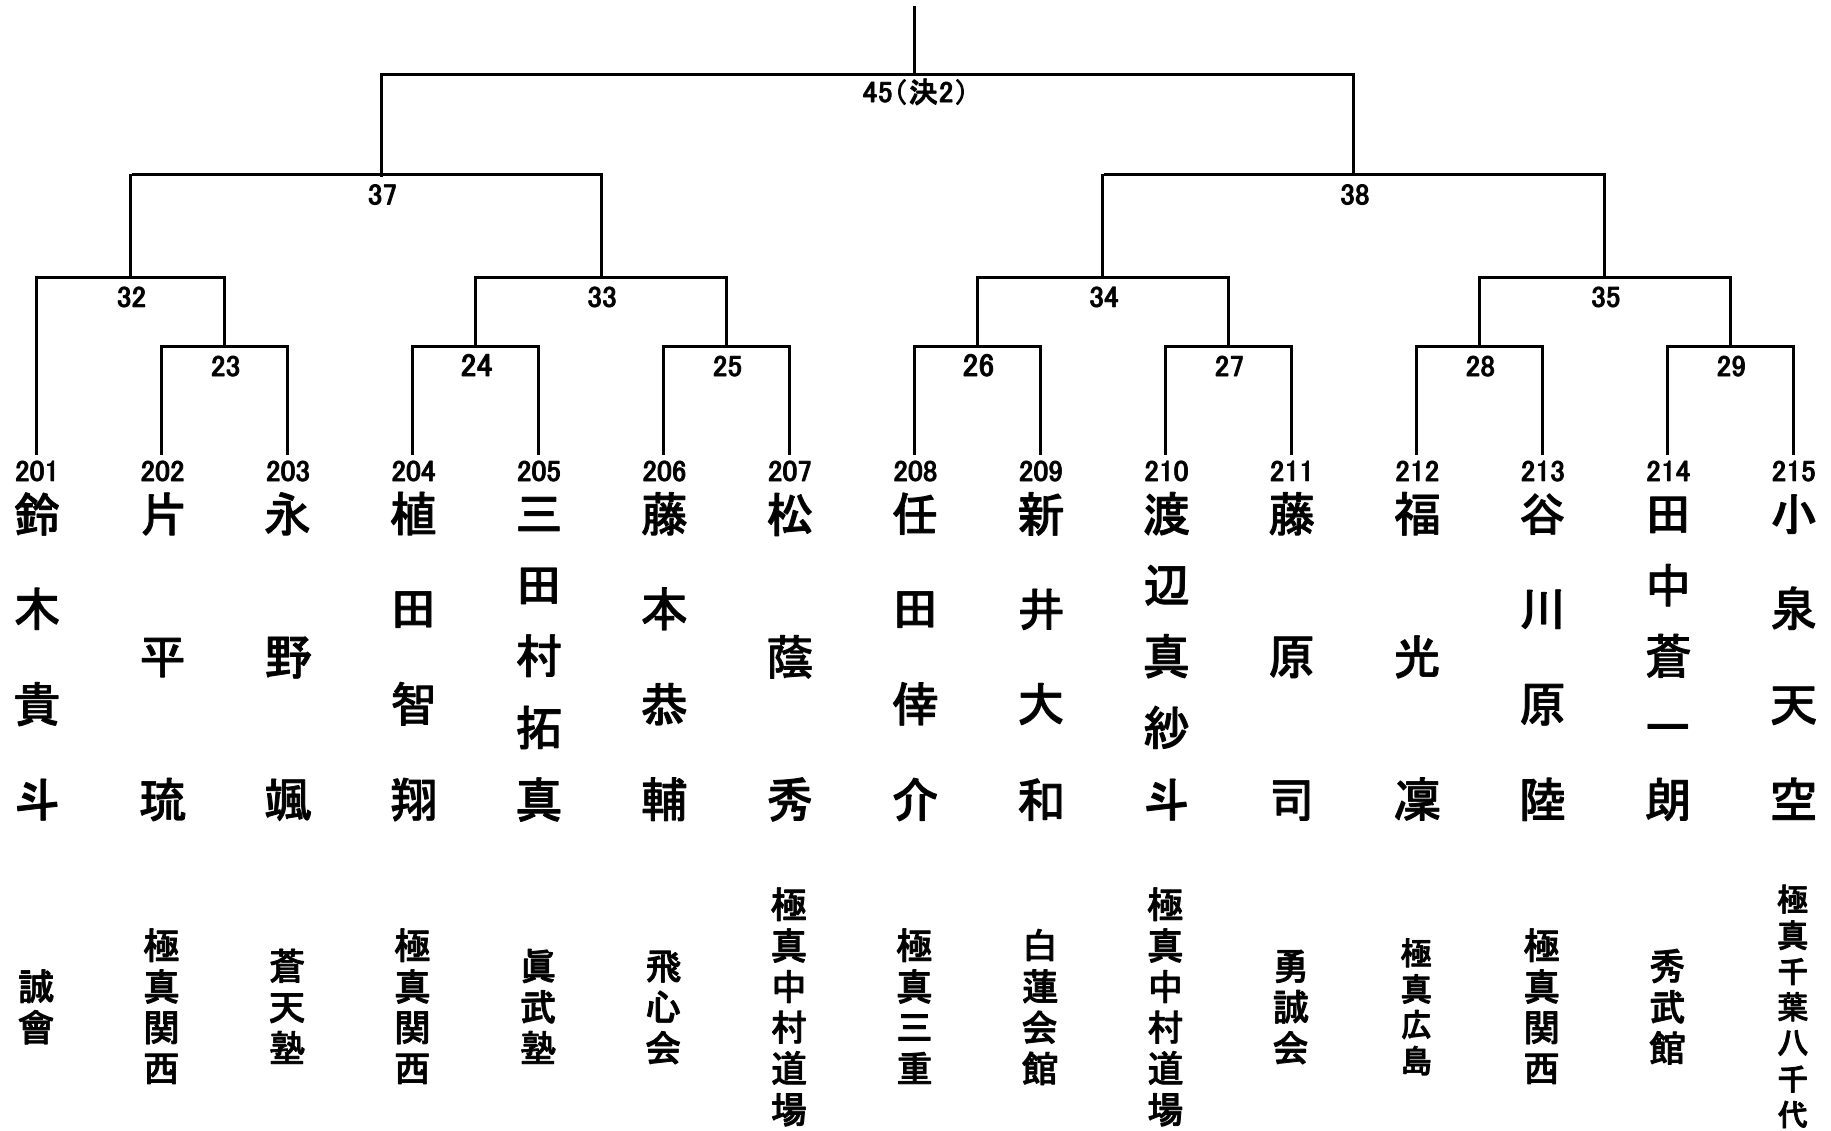

小学4年生男子の部 37名 Aコート(左)

小学4年生男子の部 37名 Aコート (右)

小学4年生女子の部 9名 Bコート

小学5年生男子の部 40名 Aコート (左)

小学5年生男子の部 40名 Aコート (右)

小学5年生女子の部 9名 Bコート

小学6年生男子轻量級の部 15名 Mコート

小学6年生男子重量級の部 14名 Mコート