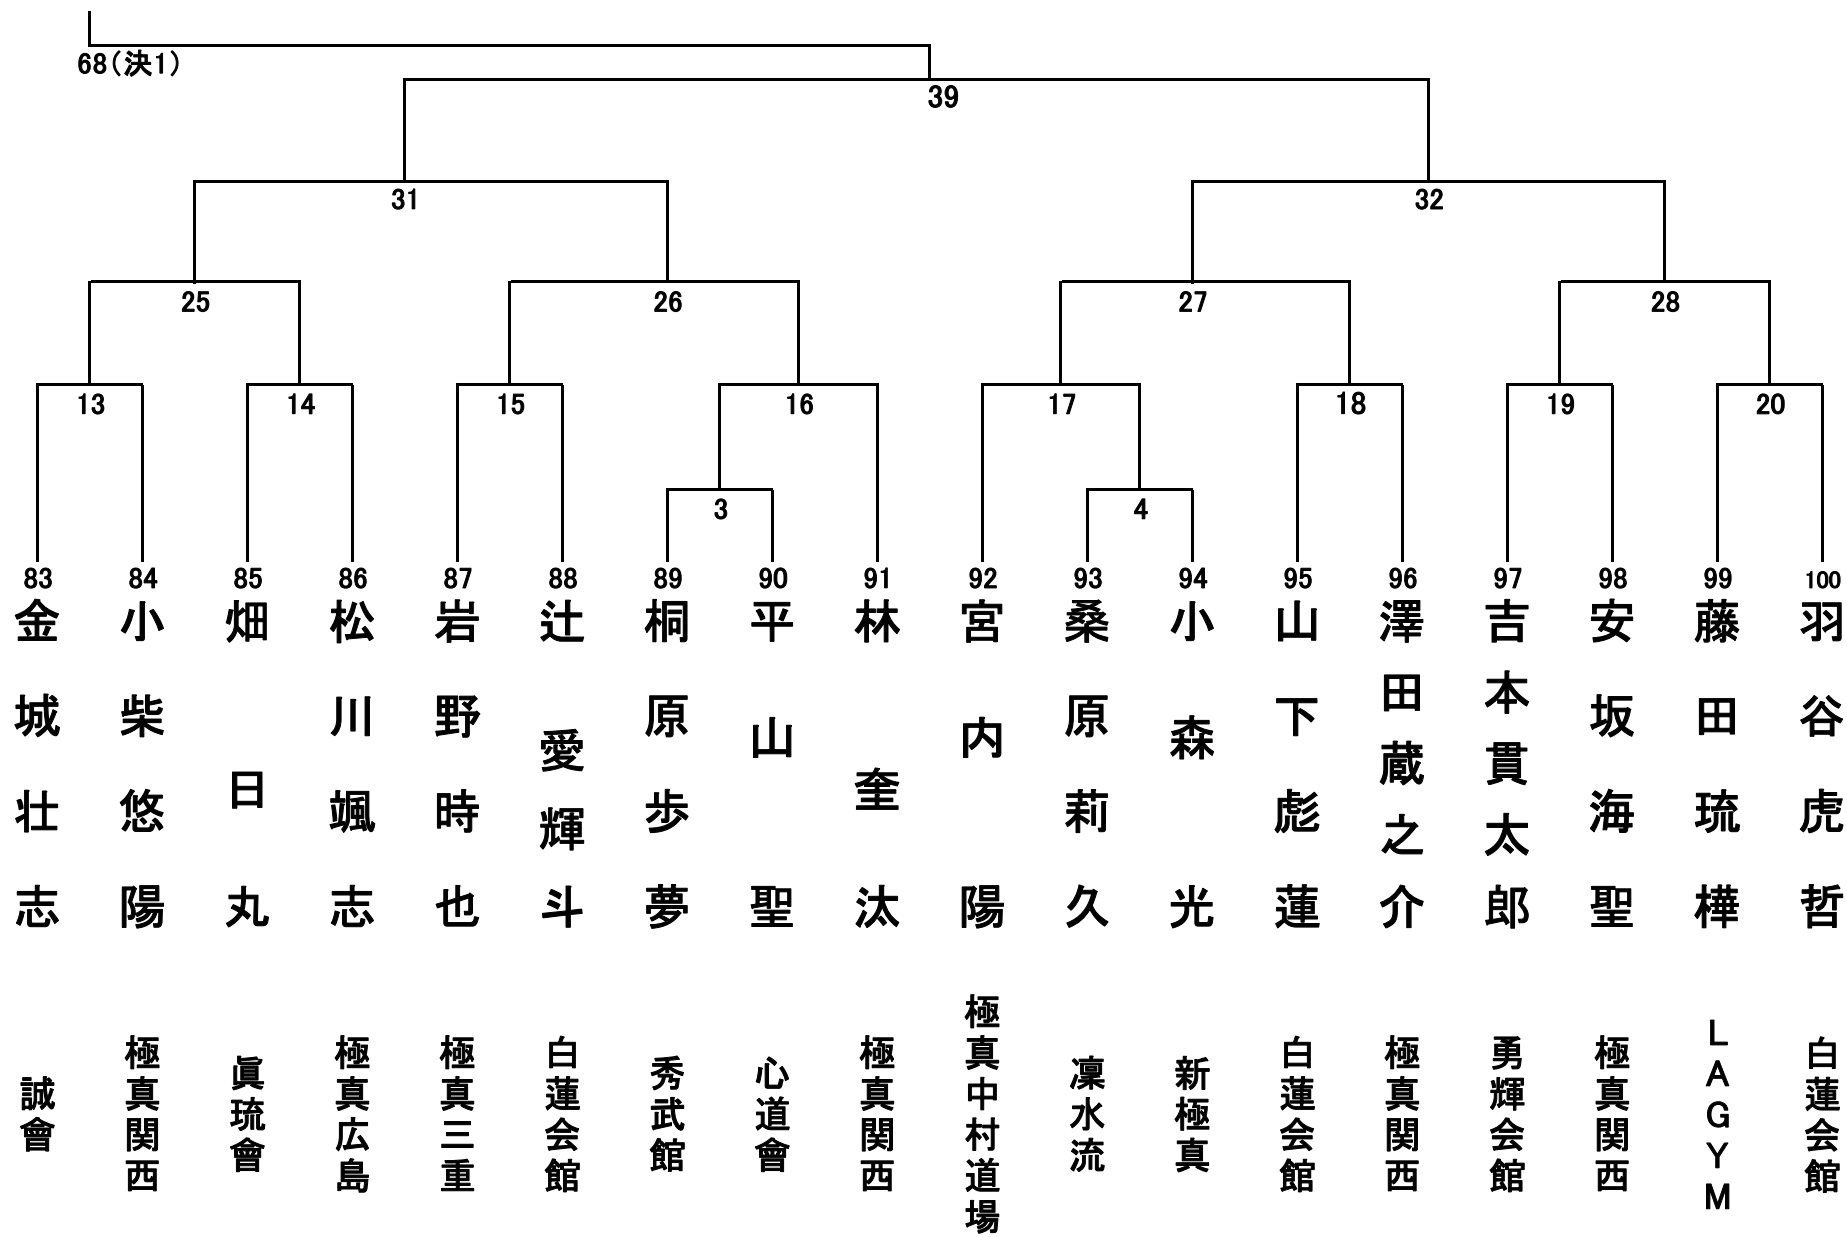

幼年部 10名 Bコート

小学1年生男子の部 15名 Bコート

小学1年生女子 8名 Bコート

小学2年生男子の部 Mコート 26名

小学2年生女子の部 5名 Bコート

小学3年生男子の部 36名 Aコート(左)

小学3年生男子の部 36名 Aコート(右)

小学3年生女子の部 5名 Bコート