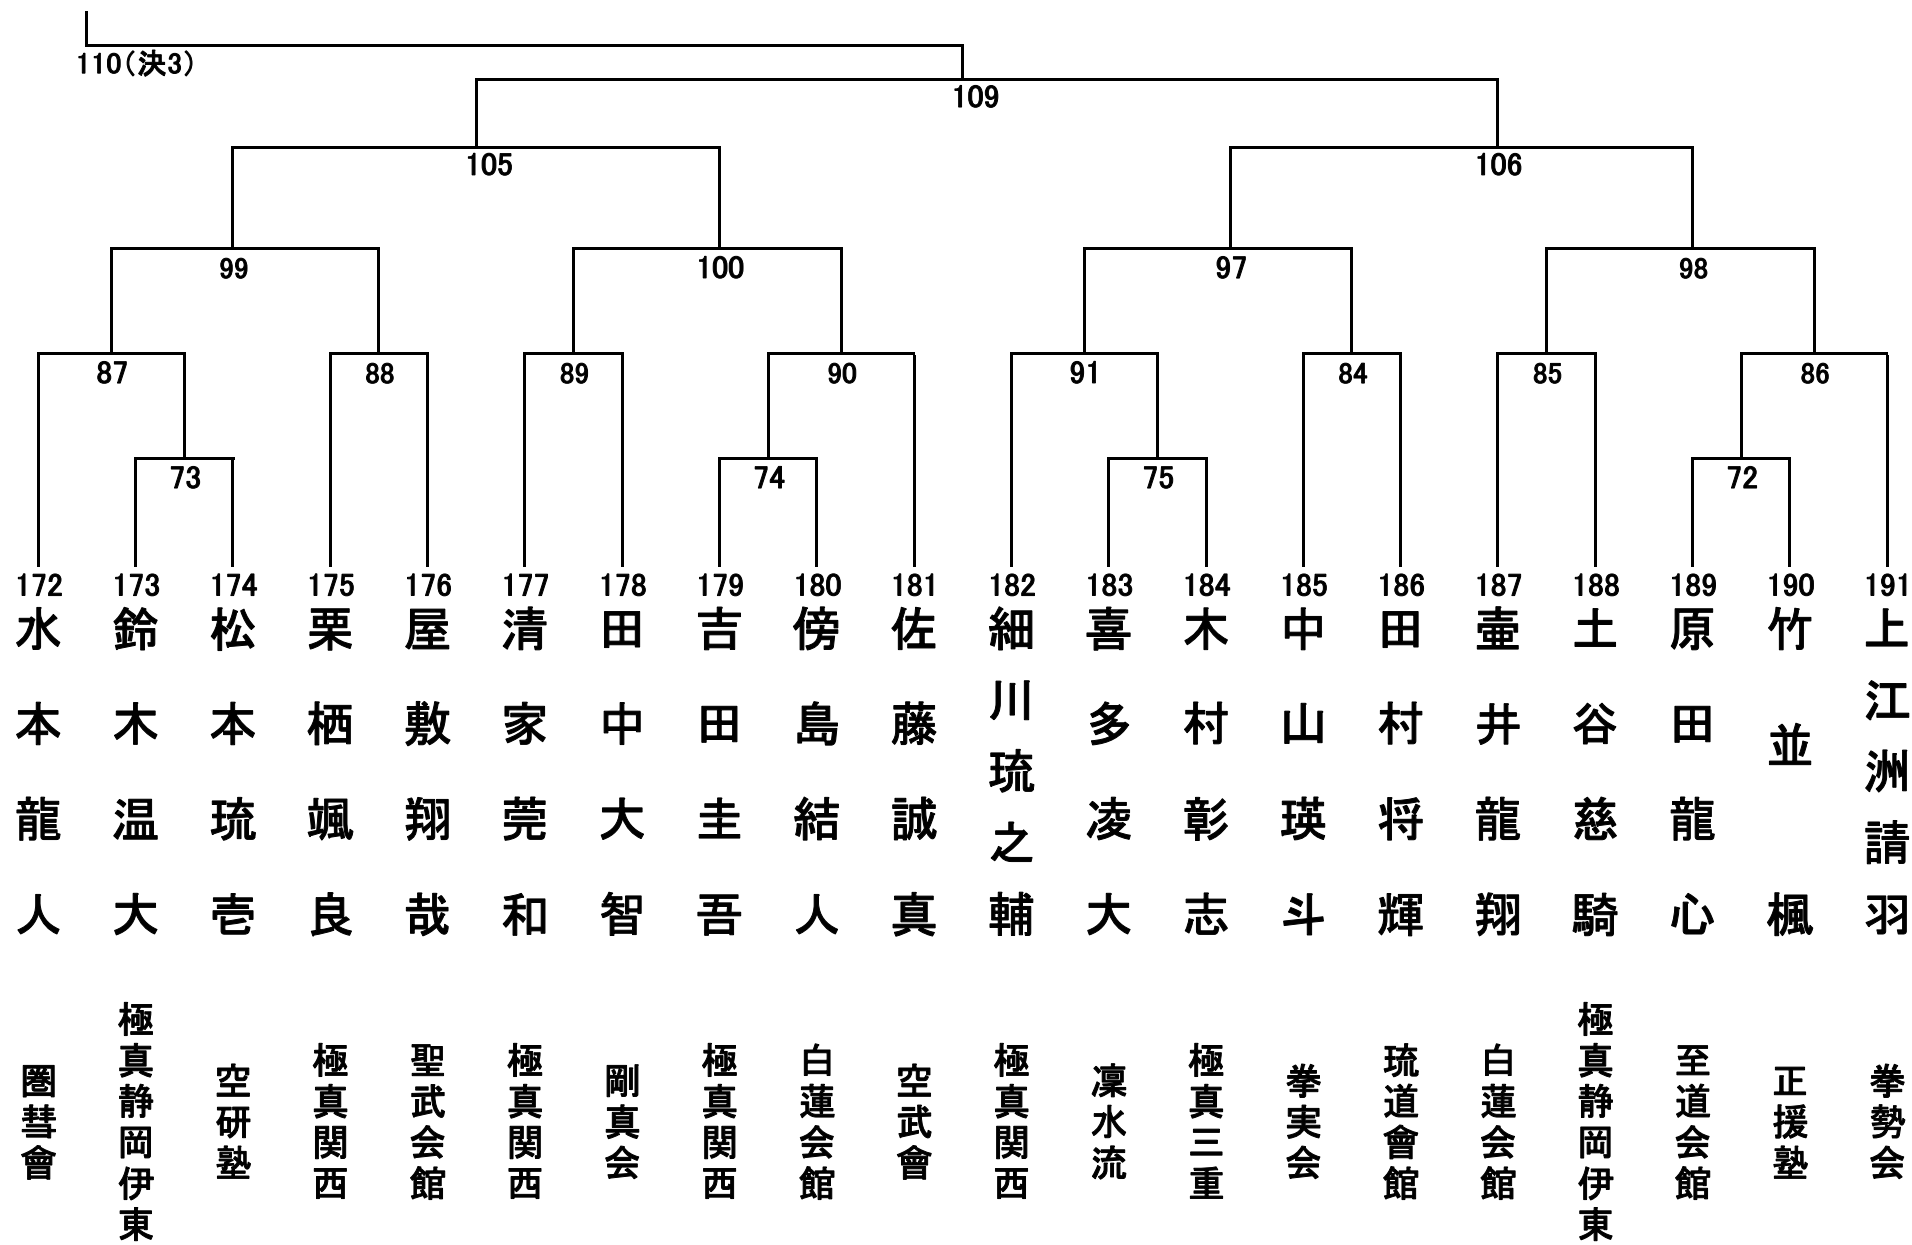

小学4年生男子の部 37名 Aコート(左)

小学4年生男子の部 37名 Aコート (右)

小学4年生女子の部 9名 Bコート

小学5年生男子の部 40名 Aコート (左)

小学5年生男子の部 40名 Aコート (右)

小学5年生女子の部 9名 Bコート

小学6年生男子轻量級の部 15名 Mコート

小学6年生男子重量級の部 14名 Mコート

小学6年生女子の部 6名 Bコート