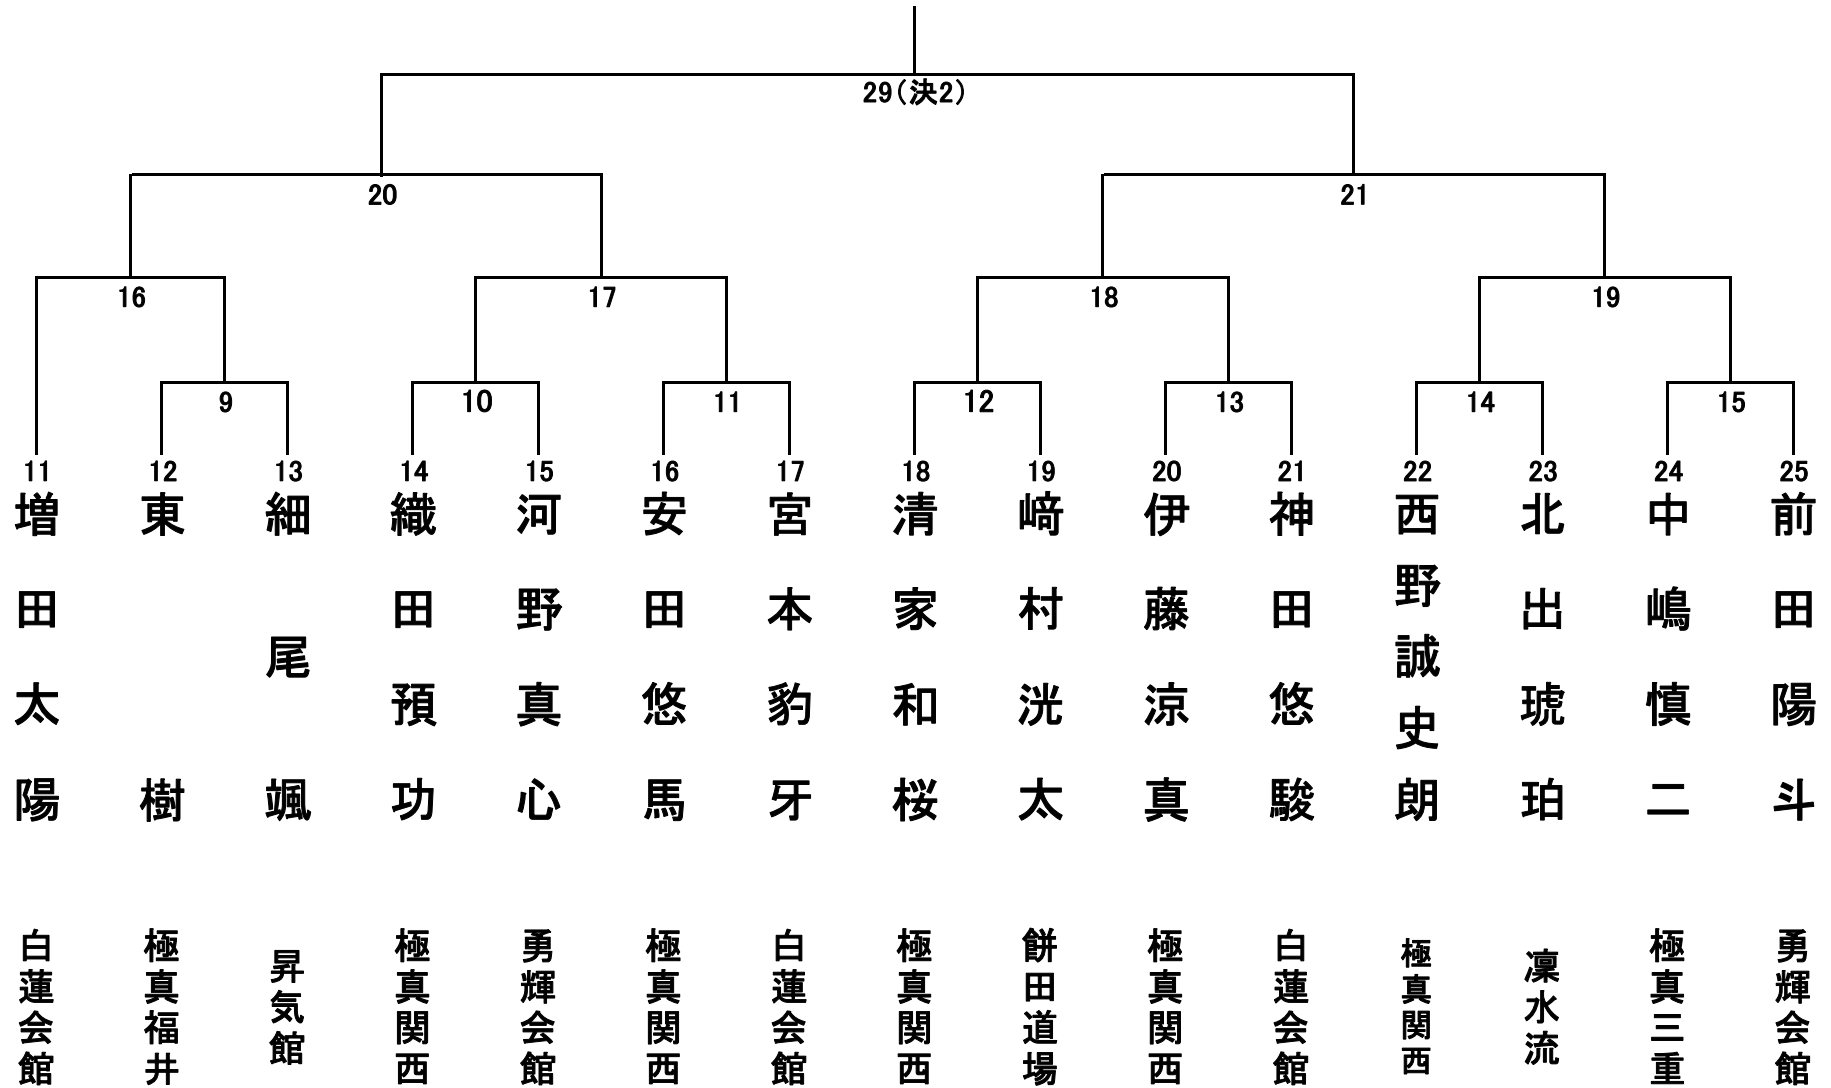

幼年部 10名 Bコート

小学1年生男子の部 15名 Bコート

小学1年生女子 8名 Bコート

小学2年生男子の部 Mコート 26名

小学2年生女子の部 5名 Bコート

小学3年生男子の部 36名 Aコート(左)

小学3年生男子の部 36名 Aコート(右)

小学3年生女子の部 5名 Bコート

小学6年生女子の部 6名 Bコート