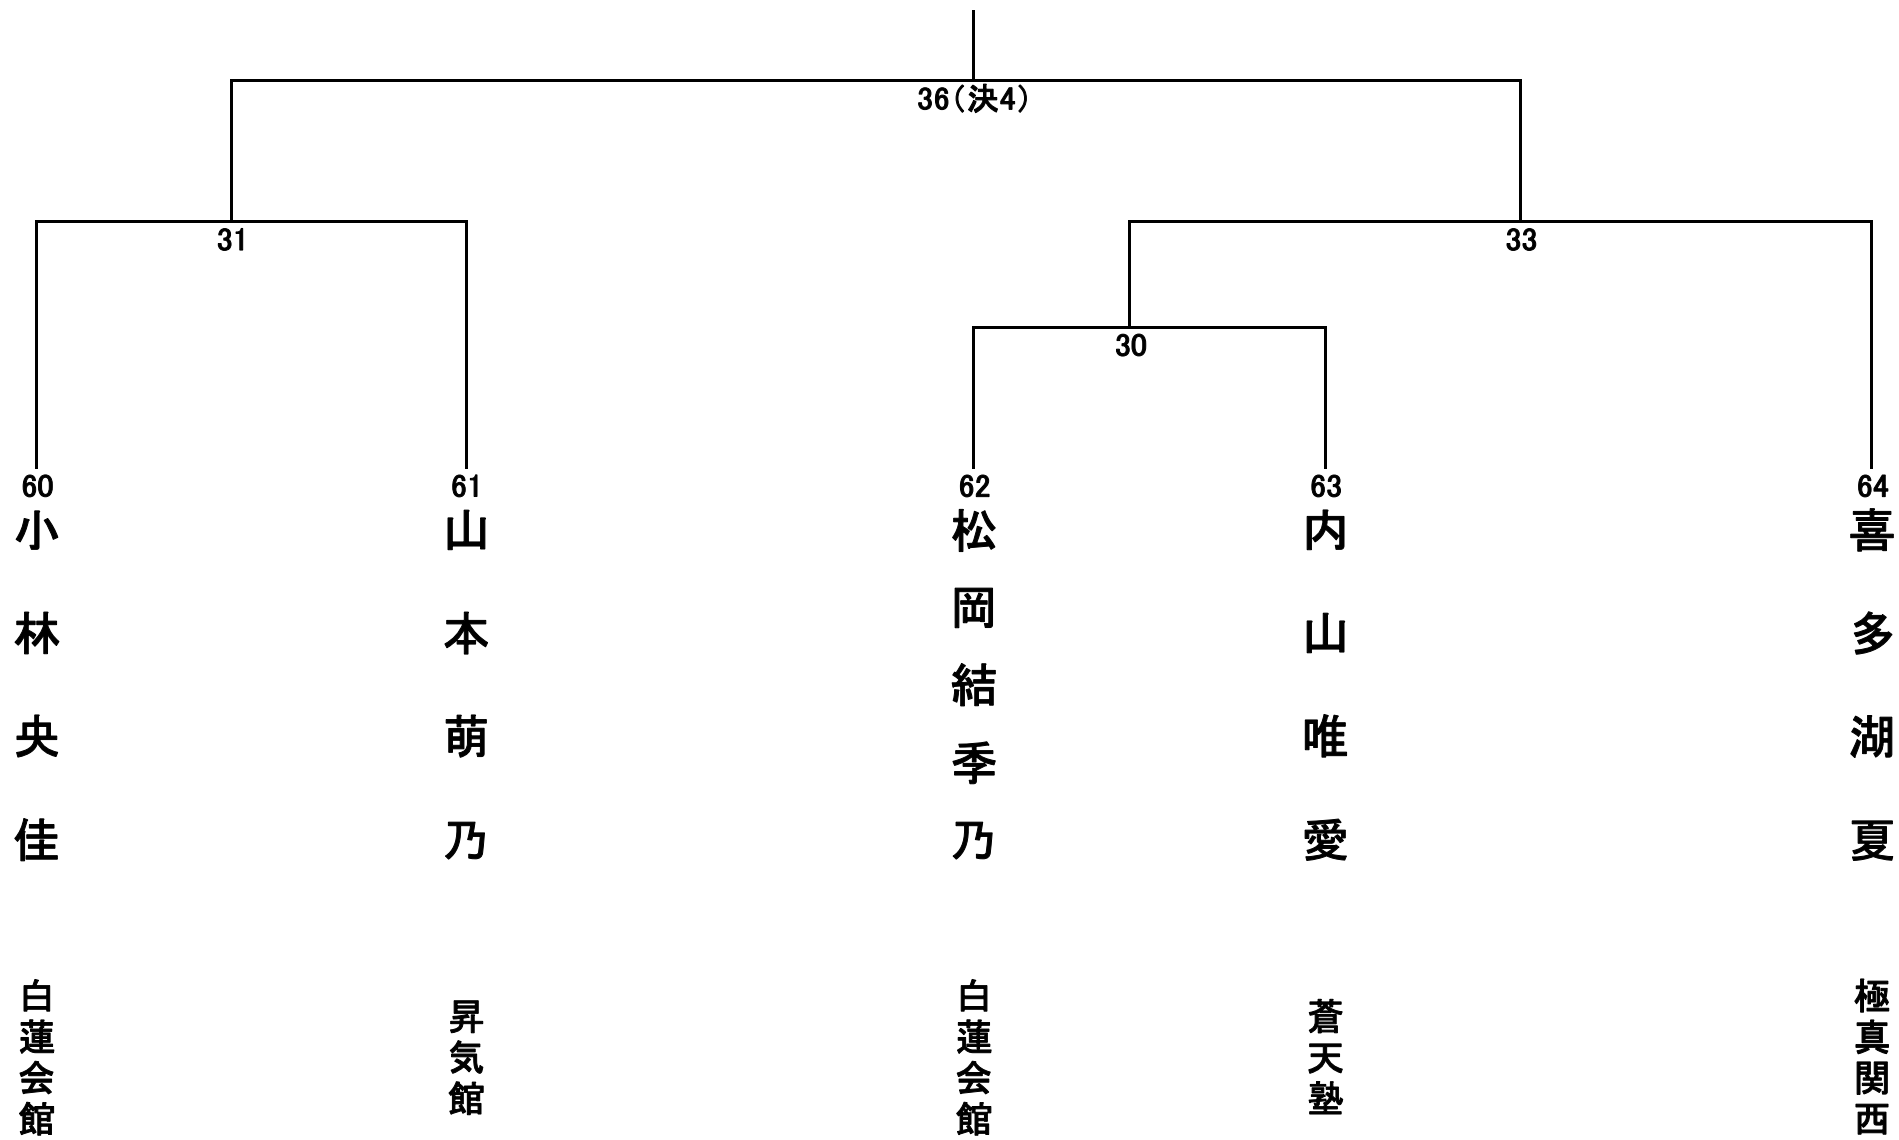

幼年部 10名 Bコート

小学1年生男子の部 15名 Bコート

小学1年生女子 8名 Bコート

小学2年生男子の部 Mコート 26名

小学2年生女子の部 5名 Bコート

小学3年生男子の部 36名 Aコート(左)

小学3年生男子の部 36名 Aコート(右)

小学3年生女子の部 5名 Bコート