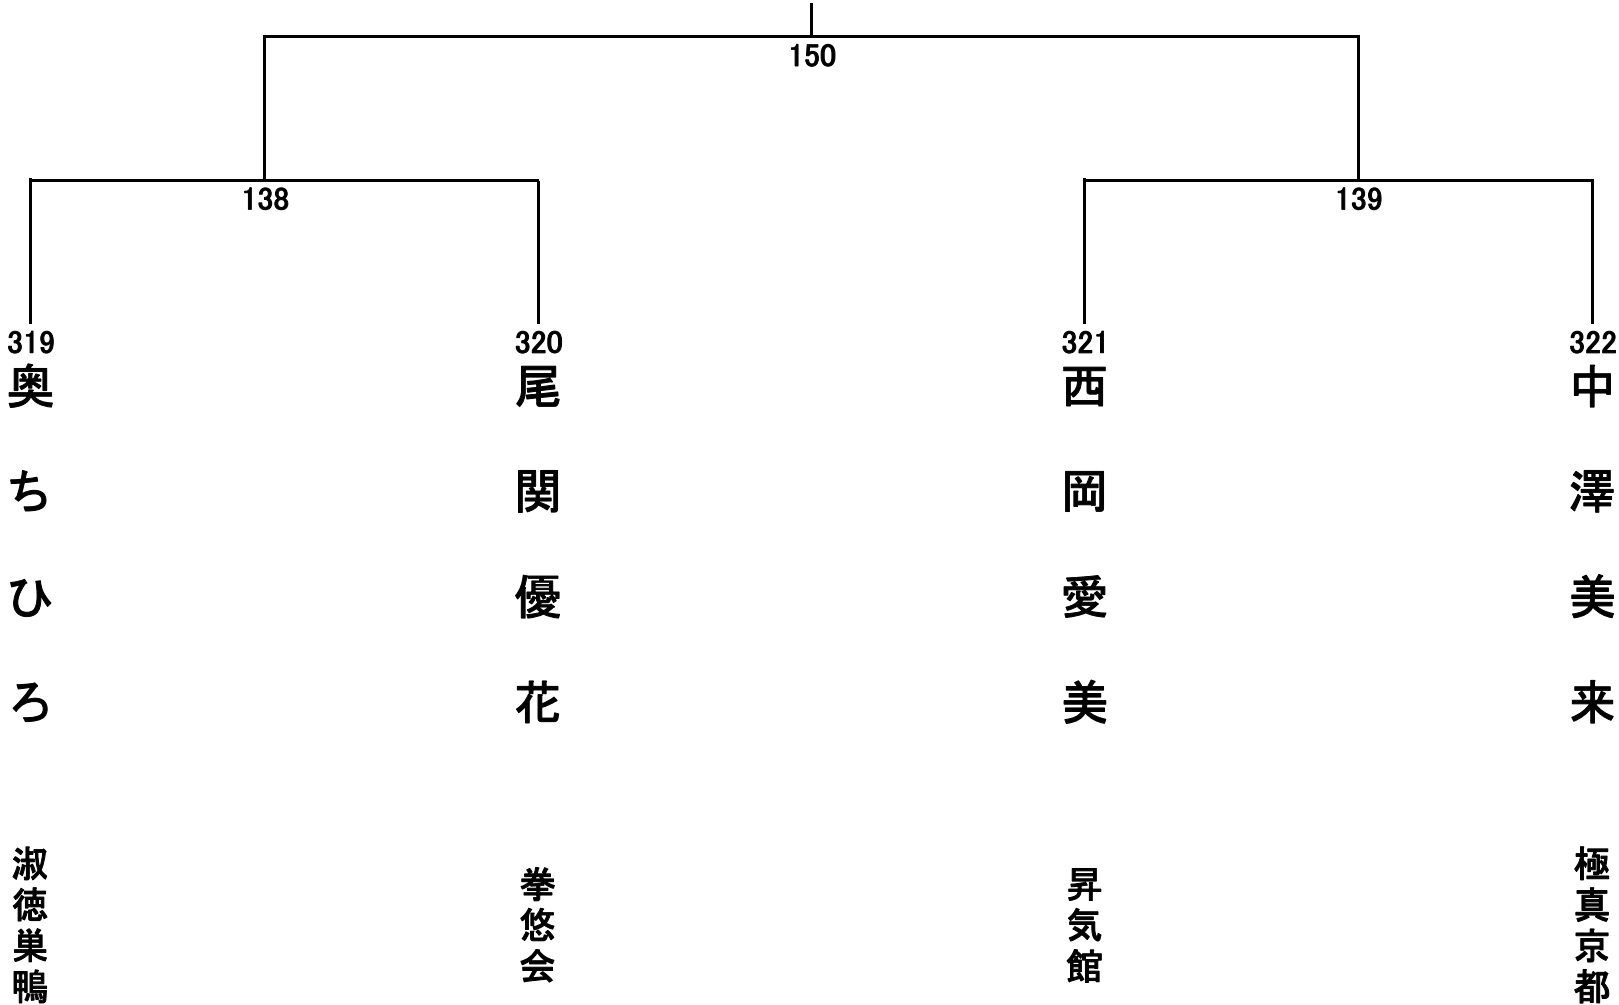

中学1.2生男子軽量級の部 17名 Aコート

中学1.2年生男子重量級の部 10名 Bコート

中学1.2年生女子の部 15名 Aコート

中学3年生男子軽量級の部 4名 Bコート

中学3年生男子重量級の部 4名 Aコート

中学3年生女子の部 4名 Bコート

高校1.2年生男子軽量級の部 11名 Bコート

高校1.2年生男子重量級の部 4名 Aコート