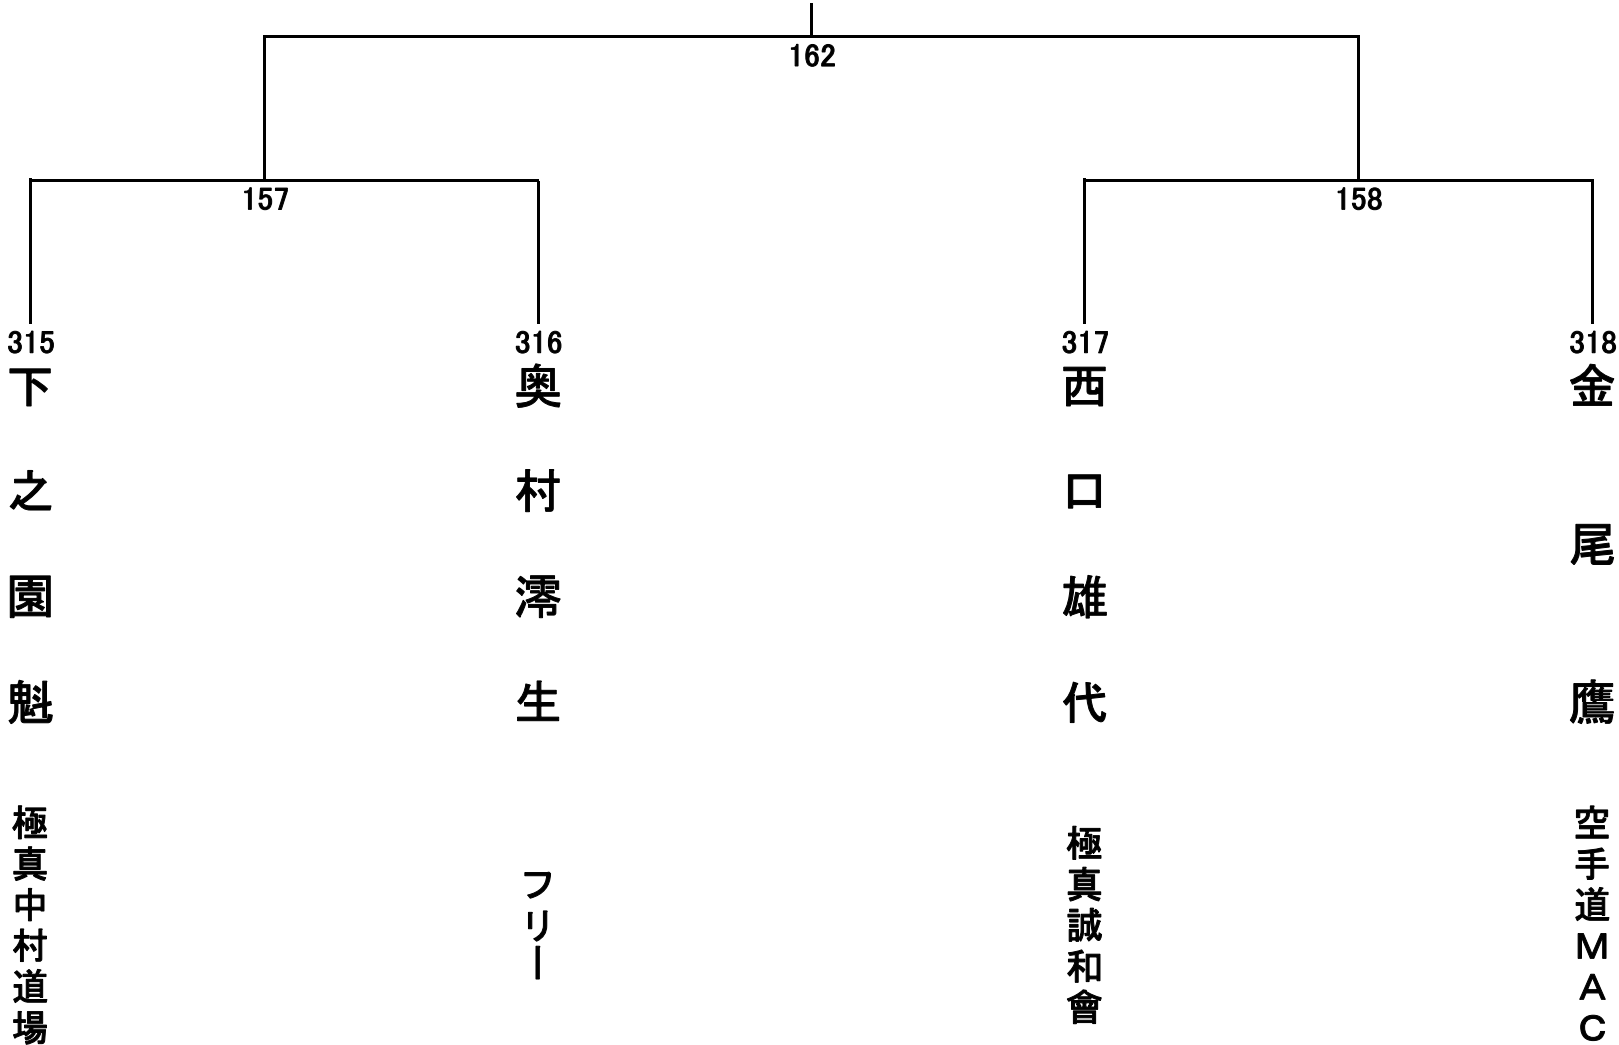

中学1.2生男子軽量級の部 17名 Aコート

中学1.2年生男子重量級の部 10名 Bコート

中学1.2年生女子の部 15名 Aコート

中学3年生男子軽量級の部 4名 Bコート

中学3年生男子重量級の部 4名 Aコート

中学3年生女子の部 4名 Bコート

高校1.2年生男子軽量級の部 11名 Bコート

高校1.2年生男子重量級の部 4名 Aコート