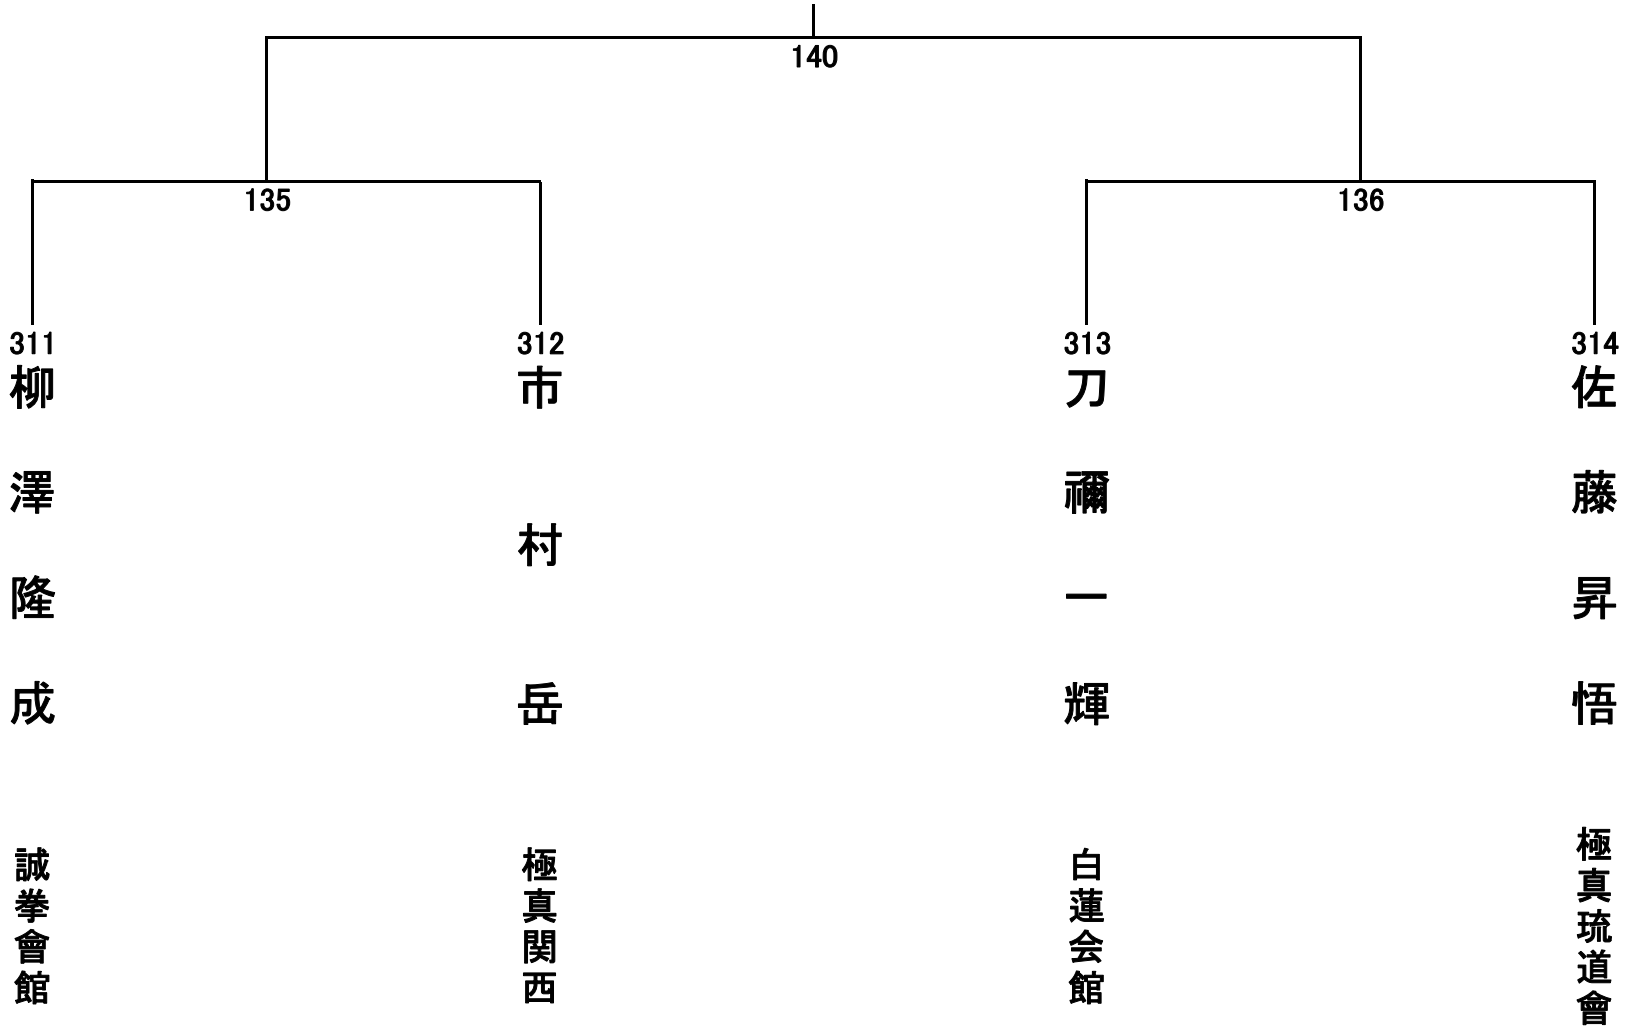

中学1.2生男子軽量級の部 17名 Aコート

中学1.2年生男子重量級の部 10名 Bコート

中学1.2年生女子の部 15名 Aコート

中学3年生男子軽量級の部 4名 Bコート

中学3年生男子重量級の部 4名 Aコート

中学3年生女子の部 4名 Bコート

高校1.2年生男子軽量級の部 11名 Bコート

高校1.2年生男子重量級の部 4名 Aコート