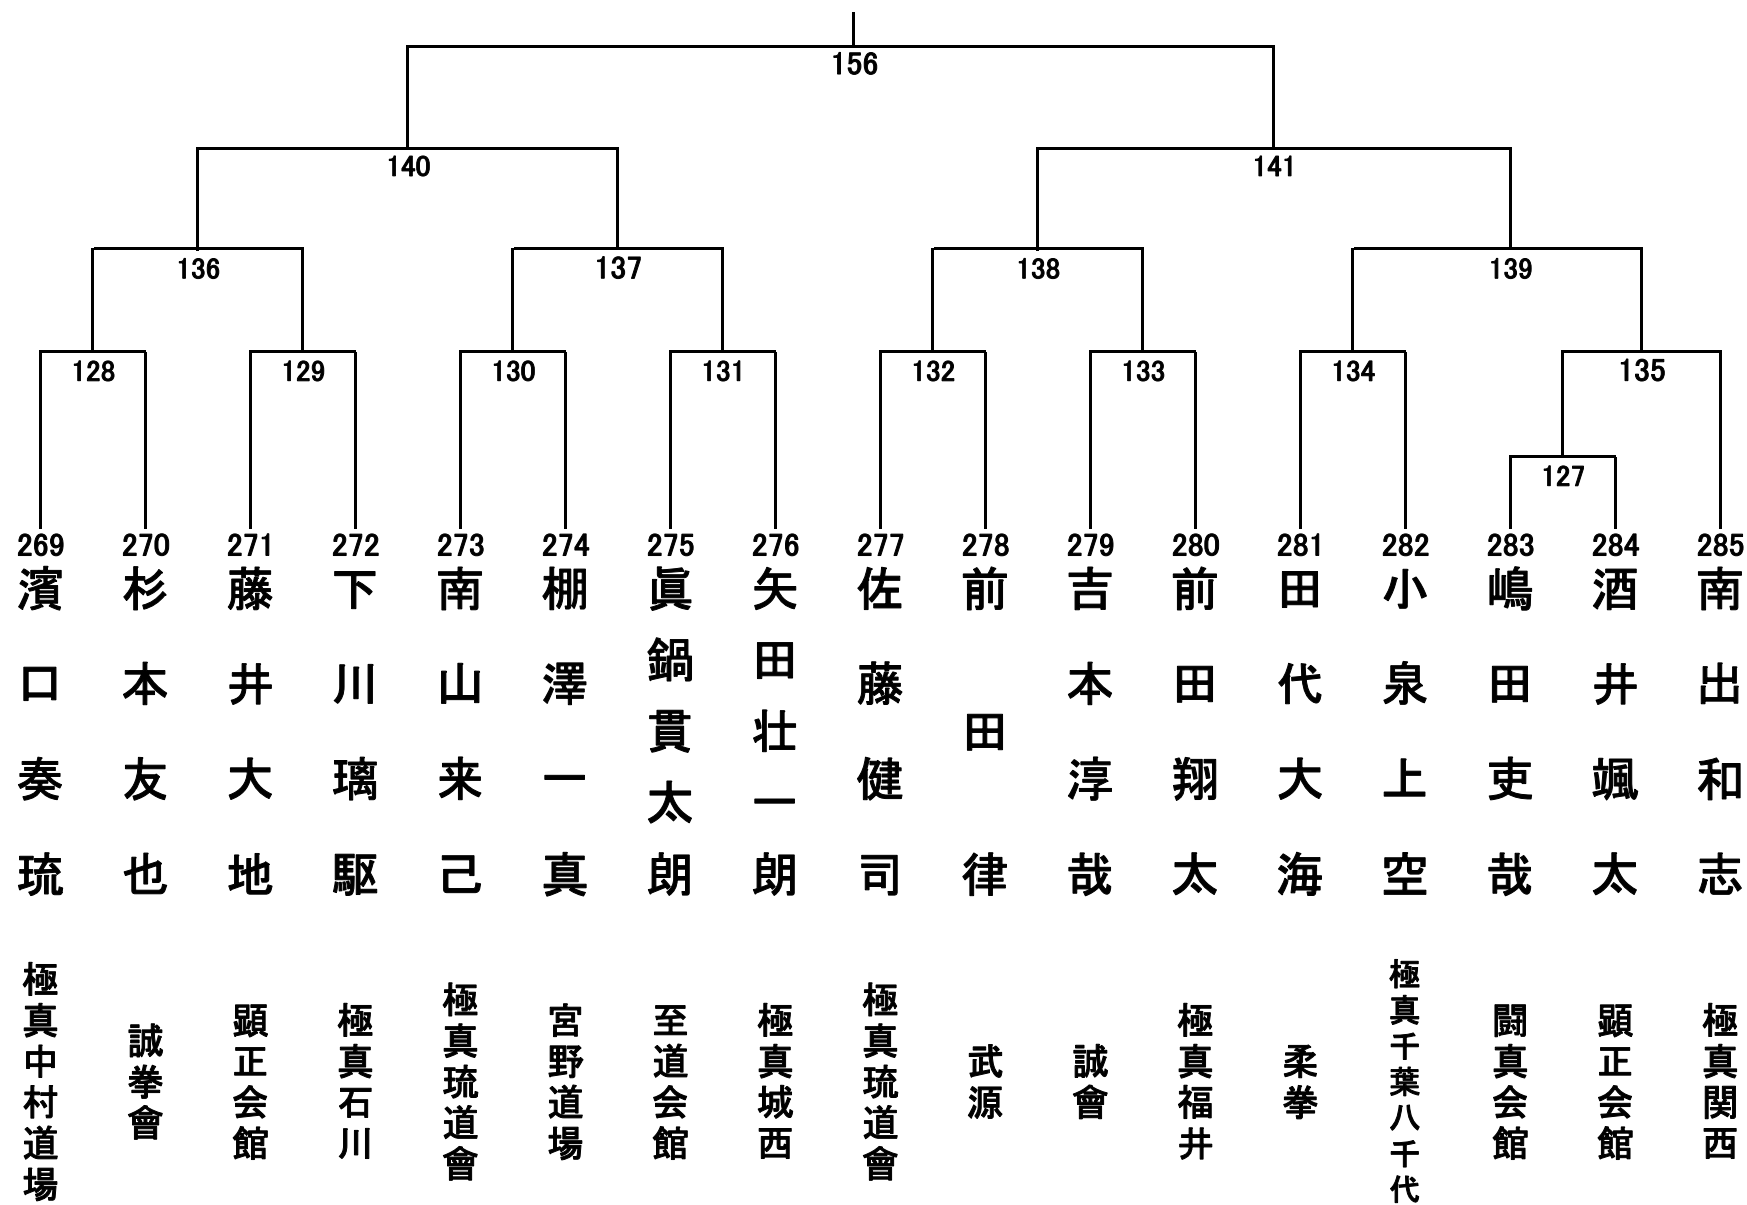

中学1.2生男子軽量級の部 17名 Aコート

中学1.2年生男子重量級の部 10名 Bコート

中学1.2年生女子の部 15名 Aコート

中学3年生男子軽量級の部 4名 Bコート

中学3年生男子重量級の部 4名 Aコート

中学3年生女子の部 4名 Bコート

高校1.2年生男子軽量級の部 11名 Bコート

高校1.2年生男子重量級の部 4名 Aコート