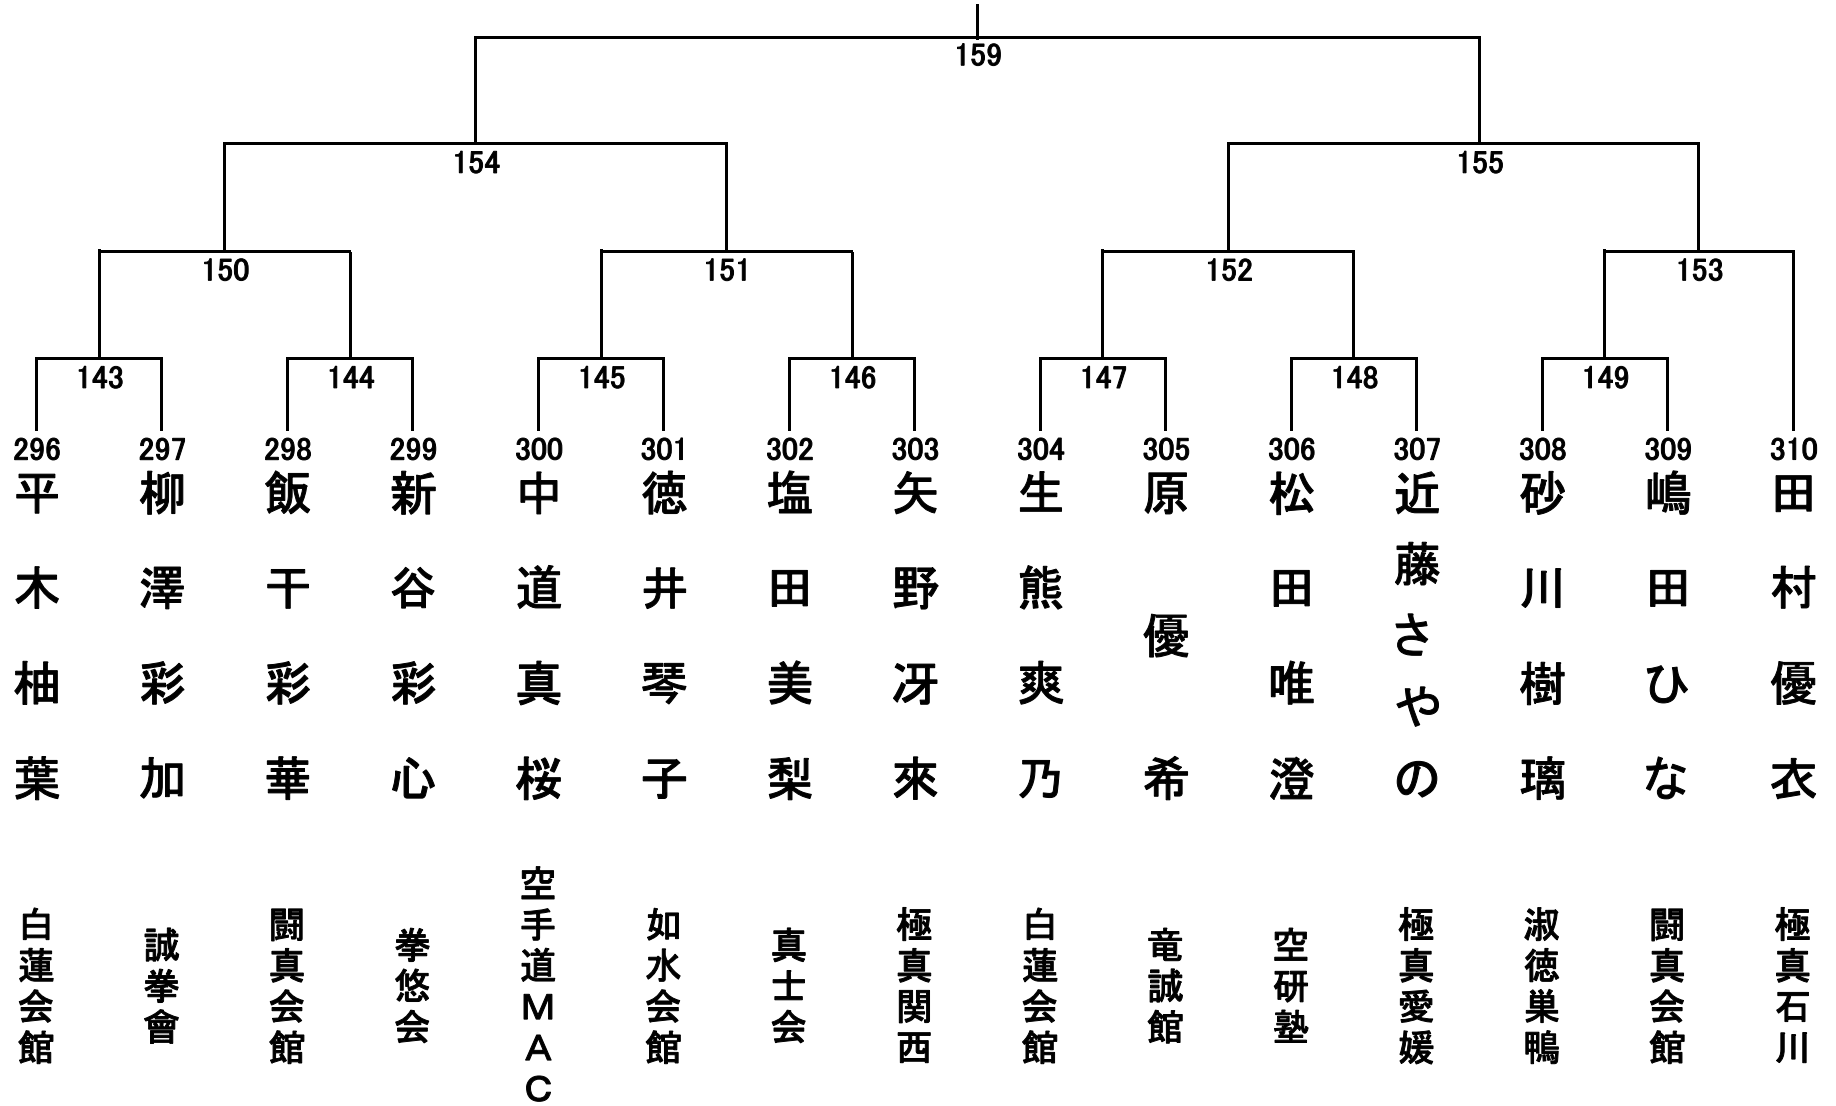

中学1.2生男子軽量級の部 17名 Aコート

中学1.2年生男子重量級の部 10名 Bコート

中学1.2年生女子の部 15名 Aコート

中学3年生男子軽量級の部 4名 Bコート

中学3年生男子重量級の部 4名 Aコート

中学3年生女子の部 4名 Bコート

高校1.2年生男子軽量級の部 11名 Bコート

高校1.2年生男子重量級の部 4名 Aコート