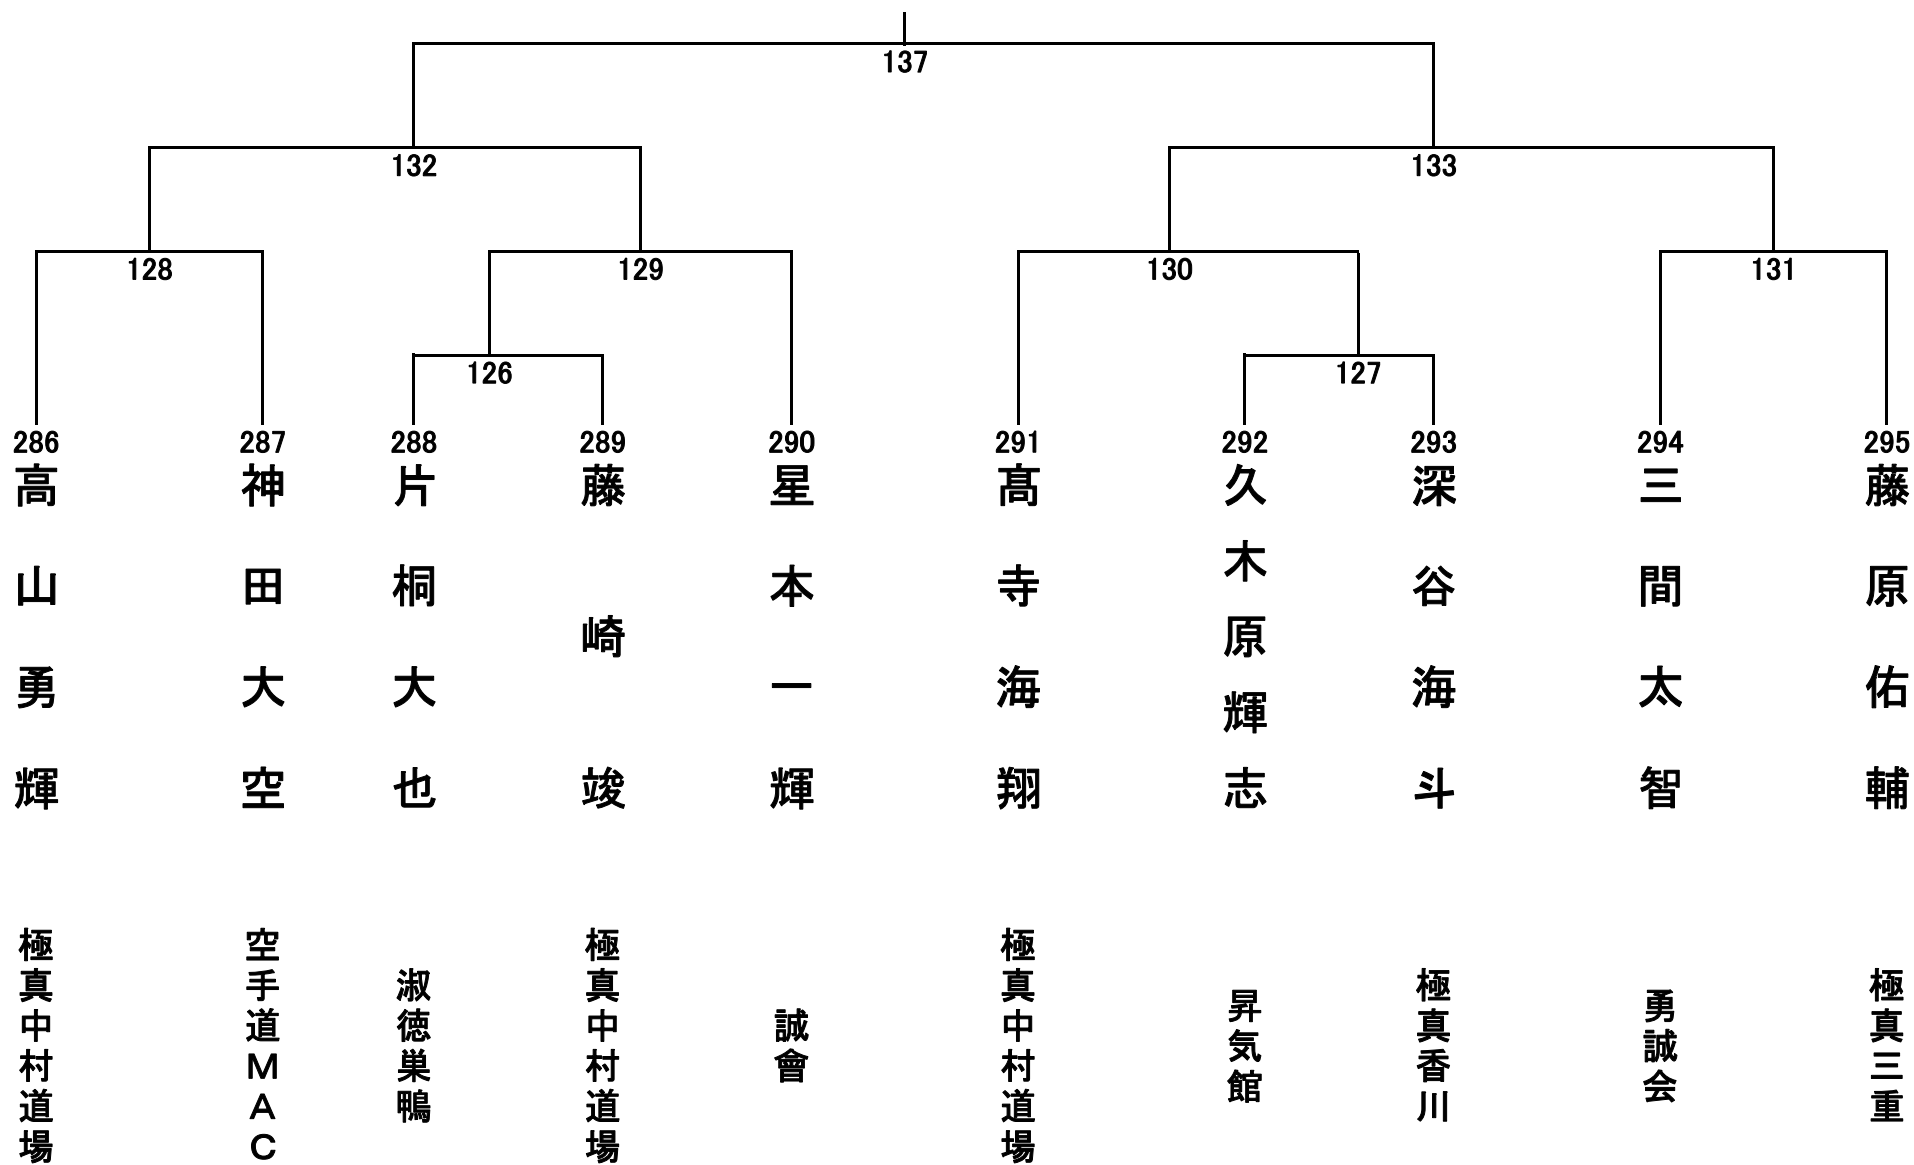

中学1.2生男子軽量級の部 17名 Aコート

中学1.2年生男子重量級の部 10名 Bコート

中学1.2年生女子の部 15名 Aコート

中学3年生男子軽量級の部 4名 Bコート

中学3年生男子重量級の部 4名 Aコート

中学3年生女子の部 4名 Bコート

高校1.2年生男子軽量級の部 11名 Bコート

高校1.2年生男子重量級の部 4名 Aコート