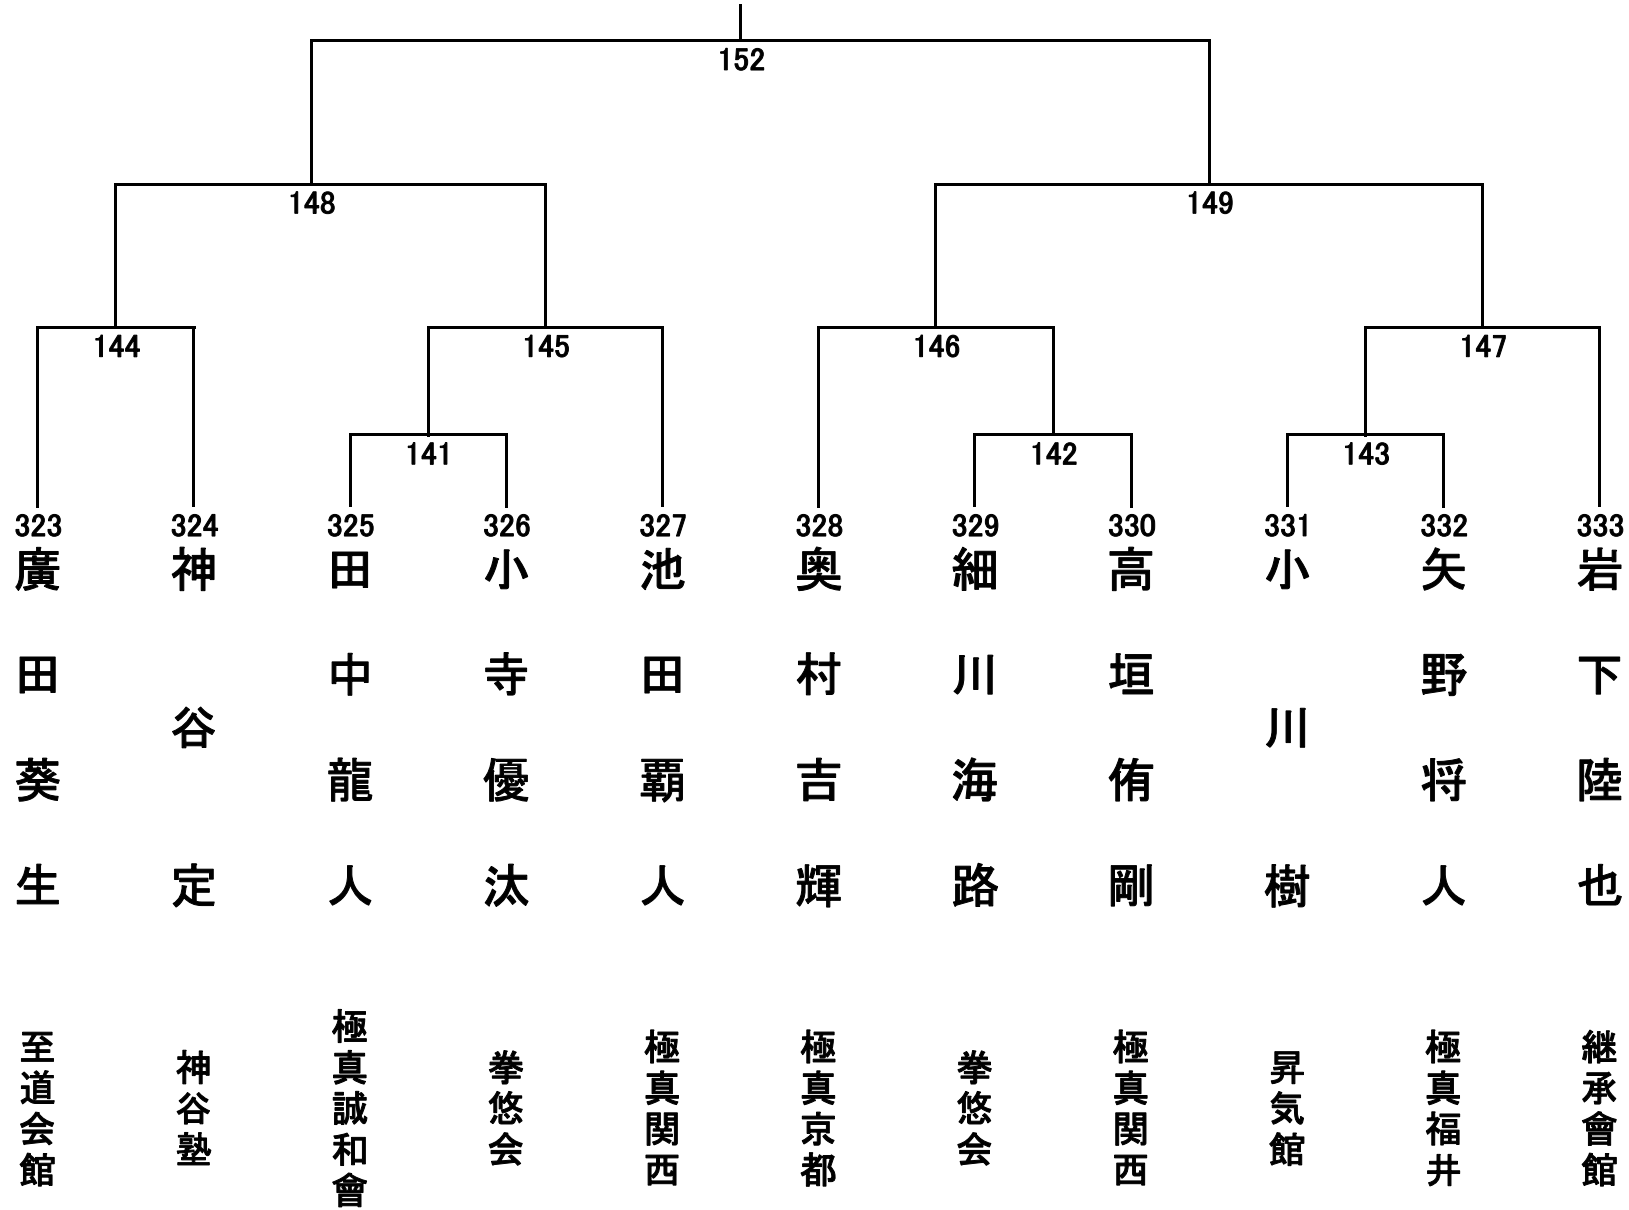

中学1.2生男子軽量級の部 17名 Aコート

中学1.2年生男子重量級の部 10名 Bコート

中学1.2年生女子の部 15名 Aコート

中学3年生男子軽量級の部 4名 Bコート

中学3年生男子重量級の部 4名 Aコート

中学3年生女子の部 4名 Bコート

高校1.2年生男子軽量級の部 11名 Bコート

高校1.2年生男子重量級の部 4名 Aコート