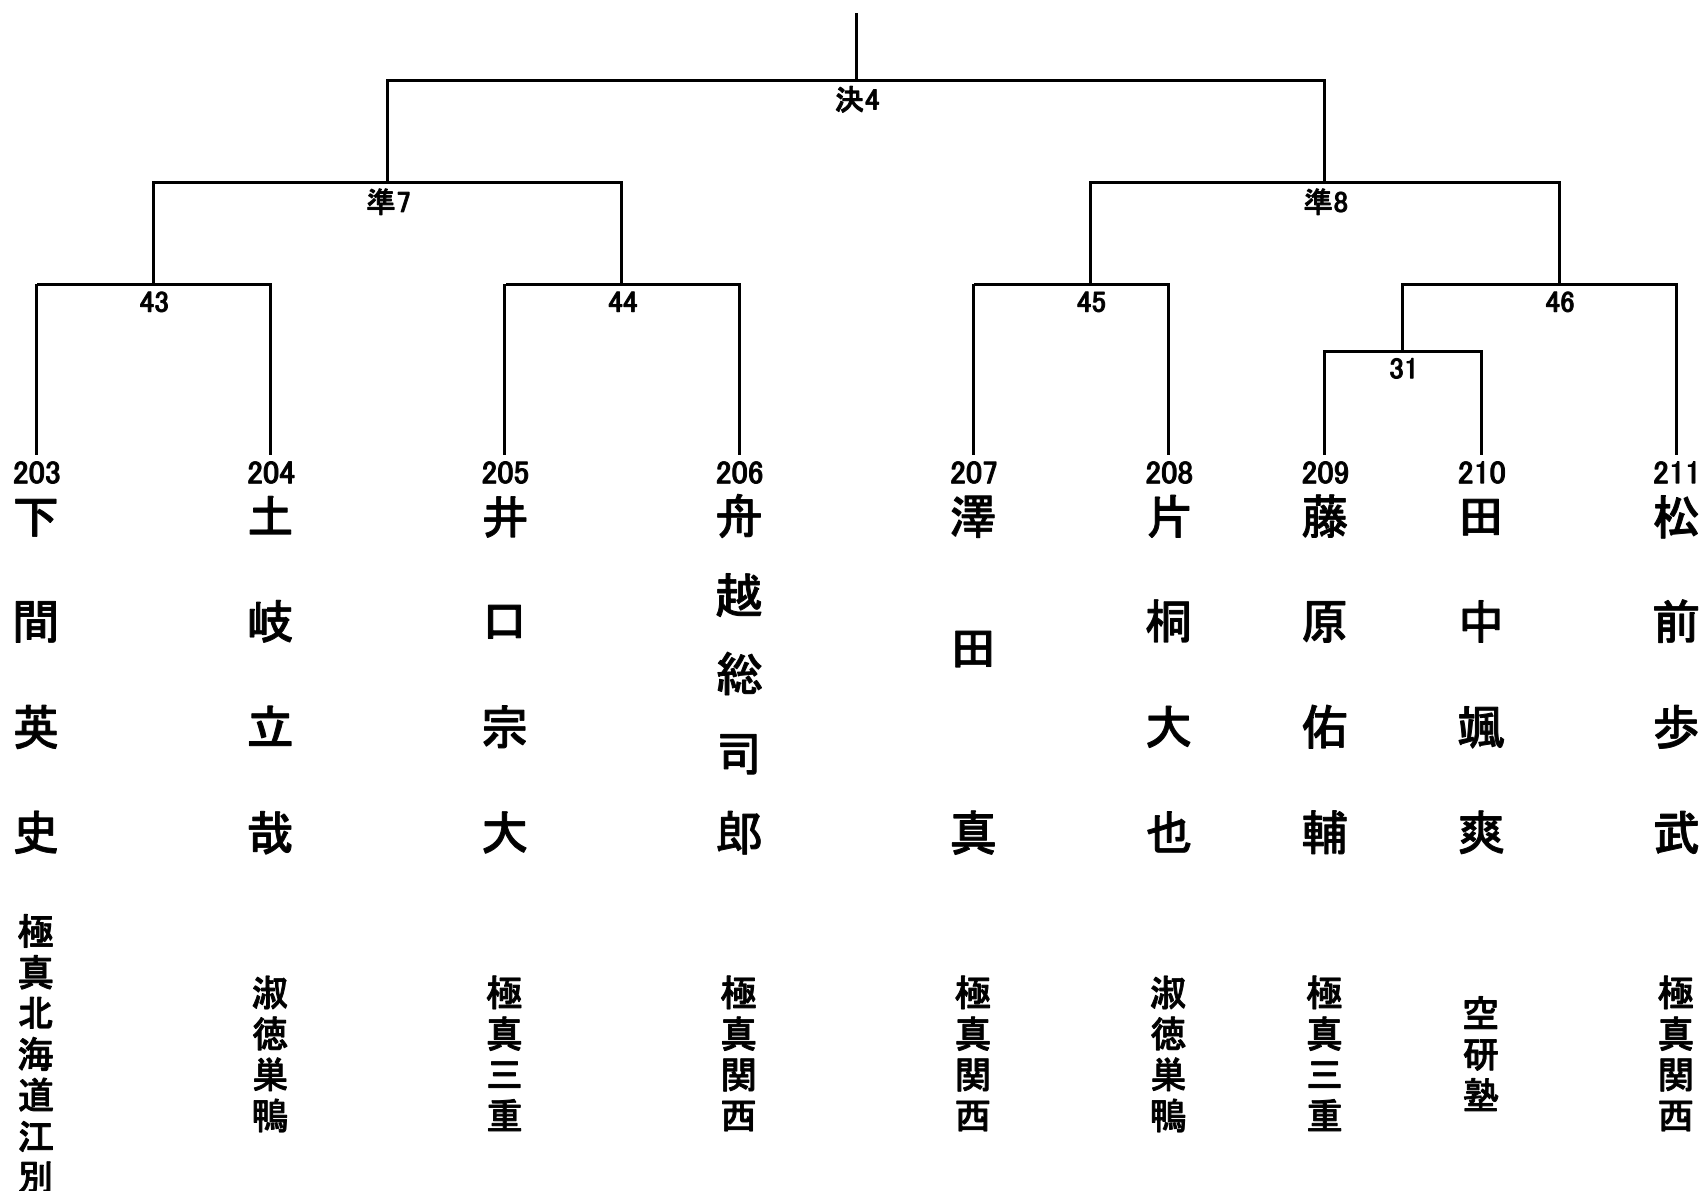

中学1.2年生男子軽量級の部 17名 Mコート

中学1.2年生男子重量級の部 9名 Mコート

中学1.2年女子の部 8名 Bコート

中学3年生男子軽量級の部 2名 Mコート

中学3年生男子重量級の部 3名 Mコート

中学3年生女子の部 2名 Bコート