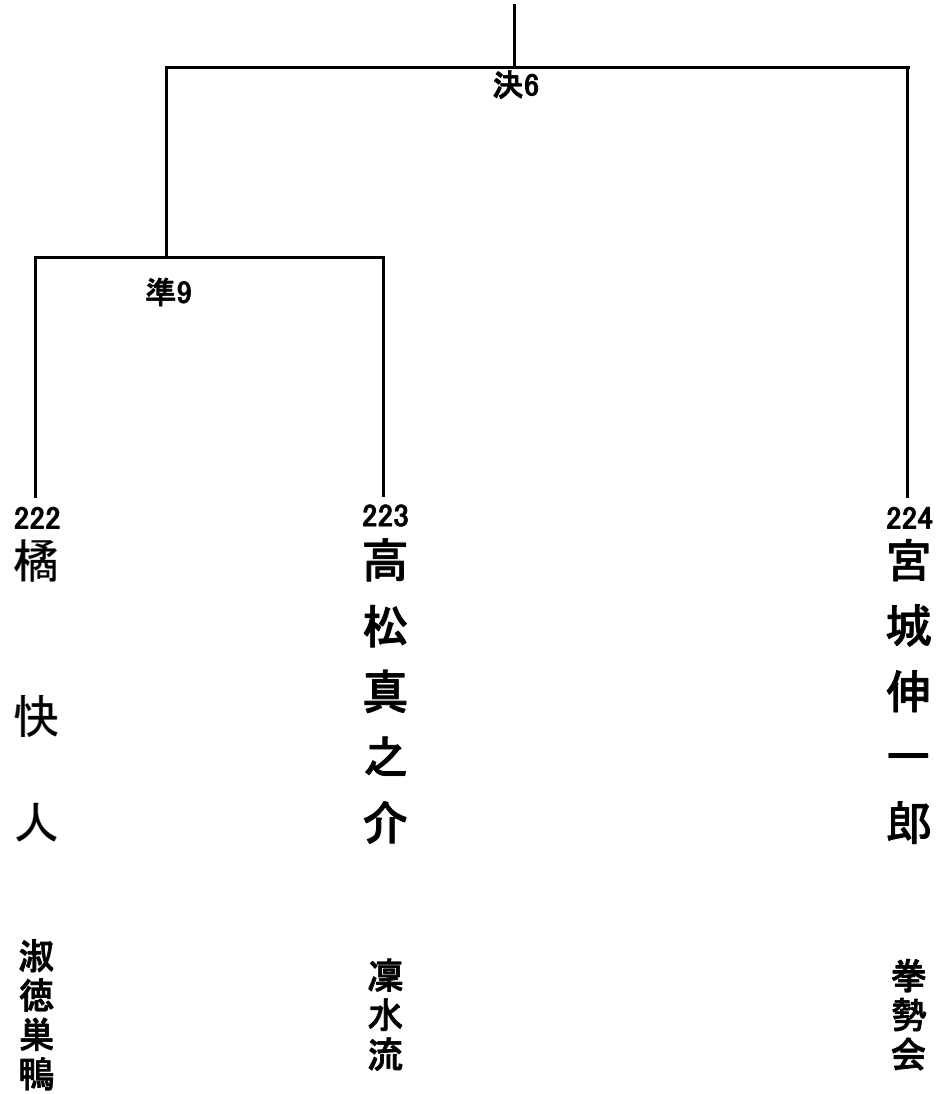

中学1.2年生男子軽量級の部 17名 Mコート

中学1.2年生男子重量級の部 9名 Mコート

中学1.2年女子の部 8名 Bコート

中学3年生男子軽量級の部 2名 Mコート

中学3年生男子重量級の部 3名 Mコート

中学3年生女子の部 2名 Bコート