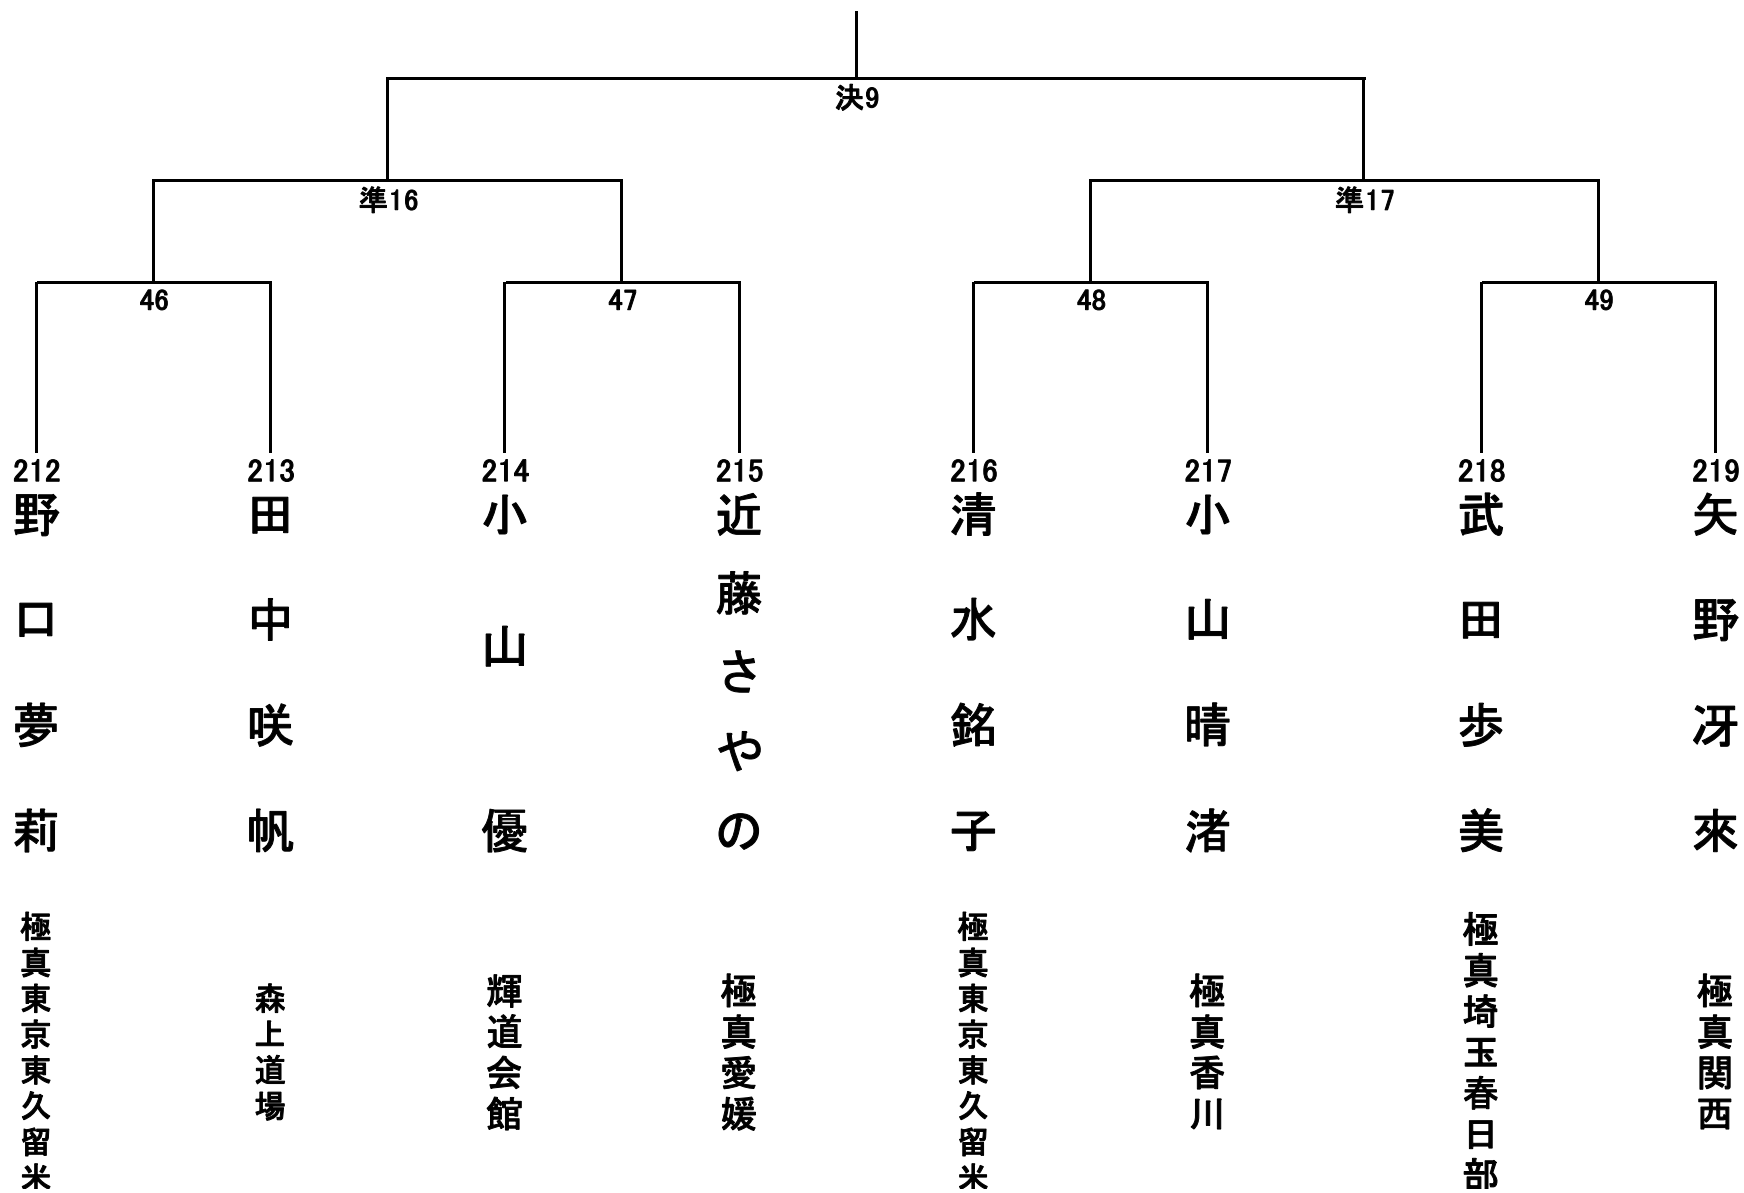

中学1.2年生男子軽量級の部 17名 Mコート

中学1.2年生男子重量級の部 9名 Mコート

中学1.2年女子の部 8名 Bコート

中学3年生男子軽量級の部 2名 Mコート

中学3年生男子重量級の部 3名 Mコート

中学3年生女子の部 2名 Bコート