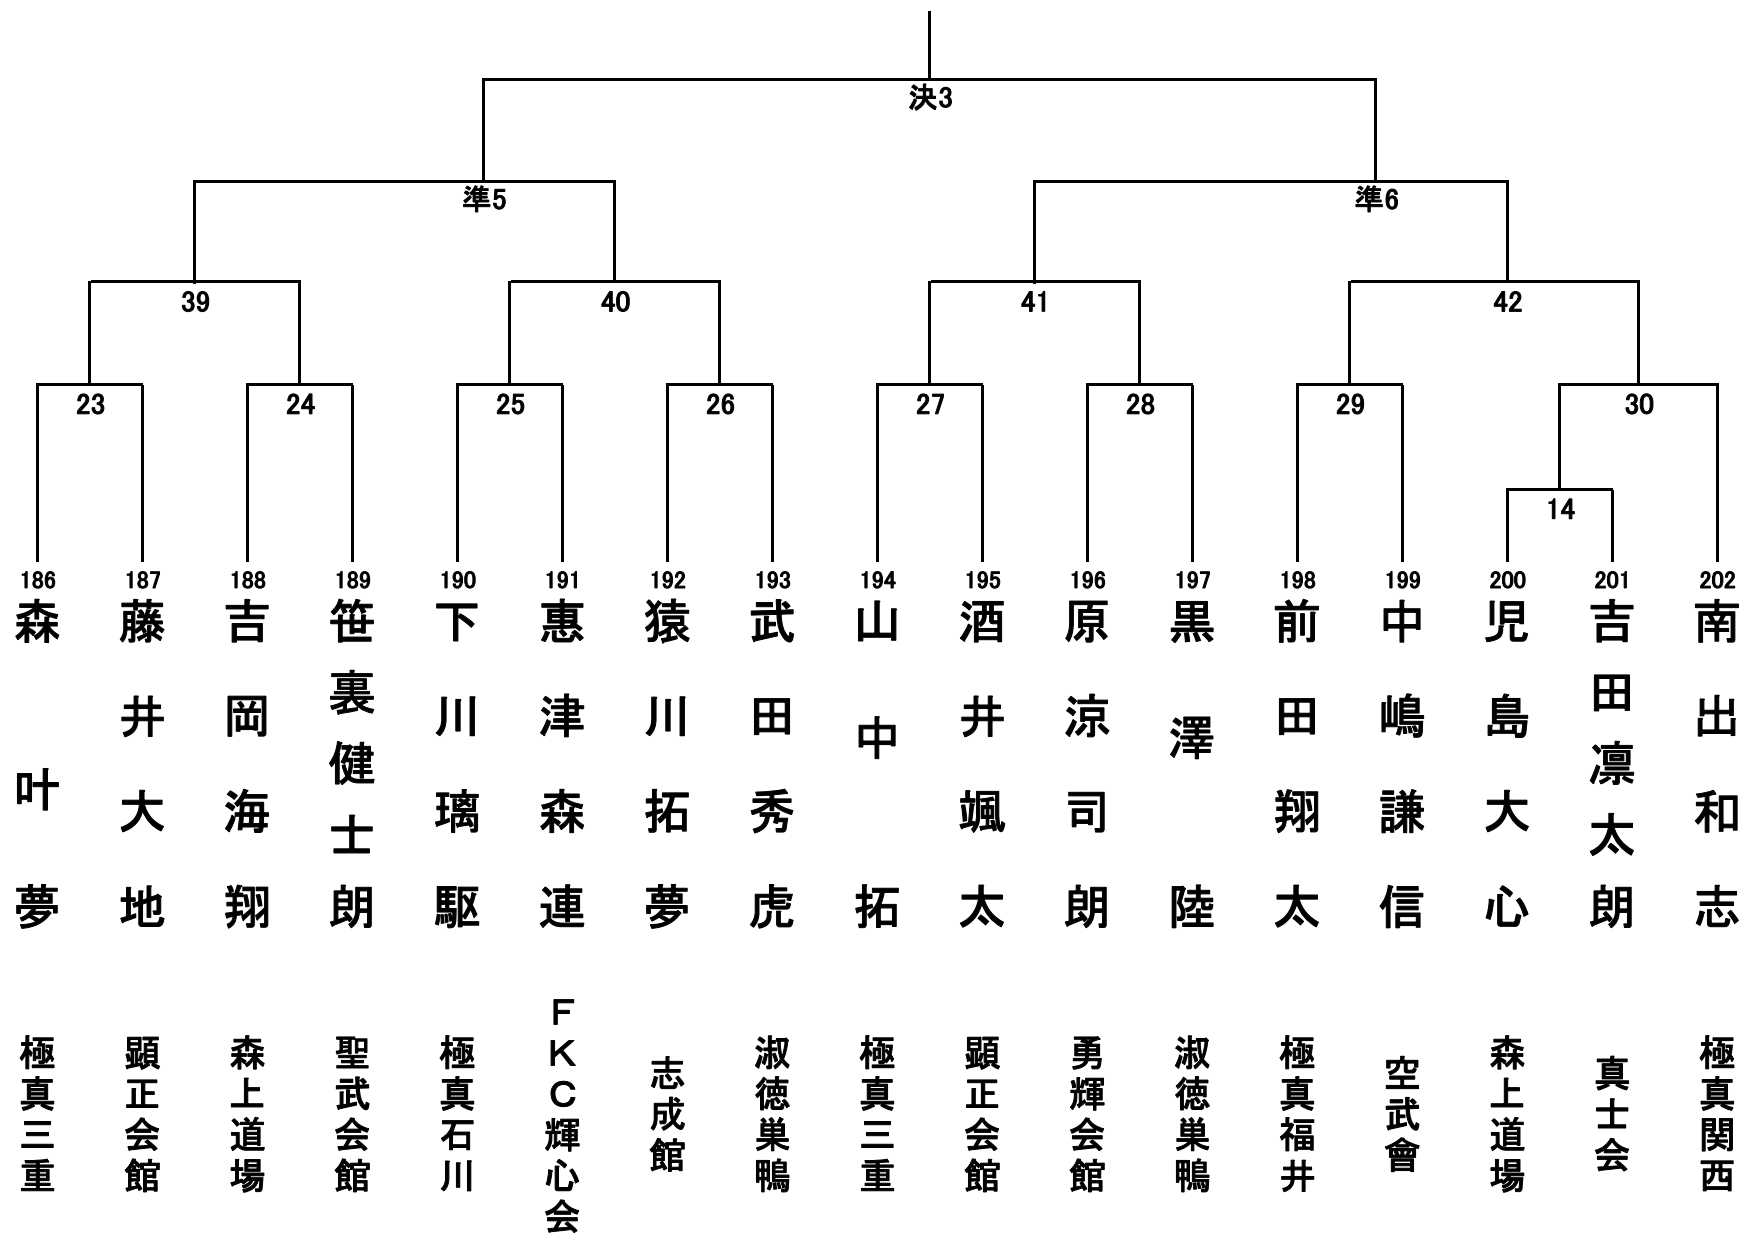

中学1.2年生男子軽量級の部 17名 Mコート

中学1.2年生男子重量級の部 9名 Mコート

中学1.2年女子の部 8名 Bコート

中学3年生男子軽量級の部 2名 Mコート

中学3年生男子重量級の部 3名 Mコート

中学3年生女子の部 2名 Bコート