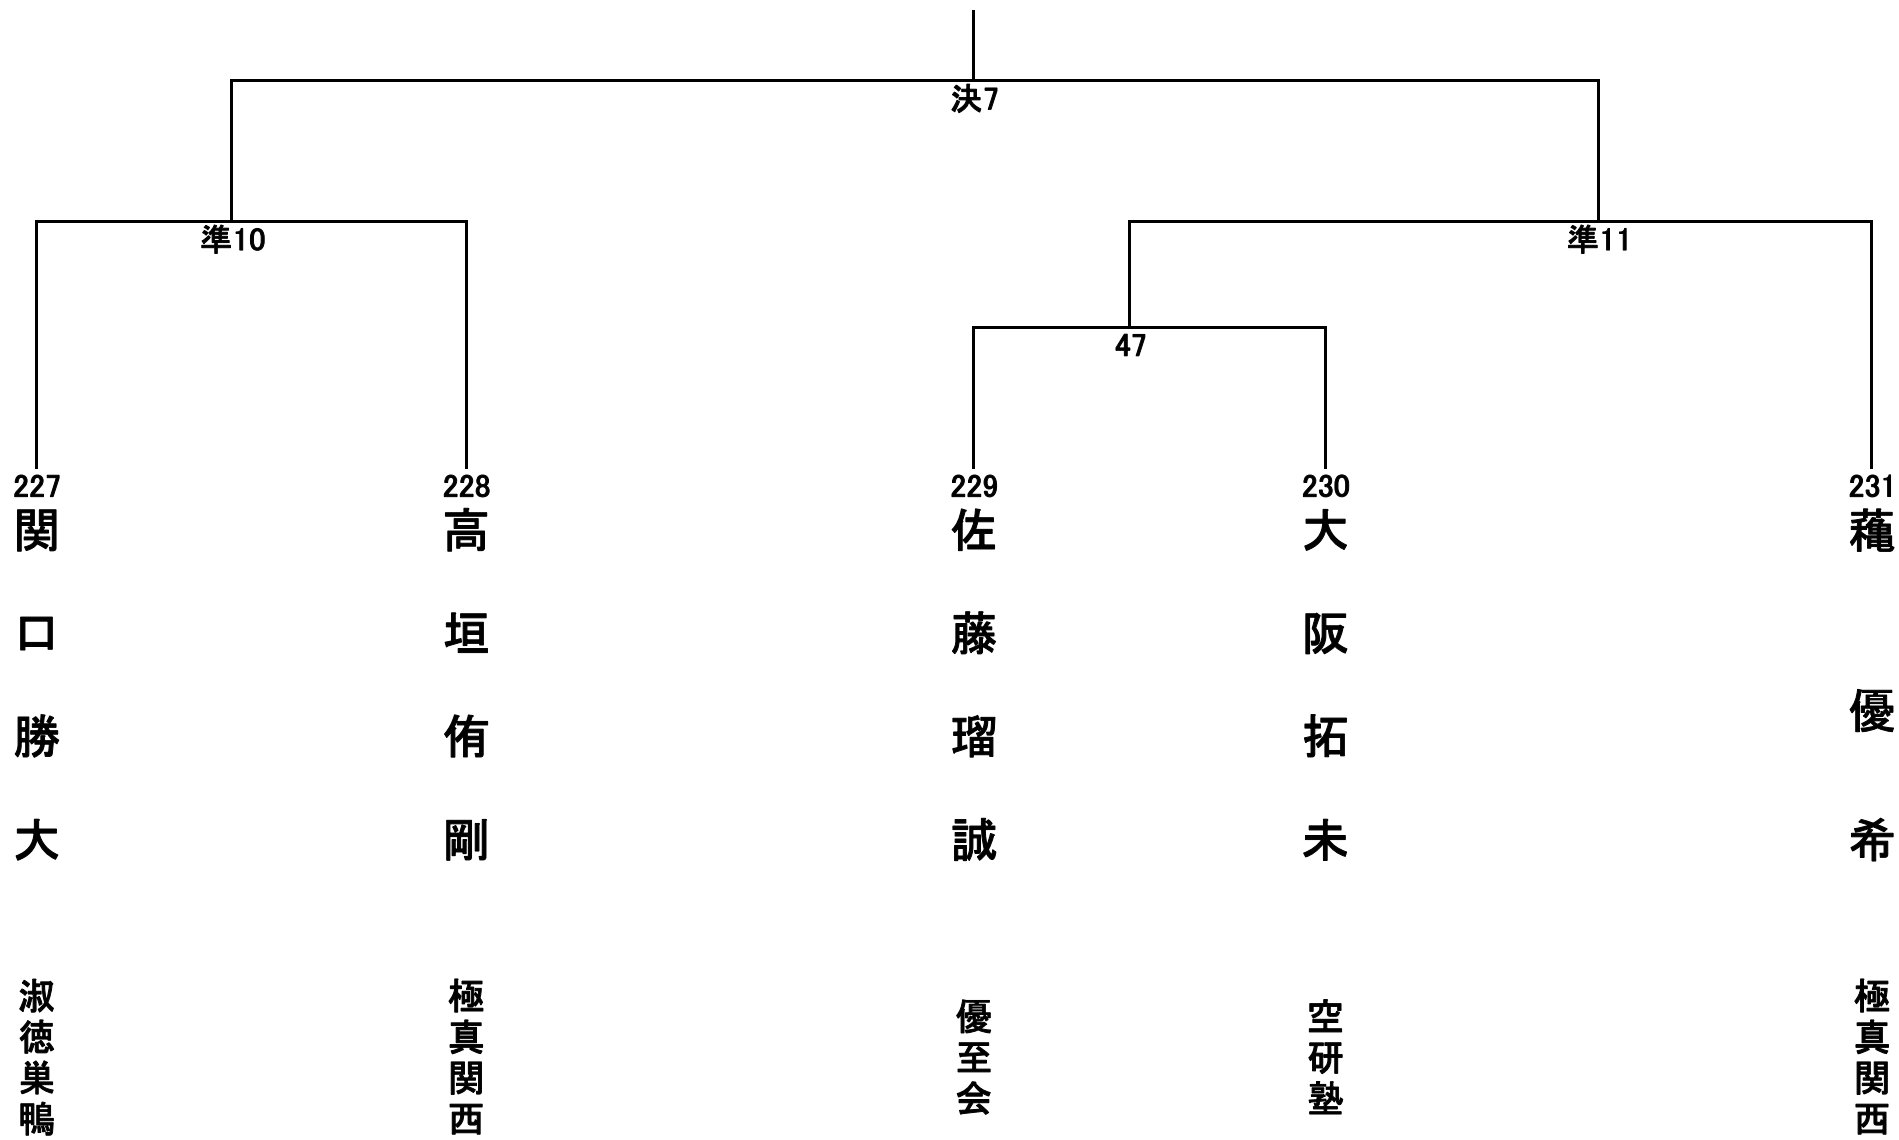

高校1.2年男子軽量級の部 5名 Mコート

高校1.2年女子の部 6名 Bコート

一般男子軽量級の部 2名 Mコート

一般男子重量級の部 2名 Mコート