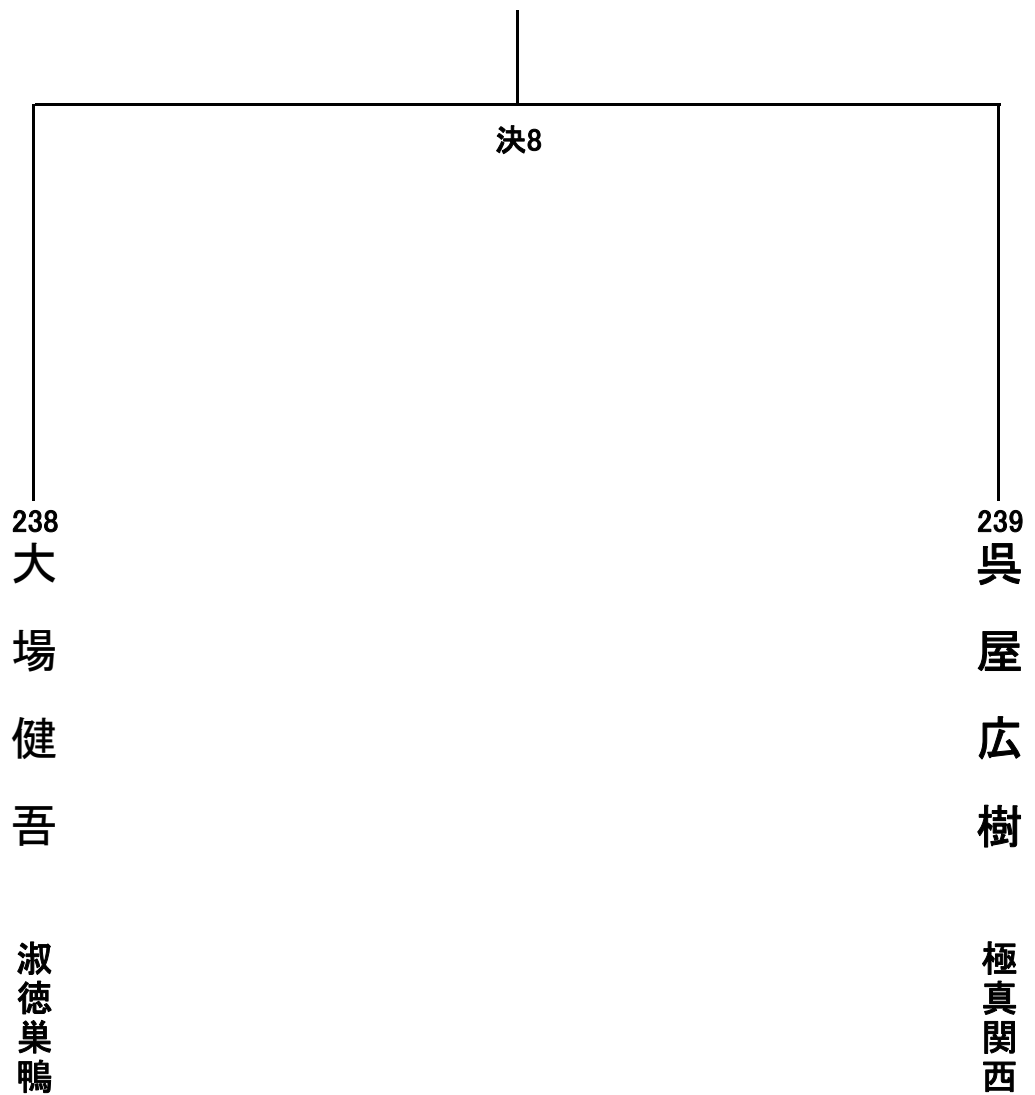

高校1.2年男子軽量級の部 5名 Mコート

高校1.2年女子の部 6名 Bコート

一般男子軽量級の部 2名 Mコート

一般男子重量級の部 2名 Mコート