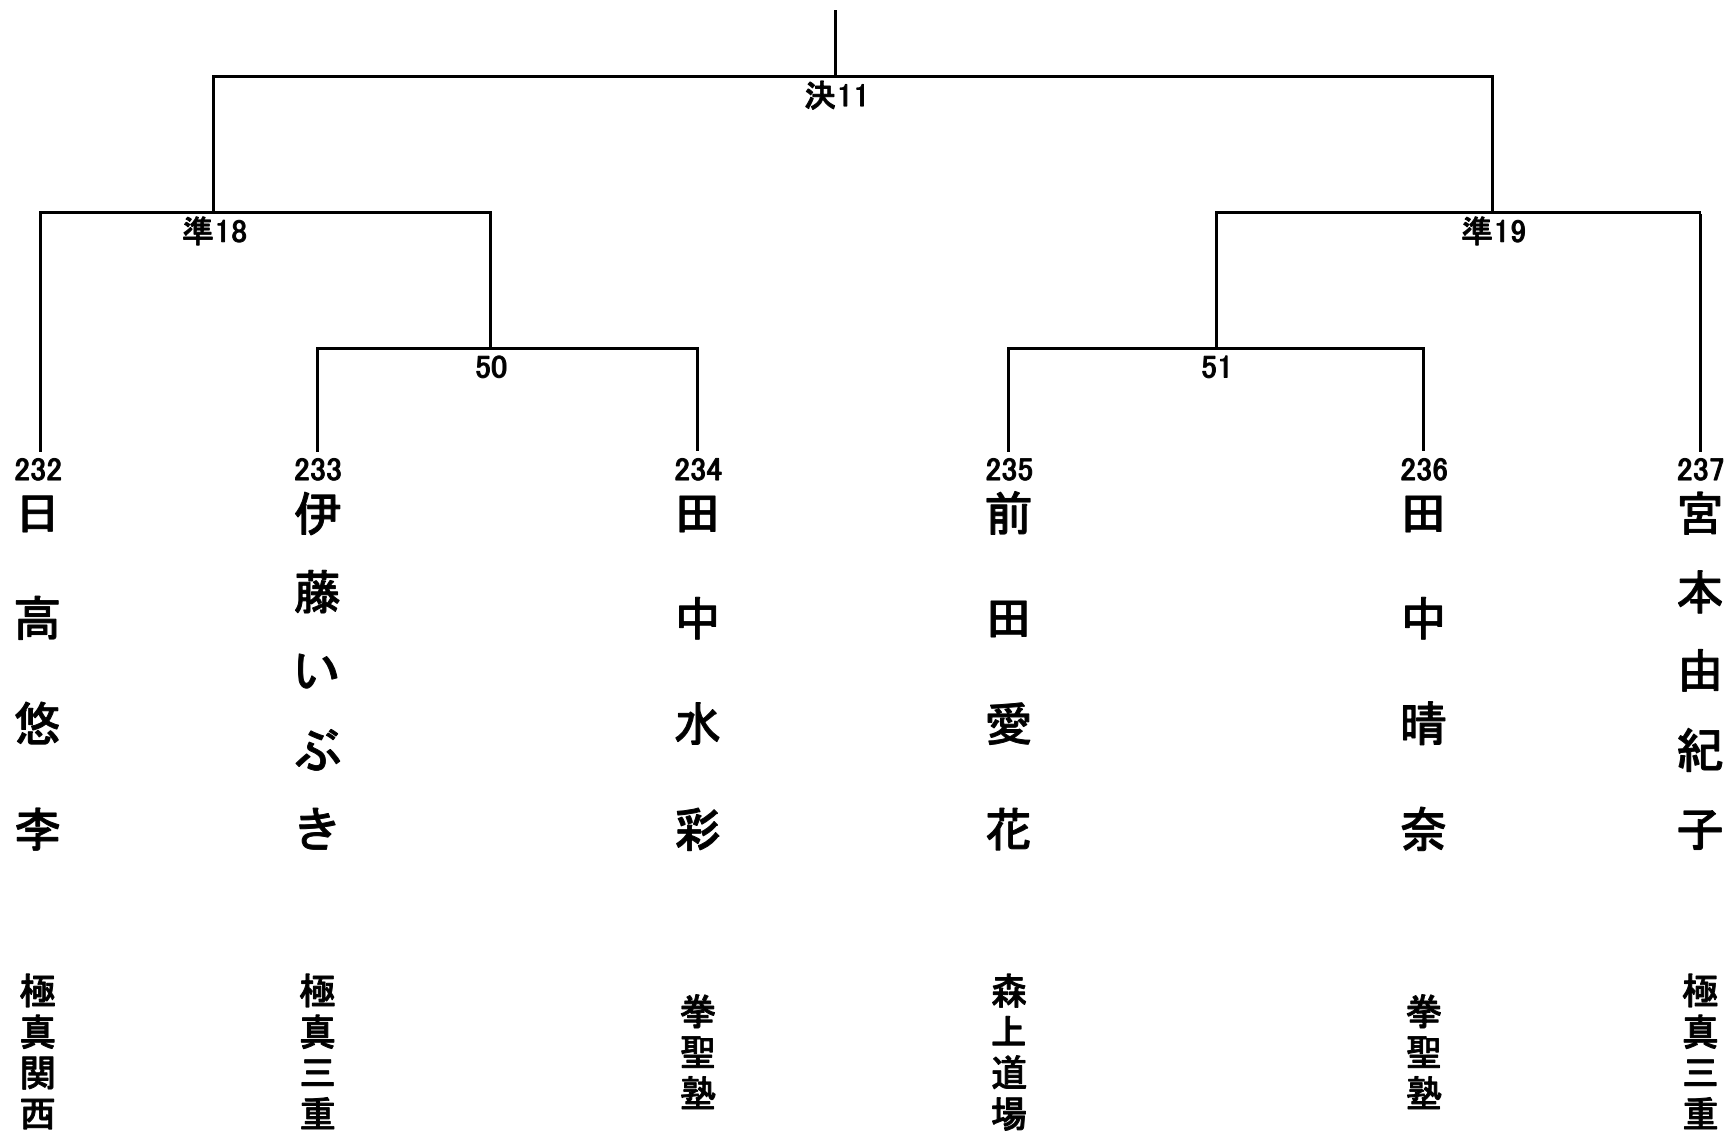

高校1.2年男子軽量級の部 5名 Mコート

高校1.2年女子の部 6名 Bコート

一般男子軽量級の部 2名 Mコート

一般男子重量級の部 2名 Mコート