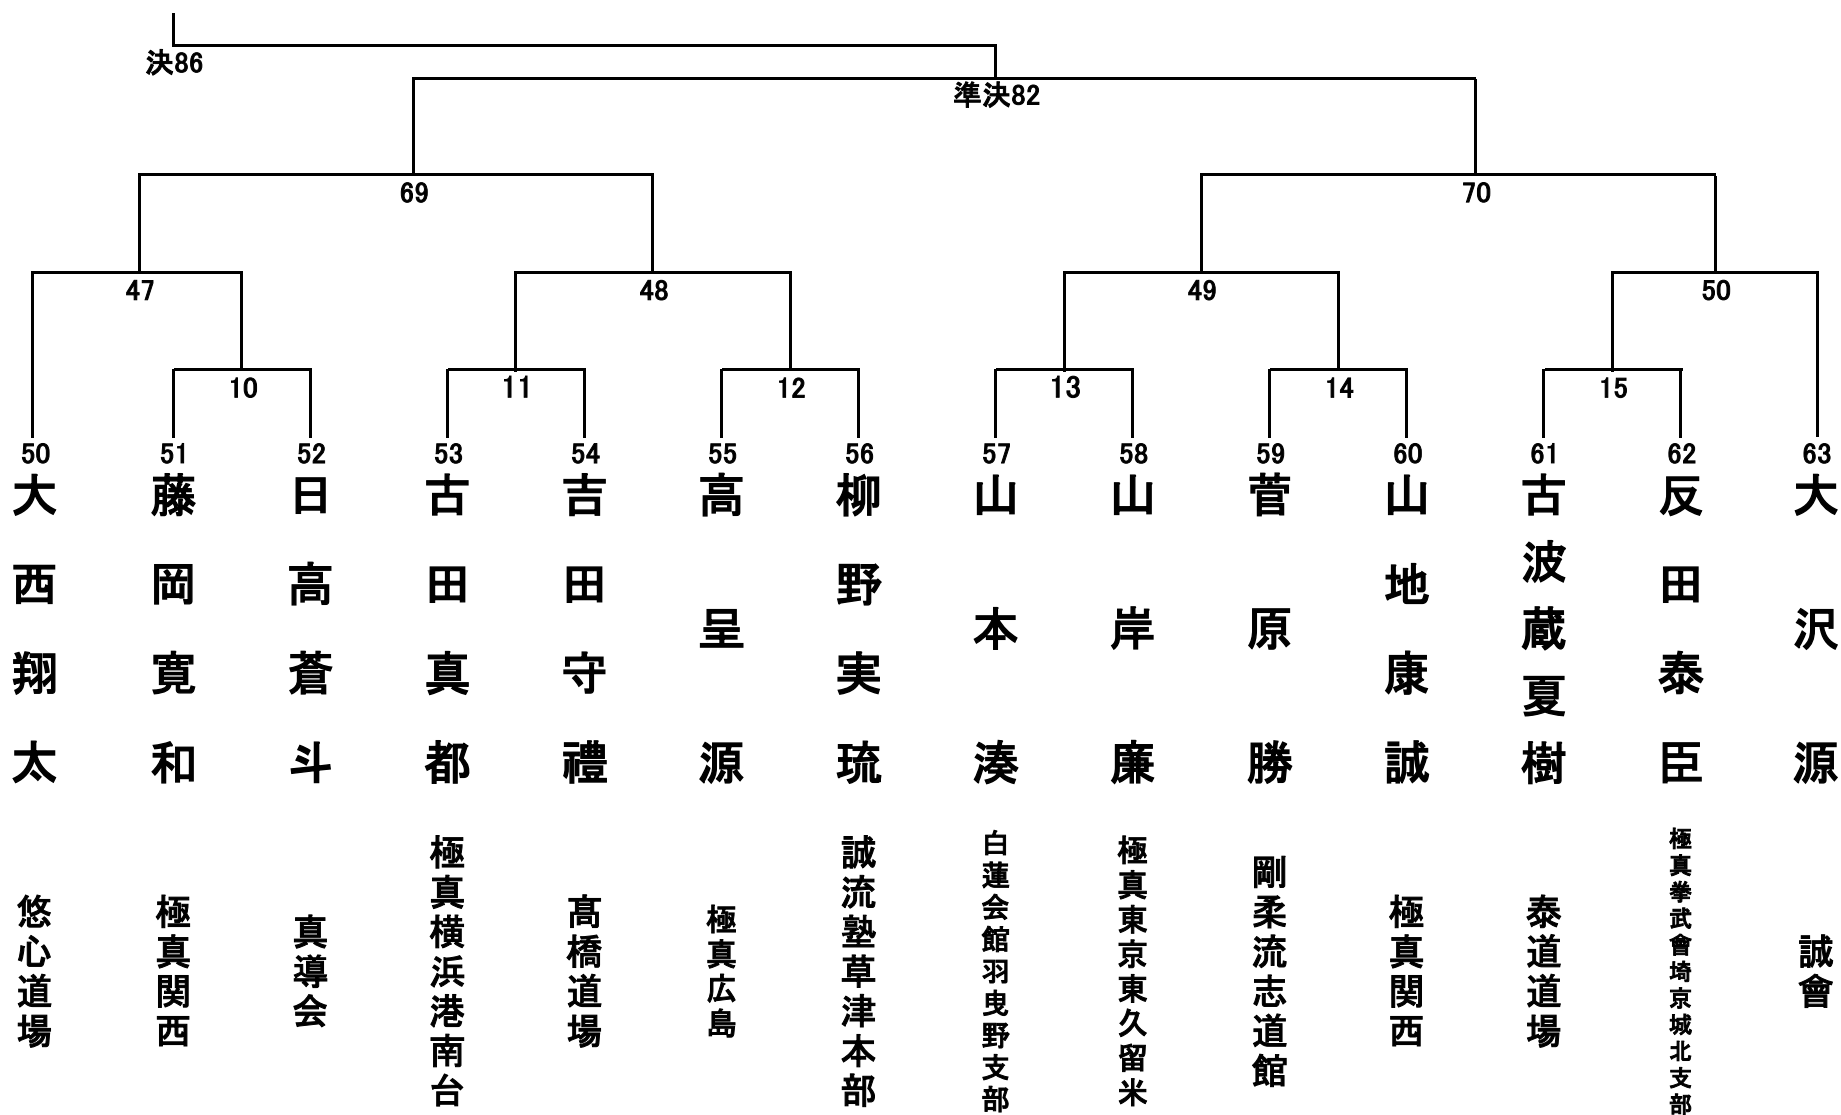

小学1年生の部(男女混合) 34名 Aコート①

小学1年生の部(男女混合) 34名 Aコート②

小学2年生男子の部 29名 Aコート①

小学2年生男子の部 29名 Aコート②

小学2年生女子の部 15名 Cコート

小学3年生男子轻量級の部(29.9kg以下) 18名 Bコート

小学3年生男子無差別の部 14名 Dコート

小学3年生女子の部 13名 Cコート