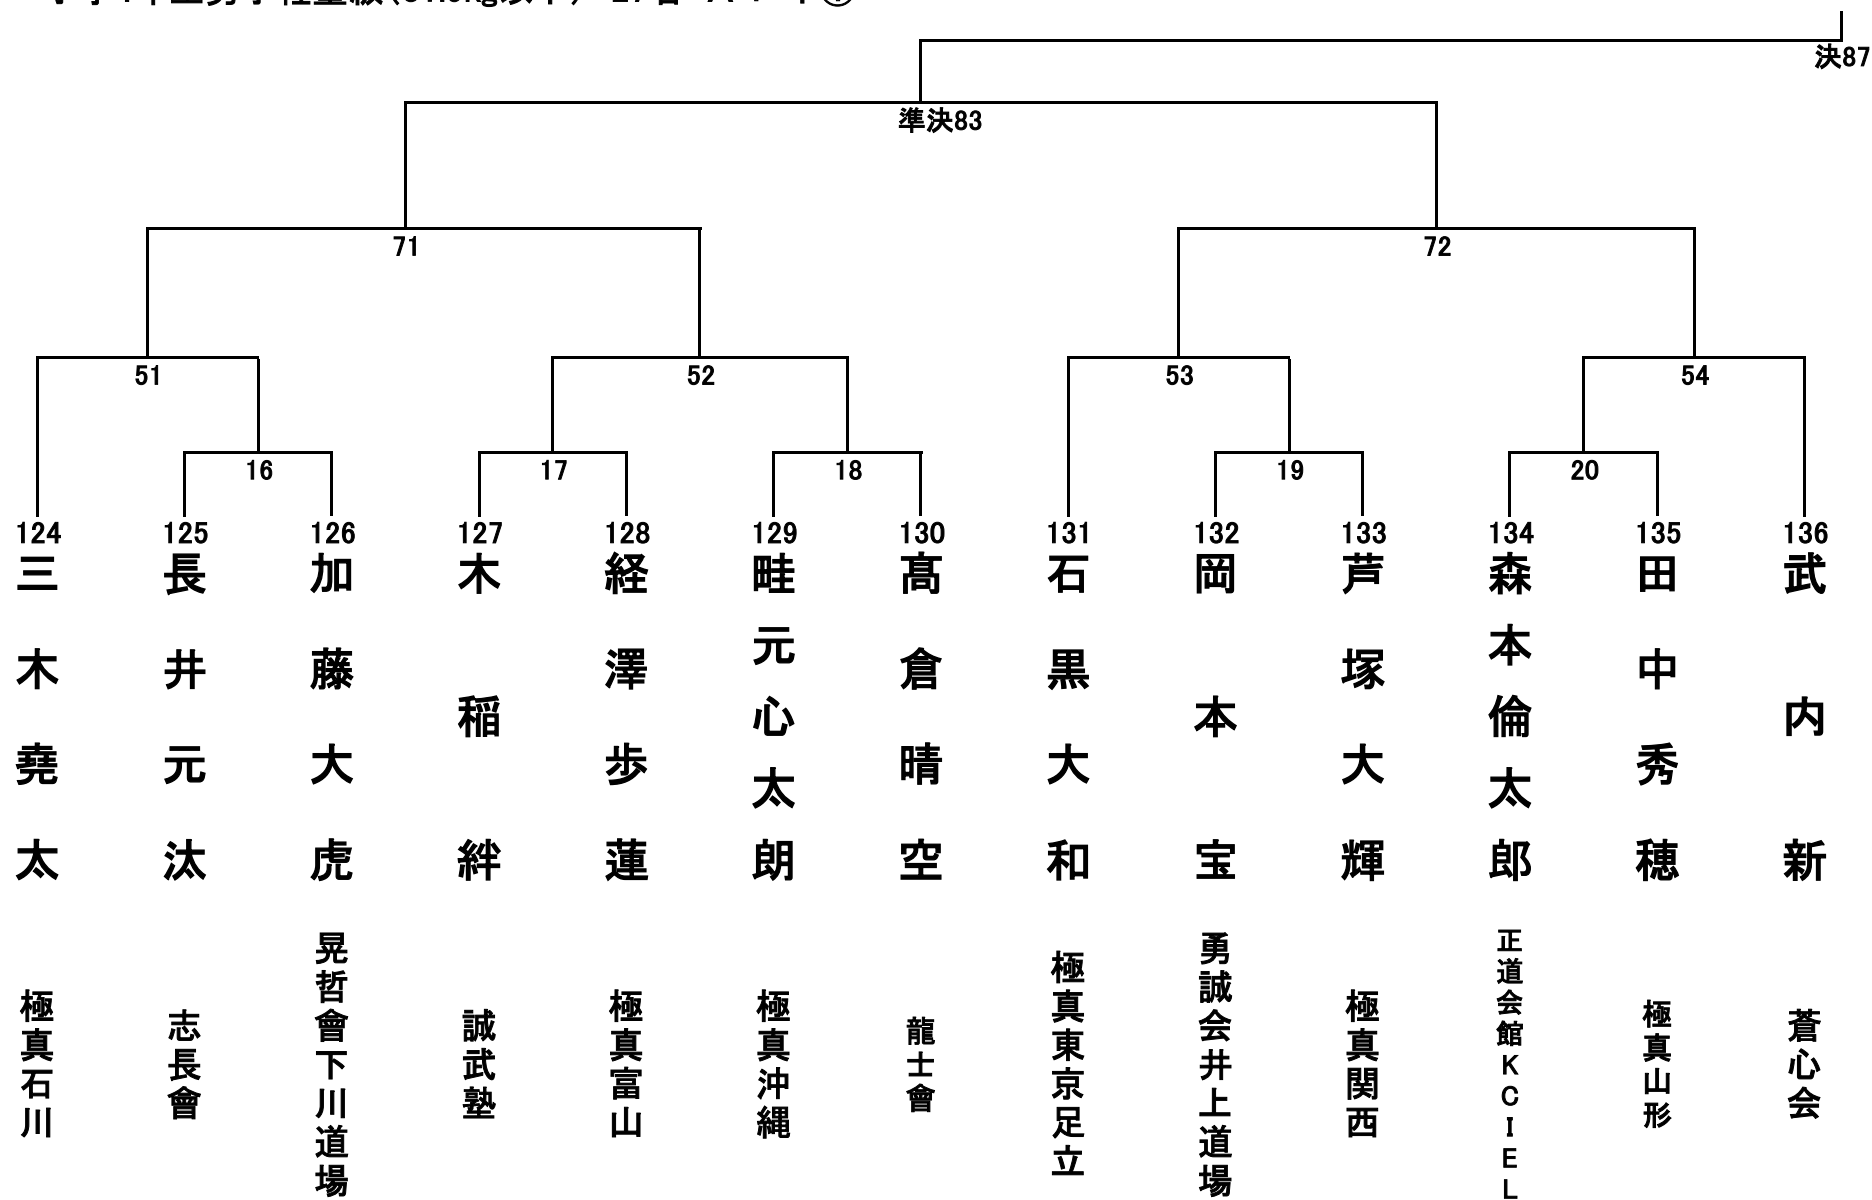

小学4年生男子轻量级(31.9kg以下) 27名 Aコート①