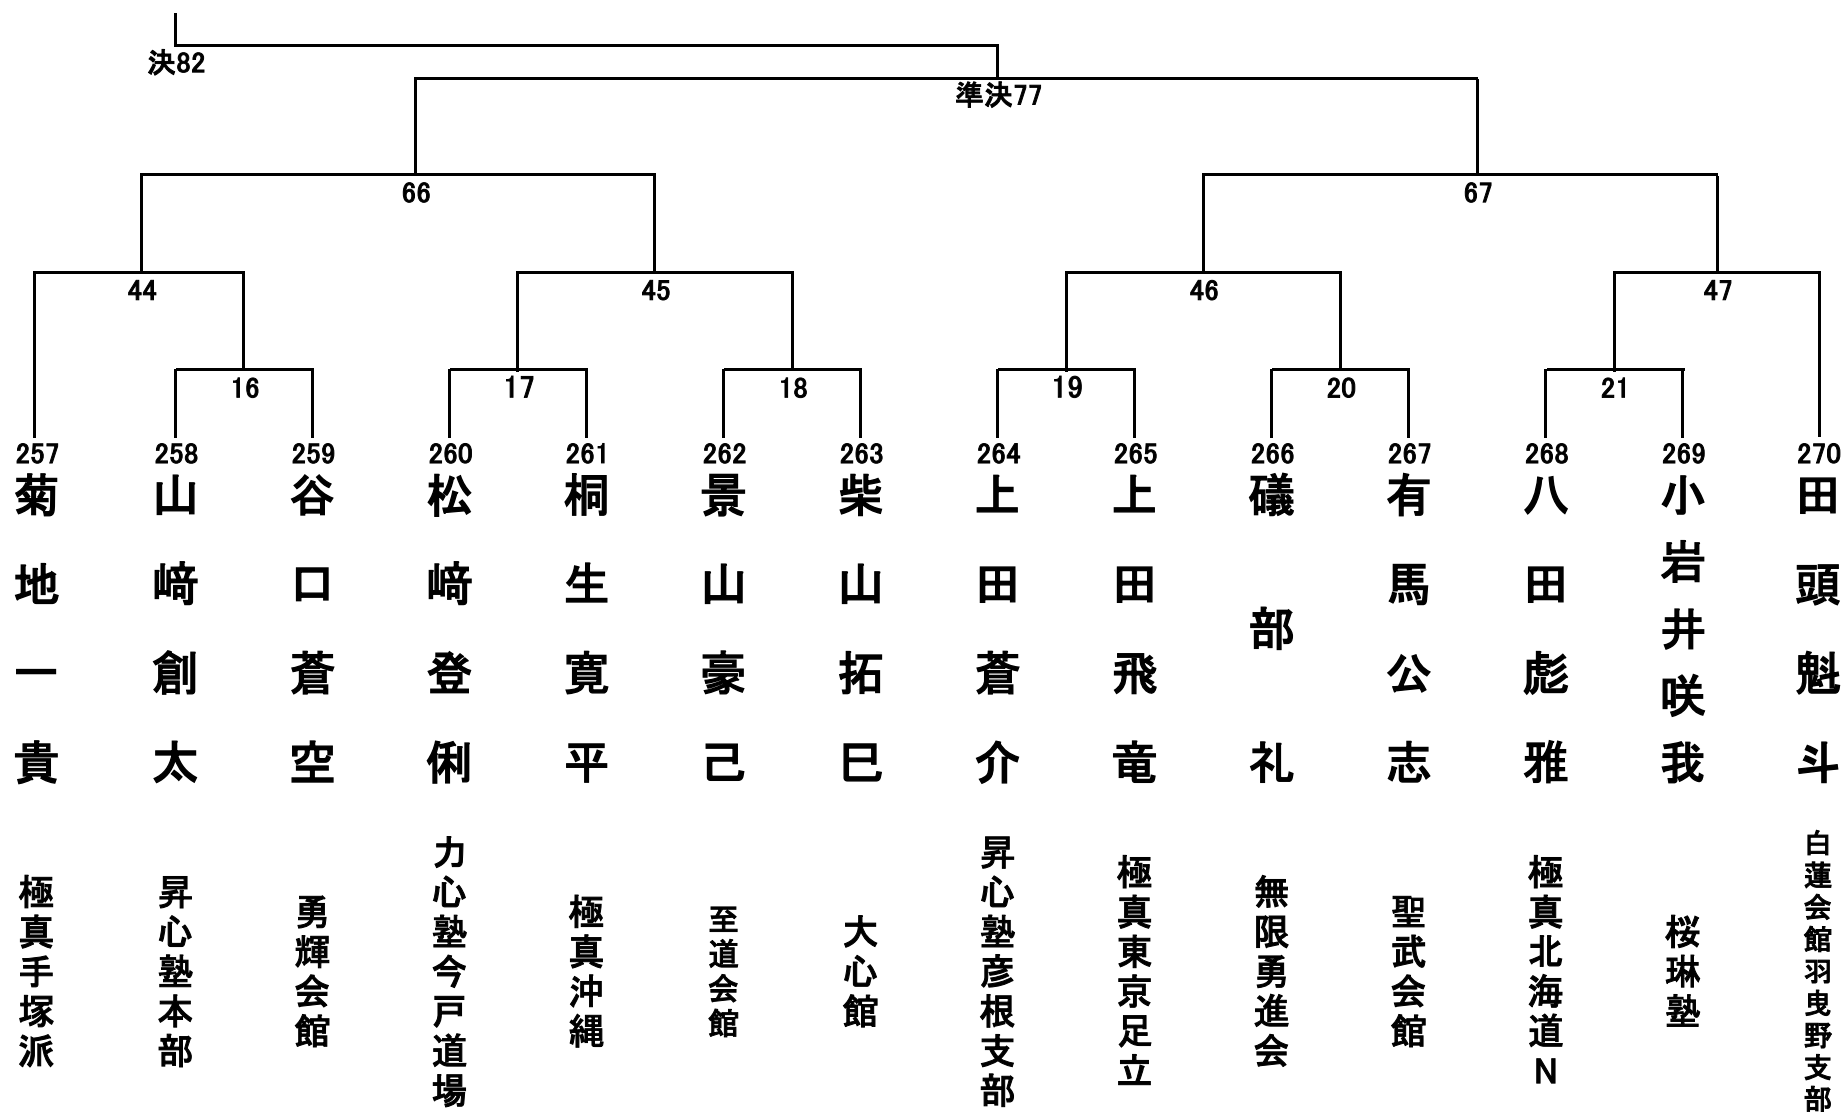

小学5年生男子無差別の部 27名 Dコート②