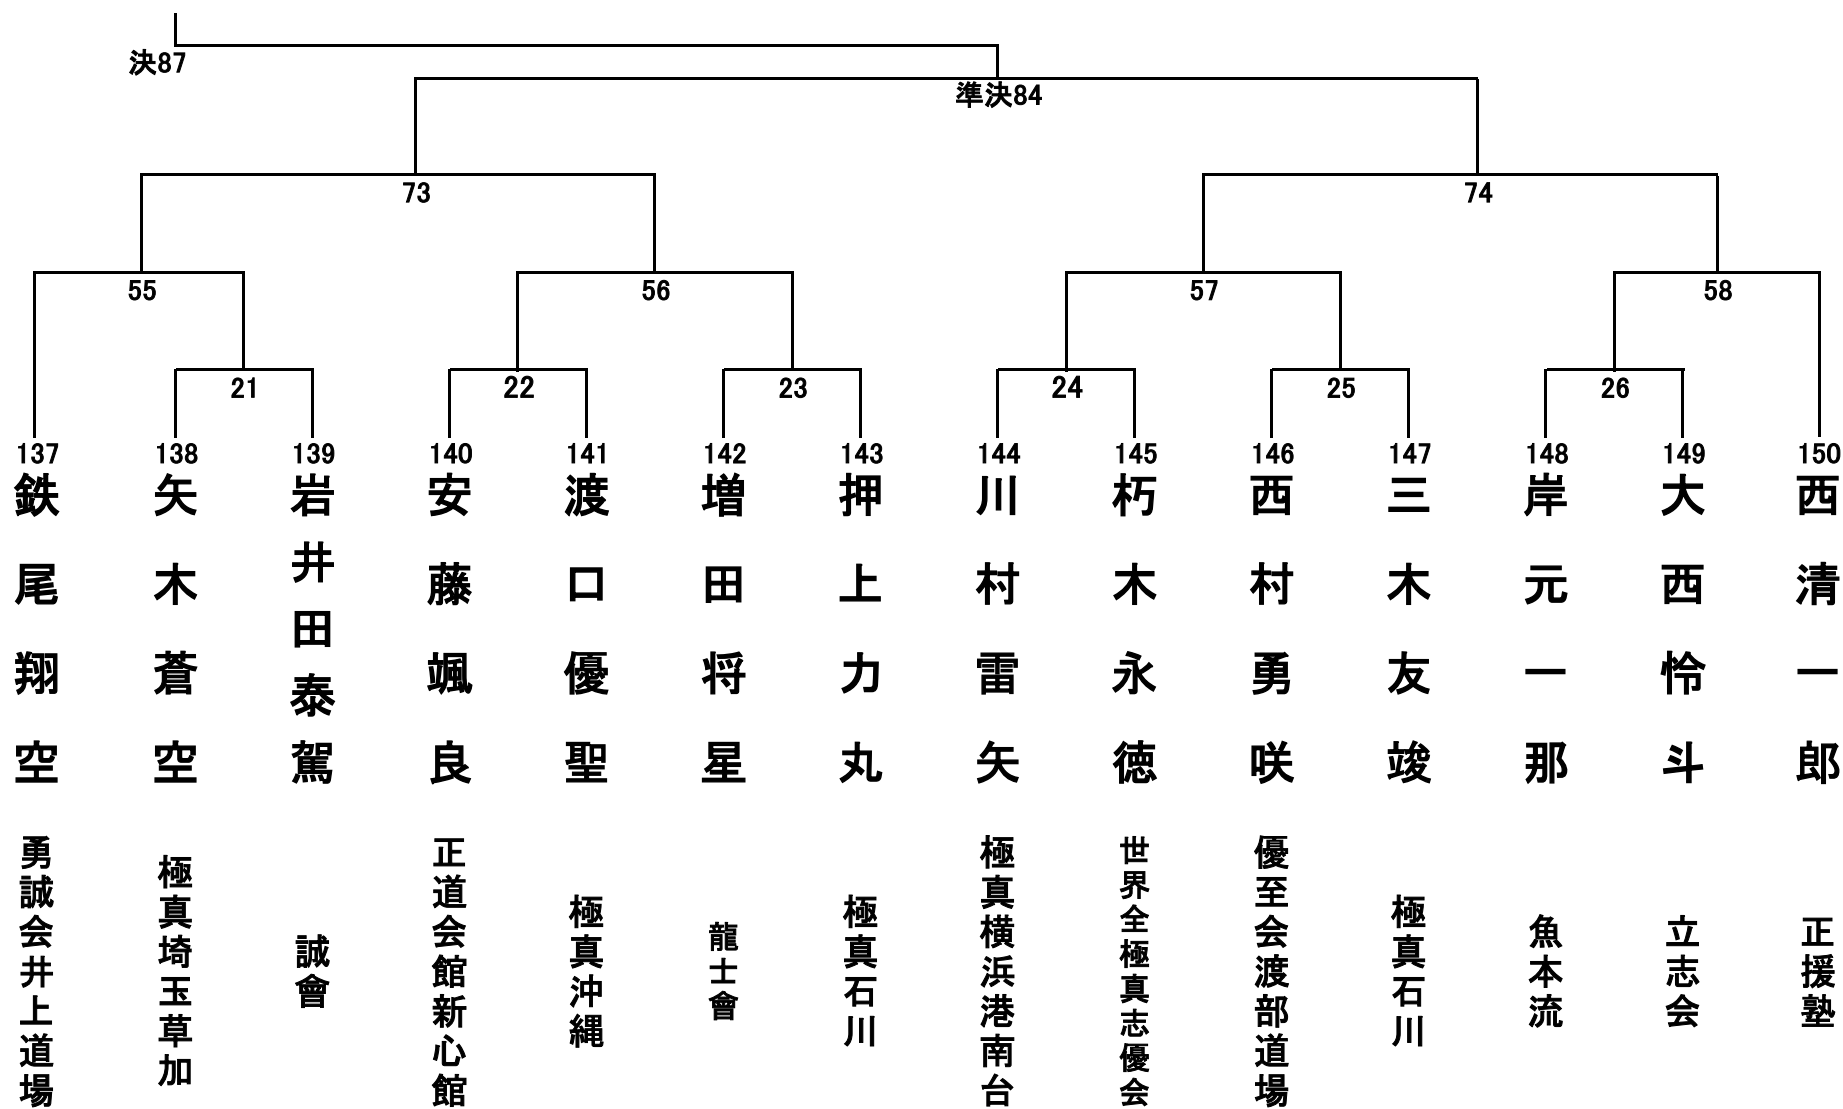

小学4年生男子轻量級の部(31.9kg以下) 27名 Aコート②