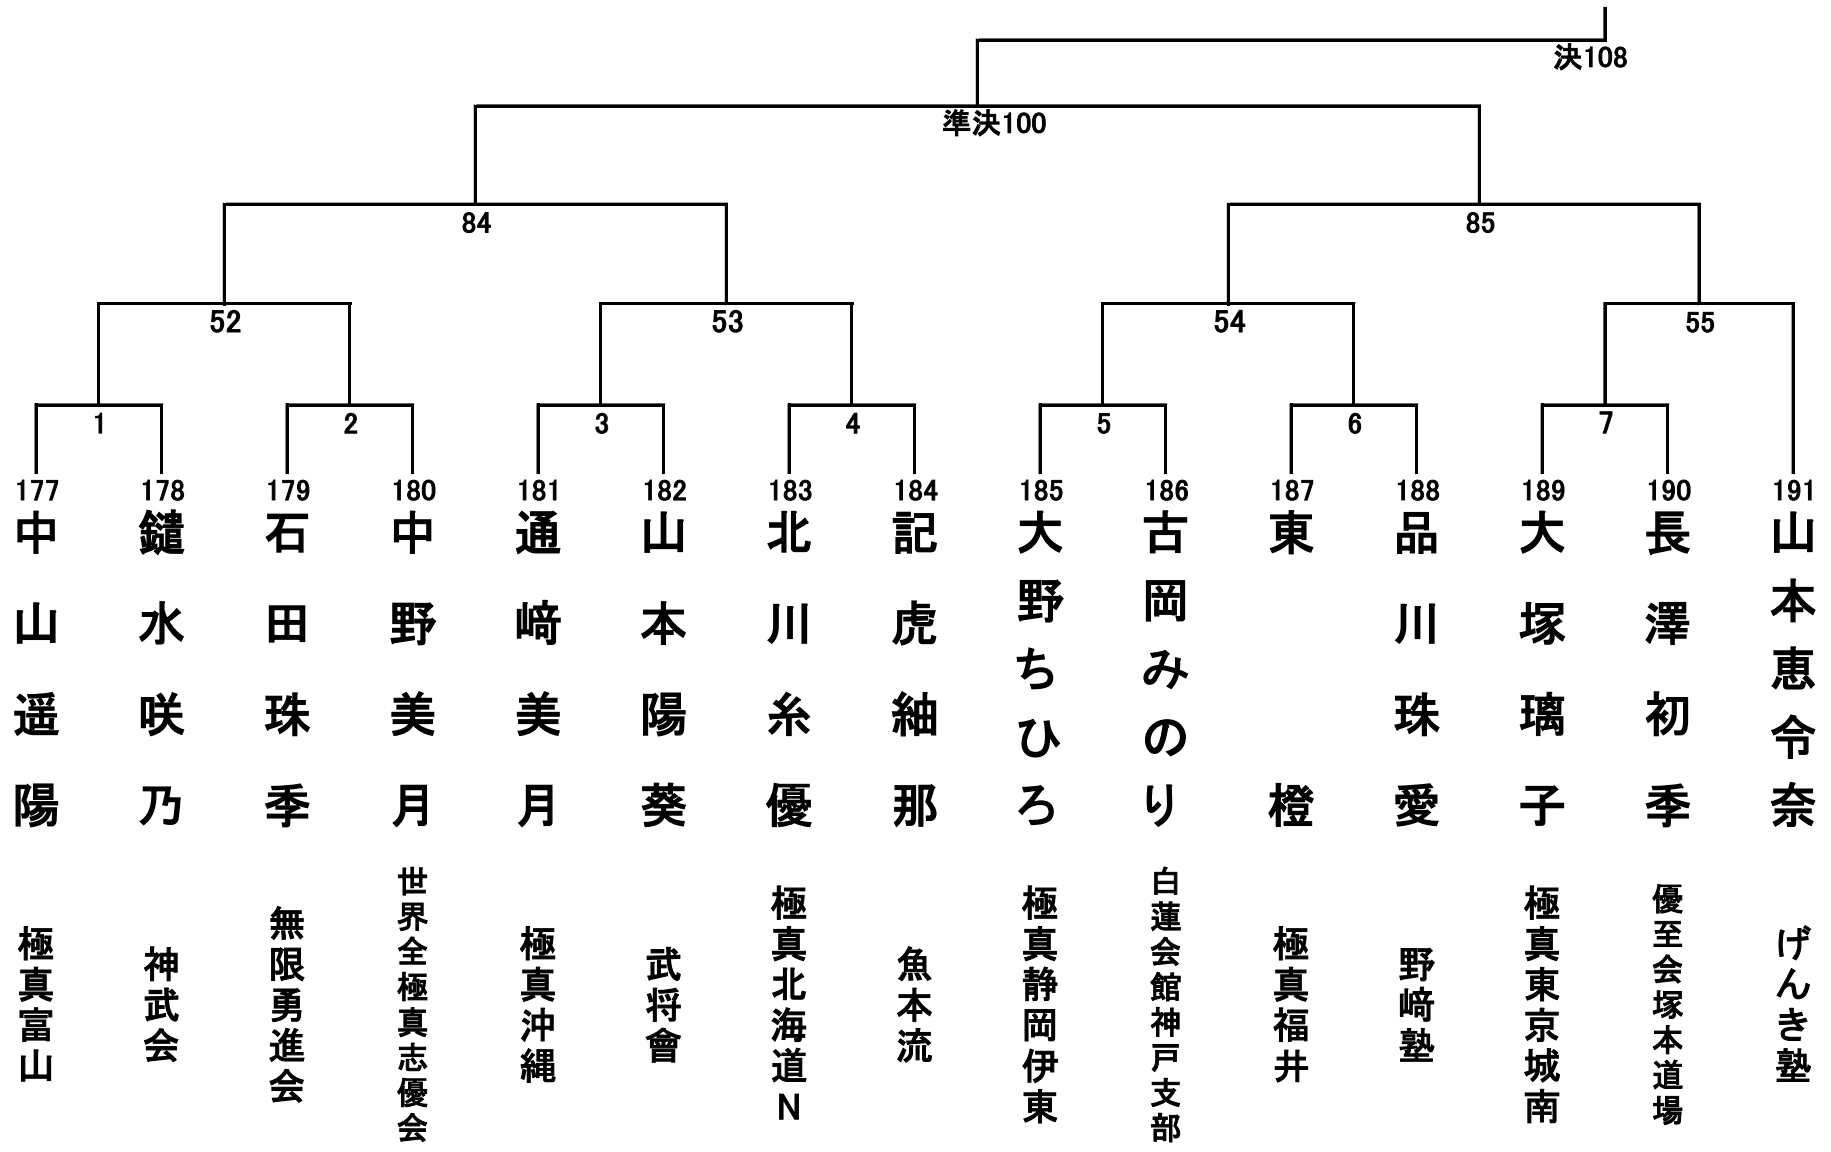

小学4年生男子轻量级(31.9kg以下) 27名 Aコート①

小学4年生男子轻量級の部(31.9kg以下) 27名 Aコート②

小学4年生男子無差別の部 26名 Dコート①

小学4年生男子無差別の部 26名 Dコート②

小学4年生女子の部 31名 Cコート①

小学4年生女子の部 31名 Cコート②

小学5年生男子轻量級の部(34.9kg以下) 36名 Bコート①

小学5年生男子軽量級の部(34.9kg以下) 36名 Bコート②