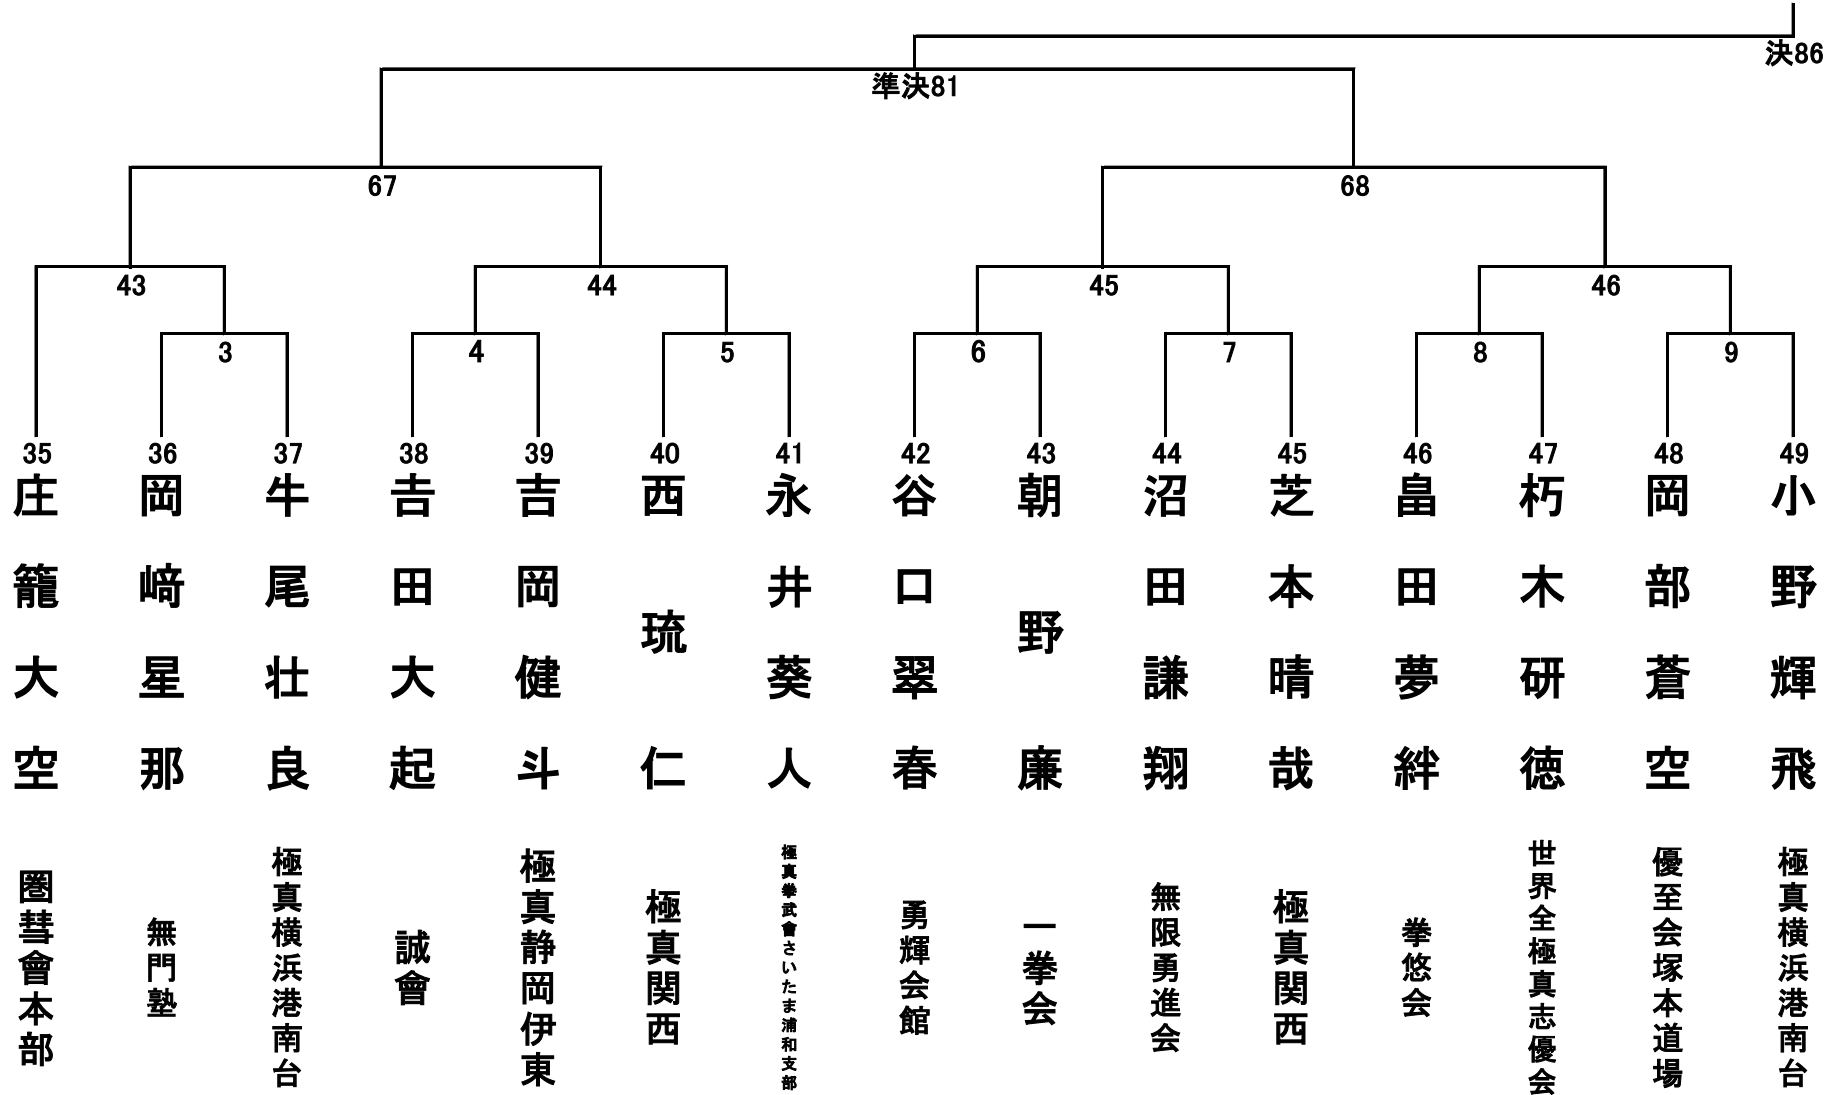

小学1年生の部(男女混合) 34名 Aコート①

小学1年生の部(男女混合) 34名 Aコート②

小学2年生男子の部 29名 Aコート①

小学2年生男子の部 29名 Aコート②

小学2年生女子の部 15名 Cコート

小学3年生男子轻量級の部(29.9kg以下) 18名 Bコート

小学3年生男子無差別の部 14名 Dコート

小学3年生女子の部 13名 Cコート