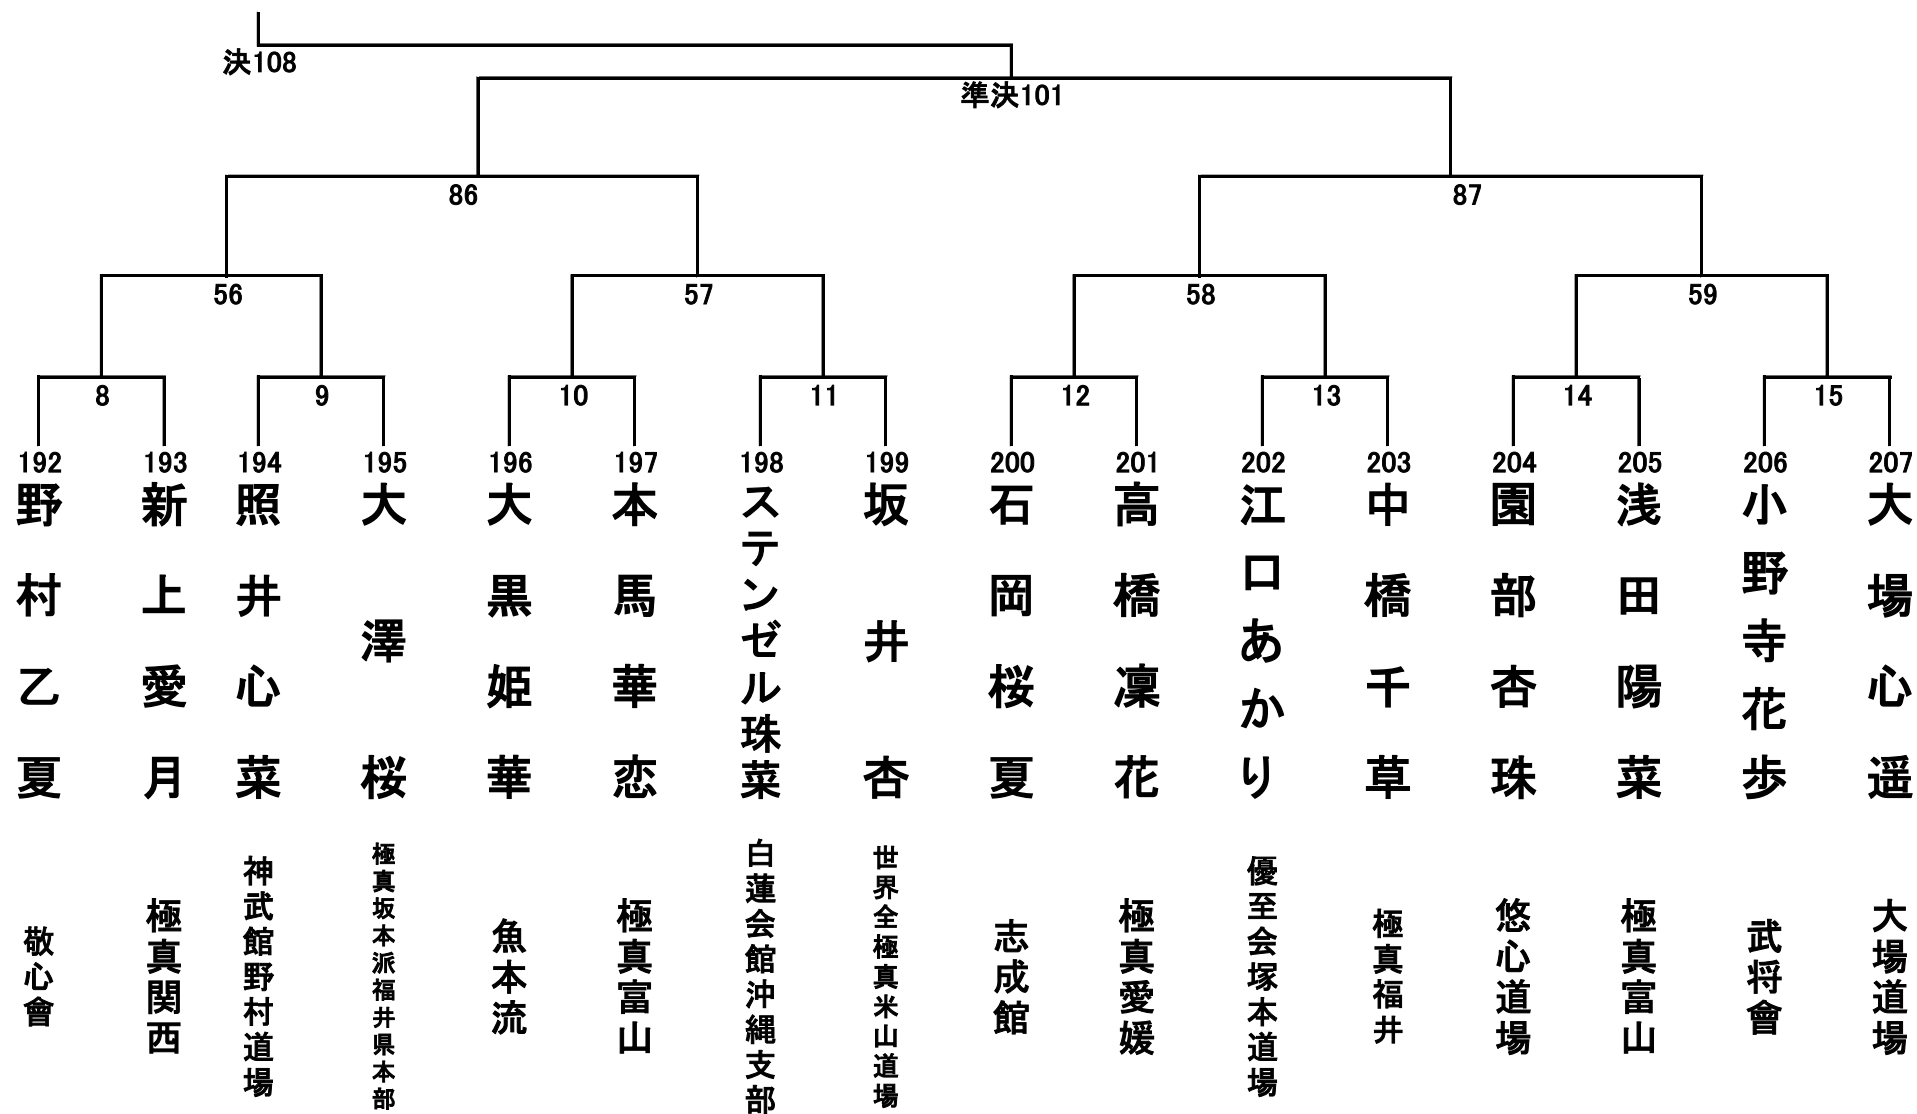

小学4年生男子轻量级(31.9kg以下) 27名 Aコート①

小学4年生男子轻量級の部(31.9kg以下) 27名 Aコート②

小学4年生男子無差別の部 26名 Dコート①

小学4年生男子無差別の部 26名 Dコート②

小学4年生女子の部 31名 Cコート①

小学4年生女子の部 31名 Cコート②

小学5年生男子轻量級の部(34.9kg以下) 36名 Bコート①

小学5年生男子軽量級の部(34.9kg以下) 36名 Bコート②