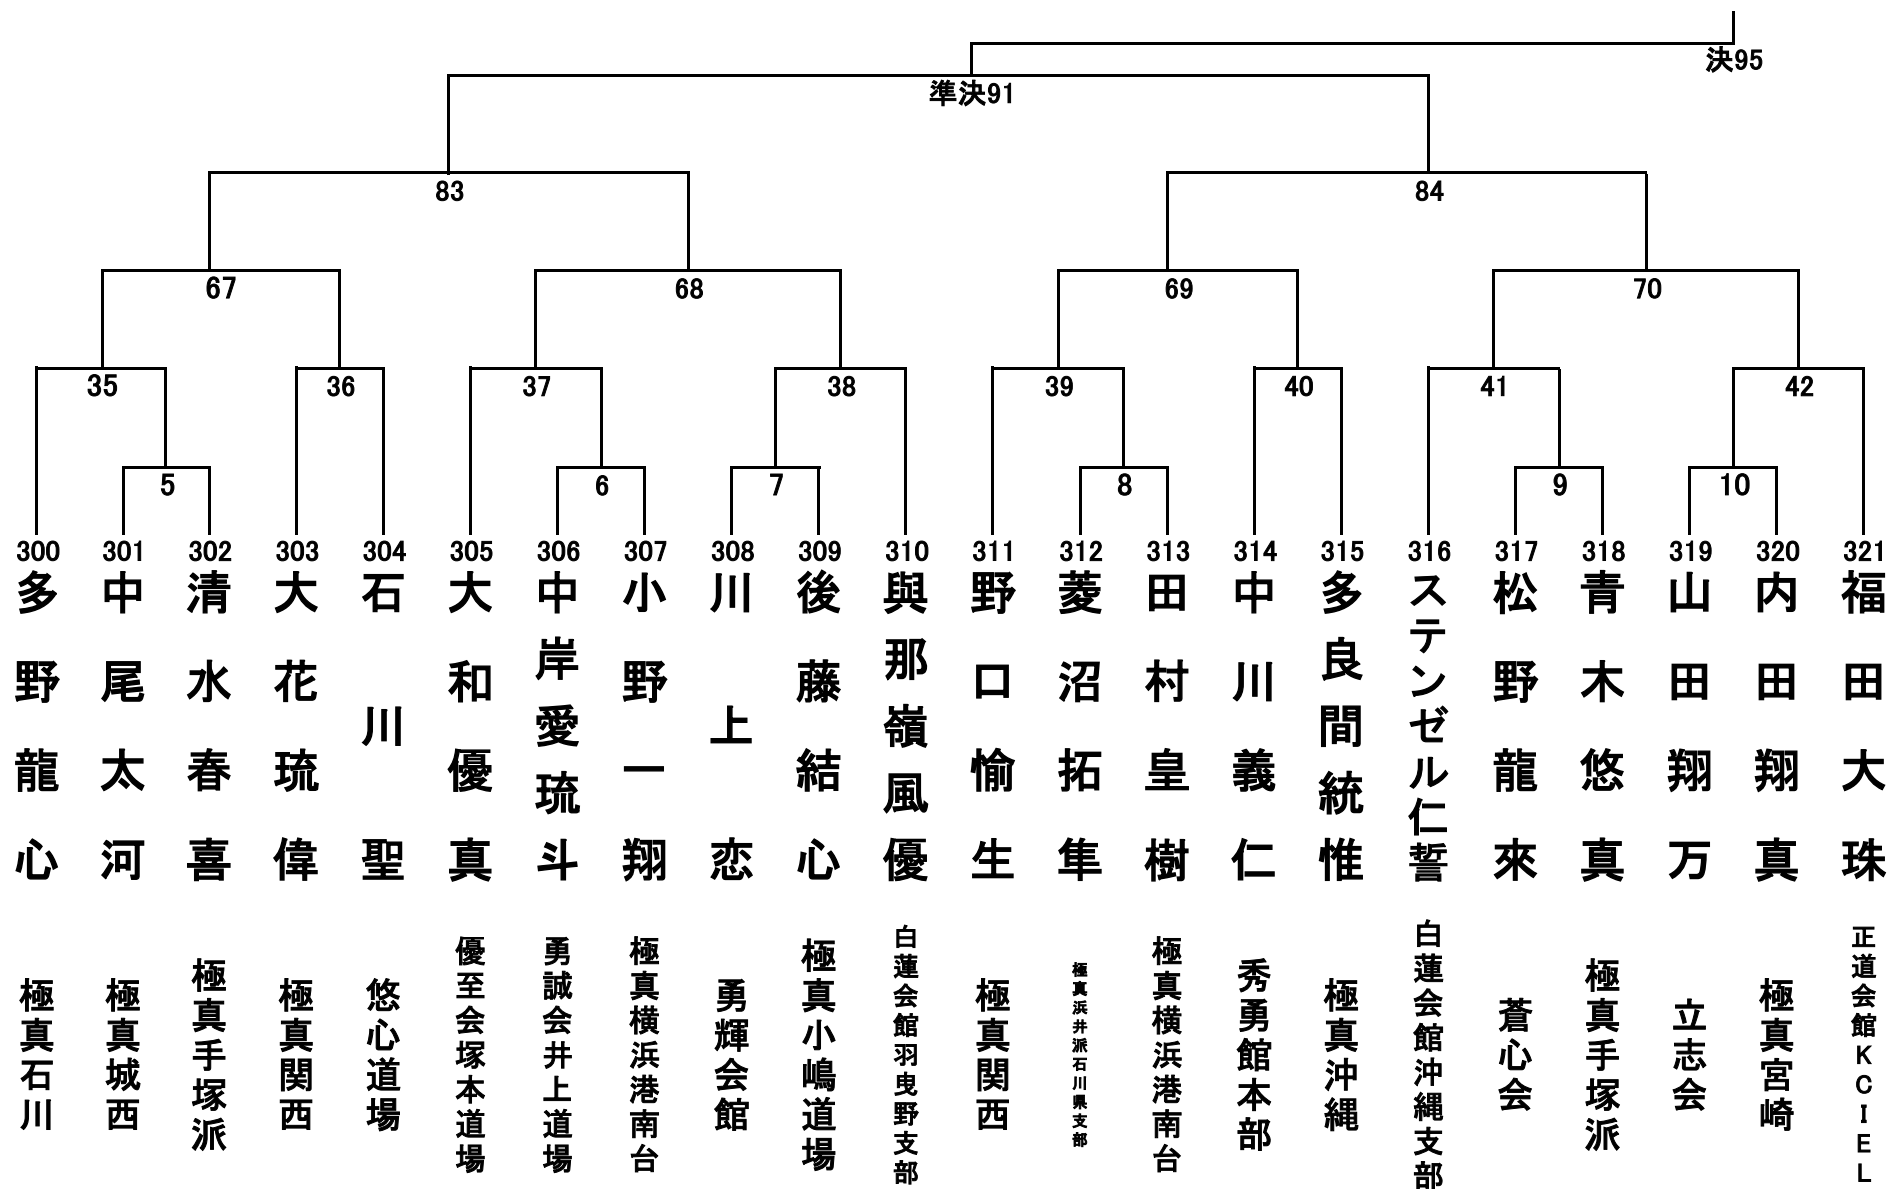

小学5年生男子無差別の部 27名 Dコート①

小学5年生男子無差別の部 27名 Dコート②

小学5年生女子の部 29名 Cコート①

小学5年生女子の部 29名 Cコート②

小学6年生男子轻量級の部(44.9kg以下) 44名 Bコート①

小学6年生男子轻量級の部(44.9kg以下) 44名 Bコート②

小学6年生男子無差別の部 20名 Dコート①

小学6年生男子無差別の部 20名 Dコート②