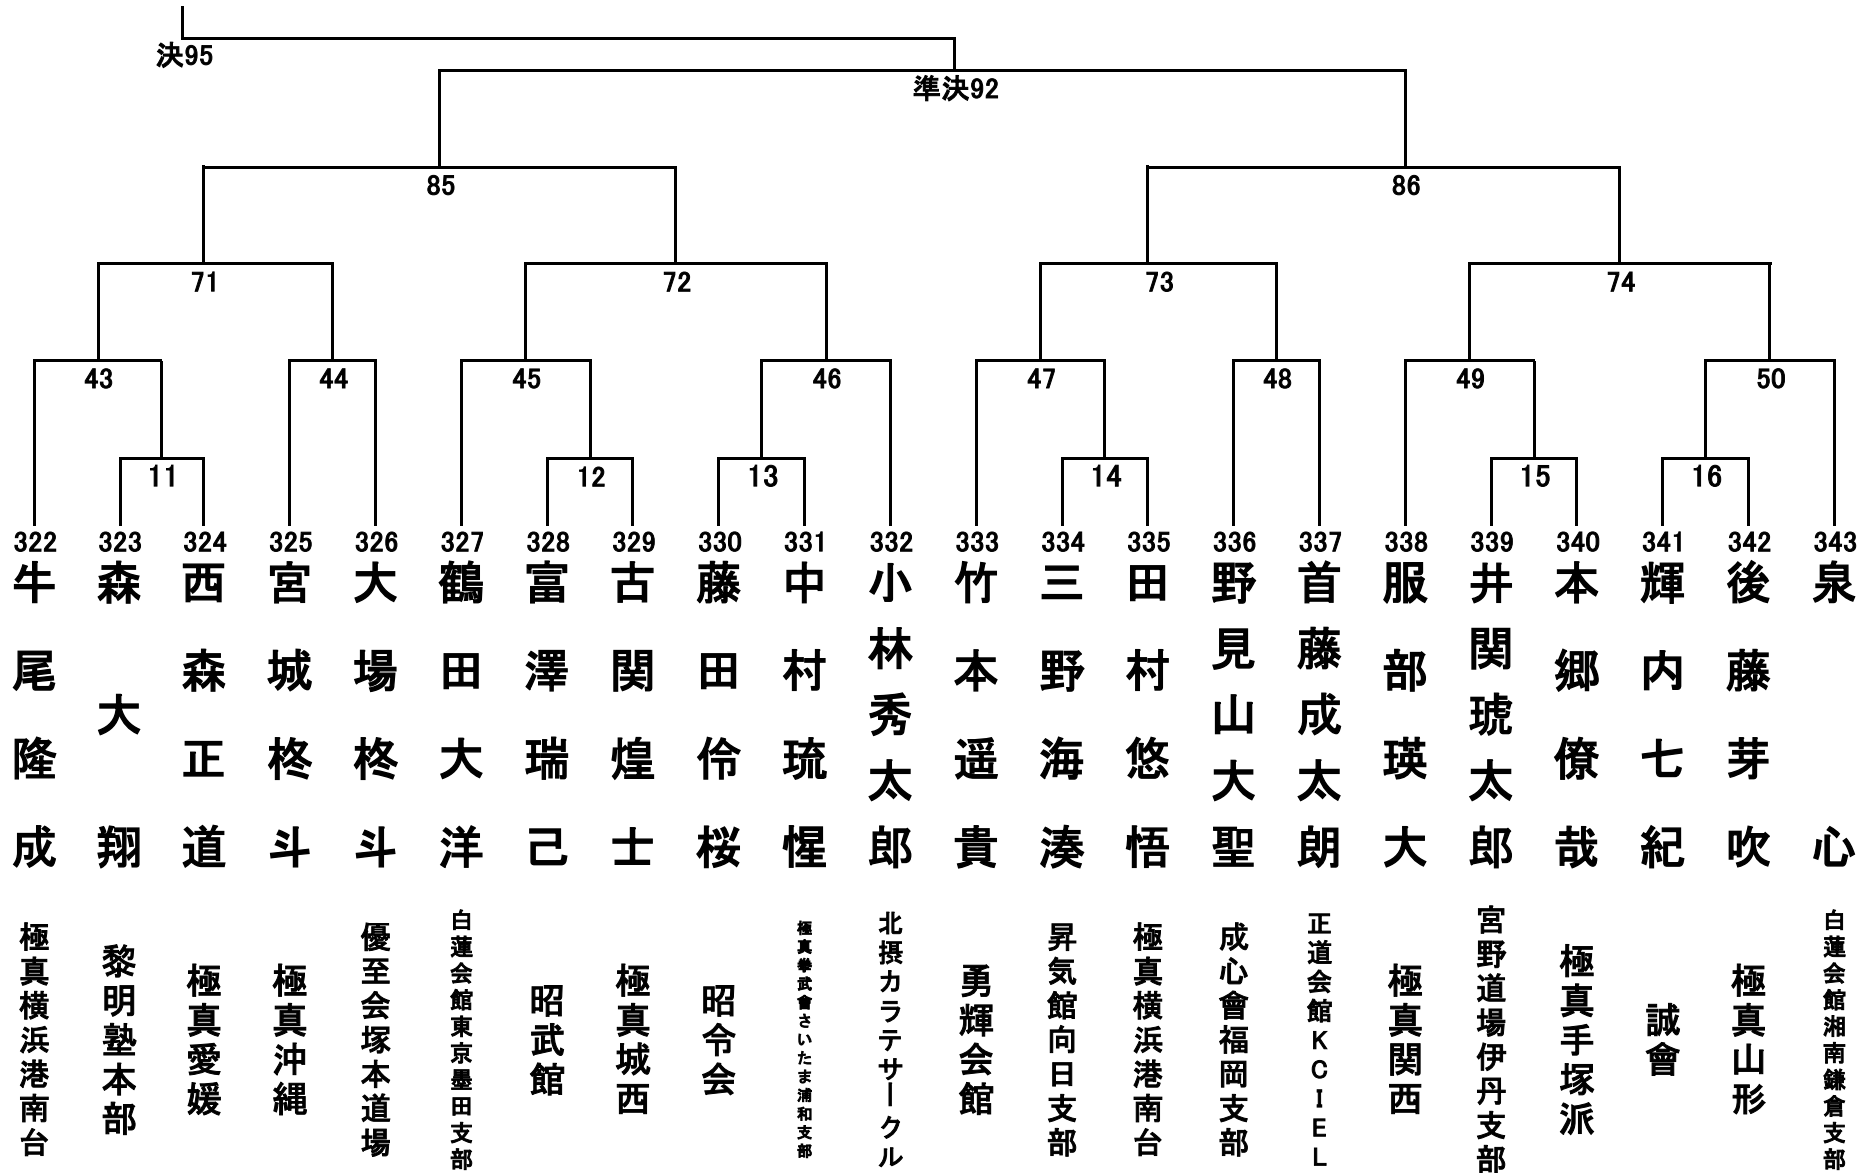

小学5年生男子無差別の部 27名 Dコート①

小学5年生男子無差別の部 27名 Dコート②

小学5年生女子の部 29名 Cコート①

小学5年生女子の部 29名 Cコート②

小学6年生男子轻量級の部(44.9kg以下) 44名 Bコート①

小学6年生男子轻量級の部(44.9kg以下) 44名 Bコート②

小学6年生男子無差別の部 20名 Dコート①

小学6年生男子無差別の部 20名 Dコート②