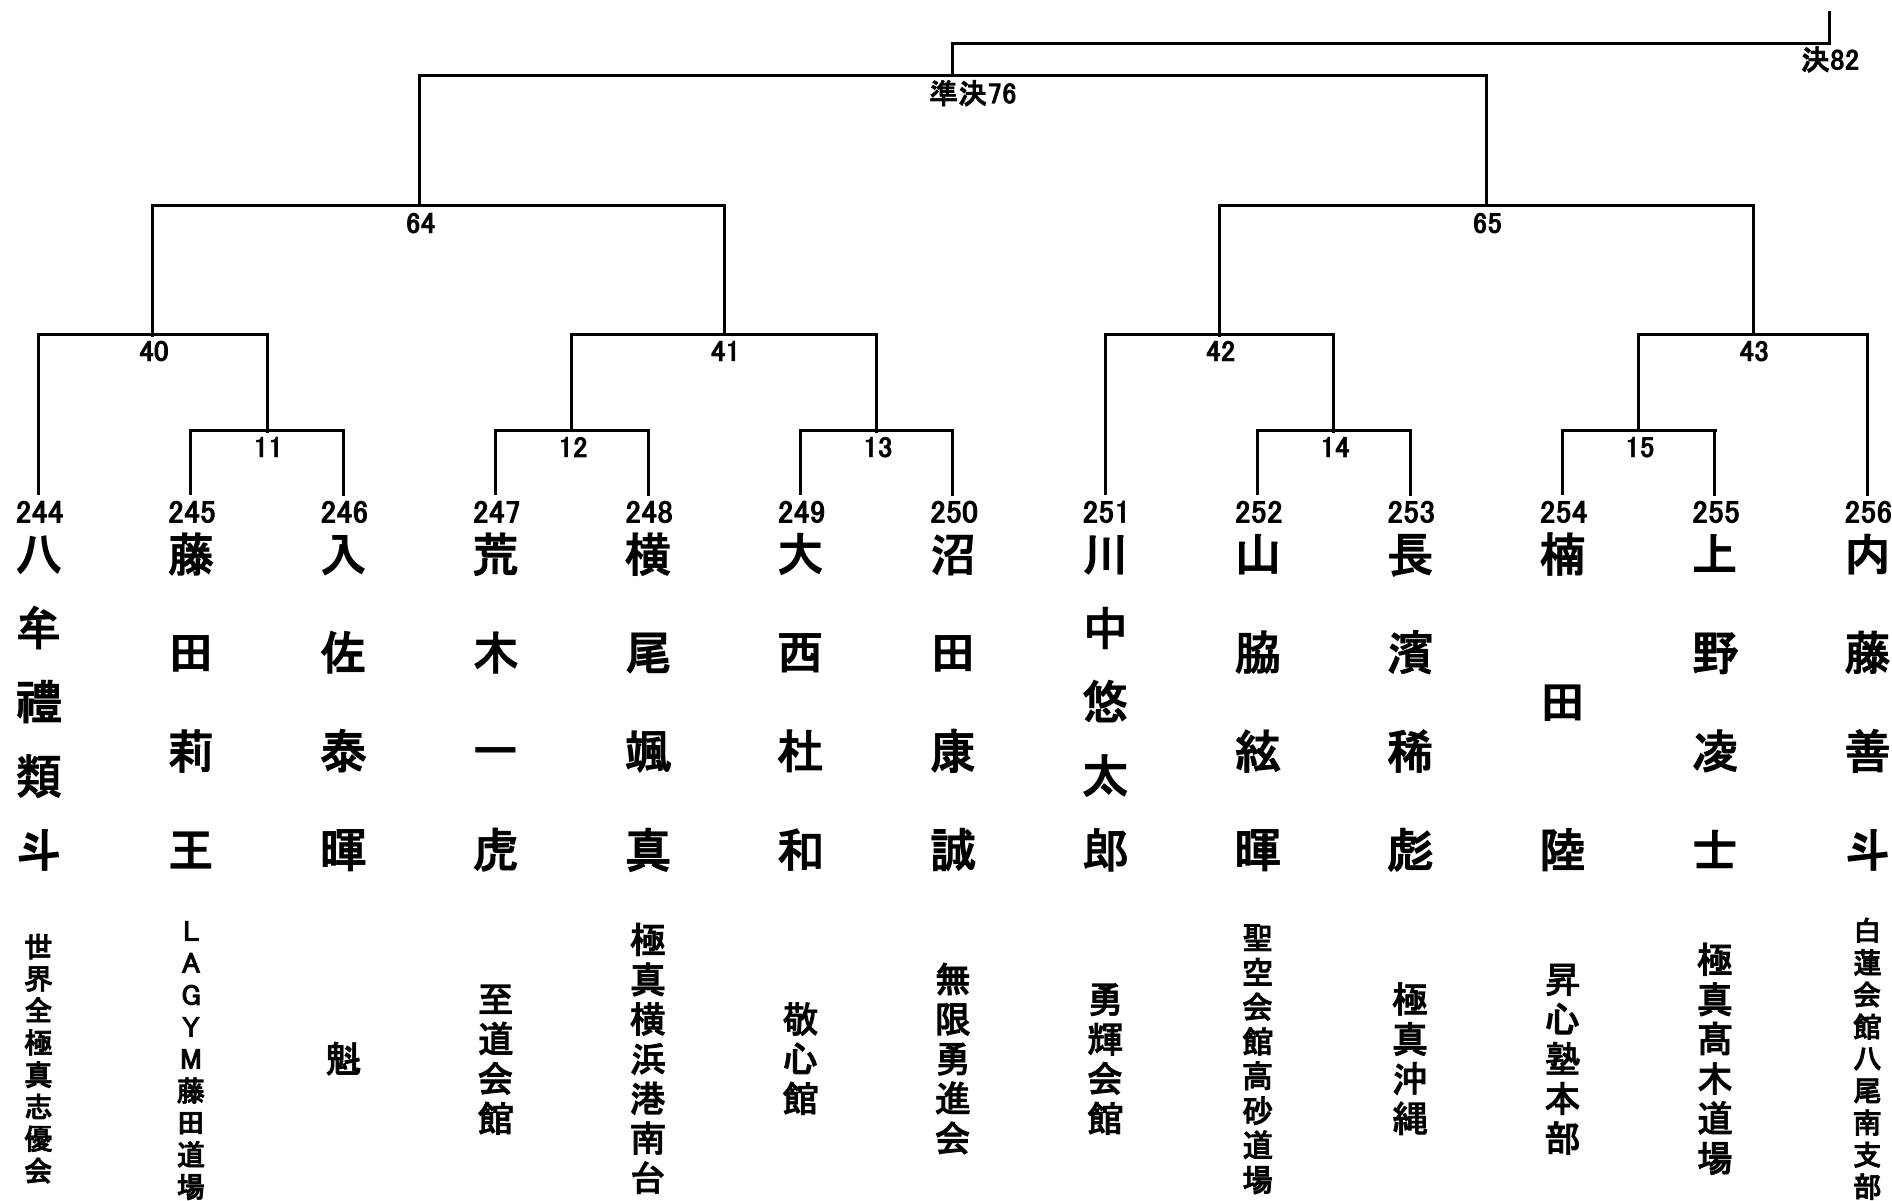

小学5年生男子無差別の部 27名 Dコート①