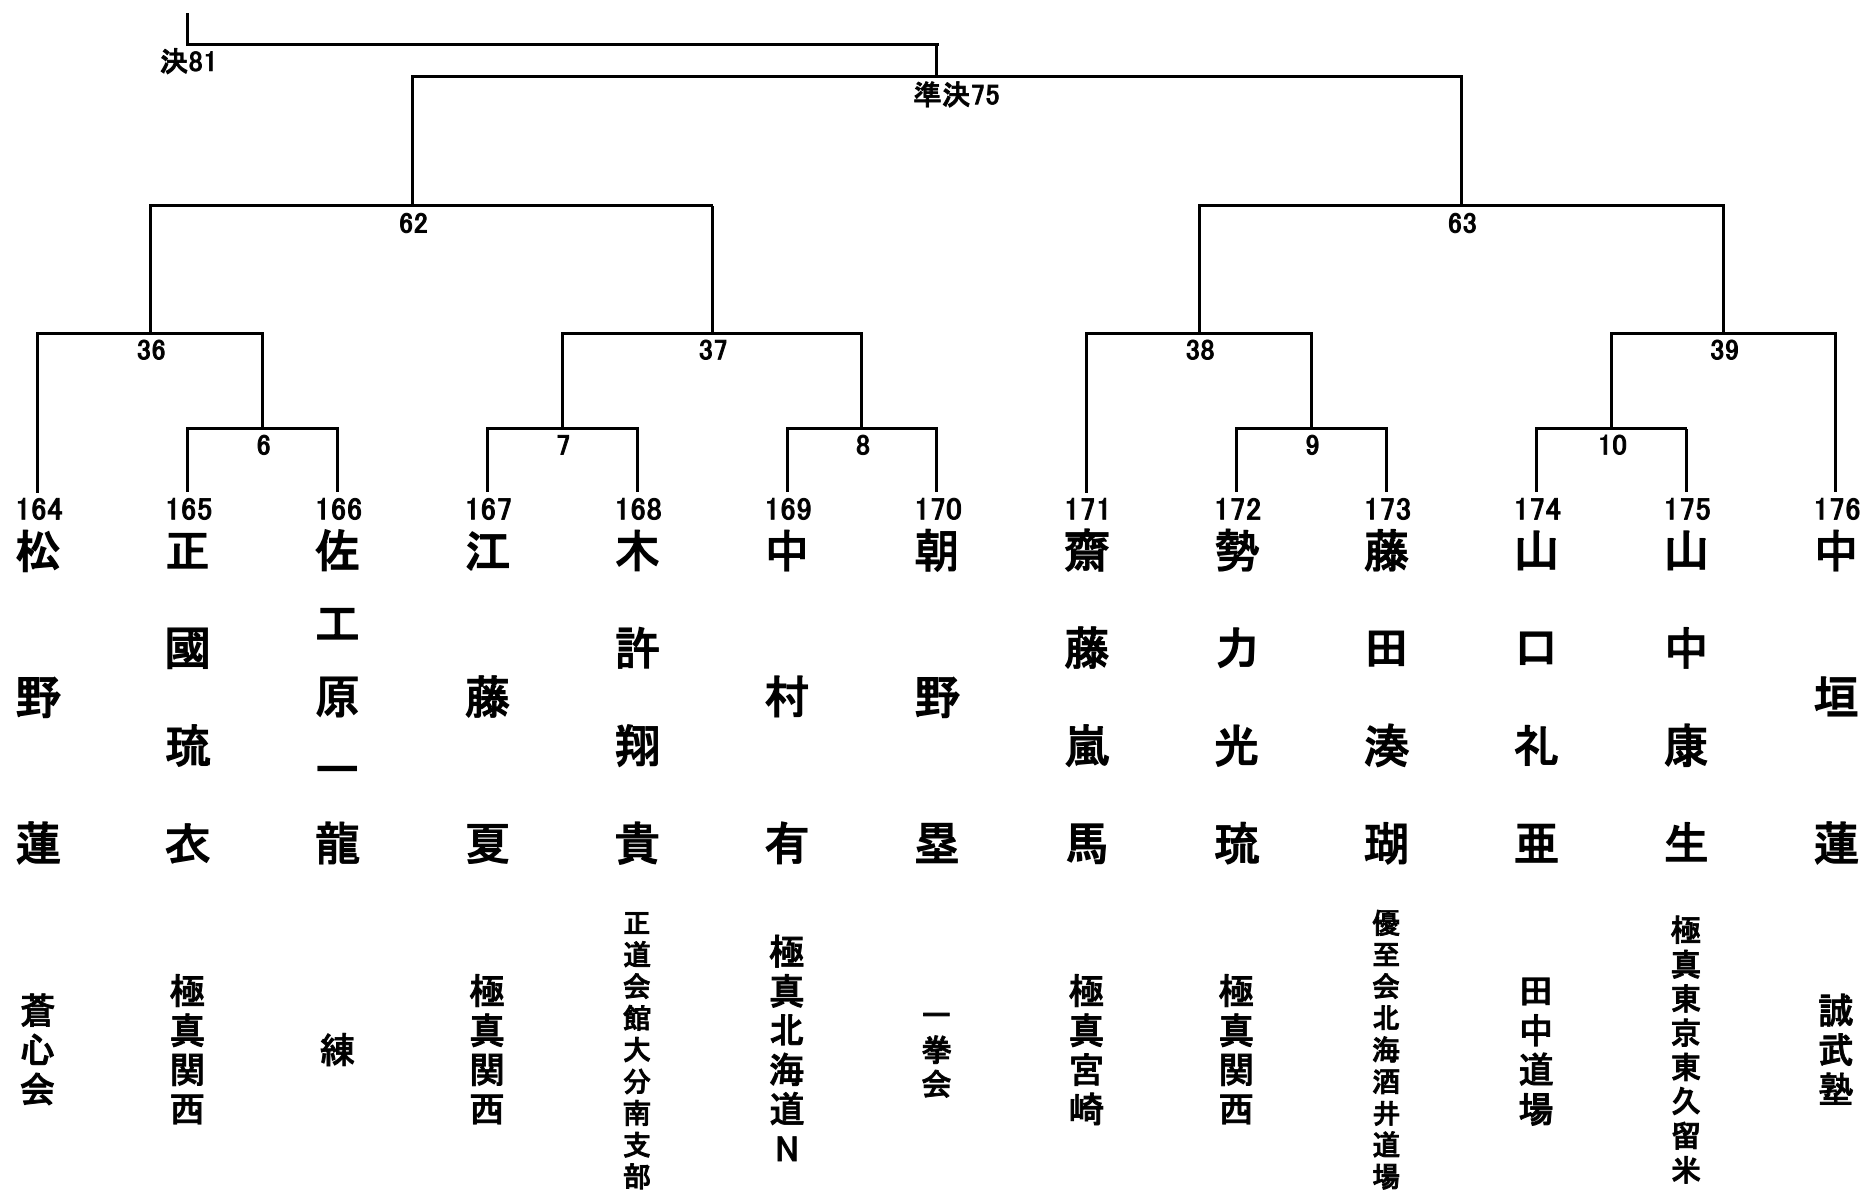

小学4年生男子轻量级(31.9kg以下) 27名 Aコート①

小学4年生男子轻量級の部(31.9kg以下) 27名 Aコート②

小学4年生男子無差別の部 26名 Dコート①

小学4年生男子無差別の部 26名 Dコート②

小学4年生女子の部 31名 Cコート①

小学4年生女子の部 31名 Cコート②

小学5年生男子轻量級の部(34.9kg以下) 36名 Bコート①

小学5年生男子軽量級の部(34.9kg以下) 36名 Bコート②