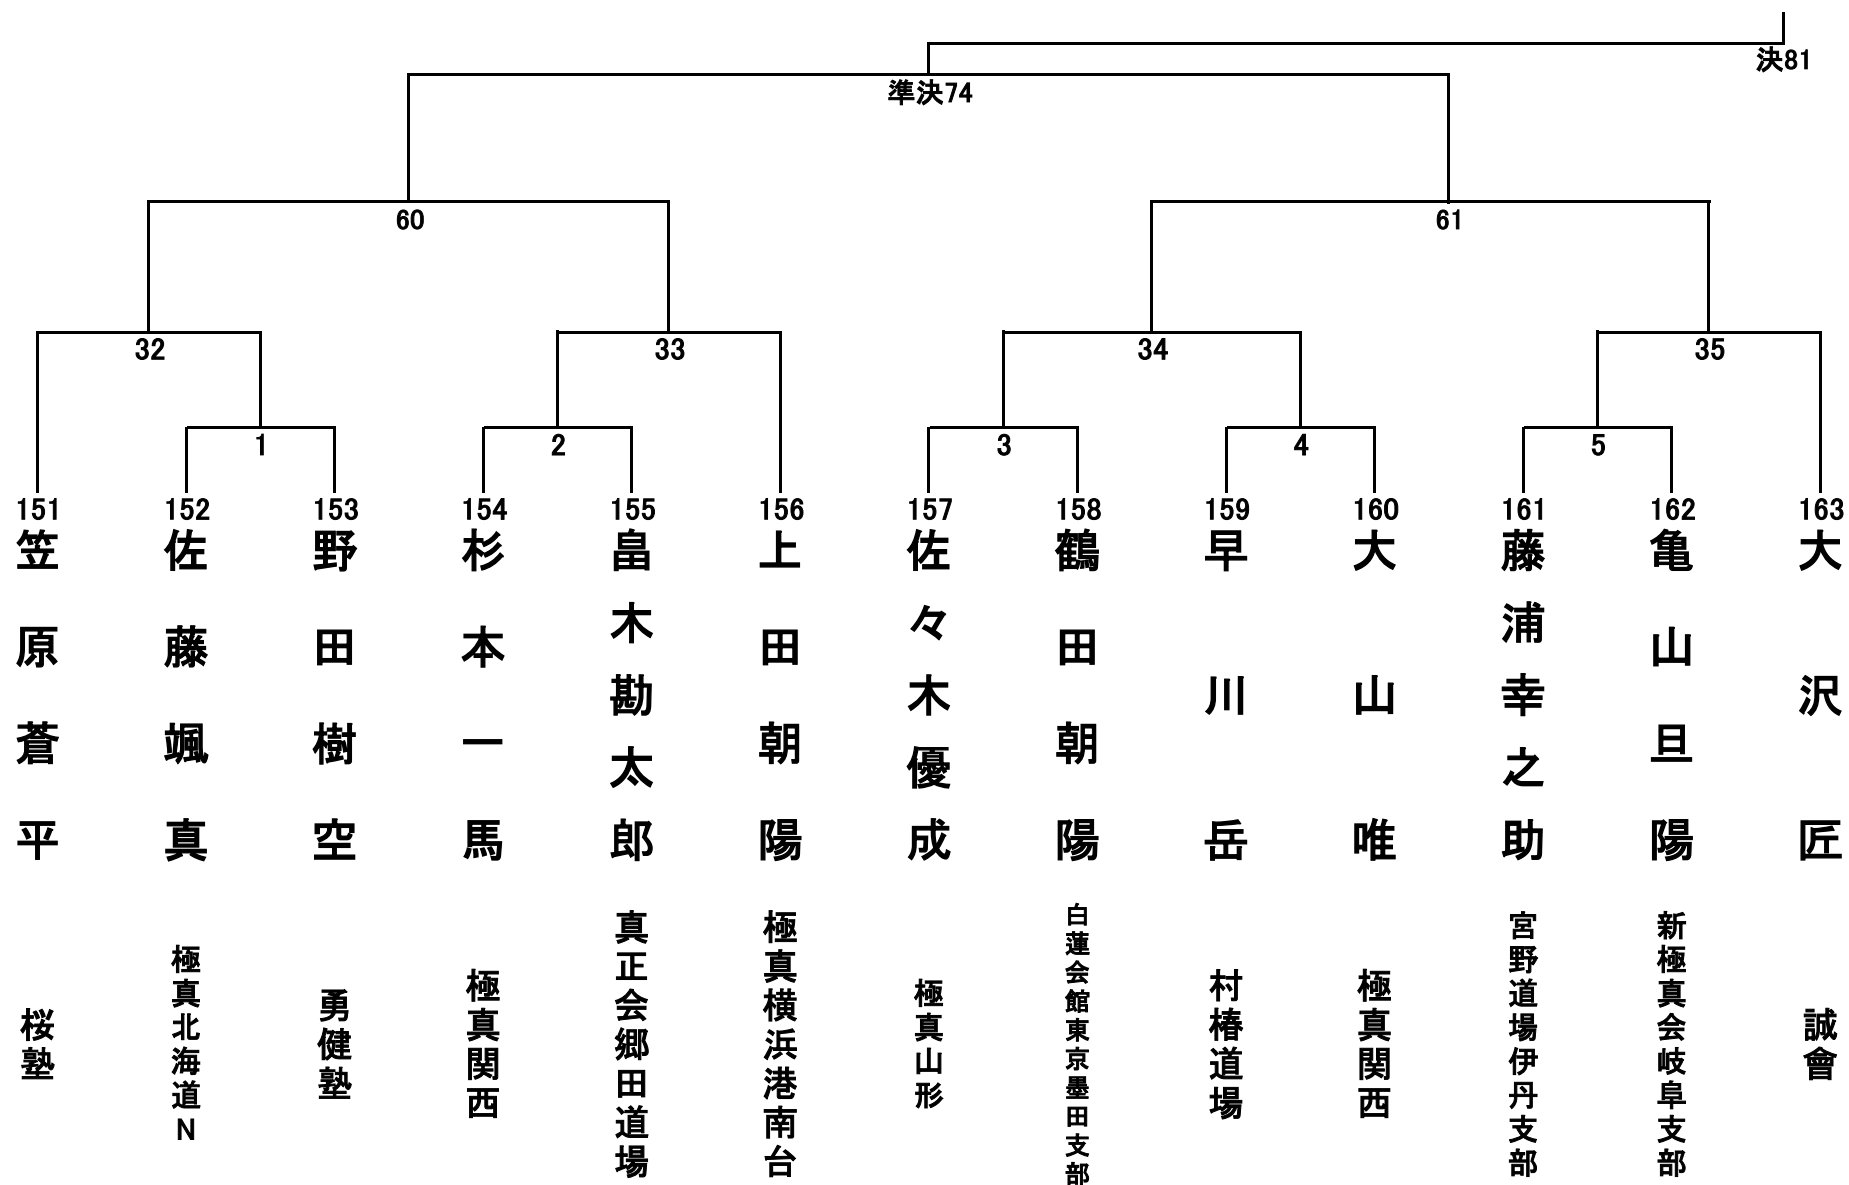

小学4年生男子無差別の部 26名 Dコート①