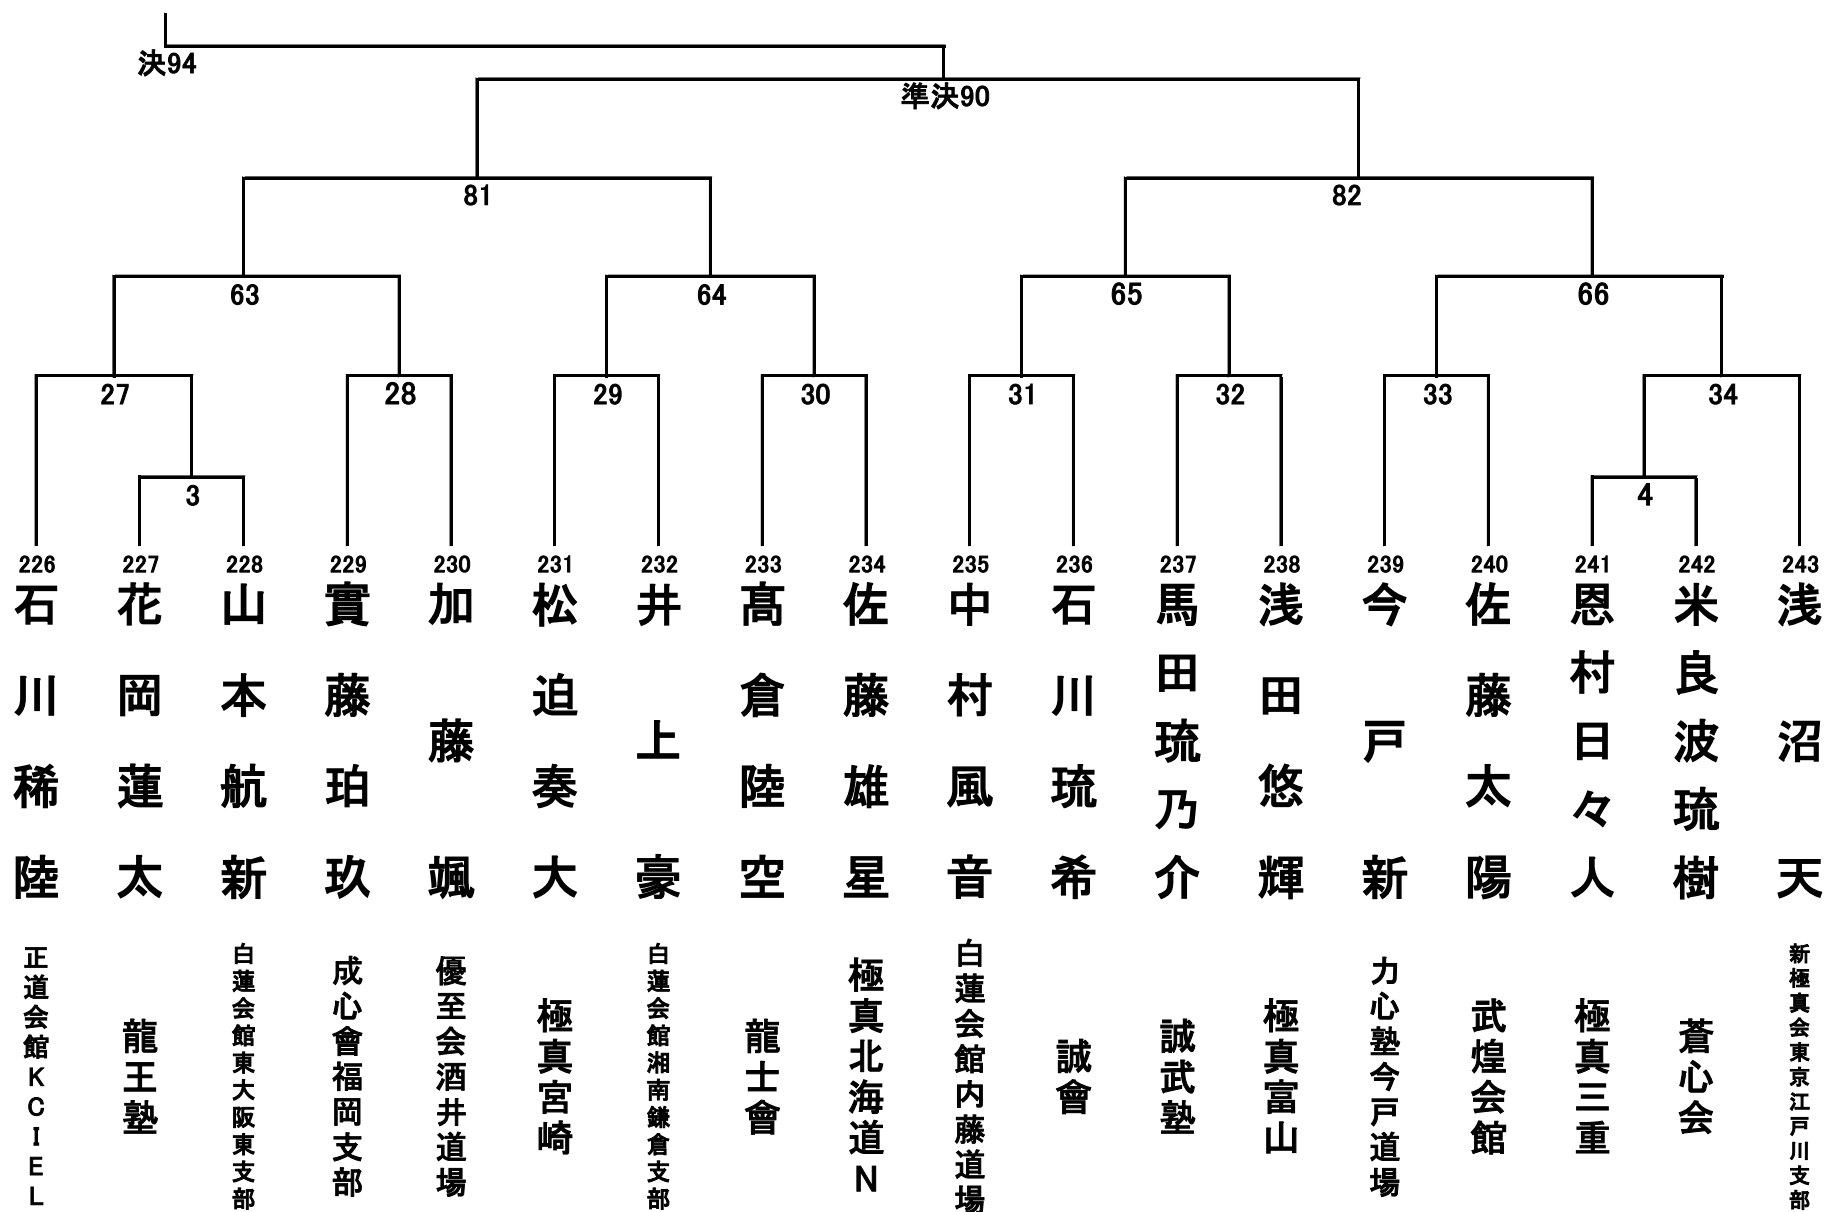

小学4年生男子轻量级(31.9kg以下) 27名 Aコート①

小学4年生男子轻量級の部(31.9kg以下) 27名 Aコート②

小学4年生男子無差別の部 26名 Dコート①

小学4年生男子無差別の部 26名 Dコート②

小学4年生女子の部 31名 Cコート①

小学4年生女子の部 31名 Cコート②

小学5年生男子轻量級の部(34.9kg以下) 36名 Bコート①

小学5年生男子軽量級の部(34.9kg以下) 36名 Bコート②