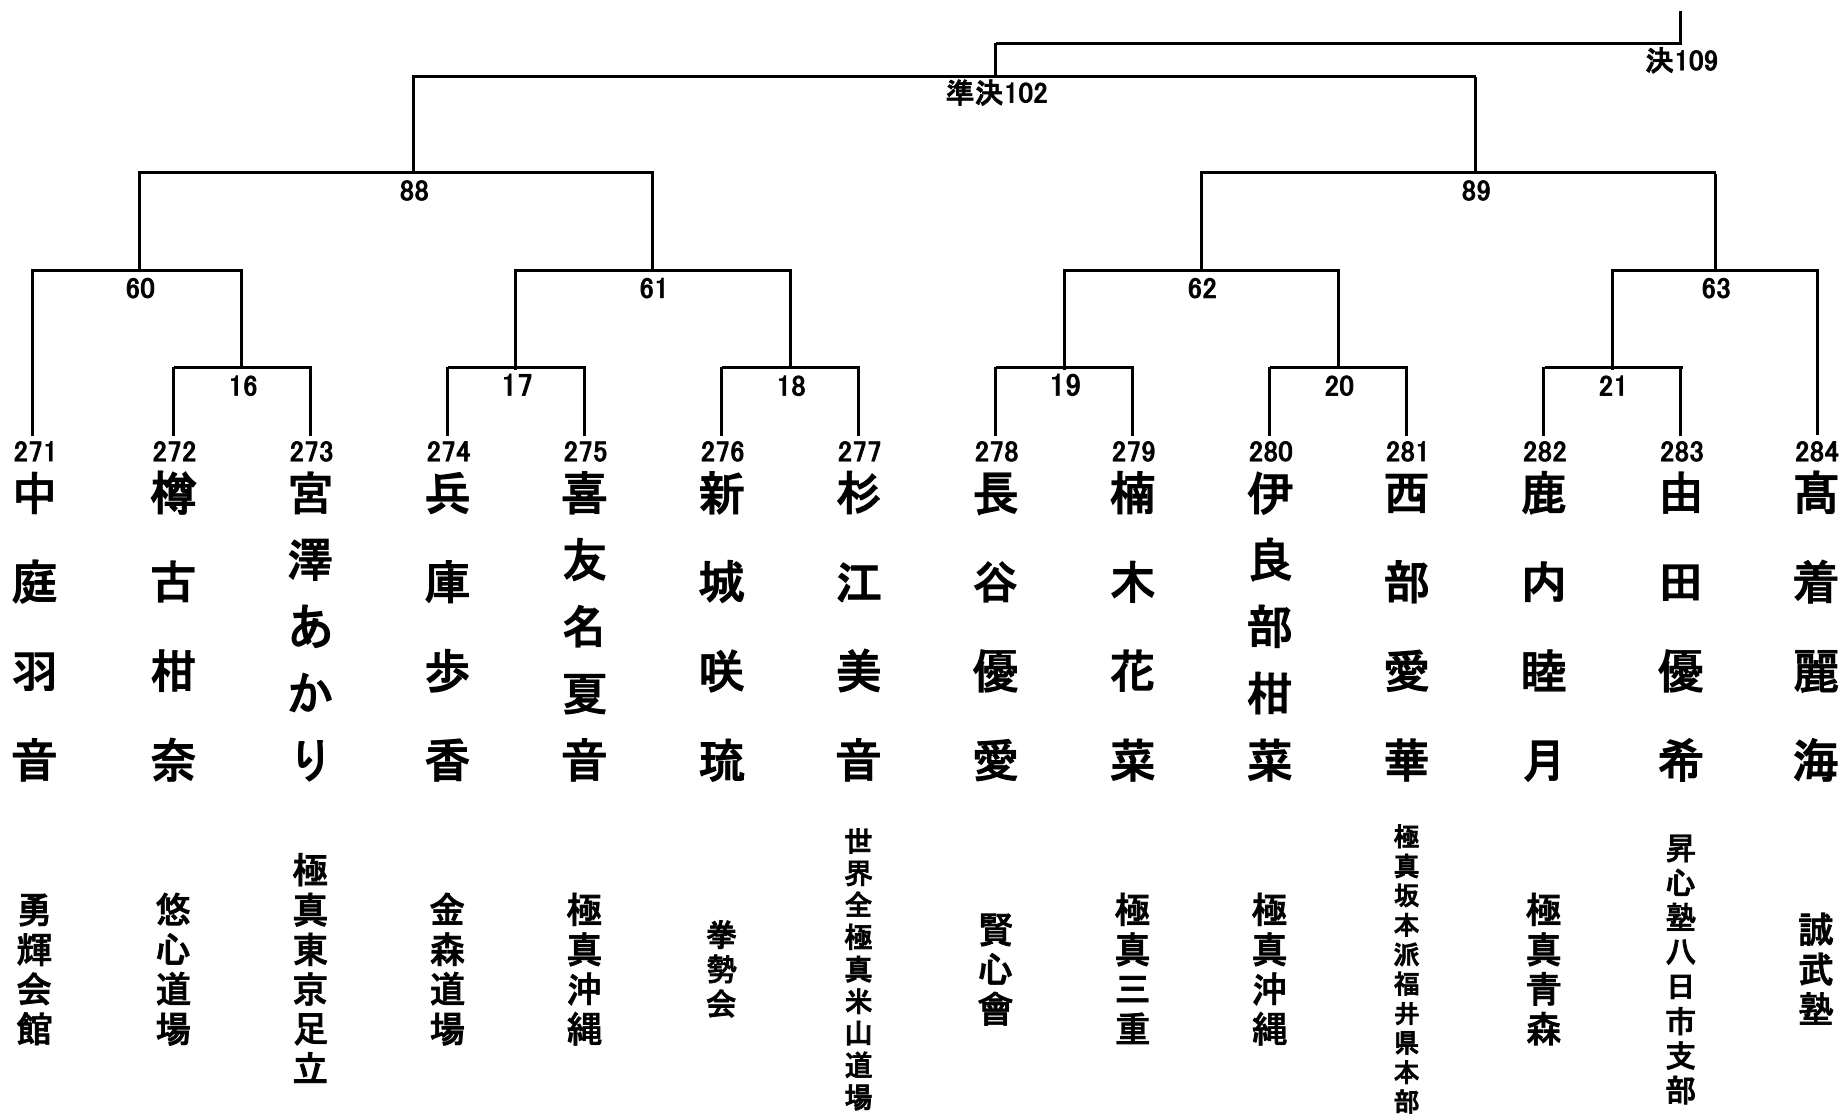

小学5年生女子の部 29名 Cコート①