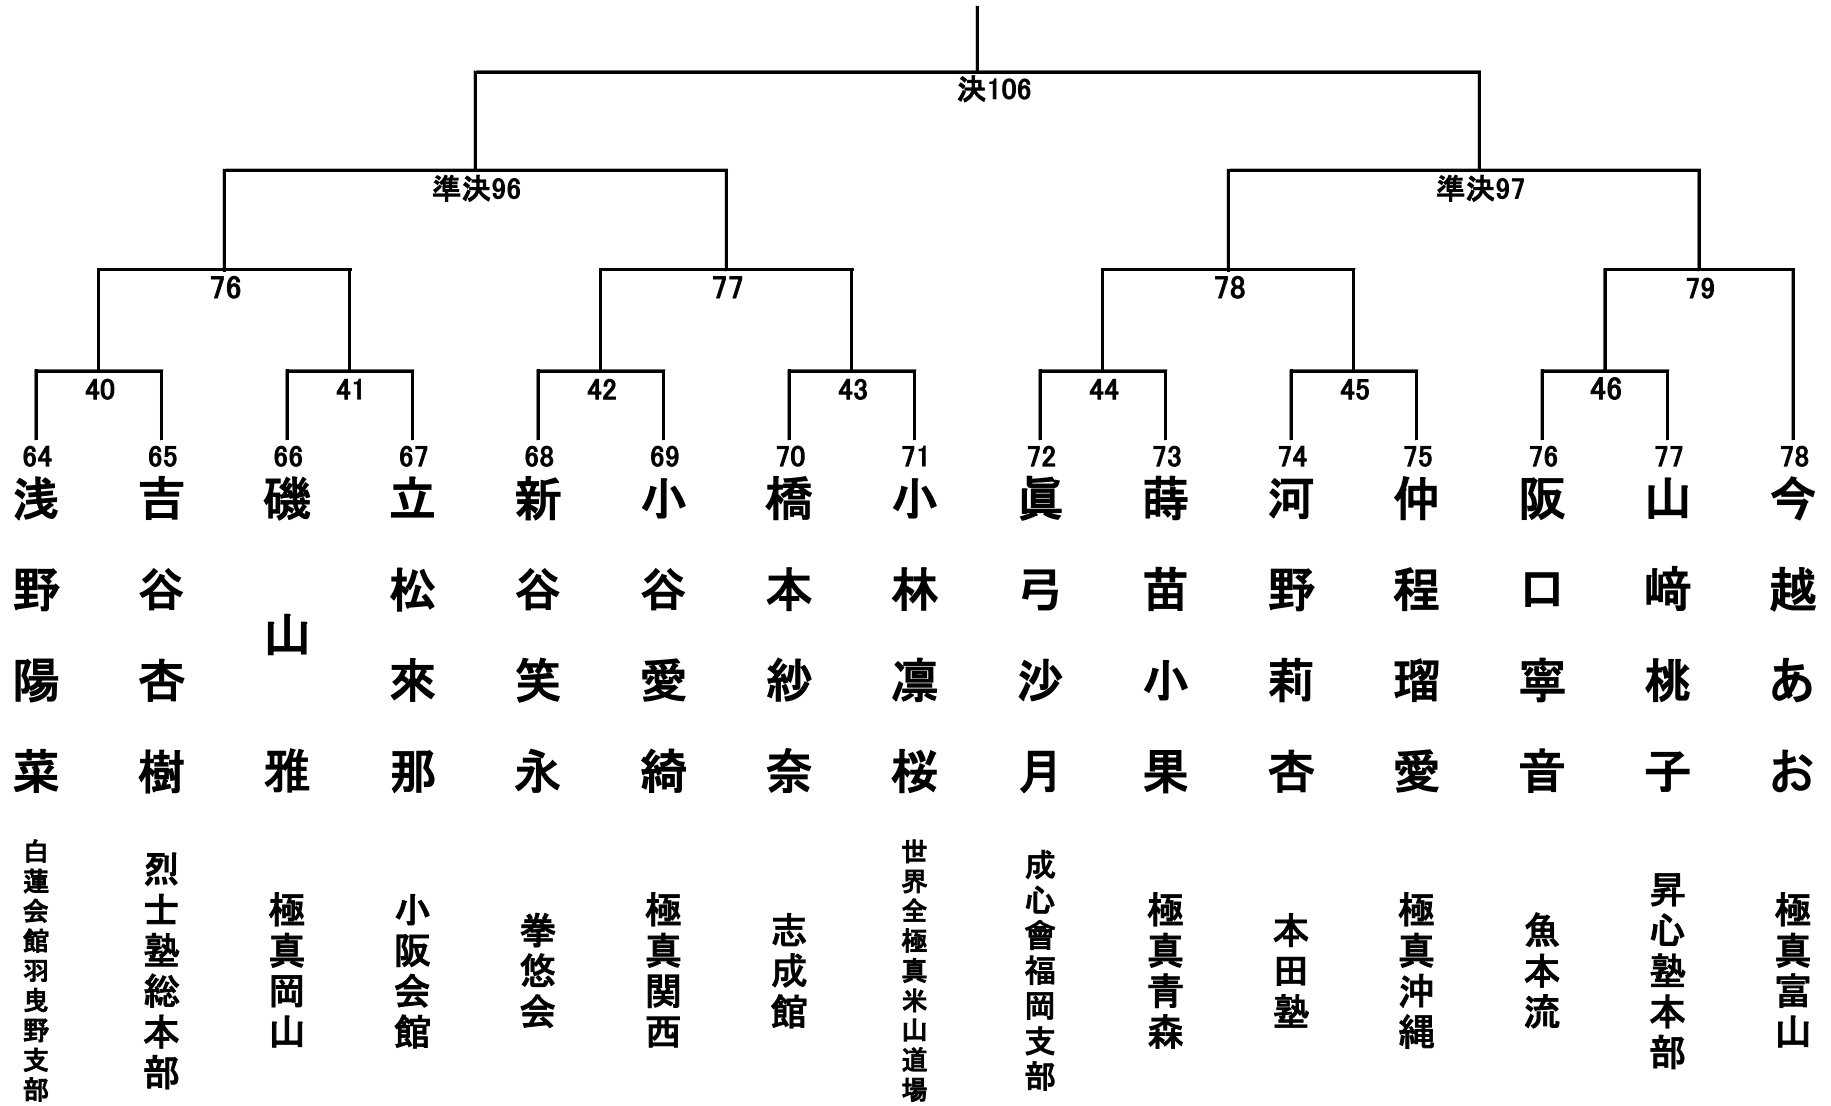

小学1年生の部(男女混合) 34名 Aコート①

小学1年生の部(男女混合) 34名 Aコート②

小学2年生男子の部 29名 Aコート①

小学2年生男子の部 29名 Aコート②

小学2年生女子の部 15名 Cコート

小学3年生男子轻量級の部(29.9kg以下) 18名 Bコート

小学3年生男子無差別の部 14名 Dコート

小学3年生女子の部 13名 Cコート