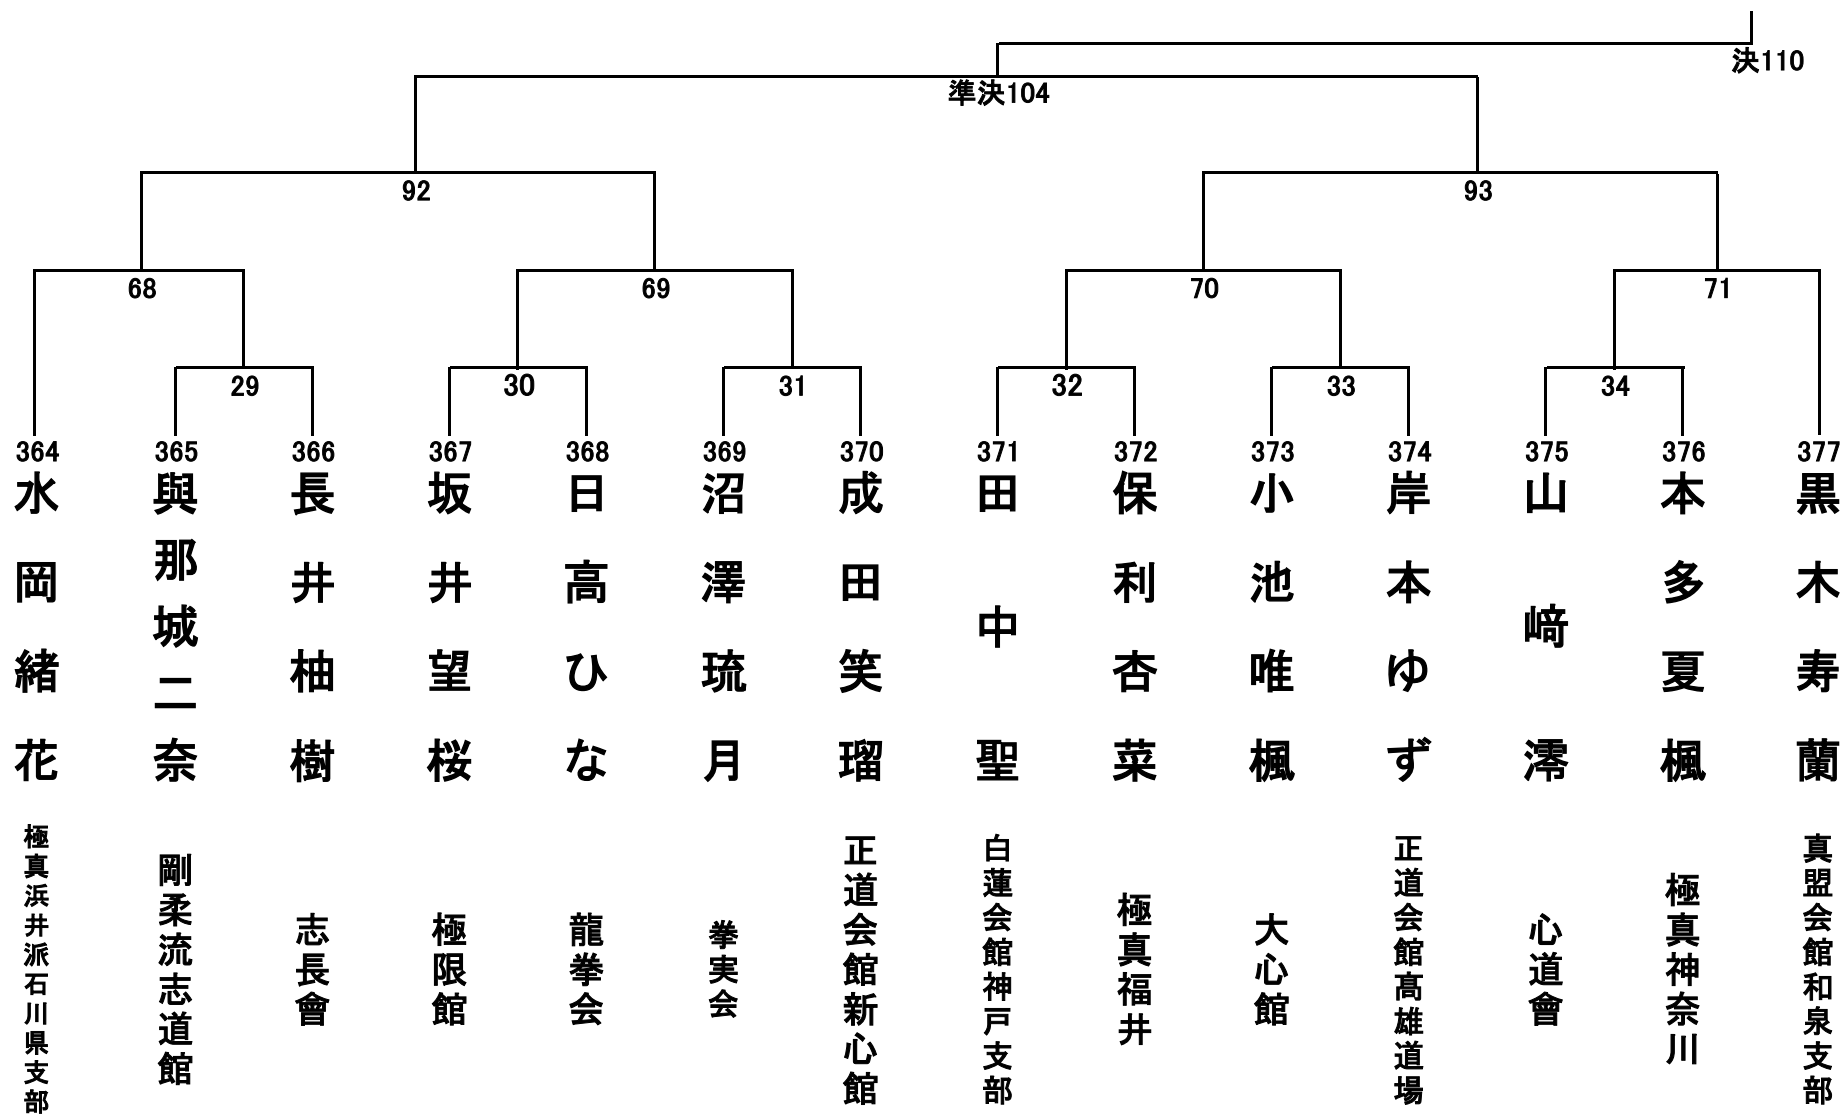

小学6年生女子の部 27名 Cコート①