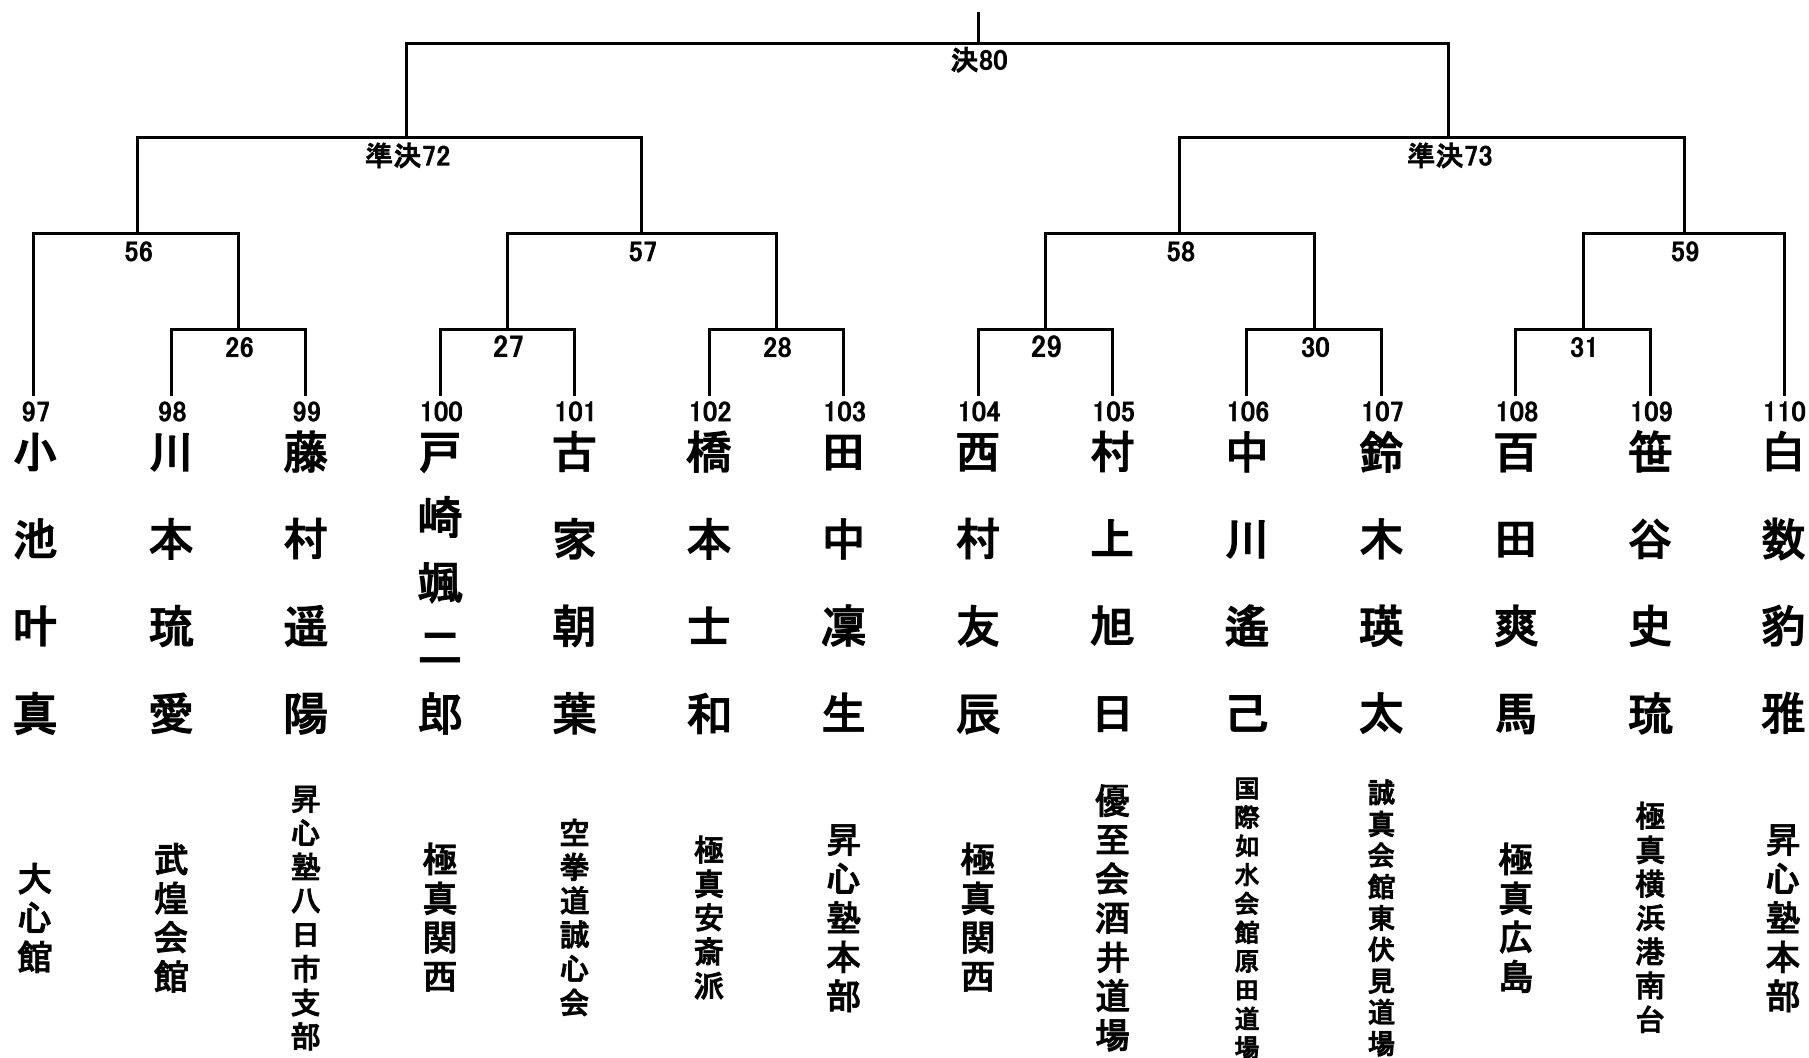

小学1年生の部(男女混合) 34名 Aコート①

小学1年生の部(男女混合) 34名 Aコート②

小学2年生男子の部 29名 Aコート①

小学2年生男子の部 29名 Aコート②

小学2年生女子の部 15名 Cコート

小学3年生男子轻量級の部(29.9kg以下) 18名 Bコート

小学3年生男子無差別の部 14名 Dコート

小学3年生女子の部 13名 Cコート