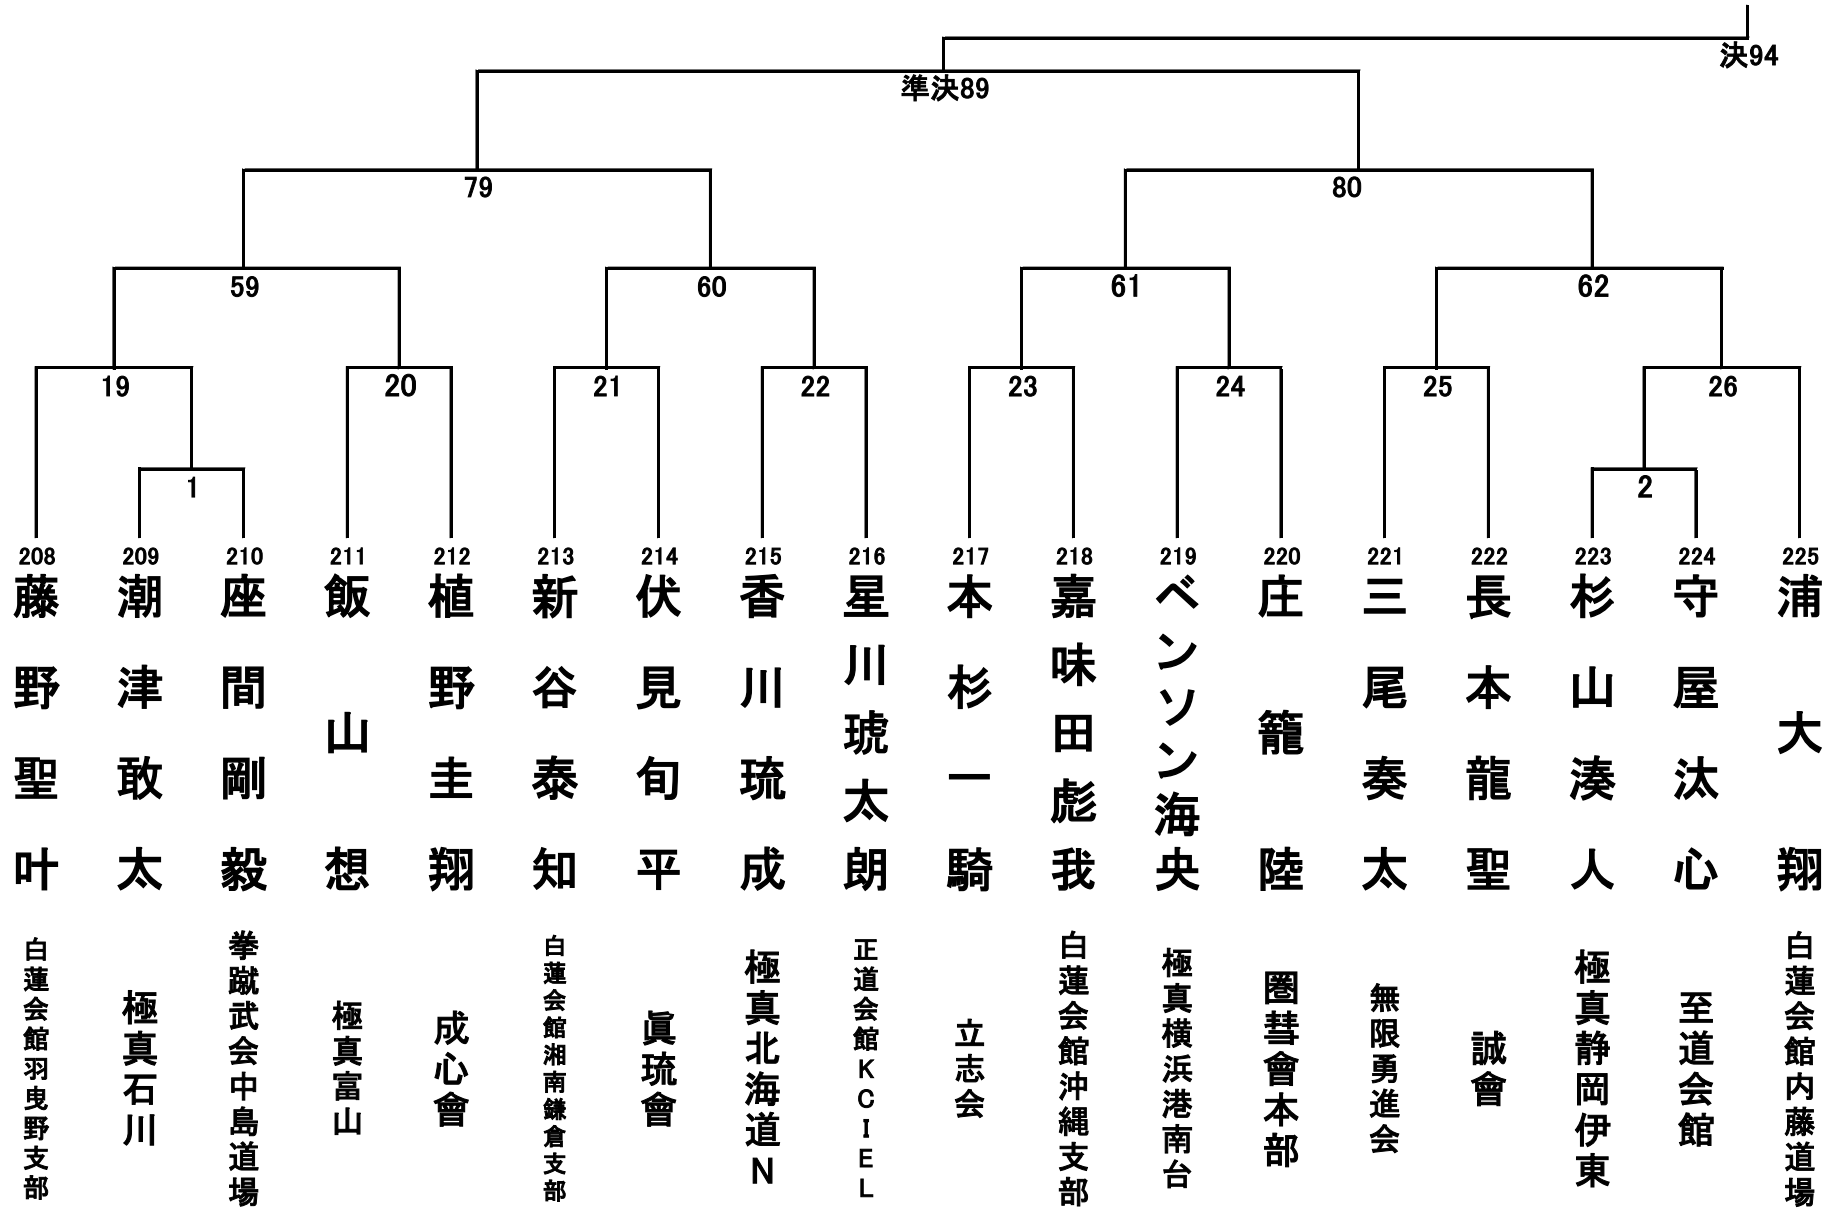

小学4年生男子轻量级(31.9kg以下) 27名 Aコート①

小学4年生男子轻量級の部(31.9kg以下) 27名 Aコート②

小学4年生男子無差別の部 26名 Dコート①

小学4年生男子無差別の部 26名 Dコート②

小学4年生女子の部 31名 Cコート①

小学4年生女子の部 31名 Cコート②

小学5年生男子轻量級の部(34.9kg以下) 36名 Bコート①

小学5年生男子軽量級の部(34.9kg以下) 36名 Bコート②