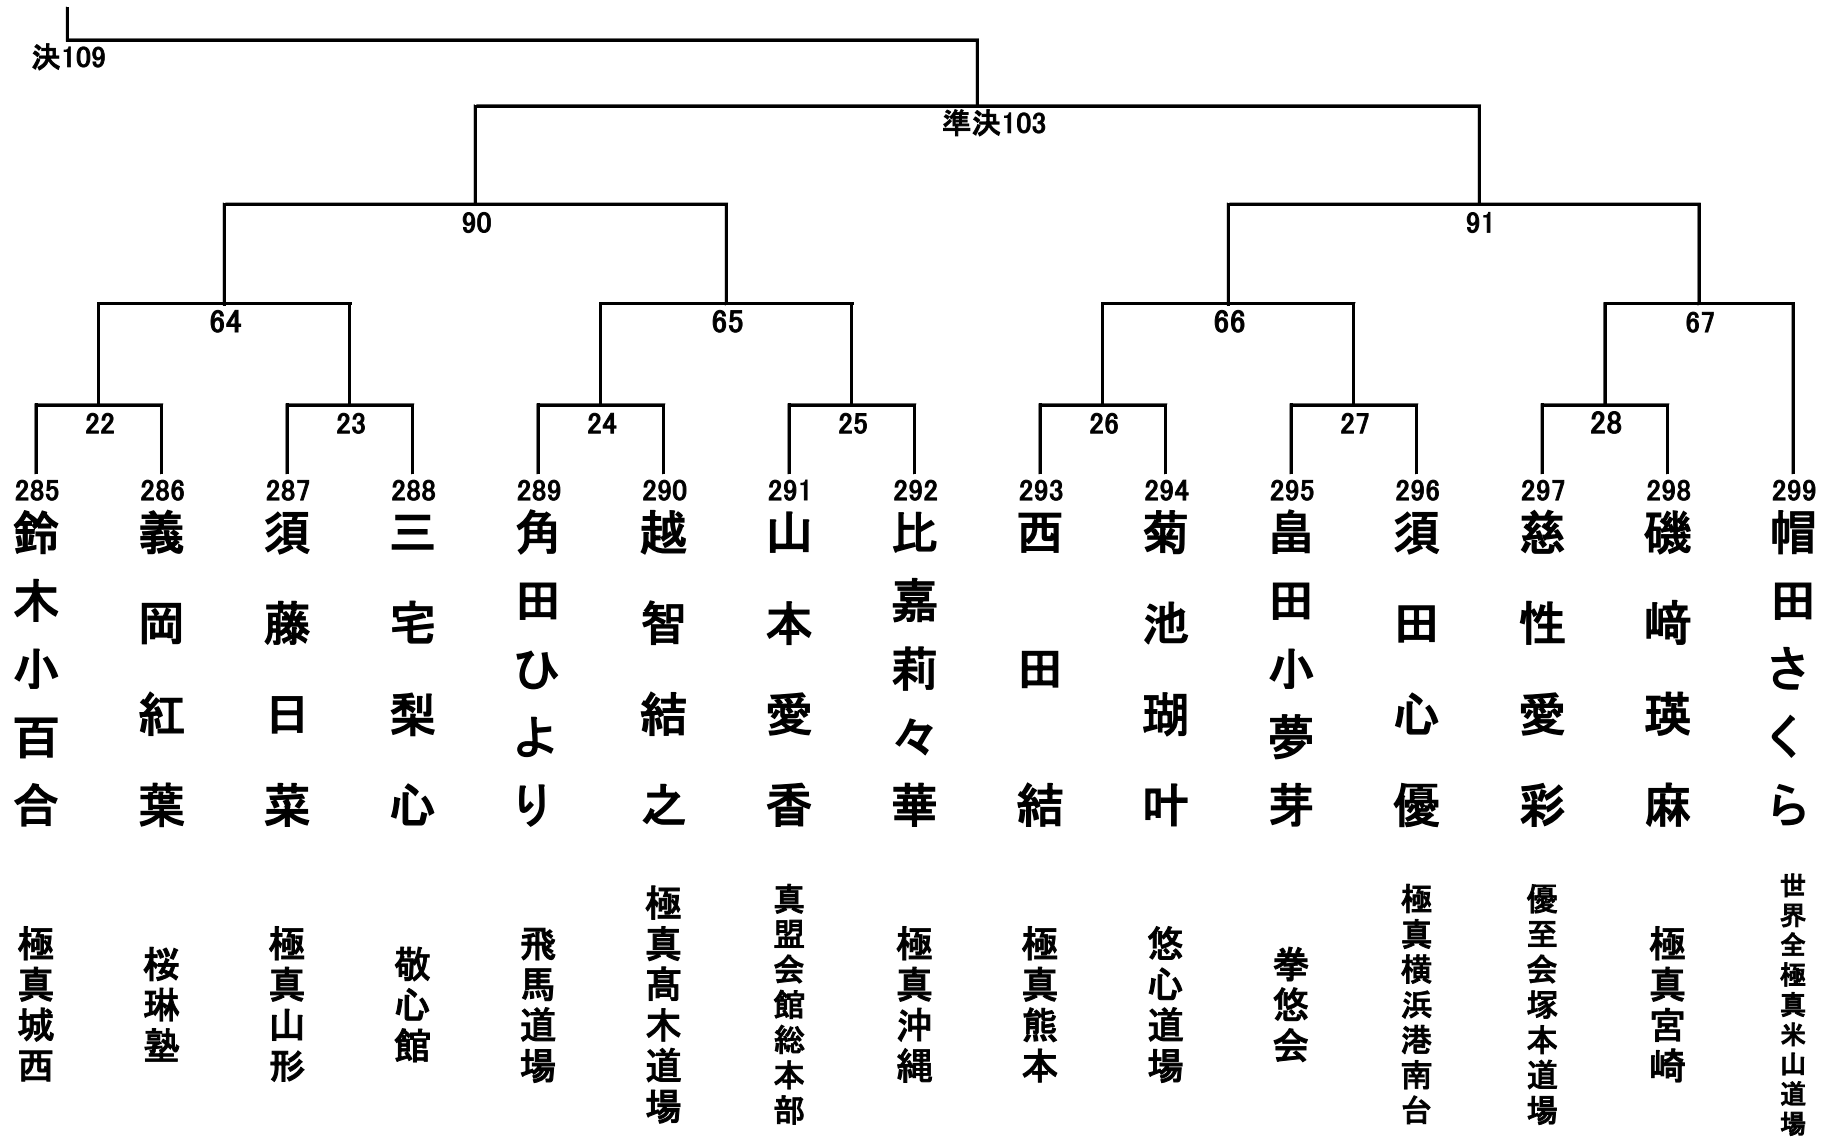

小学5年生男子無差別の部 27名 Dコート①

小学5年生男子無差別の部 27名 Dコート②

小学5年生女子の部 29名 Cコート①

小学5年生女子の部 29名 Cコート②

小学6年生男子轻量級の部(44.9kg以下) 44名 Bコート①

小学6年生男子轻量級の部(44.9kg以下) 44名 Bコート②

小学6年生男子無差別の部 20名 Dコート①

小学6年生男子無差別の部 20名 Dコート②