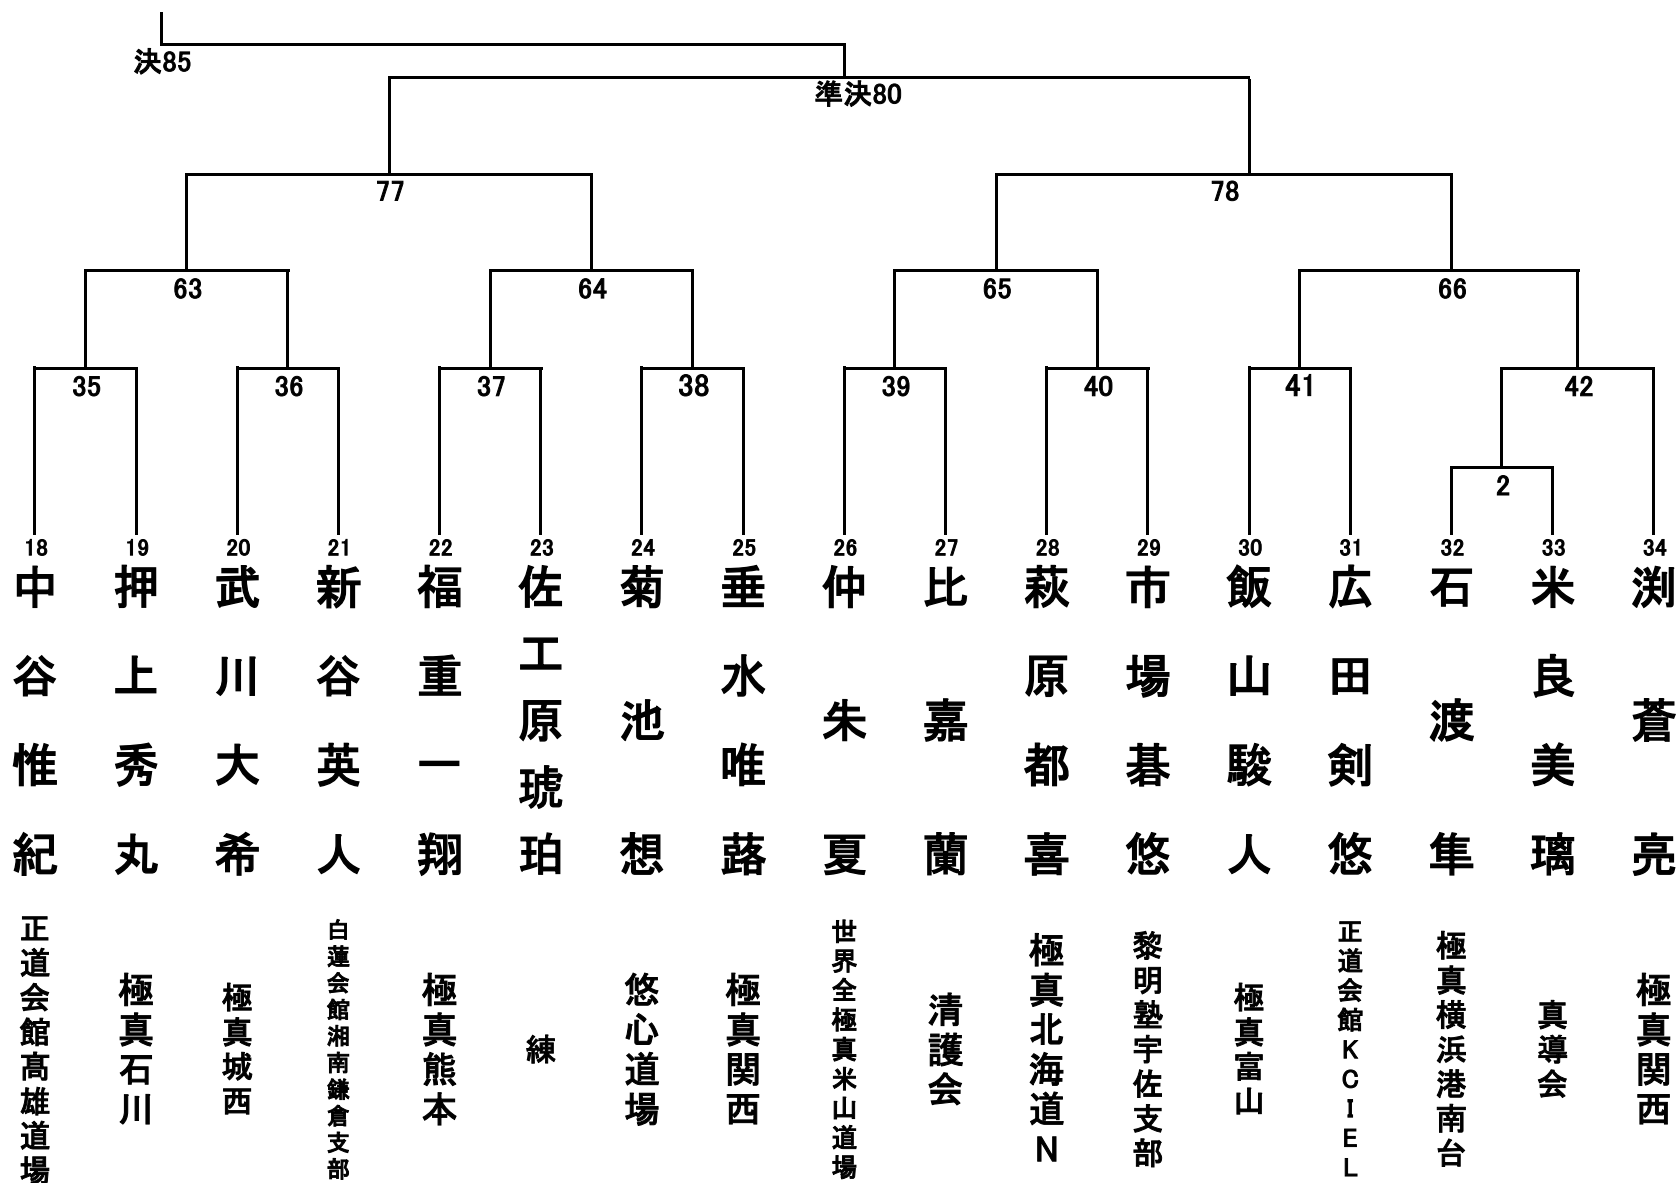

小学1年生の部(男女混合) 34名 Aコート①

小学1年生の部(男女混合) 34名 Aコート②

小学2年生男子の部 29名 Aコート①

小学2年生男子の部 29名 Aコート②

小学2年生女子の部 15名 Cコート

小学3年生男子轻量級の部(29.9kg以下) 18名 Bコート

小学3年生男子無差別の部 14名 Dコート

小学3年生女子の部 13名 Cコート