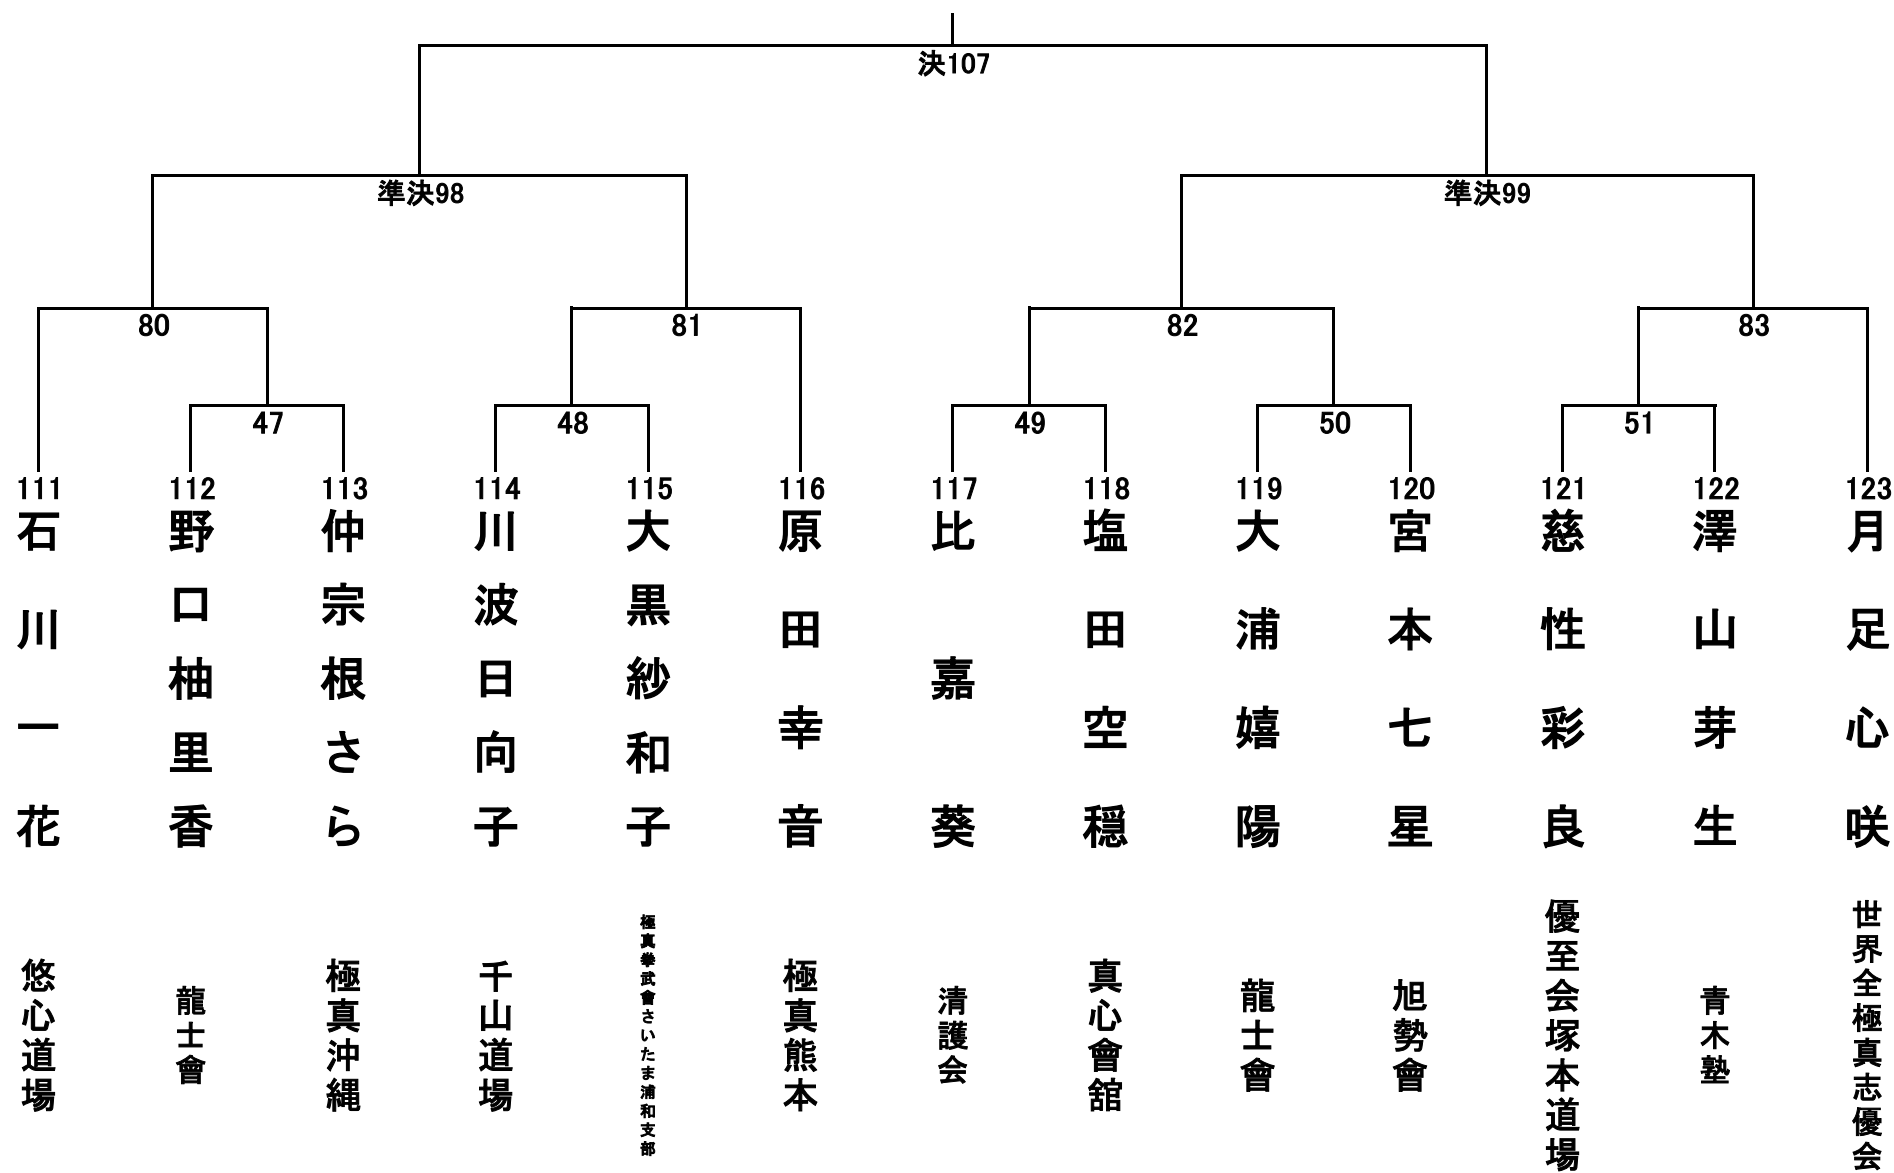

小学1年生の部(男女混合) 34名 Aコート①

小学1年生の部(男女混合) 34名 Aコート②

小学2年生男子の部 29名 Aコート①

小学2年生男子の部 29名 Aコート②

小学2年生女子の部 15名 Cコート

小学3年生男子轻量級の部(29.9kg以下) 18名 Bコート

小学3年生男子無差別の部 14名 Dコート

小学3年生女子の部 13名 Cコート