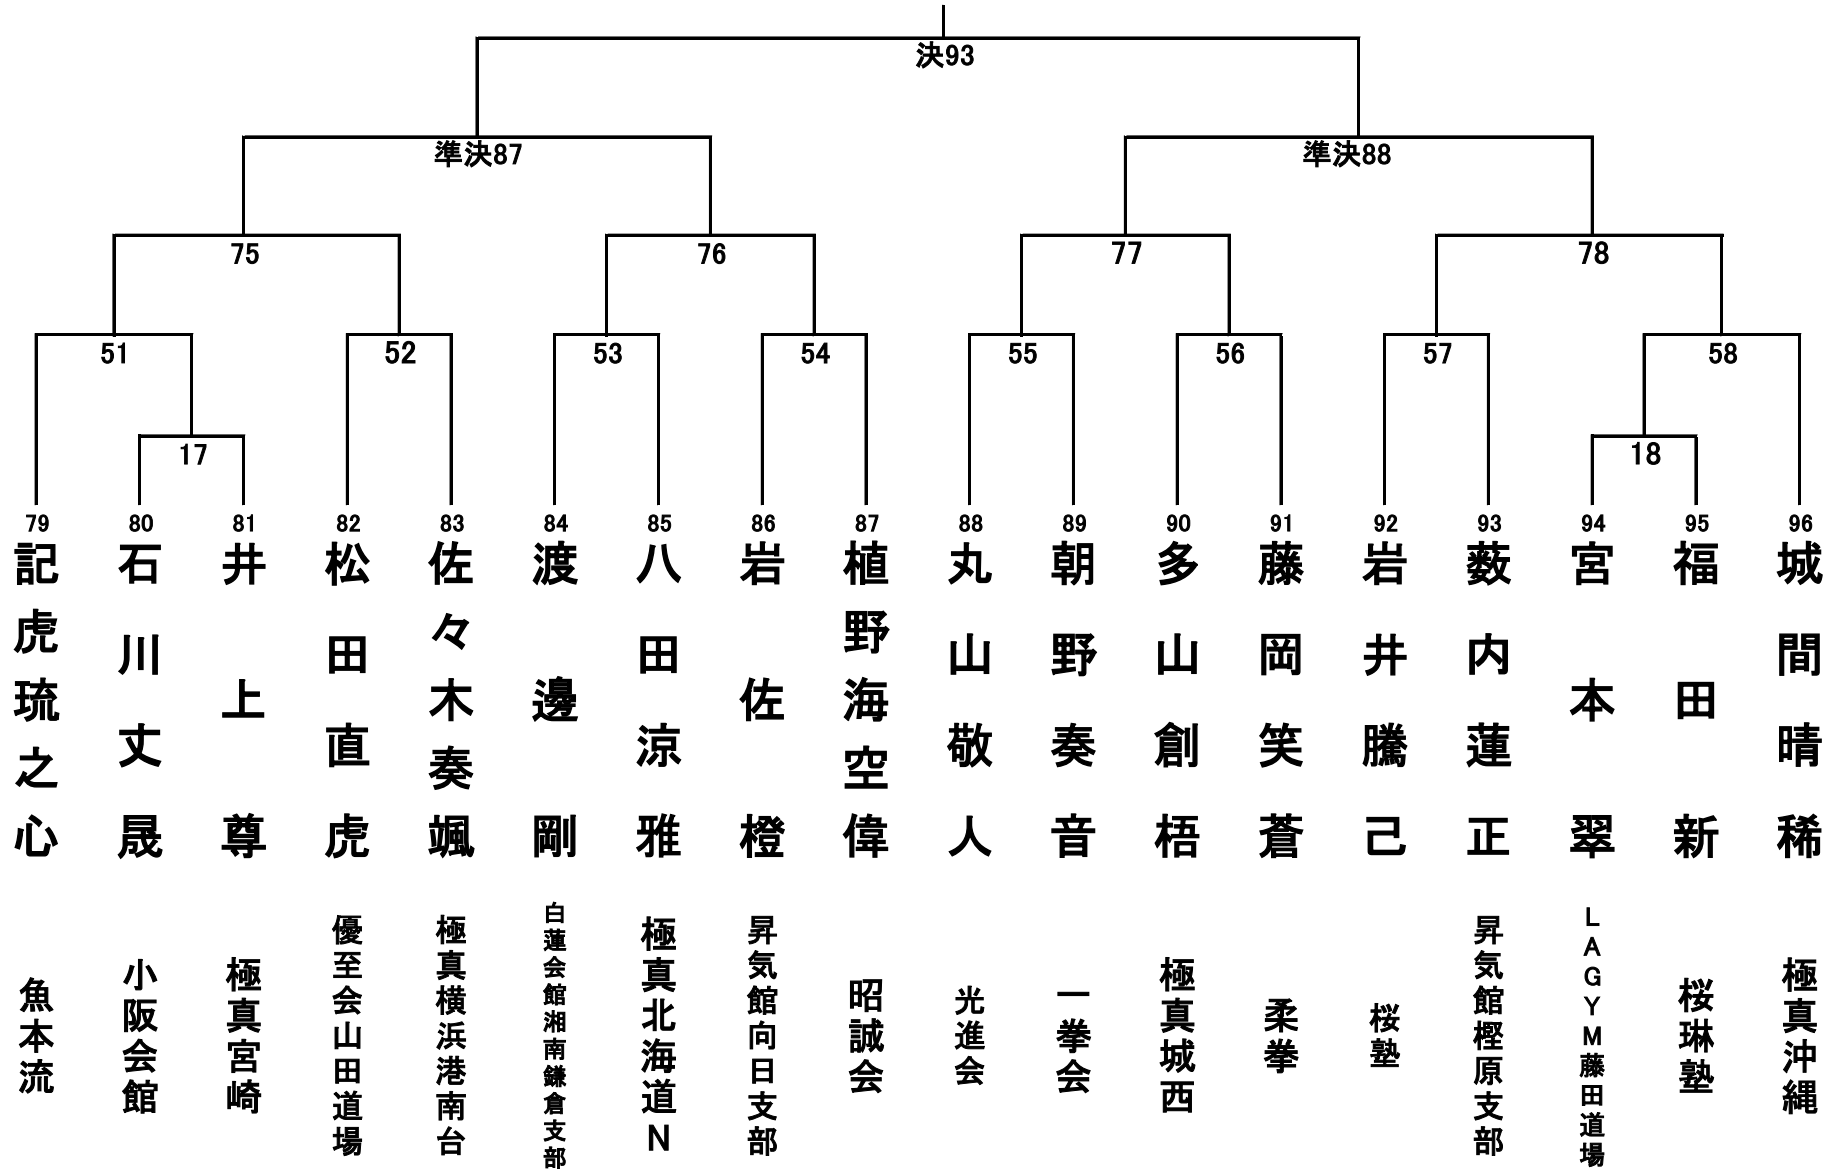

小学1年生の部(男女混合) 34名 Aコート①

小学1年生の部(男女混合) 34名 Aコート②

小学2年生男子の部 29名 Aコート①

小学2年生男子の部 29名 Aコート②

小学2年生女子の部 15名 Cコート

小学3年生男子轻量級の部(29.9kg以下) 18名 Bコート

小学3年生男子無差別の部 14名 Dコート

小学3年生女子の部 13名 Cコート