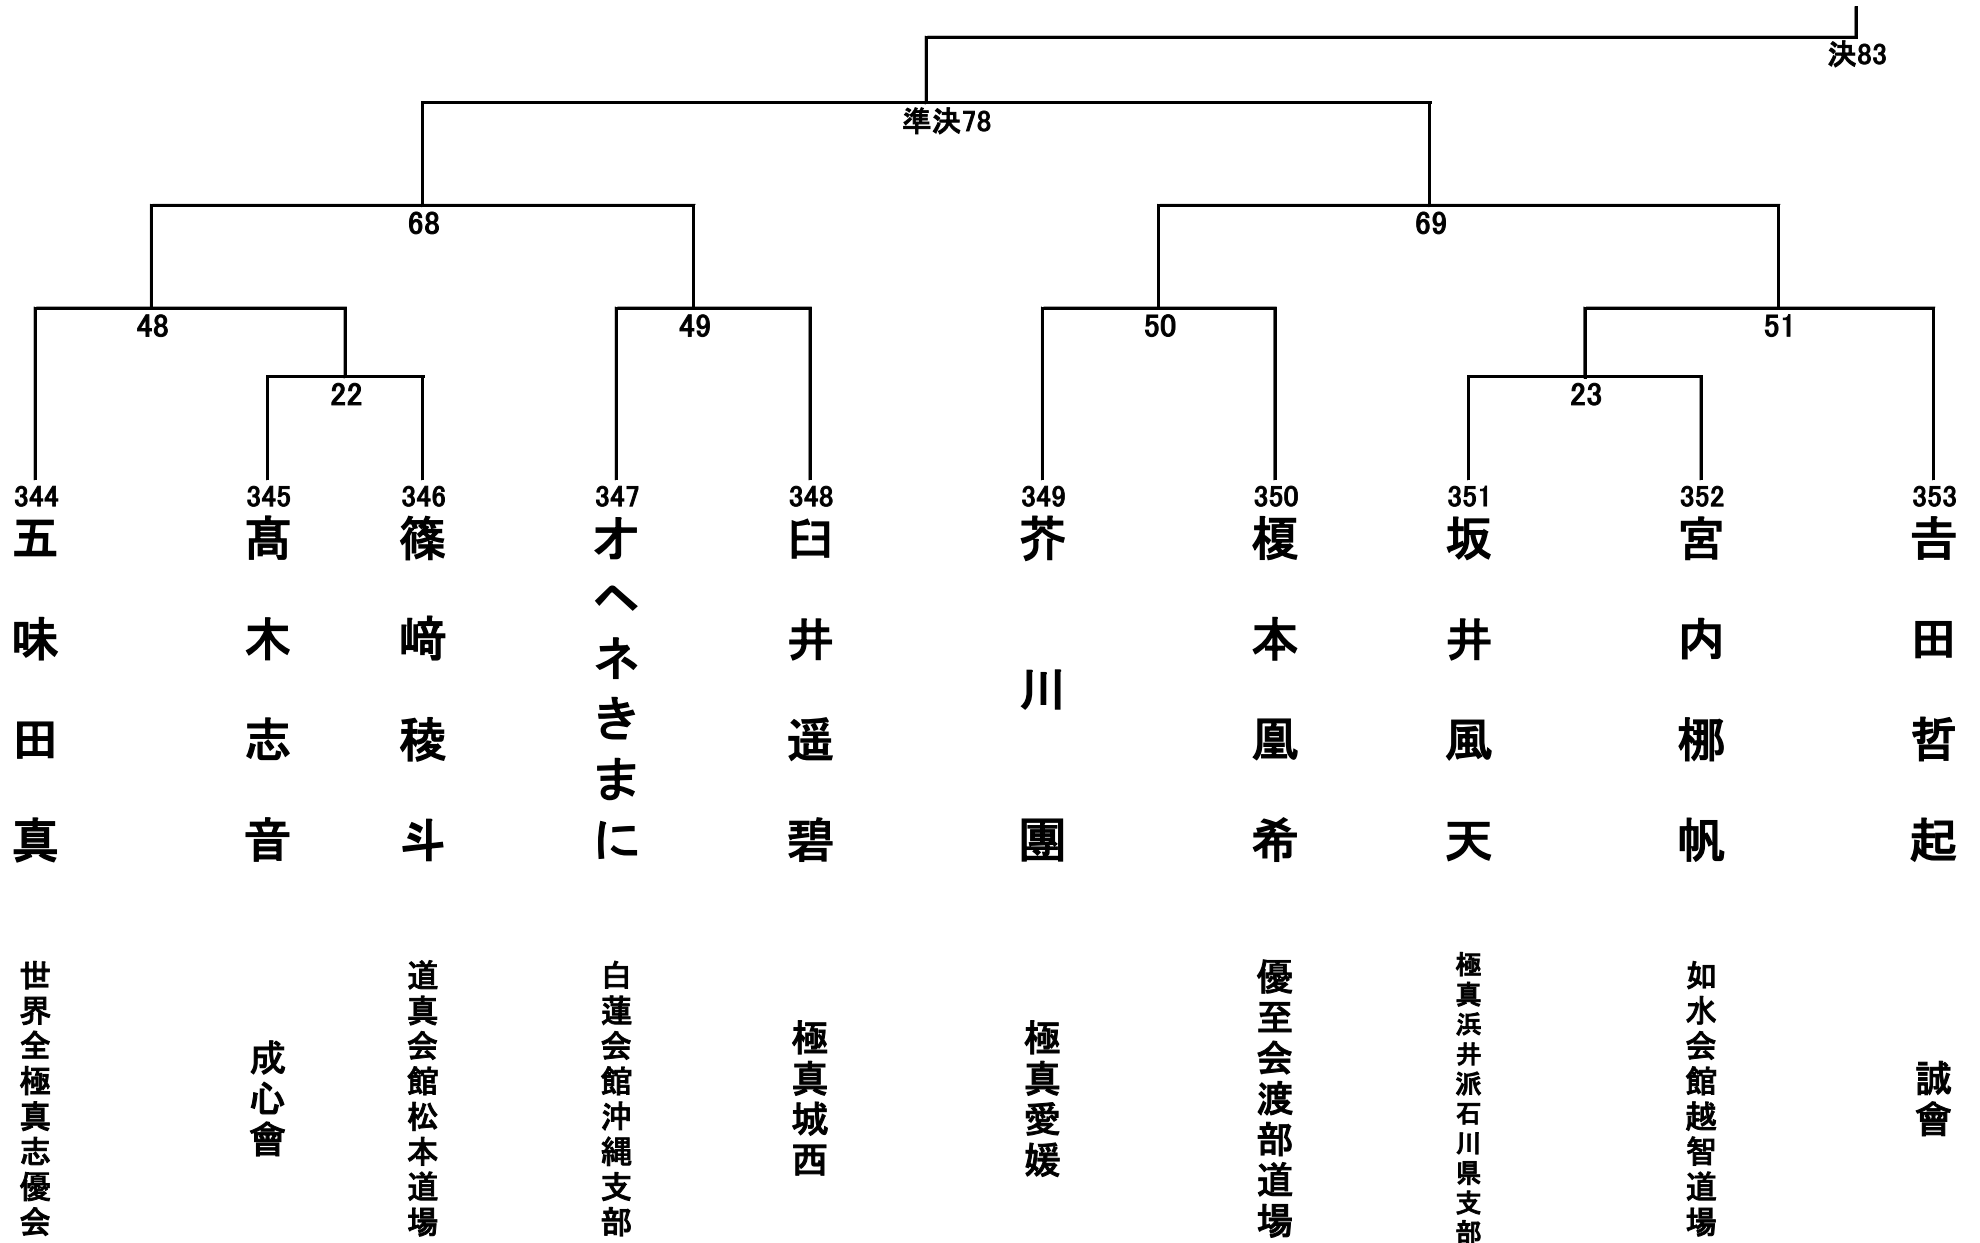

小学5年生男子無差別の部 27名 Dコート①

小学5年生男子無差別の部 27名 Dコート②

小学5年生女子の部 29名 Cコート①

小学5年生女子の部 29名 Cコート②

小学6年生男子轻量級の部(44.9kg以下) 44名 Bコート①

小学6年生男子轻量級の部(44.9kg以下) 44名 Bコート②

小学6年生男子無差別の部 20名 Dコート①

小学6年生男子無差別の部 20名 Dコート②