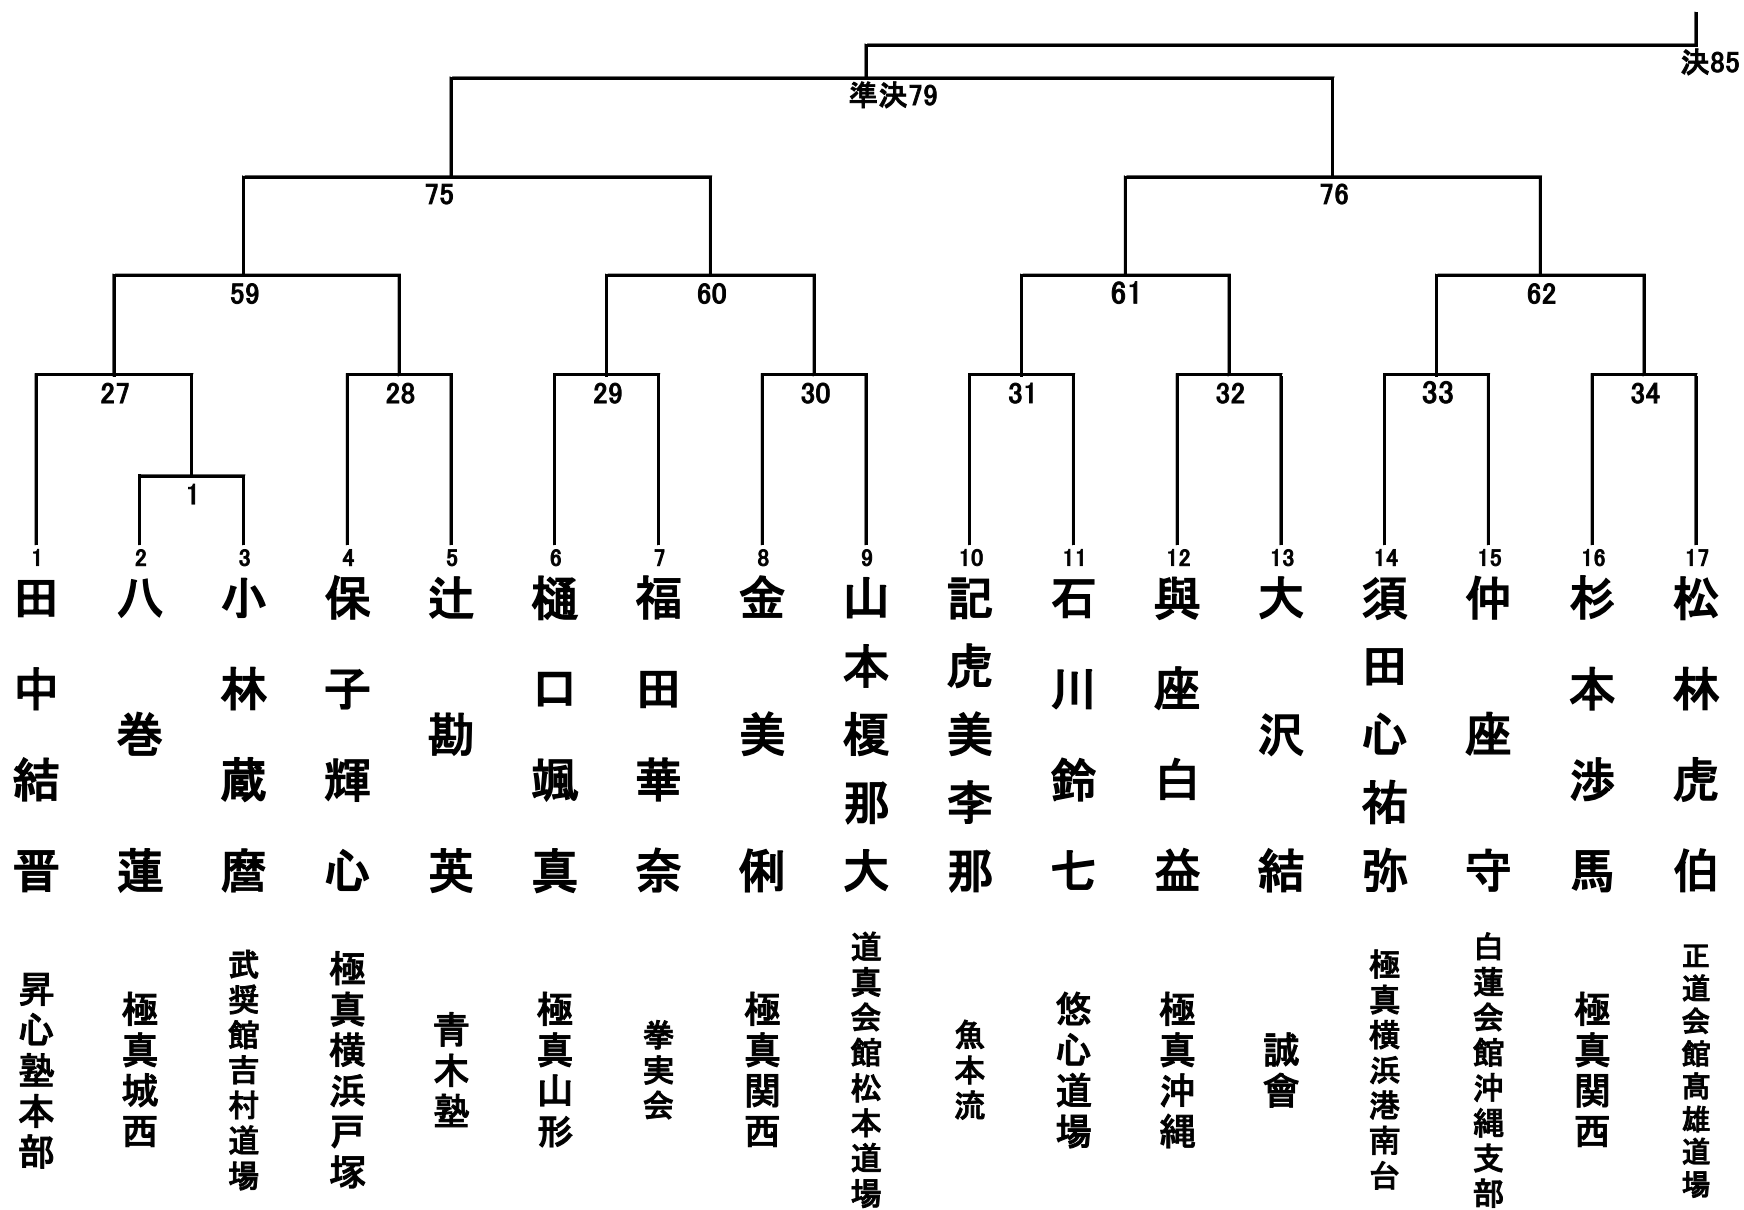

小学1年生の部(男女混合) 34名 Aコート①

小学1年生の部(男女混合) 34名 Aコート②

小学2年生男子の部 29名 Aコート①

小学2年生男子の部 29名 Aコート②

小学2年生女子の部 15名 Cコート

小学3年生男子轻量級の部(29.9kg以下) 18名 Bコート

小学3年生男子無差別の部 14名 Dコート

小学3年生女子の部 13名 Cコート