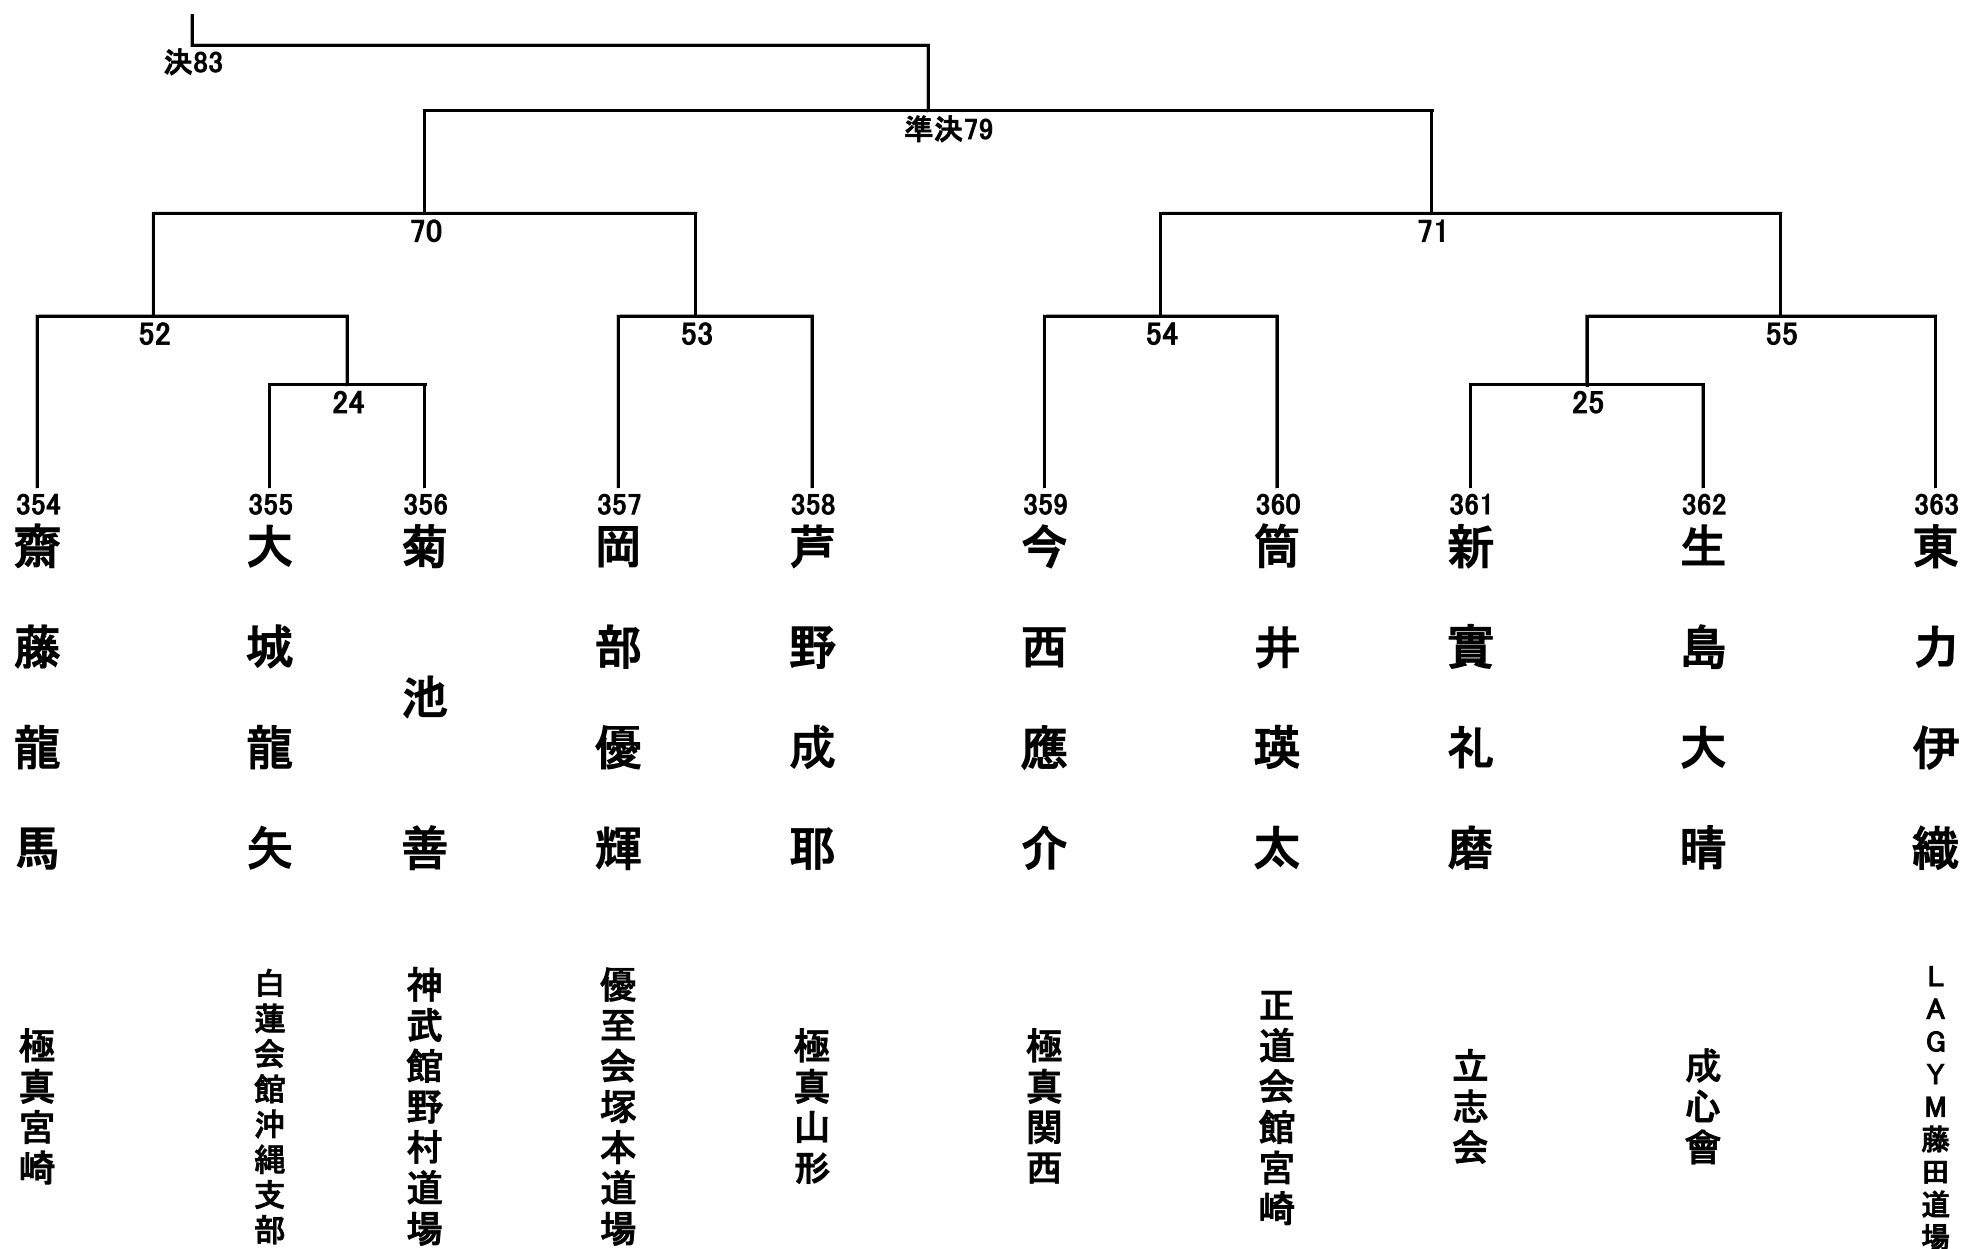

小学5年生男子無差別の部 27名 Dコート①

小学5年生男子無差別の部 27名 Dコート②

小学5年生女子の部 29名 Cコート①

小学5年生女子の部 29名 Cコート②

小学6年生男子轻量級の部(44.9kg以下) 44名 Bコート①

小学6年生男子轻量級の部(44.9kg以下) 44名 Bコート②

小学6年生男子無差別の部 20名 Dコート①

小学6年生男子無差別の部 20名 Dコート②