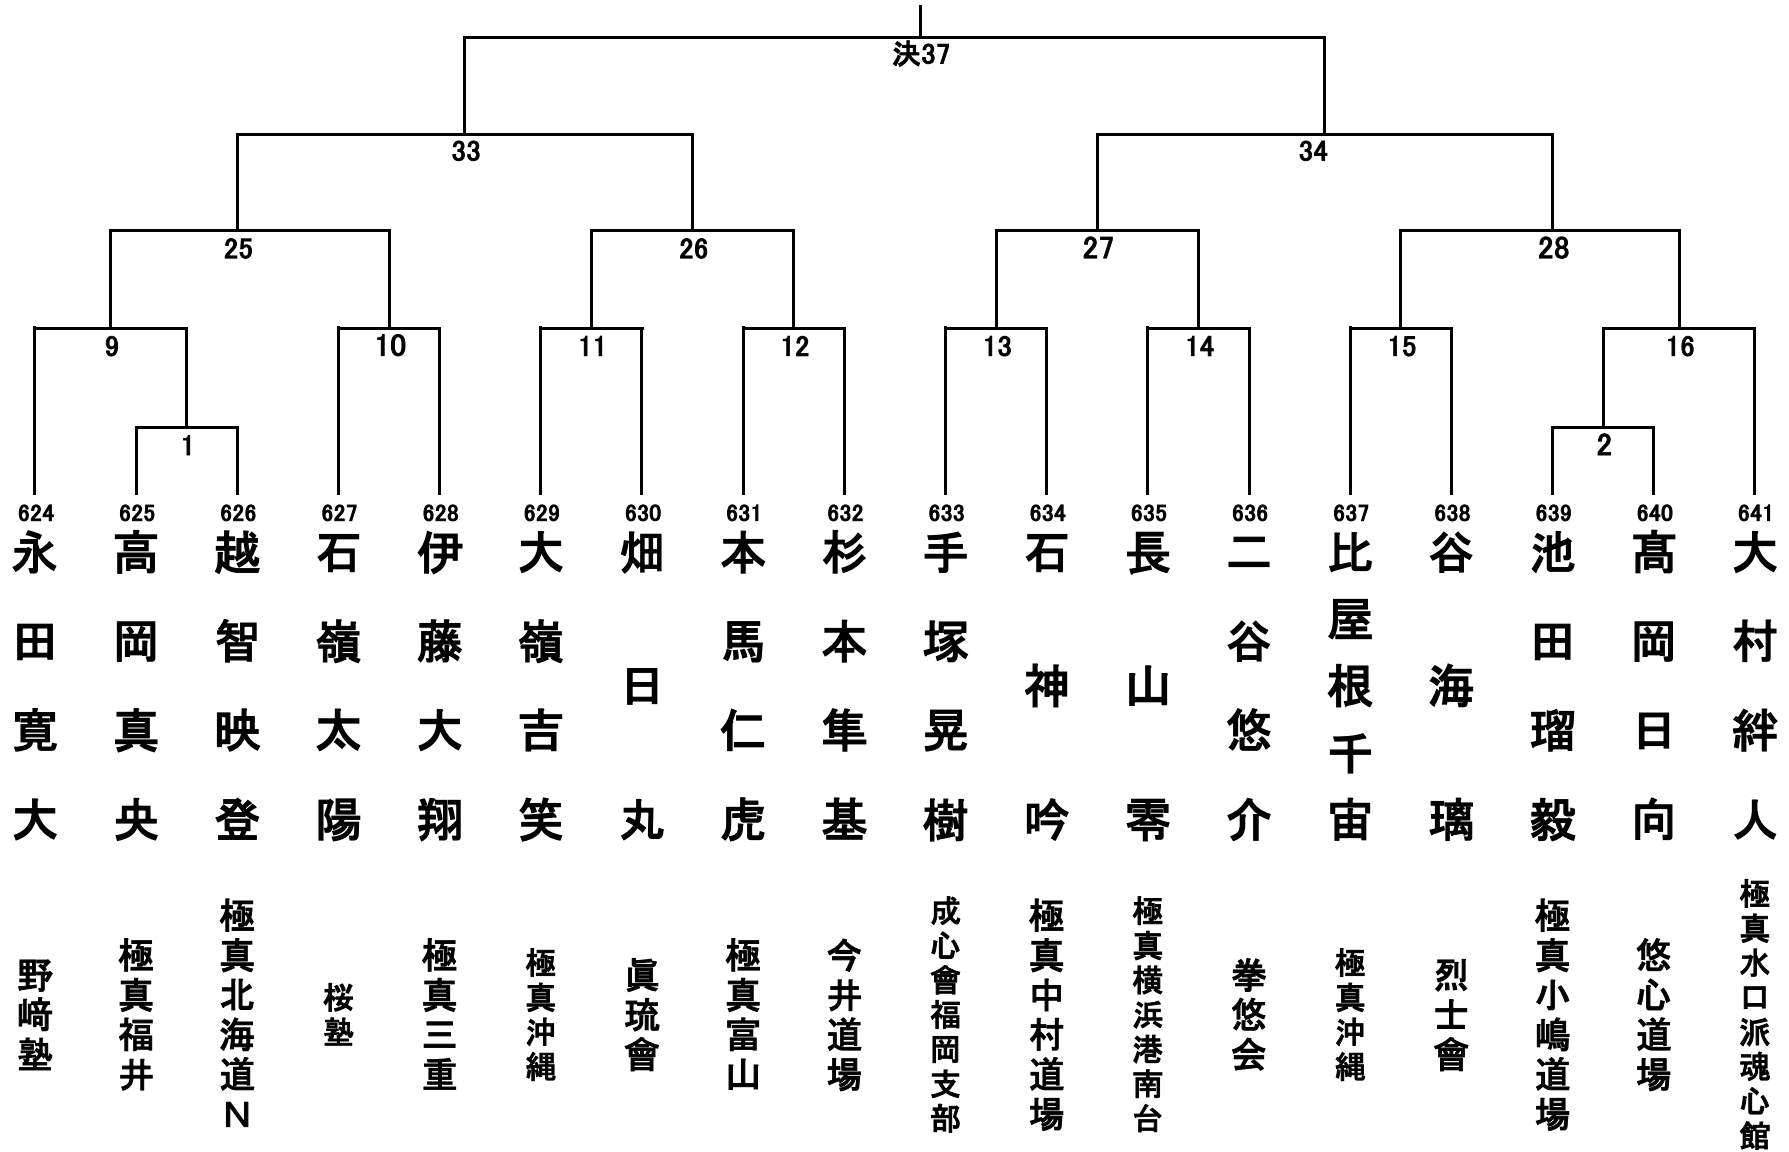

高校1年生男子軽量級の部(59.9kg以下) 18名 Bコート

高校1年生男子無差別の部 12名 Aコート

高校2・3年生男子軽量級の部(64.9kg以下) 38名 Aコート①

高校2・3年生男子軽量級の部(64.9kg以下) 38名 Aコート②

高校2・3年生男子無差別の部 22名 Bコート①

高校2・3年生男子無差別の部 22名 Bコート②

高校生女子軽量級の部(52.9kg以下) 23名 Cコート①

高校生女子軽量級の部(52.9kg以下) 23名 Cコート②

高校生女子無差別の部 14名 Cコート