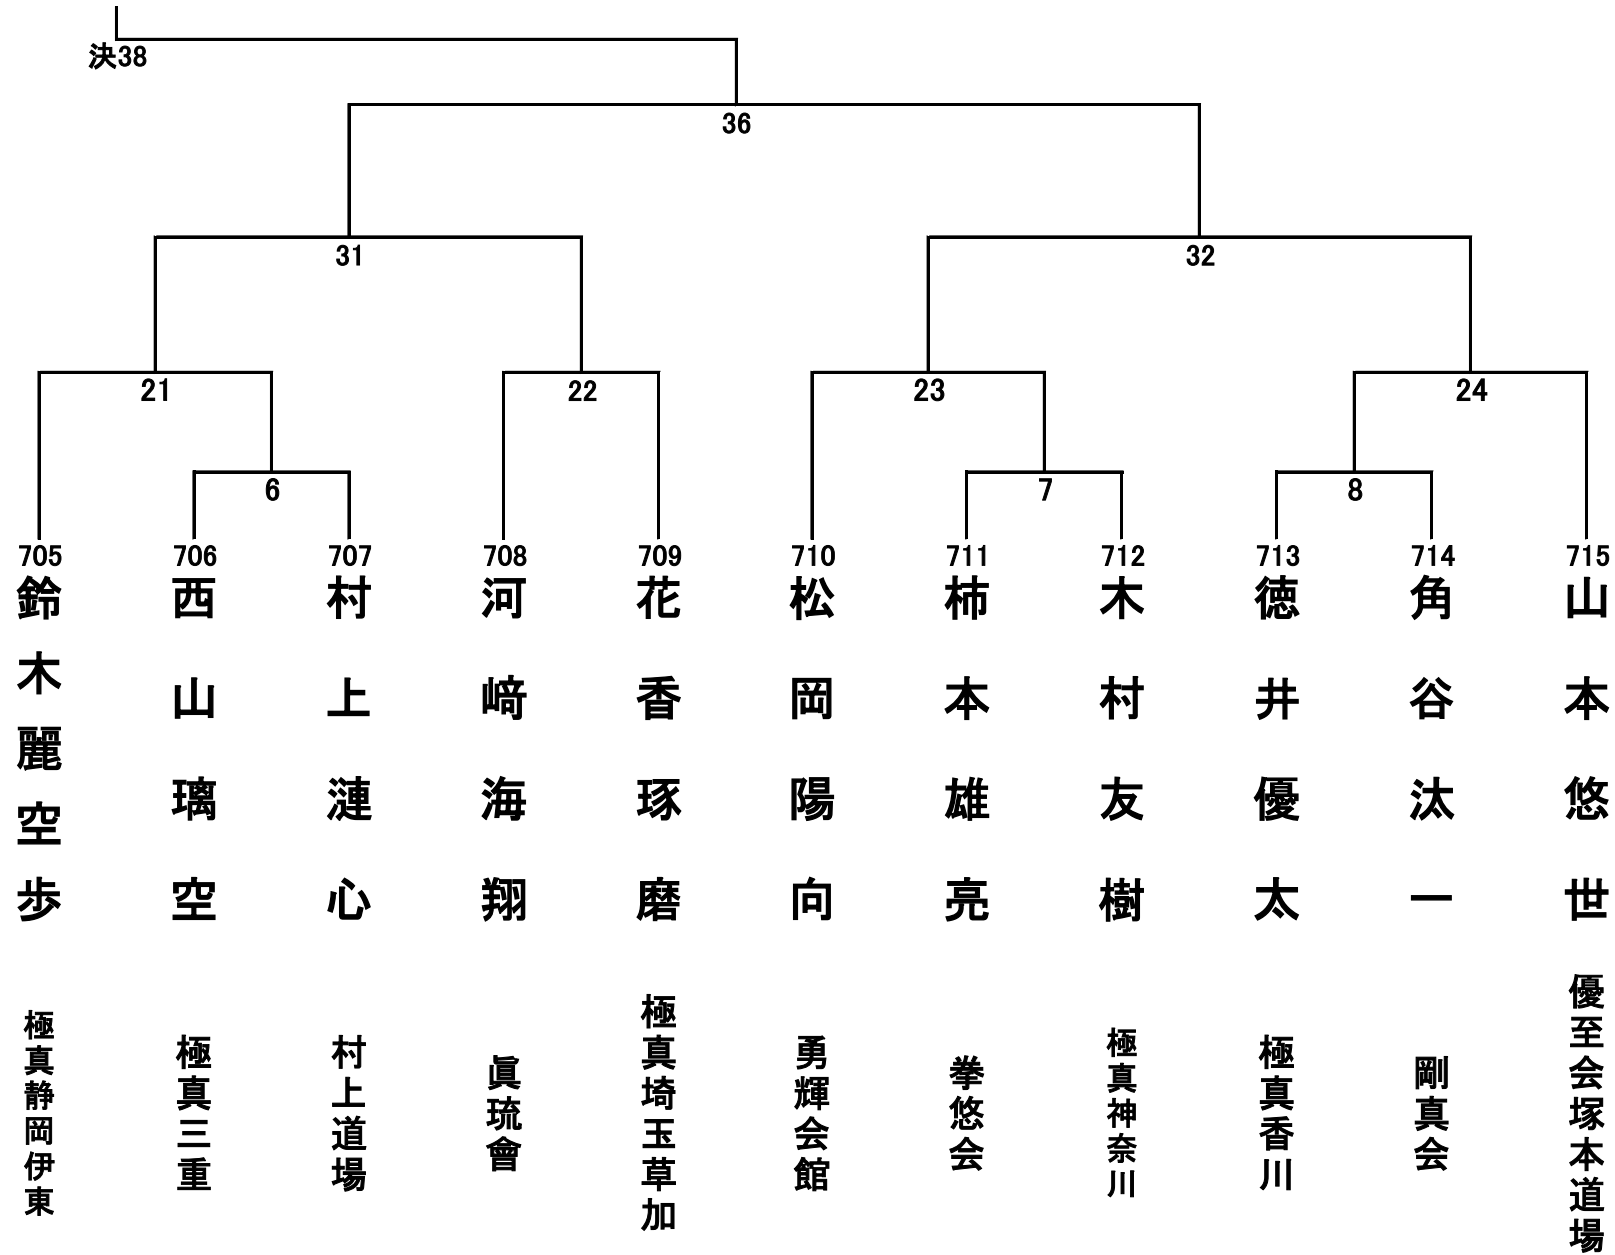

高校1年生男子軽量級の部(59.9kg以下) 18名 Bコート

高校1年生男子無差別の部 12名 Aコート

高校2・3年生男子軽量級の部(64.9kg以下) 38名 Aコート①

高校2・3年生男子軽量級の部(64.9kg以下) 38名 Aコート②

高校2・3年生男子無差別の部 22名 Bコート①

高校2・3年生男子無差別の部 22名 Bコート②

高校生女子軽量級の部(52.9kg以下) 23名 Cコート①

高校生女子軽量級の部(52.9kg以下) 23名 Cコート②

高校生女子無差別の部 14名 Cコート