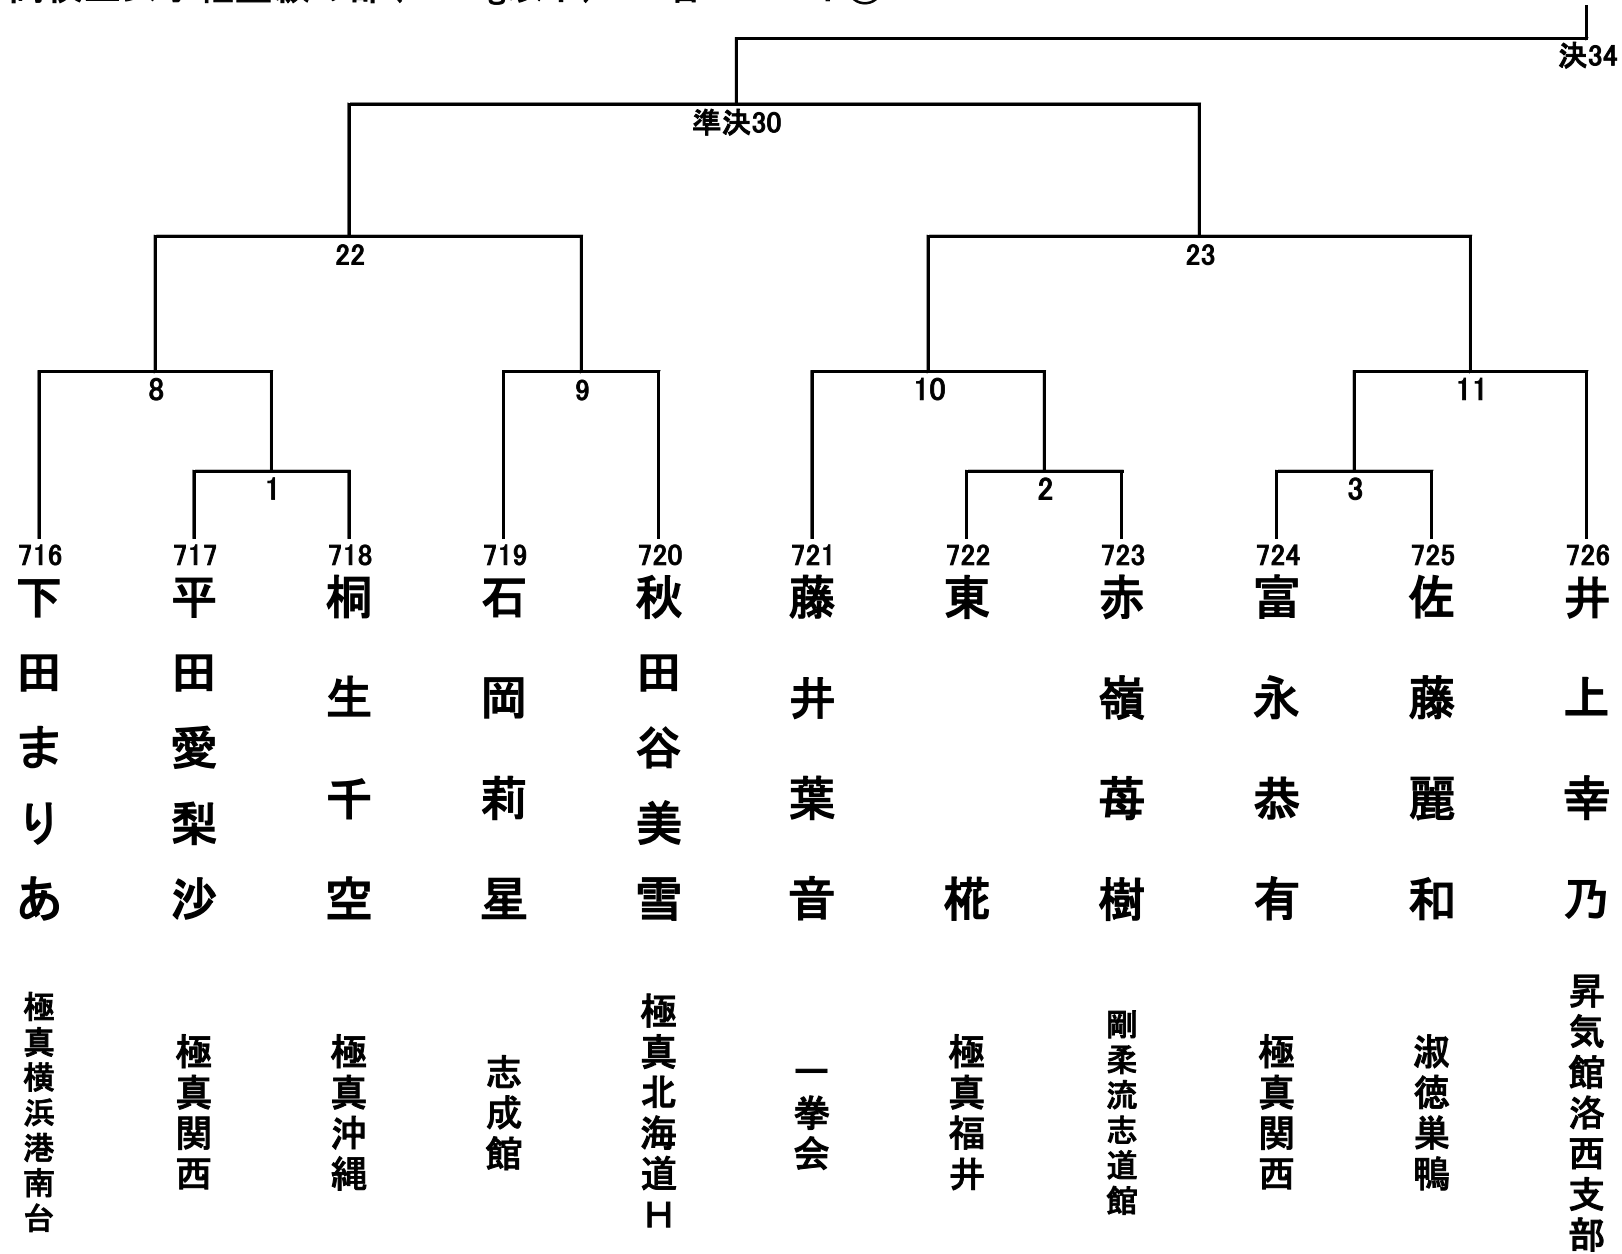

高校1年生男子軽量級の部(59.9kg以下) 18名 Bコート

高校1年生男子無差別の部 12名 Aコート

高校2・3年生男子軽量級の部(64.9kg以下) 38名 Aコート①

高校2・3年生男子軽量級の部(64.9kg以下) 38名 Aコート②

高校2・3年生男子無差別の部 22名 Bコート①

高校2・3年生男子無差別の部 22名 Bコート②

高校生女子軽量級の部(52.9kg以下) 23名 Cコート①

高校生女子軽量級の部(52.9kg以下) 23名 Cコート②

高校生女子無差別の部 14名 Cコート