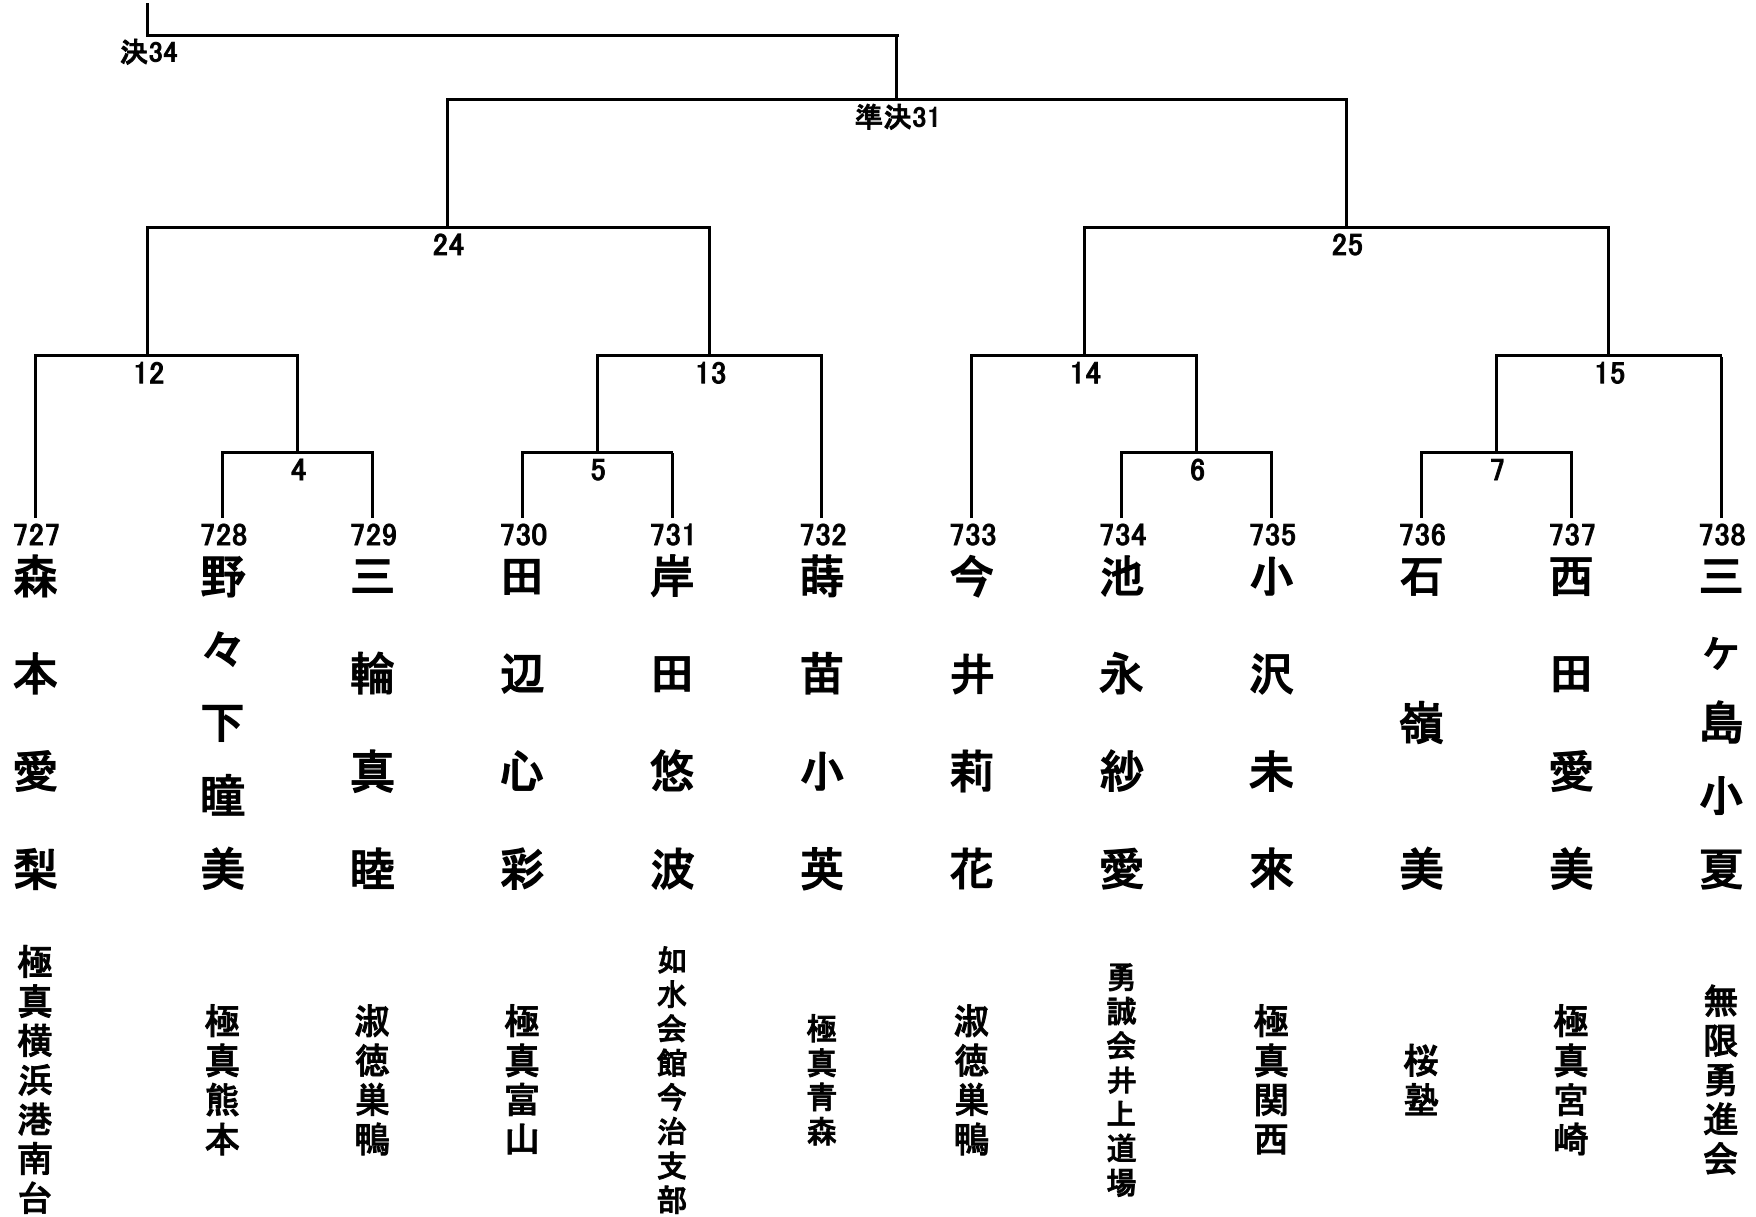

高校1年生男子軽量級の部(59.9kg以下) 18名 Bコート

高校1年生男子無差別の部 12名 Aコート

高校2・3年生男子軽量級の部(64.9kg以下) 38名 Aコート①

高校2・3年生男子軽量級の部(64.9kg以下) 38名 Aコート②

高校2・3年生男子無差別の部 22名 Bコート①

高校2・3年生男子無差別の部 22名 Bコート②

高校生女子軽量級の部(52.9kg以下) 23名 Cコート①

高校生女子軽量級の部(52.9kg以下) 23名 Cコート②

高校生女子無差別の部 14名 Cコート