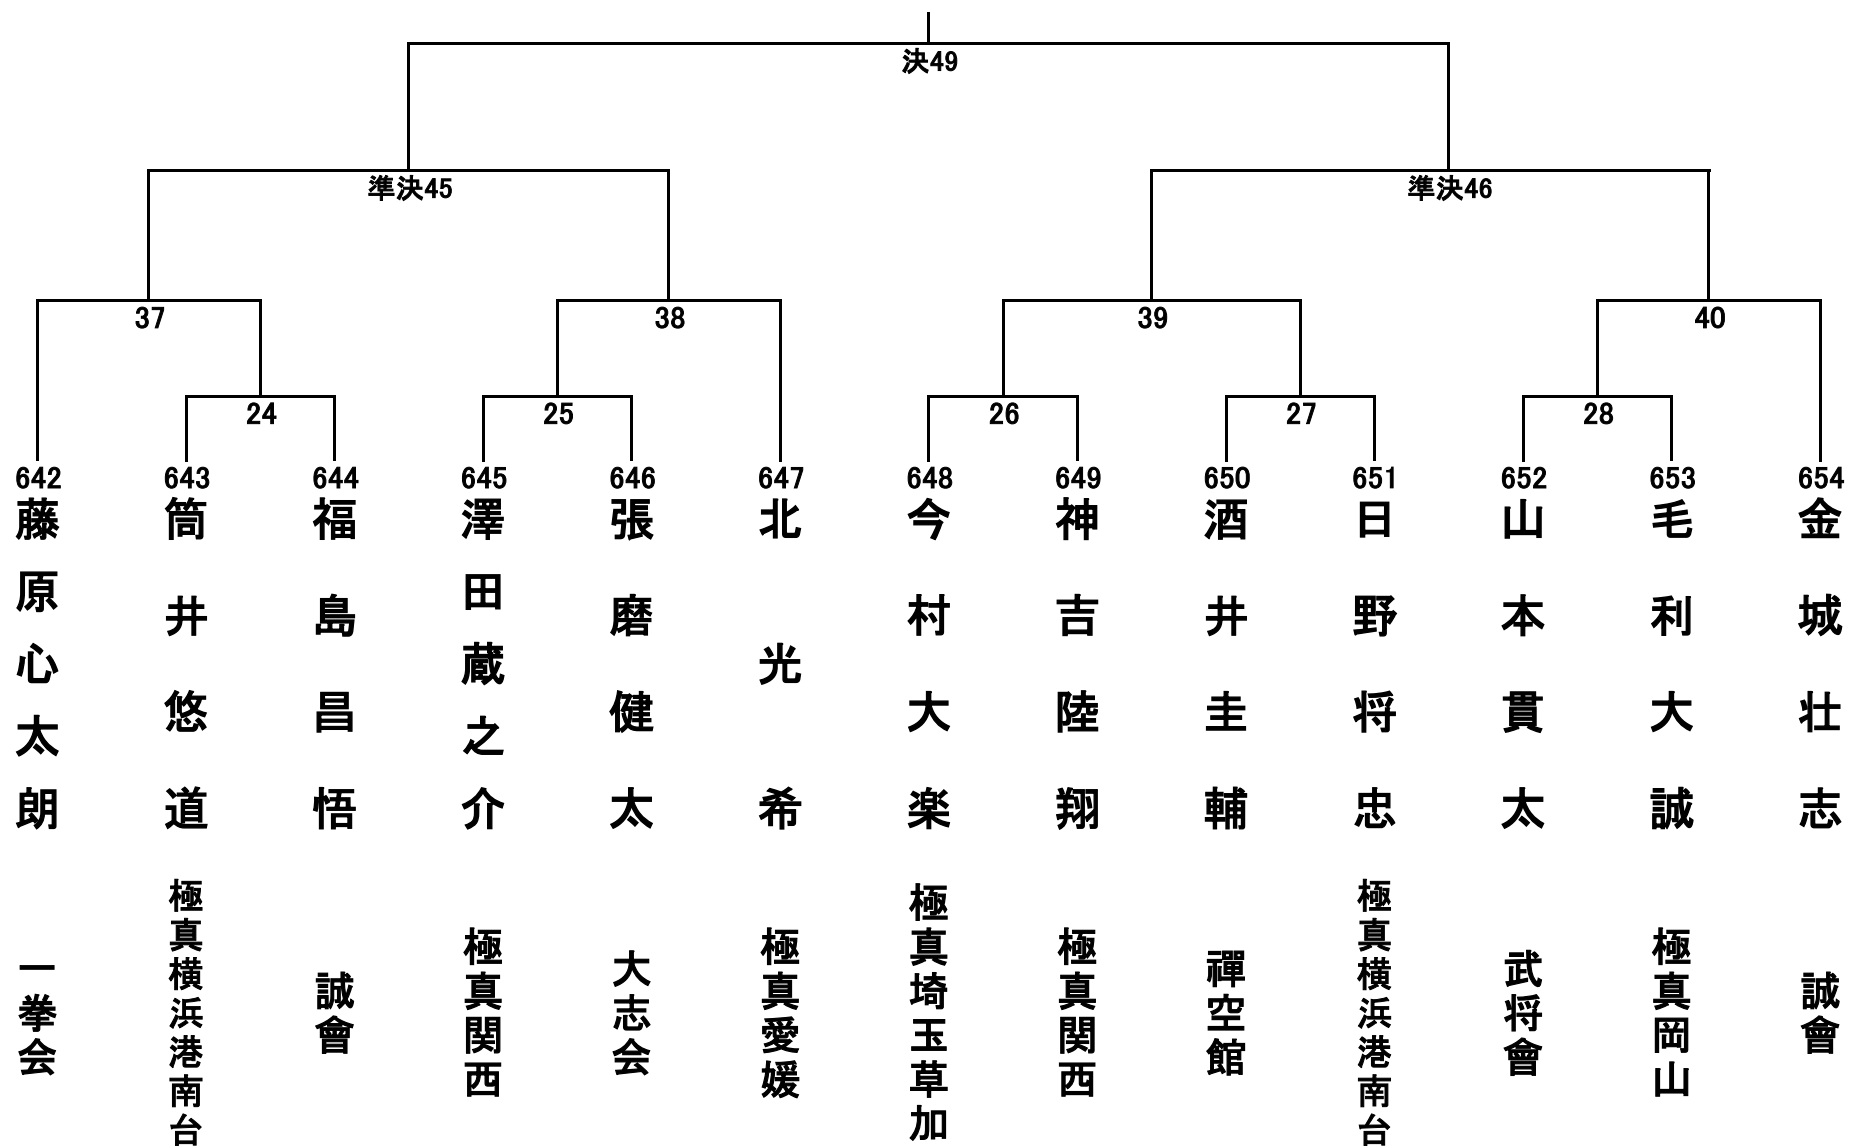

高校1年生男子軽量級の部(59.9kg以下) 18名 Bコート

高校1年生男子無差別の部 12名 Aコート

高校2・3年生男子軽量級の部(64.9kg以下) 38名 Aコート①

高校2・3年生男子軽量級の部(64.9kg以下) 38名 Aコート②

高校2・3年生男子無差別の部 22名 Bコート①

高校2・3年生男子無差別の部 22名 Bコート②

高校生女子軽量級の部(52.9kg以下) 23名 Cコート①

高校生女子軽量級の部(52.9kg以下) 23名 Cコート②

高校生女子無差別の部 14名 Cコート