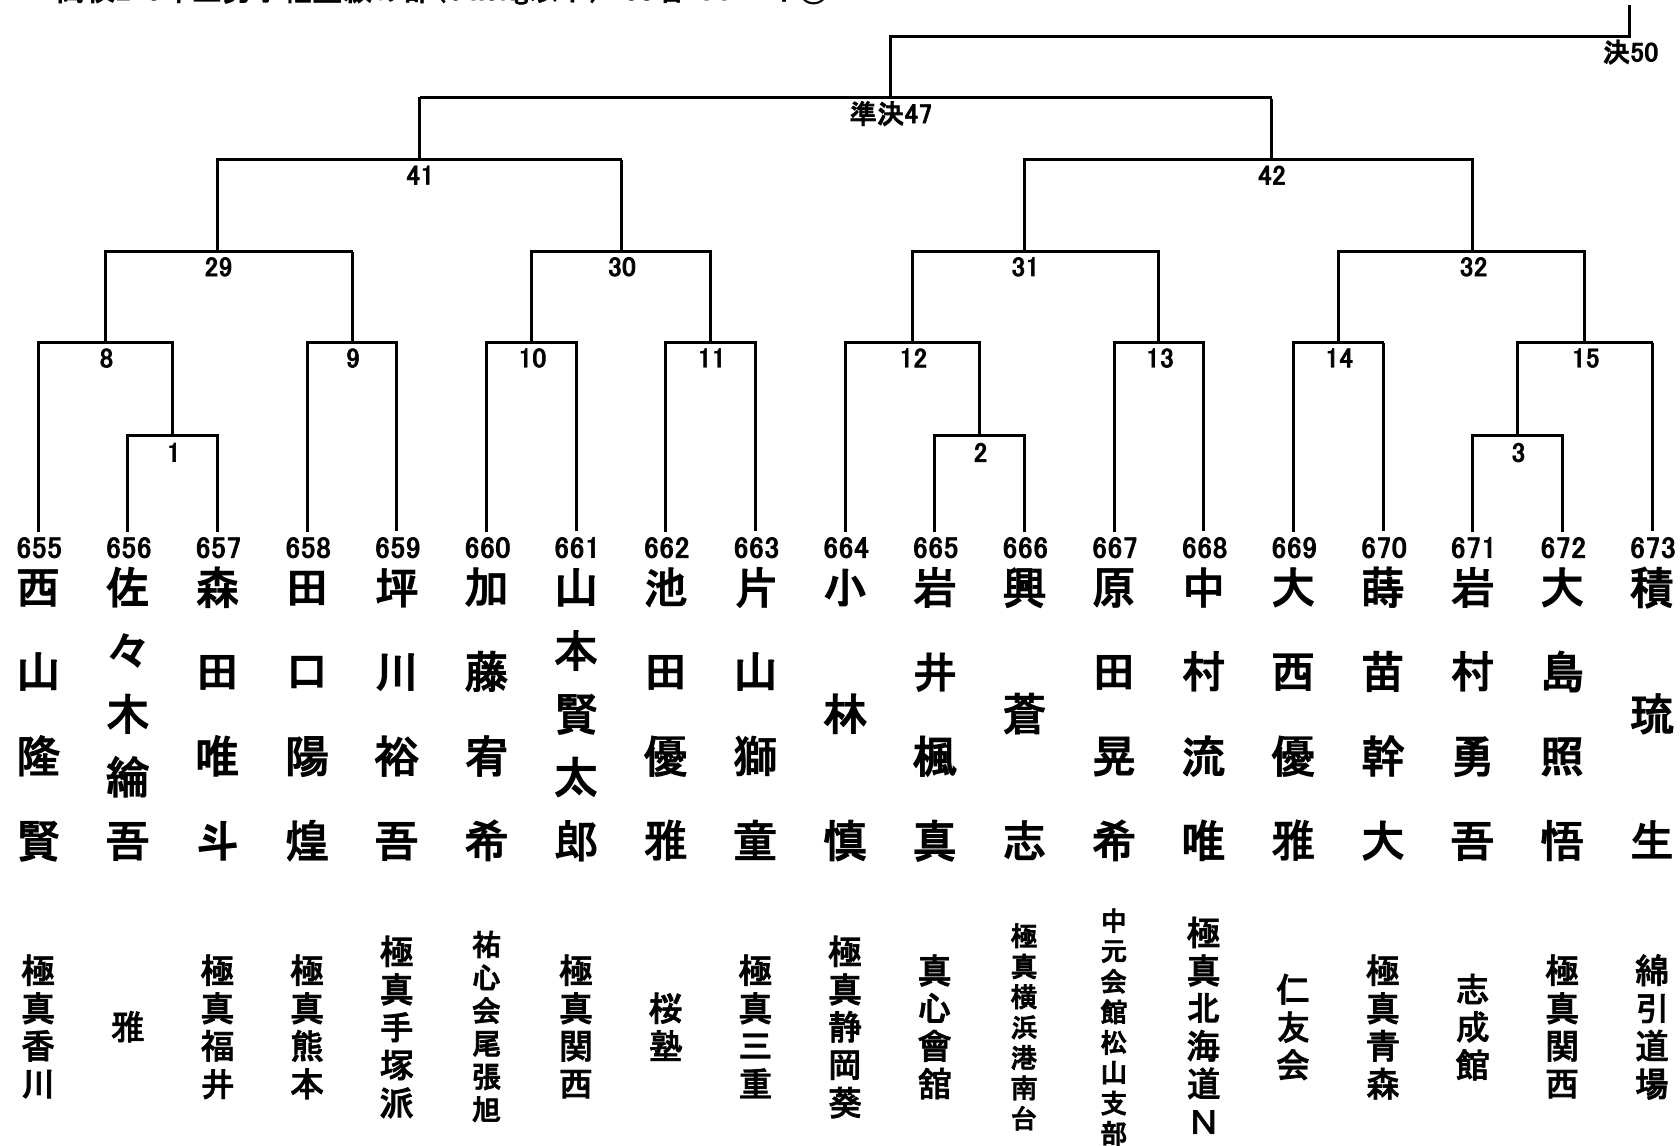

高校1年生男子軽量級の部(59.9kg以下) 18名 Bコート

高校1年生男子無差別の部 12名 Aコート

高校2・3年生男子軽量級の部(64.9kg以下) 38名 Aコート①

高校2・3年生男子軽量級の部(64.9kg以下) 38名 Aコート②

高校2・3年生男子無差別の部 22名 Bコート①

高校2・3年生男子無差別の部 22名 Bコート②

高校生女子軽量級の部(52.9kg以下) 23名 Cコート①

高校生女子軽量級の部(52.9kg以下) 23名 Cコート②

高校生女子無差別の部 14名 Cコート