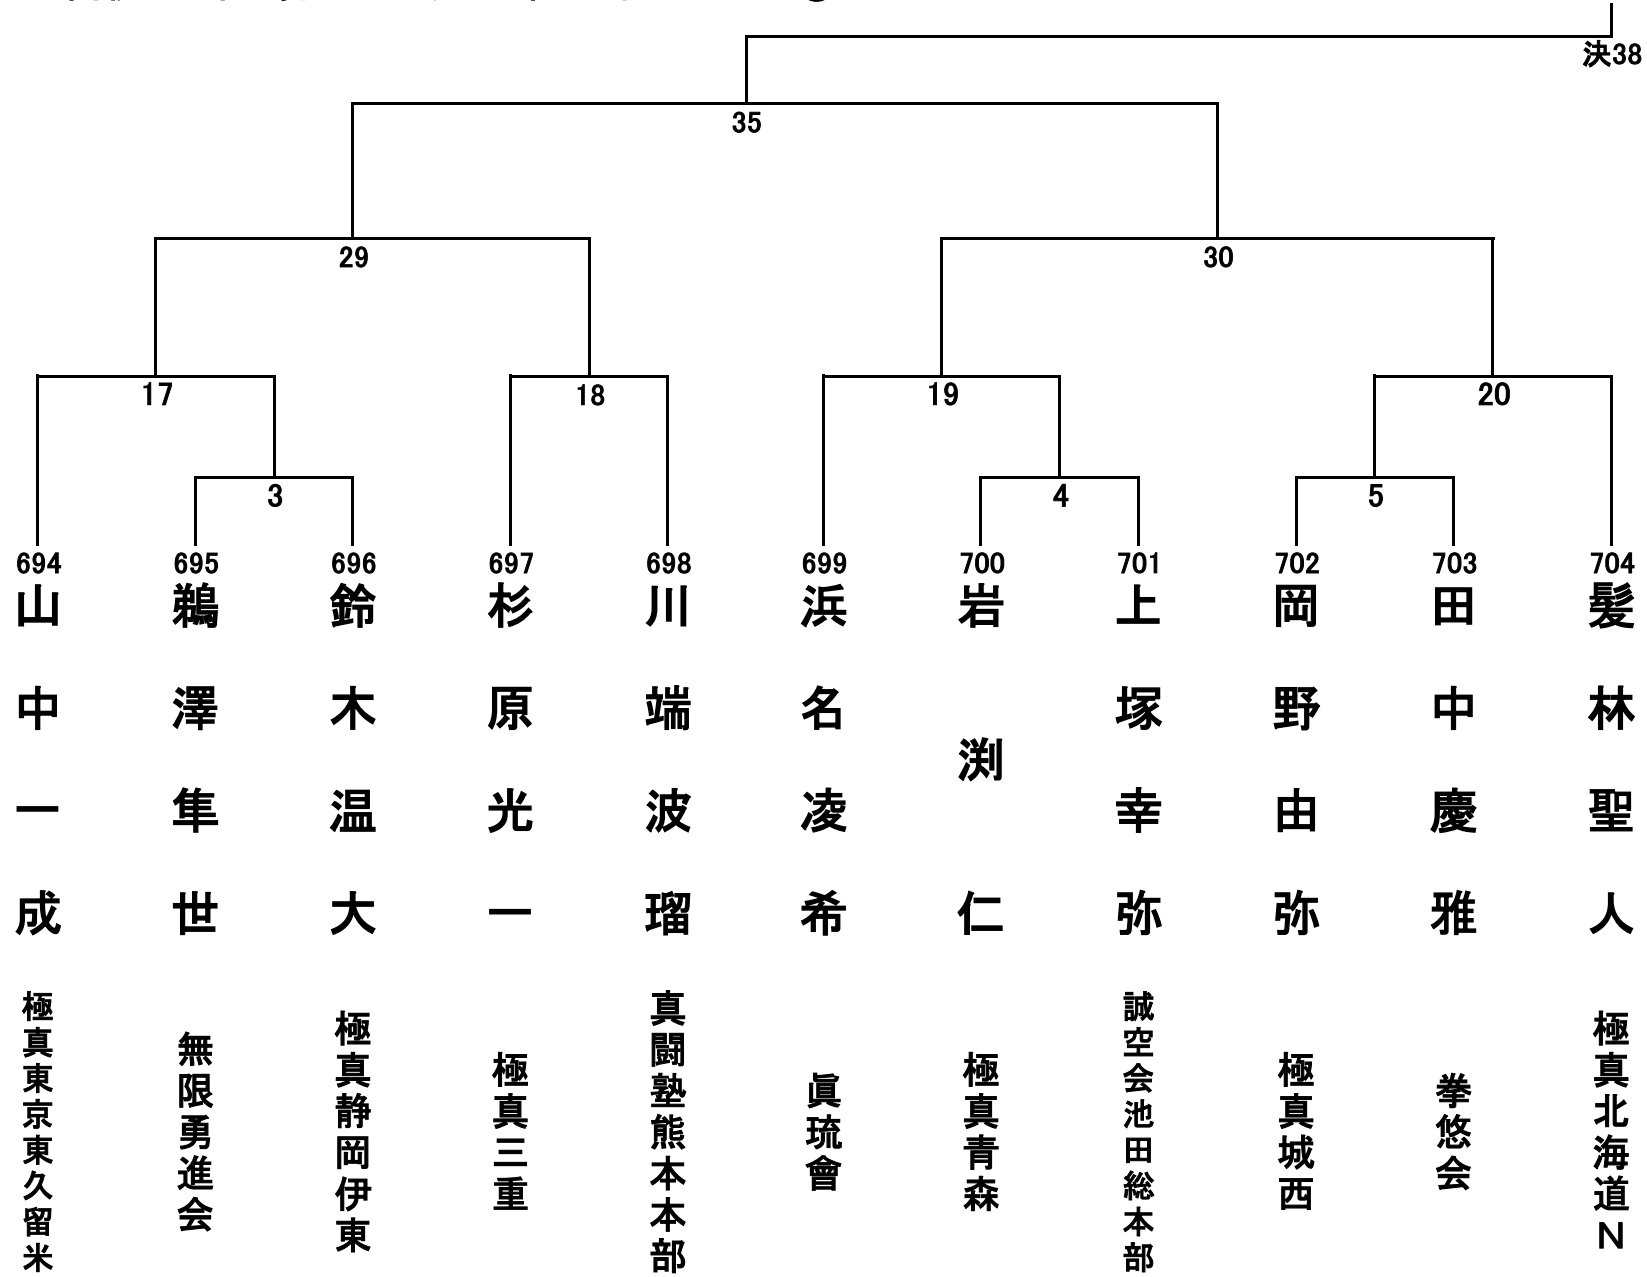

高校1年生男子軽量級の部(59.9kg以下) 18名 Bコート

高校1年生男子無差別の部 12名 Aコート

高校2・3年生男子軽量級の部(64.9kg以下) 38名 Aコート①

高校2・3年生男子軽量級の部(64.9kg以下) 38名 Aコート②

高校2・3年生男子無差別の部 22名 Bコート①

高校2・3年生男子無差別の部 22名 Bコート②

高校生女子軽量級の部(52.9kg以下) 23名 Cコート①

高校生女子軽量級の部(52.9kg以下) 23名 Cコート②

高校生女子無差別の部 14名 Cコート