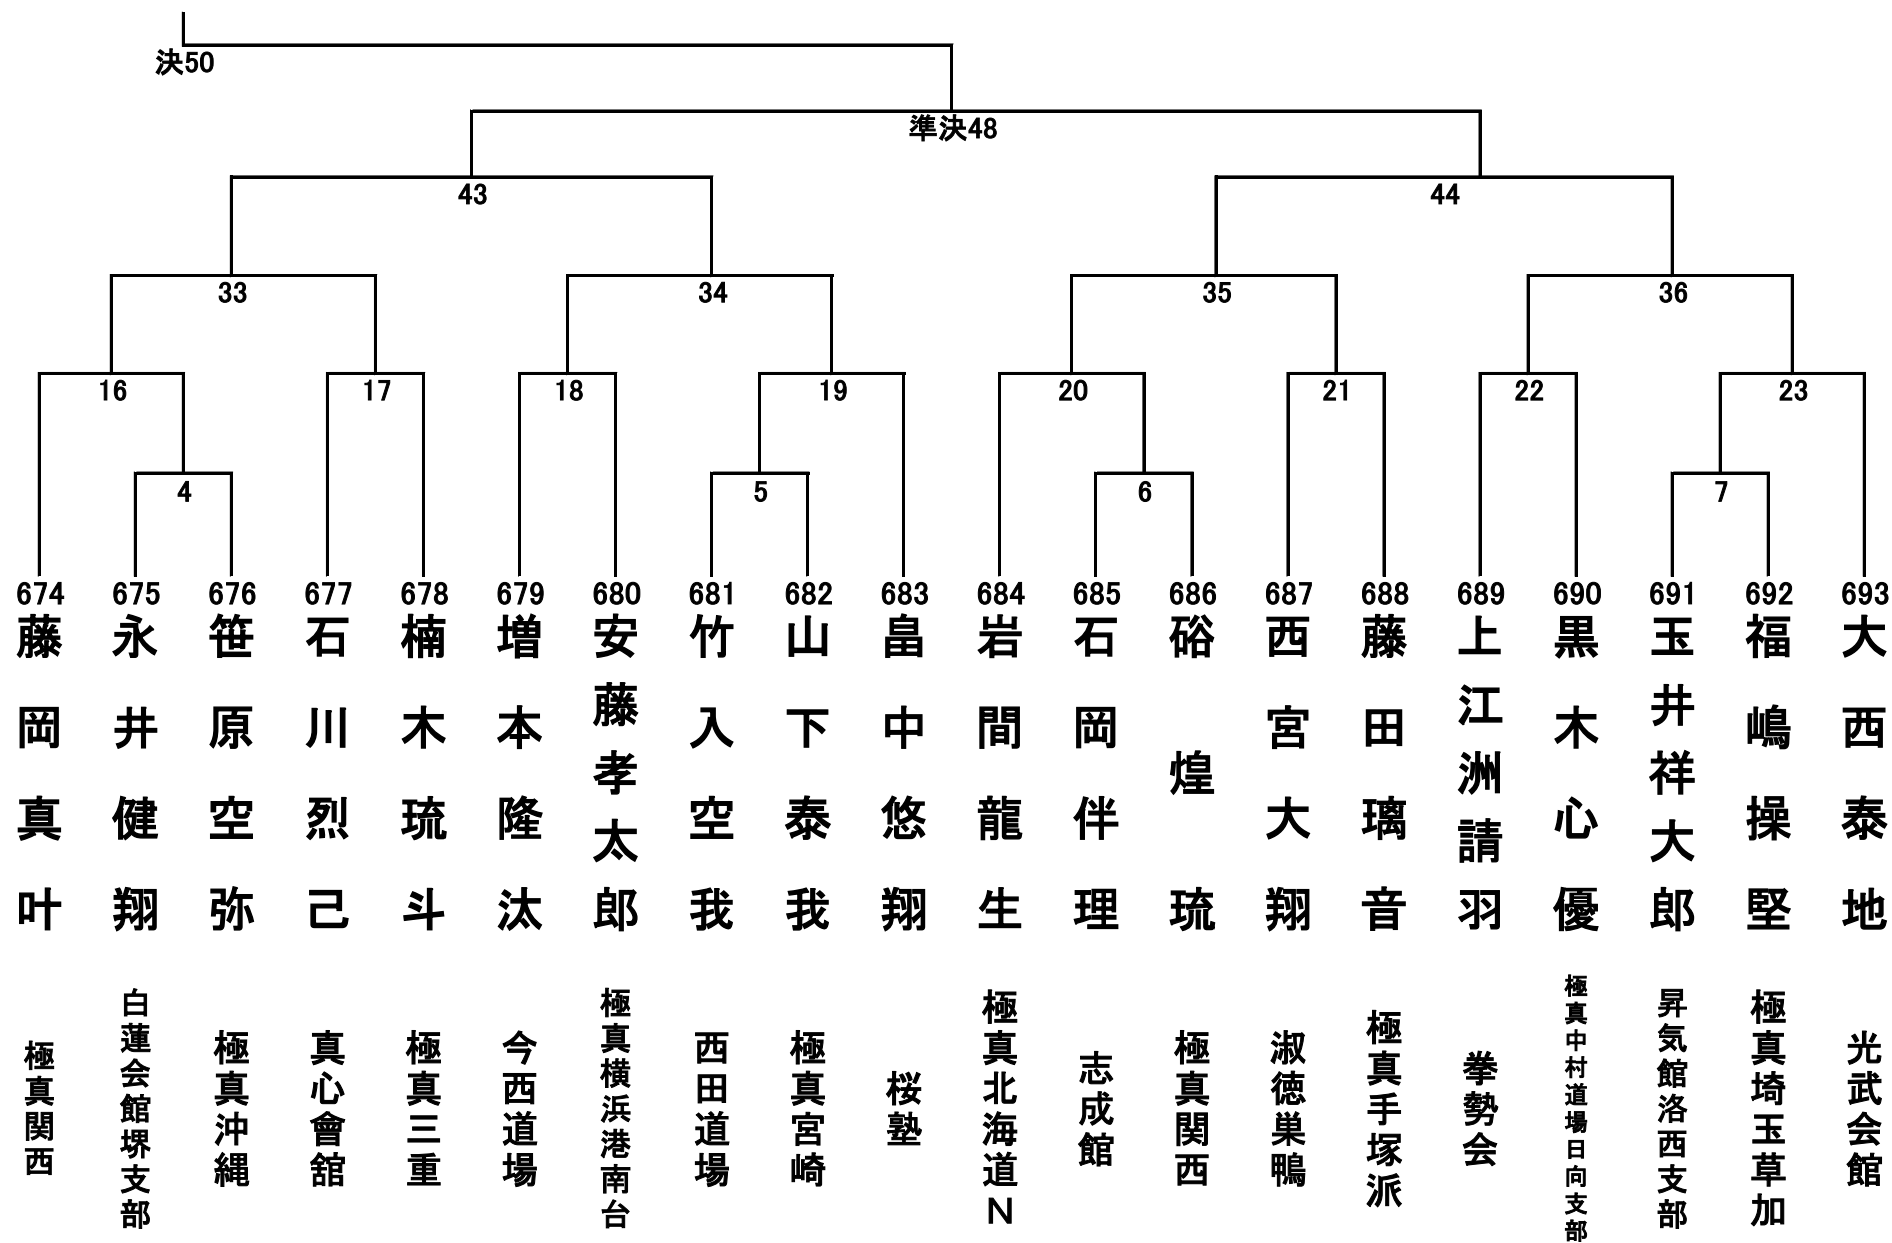

高校1年生男子軽量級の部(59.9kg以下) 18名 Bコート

高校1年生男子無差別の部 12名 Aコート

高校2・3年生男子軽量級の部(64.9kg以下) 38名 Aコート①

高校2・3年生男子軽量級の部(64.9kg以下) 38名 Aコート②

高校2・3年生男子無差別の部 22名 Bコート①

高校2・3年生男子無差別の部 22名 Bコート②

高校生女子軽量級の部(52.9kg以下) 23名 Cコート①

高校生女子軽量級の部(52.9kg以下) 23名 Cコート②

高校生女子無差別の部 14名 Cコート