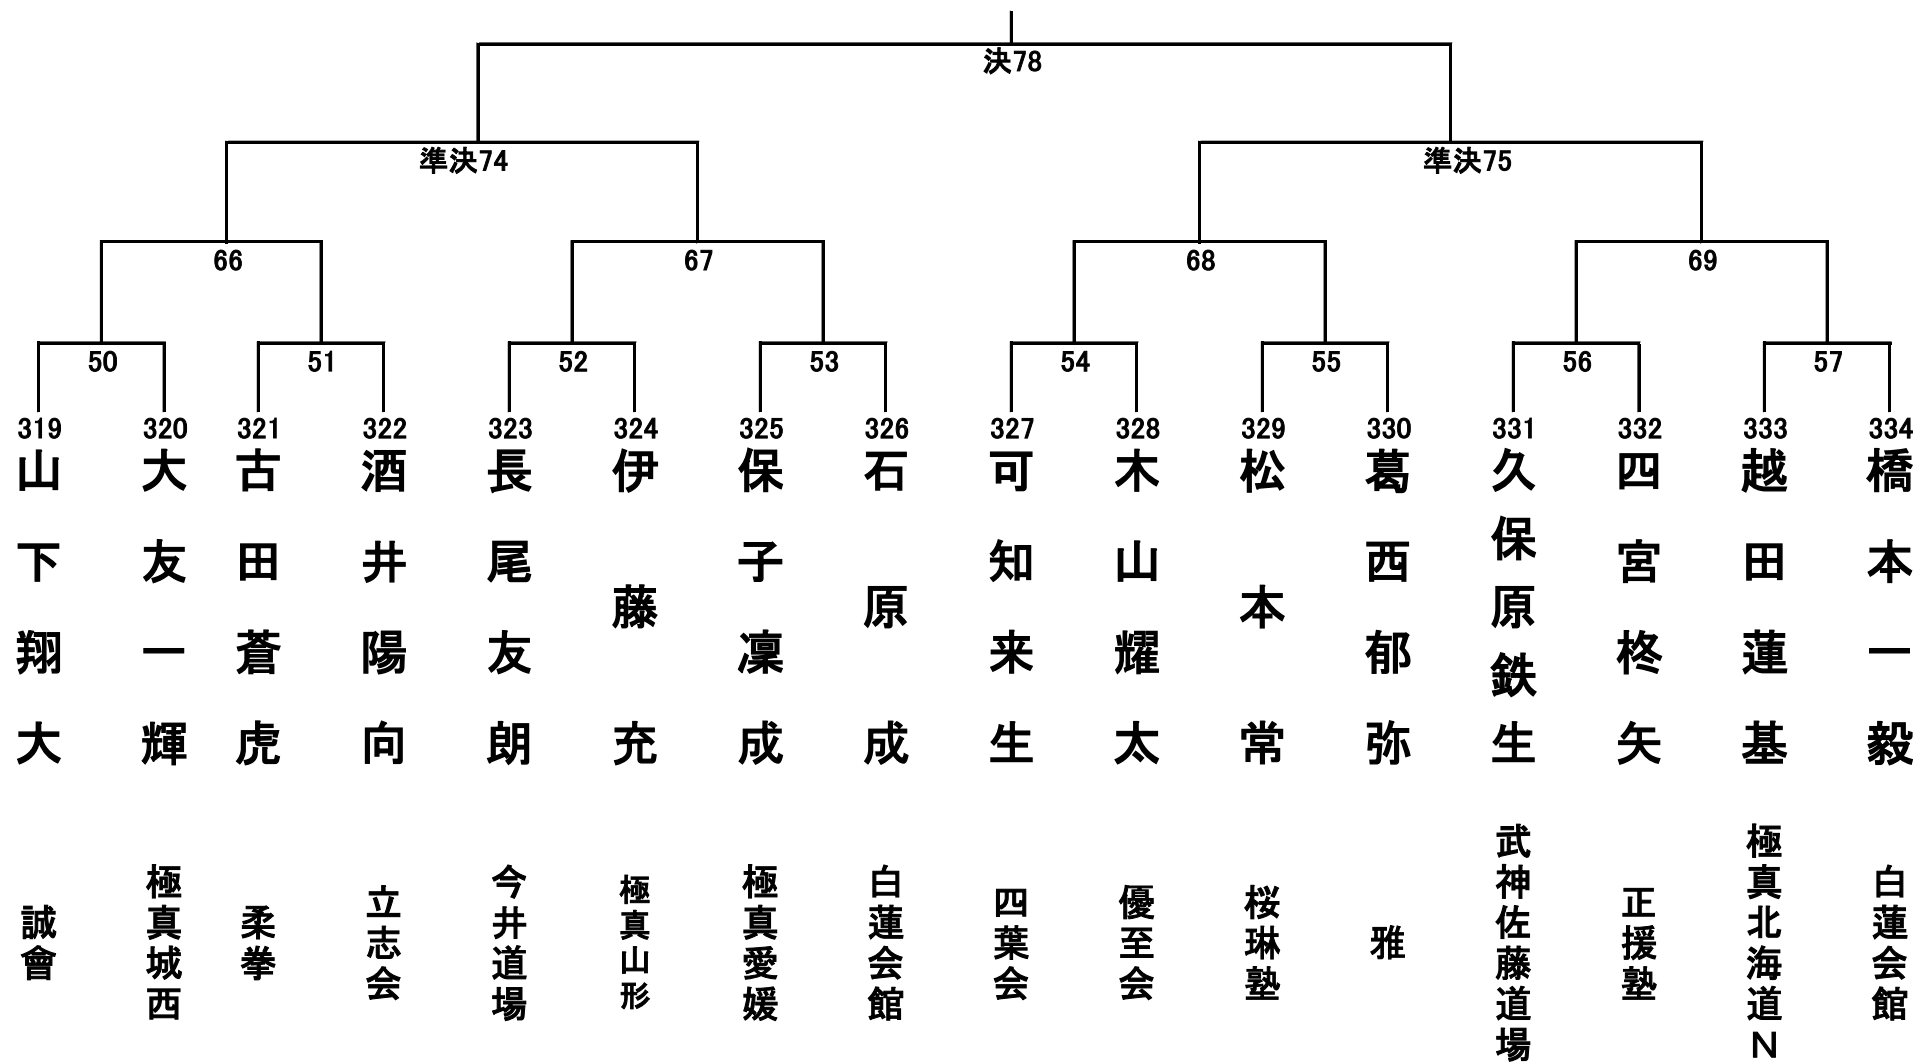

小学4年生女子の部 22名 Rコート

小学5年生男子軽量級の部(34.9kg以下) 27名 Lコート

小学5年生男子重量級の部(35kg以上) 25名 Cコート

小学5年生女子の部 30名 Rコート①

小学5年生女子の部 30名 Rコート②

小学6年生男子轻量級の部(44.9kg以下) 40名 Cコート①

小学6年生男子轻量級の部(44.9kg以下) 40名 Cコート①

小学6年生男子重量級の部 16名 Cコート