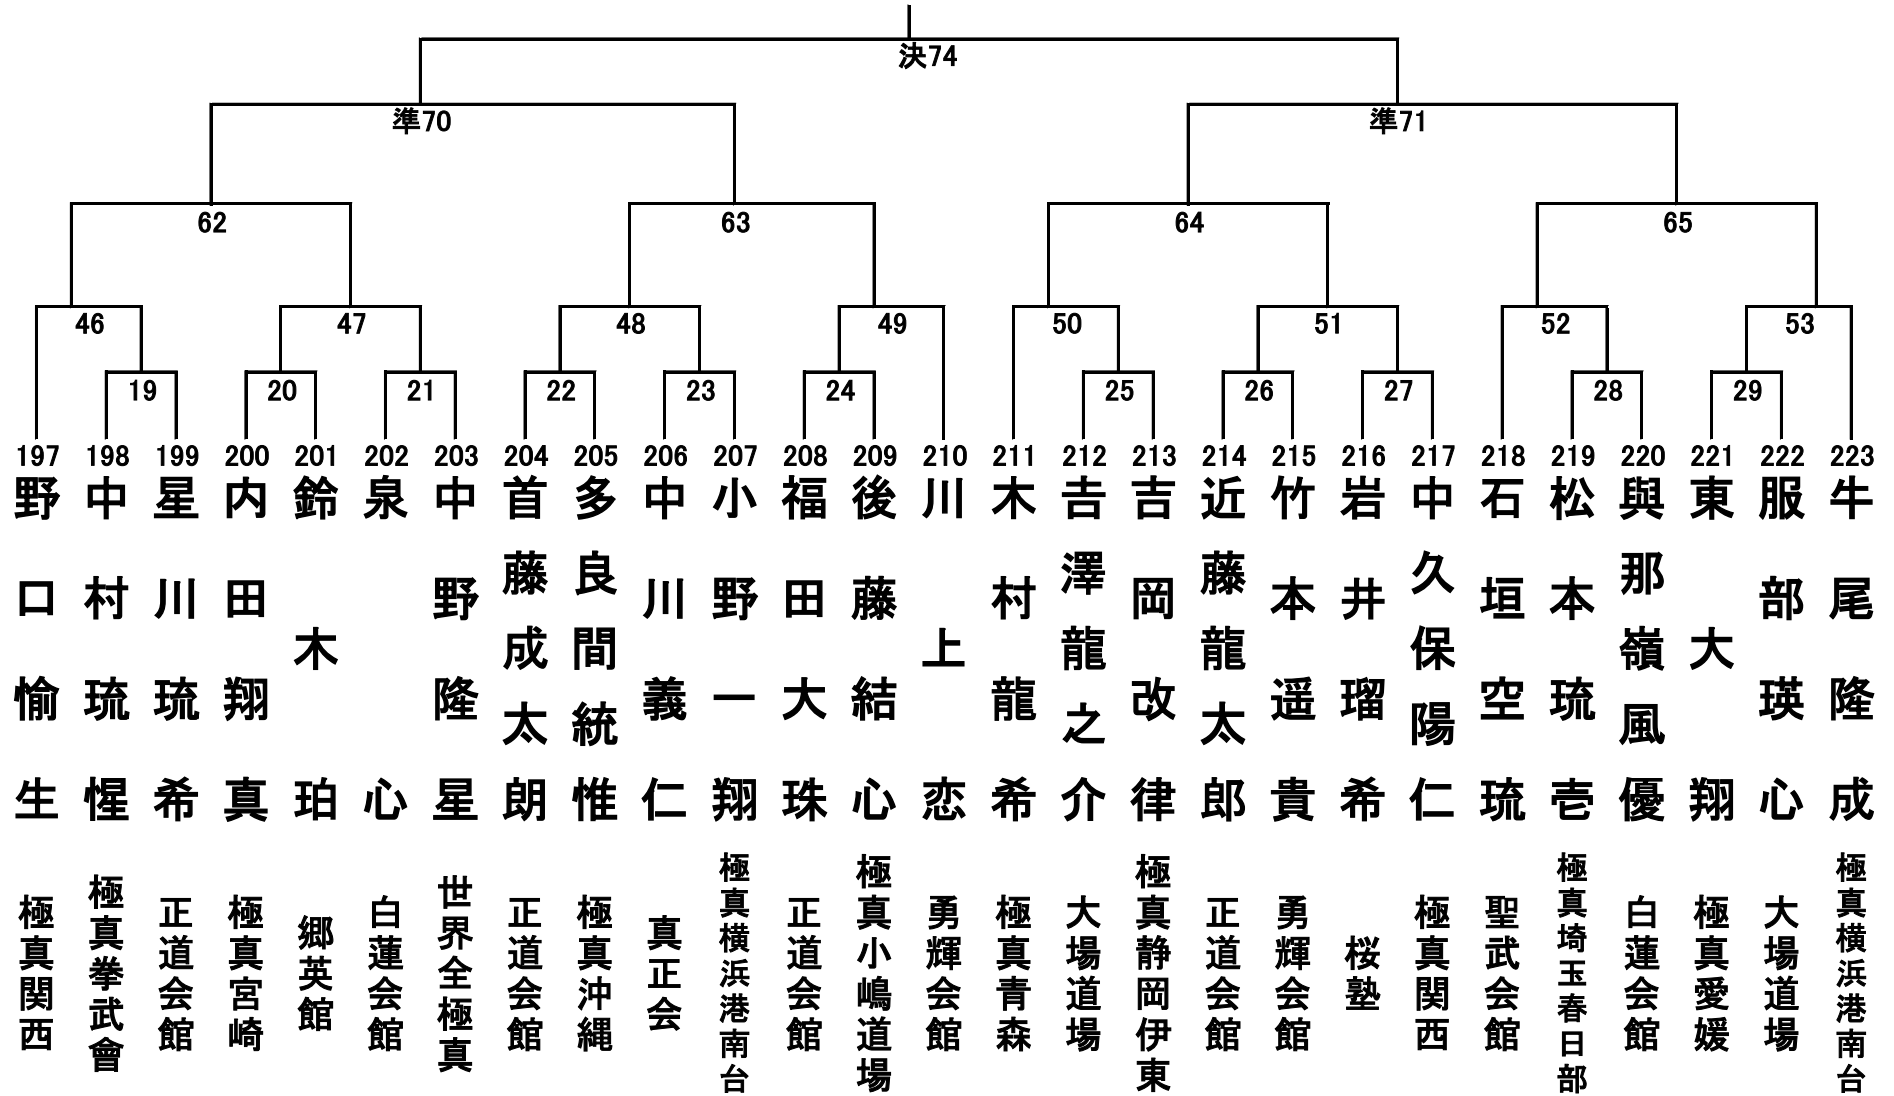

小学5年生男子軽量級の部(34.9kg以下) 27名 Lコート