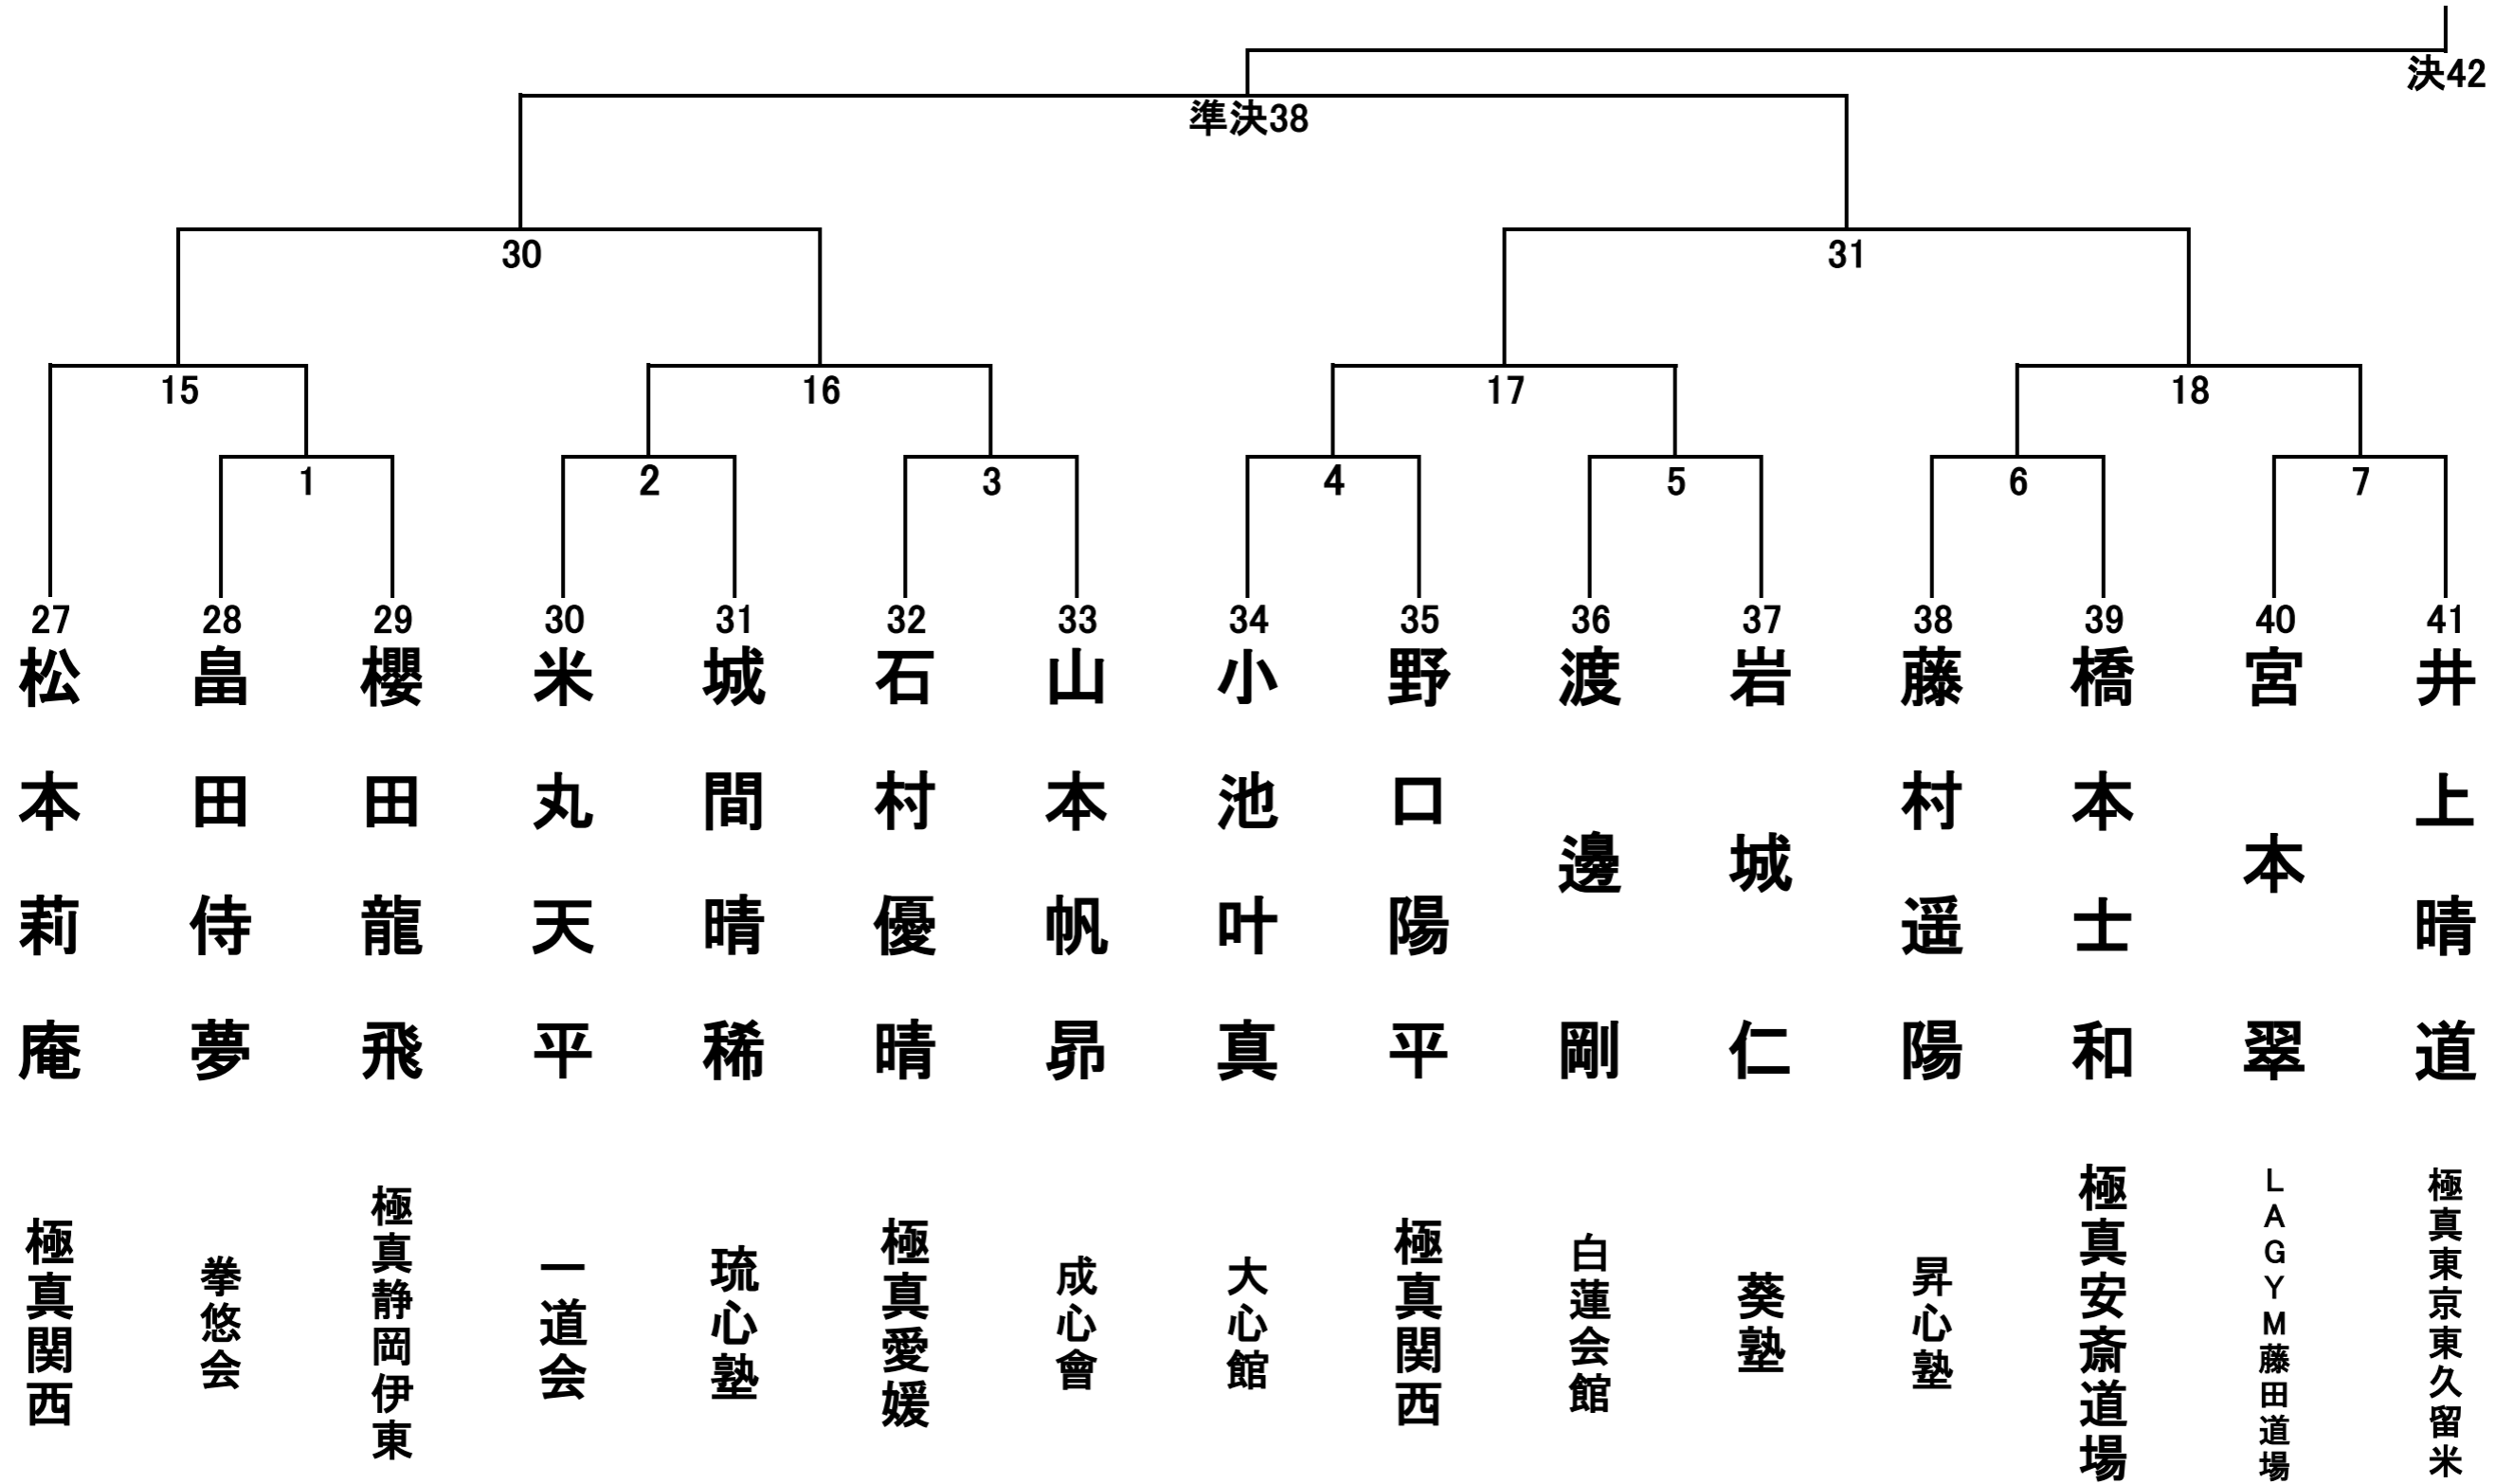

小学1年生の部(男女混合) Cコート 26名 1部

小学2年生男子の部 30名 Lコート①

小学2年生男子の部 30名 Lコート②

小学2年生女子の部 11名 Rコート

小学3年生男子轻量級の部(29.9kg以下) 15名 Lコート

小学3年生男子重量級の部(30kg以上) 16名 Cコート

小学4年生男子軽量級の部(31.9kg以下) 24名 Lコート

小学4年生男子重量級の部(32kg以上) Lコート 26名