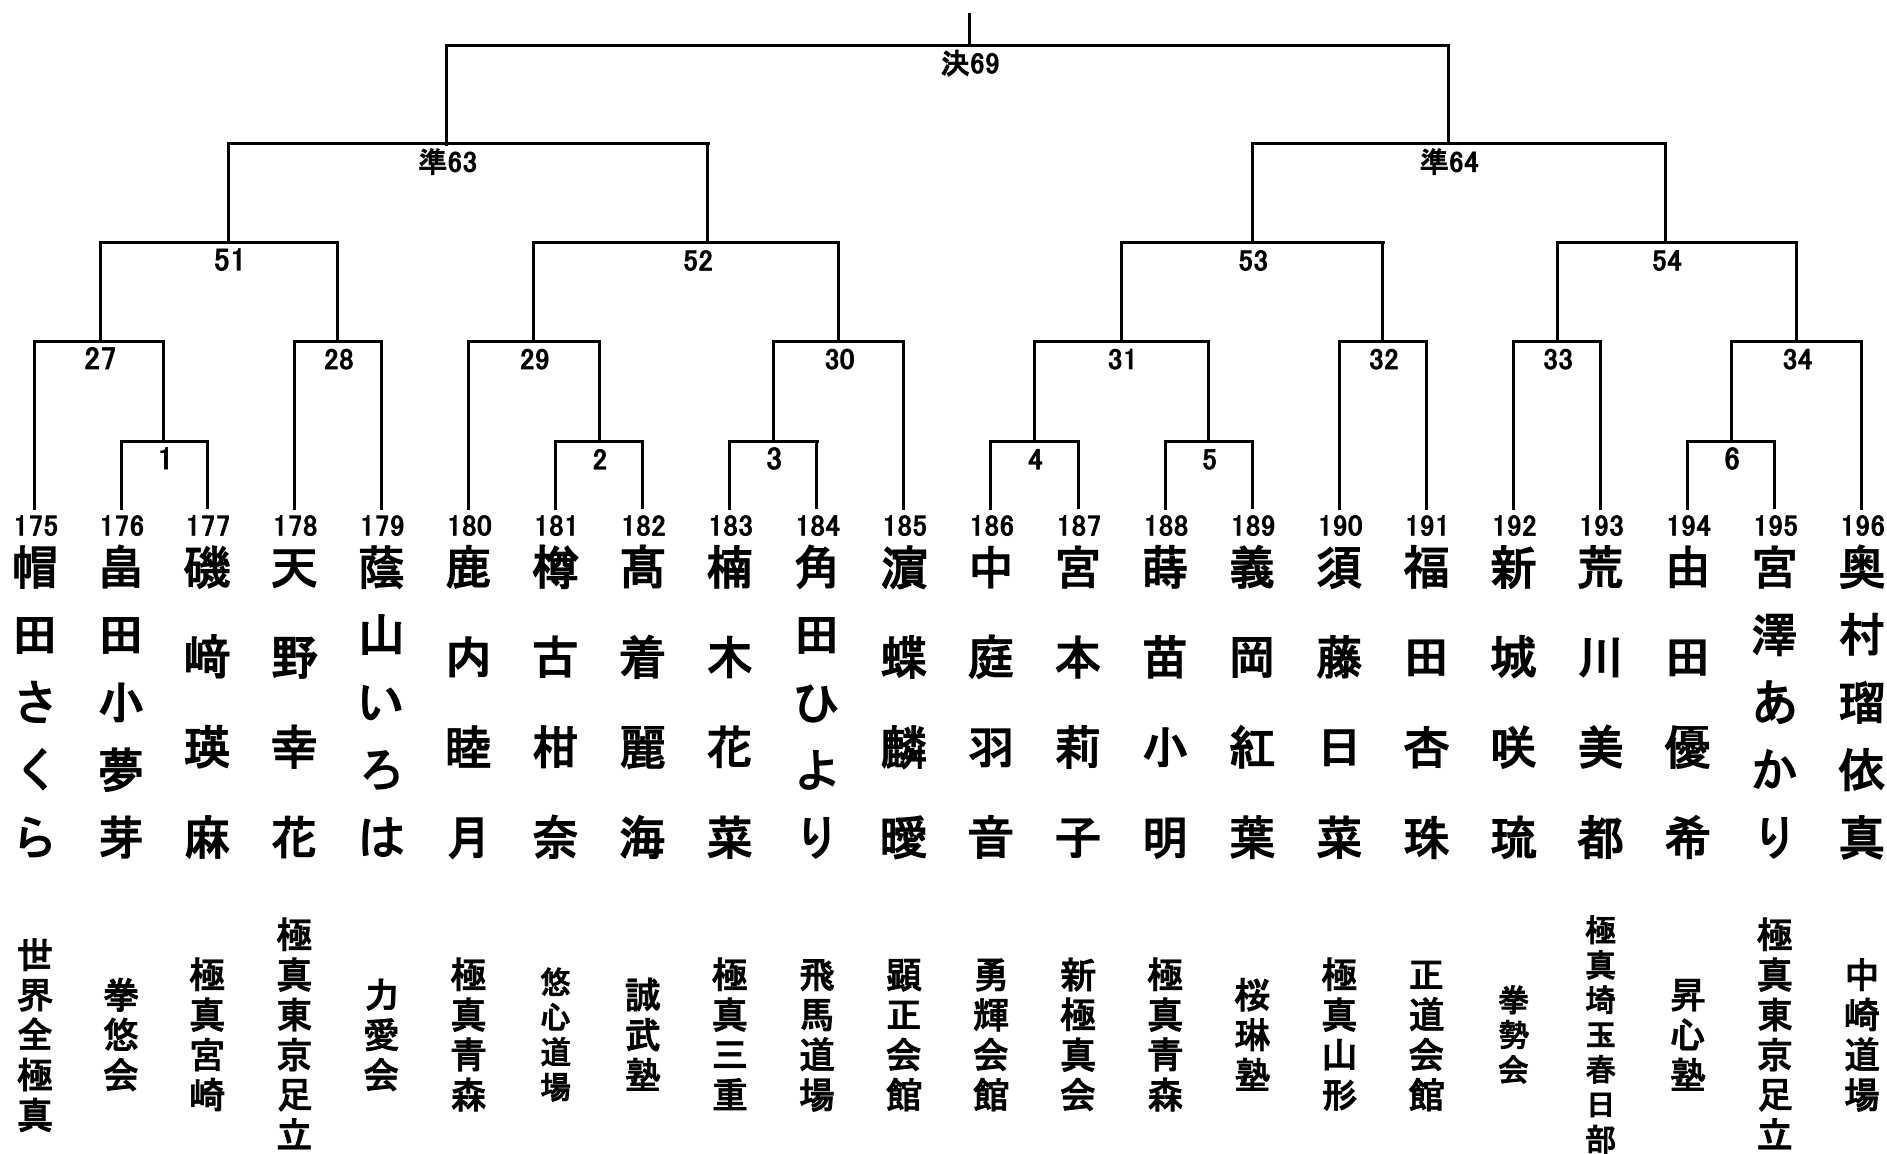

小学4年生女子の部 22名 Rコート