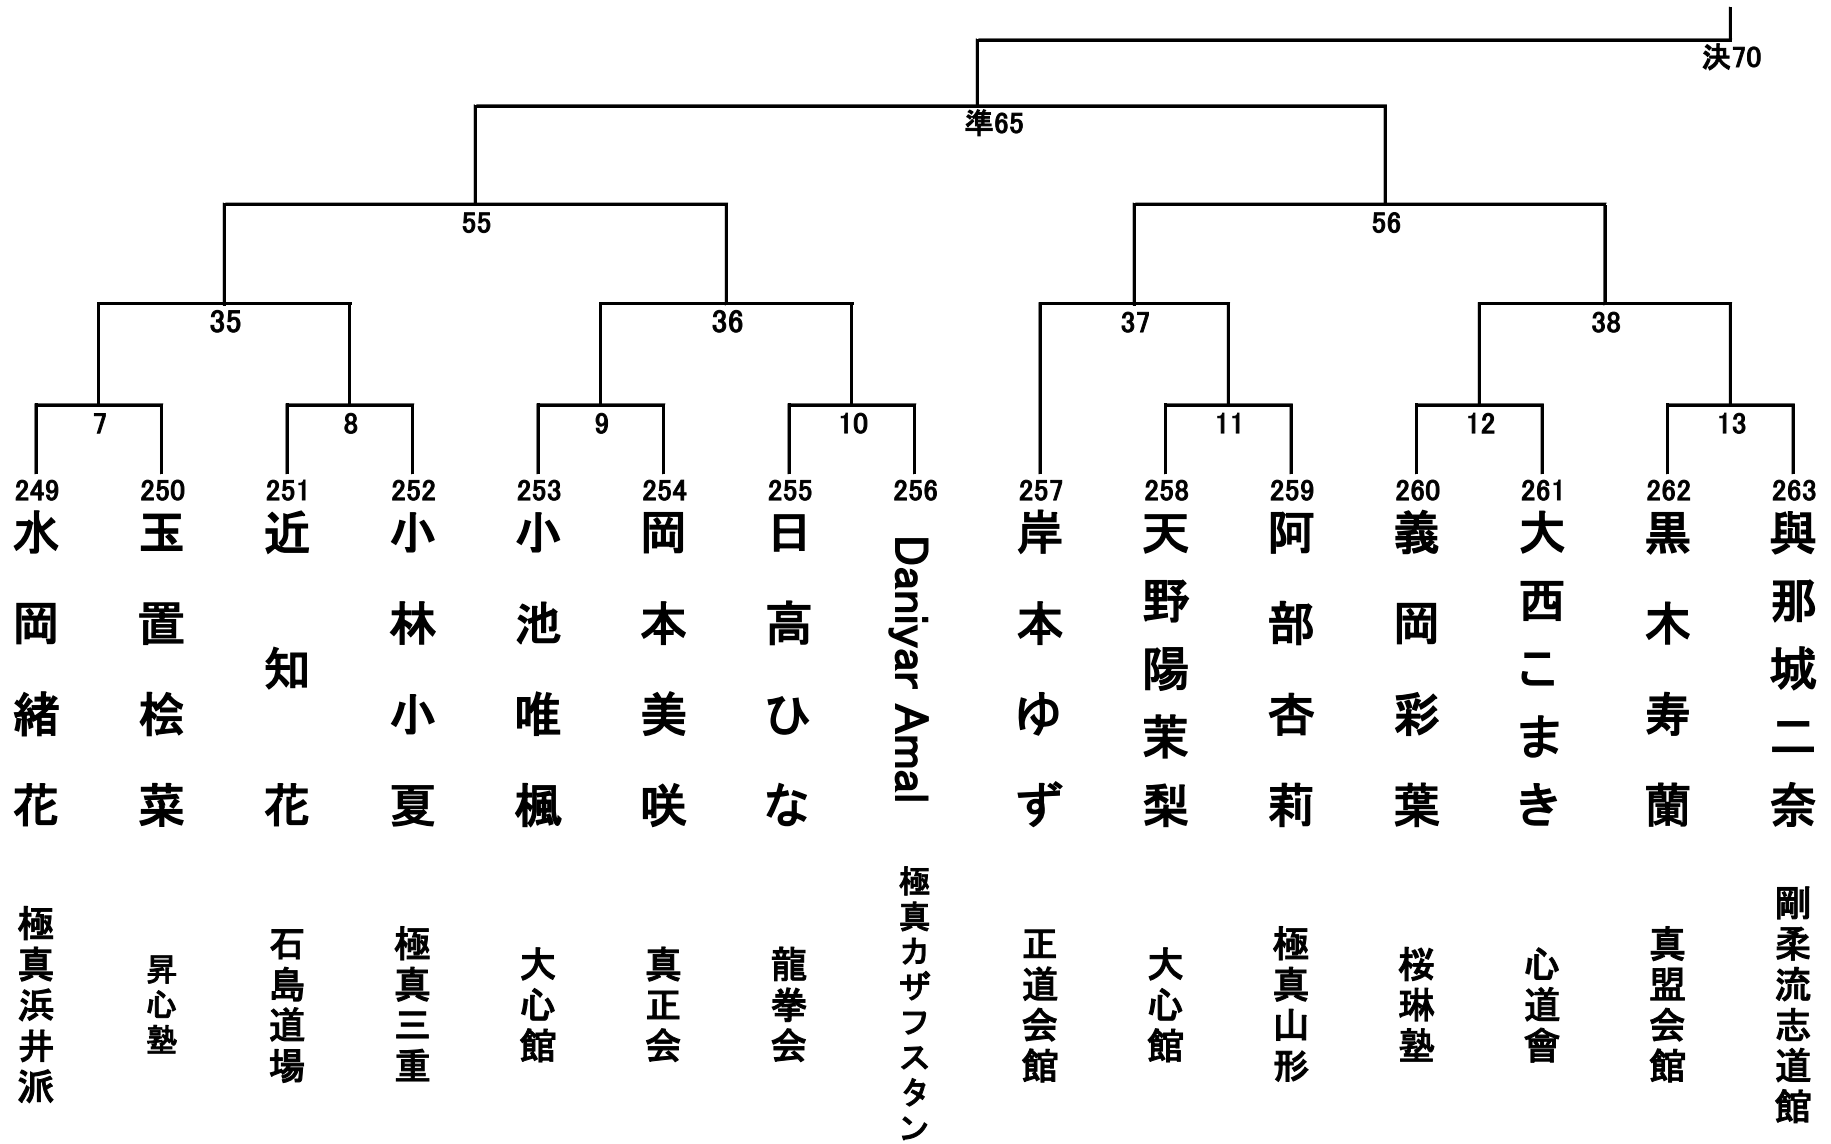

小学4年生女子の部 22名 Rコート

小学5年生男子軽量級の部(34.9kg以下) 27名 Lコート

小学5年生男子重量級の部(35kg以上) 25名 Cコート

小学5年生女子の部 30名 Rコート①

小学5年生女子の部 30名 Rコート②

小学6年生男子轻量級の部(44.9kg以下) 40名 Cコート①

小学6年生男子轻量級の部(44.9kg以下) 40名 Cコート①

小学6年生男子重量級の部 16名 Cコート