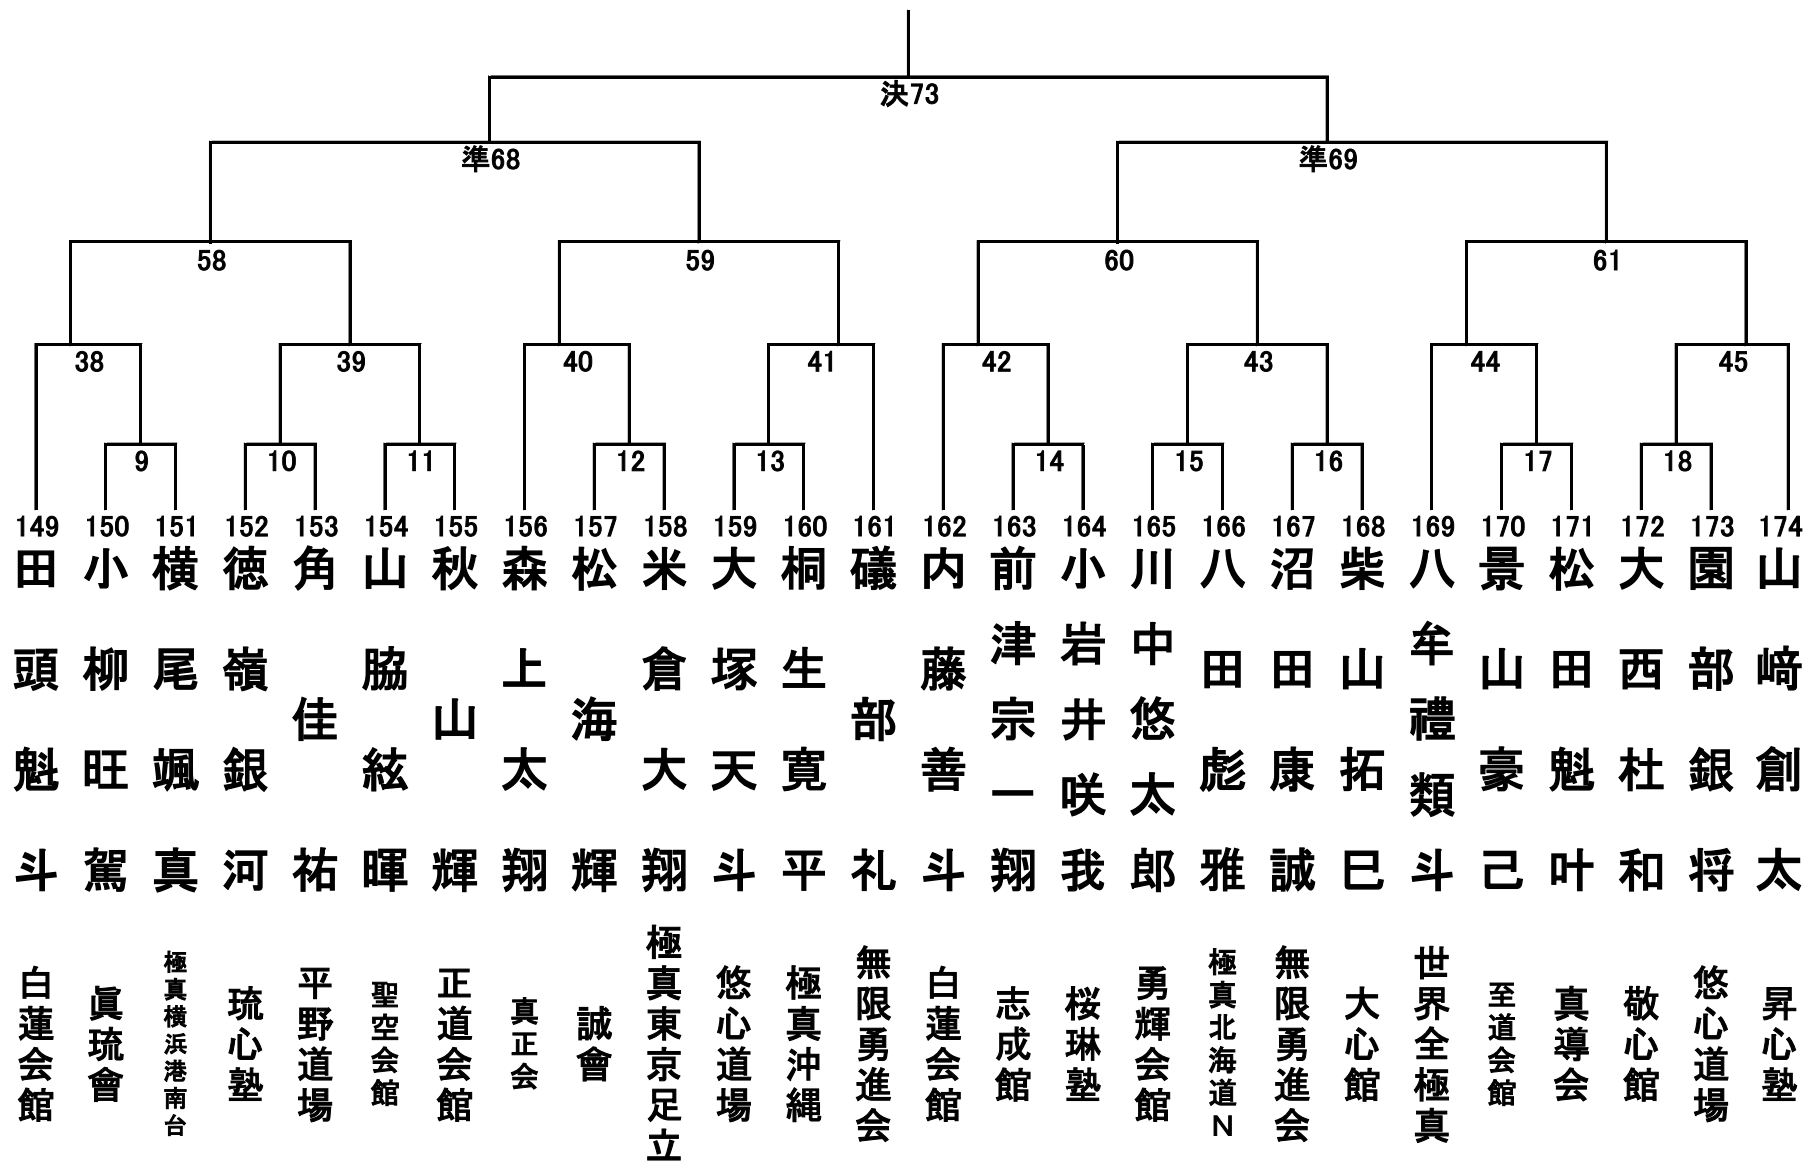

小学1年生の部(男女混合) Cコート 26名 1部

小学2年生男子の部 30名 Lコート①

小学2年生男子の部 30名 Lコート②

小学2年生女子の部 11名 Rコート

小学3年生男子轻量級の部(29.9kg以下) 15名 Lコート

小学3年生男子重量級の部(30kg以上) 16名 Cコート

小学4年生男子軽量級の部(31.9kg以下) 24名 Lコート

小学4年生男子重量級の部(32kg以上) Lコート 26名