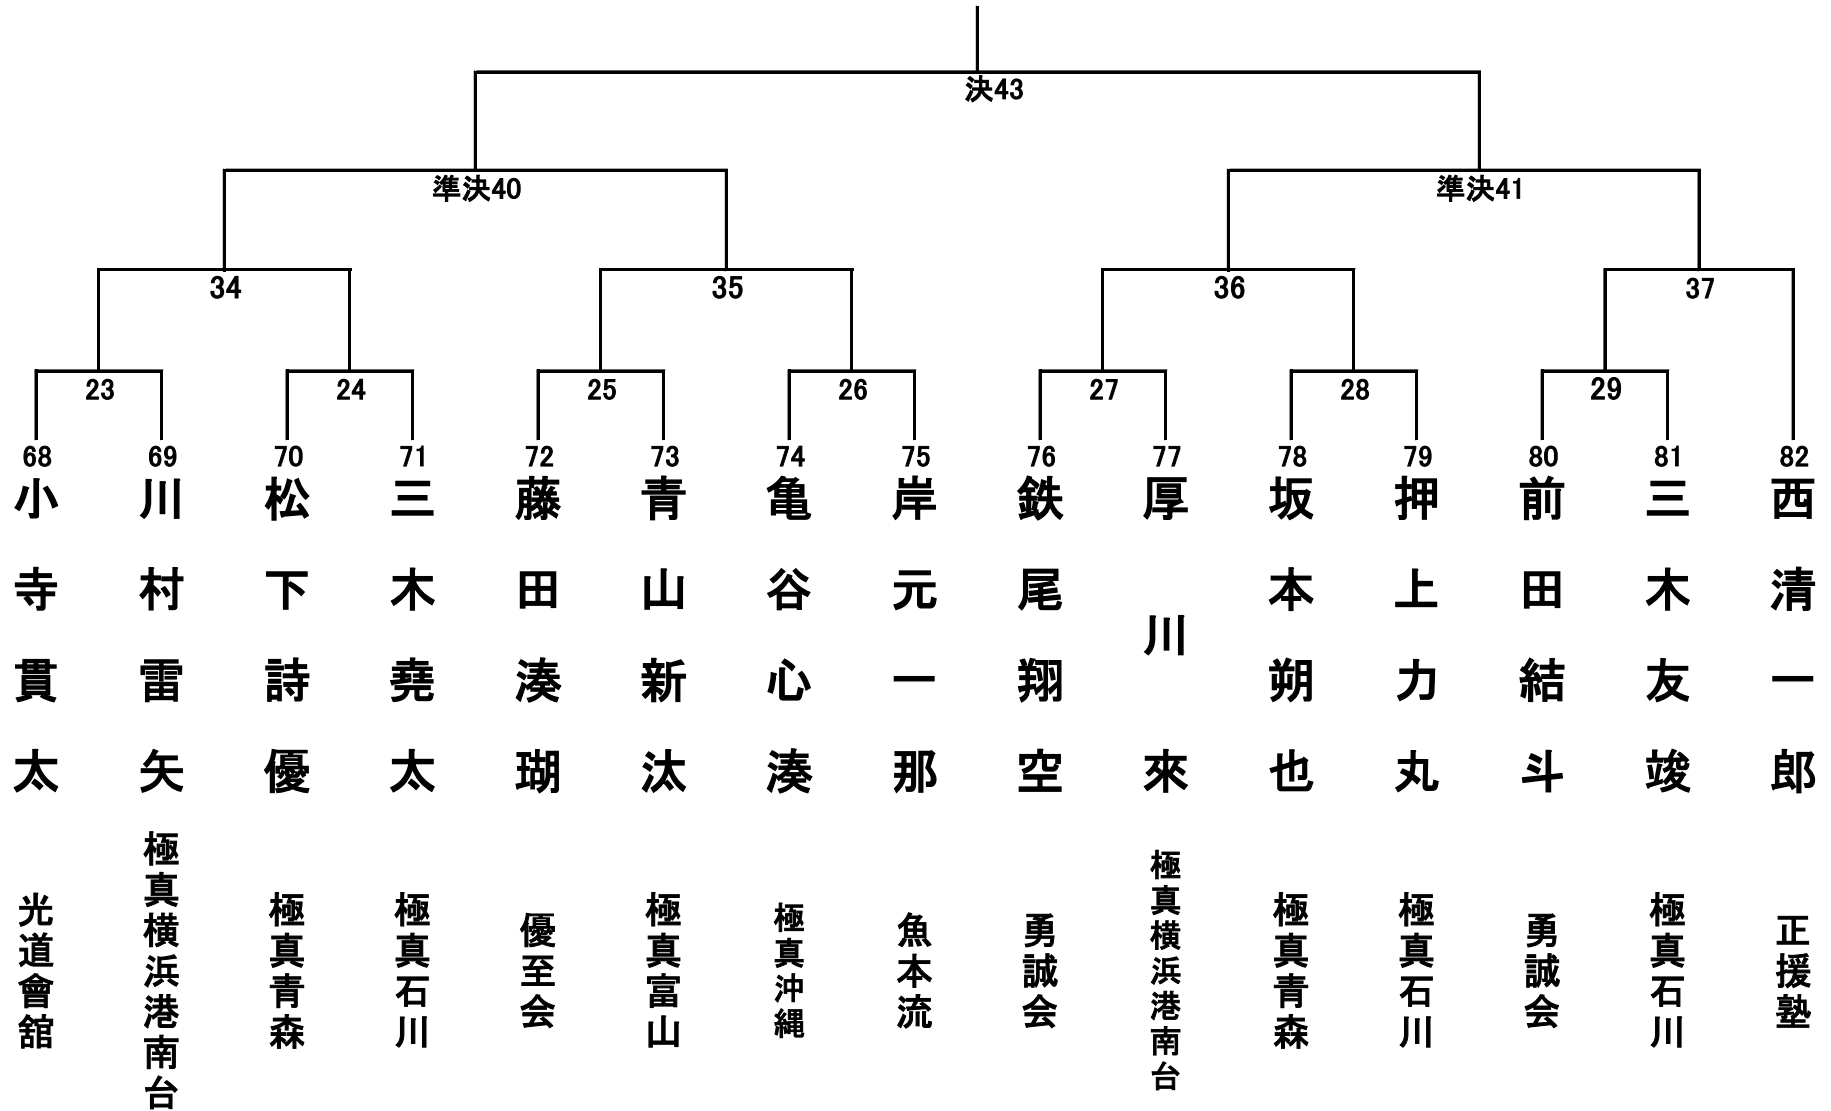

小学1年生の部(男女混合) Cコート 26名 1部

小学2年生男子の部 30名 Lコート①

小学2年生男子の部 30名 Lコート②

小学2年生女子の部 11名 Rコート

小学3年生男子轻量級の部(29.9kg以下) 15名 Lコート

小学3年生男子重量級の部(30kg以上) 16名 Cコート

小学4年生男子軽量級の部(31.9kg以下) 24名 Lコート

小学4年生男子重量級の部(32kg以上) Lコート 26名