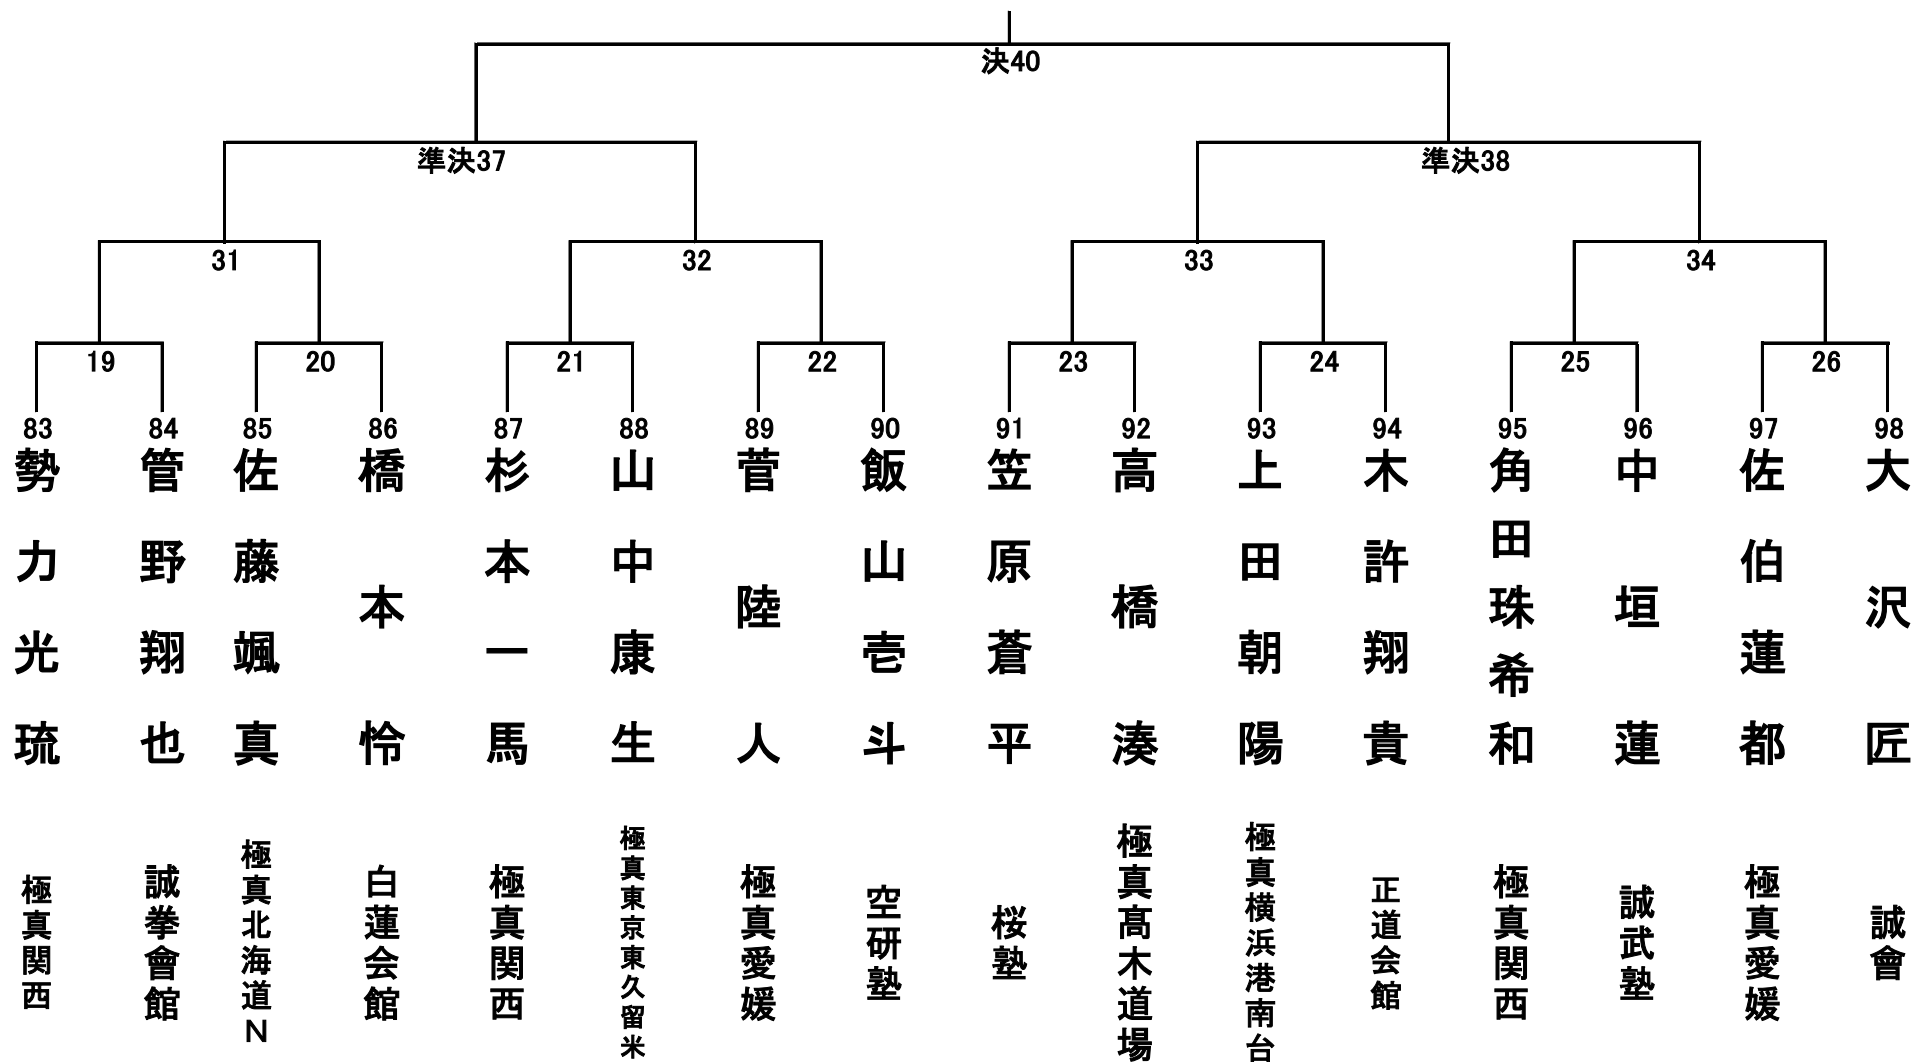

小学1年生の部(男女混合) Cコート 26名 1部

小学2年生男子の部 30名 Lコート①

小学2年生男子の部 30名 Lコート②

小学2年生女子の部 11名 Rコート

小学3年生男子轻量級の部(29.9kg以下) 15名 Lコート

小学3年生男子重量級の部(30kg以上) 16名 Cコート

小学4年生男子軽量級の部(31.9kg以下) 24名 Lコート

小学4年生男子重量級の部(32kg以上) Lコート 26名