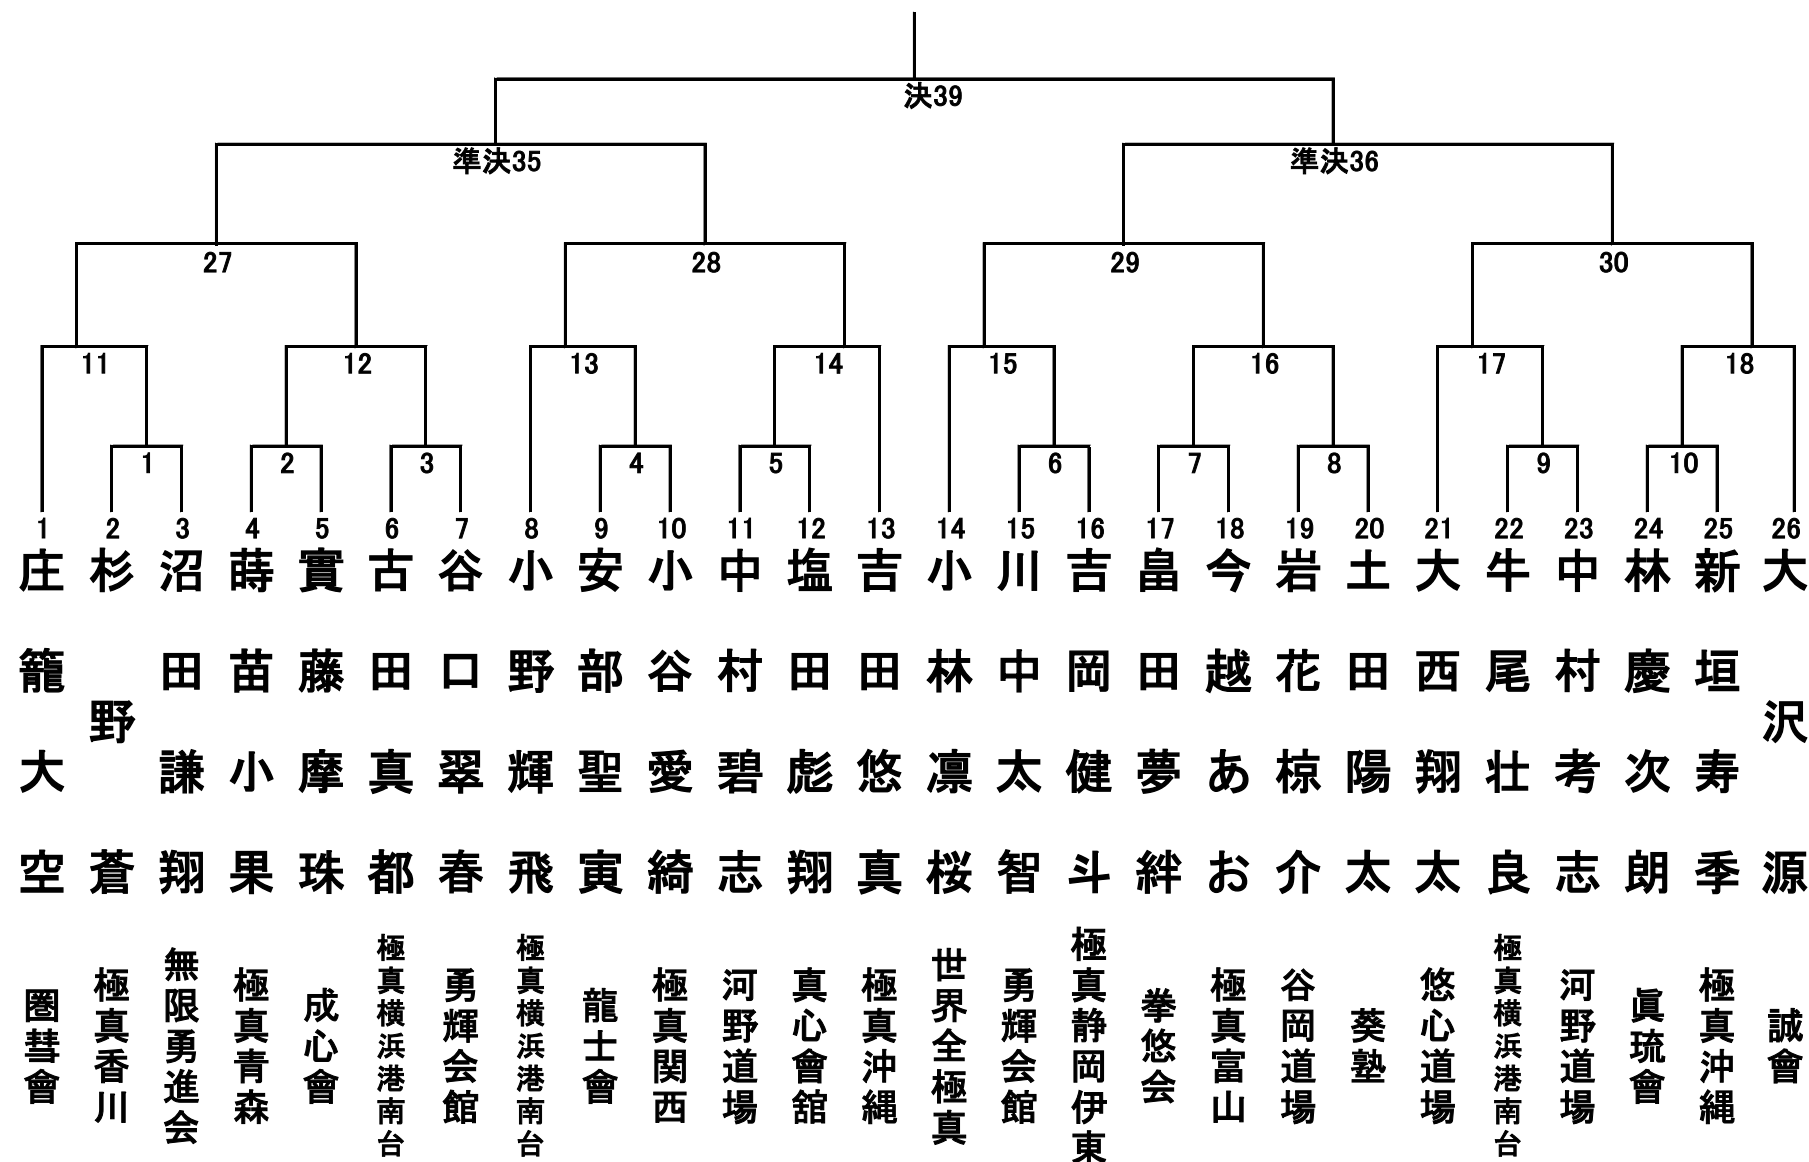

小学1年生の部(男女混合) Cコート 26名 1部

小学2年生男子の部 30名 Lコート①

小学2年生男子の部 30名 Lコート②

小学2年生女子の部 11名 Rコート

小学3年生男子轻量級の部(29.9kg以下) 15名 Lコート

小学3年生男子重量級の部(30kg以上) 16名 Cコート

小学4年生男子軽量級の部(31.9kg以下) 24名 Lコート

小学4年生男子重量級の部(32kg以上) Lコート 26名