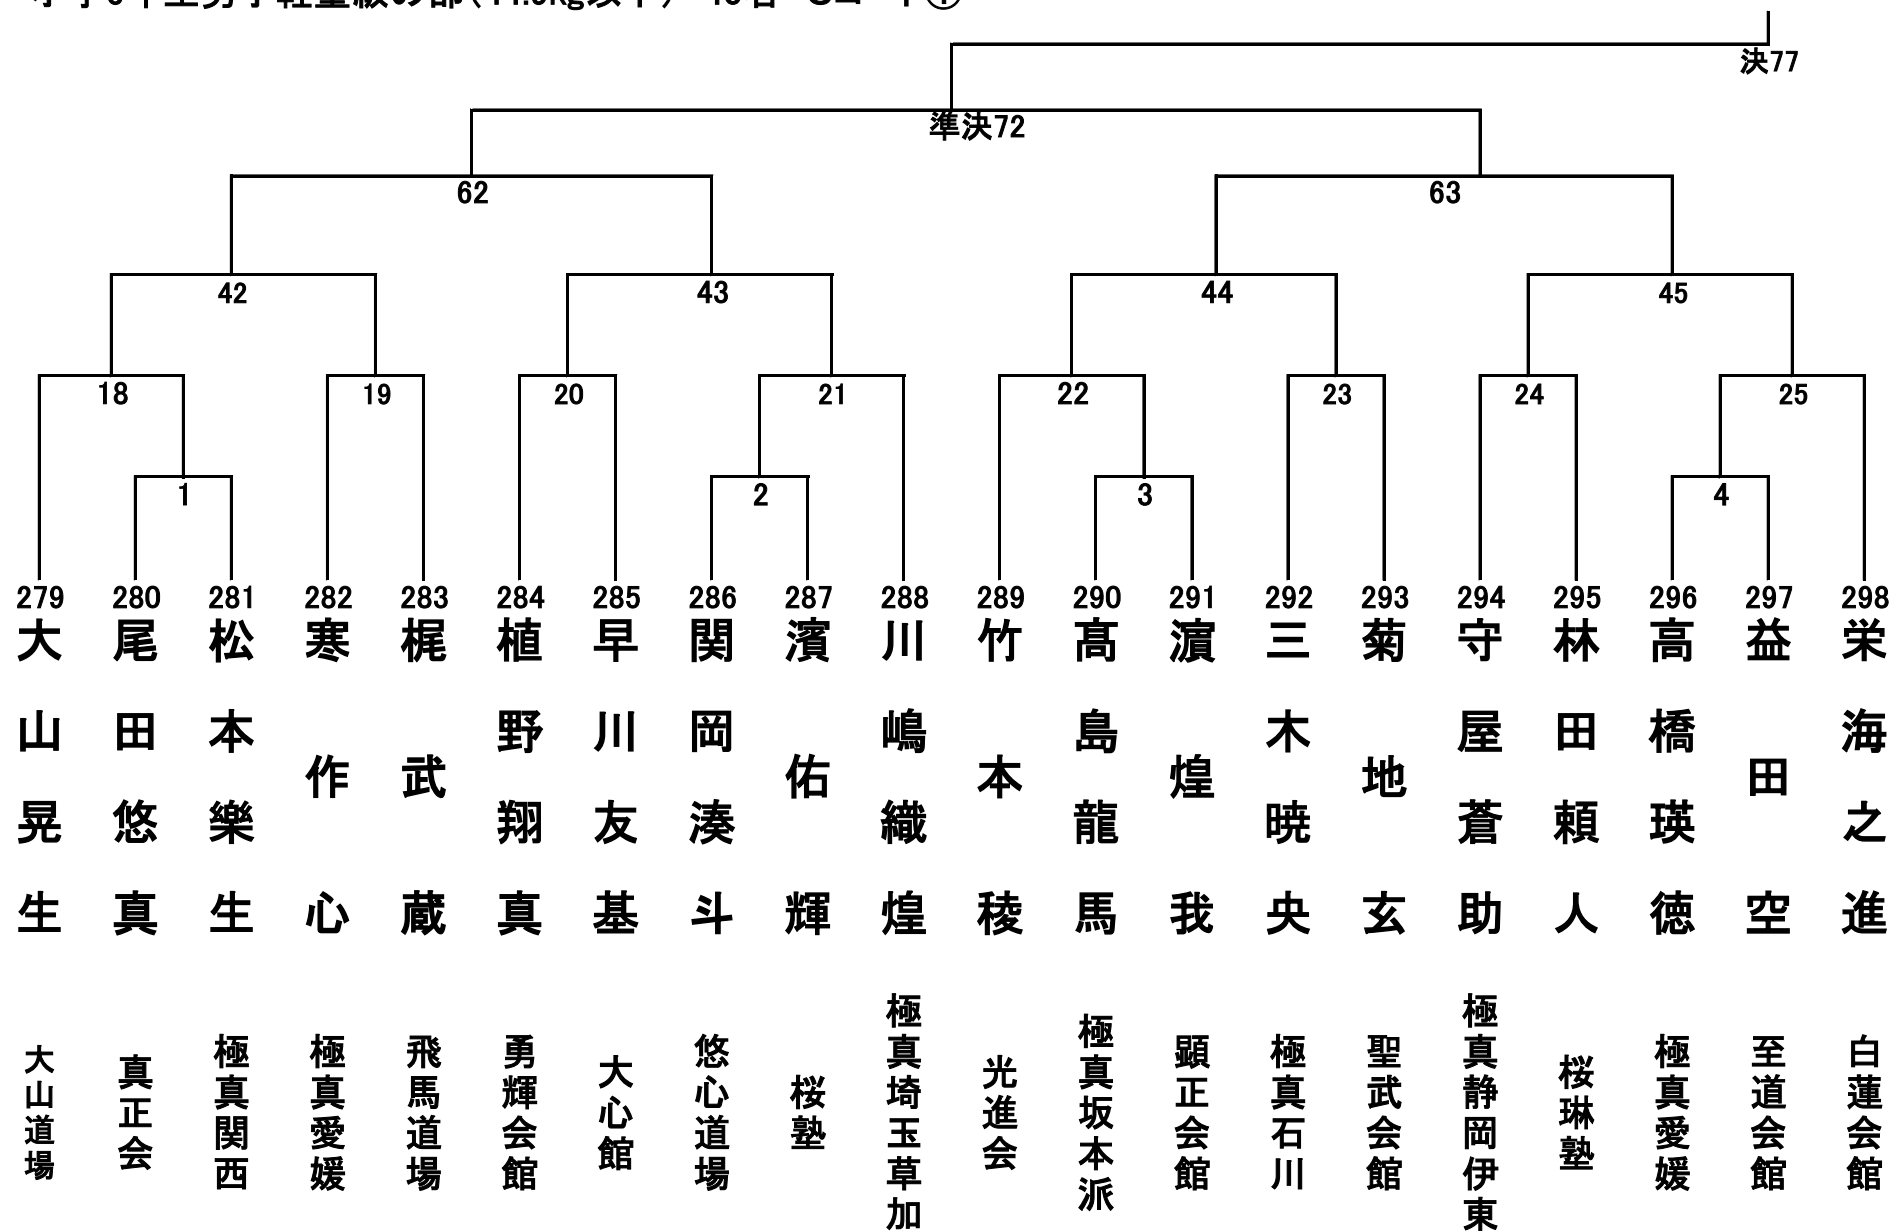

小学4年生女子の部 22名 Rコート

小学5年生男子軽量級の部(34.9kg以下) 27名 Lコート

小学5年生男子重量級の部(35kg以上) 25名 Cコート

小学5年生女子の部 30名 Rコート①

小学5年生女子の部 30名 Rコート②

小学6年生男子轻量級の部(44.9kg以下) 40名 Cコート①

小学6年生男子轻量級の部(44.9kg以下) 40名 Cコート①

小学6年生男子重量級の部 16名 Cコート