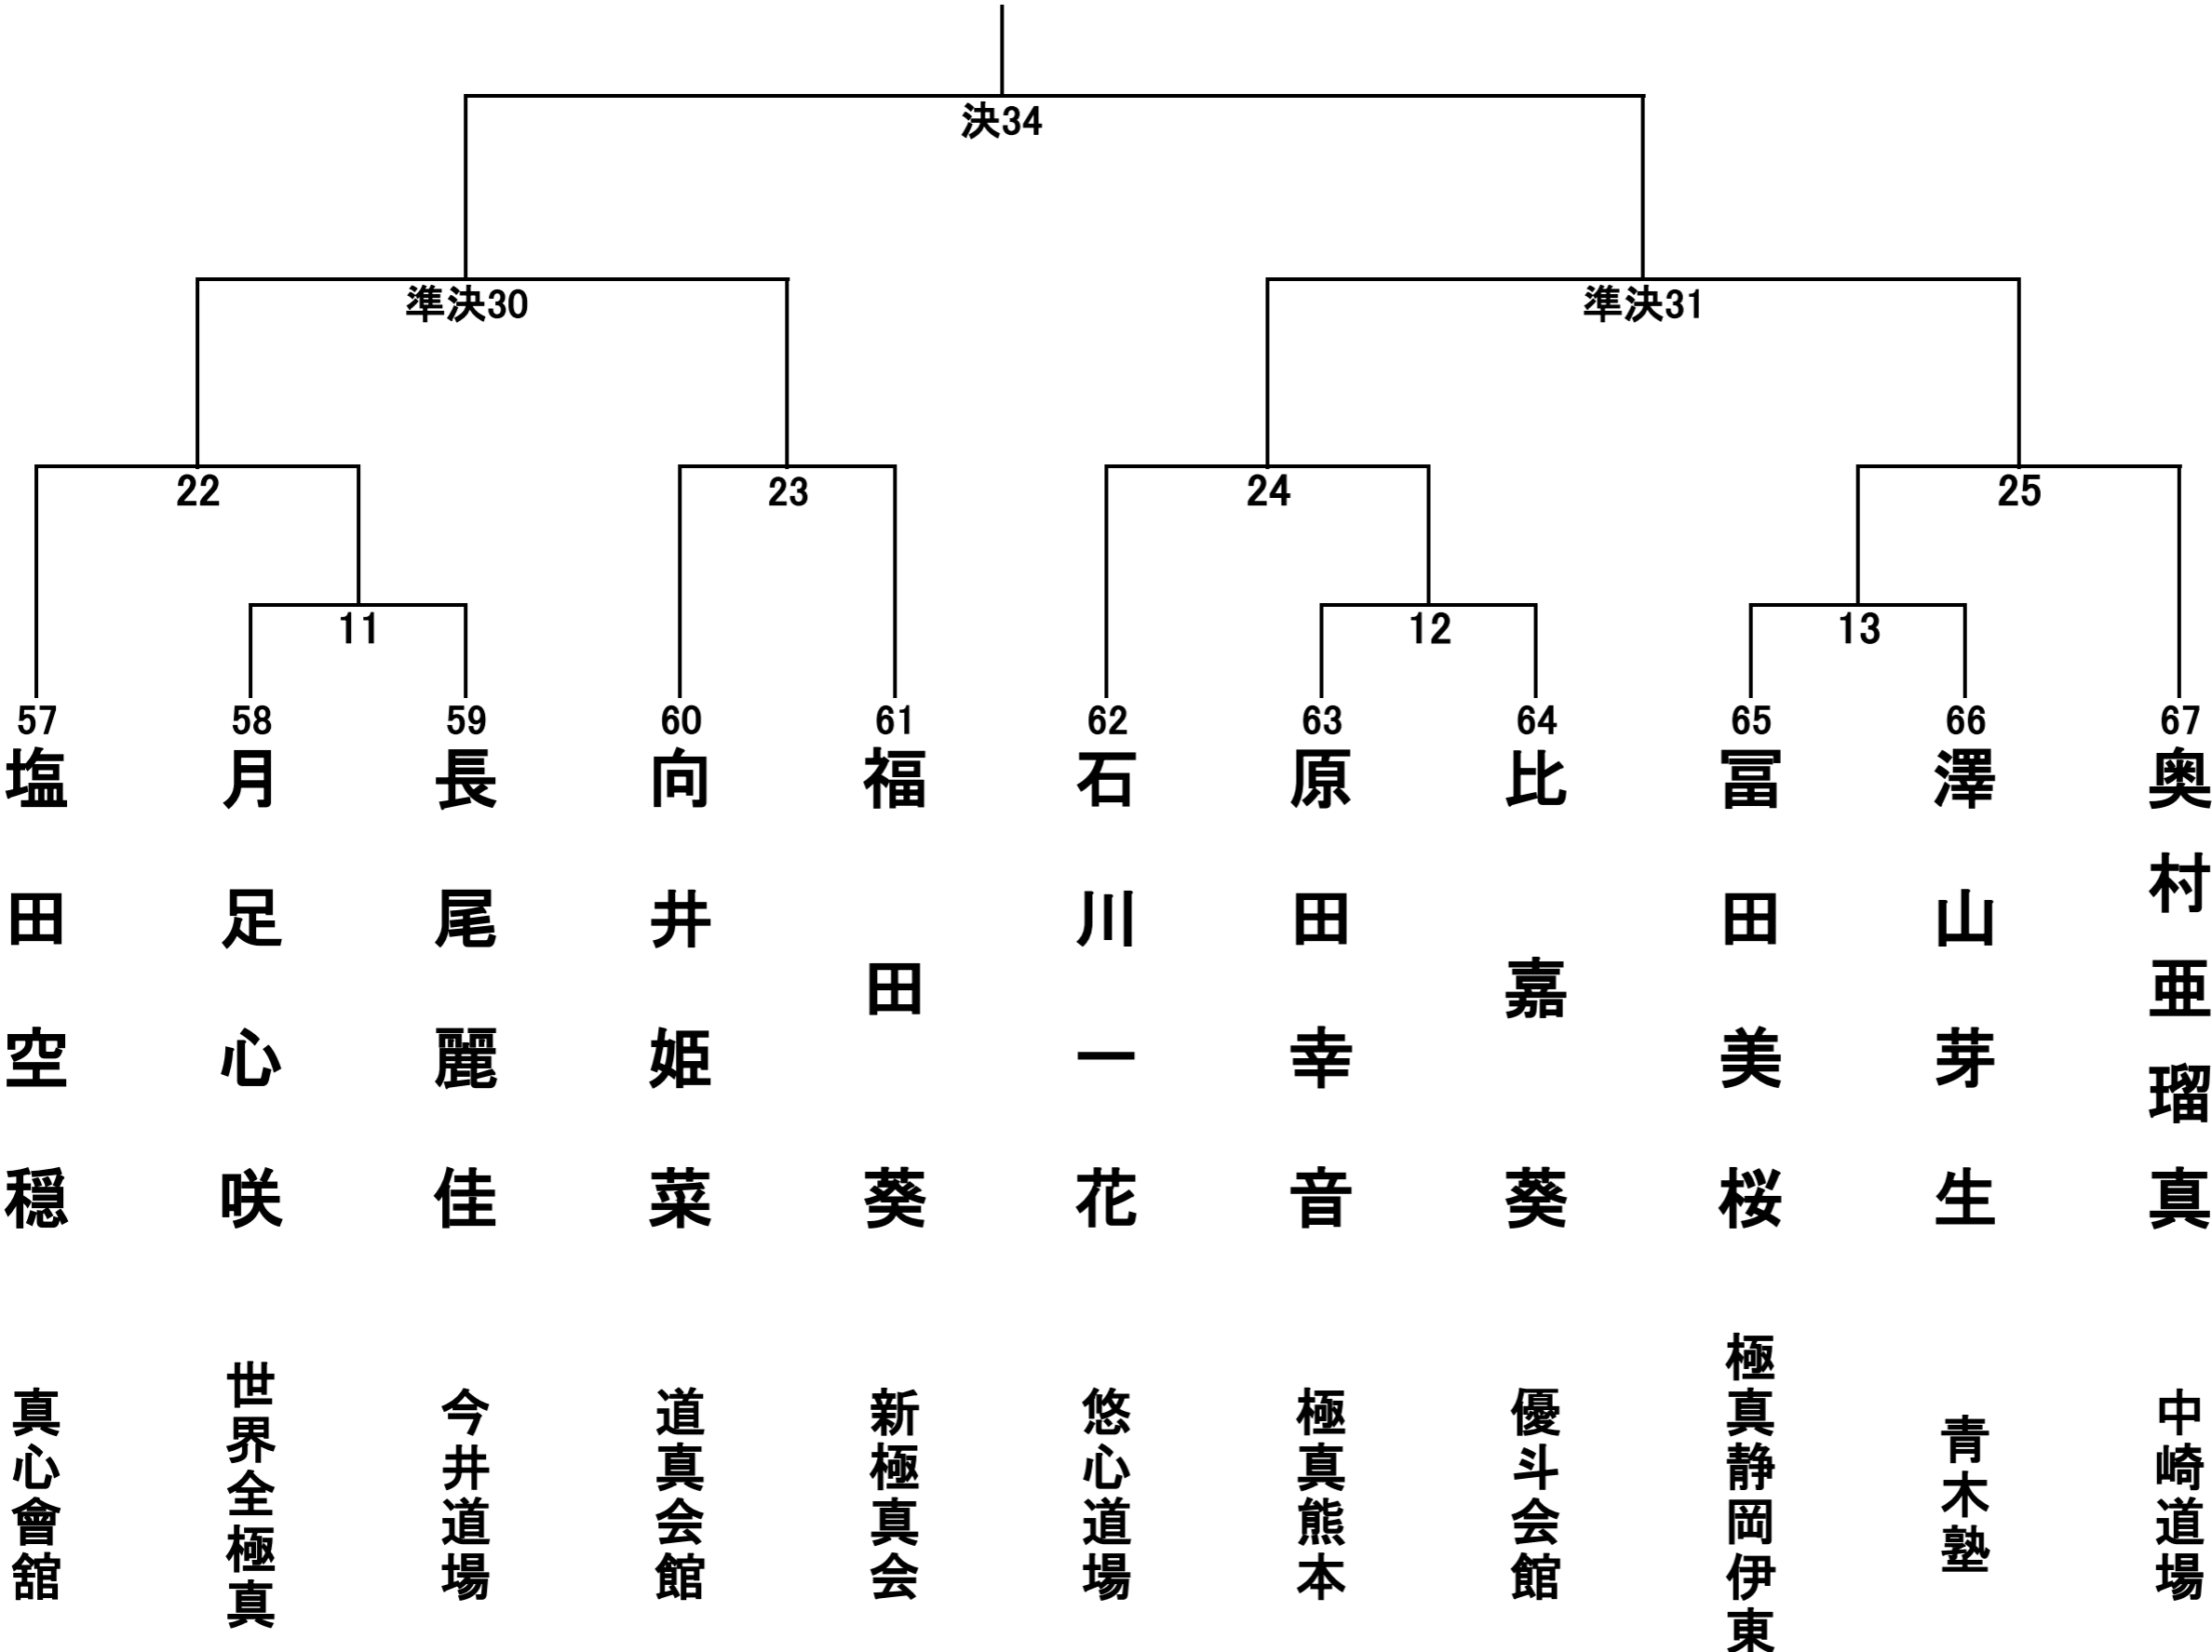

小学1年生の部(男女混合) Cコート 26名 1部

小学2年生男子の部 30名 Lコート①

小学2年生男子の部 30名 Lコート②

小学2年生女子の部 11名 Rコート

小学3年生男子轻量級の部(29.9kg以下) 15名 Lコート

小学3年生男子重量級の部(30kg以上) 16名 Cコート

小学4年生男子軽量級の部(31.9kg以下) 24名 Lコート

小学4年生男子重量級の部(32kg以上) Lコート 26名