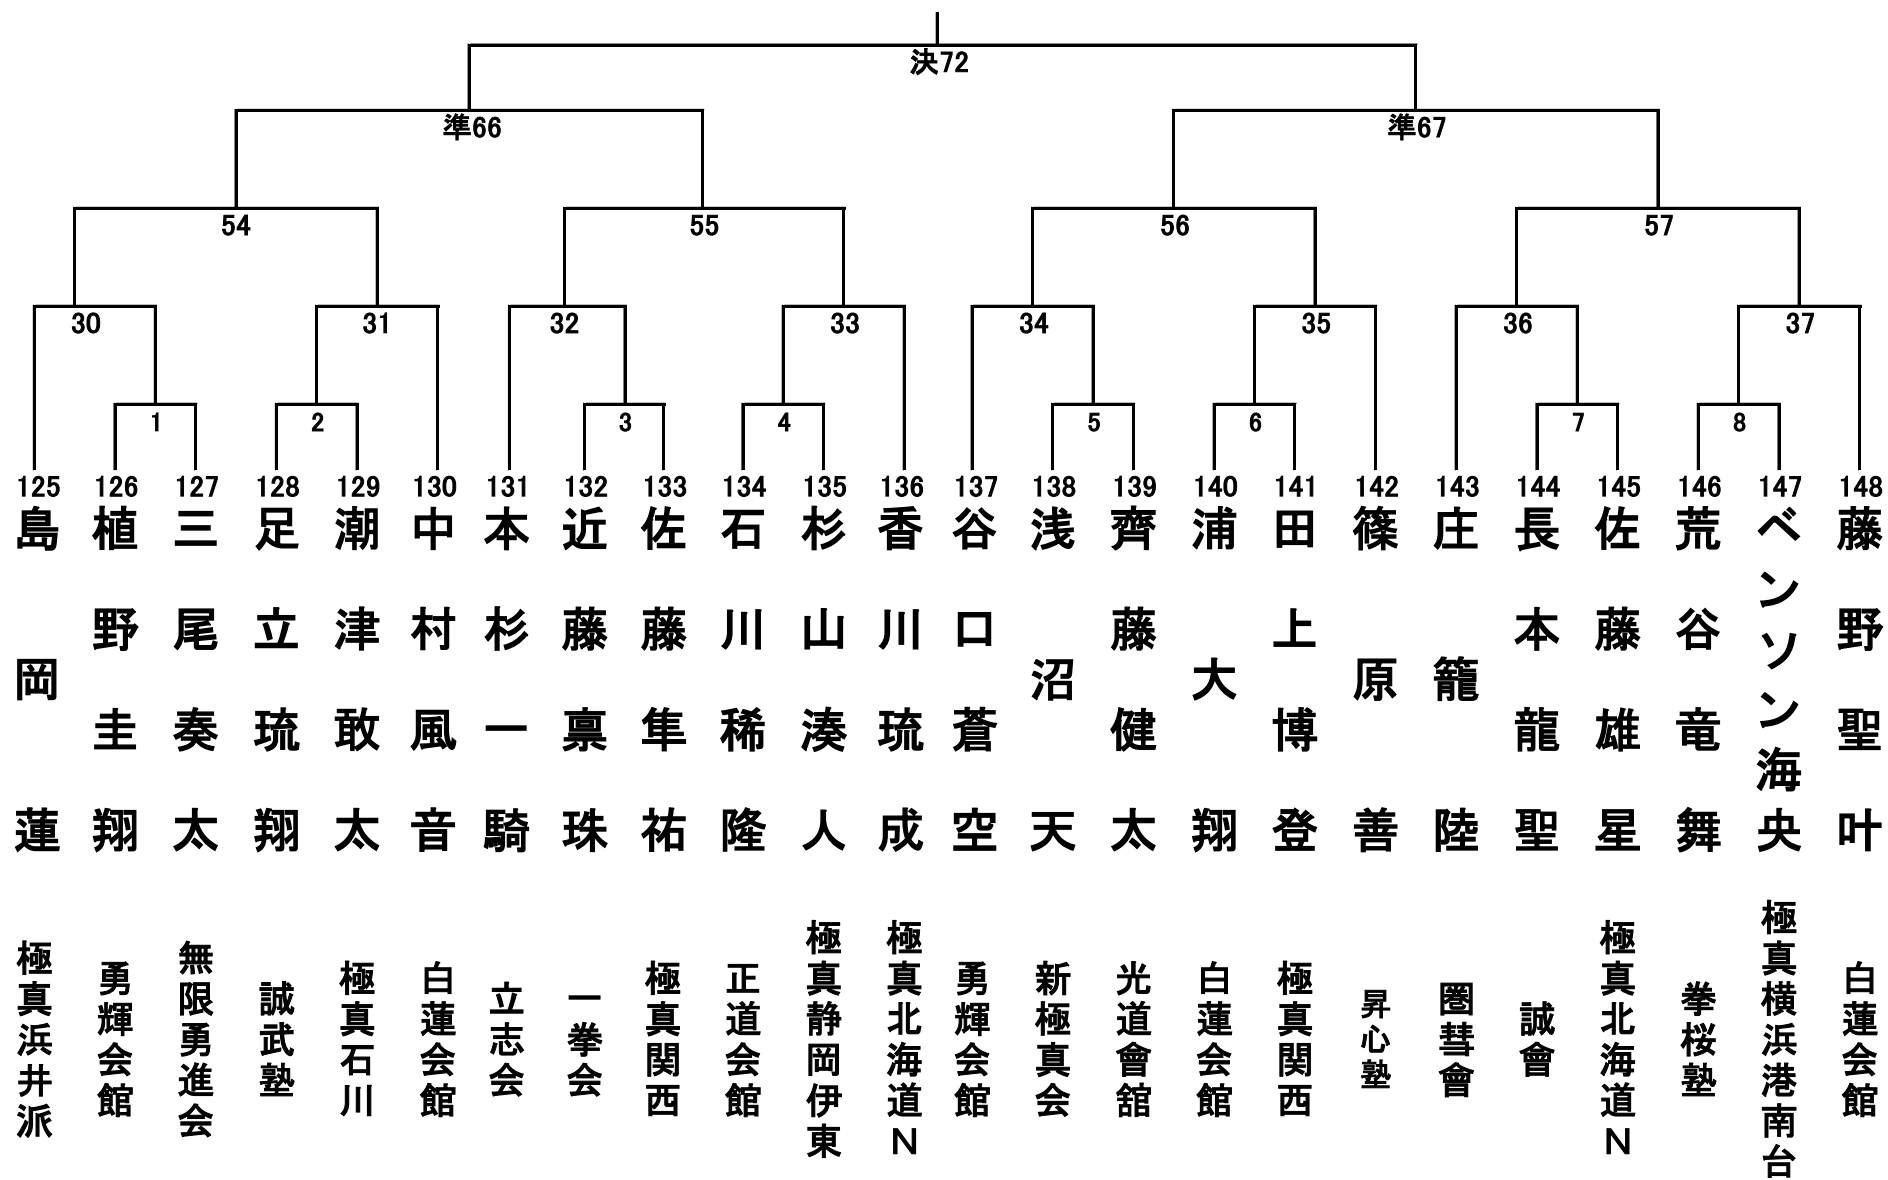

小学1年生の部(男女混合) Cコート 26名 1部

小学2年生男子の部 30名 Lコート①

小学2年生男子の部 30名 Lコート②

小学2年生女子の部 11名 Rコート

小学3年生男子轻量級の部(29.9kg以下) 15名 Lコート

小学3年生男子重量級の部(30kg以上) 16名 Cコート

小学4年生男子軽量級の部(31.9kg以下) 24名 Lコート

小学4年生男子重量級の部(32kg以上) Lコート 26名

小学6年生女子の部 22名 Rコート