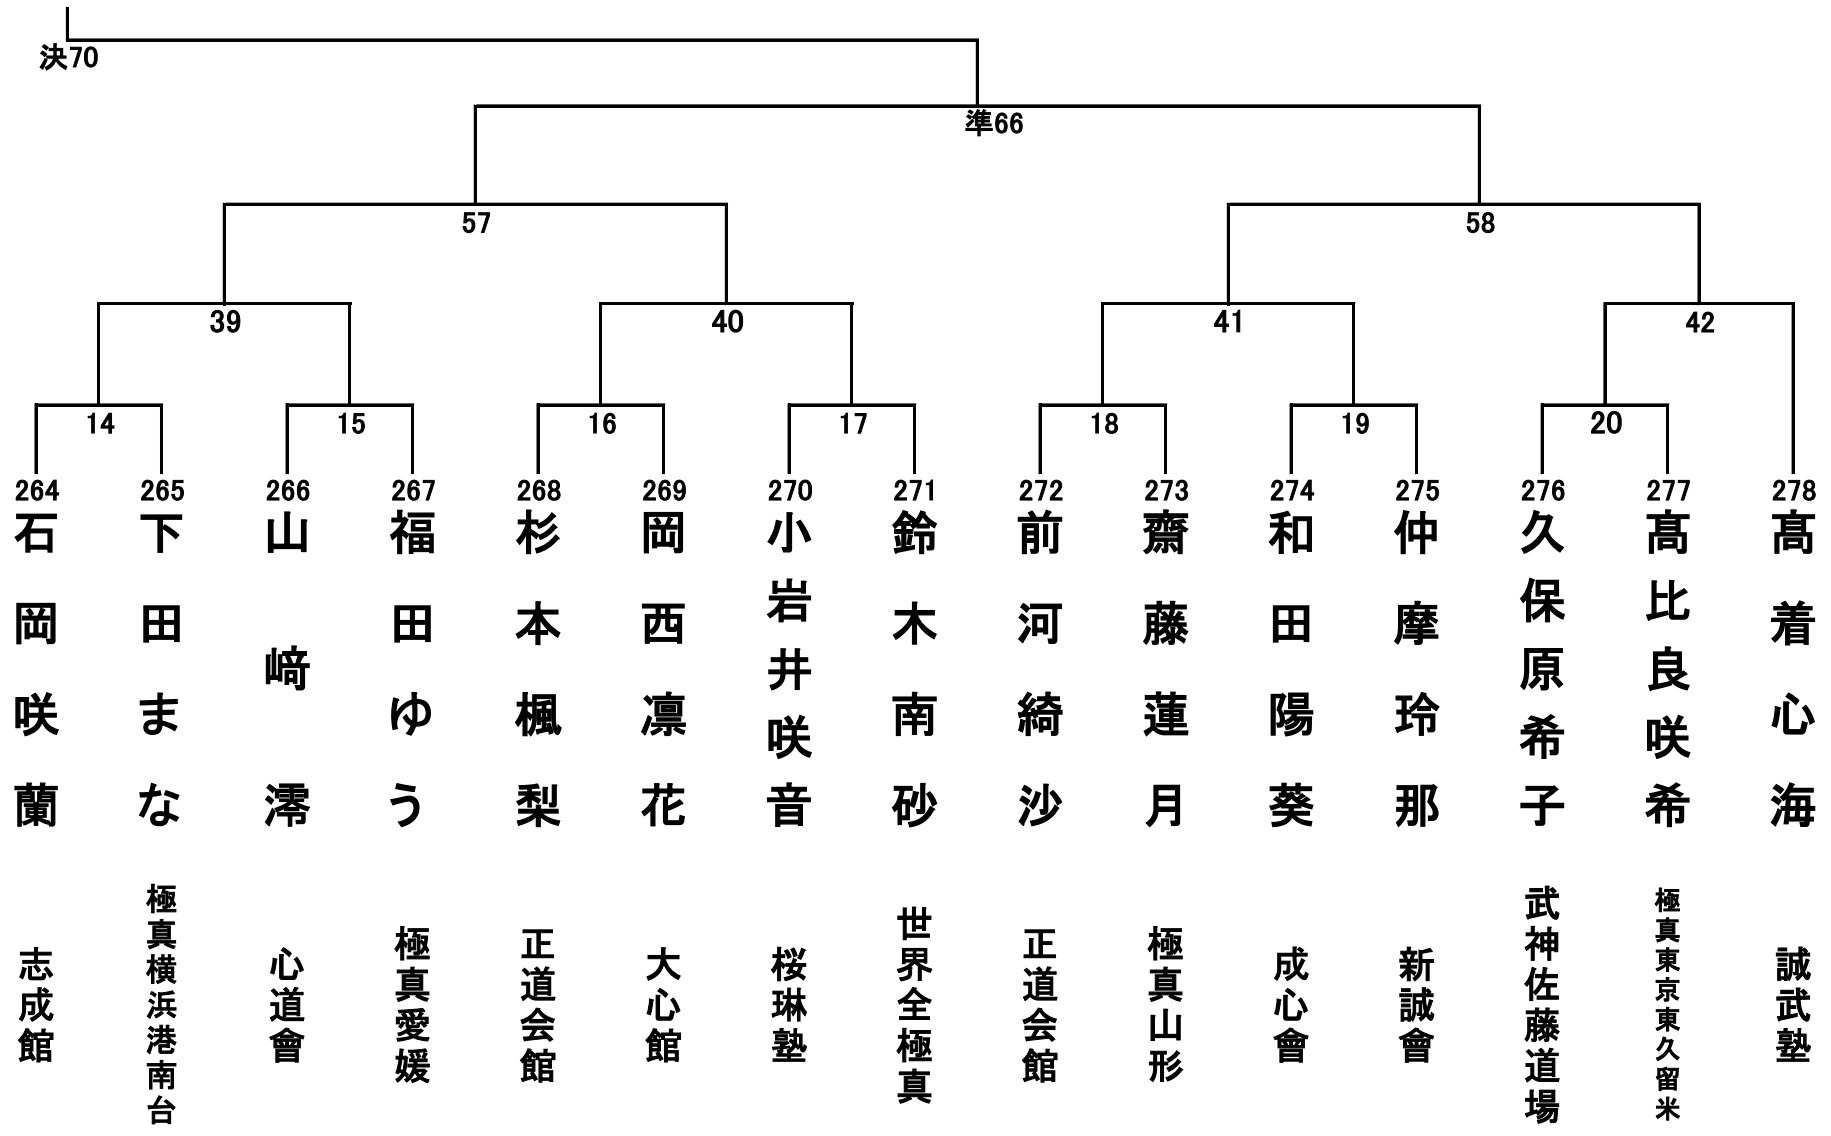

小学4年生女子の部 22名 Rコート

小学5年生男子軽量級の部(34.9kg以下) 27名 Lコート

小学5年生男子重量級の部(35kg以上) 25名 Cコート

小学5年生女子の部 30名 Rコート①

小学5年生女子の部 30名 Rコート②

小学6年生男子轻量級の部(44.9kg以下) 40名 Cコート①

小学6年生男子轻量級の部(44.9kg以下) 40名 Cコート①

小学6年生男子重量級の部 16名 Cコート