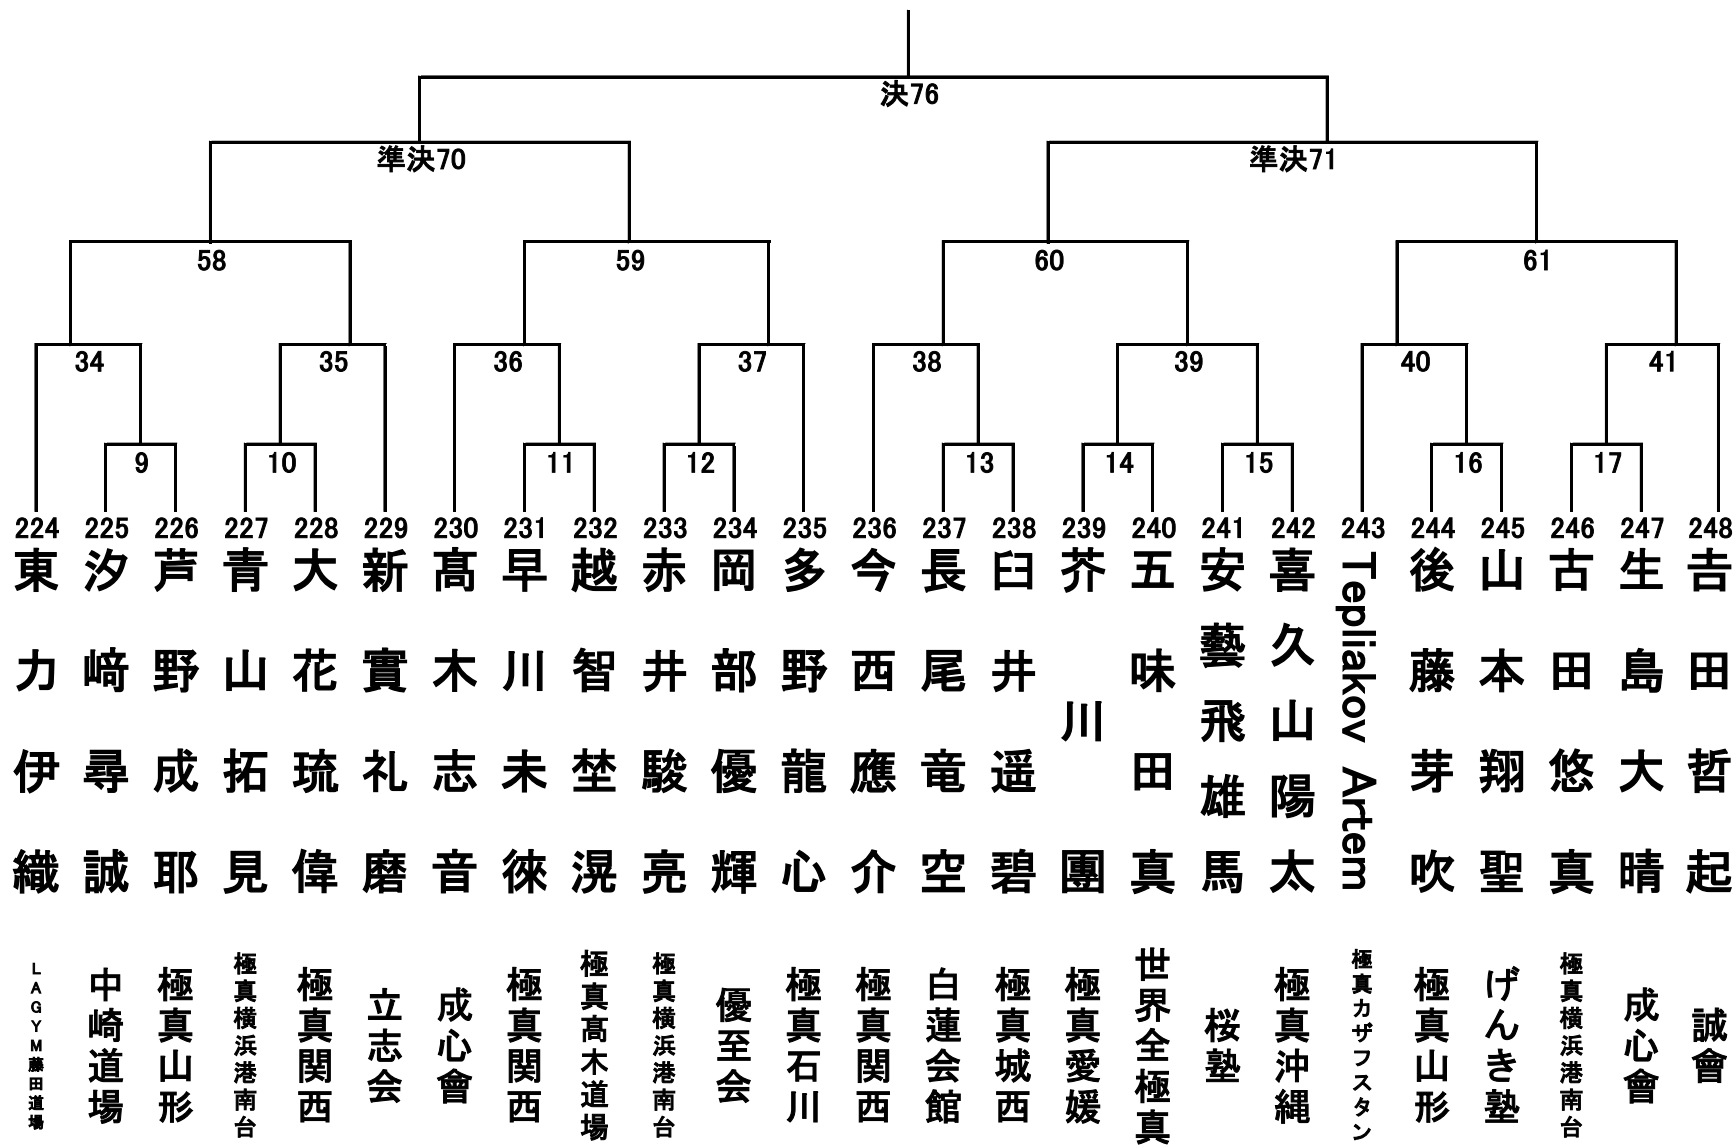

小学5年生男子重量級の部(35kg以上) 25名 Cコート