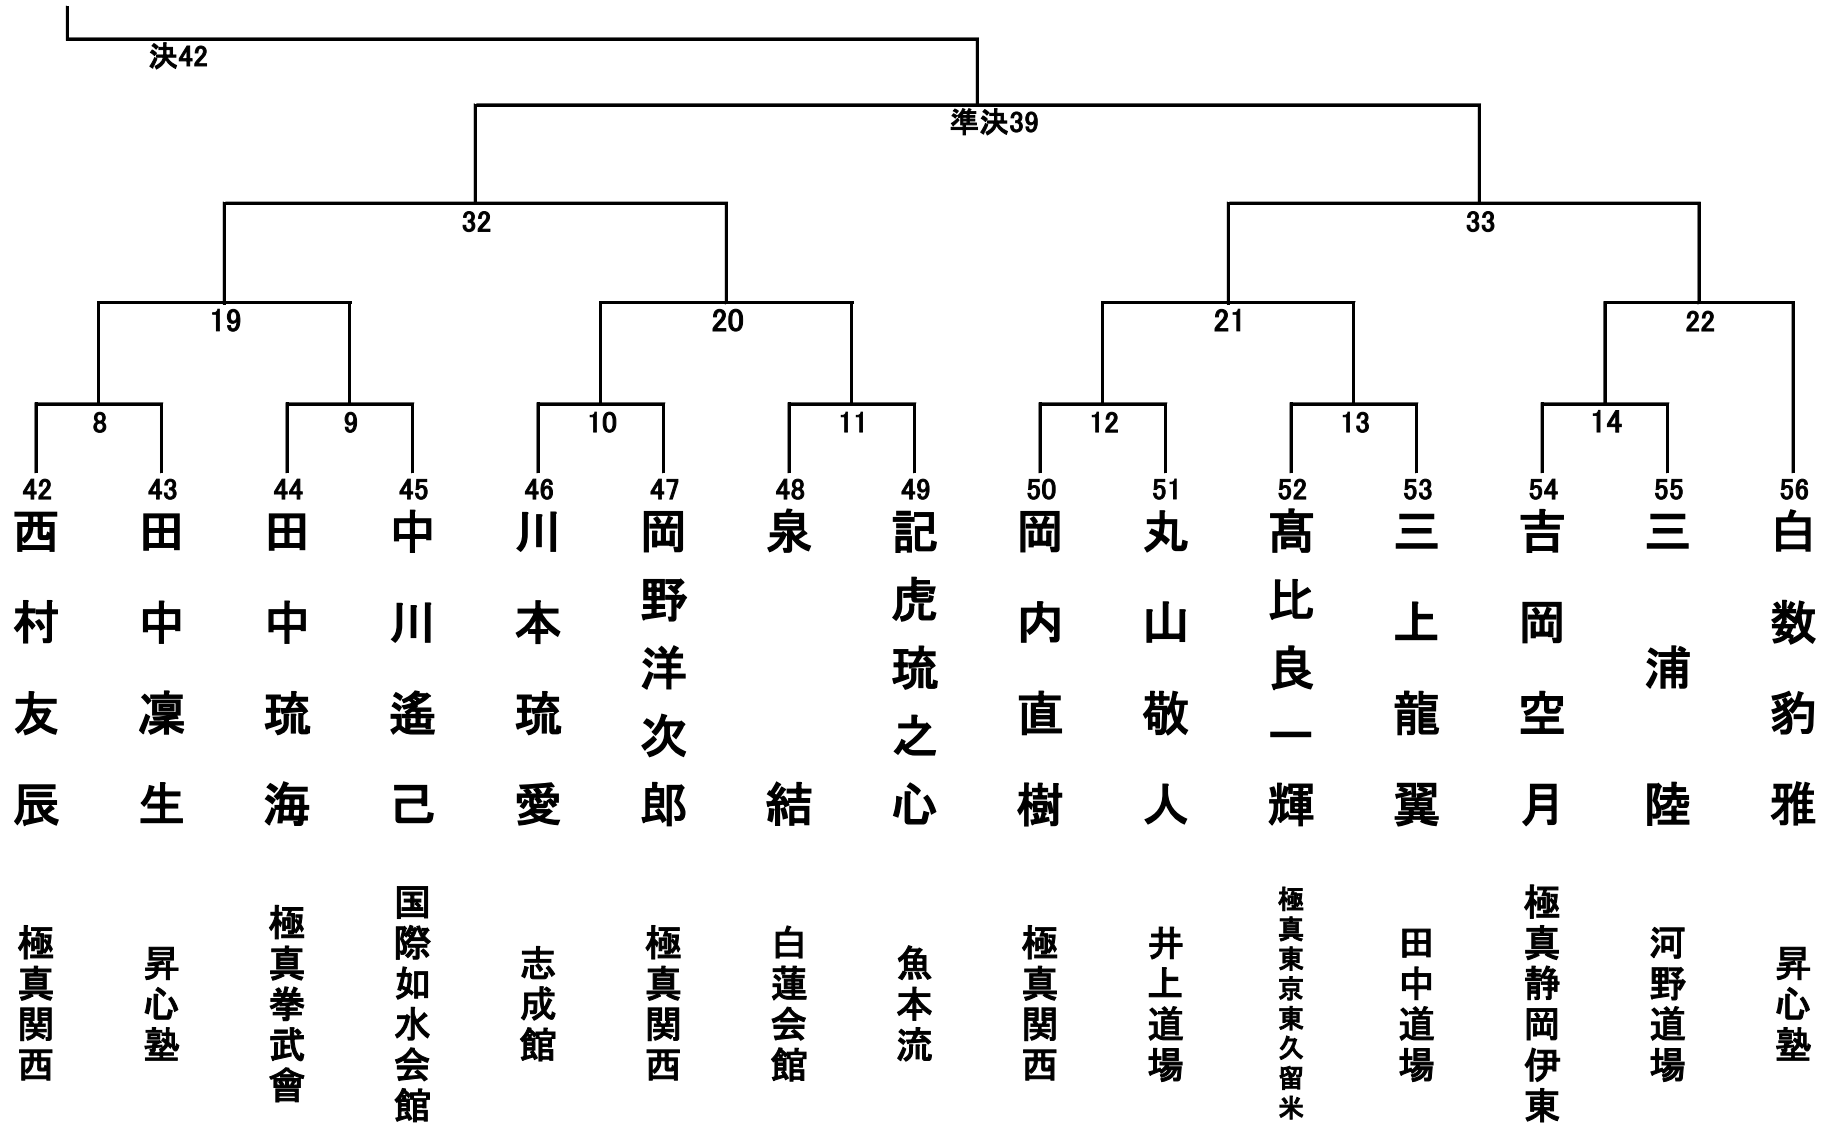

小学1年生の部(男女混合) Cコート 26名 1部

小学2年生男子の部 30名 Lコート①

小学2年生男子の部 30名 Lコート②

小学2年生女子の部 11名 Rコート

小学3年生男子轻量級の部(29.9kg以下) 15名 Lコート

小学3年生男子重量級の部(30kg以上) 16名 Cコート

小学4年生男子軽量級の部(31.9kg以下) 24名 Lコート

小学4年生男子重量級の部(32kg以上) Lコート 26名