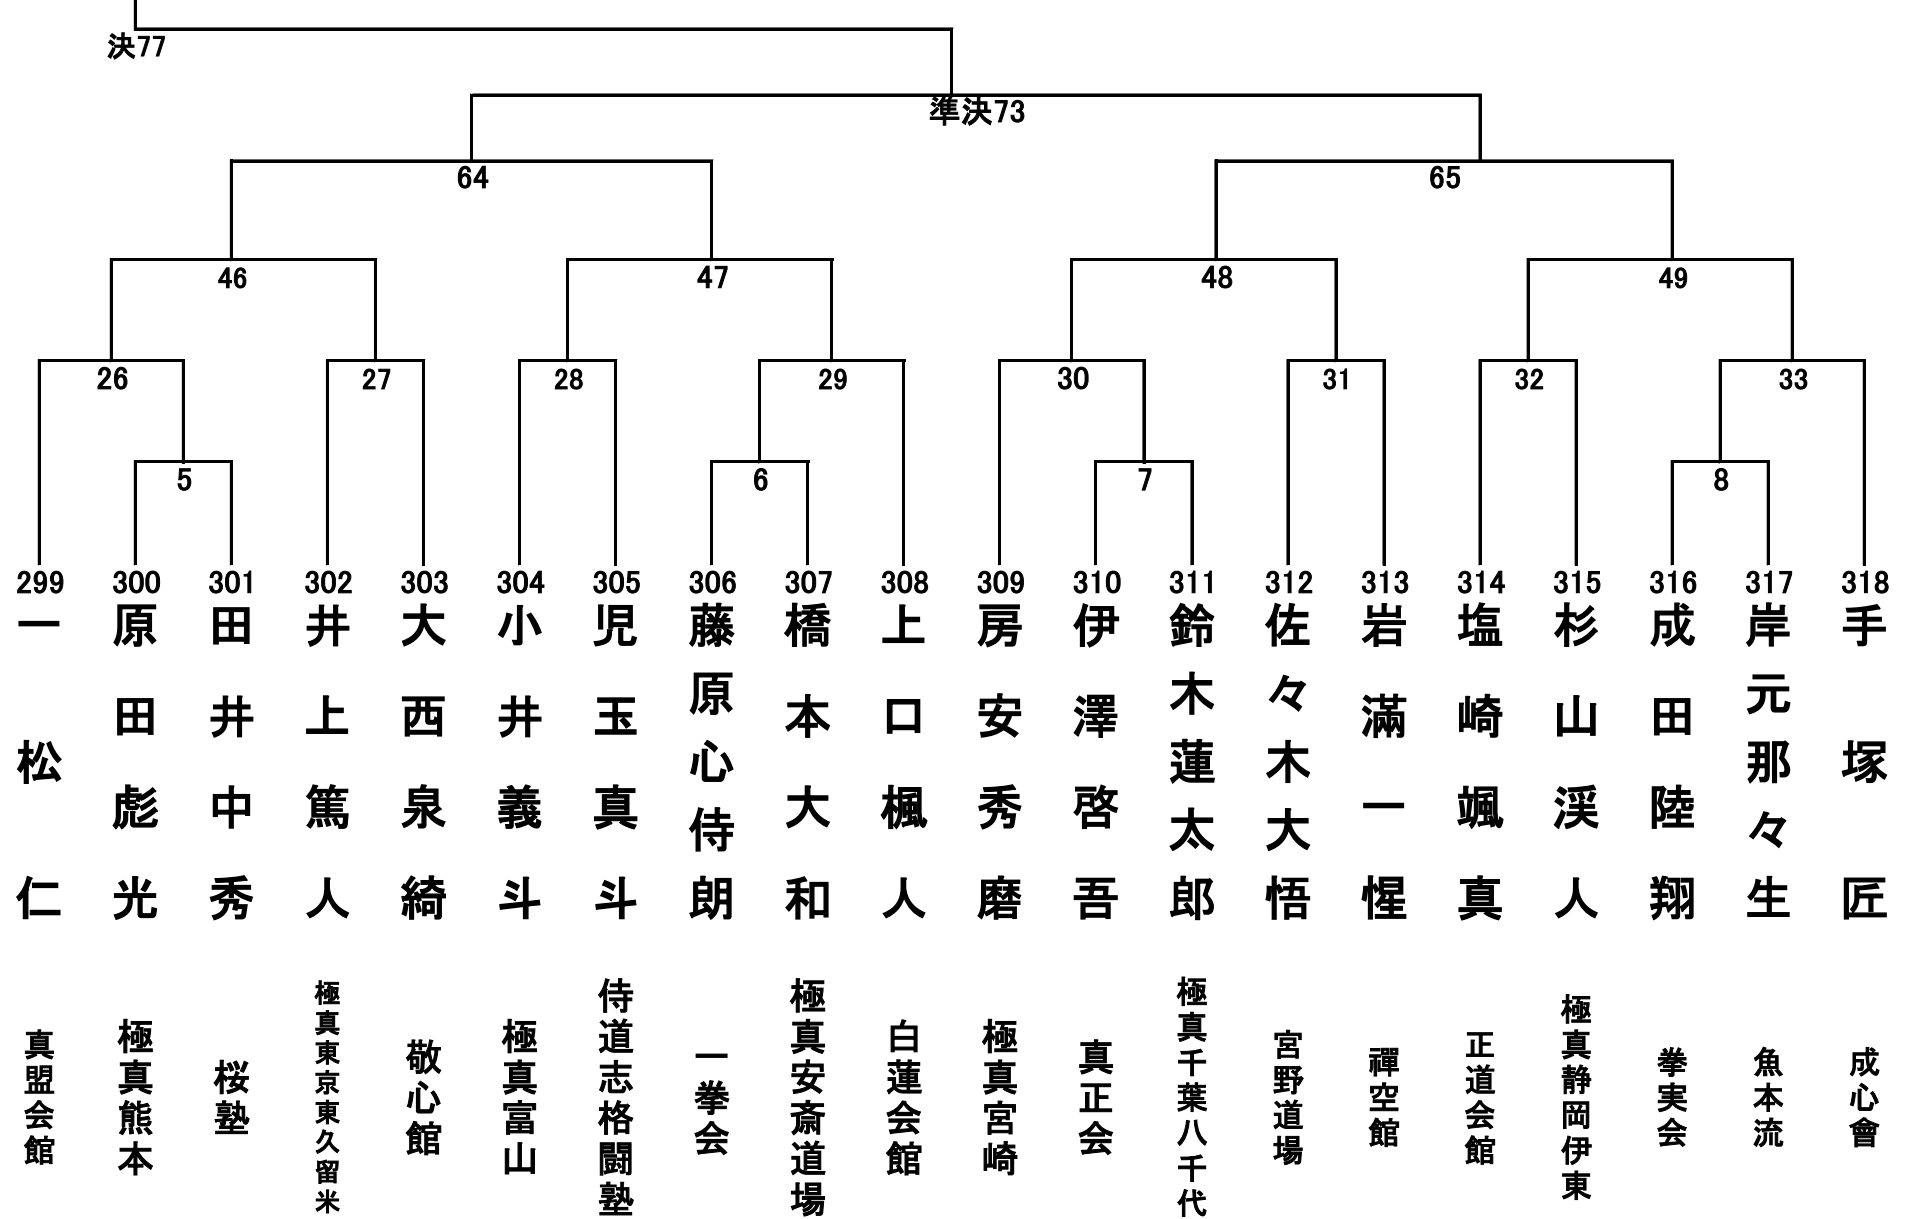

小学4年生女子の部 22名 Rコート

小学5年生男子軽量級の部(34.9kg以下) 27名 Lコート

小学5年生男子重量級の部(35kg以上) 25名 Cコート

小学5年生女子の部 30名 Rコート①

小学5年生女子の部 30名 Rコート②

小学6年生男子轻量級の部(44.9kg以下) 40名 Cコート①

小学6年生男子轻量級の部(44.9kg以下) 40名 Cコート①

小学6年生男子重量級の部 16名 Cコート