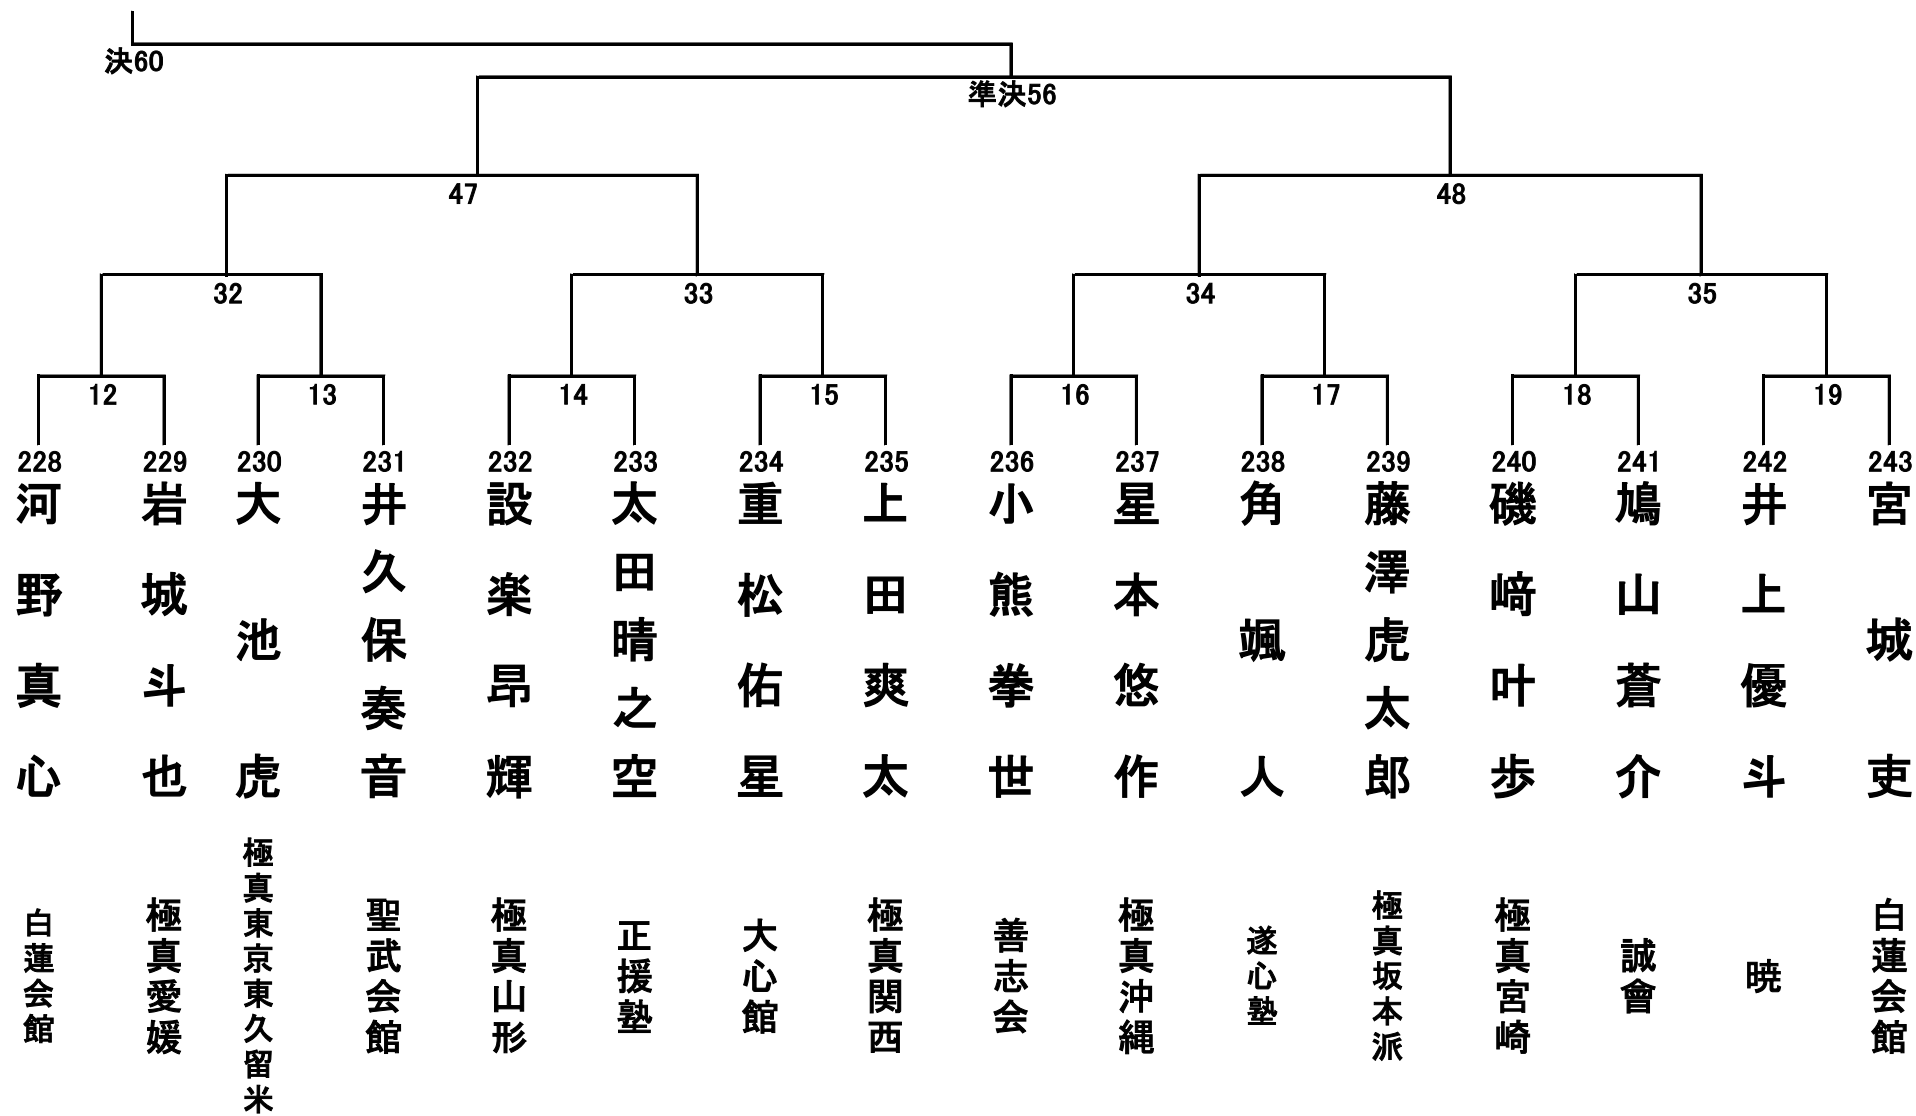

小学4年生女子の部 19名 Lコート

小学5年生男子轻量級の部(34.9kg以下) 23名 Rコート

小学5年生男子重量級の部(35kg以上) 20名 Cコート

小学5年生女子の部 21名 Lコート

小学6年生男子軽量級の部(44.9kg以下) 31名 Cコート①

小学6年生男子轻量級の部(44.9kg以下) 31名 Cコート②

小学6年生男子重量級の部(45kg以上) 13名 Cコート

小学6年生女子の部 Lコート 26名