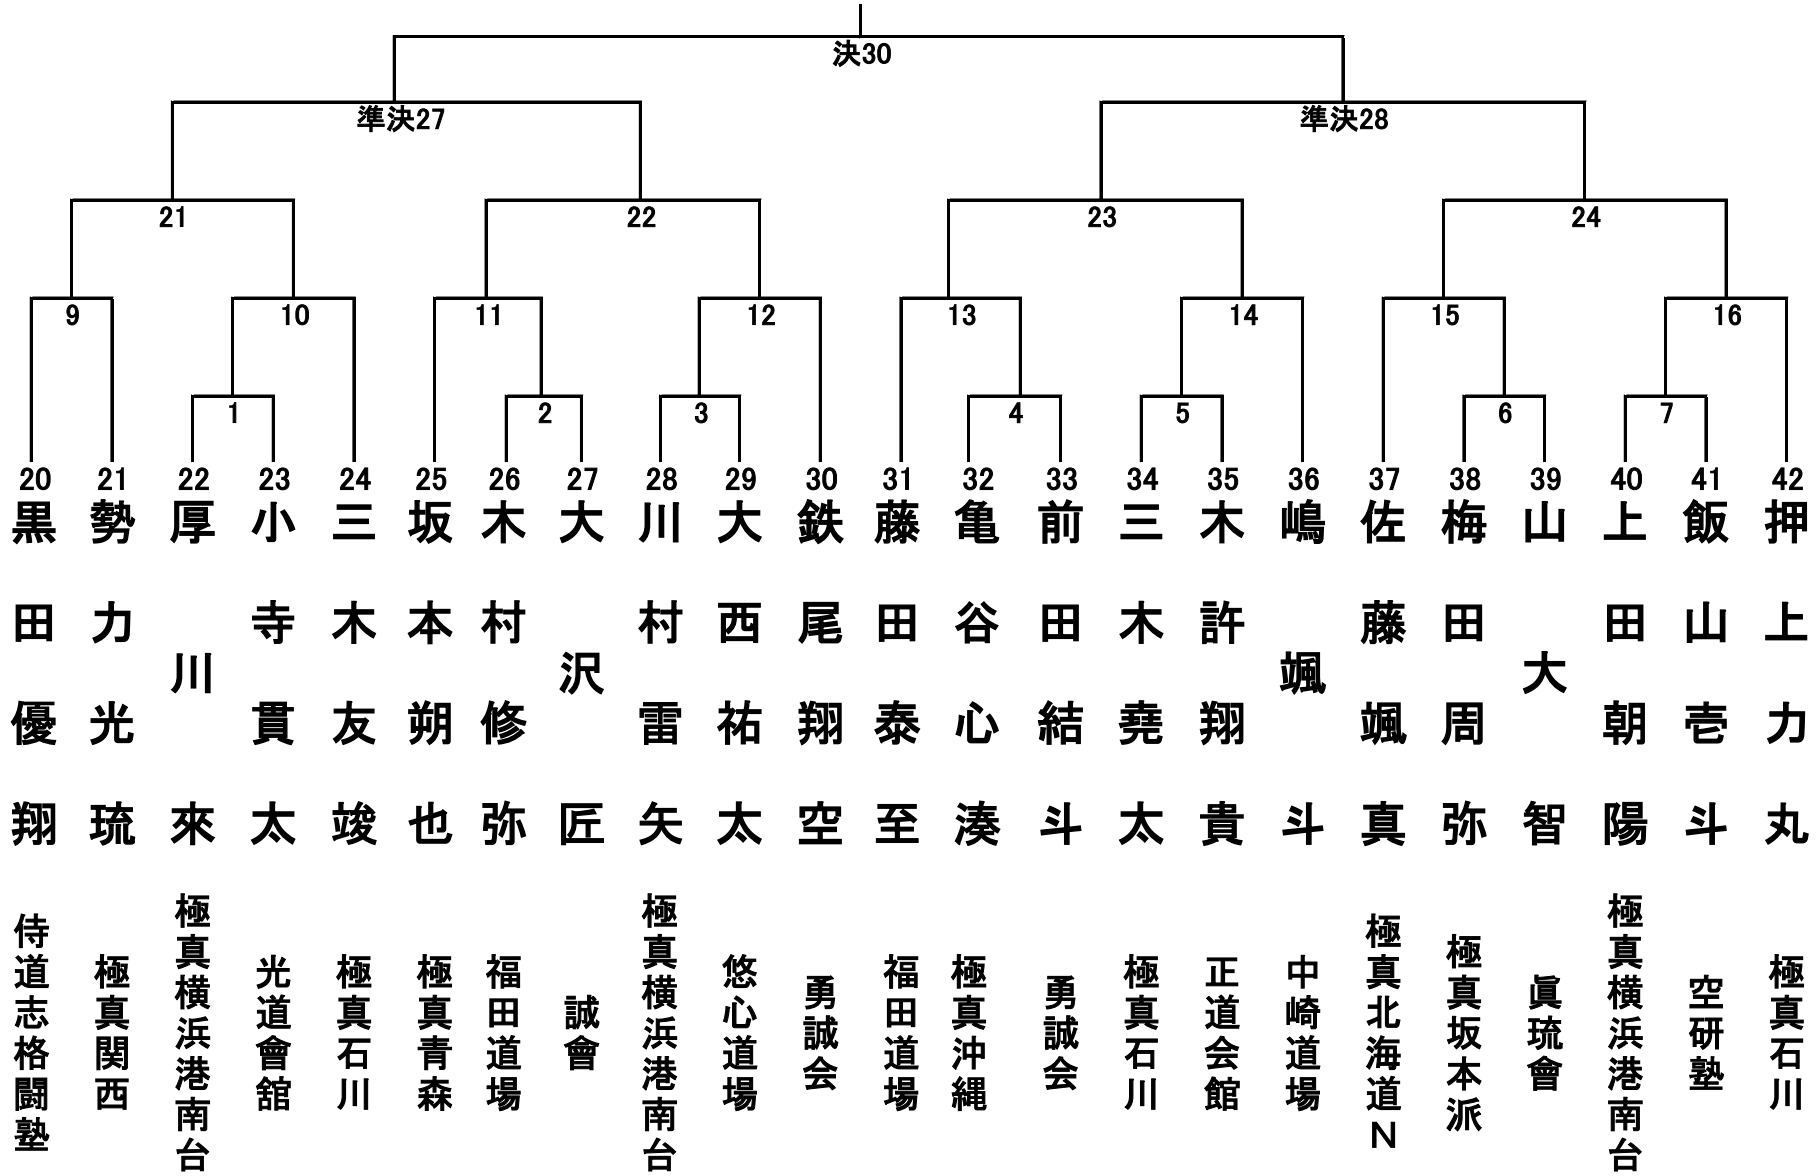

小学1年生の部(男女混合) 19名 Lコート

小学2年生男子の部 23名 Rコート

小学2年生女子の部 9名 Rコート

小学3年生男子轻量級の部(29.9kg以下) 15名 Cコート

小学3年生男子重量級の部(30kg以上) 10名 Cコート

小学3年生女子の部 14名 Lコート

小学4年生男子轻量级の部(31.9kg以下) 18名 Rコート

小学4年生男子重量級の部(32kg以上) 21名 Rコート