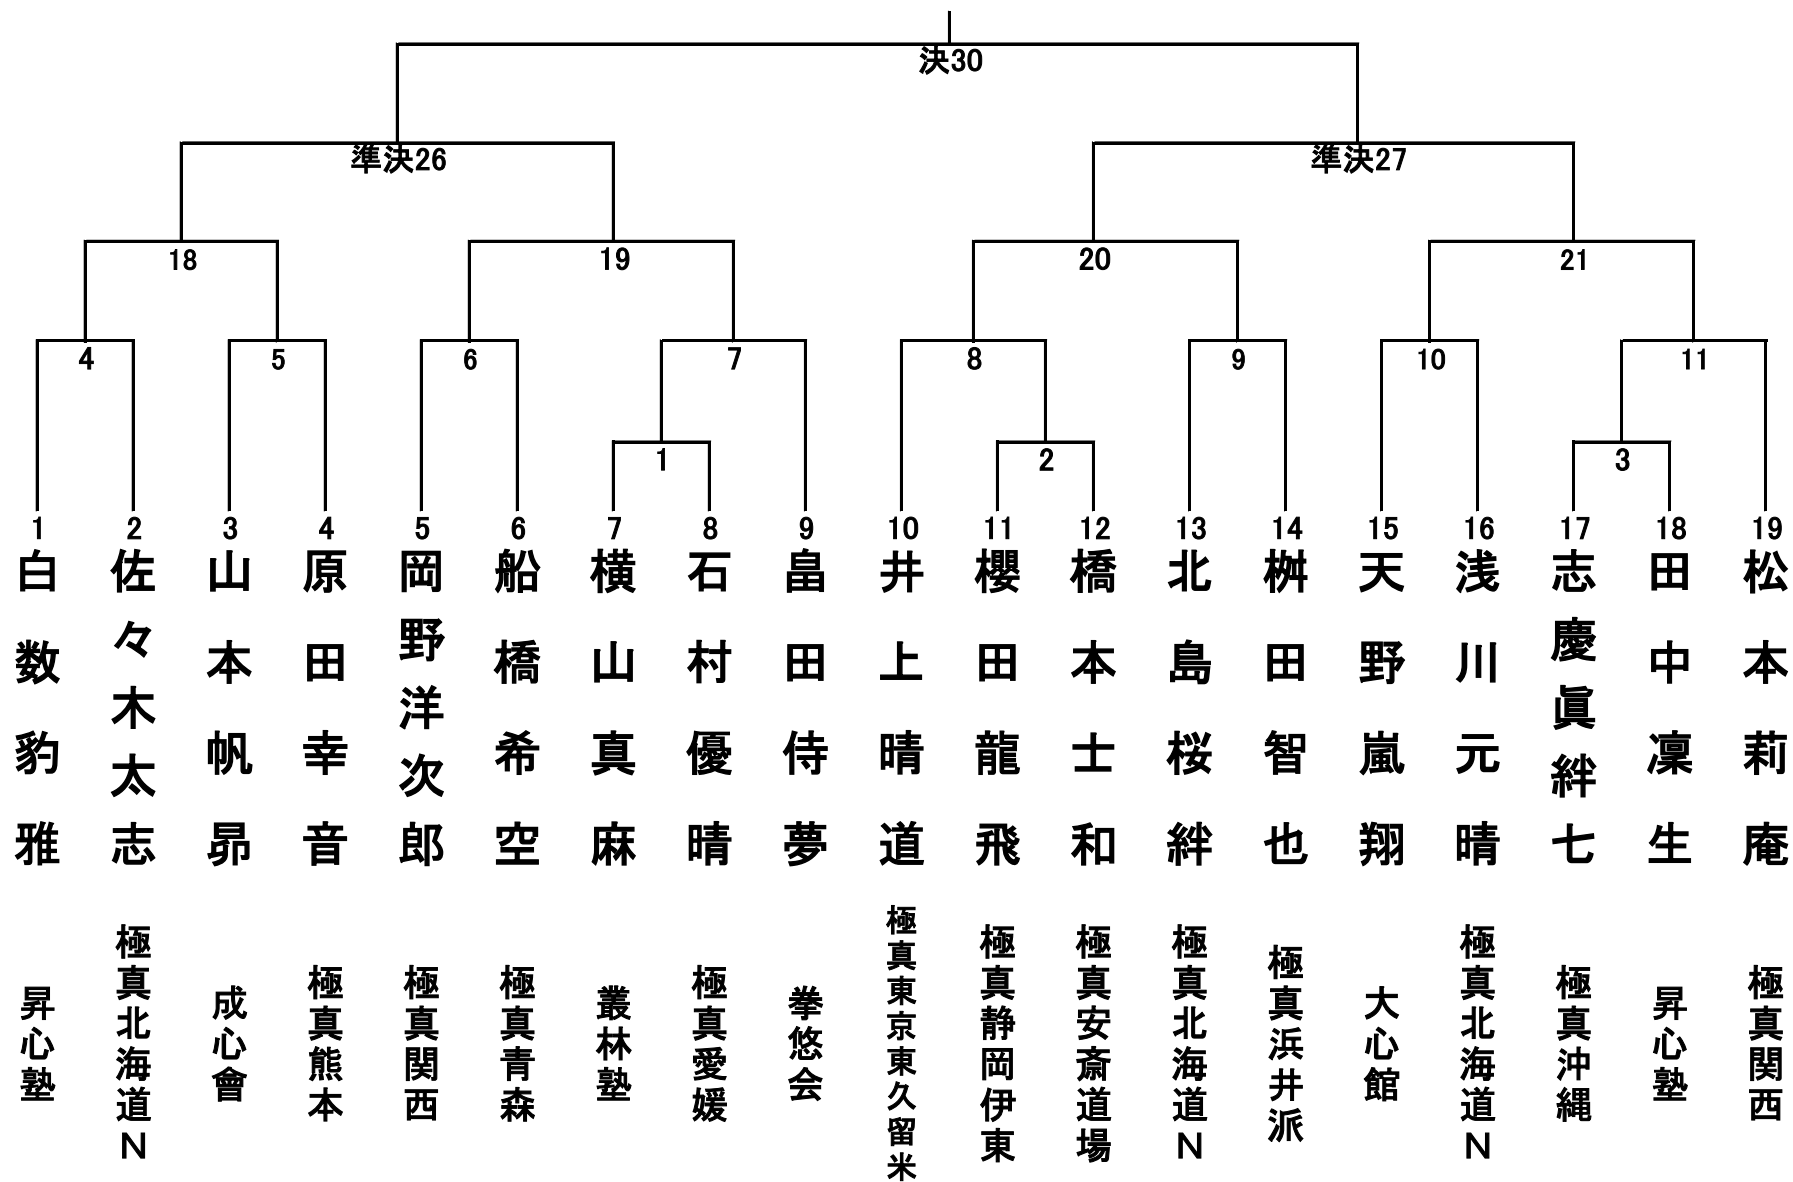

小学1年生の部(男女混合) 19名 Lコート

小学2年生男子の部 23名 Rコート

小学2年生女子の部 9名 Rコート

小学3年生男子轻量級の部(29.9kg以下) 15名 Cコート

小学3年生男子重量級の部(30kg以上) 10名 Cコート

小学3年生女子の部 14名 Lコート

小学4年生男子轻量级の部(31.9kg以下) 18名 Rコート

小学4年生男子重量級の部(32kg以上) 21名 Rコート