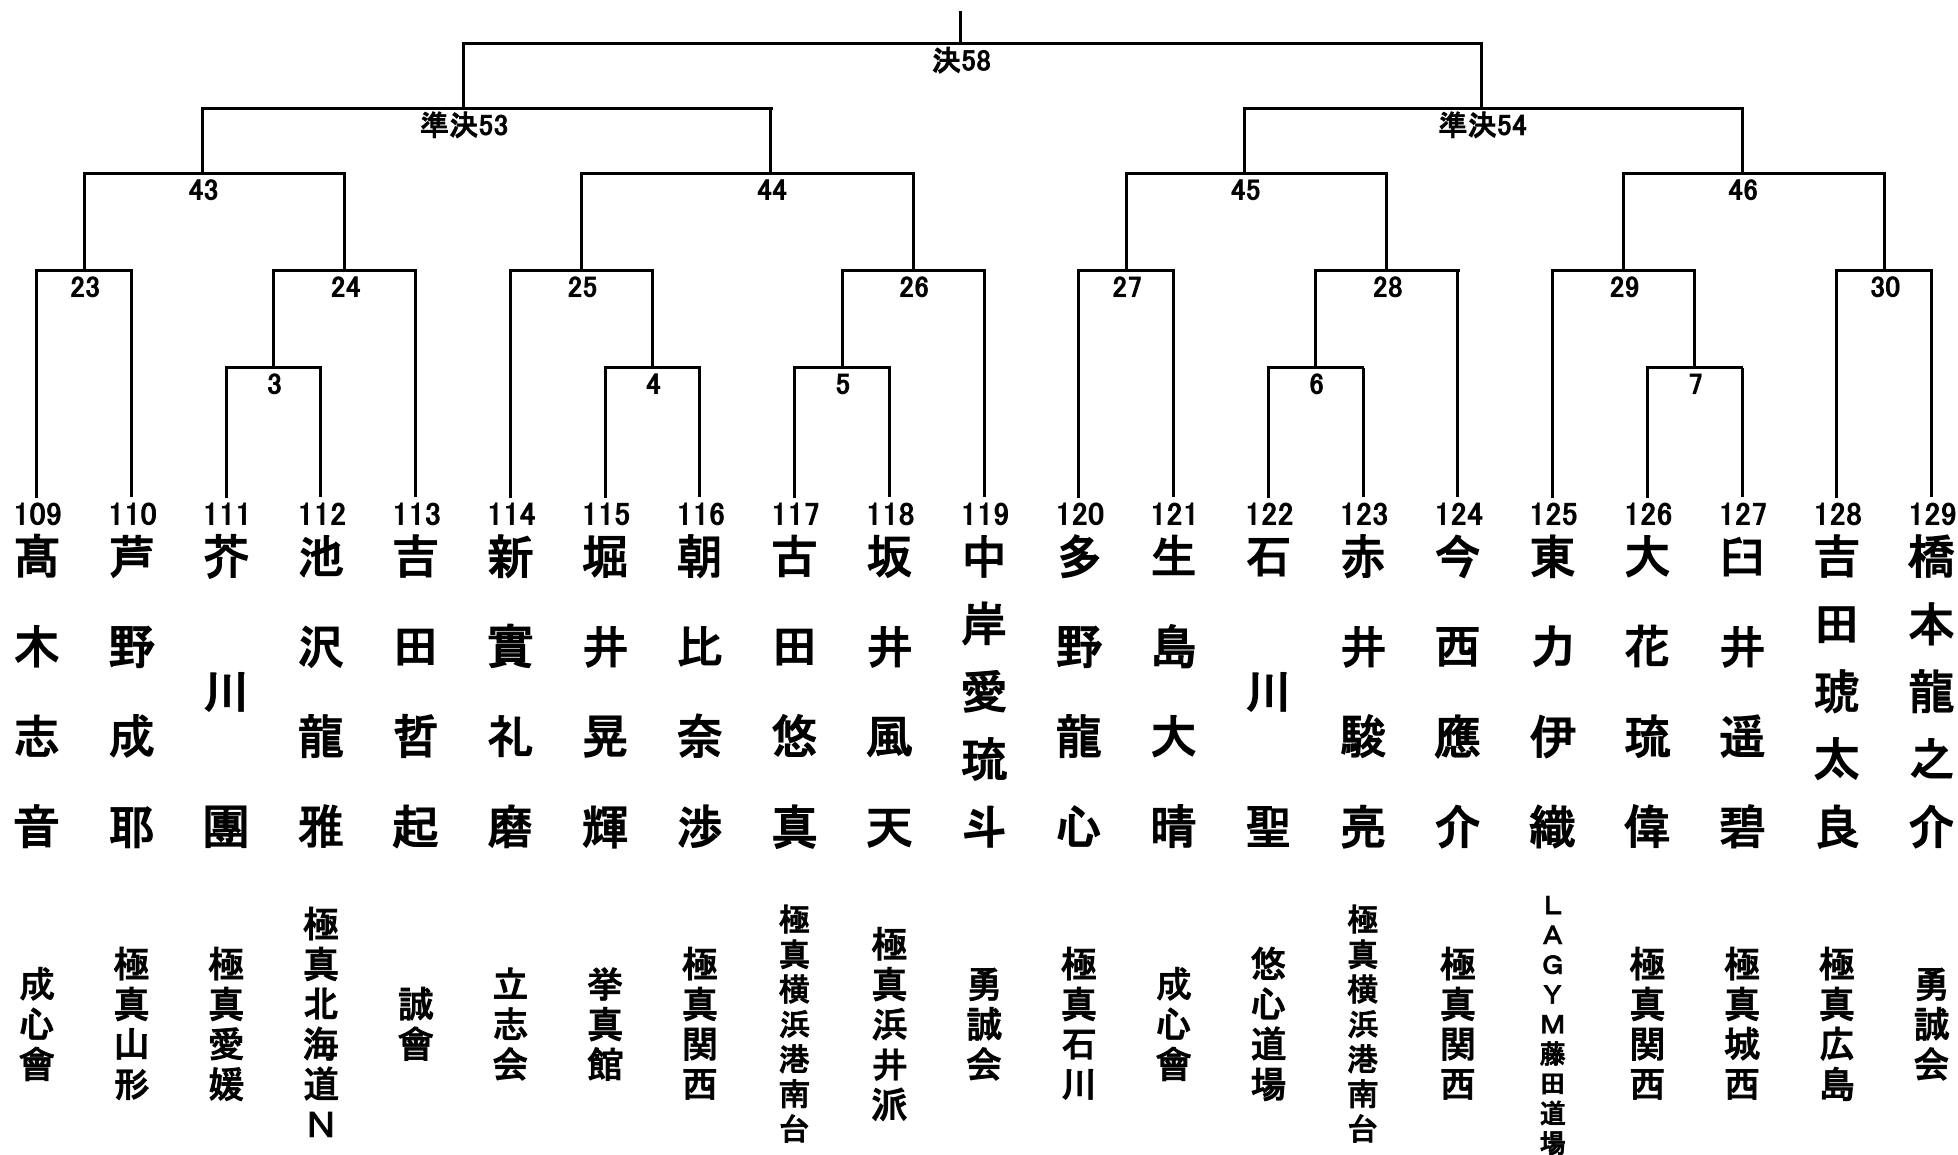

小学1年生の部(男女混合) 19名 Lコート

小学2年生男子の部 23名 Rコート

小学2年生女子の部 9名 Rコート

小学3年生男子轻量級の部(29.9kg以下) 15名 Cコート

小学3年生男子重量級の部(30kg以上) 10名 Cコート

小学3年生女子の部 14名 Lコート

小学4年生男子轻量级の部(31.9kg以下) 18名 Rコート

小学4年生男子重量級の部(32kg以上) 21名 Rコート