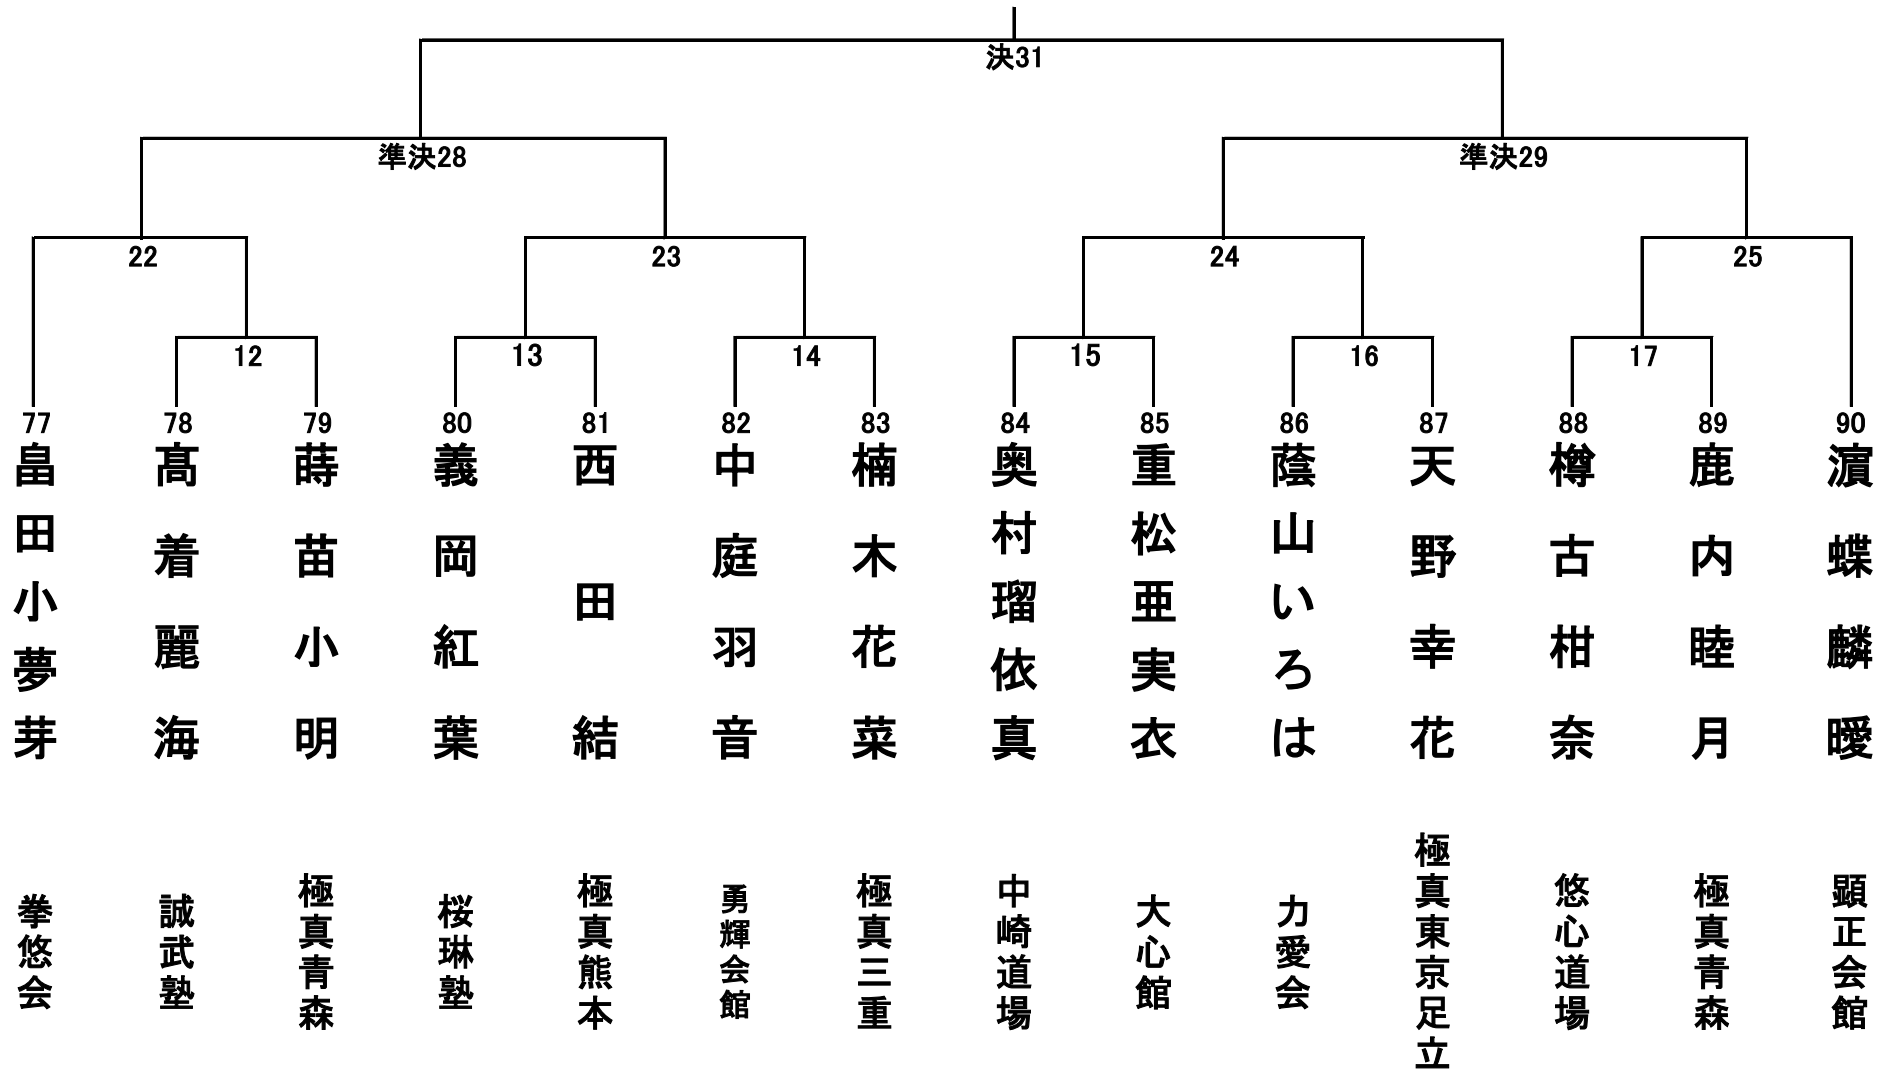

小学1年生の部(男女混合) 19名 Lコート

小学2年生男子の部 23名 Rコート

小学2年生女子の部 9名 Rコート

小学3年生男子轻量級の部(29.9kg以下) 15名 Cコート

小学3年生男子重量級の部(30kg以上) 10名 Cコート

小学3年生女子の部 14名 Lコート

小学4年生男子轻量级の部(31.9kg以下) 18名 Rコート

小学4年生男子重量級の部(32kg以上) 21名 Rコート