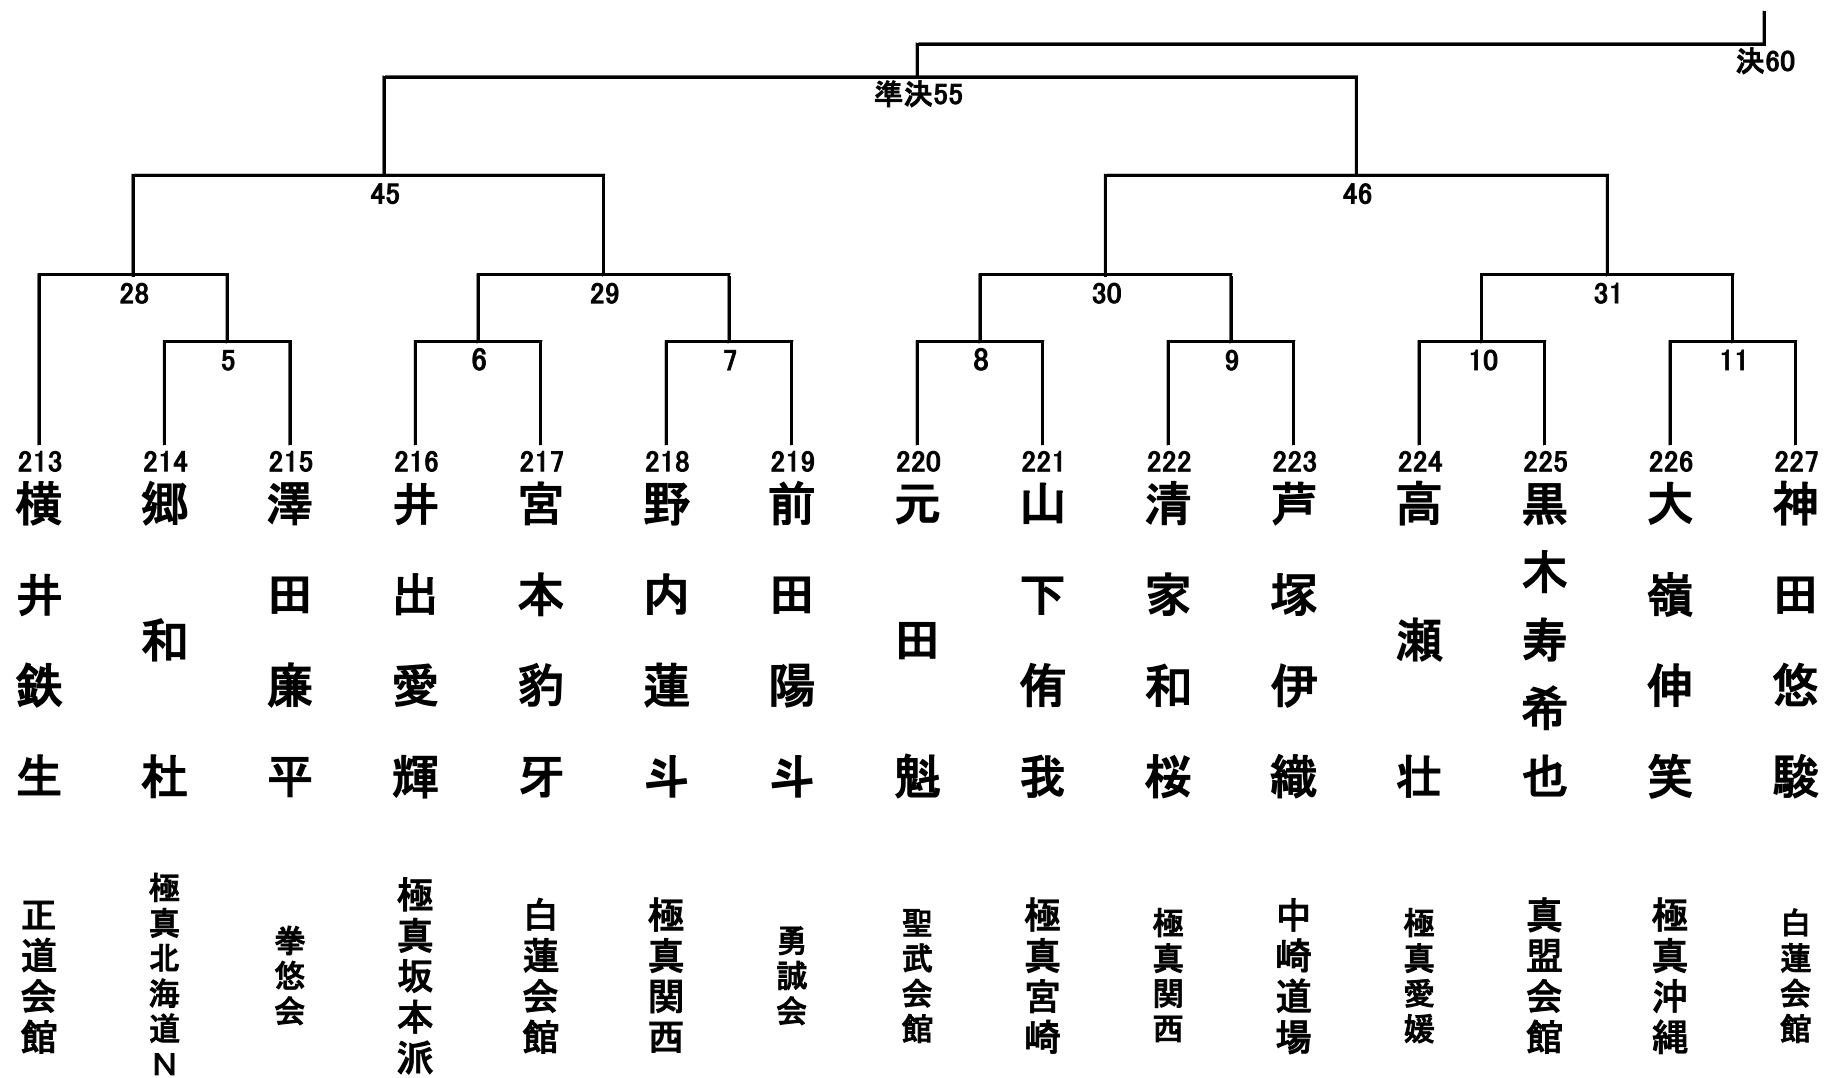

小学4年生女子の部 19名 Lコート

小学5年生男子轻量級の部(34.9kg以下) 23名 Rコート

小学5年生男子重量級の部(35kg以上) 20名 Cコート

小学5年生女子の部 21名 Lコート

小学6年生男子軽量級の部(44.9kg以下) 31名 Cコート①

小学6年生男子轻量級の部(44.9kg以下) 31名 Cコート②

小学6年生男子重量級の部(45kg以上) 13名 Cコート

小学6年生女子の部 Lコート 26名