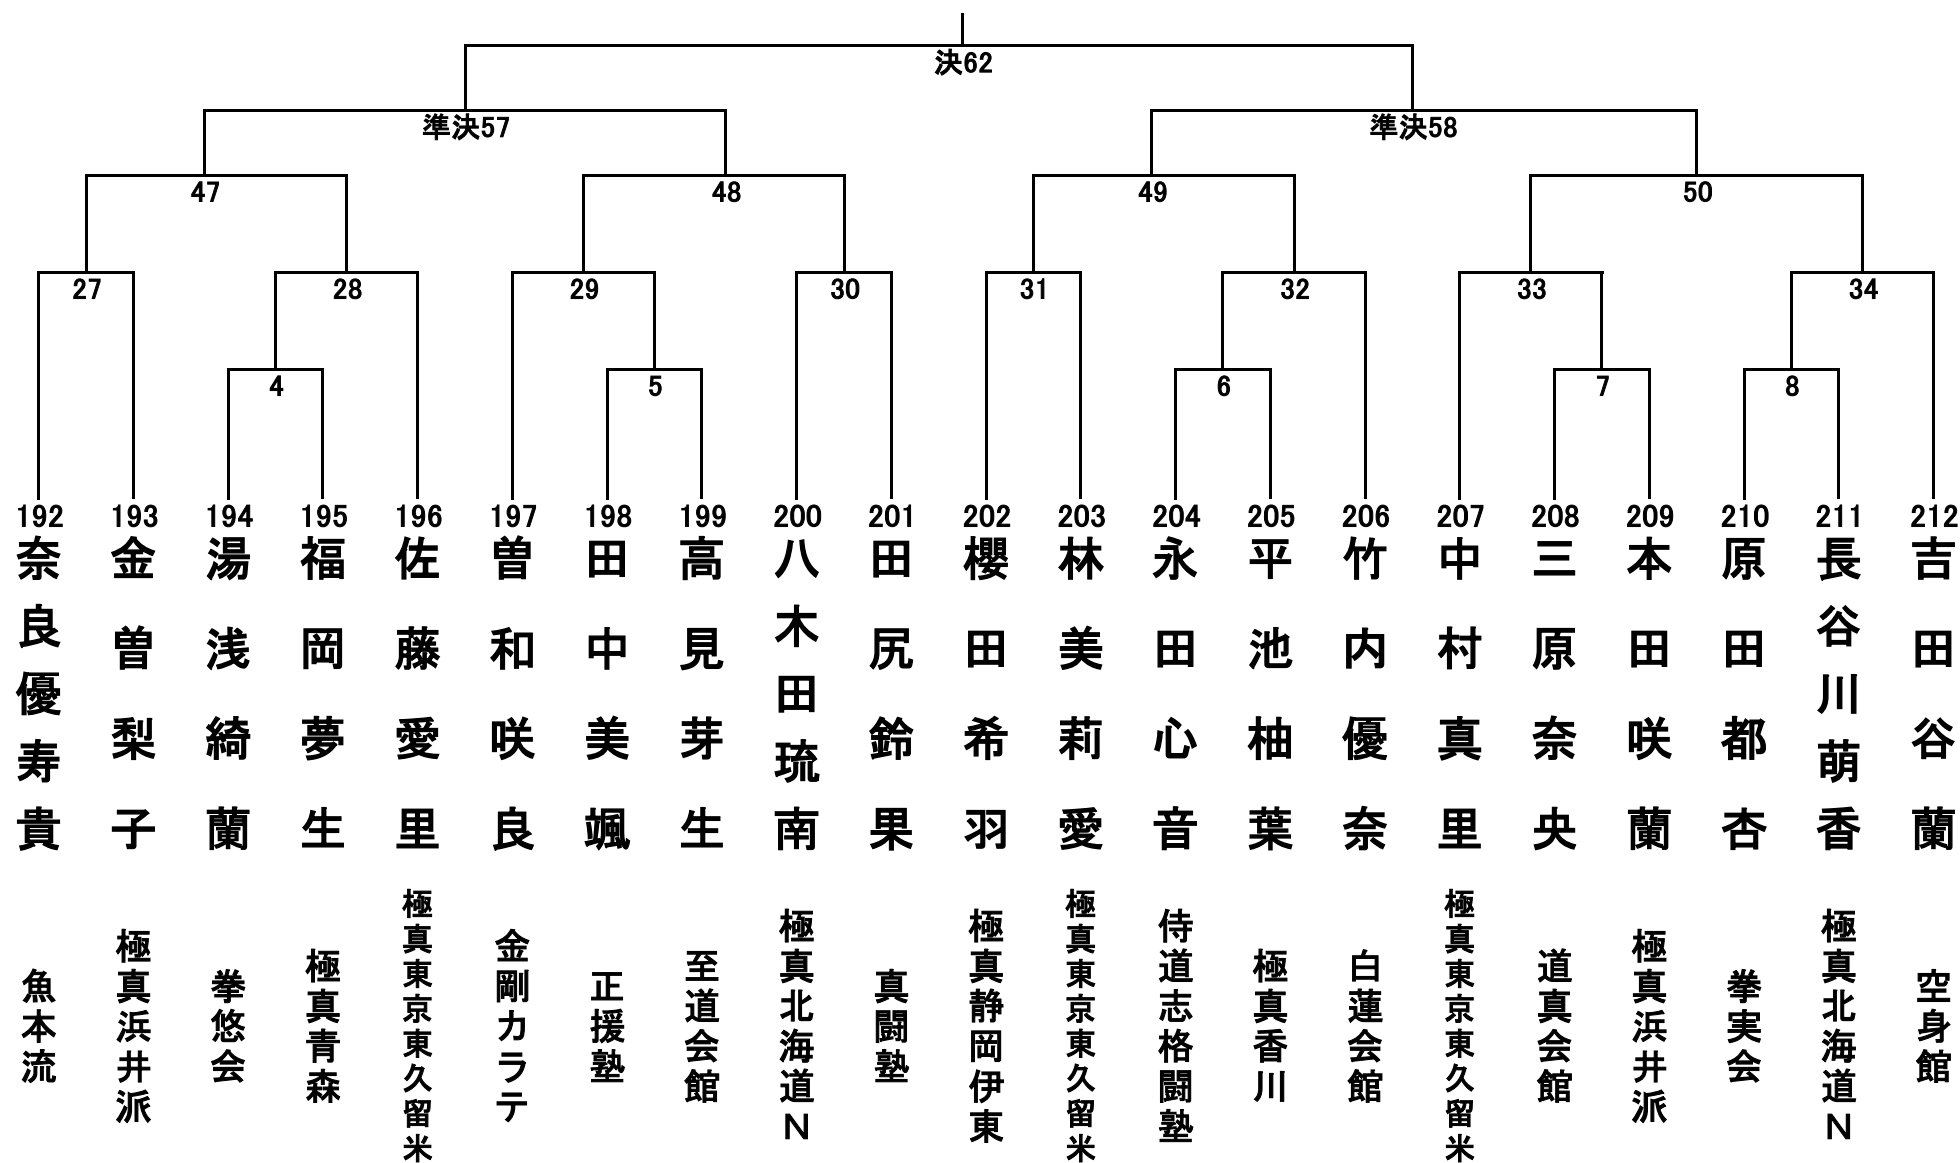

小学4年生女子の部 19名 Lコート

小学5年生男子轻量級の部(34.9kg以下) 23名 Rコート

小学5年生男子重量級の部(35kg以上) 20名 Cコート

小学5年生女子の部 21名 Lコート

小学6年生男子軽量級の部(44.9kg以下) 31名 Cコート①

小学6年生男子轻量級の部(44.9kg以下) 31名 Cコート②

小学6年生男子重量級の部(45kg以上) 13名 Cコート

小学6年生女子の部 Lコート 26名