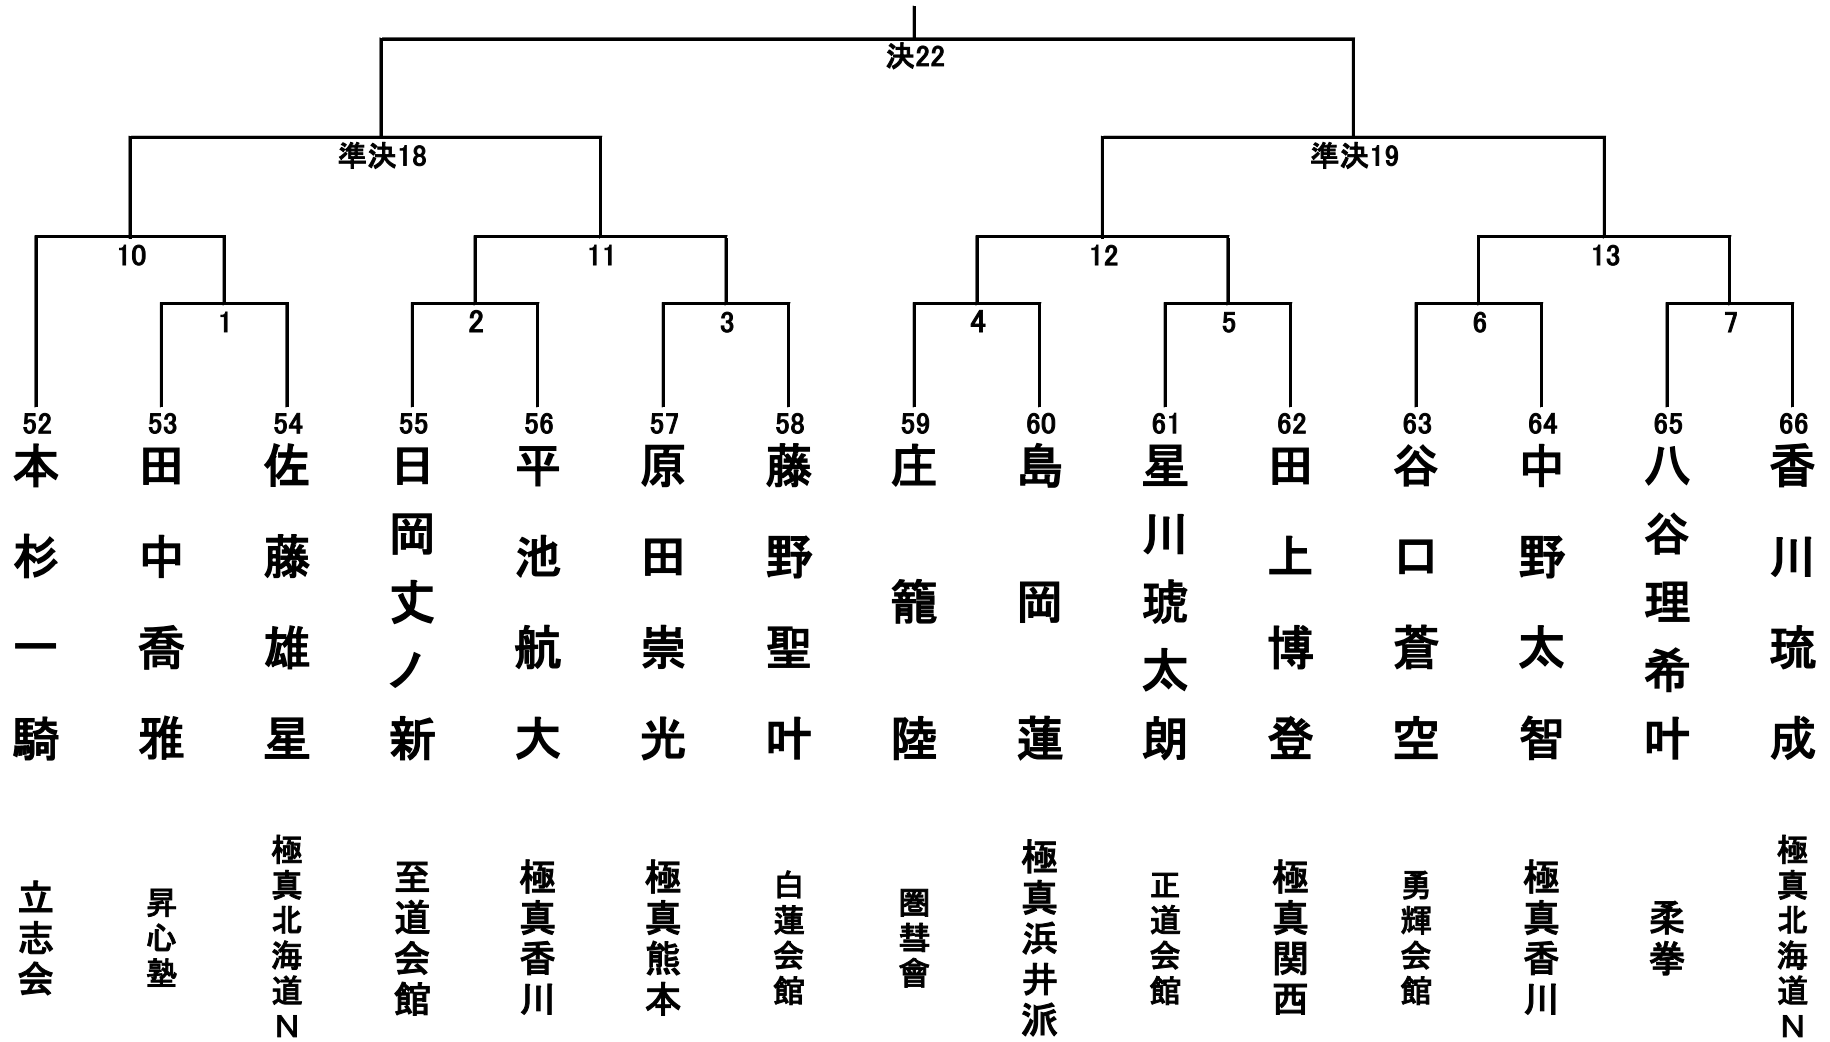

小学1年生の部(男女混合) 19名 Lコート

小学2年生男子の部 23名 Rコート

小学2年生女子の部 9名 Rコート

小学3年生男子轻量級の部(29.9kg以下) 15名 Cコート

小学3年生男子重量級の部(30kg以上) 10名 Cコート

小学3年生女子の部 14名 Lコート

小学4年生男子轻量级の部(31.9kg以下) 18名 Rコート

小学4年生男子重量級の部(32kg以上) 21名 Rコート