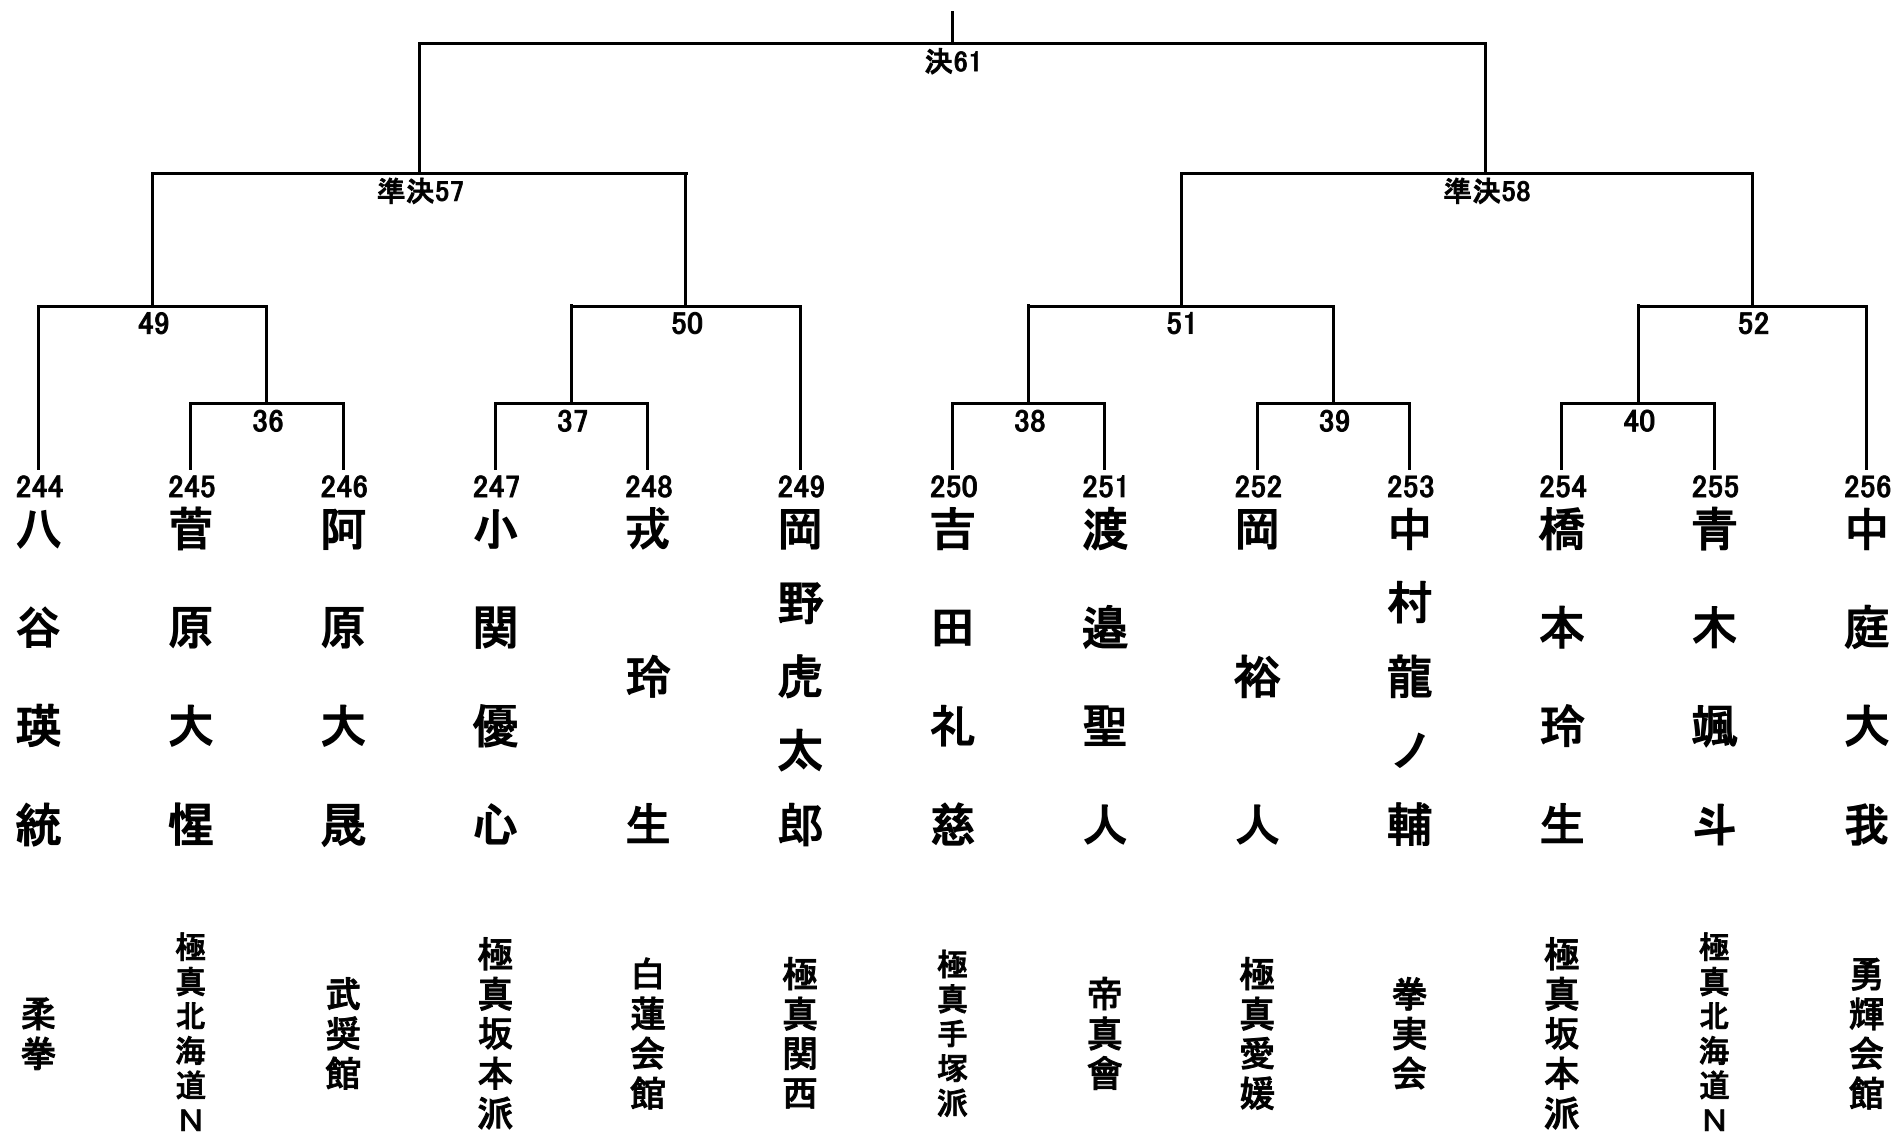

小学4年生女子の部 19名 Lコート

小学5年生男子轻量級の部(34.9kg以下) 23名 Rコート

小学5年生男子重量級の部(35kg以上) 20名 Cコート

小学5年生女子の部 21名 Lコート

小学6年生男子軽量級の部(44.9kg以下) 31名 Cコート①

小学6年生男子轻量級の部(44.9kg以下) 31名 Cコート②

小学6年生男子重量級の部(45kg以上) 13名 Cコート

小学6年生女子の部 Lコート 26名