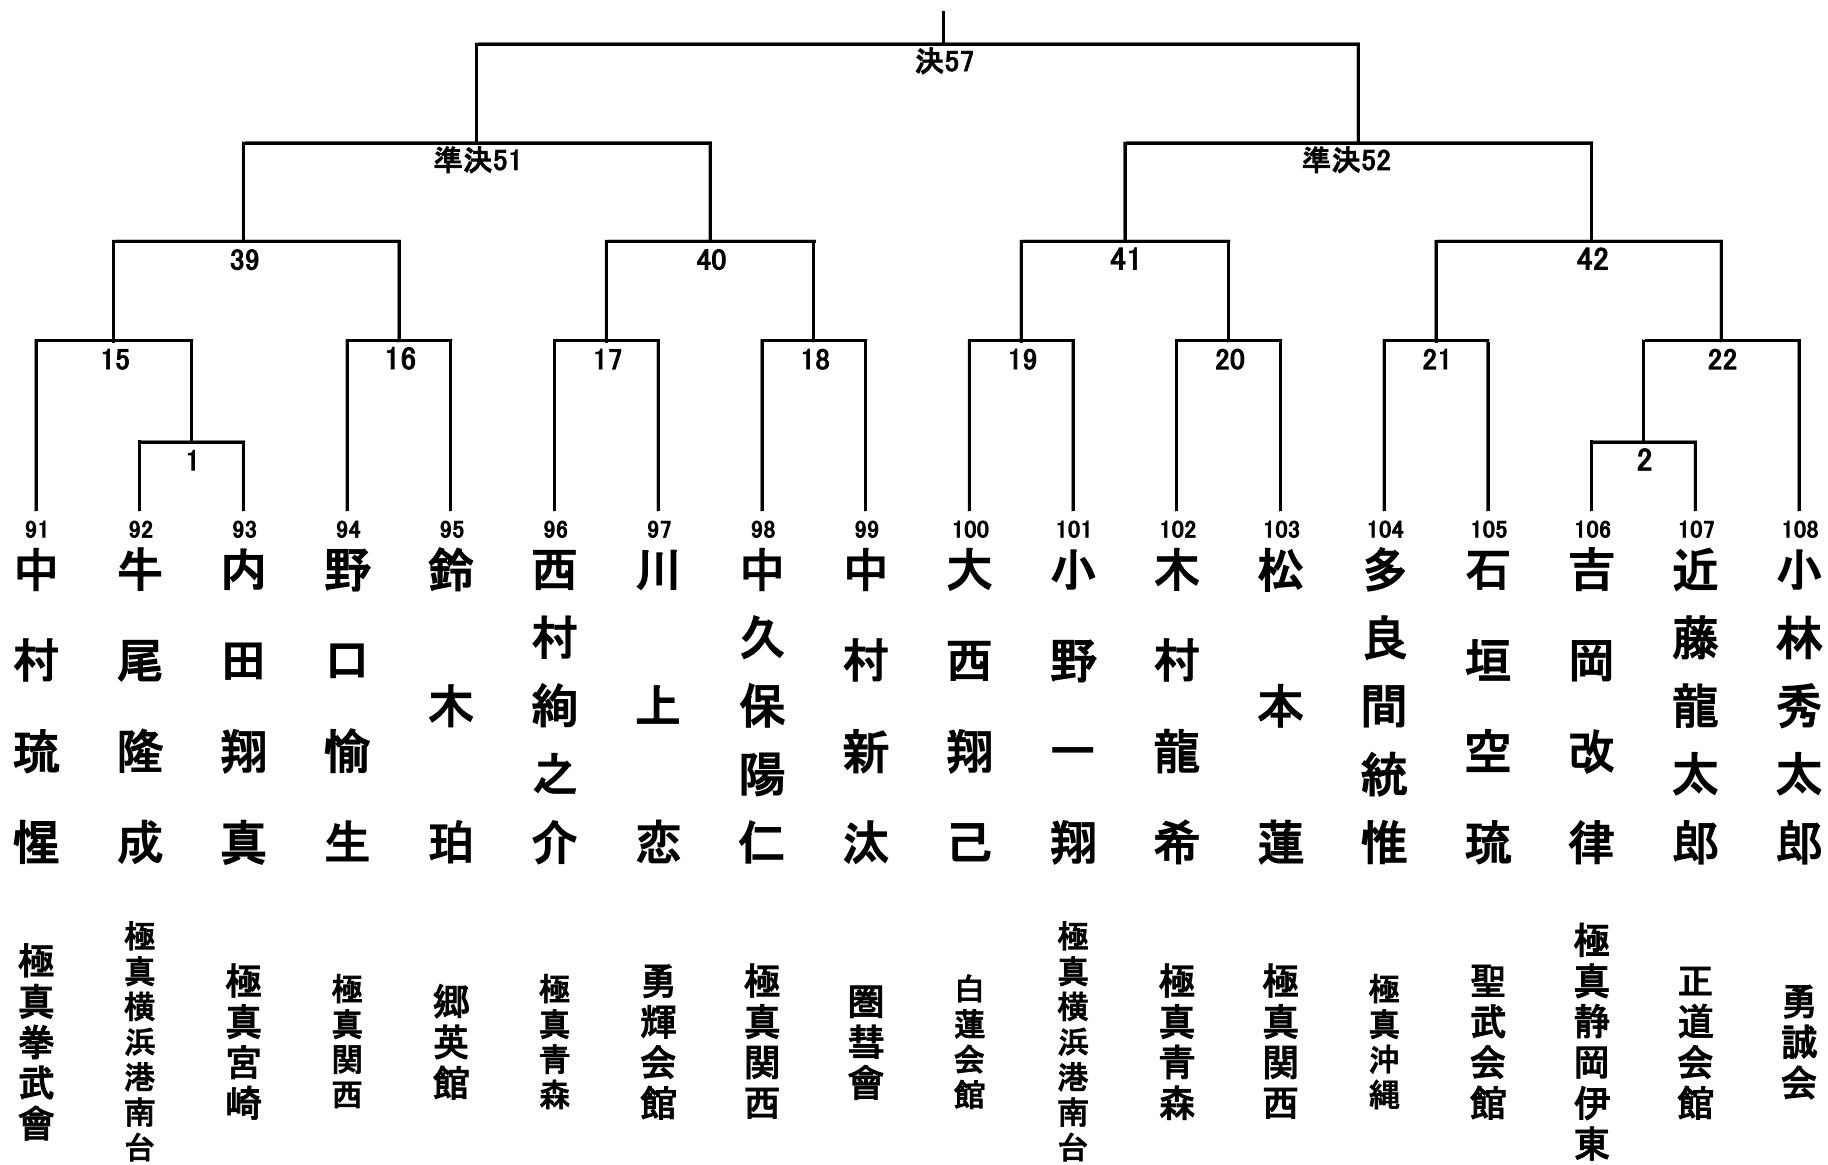

小学1年生の部(男女混合) 19名 Lコート

小学2年生男子の部 23名 Rコート

小学2年生女子の部 9名 Rコート

小学3年生男子轻量級の部(29.9kg以下) 15名 Cコート

小学3年生男子重量級の部(30kg以上) 10名 Cコート

小学3年生女子の部 14名 Lコート

小学4年生男子轻量级の部(31.9kg以下) 18名 Rコート

小学4年生男子重量級の部(32kg以上) 21名 Rコート