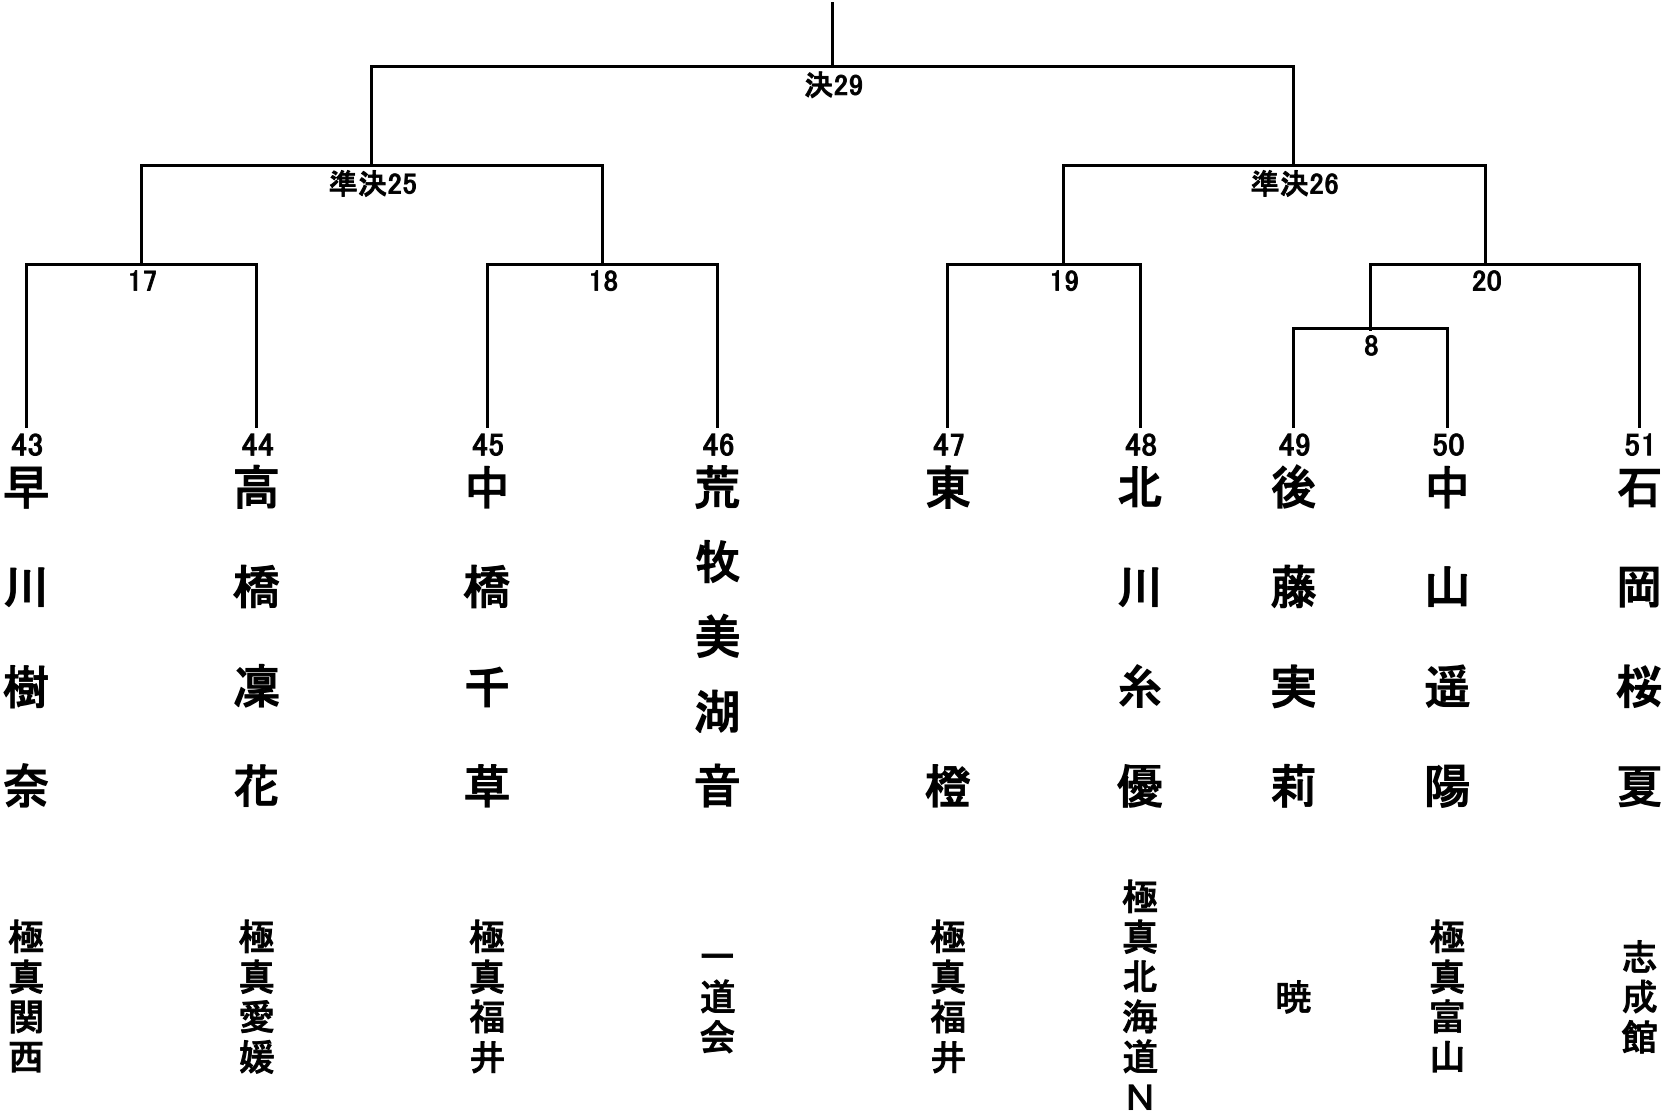

小学1年生の部(男女混合) 19名 Lコート

小学2年生男子の部 23名 Rコート

小学2年生女子の部 9名 Rコート

小学3年生男子轻量級の部(29.9kg以下) 15名 Cコート

小学3年生男子重量級の部(30kg以上) 10名 Cコート

小学3年生女子の部 14名 Lコート

小学4年生男子轻量级の部(31.9kg以下) 18名 Rコート

小学4年生男子重量級の部(32kg以上) 21名 Rコート