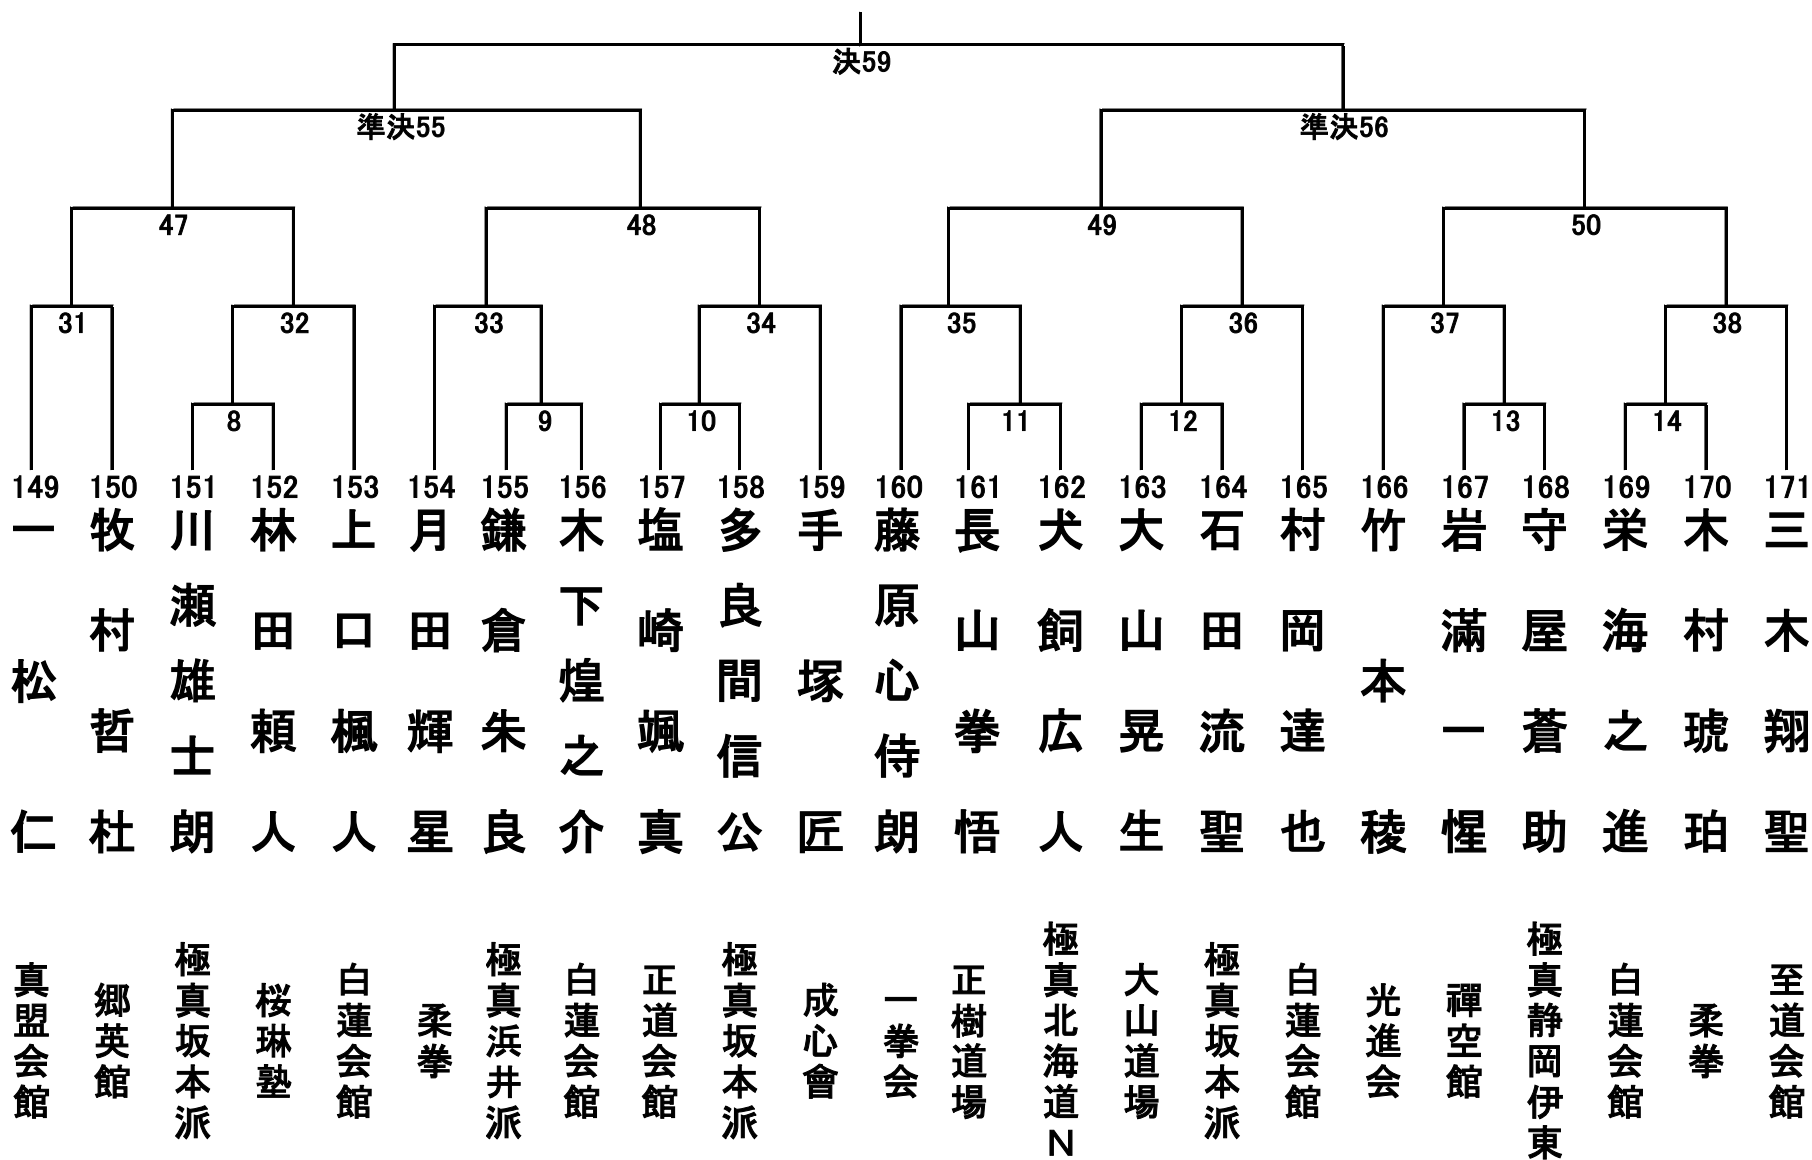

小学5年生男子轻量級の部(34.9kg以下) 23名 Rコート