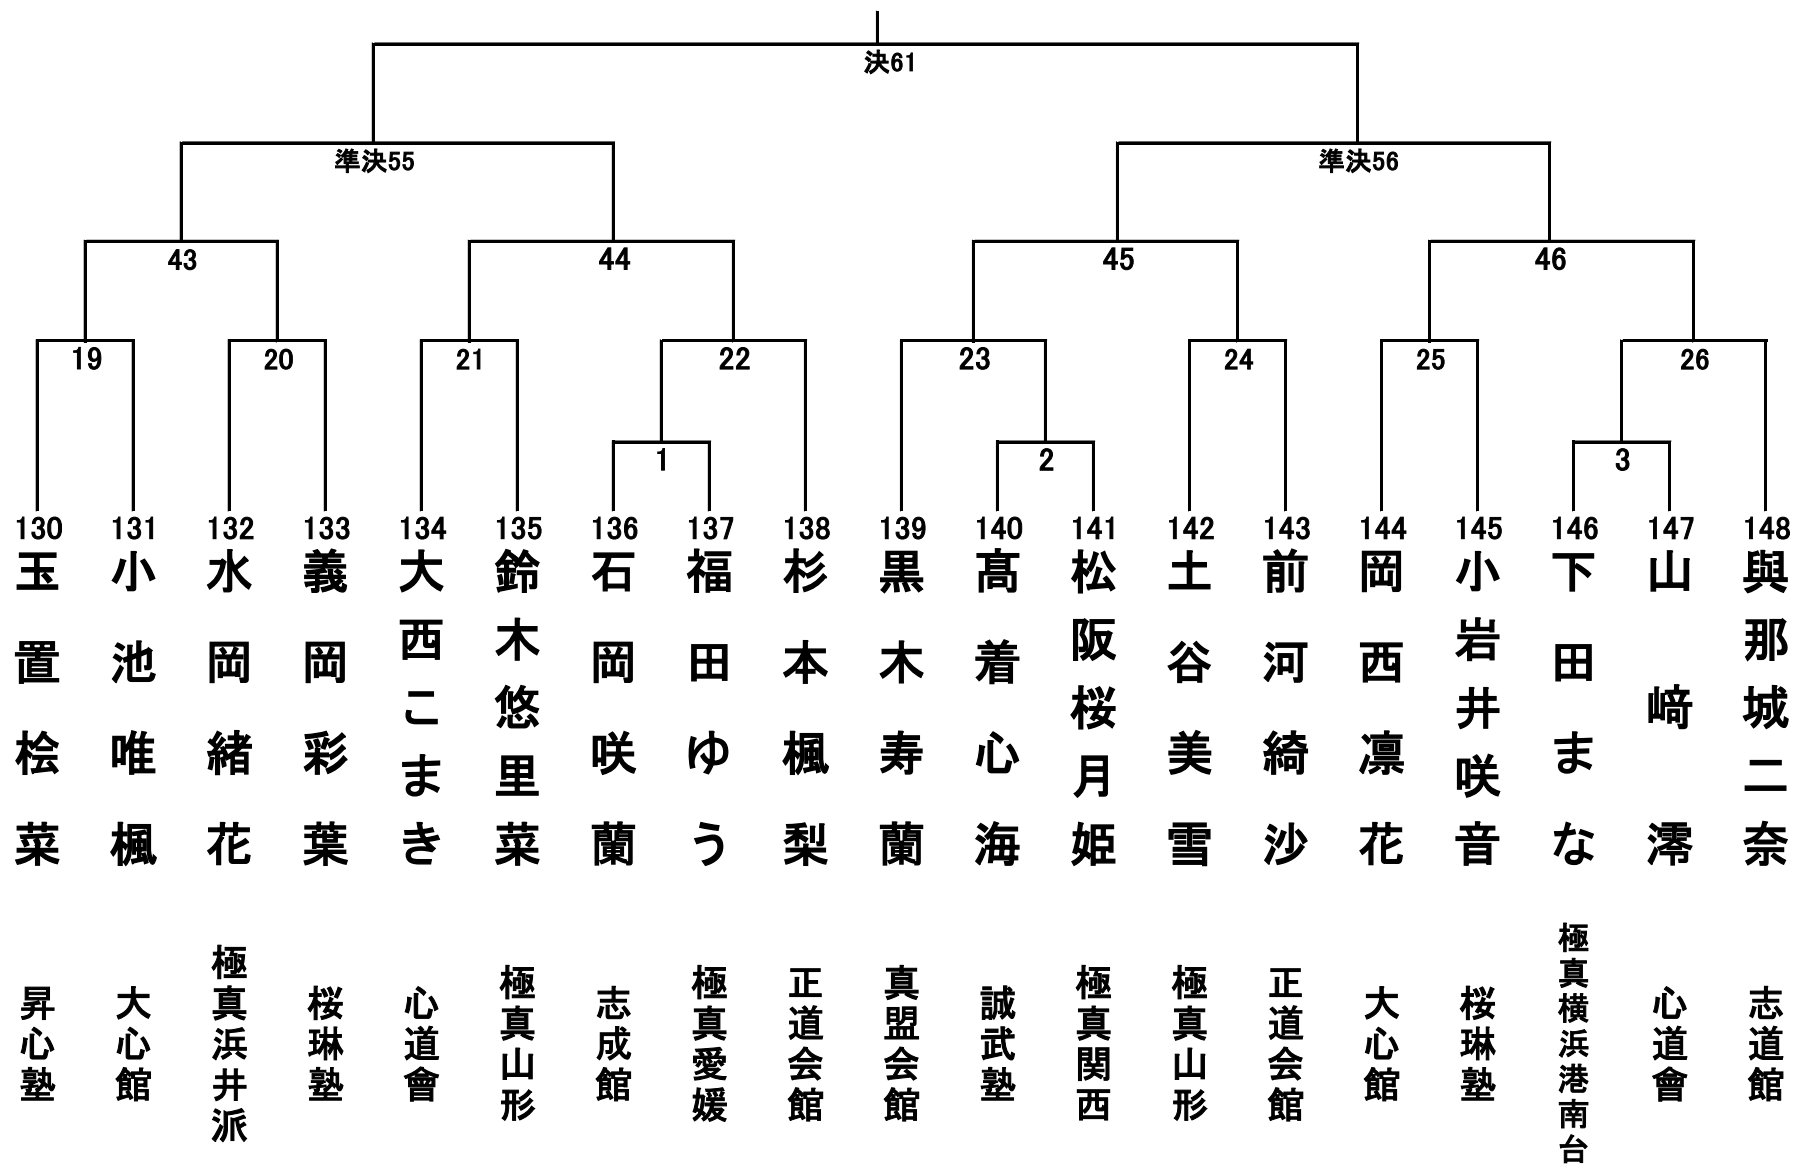

小学1年生の部(男女混合) 19名 Lコート

小学2年生男子の部 23名 Rコート

小学2年生女子の部 9名 Rコート

小学3年生男子轻量級の部(29.9kg以下) 15名 Cコート

小学3年生男子重量級の部(30kg以上) 10名 Cコート

小学3年生女子の部 14名 Lコート

小学4年生男子轻量级の部(31.9kg以下) 18名 Rコート

小学4年生男子重量級の部(32kg以上) 21名 Rコート

小学4年生女子の部 19名 Lコート

小学5年生男子轻量級の部(34.9kg以下) 23名 Rコート

小学5年生男子重量級の部(35kg以上) 20名 Cコート

小学5年生女子の部 21名 Lコート

小学6年生男子軽量級の部(44.9kg以下) 31名 Cコート①

小学6年生男子轻量級の部(44.9kg以下) 31名 Cコート②

小学6年生男子重量級の部(45kg以上) 13名 Cコート

小学6年生女子の部 Lコート 26名