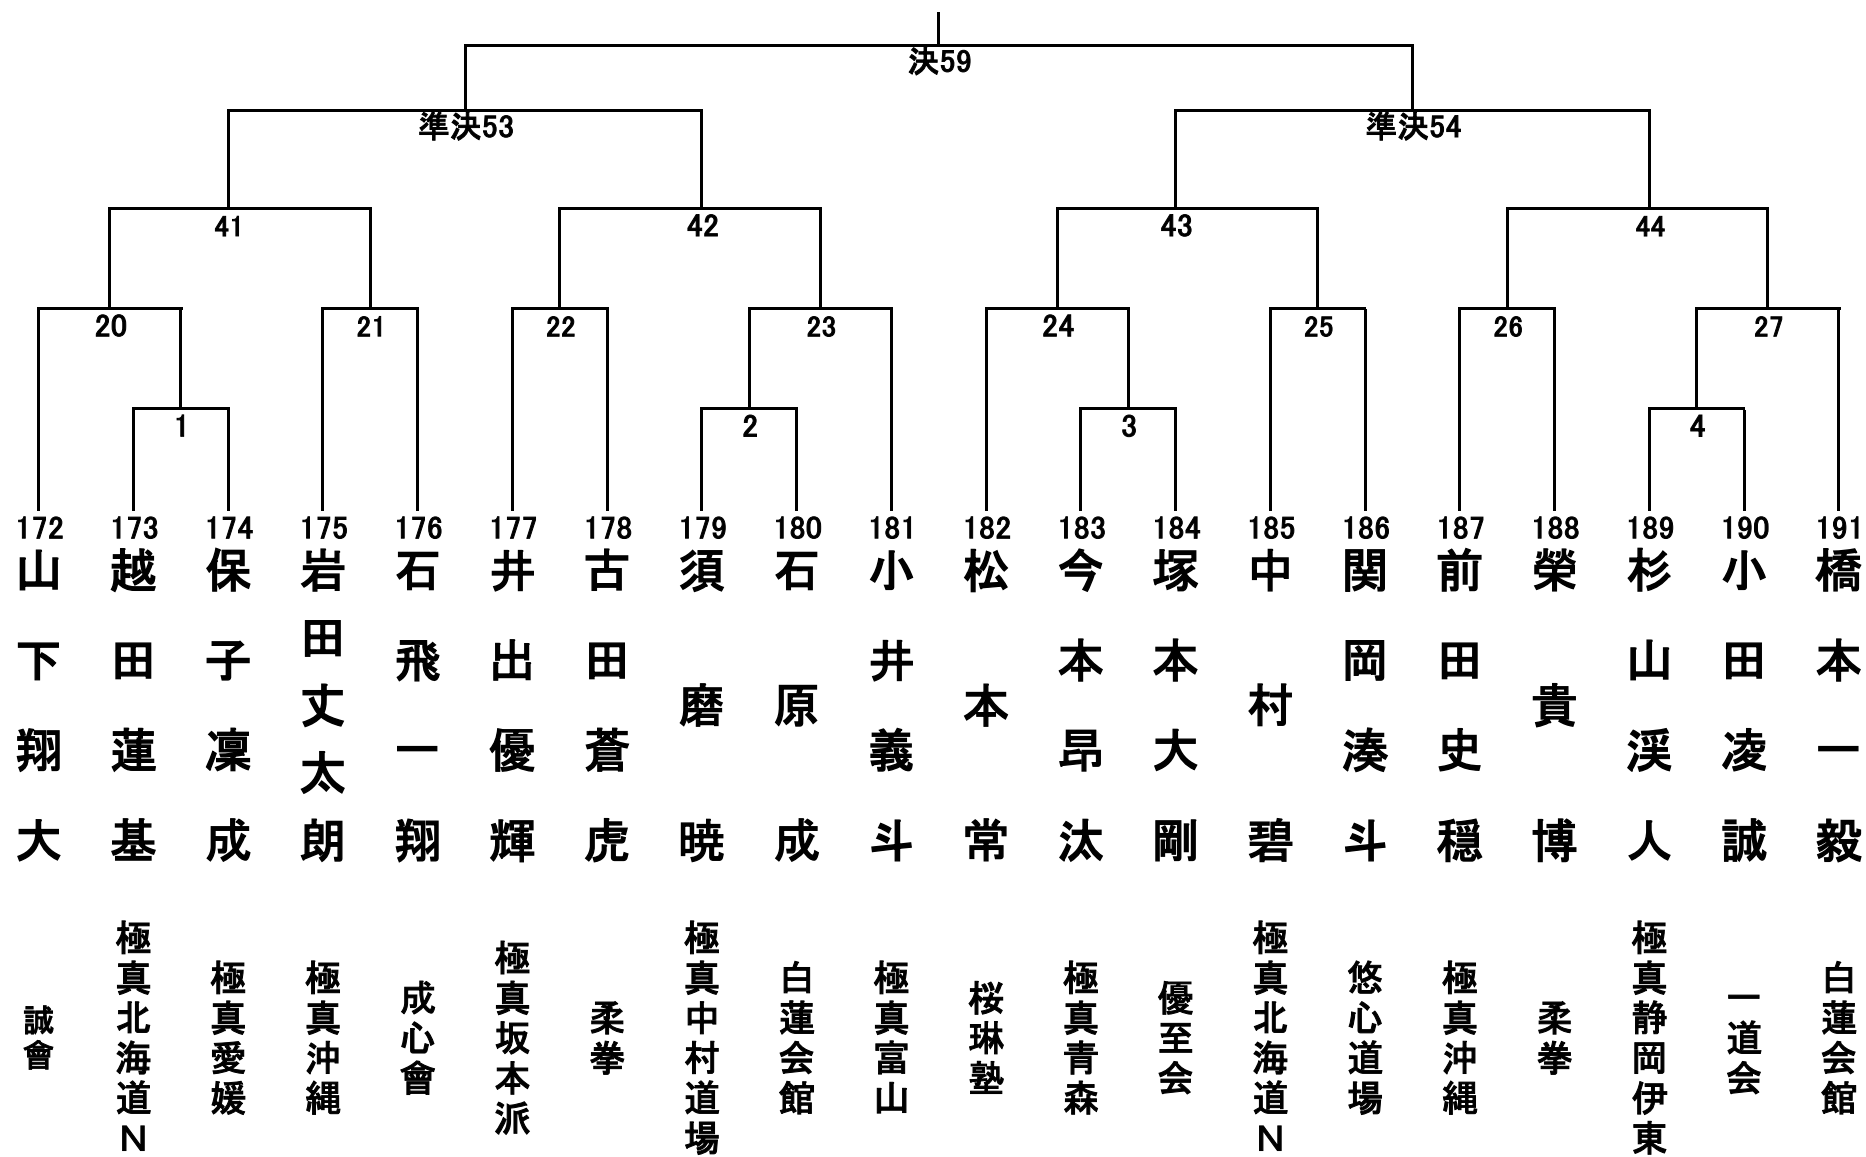

小学1年生の部(男女混合) 19名 Lコート

小学2年生男子の部 23名 Rコート

小学2年生女子の部 9名 Rコート

小学3年生男子轻量級の部(29.9kg以下) 15名 Cコート

小学3年生男子重量級の部(30kg以上) 10名 Cコート

小学3年生女子の部 14名 Lコート

小学4年生男子轻量级の部(31.9kg以下) 18名 Rコート

小学4年生男子重量級の部(32kg以上) 21名 Rコート

小学4年生女子の部 19名 Lコート

小学5年生男子轻量級の部(34.9kg以下) 23名 Rコート

小学5年生男子重量級の部(35kg以上) 20名 Cコート

小学5年生女子の部 21名 Lコート

小学6年生男子軽量級の部(44.9kg以下) 31名 Cコート①

小学6年生男子轻量級の部(44.9kg以下) 31名 Cコート②

小学6年生男子重量級の部(45kg以上) 13名 Cコート

小学6年生女子の部 Lコート 26名