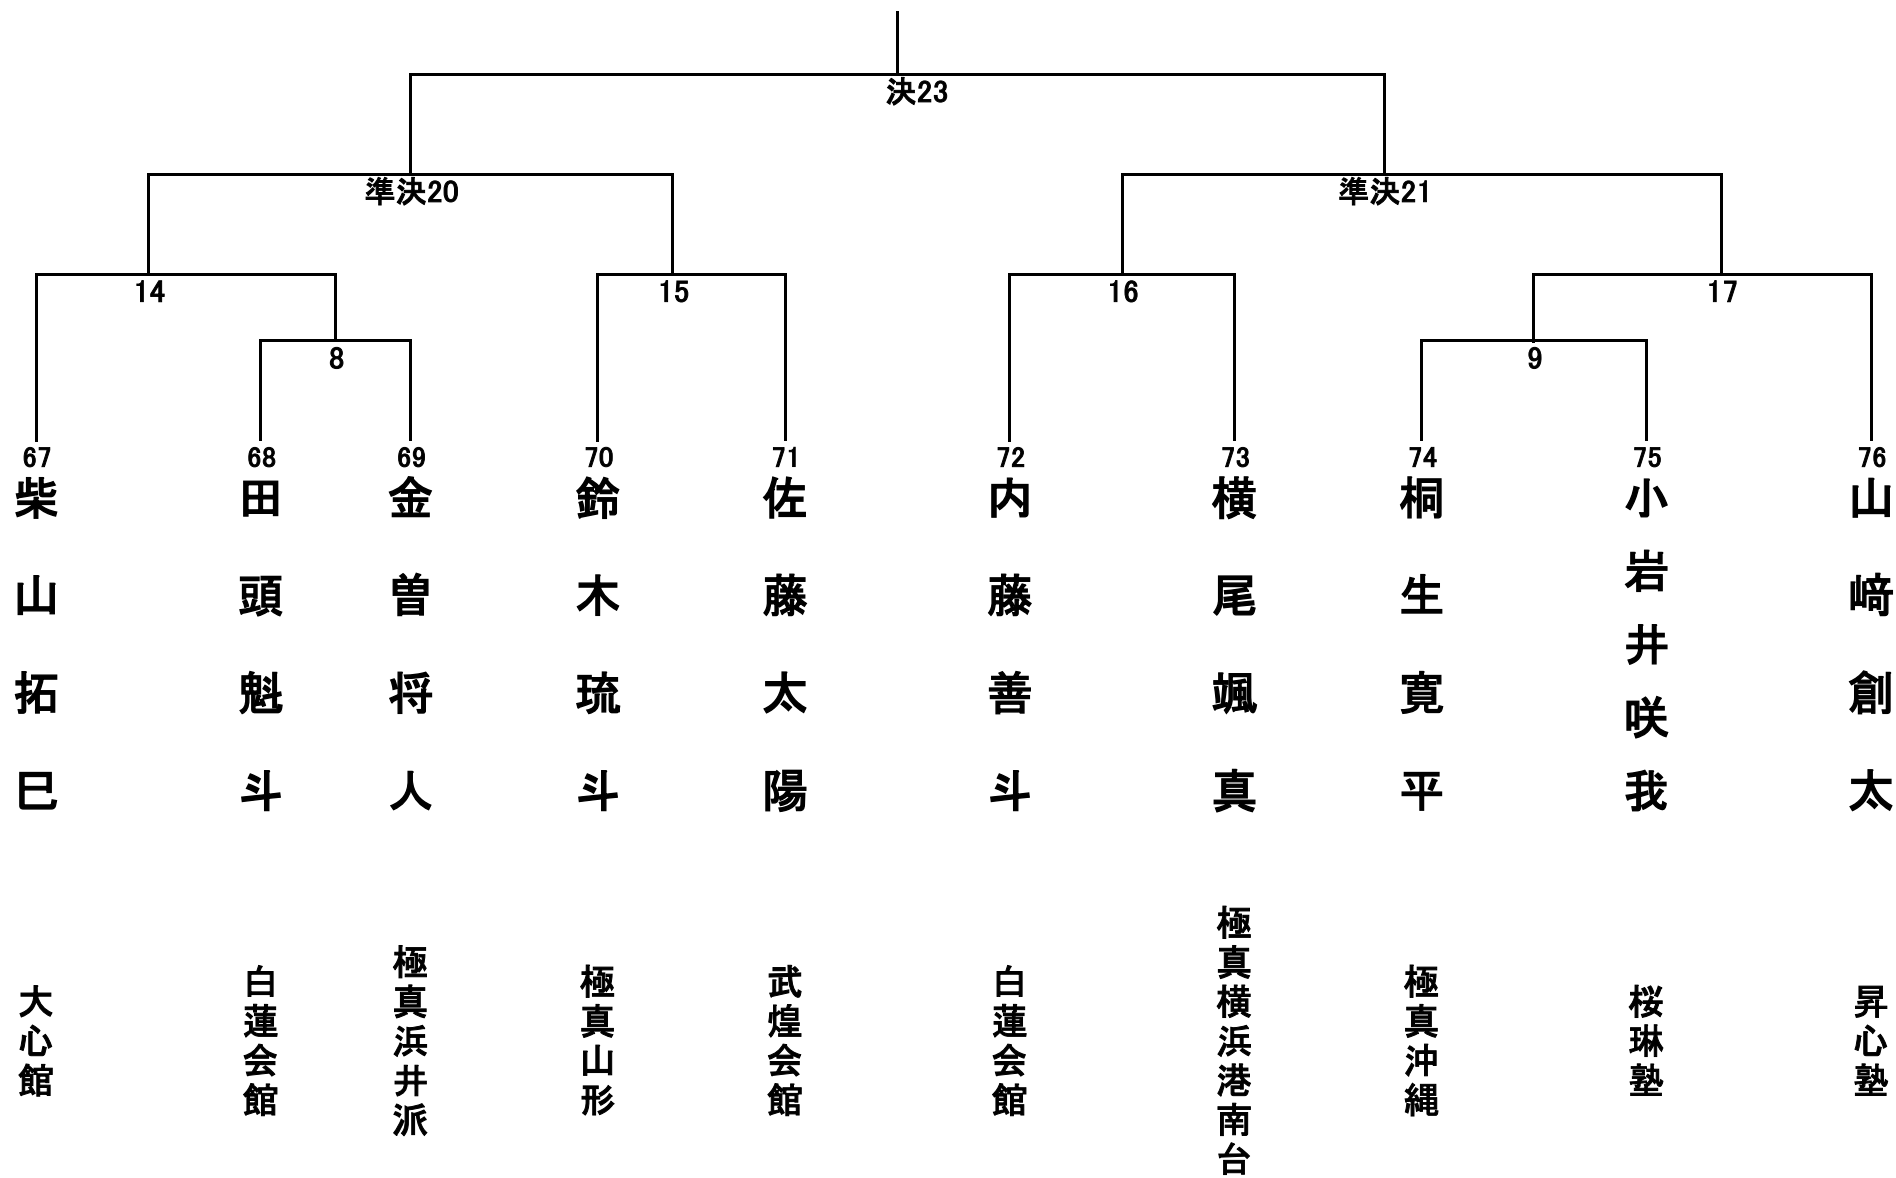

小学1年生の部(男女混合) 19名 Lコート

小学2年生男子の部 23名 Rコート

小学2年生女子の部 9名 Rコート

小学3年生男子轻量級の部(29.9kg以下) 15名 Cコート

小学3年生男子重量級の部(30kg以上) 10名 Cコート

小学3年生女子の部 14名 Lコート

小学4年生男子轻量级の部(31.9kg以下) 18名 Rコート

小学4年生男子重量級の部(32kg以上) 21名 Rコート