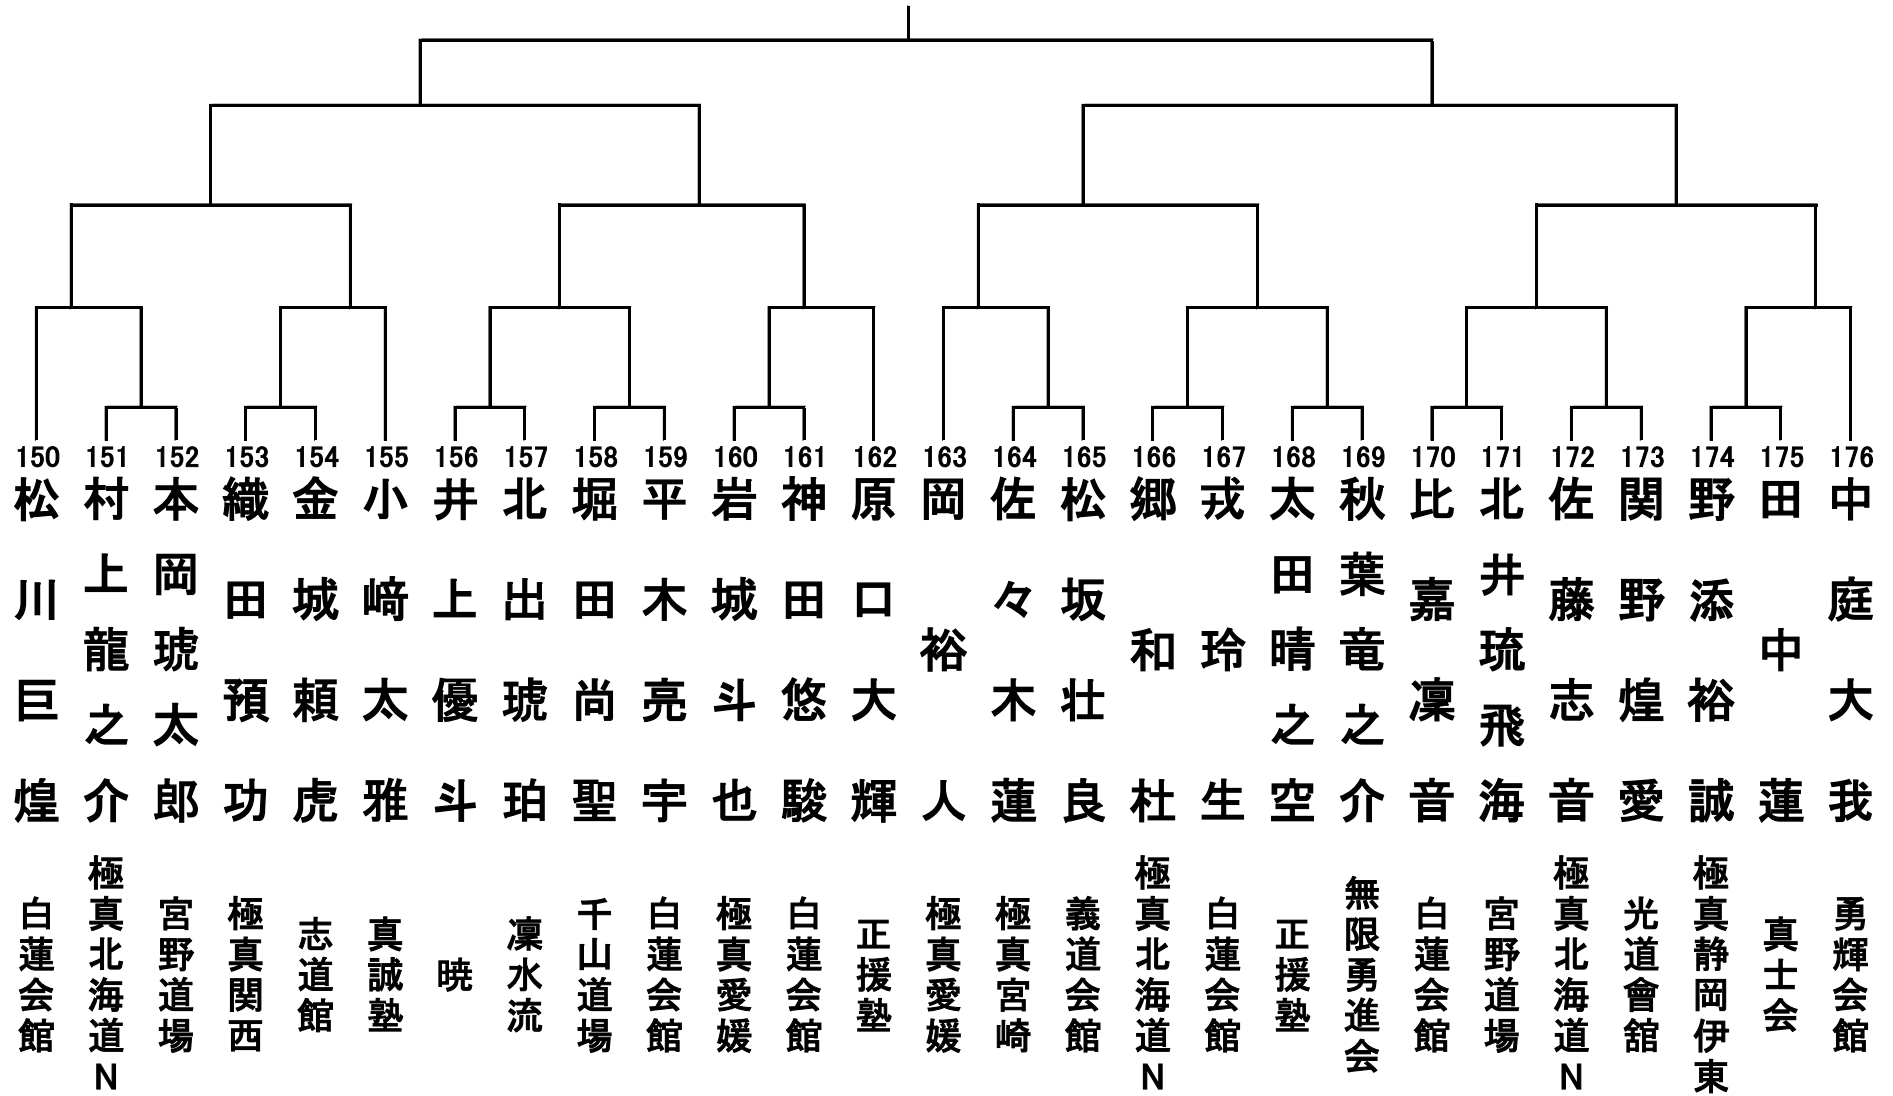

小学4年生男子重量級の部(32kg以上) 27名 コート