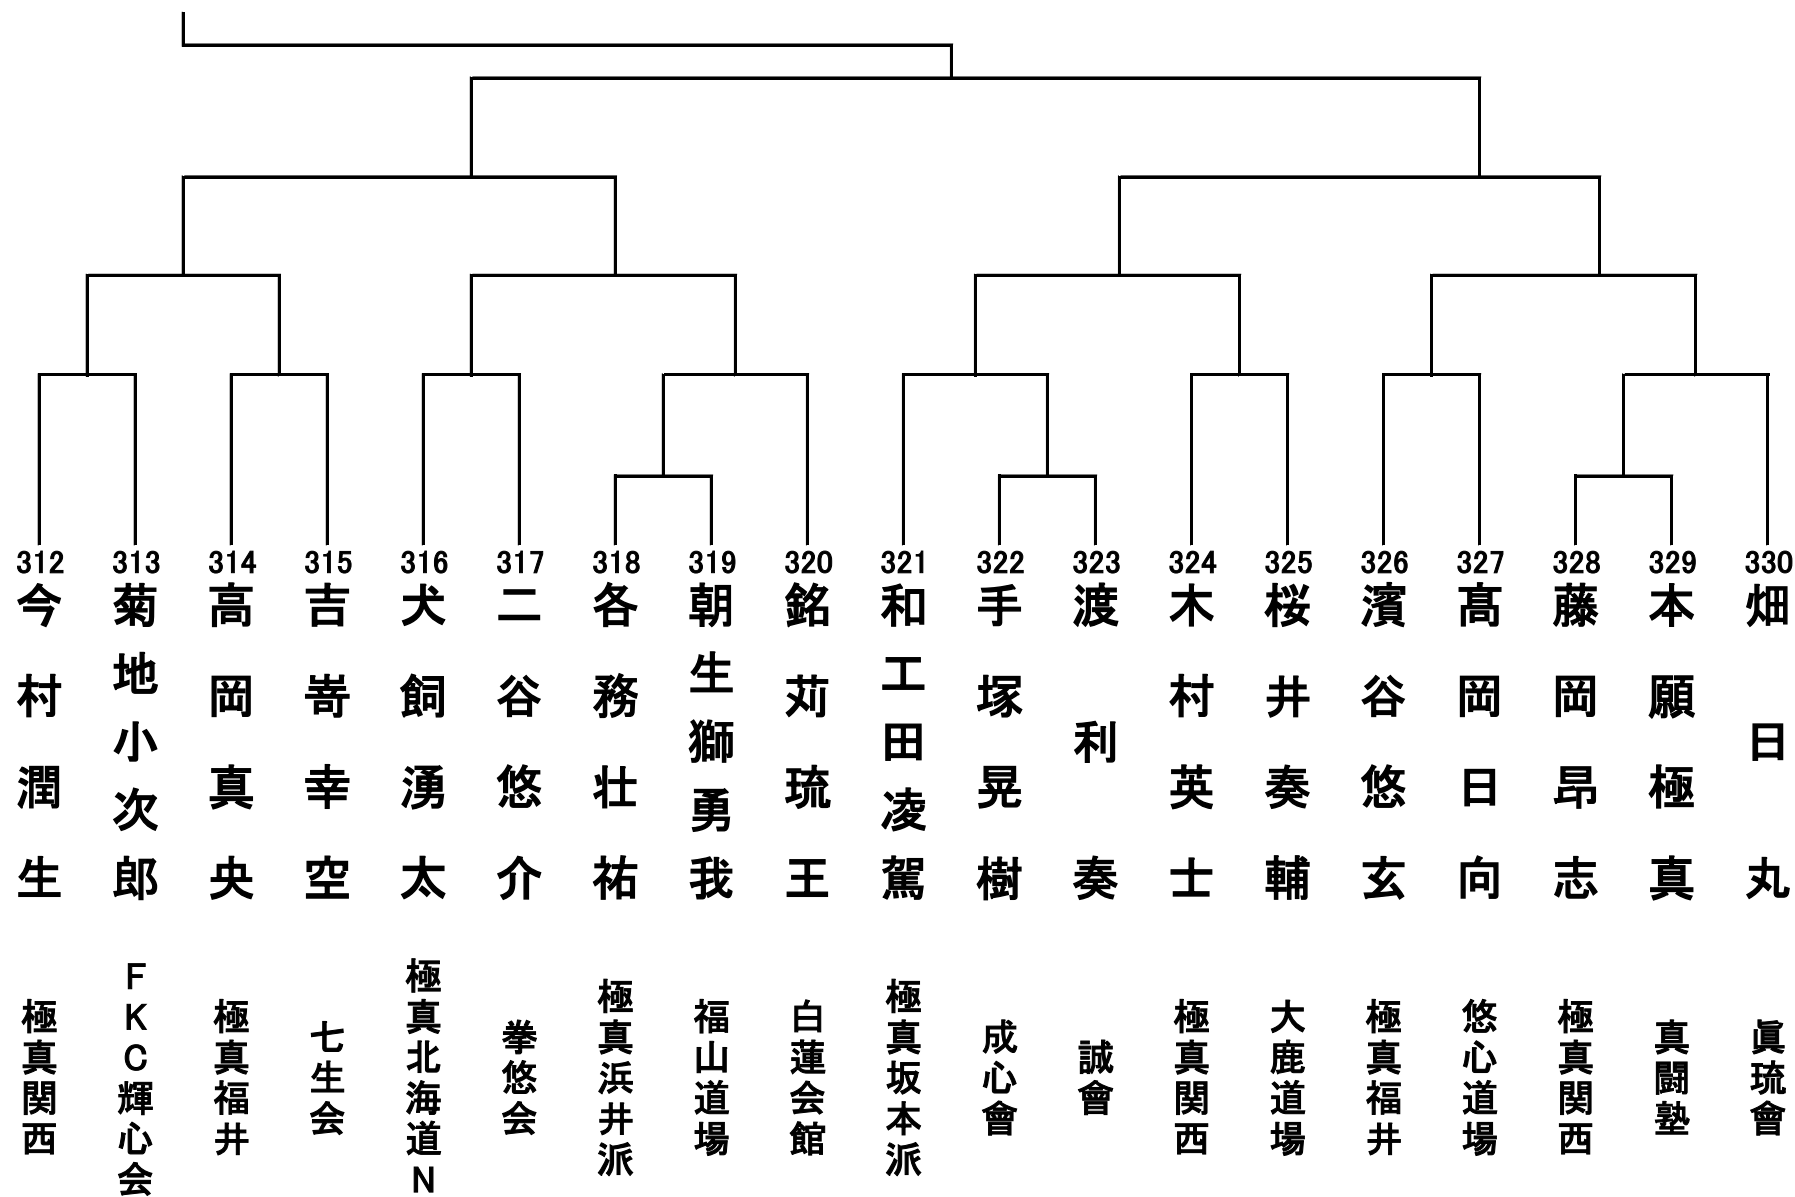

小学6年生男子轻量級(50kg未満)の部 38名 コート②