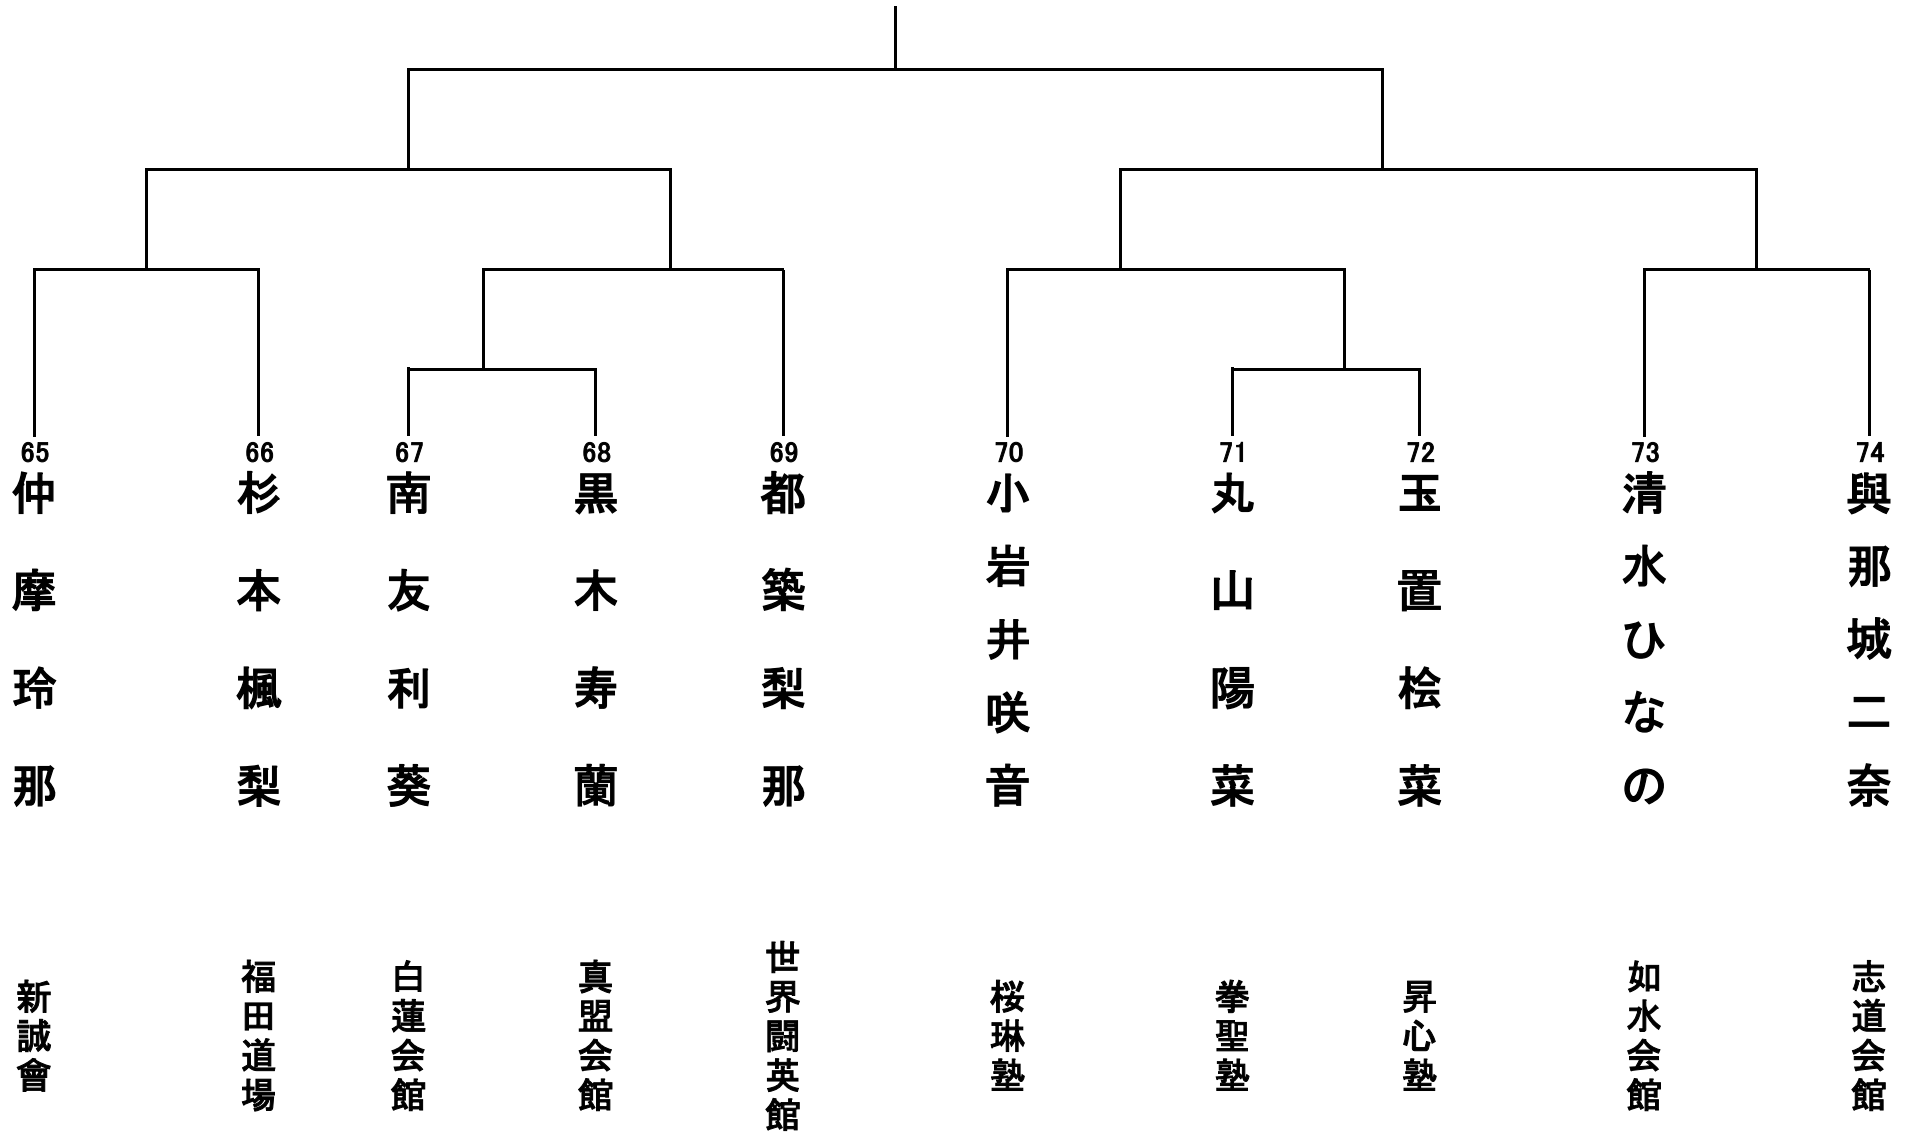

小学1年生男女混合の部 28名 コート

小学2年生男子の部 36名 コート ①

小学2年生男子の部 36名 コート②

小学2年生女子の部 10名 コート

小学3年生男子轻量級の部(30kg未満)の部 19名 コート

小学3年生男子重量級の部(30kg以上) 23名 コート

小学3年生女子の部 15名 コート

小学4年生男子軽量級の部(32kg未満) 18名 コート