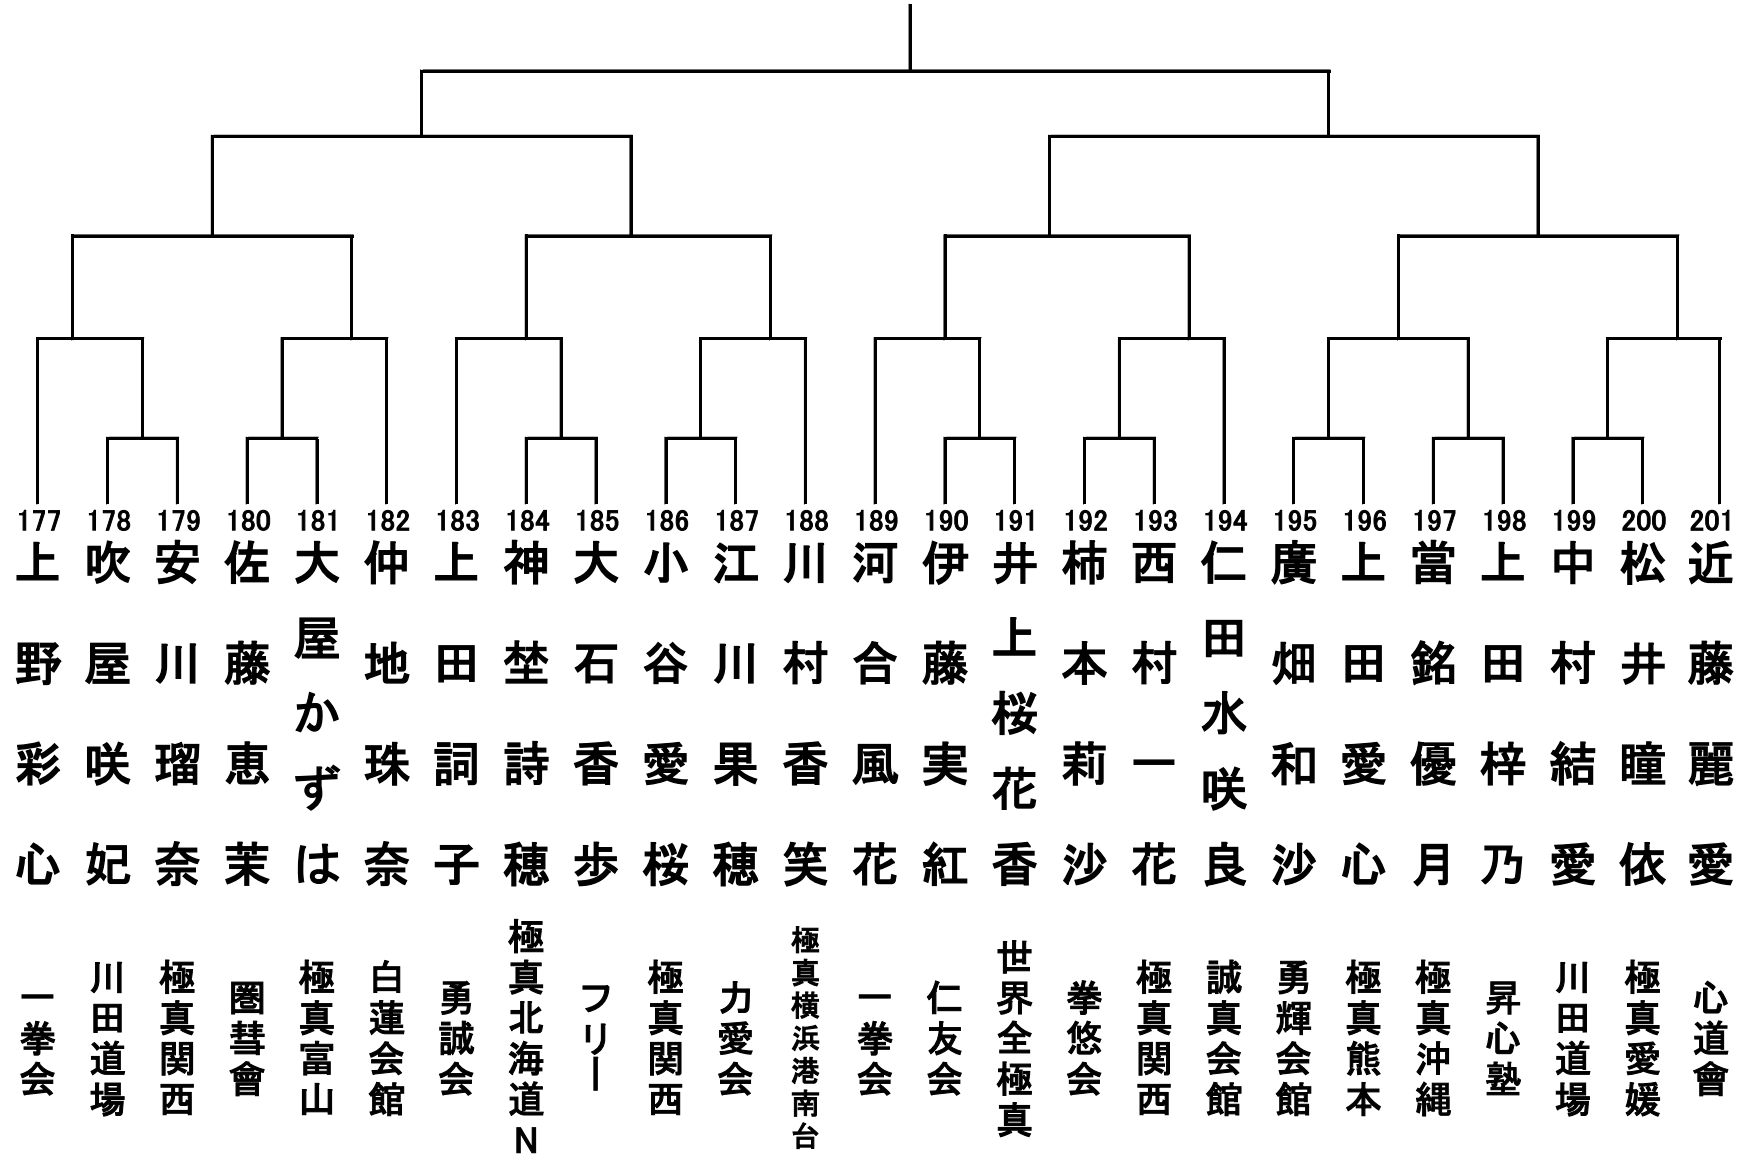

小学4年生女子の部 25名 コート