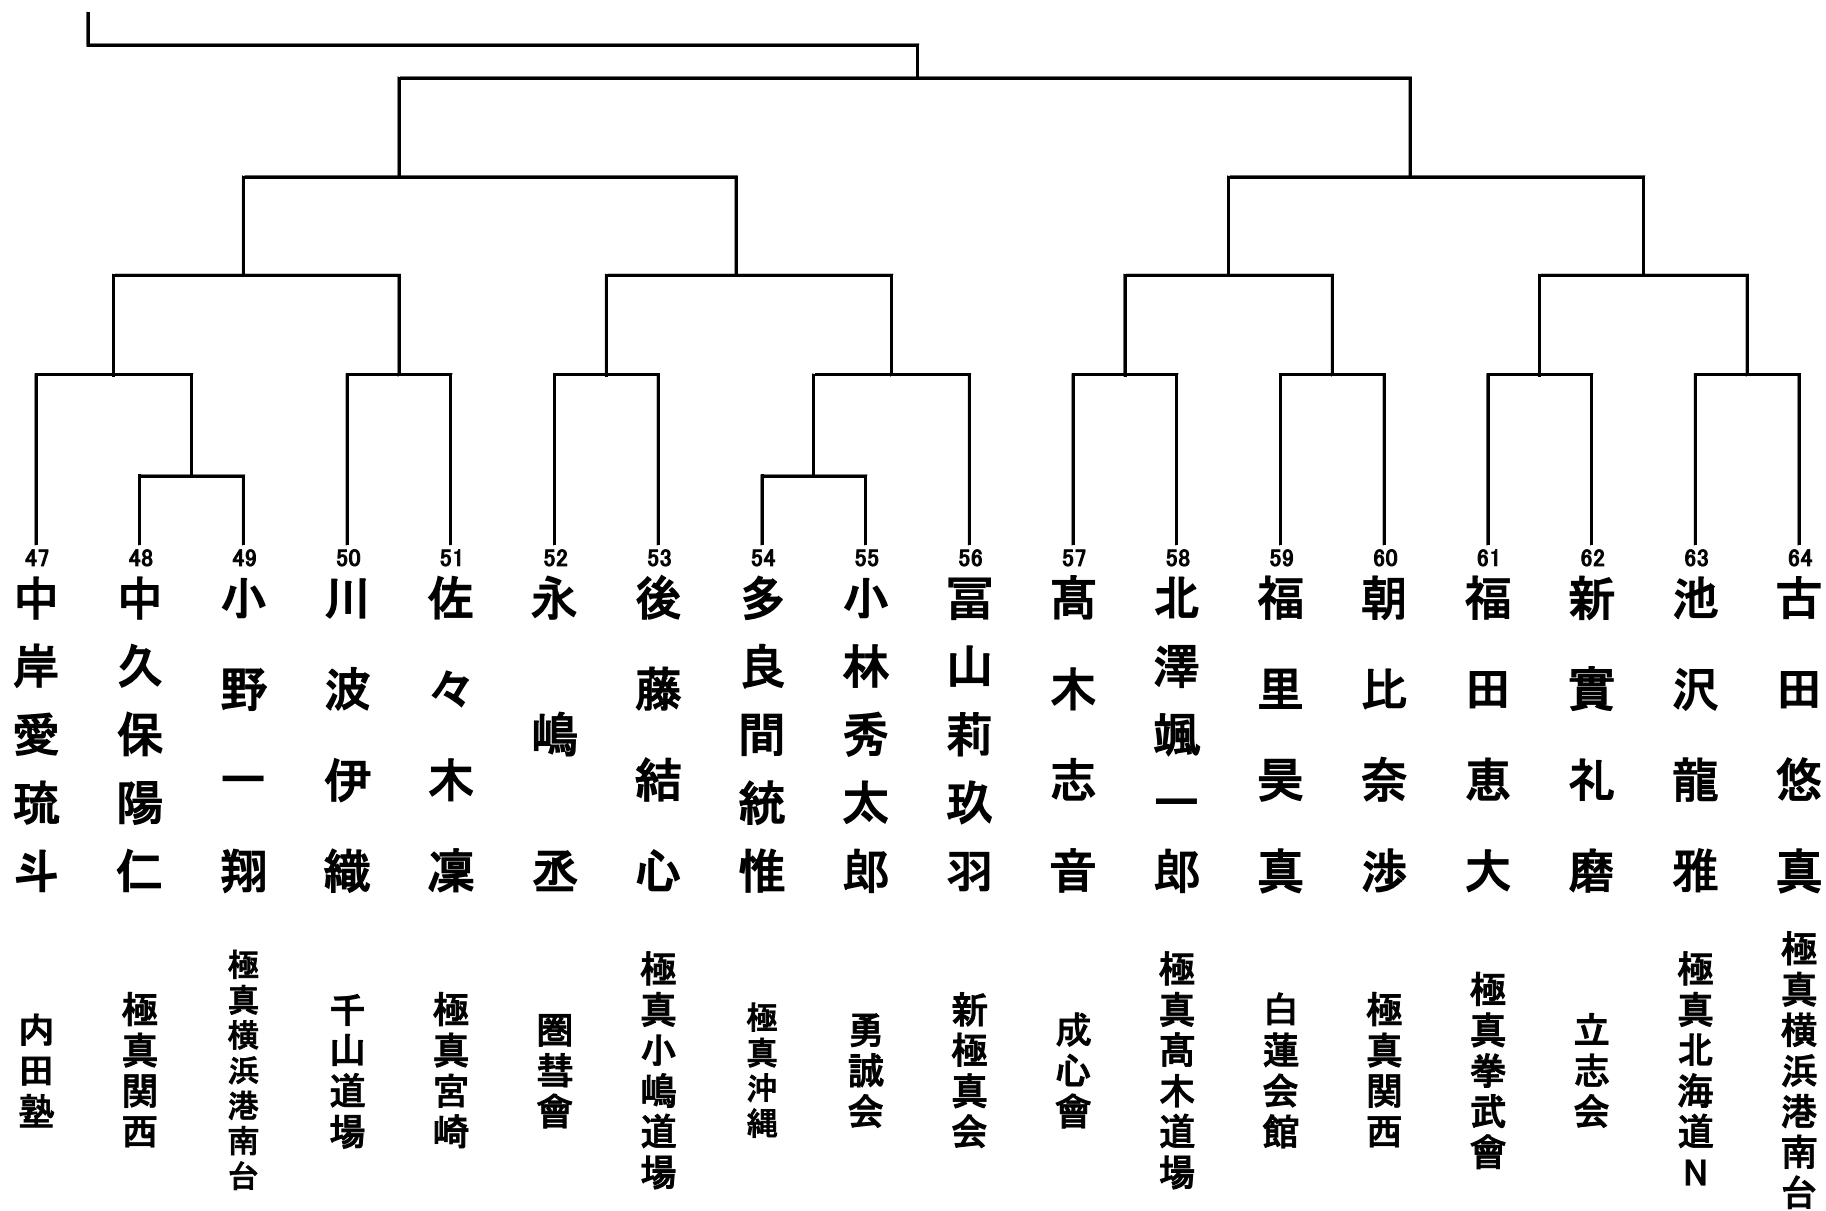

小学1年生男女混合の部 28名 コート

小学2年生男子の部 36名 コート ①

小学2年生男子の部 36名 コート②

小学2年生女子の部 10名 コート

小学3年生男子轻量級の部(30kg未満)の部 19名 コート

小学3年生男子重量級の部(30kg以上) 23名 コート

小学3年生女子の部 15名 コート

小学4年生男子軽量級の部(32kg未満) 18名 コート