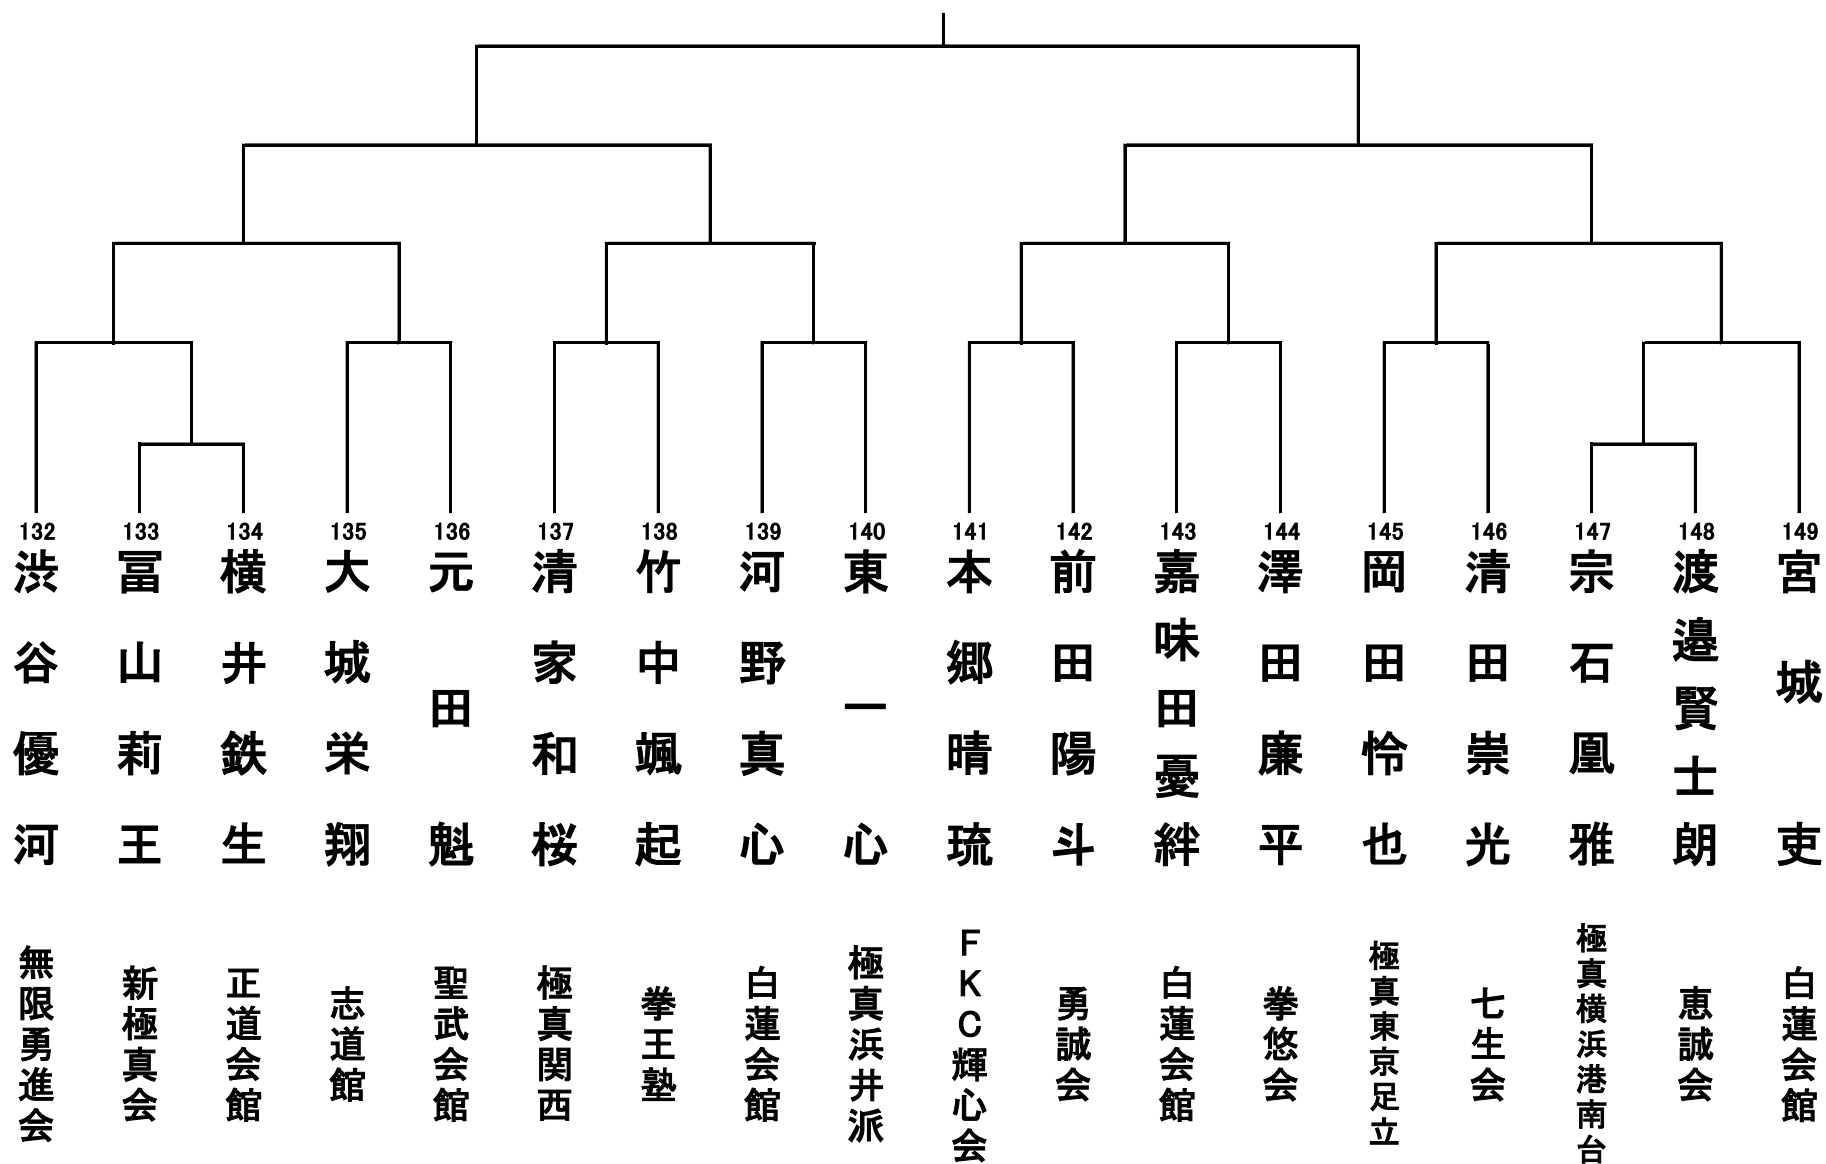

小学1年生男女混合の部 28名 コート

小学2年生男子の部 36名 コート ①

小学2年生男子の部 36名 コート②

小学2年生女子の部 10名 コート

小学3年生男子轻量級の部(30kg未満)の部 19名 コート

小学3年生男子重量級の部(30kg以上) 23名 コート

小学3年生女子の部 15名 コート

小学4年生男子軽量級の部(32kg未満) 18名 コート