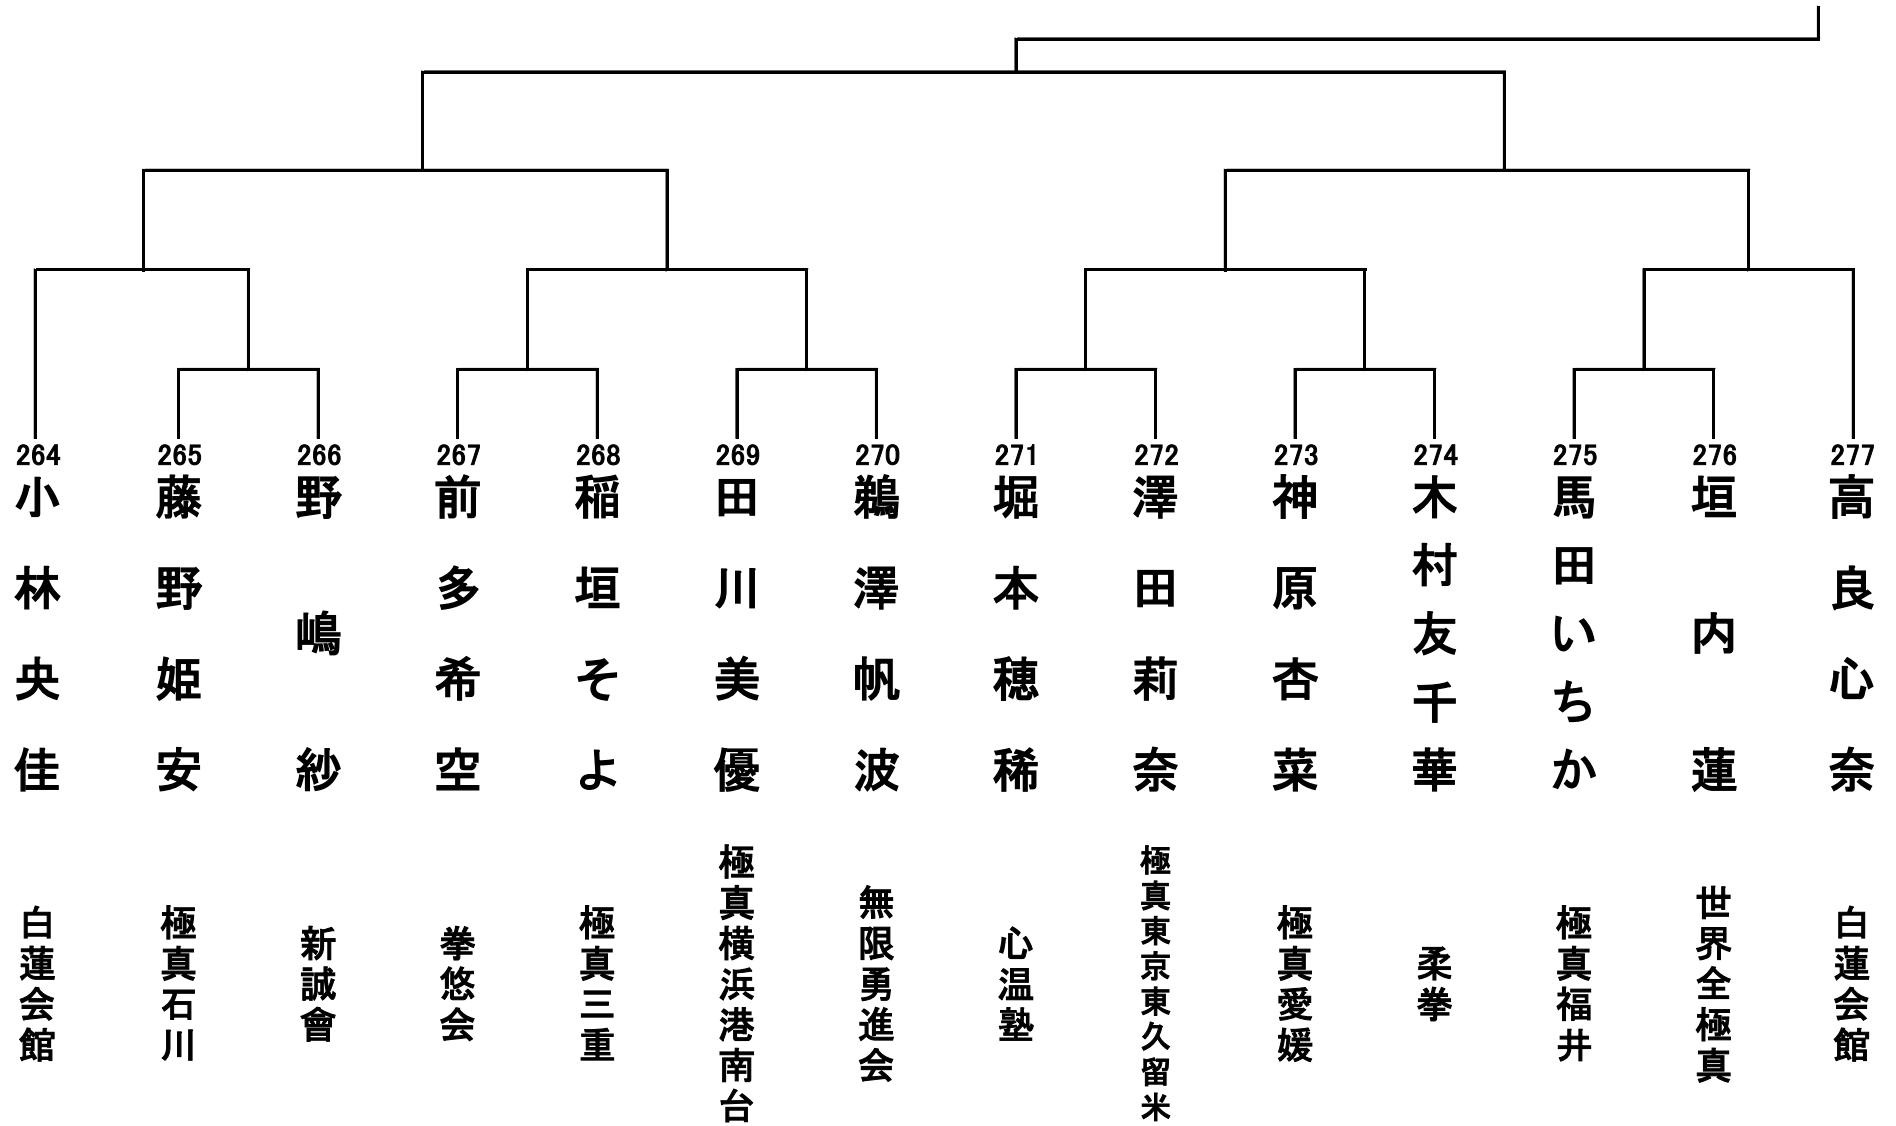

小学4年生男子重量級の部(32kg以上) 27名 コート

小学4年生女子の部 25名 コート

小学5年生男子轻量級の部(35kg未満) 25名 コート

小学5年生男子重量級(35kg以上)の部 37名 コート①

小学5年生男子重量級(35kg以上)の部 39名 コート②

小学5年生女子の部 29名 コート①

小学5年生女子の部 29名 コート②

小学6年生男子轻量級(50kg未満)の部 38名 コート①