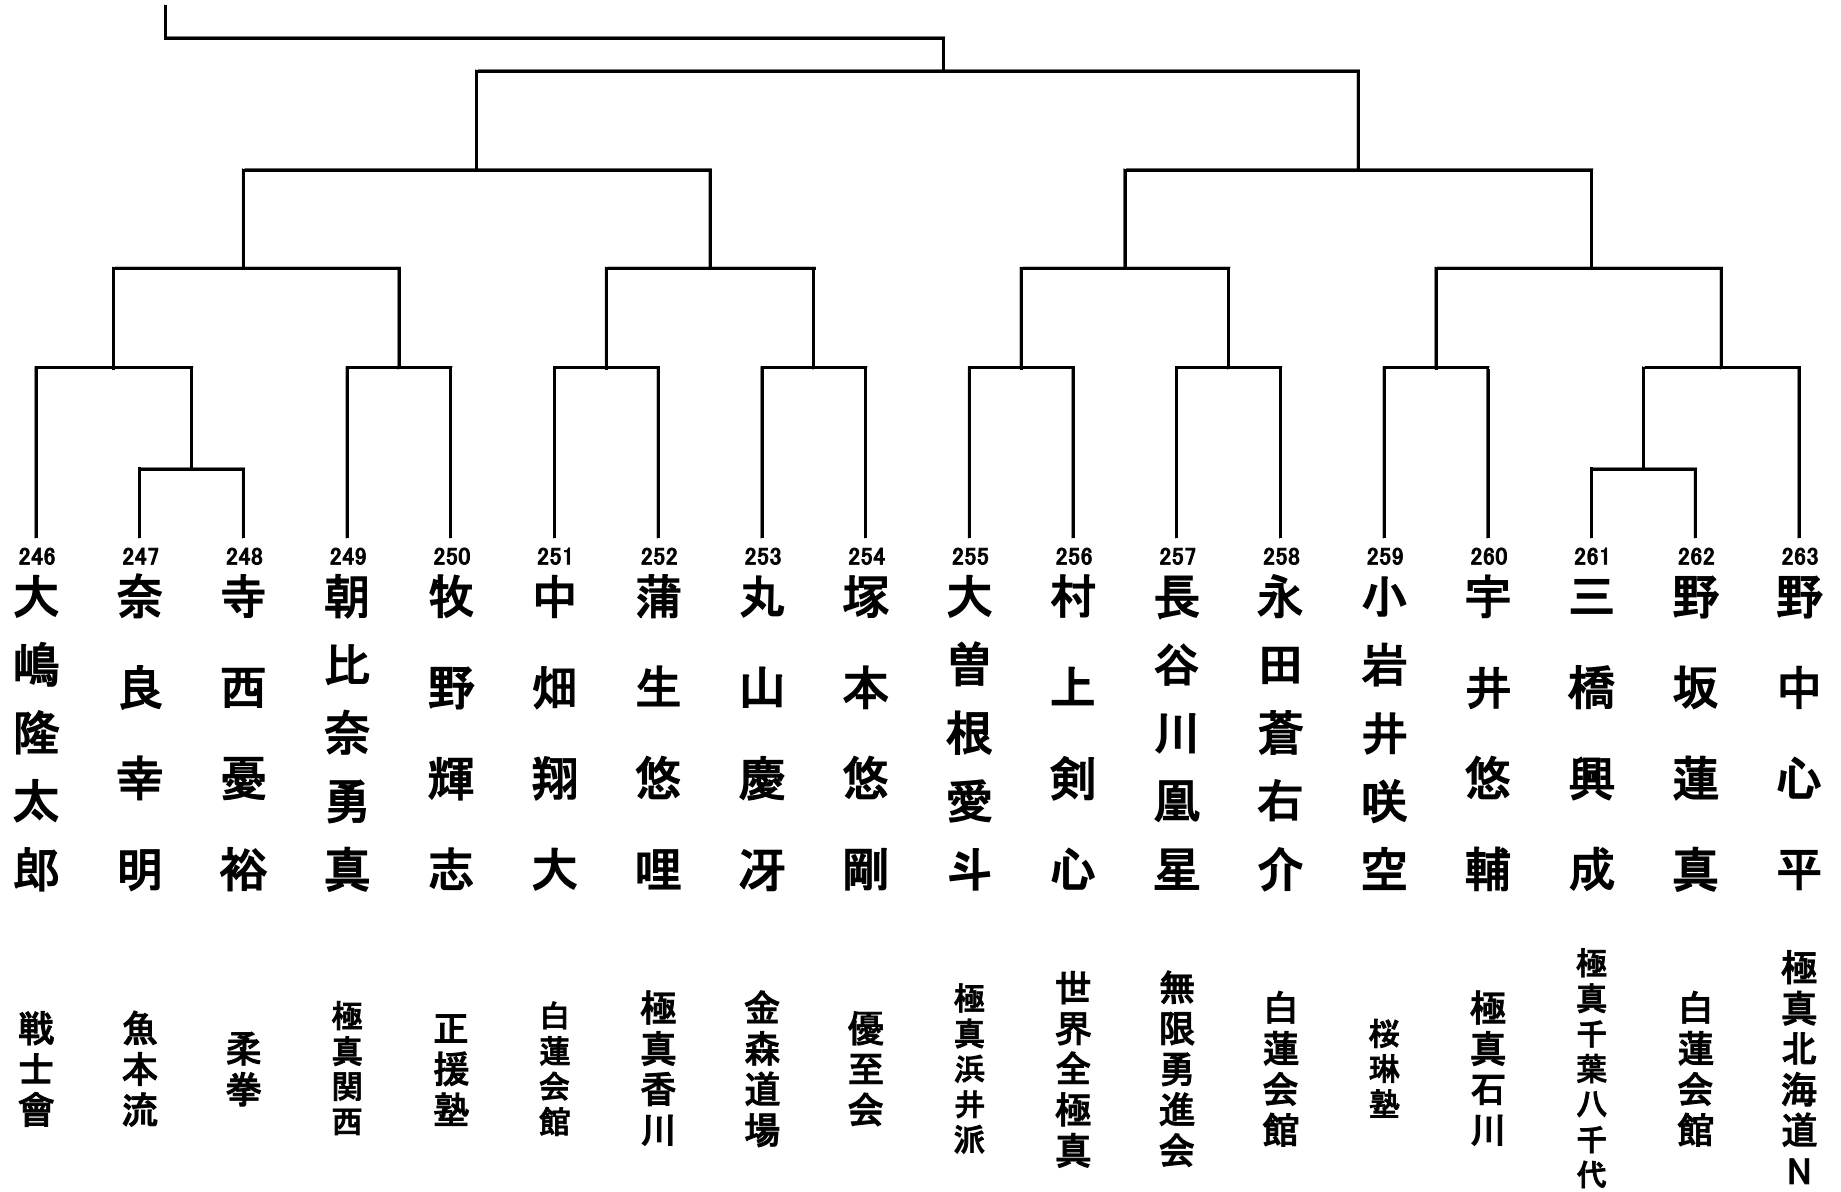

小学4年生男子重量級の部(32kg以上) 27名 コート

小学4年生女子の部 25名 コート

小学5年生男子轻量級の部(35kg未満) 25名 コート

小学5年生男子重量級(35kg以上)の部 37名 コート①

小学5年生男子重量級(35kg以上)の部 39名 コート②

小学5年生女子の部 29名 コート①

小学5年生女子の部 29名 コート②

小学6年生男子轻量級(50kg未満)の部 38名 コート①