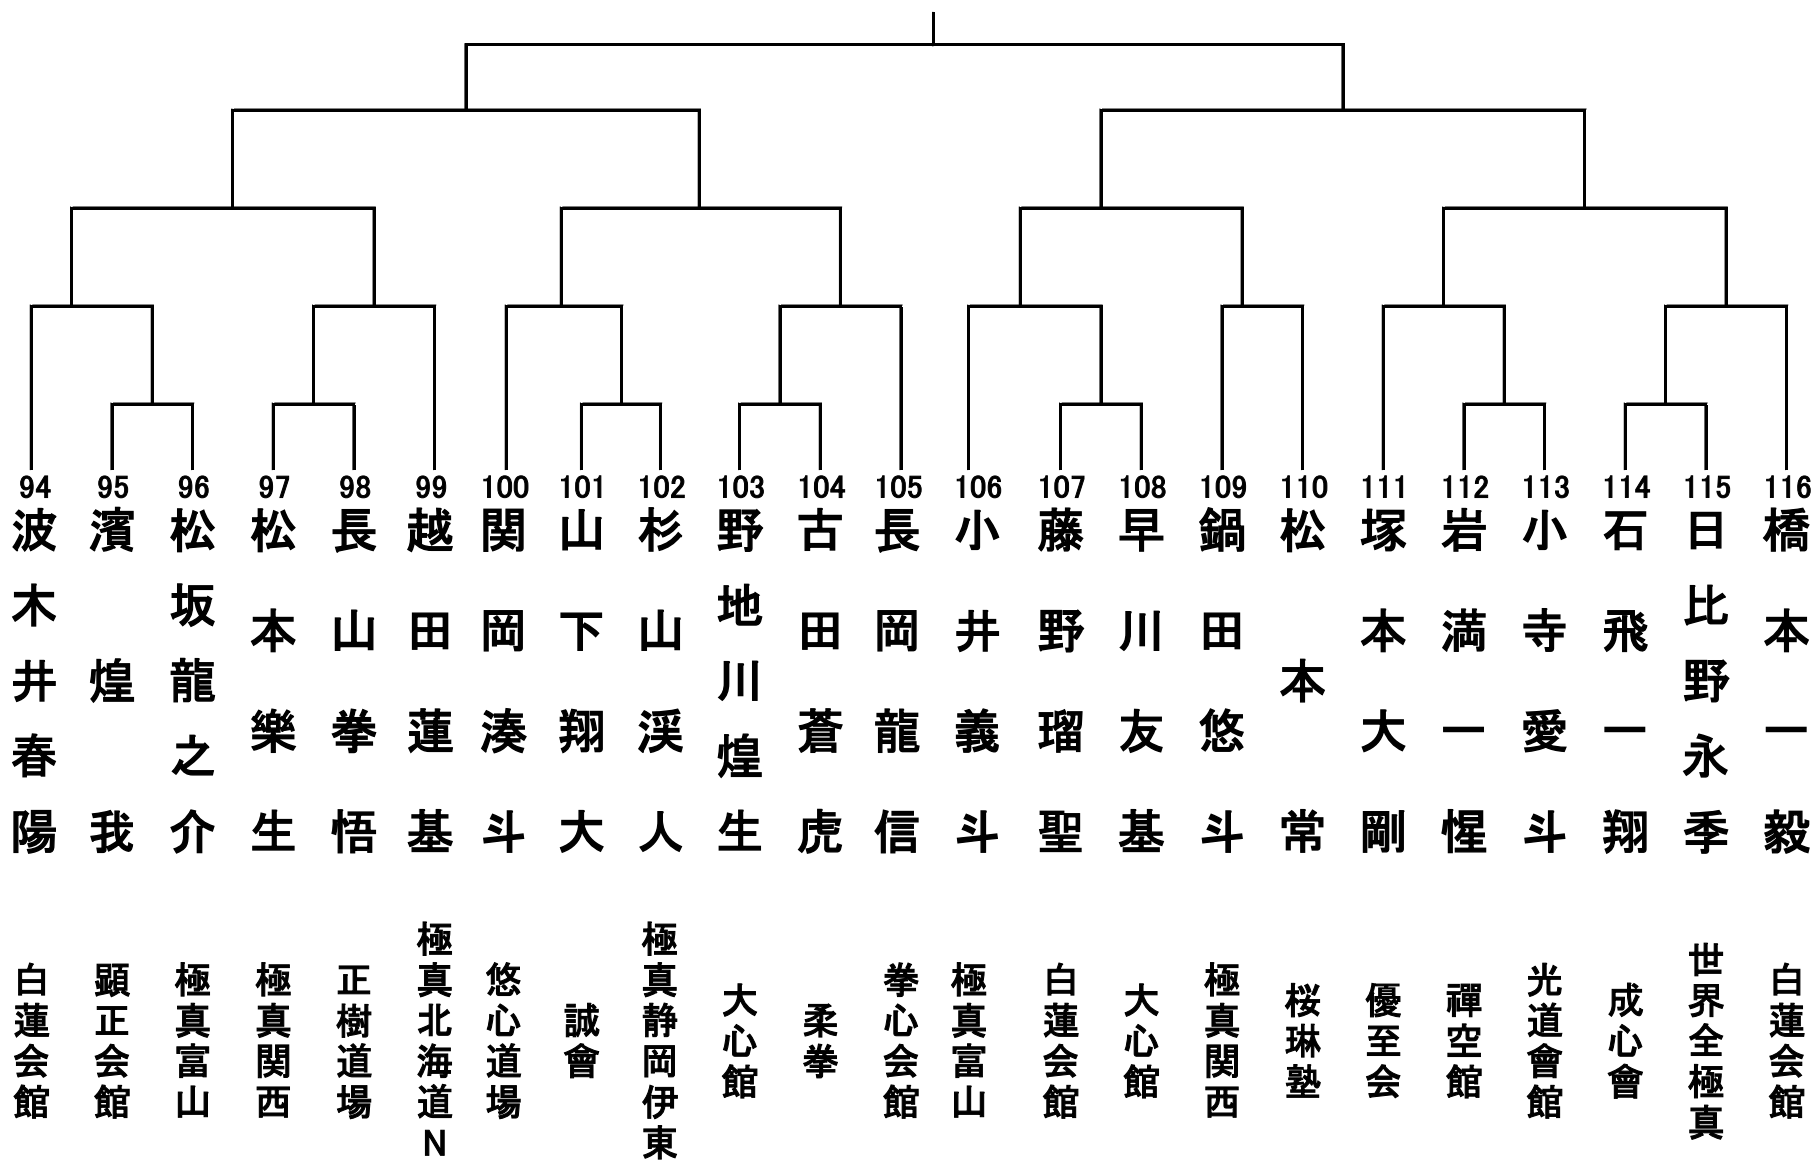

小学1年生男女混合の部 28名 コート

小学2年生男子の部 36名 コート ①

小学2年生男子の部 36名 コート②

小学2年生女子の部 10名 コート

小学3年生男子轻量級の部(30kg未満)の部 19名 コート

小学3年生男子重量級の部(30kg以上) 23名 コート

小学3年生女子の部 15名 コート

小学4年生男子軽量級の部(32kg未満) 18名 コート