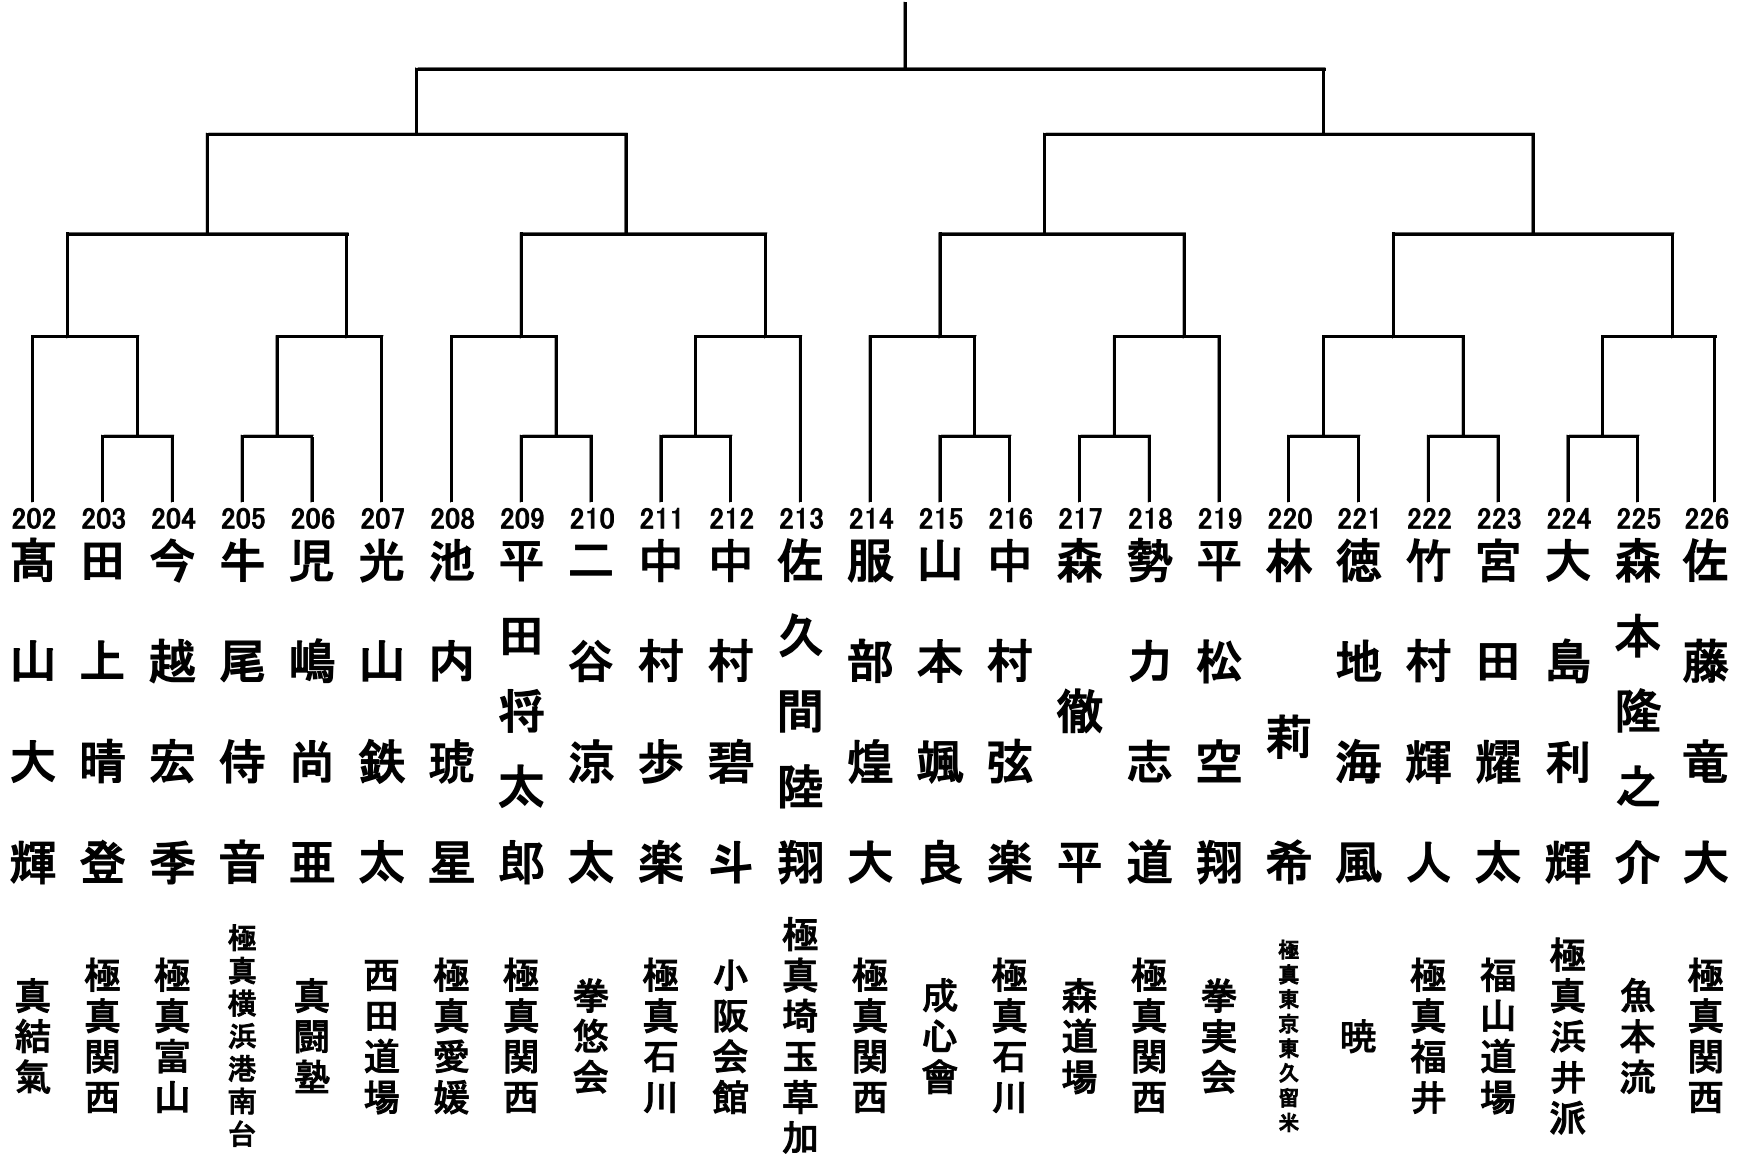

小学5年生男子轻量級の部(35kg未満) 25名 コート