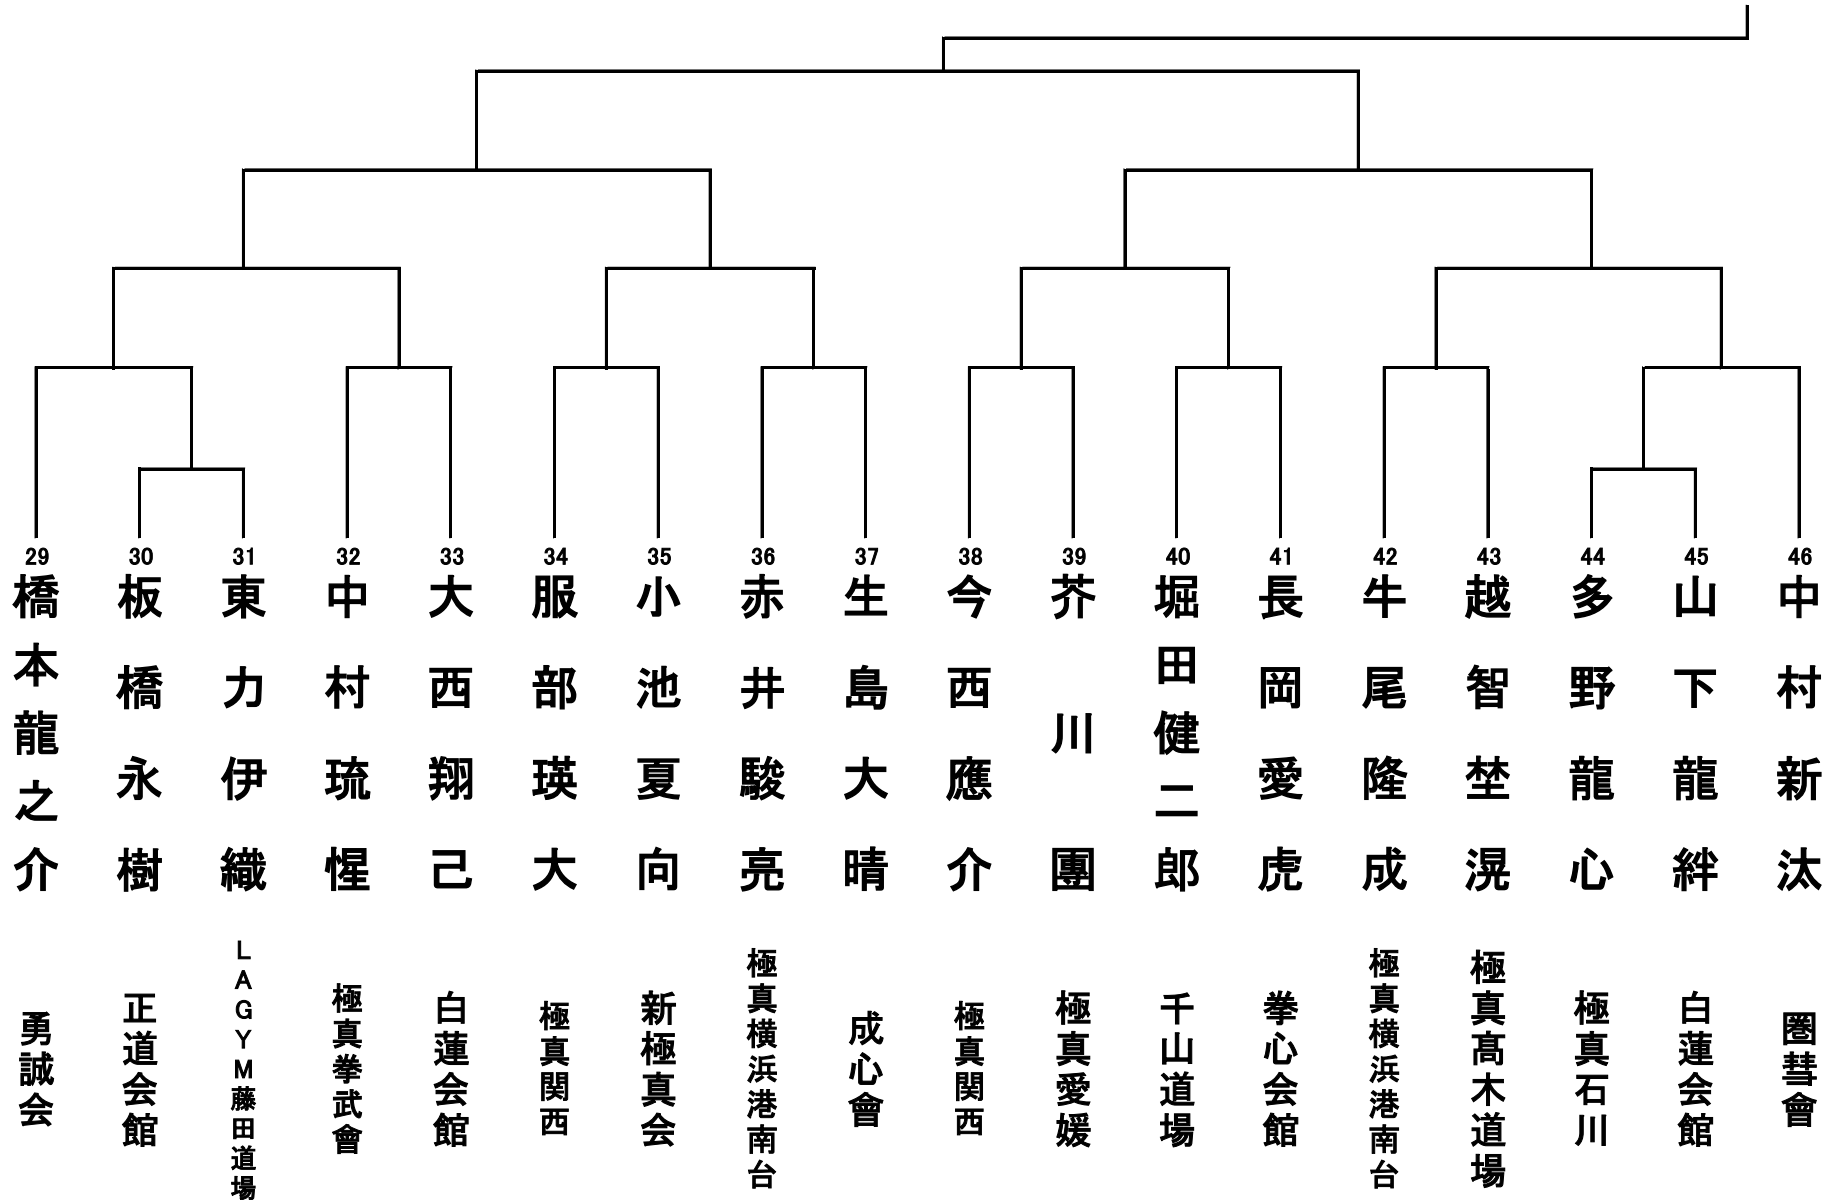

小学1年生男女混合の部 28名 コート

小学2年生男子の部 36名 コート ①

小学2年生男子の部 36名 コート②

小学2年生女子の部 10名 コート

小学3年生男子轻量級の部(30kg未満)の部 19名 コート

小学3年生男子重量級の部(30kg以上) 23名 コート

小学3年生女子の部 15名 コート

小学4年生男子軽量級の部(32kg未満) 18名 コート