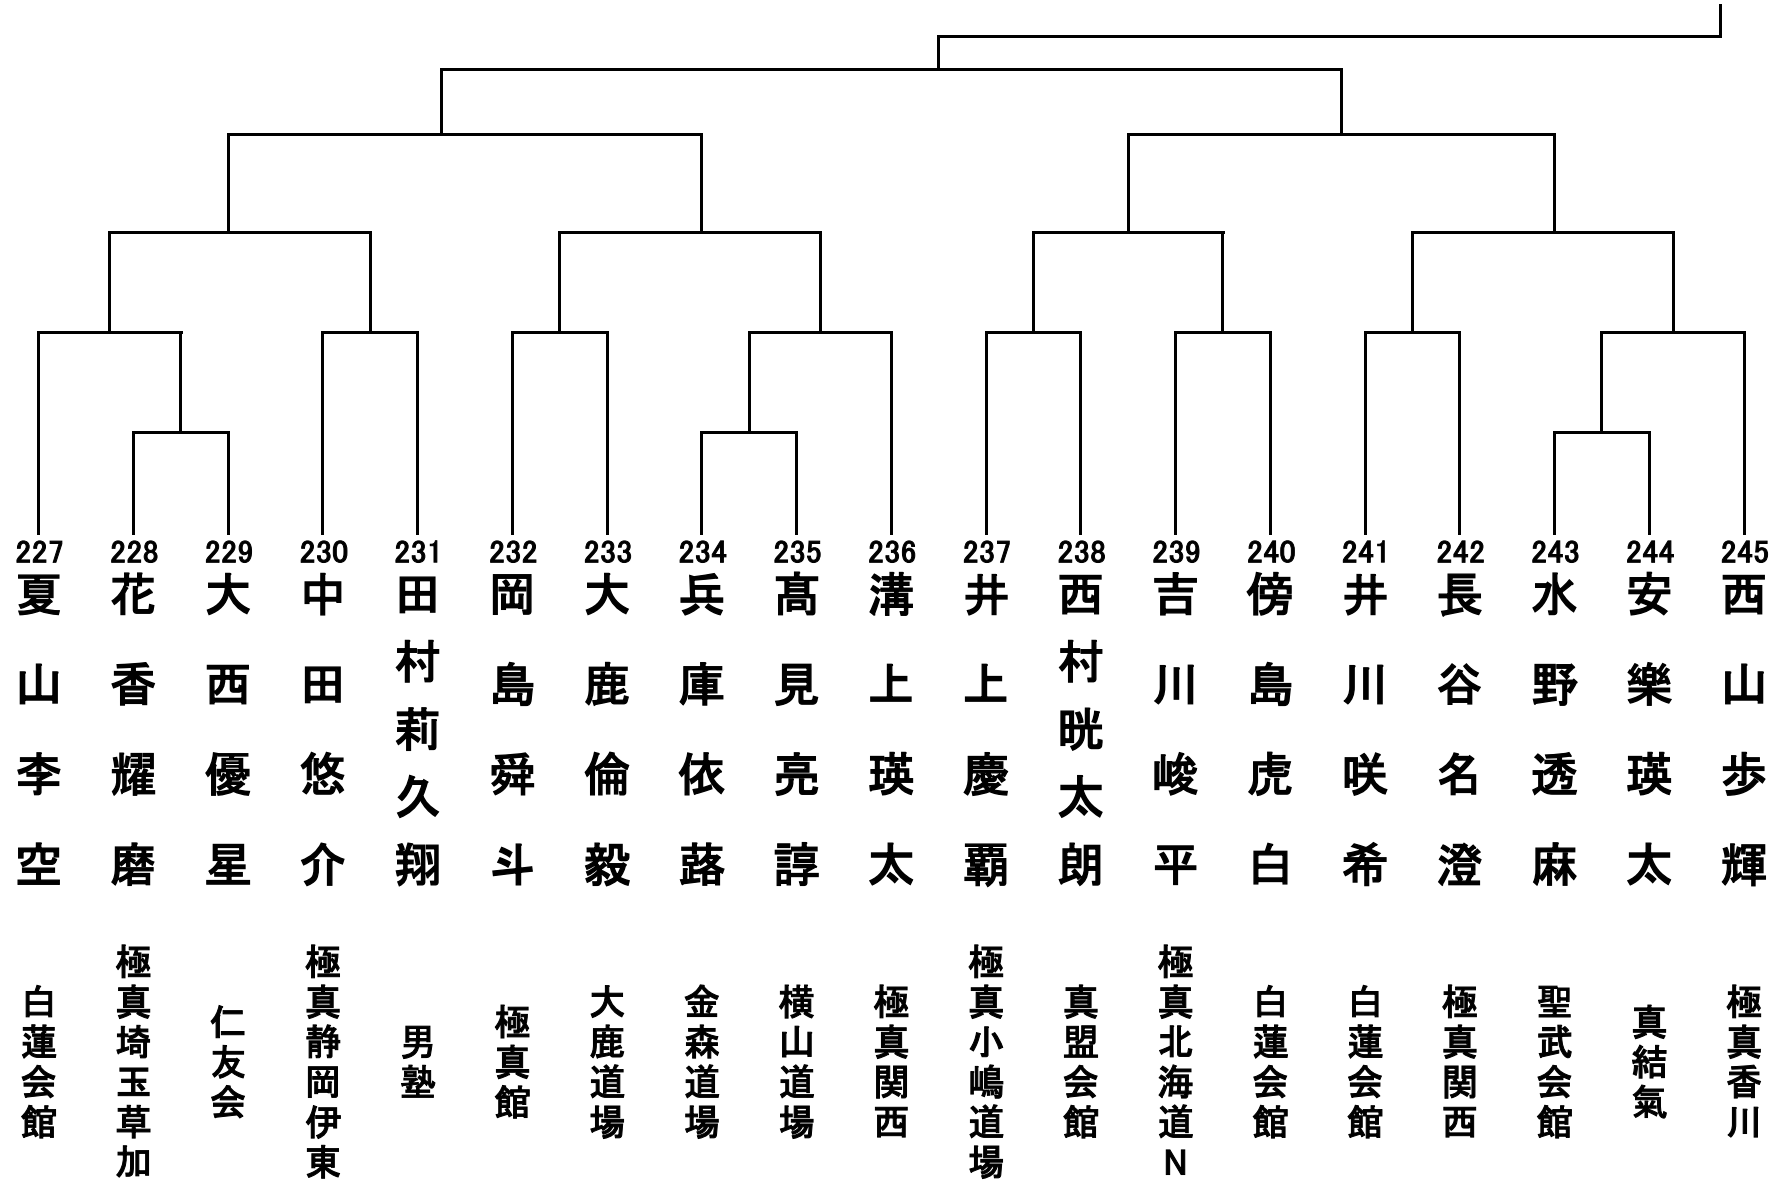

小学4年生男子重量級の部(32kg以上) 27名 コート

小学4年生女子の部 25名 コート

小学5年生男子轻量級の部(35kg未満) 25名 コート

小学5年生男子重量級(35kg以上)の部 37名 コート①

小学5年生男子重量級(35kg以上)の部 39名 コート②

小学5年生女子の部 29名 コート①

小学5年生女子の部 29名 コート②

小学6年生男子轻量級(50kg未満)の部 38名 コート①