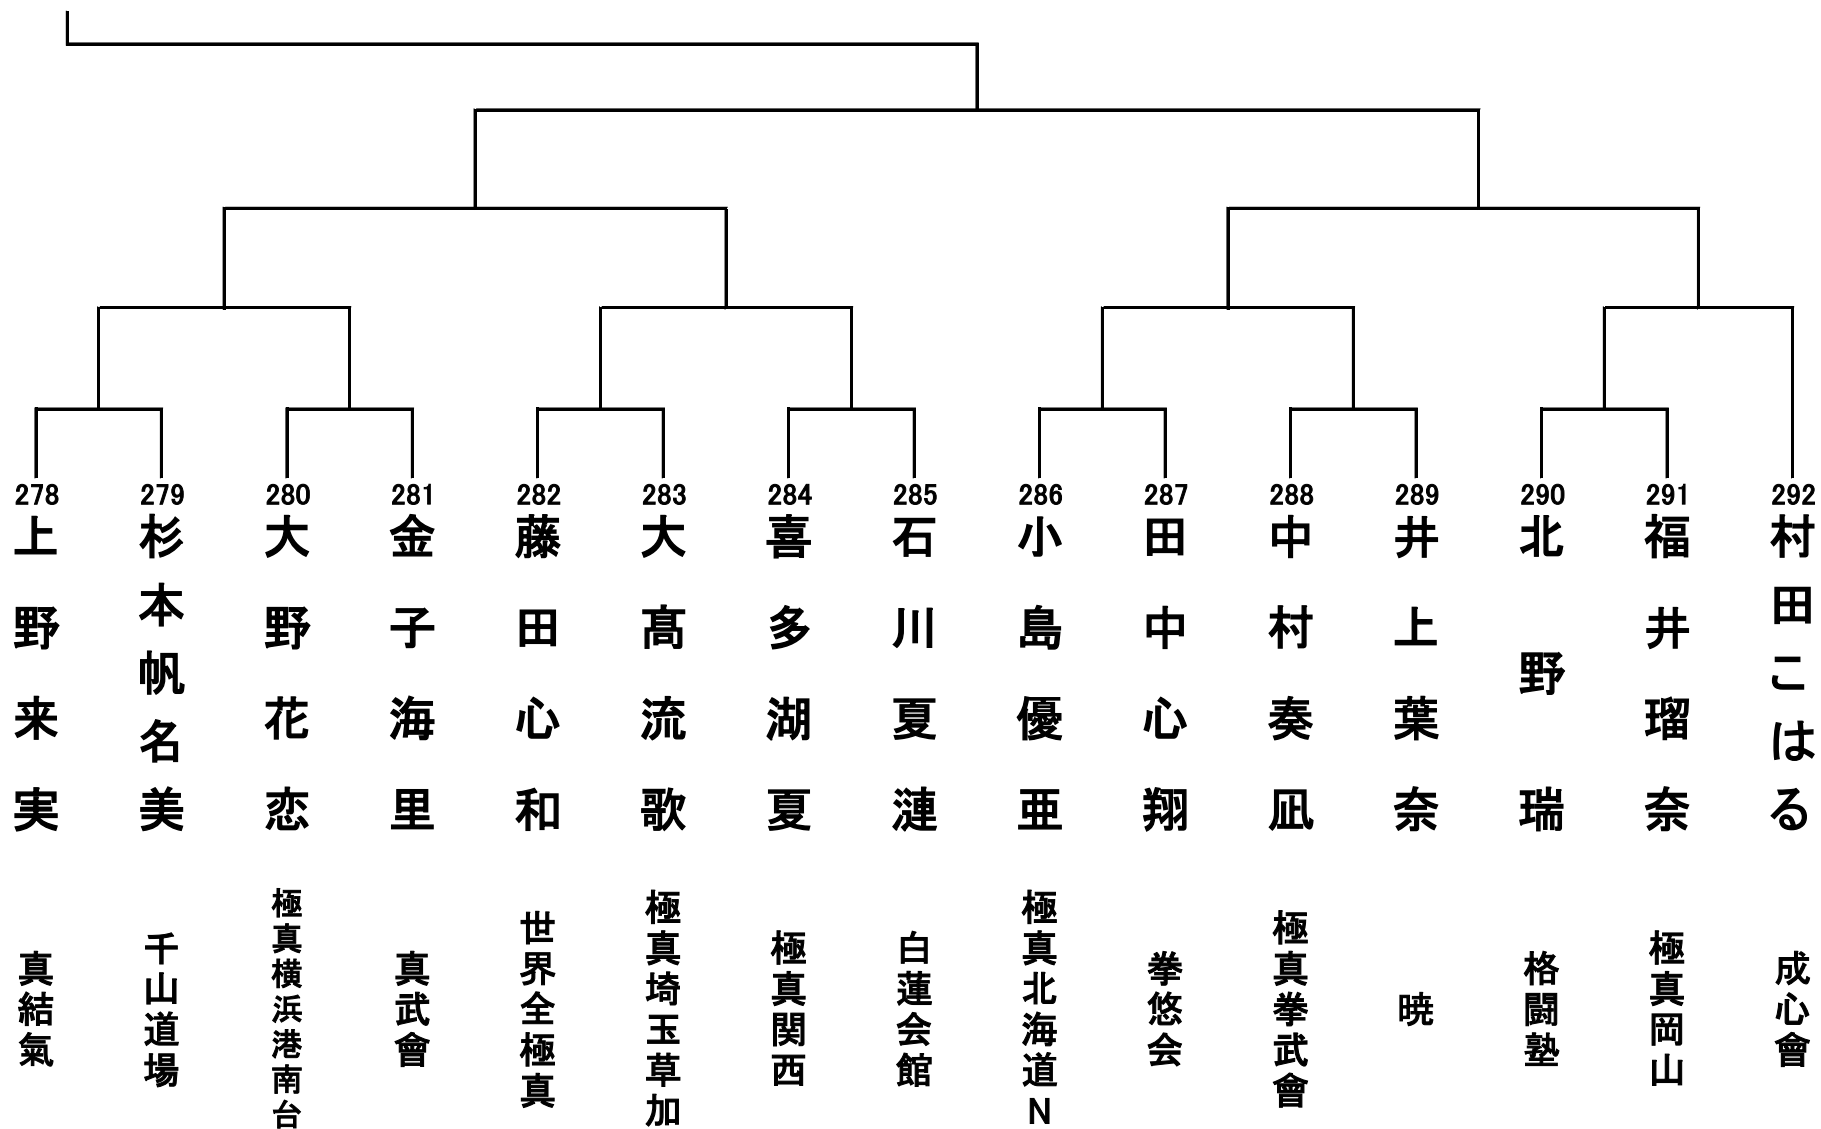

小学4年生男子重量級の部(32kg以上) 27名 コート

小学4年生女子の部 25名 コート

小学5年生男子轻量級の部(35kg未満) 25名 コート

小学5年生男子重量級(35kg以上)の部 37名 コート①

小学5年生男子重量級(35kg以上)の部 39名 コート②

小学5年生女子の部 29名 コート①

小学5年生女子の部 29名 コート②

小学6年生男子轻量級(50kg未満)の部 38名 コート①