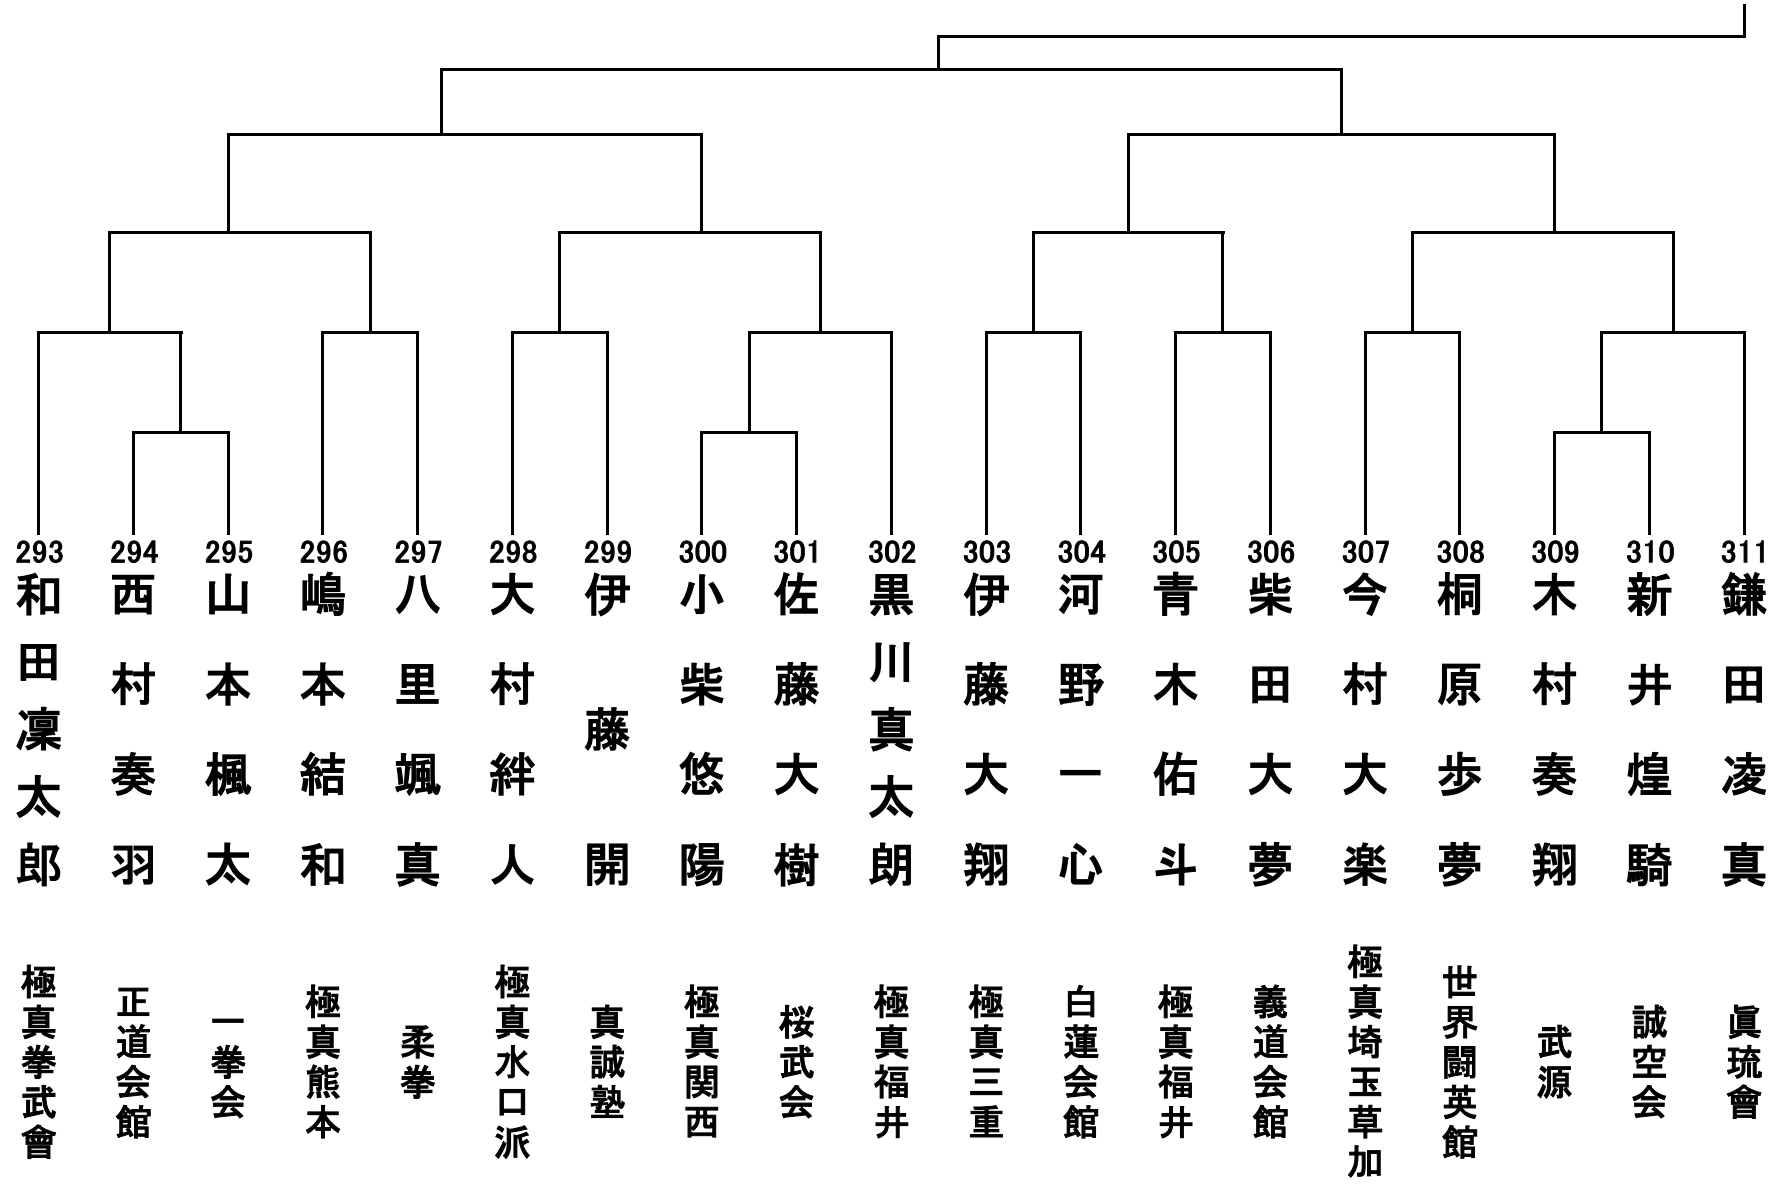

小学4年生男子重量級の部(32kg以上) 27名 コート

小学4年生女子の部 25名 コート

小学5年生男子轻量級の部(35kg未満) 25名 コート

小学5年生男子重量級(35kg以上)の部 37名 コート①

小学5年生男子重量級(35kg以上)の部 39名 コート②

小学5年生女子の部 29名 コート①

小学5年生女子の部 29名 コート②

小学6年生男子轻量級(50kg未満)の部 38名 コート①