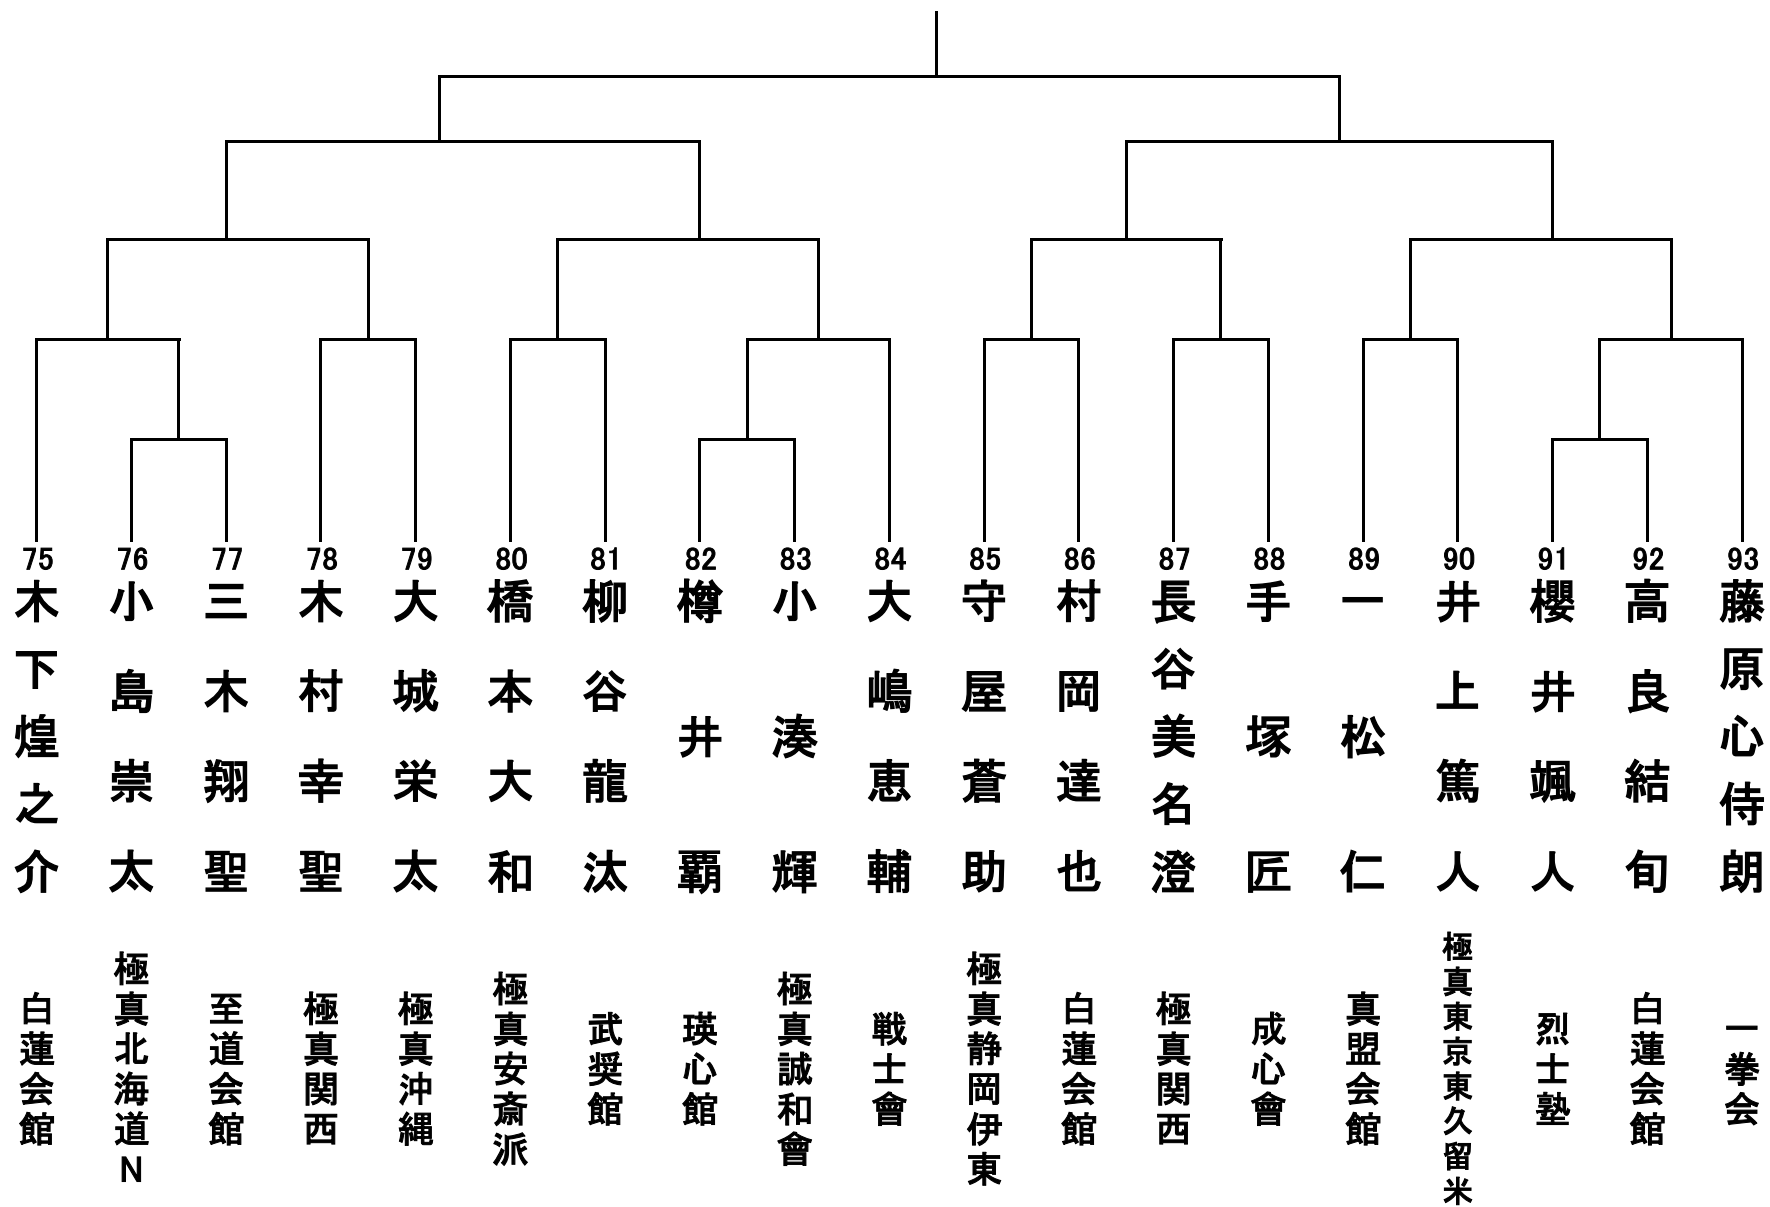

小学1年生男女混合の部 28名 コート

小学2年生男子の部 36名 コート ①

小学2年生男子の部 36名 コート②

小学2年生女子の部 10名 コート

小学3年生男子轻量級の部(30kg未満)の部 19名 コート

小学3年生男子重量級の部(30kg以上) 23名 コート

小学3年生女子の部 15名 コート

小学4年生男子軽量級の部(32kg未満) 18名 コート