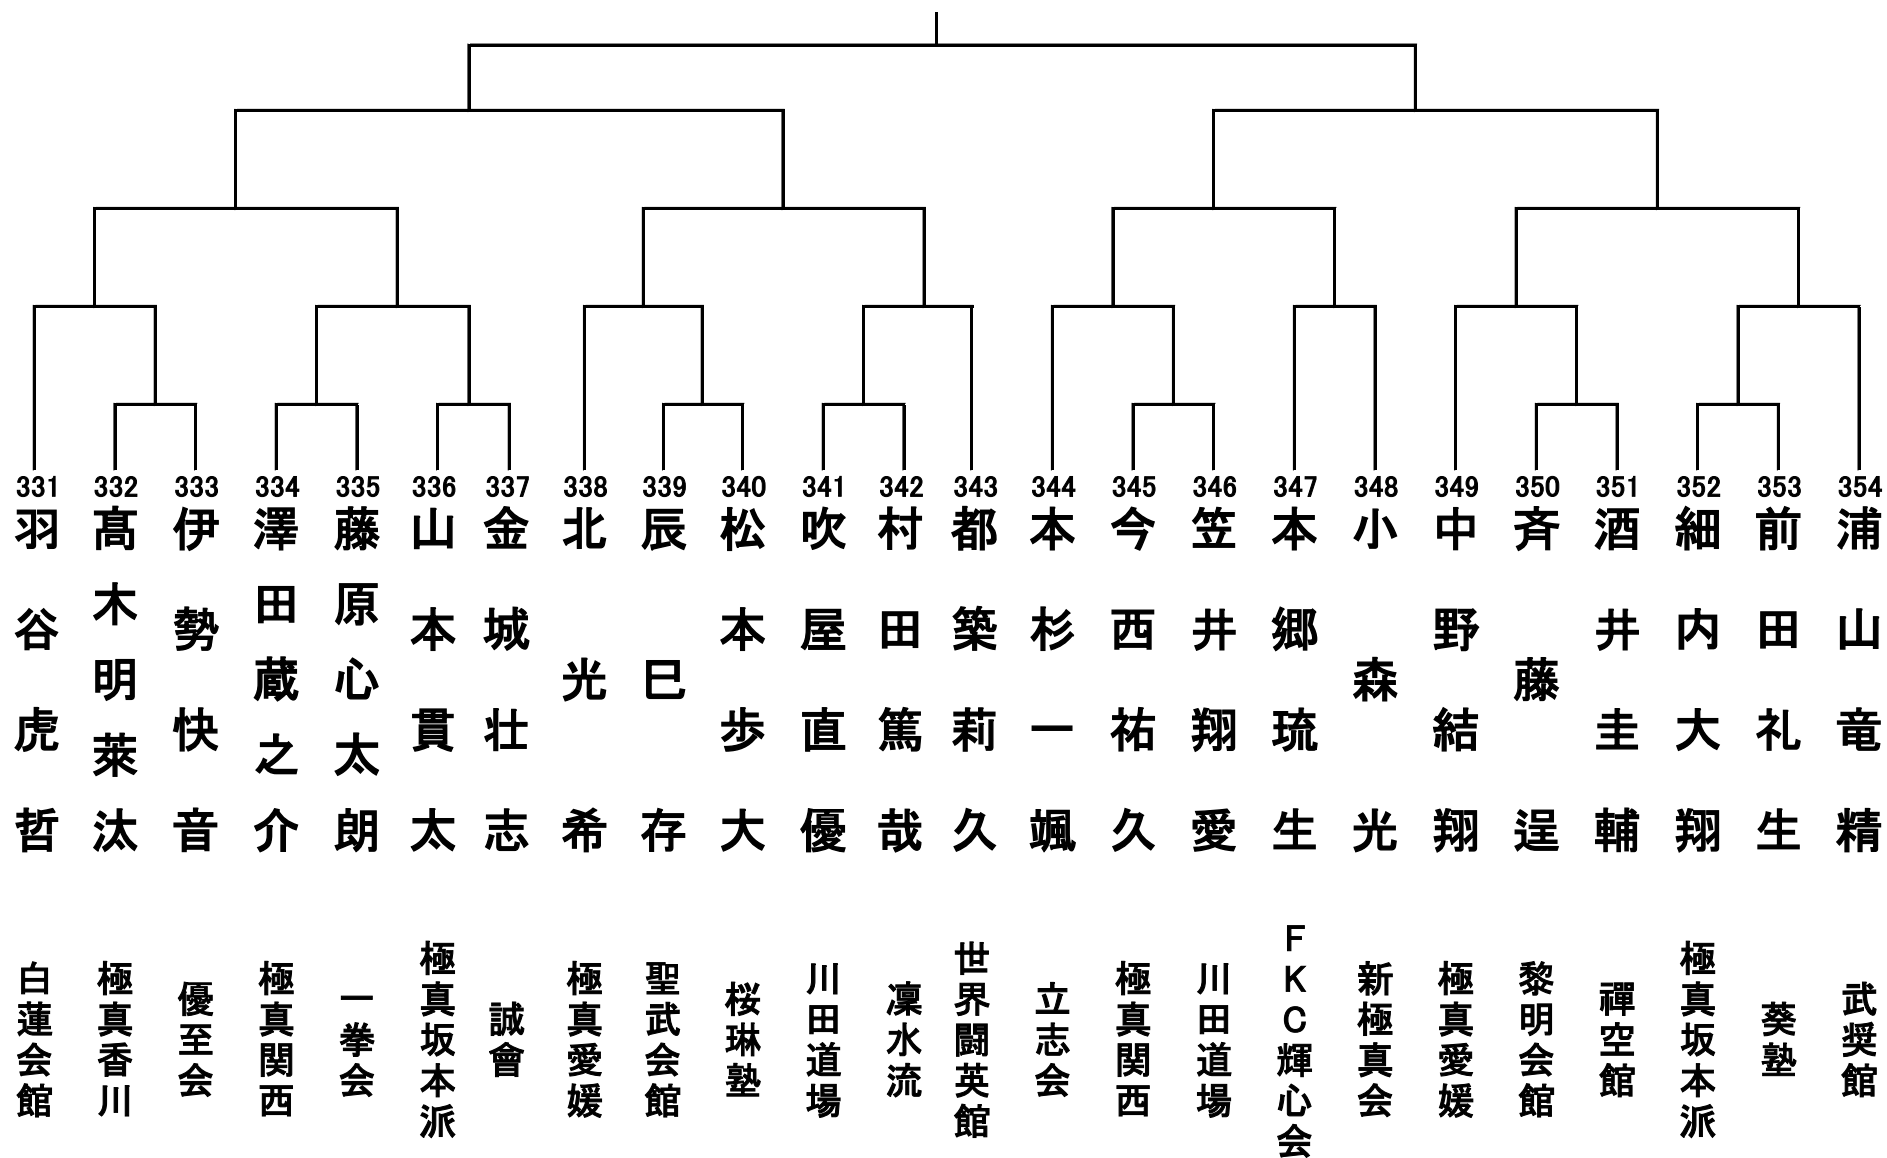

小学6年生男子重量級の部 24名 コート