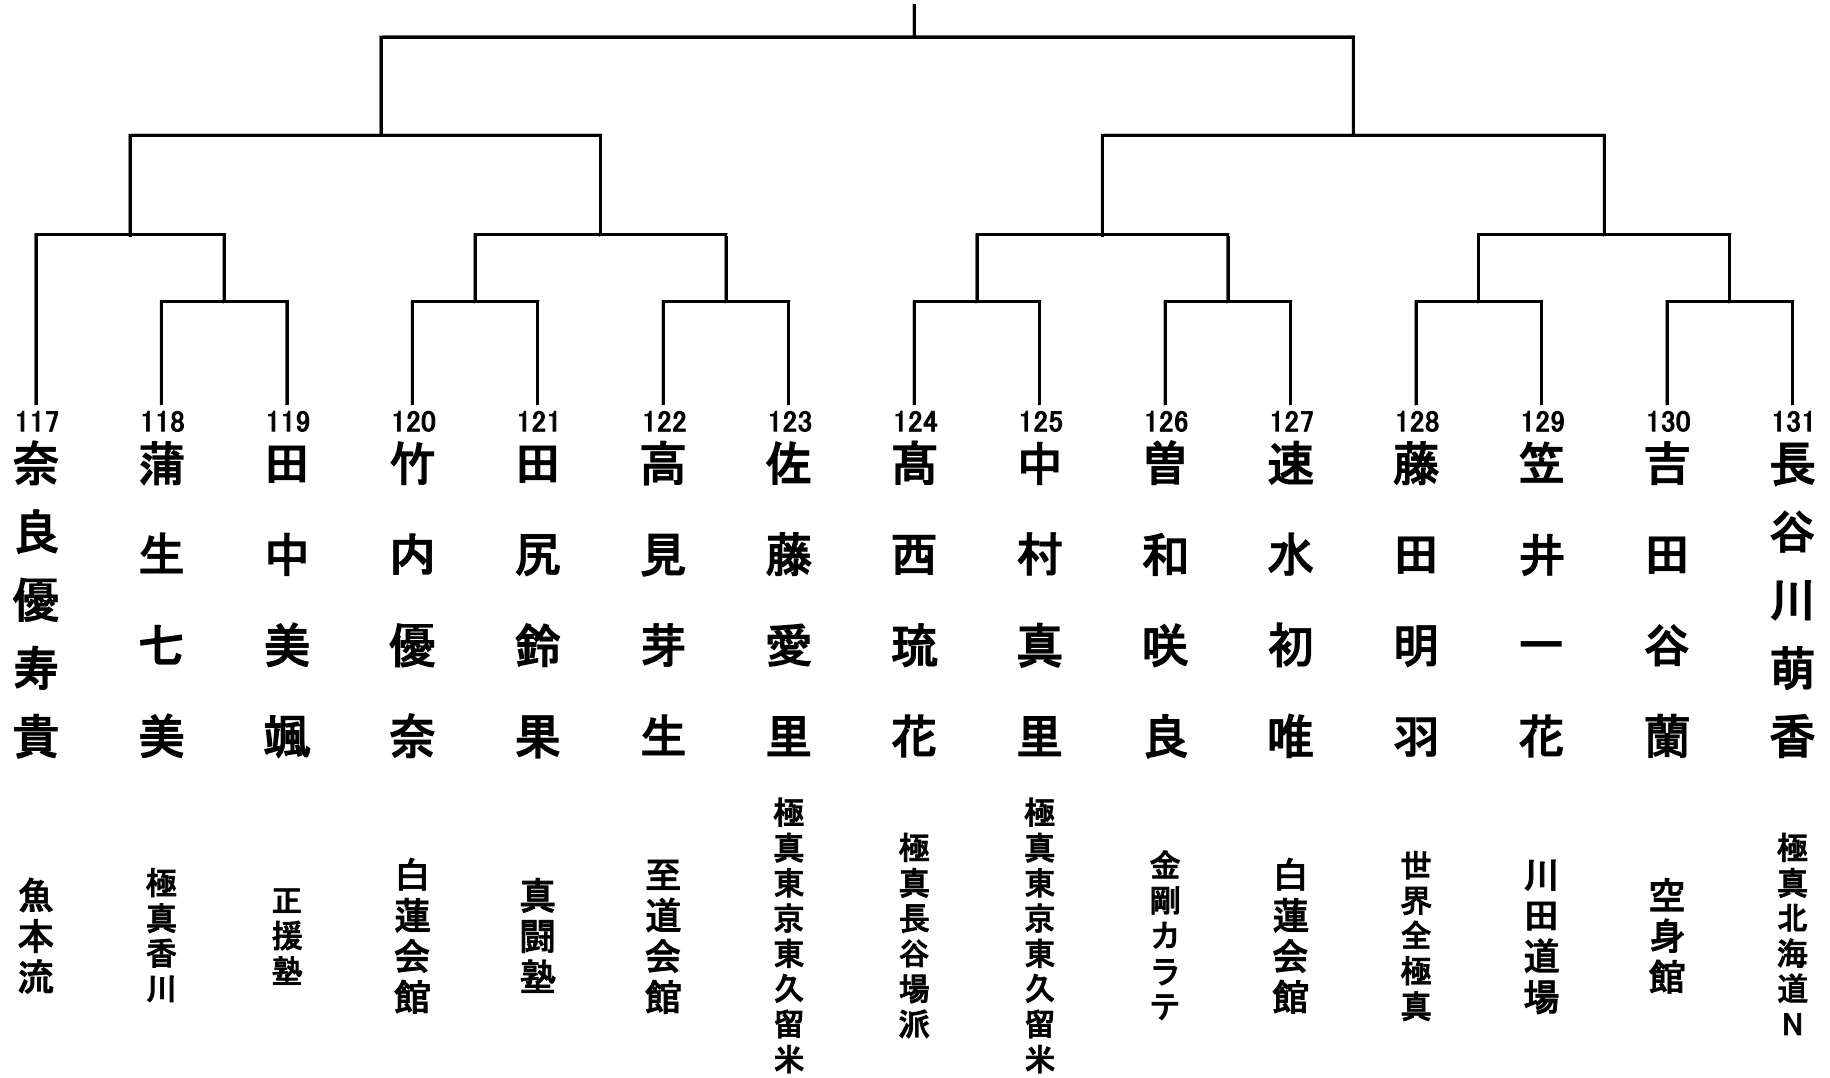

小学1年生男女混合の部 28名 コート

小学2年生男子の部 36名 コート ①

小学2年生男子の部 36名 コート②

小学2年生女子の部 10名 コート

小学3年生男子轻量級の部(30kg未満)の部 19名 コート

小学3年生男子重量級の部(30kg以上) 23名 コート

小学3年生女子の部 15名 コート

小学4年生男子軽量級の部(32kg未満) 18名 コート