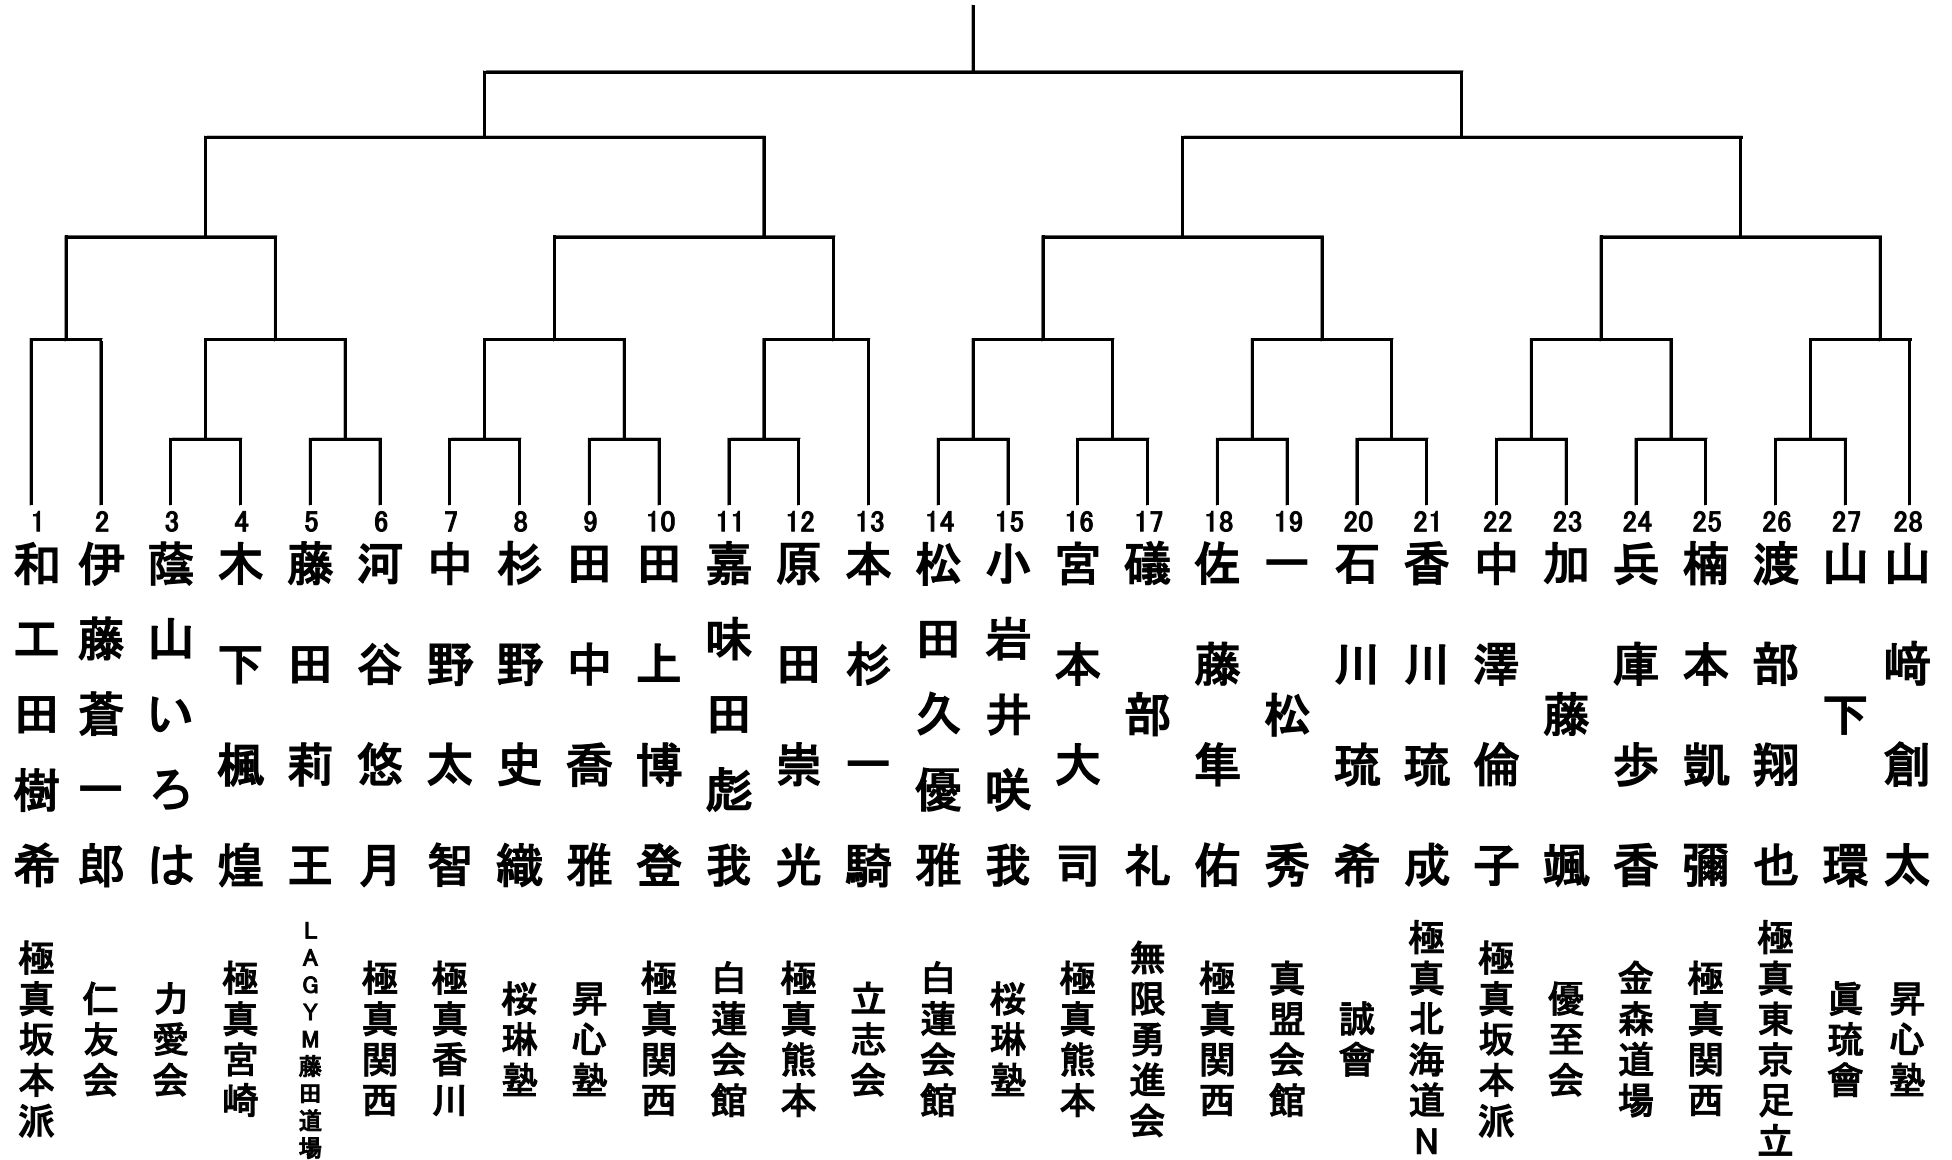

小学1年生男女混合の部 28名 コート

小学2年生男子の部 36名 コート ①

小学2年生男子の部 36名 コート②

小学2年生女子の部 10名 コート

小学3年生男子轻量級の部(30kg未満)の部 19名 コート

小学3年生男子重量級の部(30kg以上) 23名 コート

小学3年生女子の部 15名 コート

小学4年生男子軽量級の部(32kg未満) 18名 コート