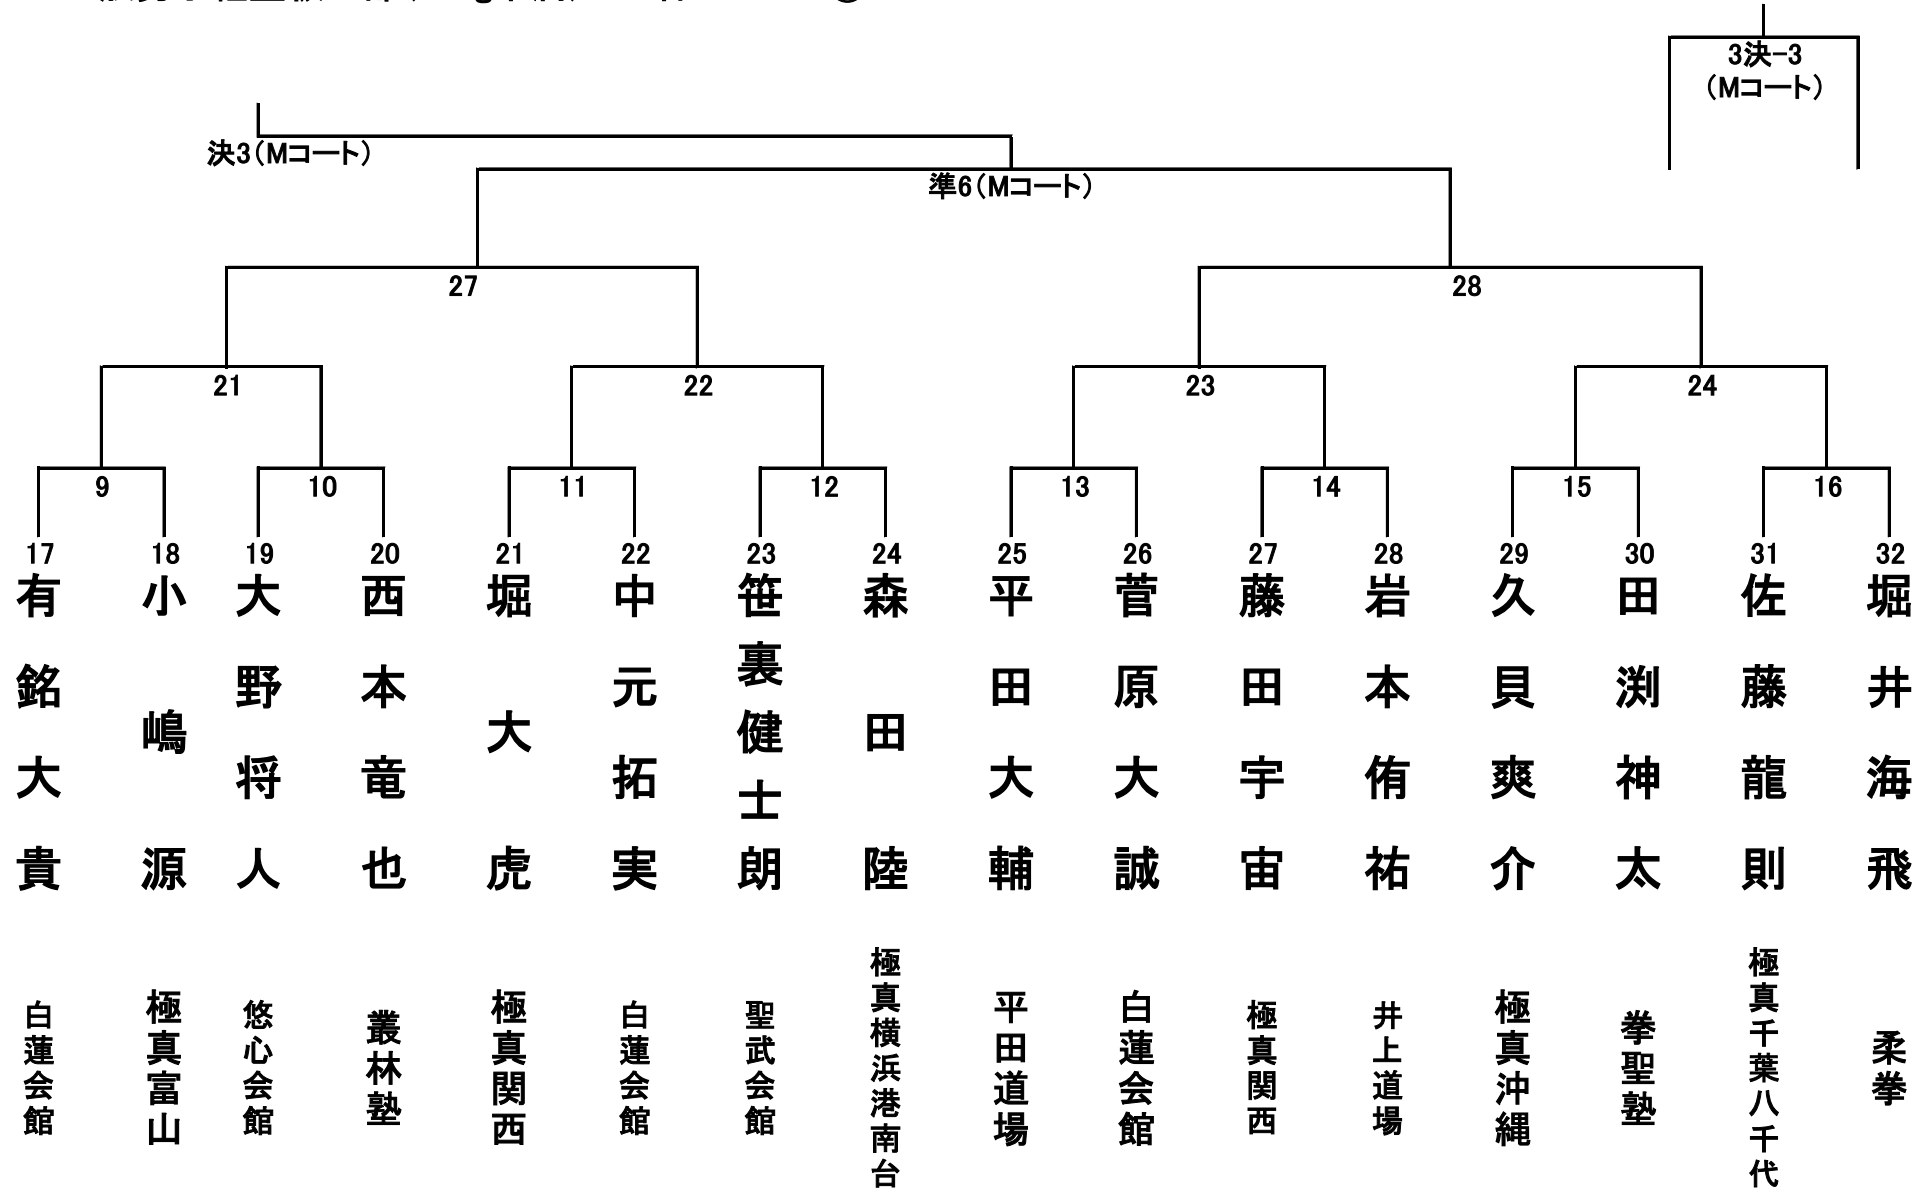

一般男子軽量級の部(65kg未満) 32名 Aコート①

一般男子軽量級の部(65kg未満) 32名 Aコート②

一般男子中量級の部(65kg以上75kg未満) 20名 Bコート

3決-4
(Mコート)

一般男子重量級の部(75kg以上85kg未満) 19名 Mコート

一般男子超重量級の部(85kg以上) 12名 Mコート

一般女子軽量級の部(55kg未満) 9名 Bコート

3決-1
(Mコート)

一般女子重量級の部(55kg以上) 5名 Bコート

3決-2
(Mコート)

決2(Mコート)

準3(Mコート)

準4(Mコート)

2

93
浅古麗美

極真埼玉草加