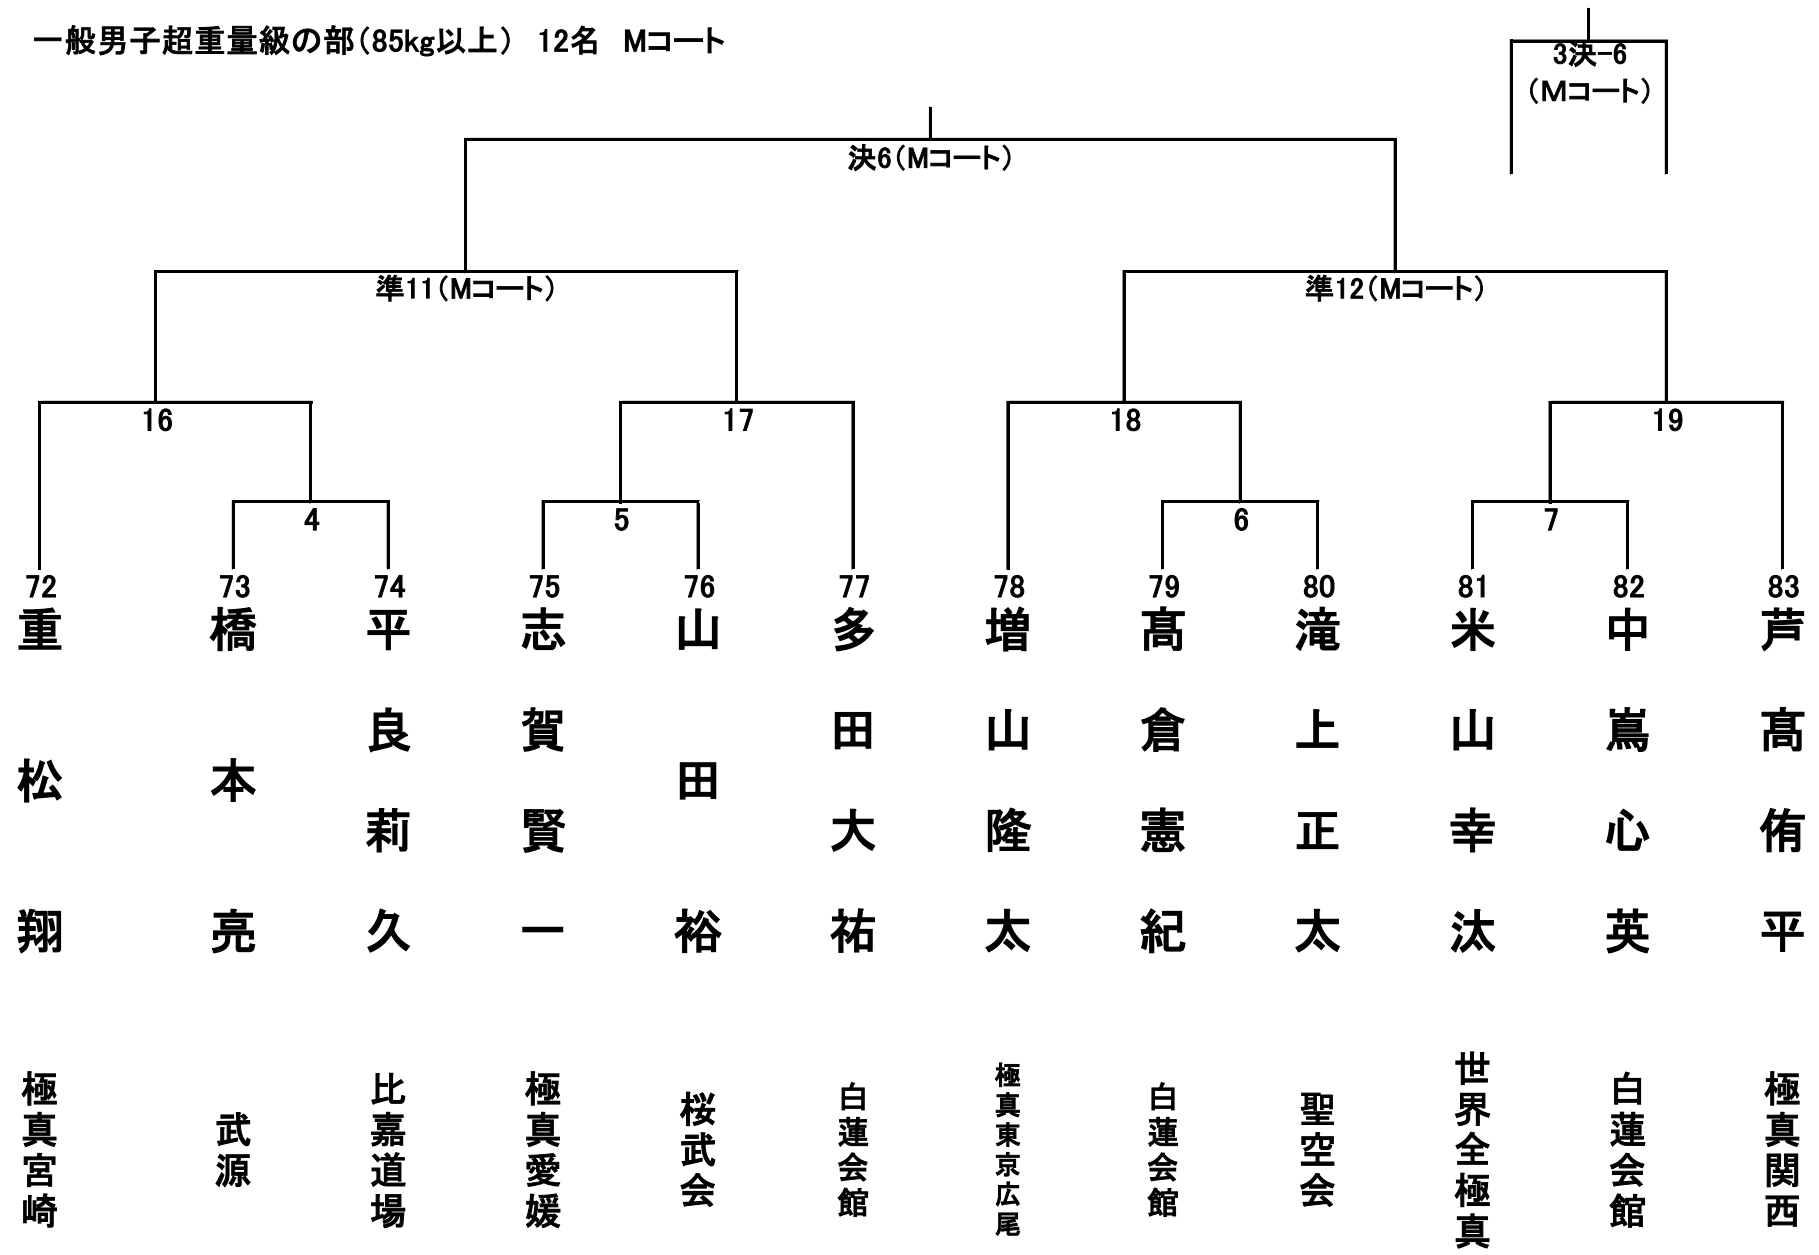

一般男子軽量級の部(65kg未満) 32名 Aコート①

一般男子軽量級の部(65kg未満) 32名 Aコート②

一般男子中量級の部(65kg以上75kg未満) 20名 Bコート

3決-4
(Mコート)

一般男子重量級の部(75kg以上85kg未満) 19名 Mコート

一般男子超重量級の部(85kg以上) 12名 Mコート

一般女子軽量級の部(55kg未満) 9名 Bコート

3決-1
(Mコート)

一般女子重量級の部(55kg以上) 5名 Bコート

3決-2
(Mコート)

決2(Mコート)

準3(Mコート)

準4(Mコート)

2

93
浅古麗美

極真埼玉草加