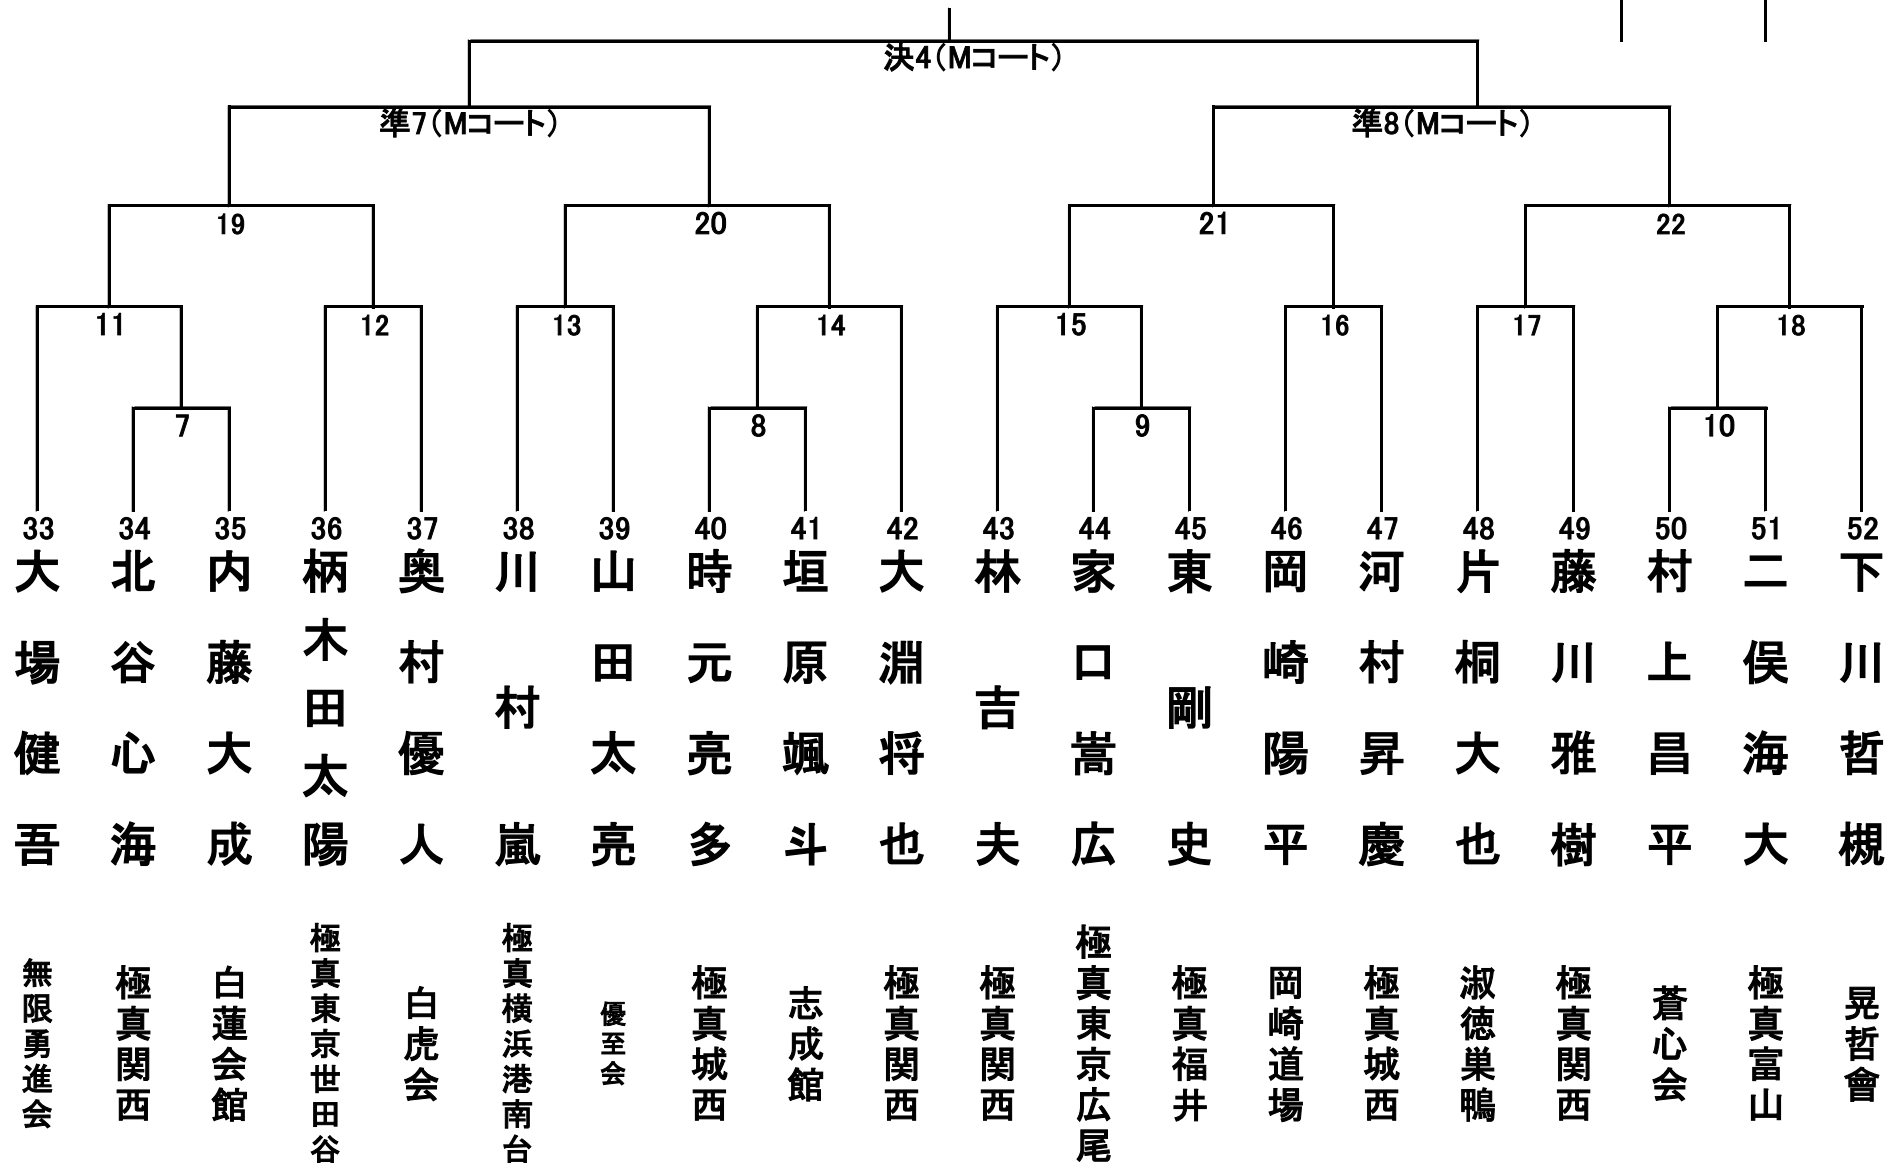

一般男子軽量級の部(65kg未満) 32名 Aコート①

一般男子軽量級の部(65kg未満) 32名 Aコート②

一般男子中量級の部(65kg以上75kg未満) 20名 Bコート

3決-4
(Mコート)

一般男子重量級の部(75kg以上85kg未満) 19名 Mコート

一般男子超重量級の部(85kg以上) 12名 Mコート

一般女子軽量級の部(55kg未満) 9名 Bコート

3決-1
(Mコート)

一般女子重量級の部(55kg以上) 5名 Bコート

3決-2
(Mコート)

決2(Mコート)

準3(Mコート)

準4(Mコート)

2

93
浅古麗美

極真埼玉草加