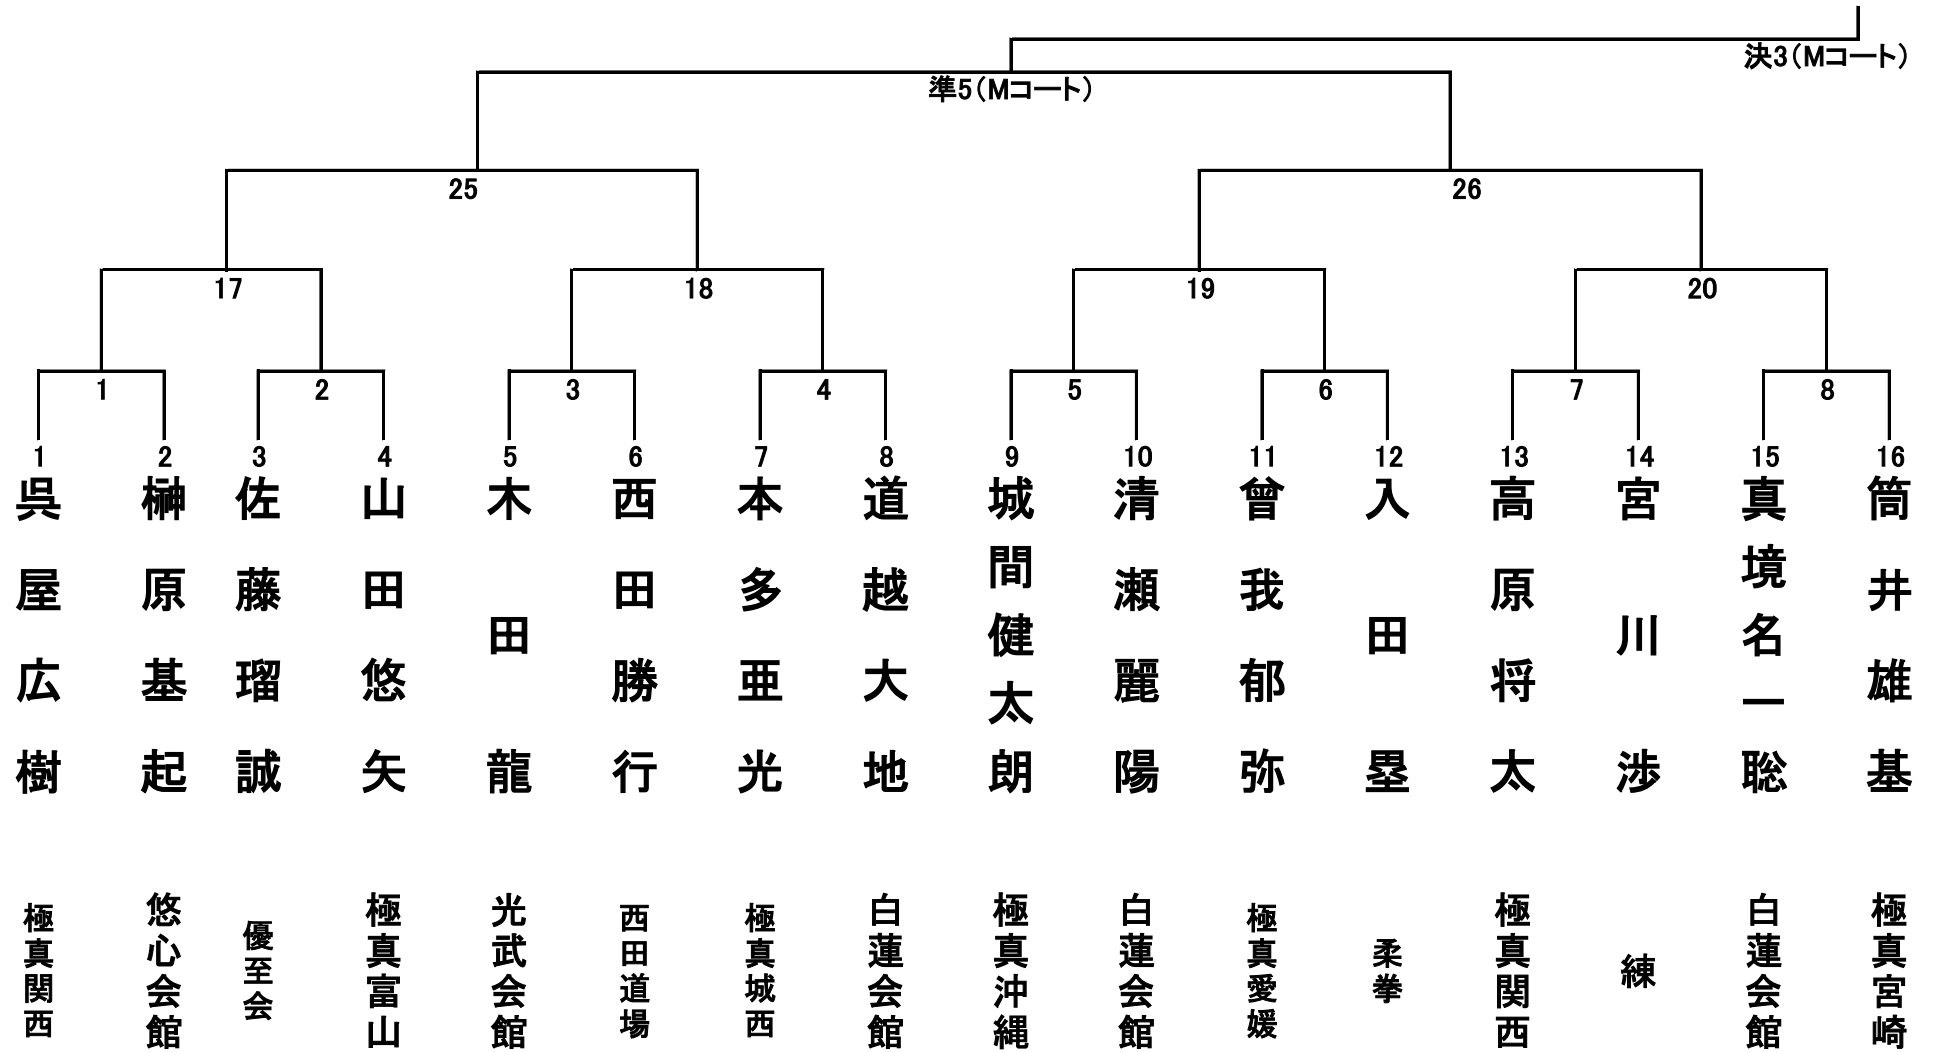

一般男子軽量級の部(65kg未満) 32名 Aコート①

一般男子軽量級の部(65kg未満) 32名 Aコート②

一般男子中量級の部(65kg以上75kg未満) 20名 Bコート

3決-4
(Mコート)

一般男子重量級の部(75kg以上85kg未満) 19名 Mコート

一般男子超重量級の部(85kg以上) 12名 Mコート

一般女子軽量級の部(55kg未満) 9名 Bコート

3決-1
(Mコート)

一般女子重量級の部(55kg以上) 5名 Bコート

3決-2
(Mコート)

決2(Mコート)

準3(Mコート)

準4(Mコート)

2

93
浅古麗美

極真埼玉草加