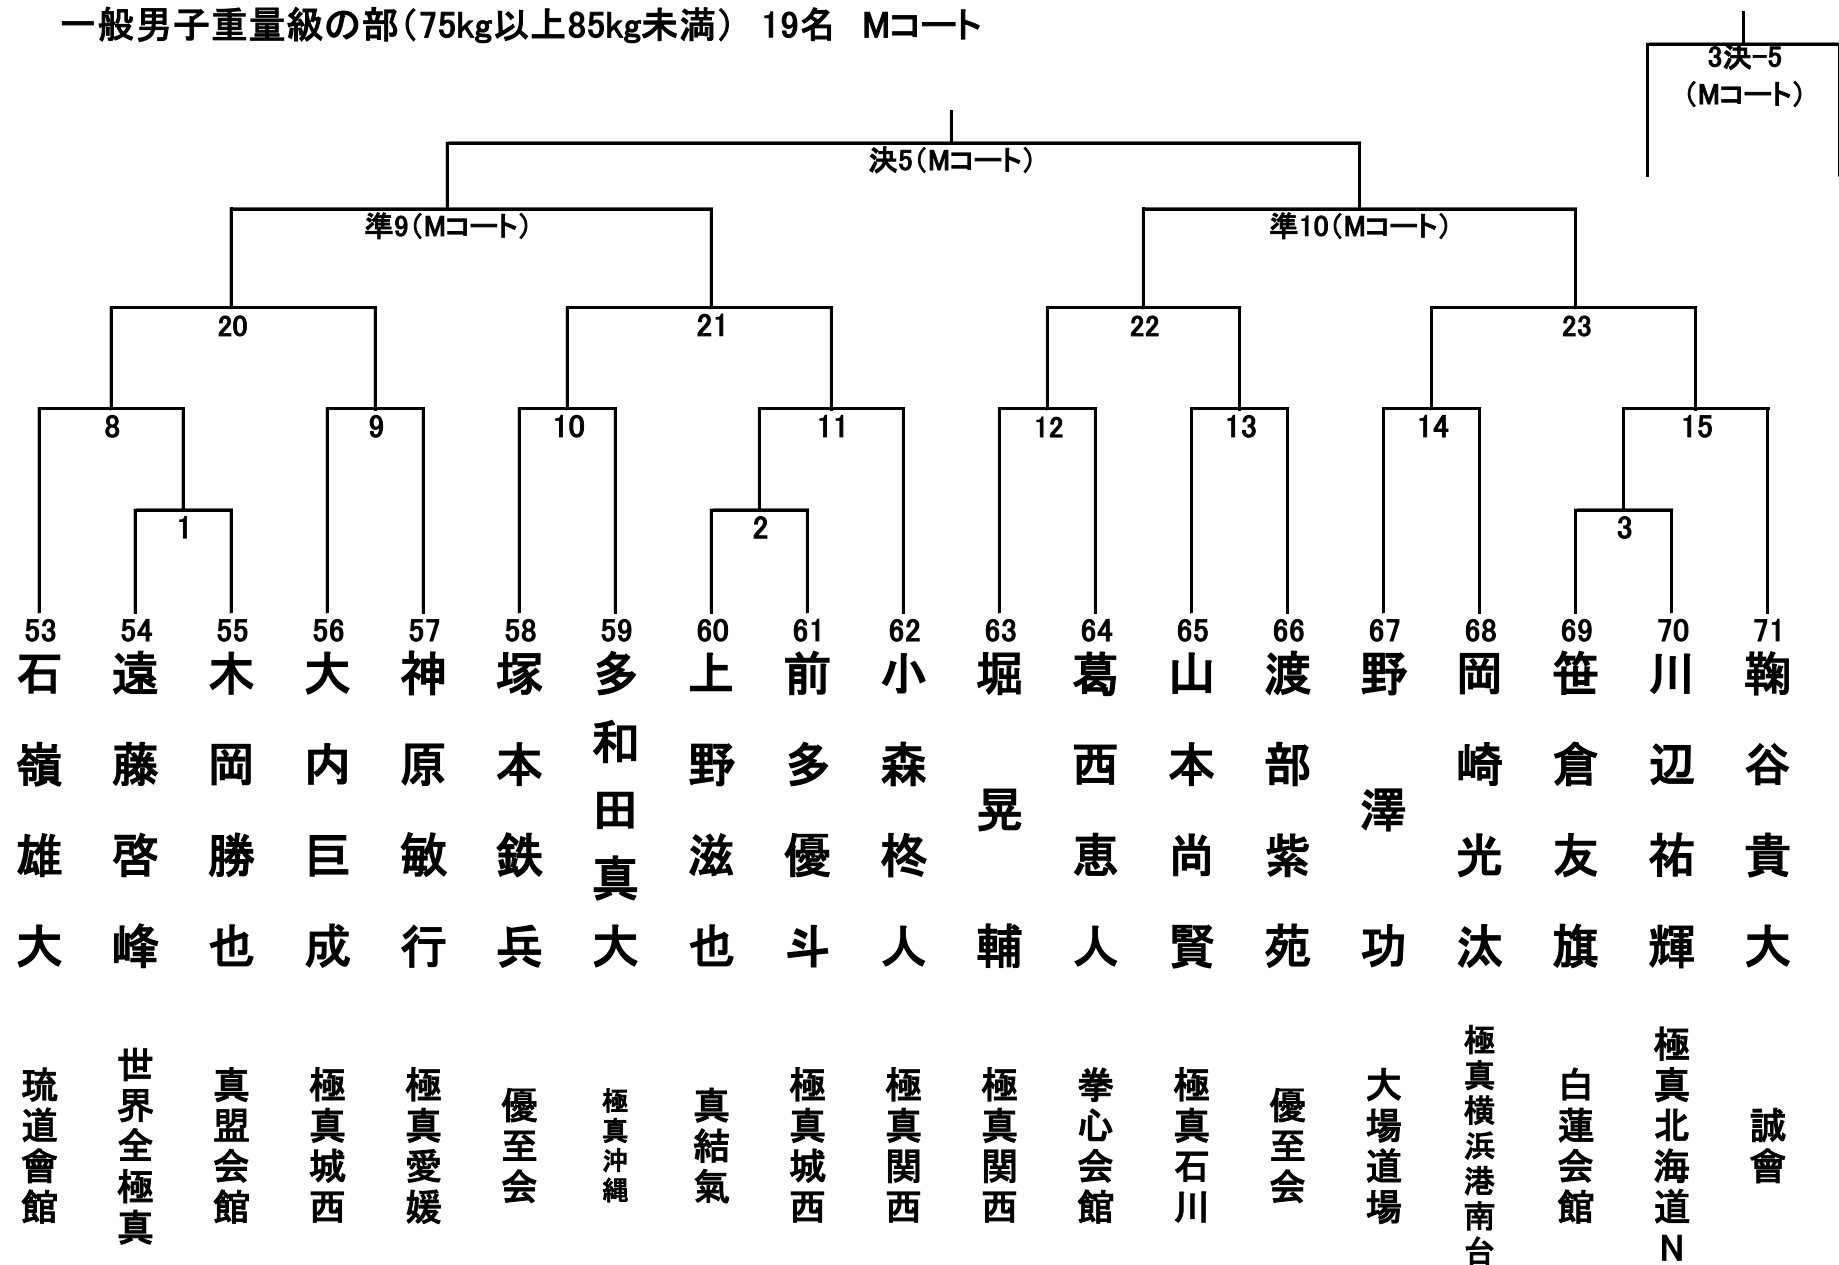

一般男子軽量級の部(65kg未満) 32名 Aコート①

一般男子軽量級の部(65kg未満) 32名 Aコート②

一般男子中量級の部(65kg以上75kg未満) 20名 Bコート

3決-4
(Mコート)

一般男子重量級の部(75kg以上85kg未満) 19名 Mコート

一般男子超重量級の部(85kg以上) 12名 Mコート

一般女子軽量級の部(55kg未満) 9名 Bコート

3決-1
(Mコート)

一般女子重量級の部(55kg以上) 5名 Bコート

3決-2
(Mコート)

決2(Mコート)

準3(Mコート)

準4(Mコート)

2

93
浅古麗美

極真埼玉草加