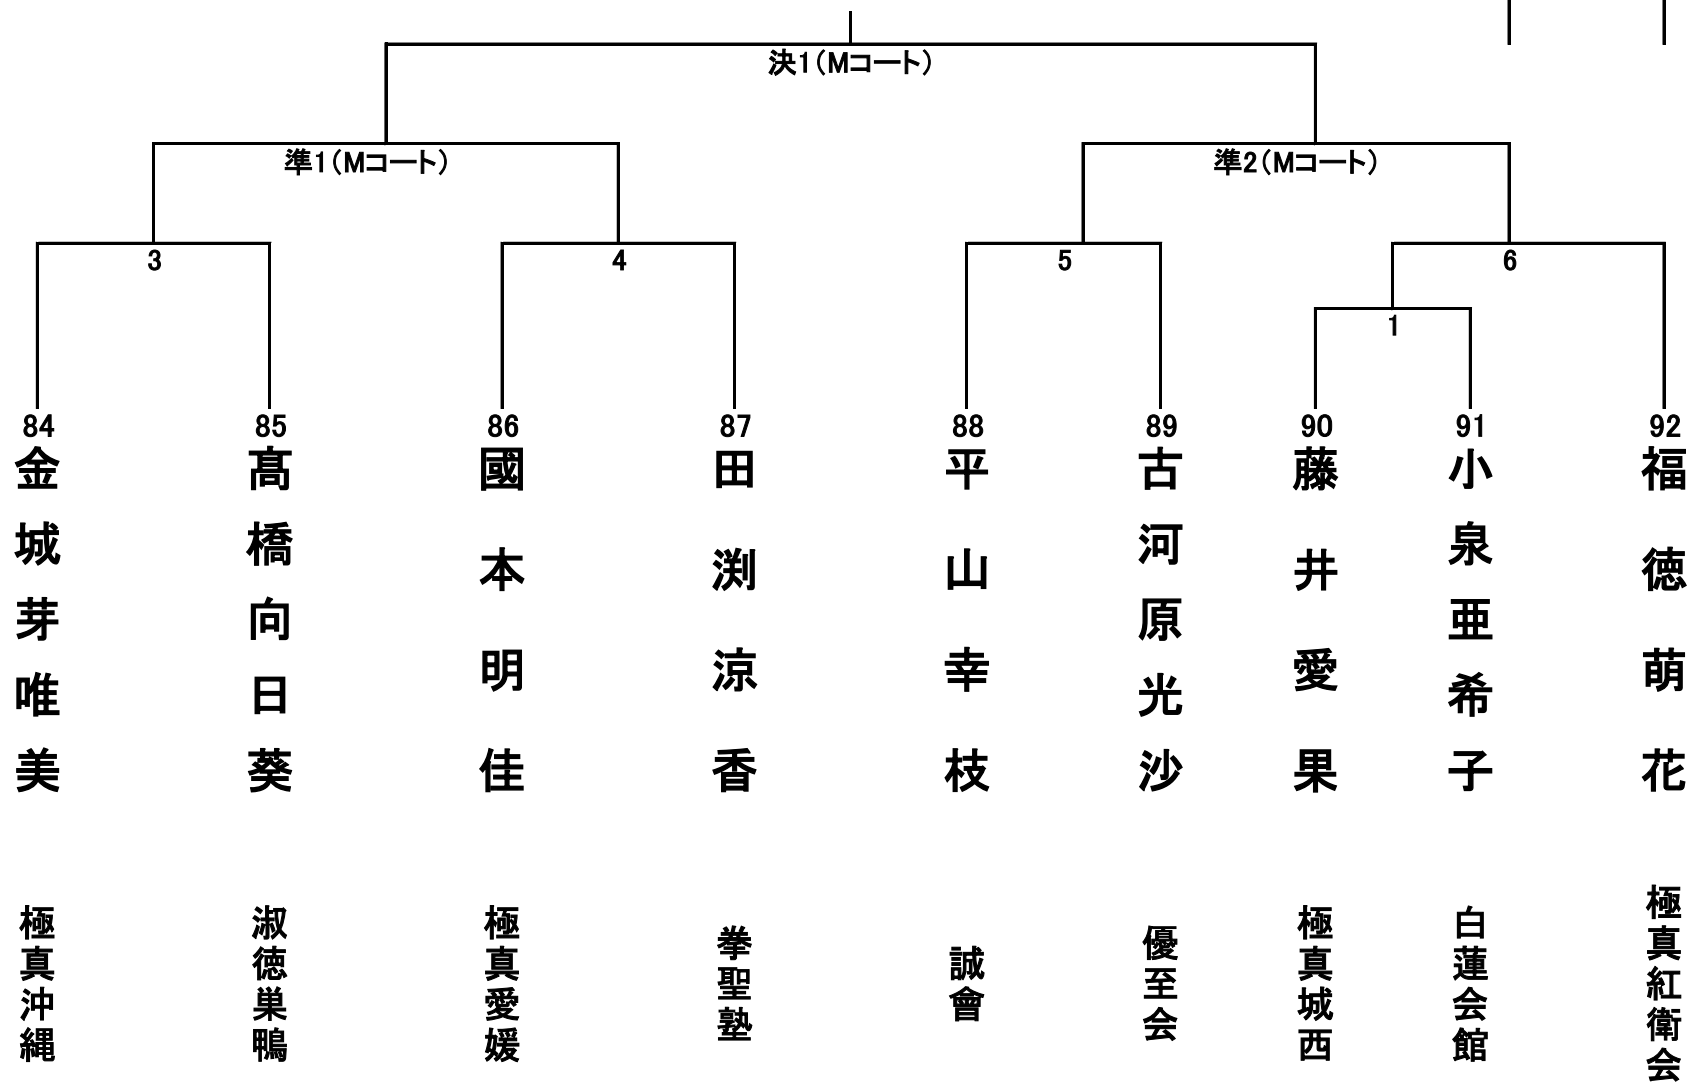

一般男子軽量級の部(65kg未満) 32名 Aコート①

一般男子軽量級の部(65kg未満) 32名 Aコート②

一般男子中量級の部(65kg以上75kg未満) 20名 Bコート

3決-4
(Mコート)

一般男子重量級の部(75kg以上85kg未満) 19名 Mコート

一般男子超重量級の部(85kg以上) 12名 Mコート

一般女子軽量級の部(55kg未満) 9名 Bコート

3決-1
(Mコート)

一般女子重量級の部(55kg以上) 5名 Bコート

3決-2
(Mコート)

決2(Mコート)

準3(Mコート)

準4(Mコート)

2

93
浅古麗美

極真埼玉草加