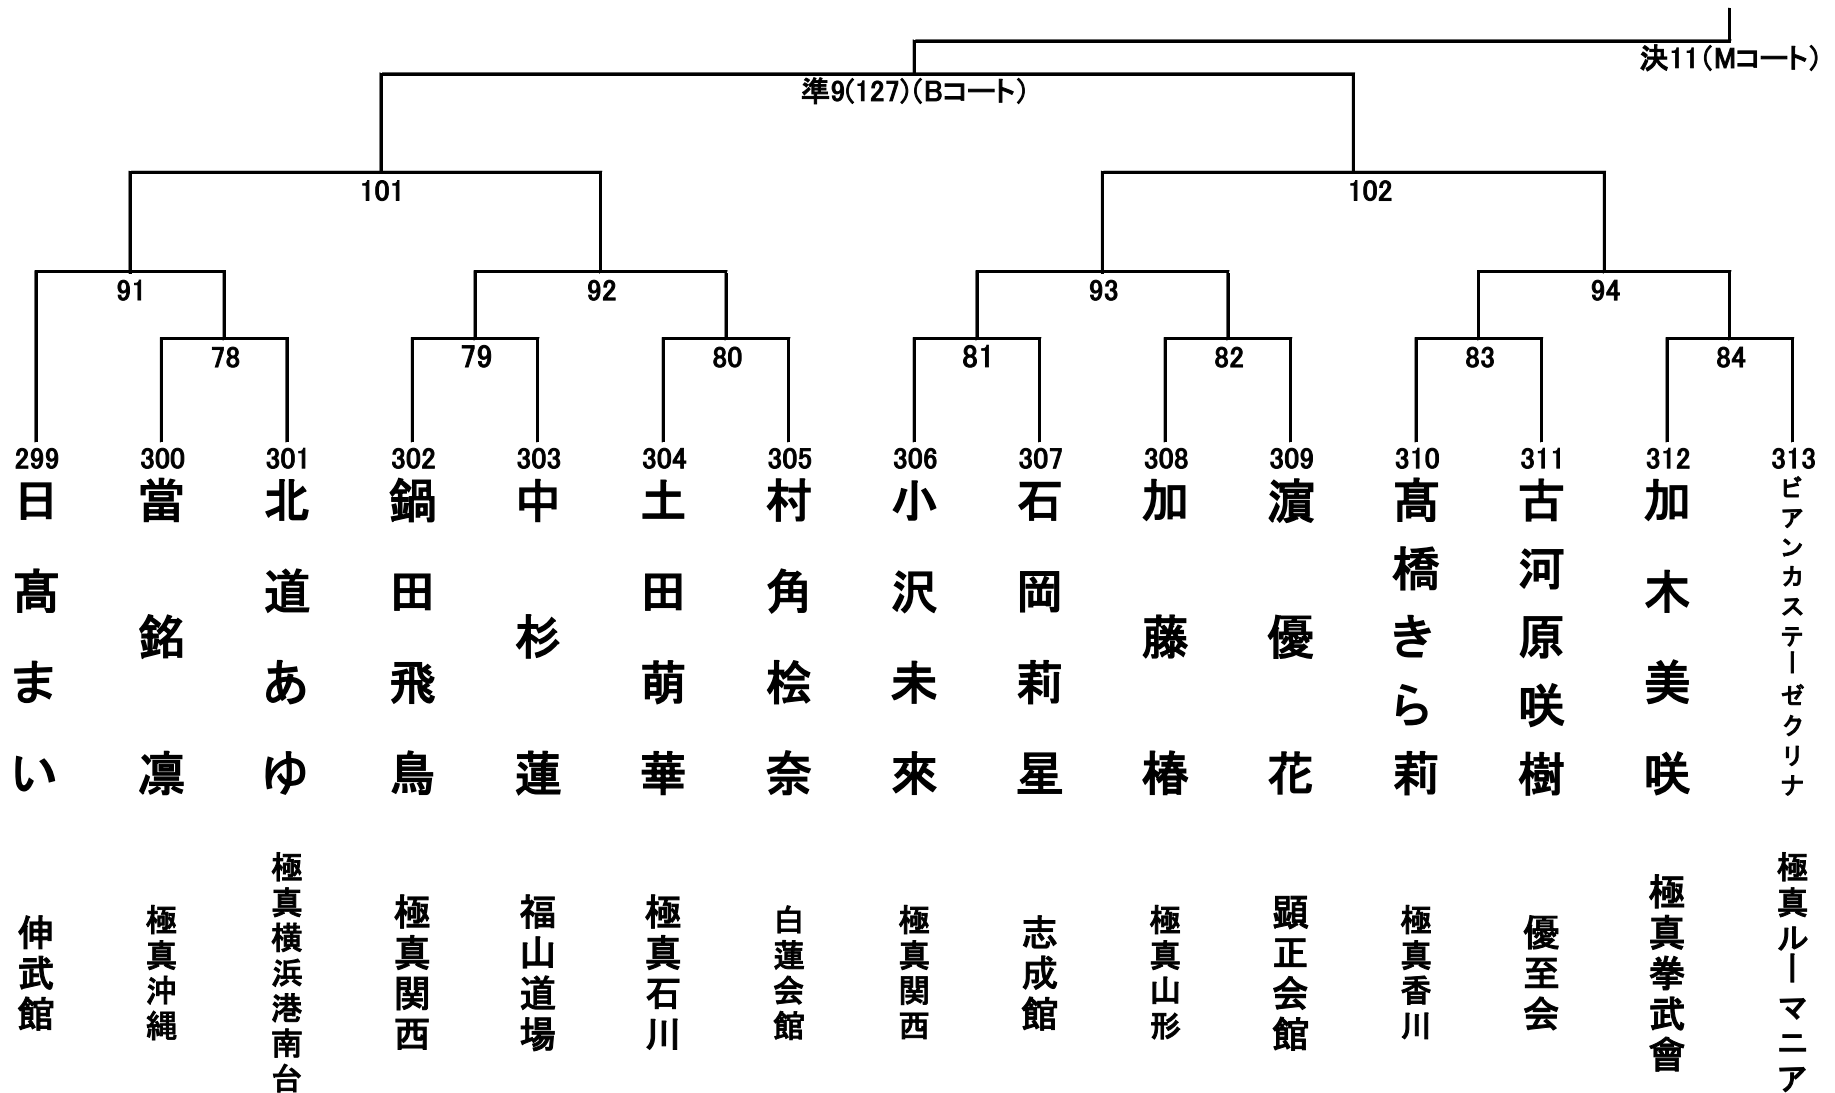

小学6年生女子の部 29名 Bコート①