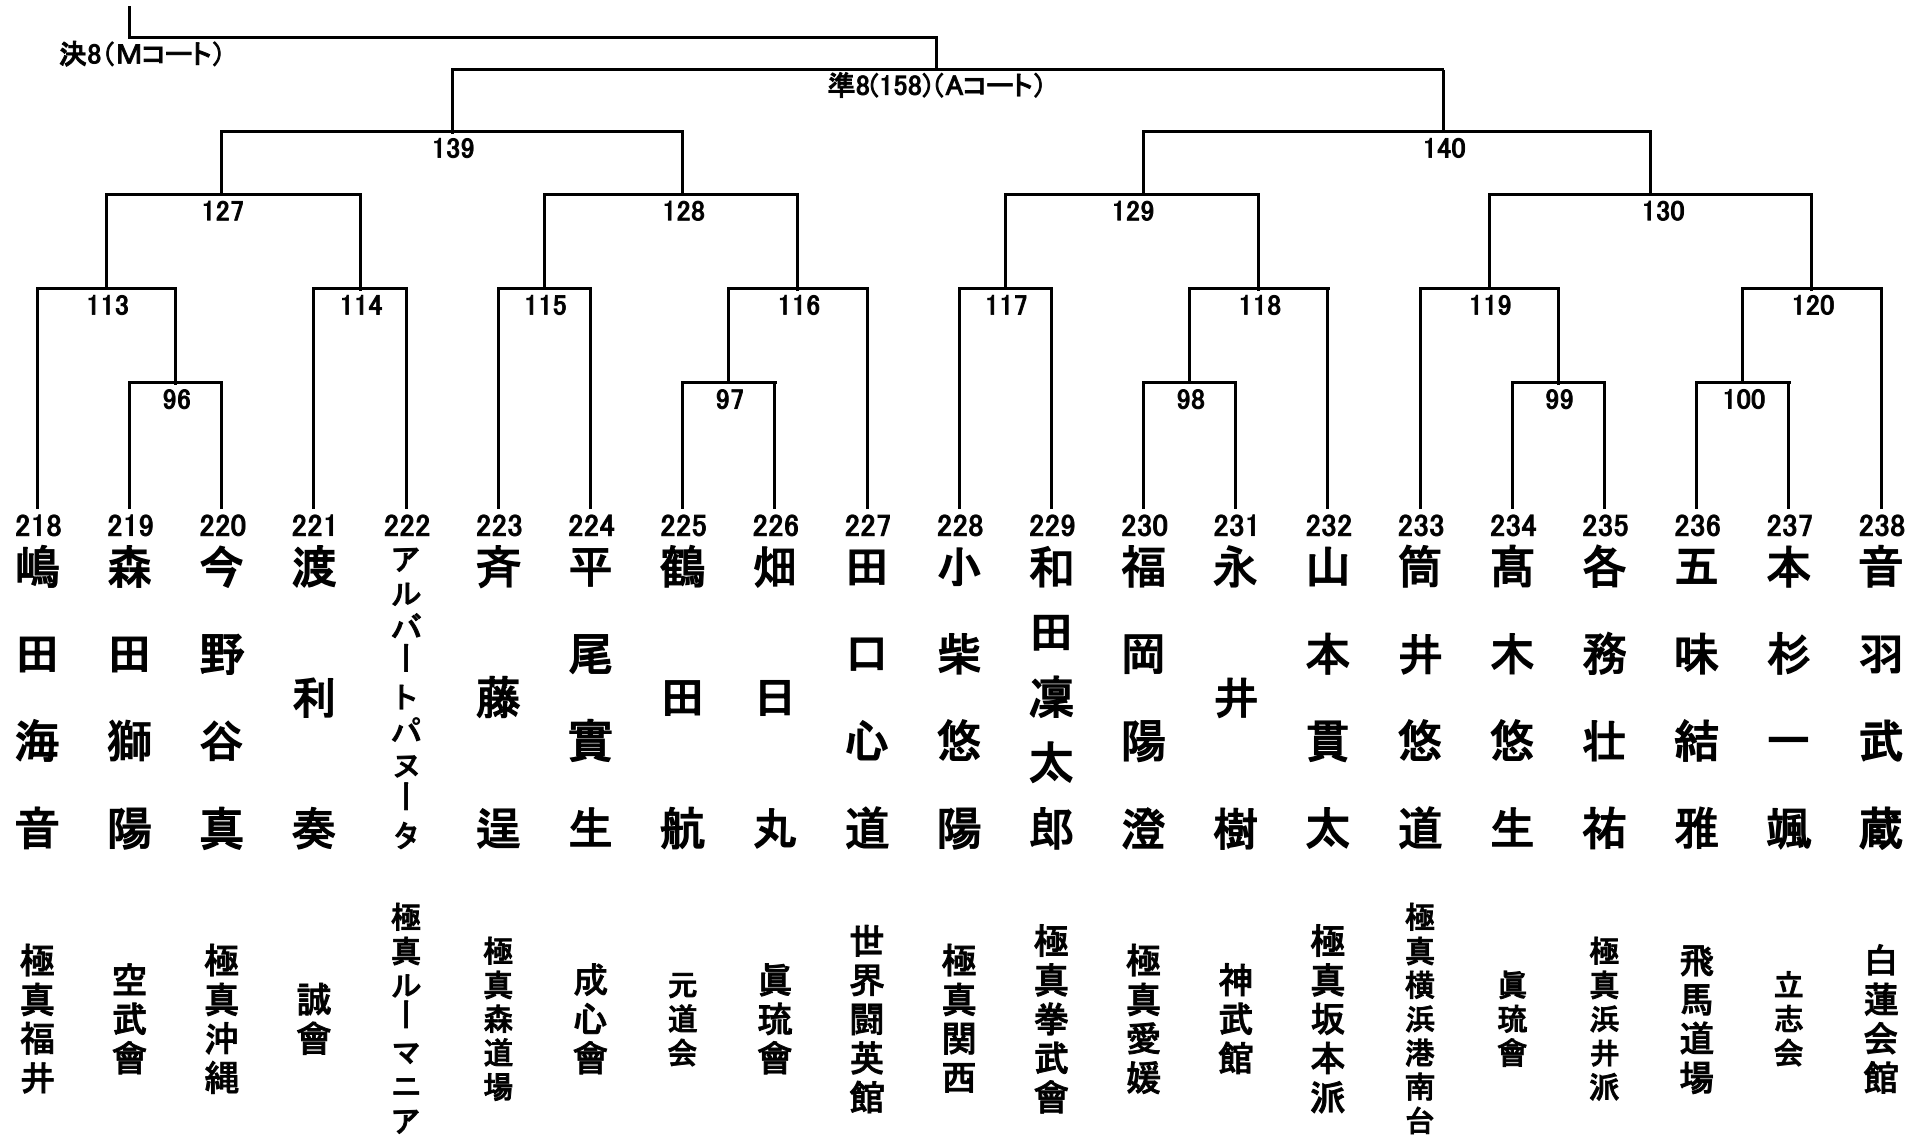

小学4年生男子の部 34名 Aコート①

小学4年生男子の部 34名 Aコート②

小学4年生女子の部 26名 Bコート①

小学4年生女子の部 26名 Bコート②

小学5年生男子の部 42名 Aコート①

小学5年生男子の部 42名 Aコート②

小学5年生女子の部 22名 Bコート

小学6年生男子の部 38名 Aコート①