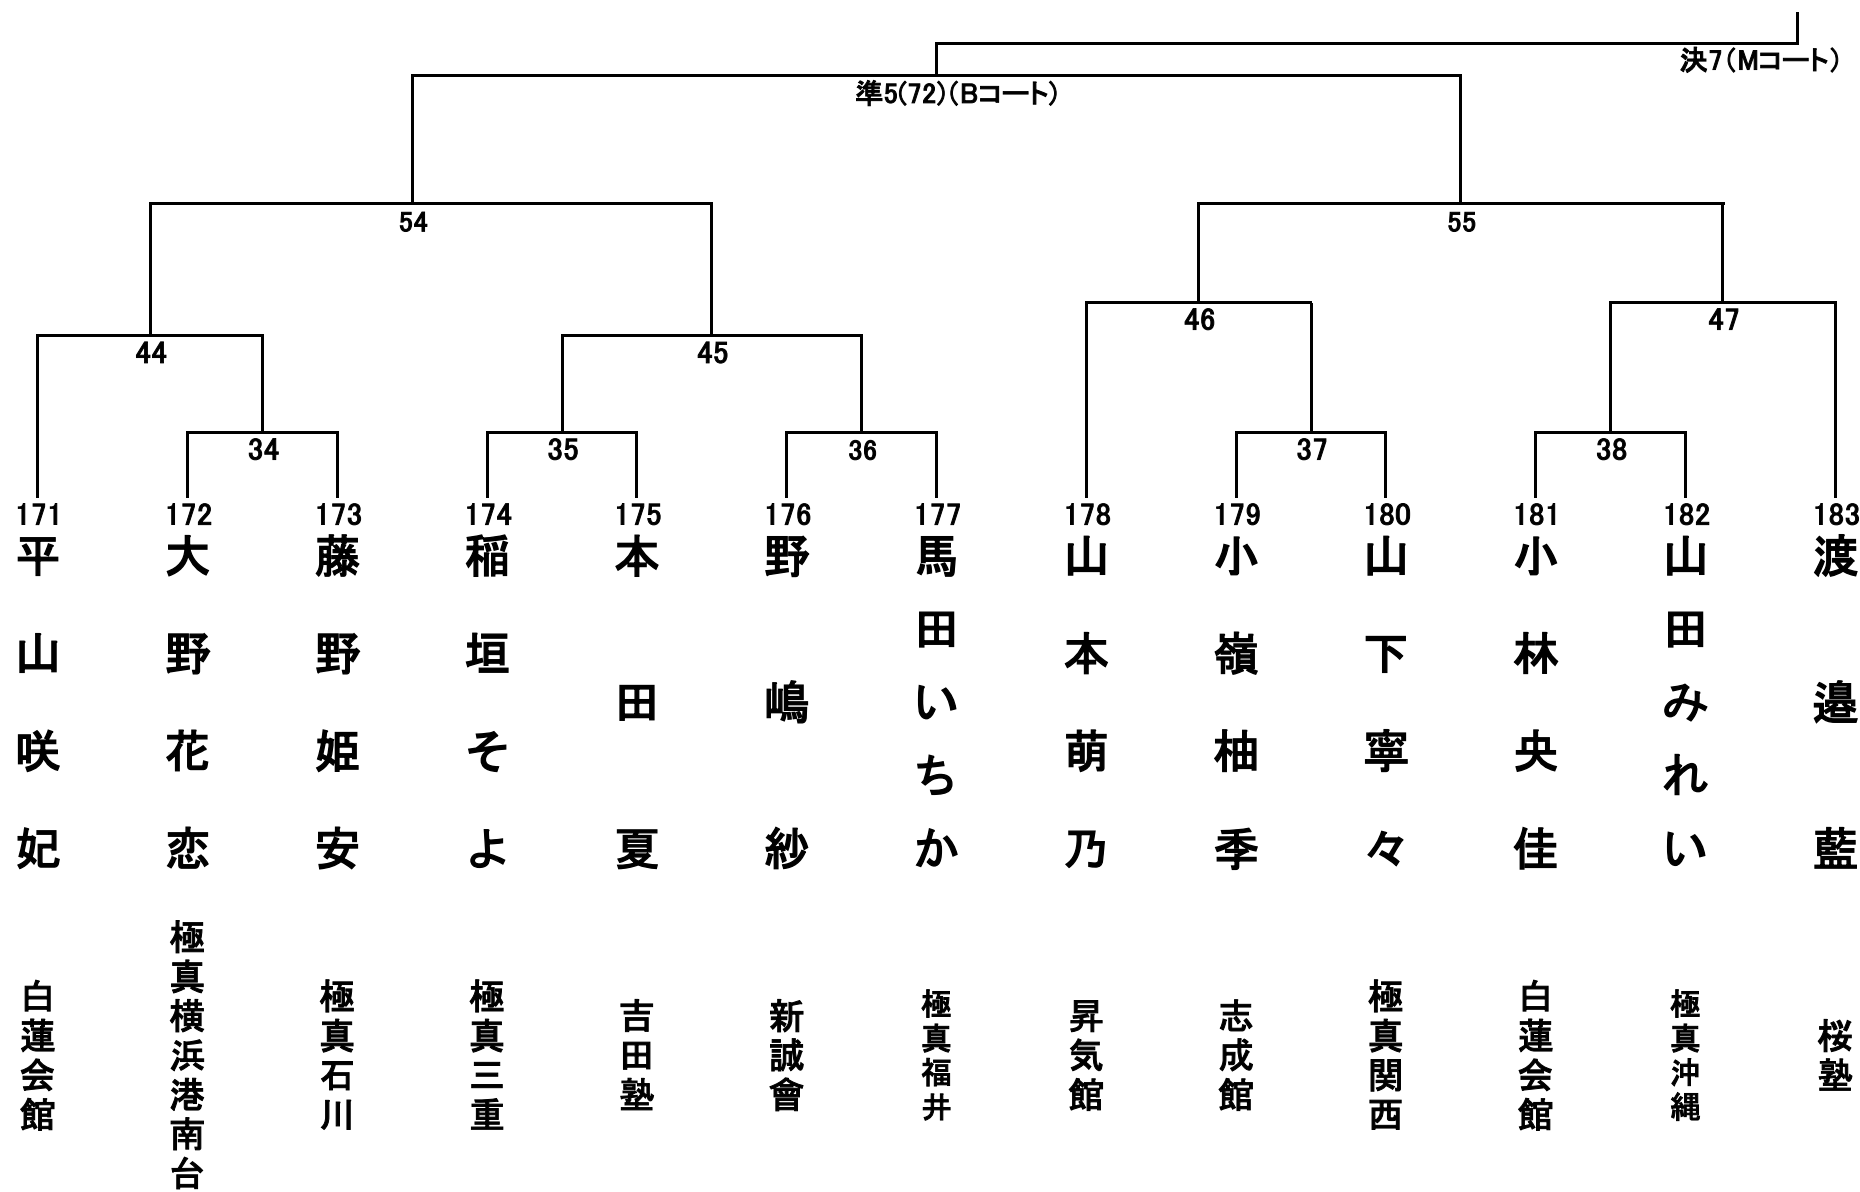

小学4年生女子の部 26名 Bコート①