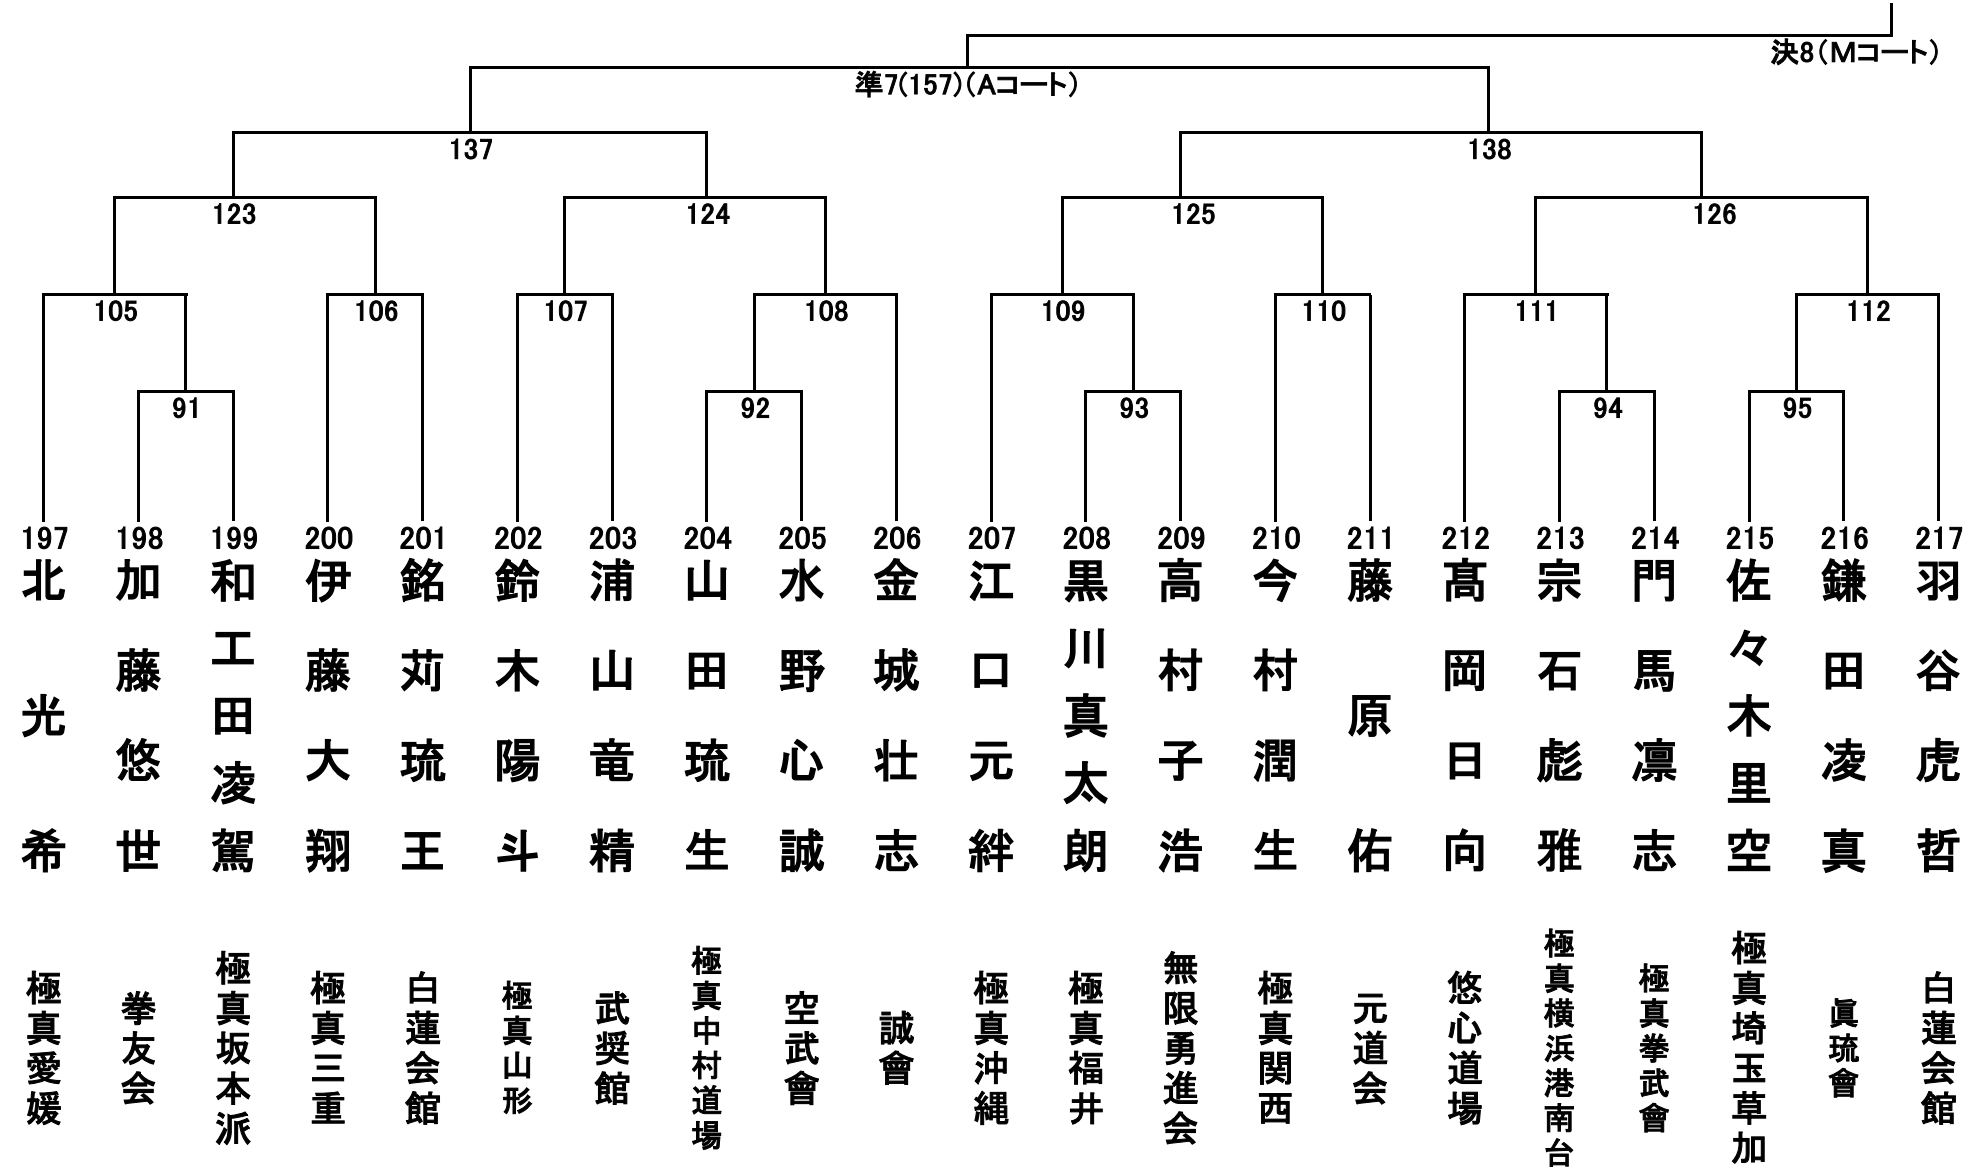

小学4年生男子の部 34名 Aコート①

小学4年生男子の部 34名 Aコート②

小学4年生女子の部 26名 Bコート①

小学4年生女子の部 26名 Bコート②

小学5年生男子の部 42名 Aコート①

小学5年生男子の部 42名 Aコート②

小学5年生女子の部 22名 Bコート

小学6年生男子の部 38名 Aコート①