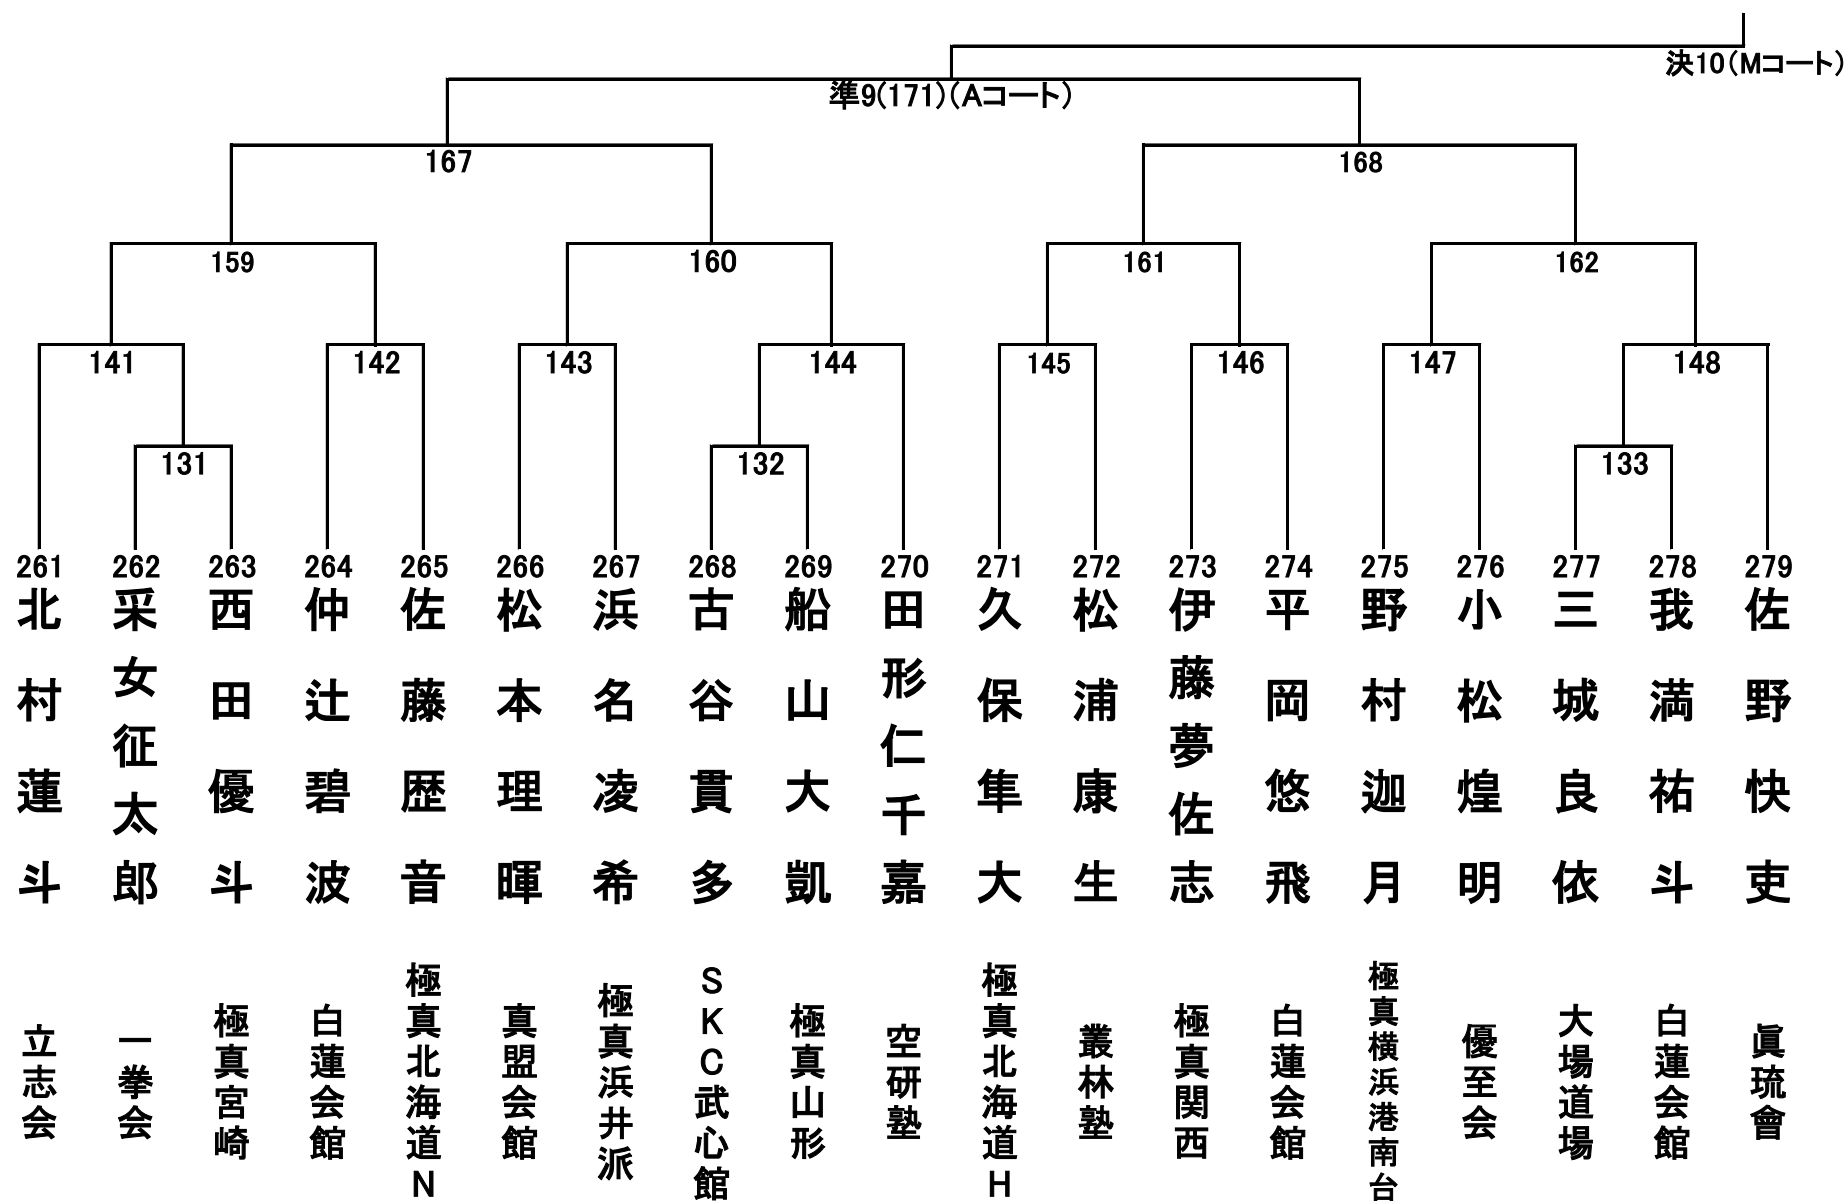

小学4年生男子の部 34名 Aコート①

小学4年生男子の部 34名 Aコート②

小学4年生女子の部 26名 Bコート①

小学4年生女子の部 26名 Bコート②

小学5年生男子の部 42名 Aコート①

小学5年生男子の部 42名 Aコート②

小学5年生女子の部 22名 Bコート

小学6年生男子の部 38名 Aコート①