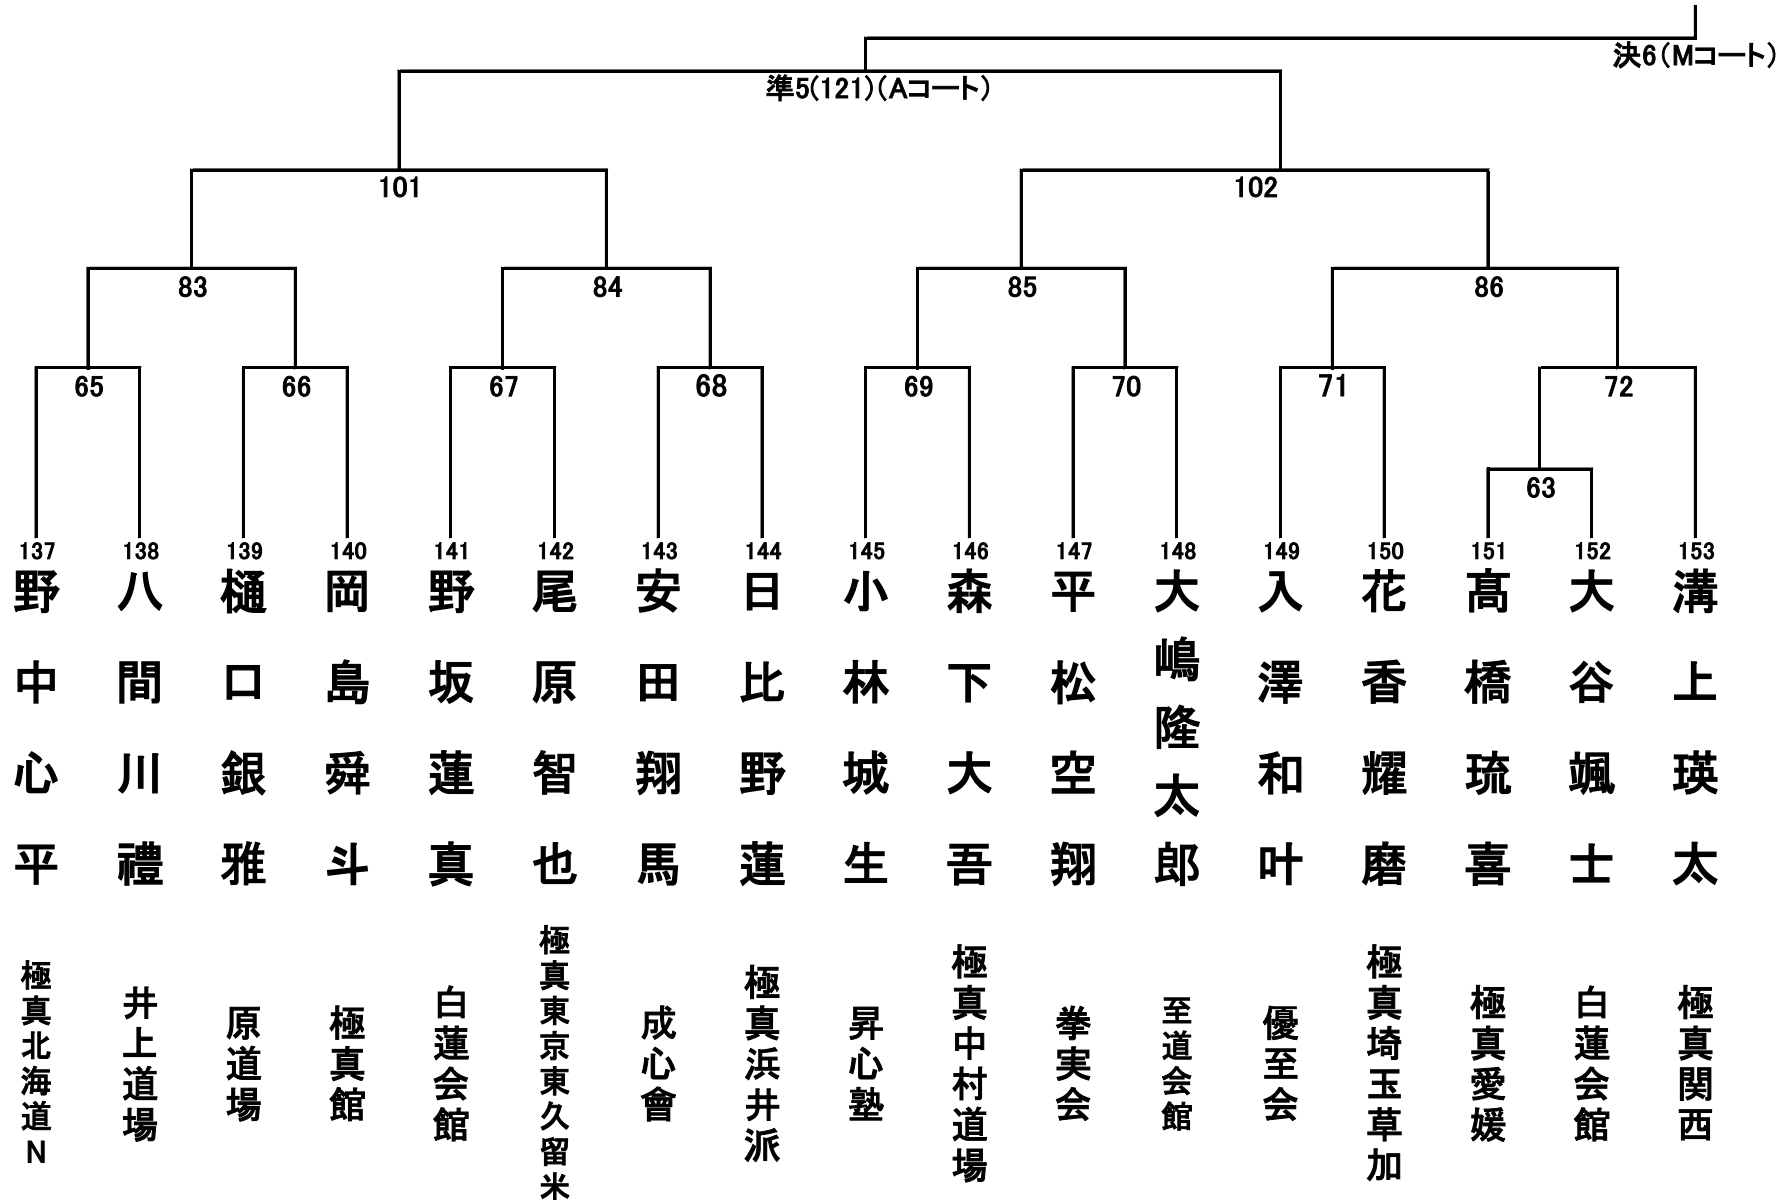

小学4年生男子の部 34名 Aコート①