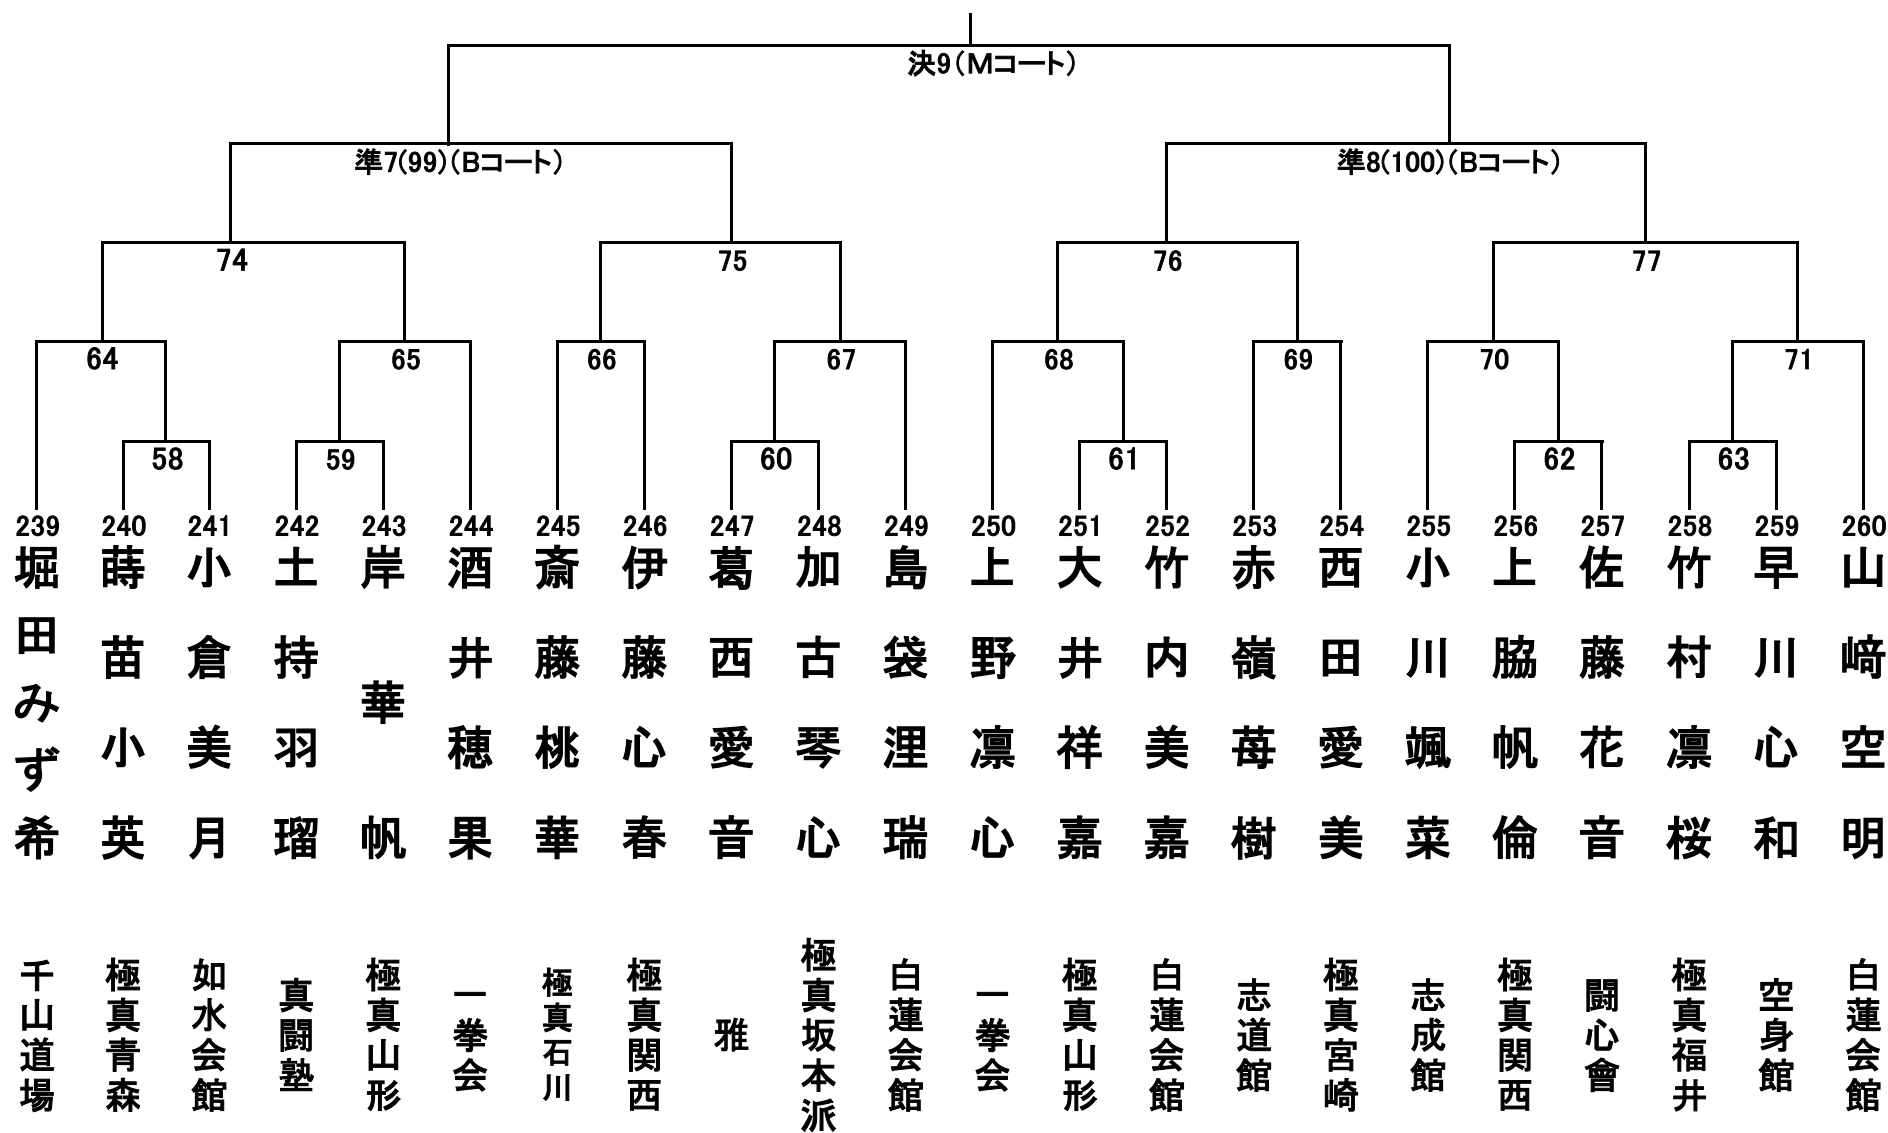

小学4年生男子の部 34名 Aコート①

小学4年生男子の部 34名 Aコート②

小学4年生女子の部 26名 Bコート①

小学4年生女子の部 26名 Bコート②

小学5年生男子の部 42名 Aコート①

小学5年生男子の部 42名 Aコート②

小学5年生女子の部 22名 Bコート

小学6年生男子の部 38名 Aコート①