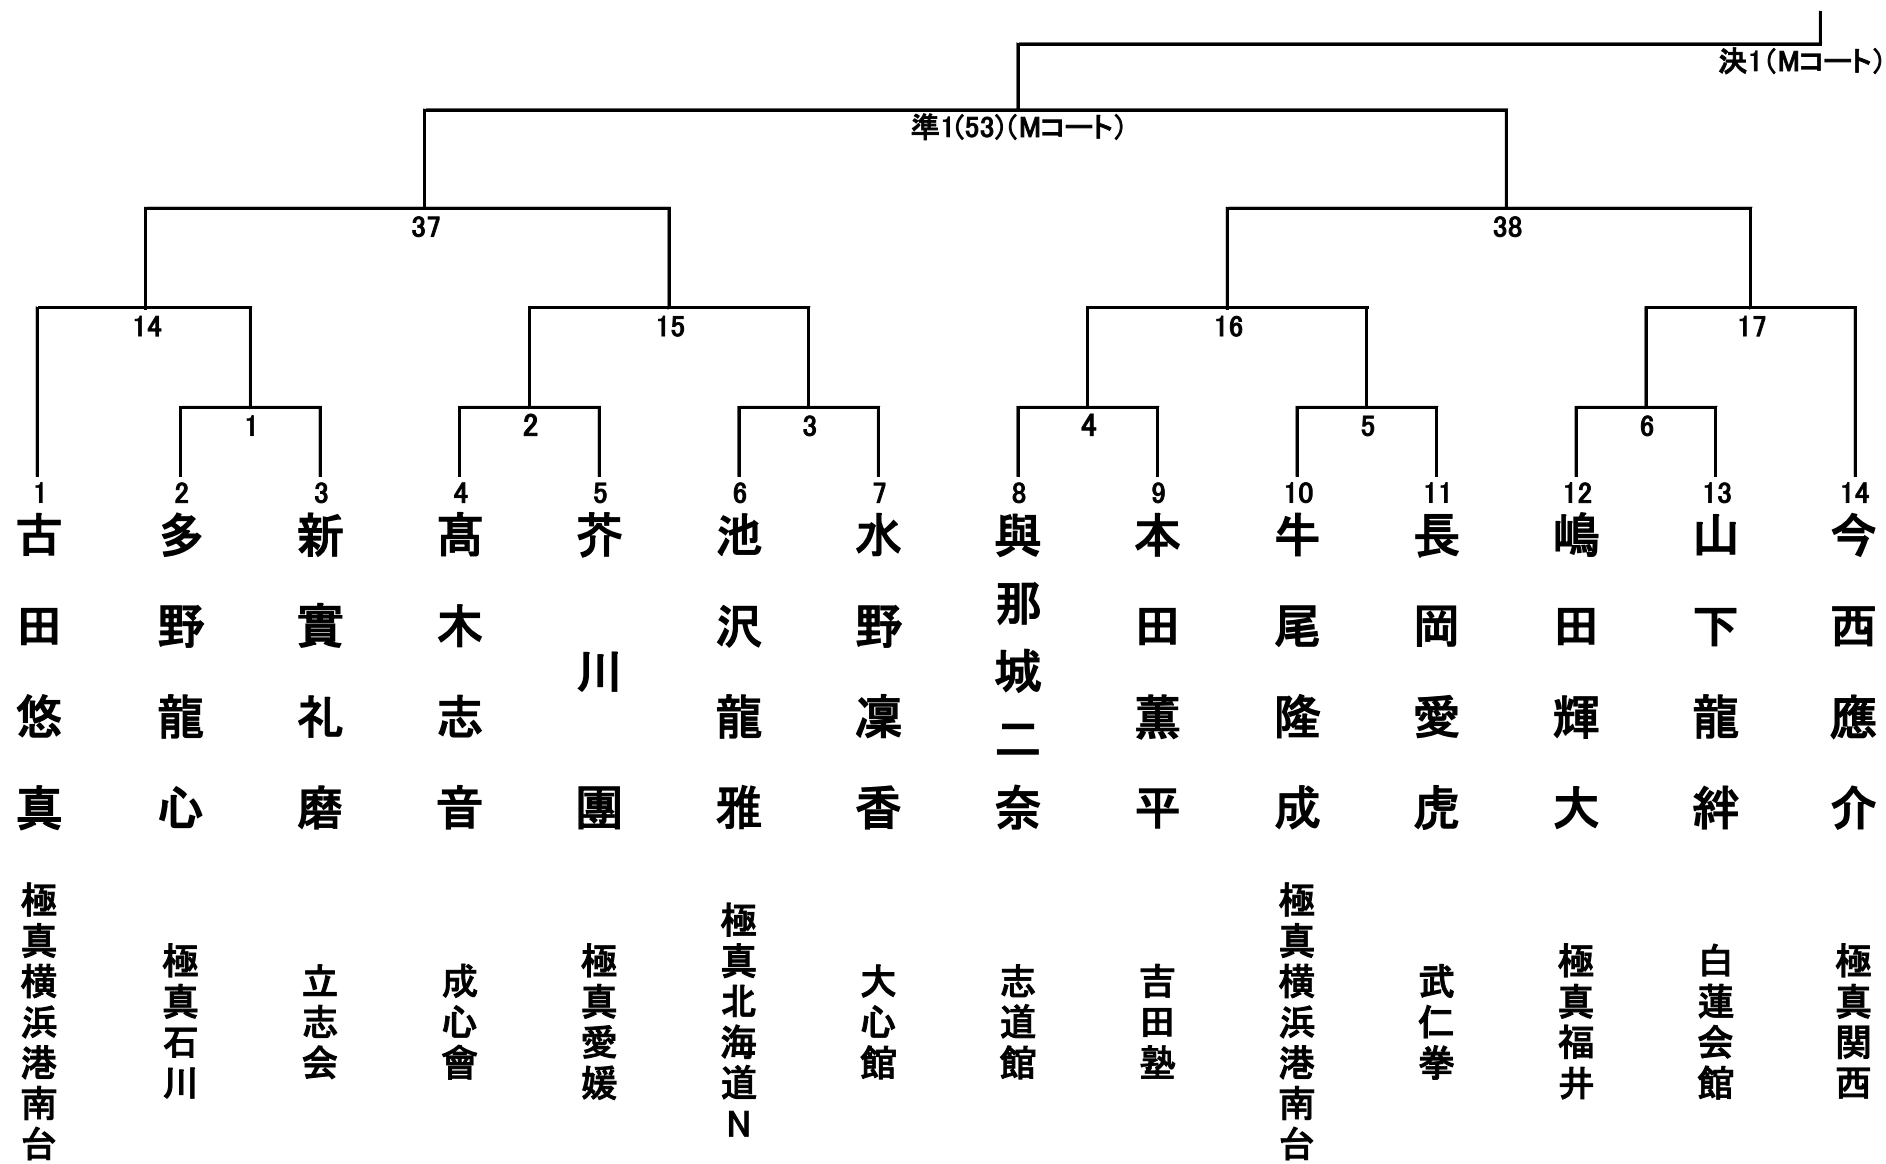

小学1年生(男女混合)の部 29名 Mコート ①

小学1年生(男女混合)の部 29名 Mコート②

小学2年生男子の部 33名 Aコート①

小学2年生男子の部 33名 Aコート②

小学2年生女子の部 15名 Bコート

小学3年生男子の部 35名 Aコート①

小学3年生男子の部 35名 Aコート②

小学3年生女子の部 24名 Bコート