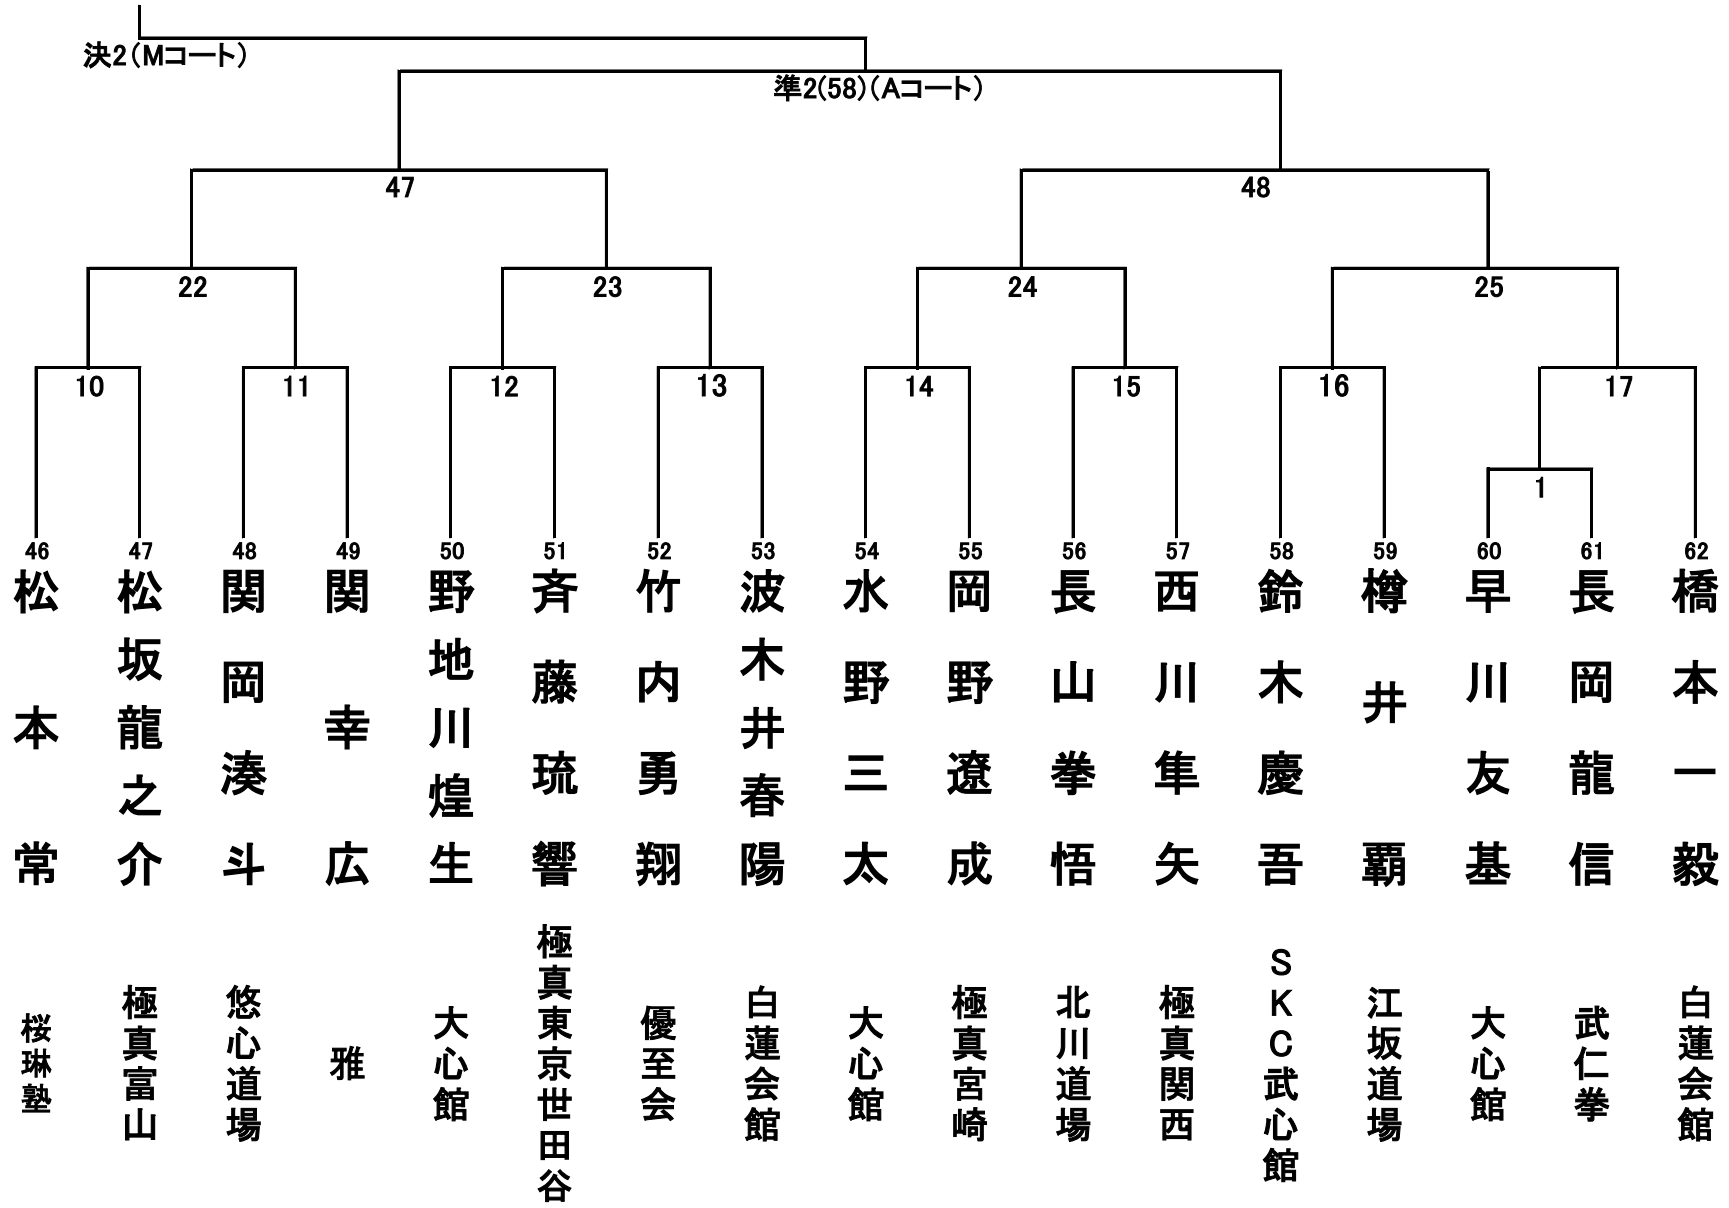

小学1年生(男女混合)の部 29名 Mコート ①

小学1年生(男女混合)の部 29名 Mコート②

小学2年生男子の部 33名 Aコート①

小学2年生男子の部 33名 Aコート②

小学2年生女子の部 15名 Bコート

小学3年生男子の部 35名 Aコート①

小学3年生男子の部 35名 Aコート②

小学3年生女子の部 24名 Bコート