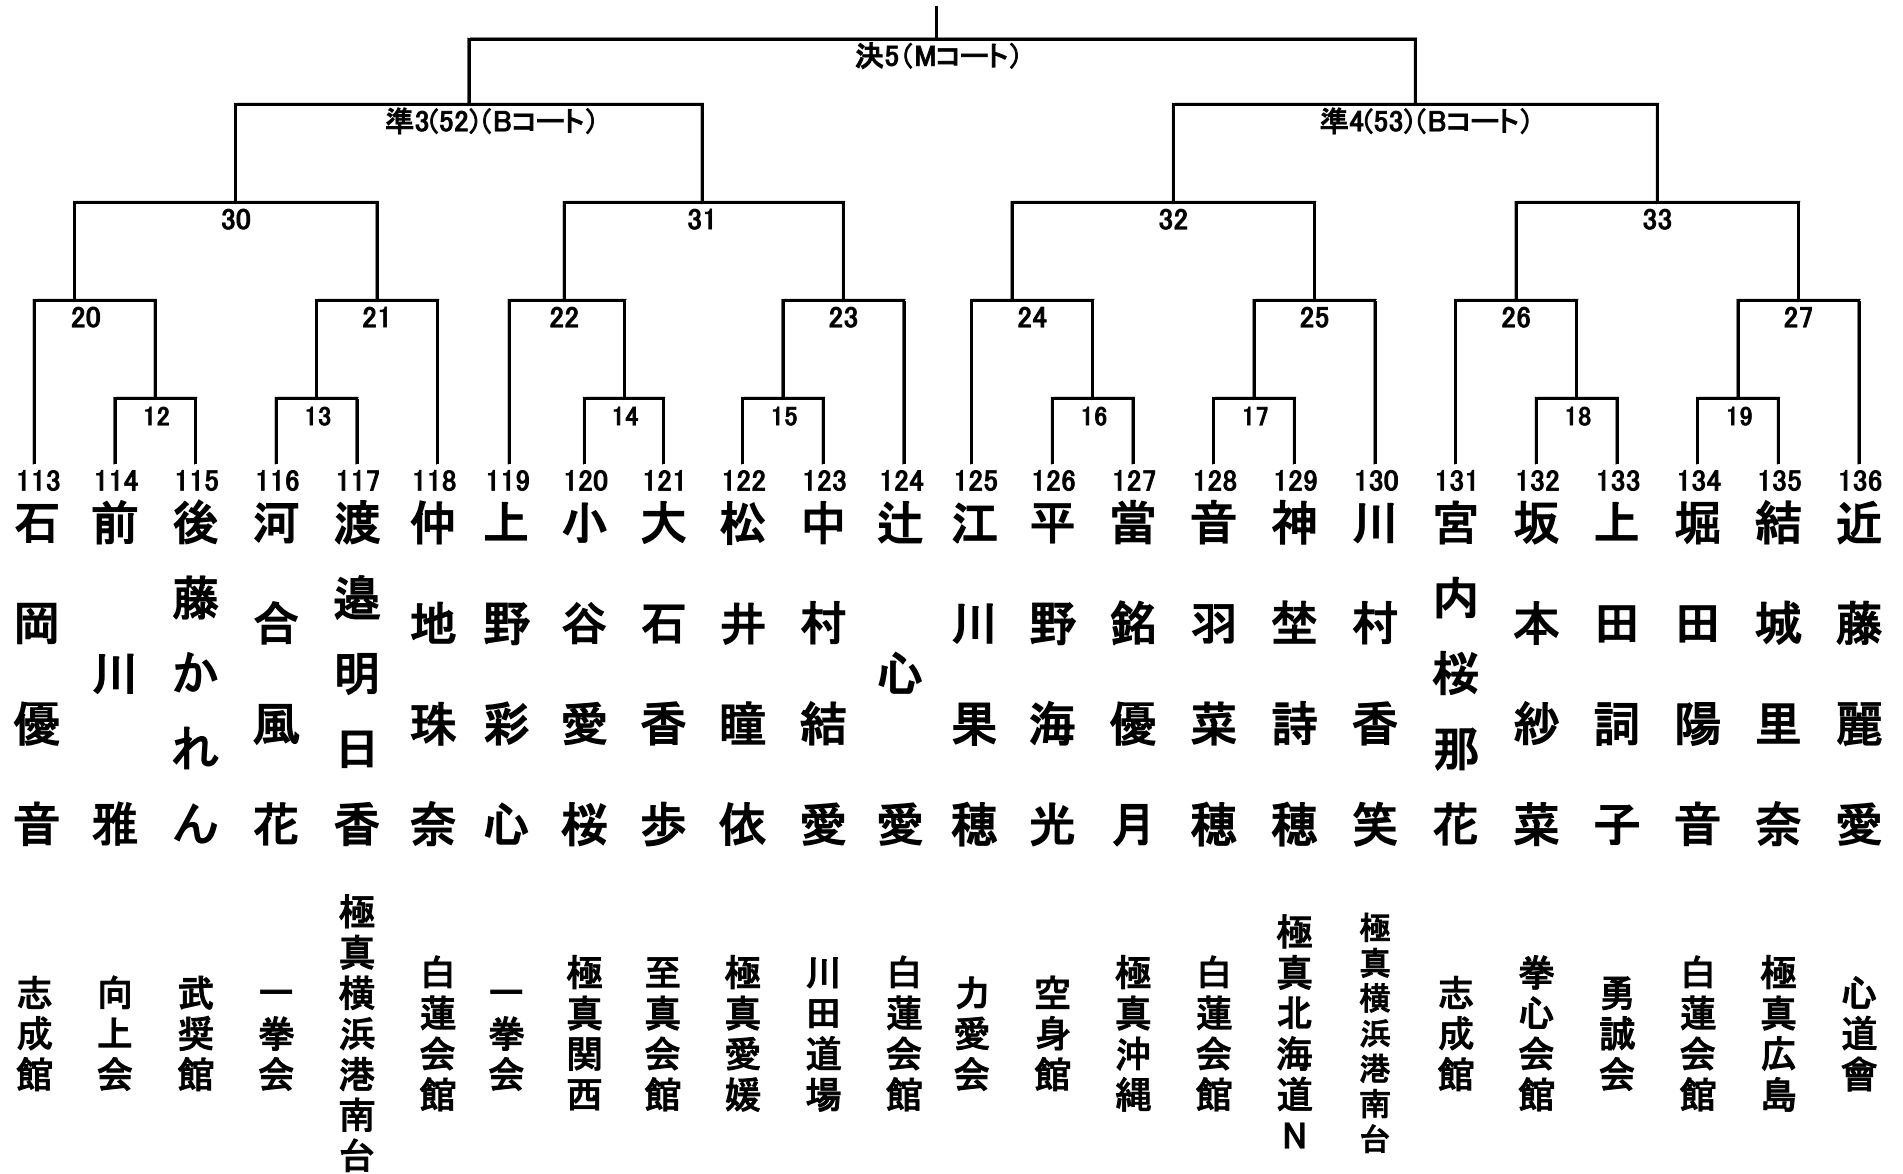

小学1年生(男女混合)の部 29名 Mコート ①

小学1年生(男女混合)の部 29名 Mコート②

小学2年生男子の部 33名 Aコート①

小学2年生男子の部 33名 Aコート②

小学2年生女子の部 15名 Bコート

小学3年生男子の部 35名 Aコート①

小学3年生男子の部 35名 Aコート②

小学3年生女子の部 24名 Bコート