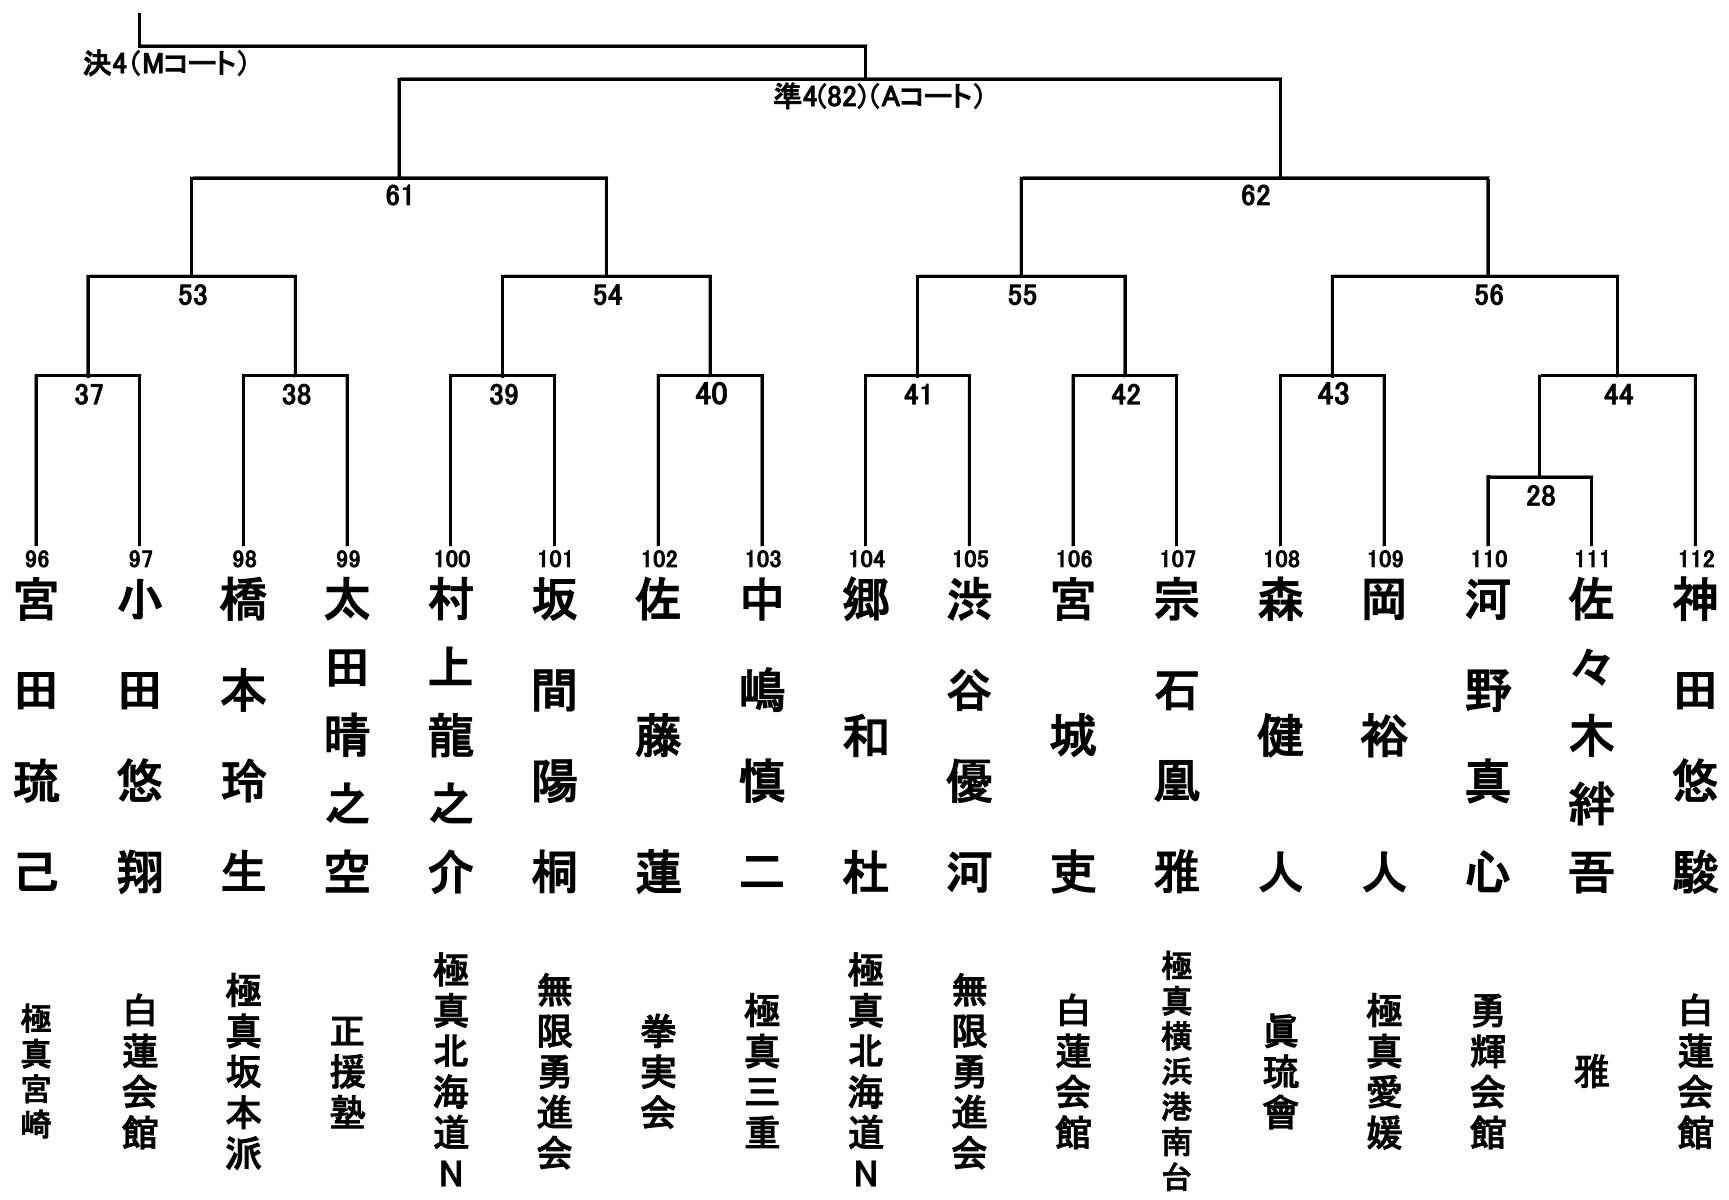

小学1年生(男女混合)の部 29名 Mコート ①

小学1年生(男女混合)の部 29名 Mコート②

小学2年生男子の部 33名 Aコート①

小学2年生男子の部 33名 Aコート②

小学2年生女子の部 15名 Bコート

小学3年生男子の部 35名 Aコート①

小学3年生男子の部 35名 Aコート②

小学3年生女子の部 24名 Bコート