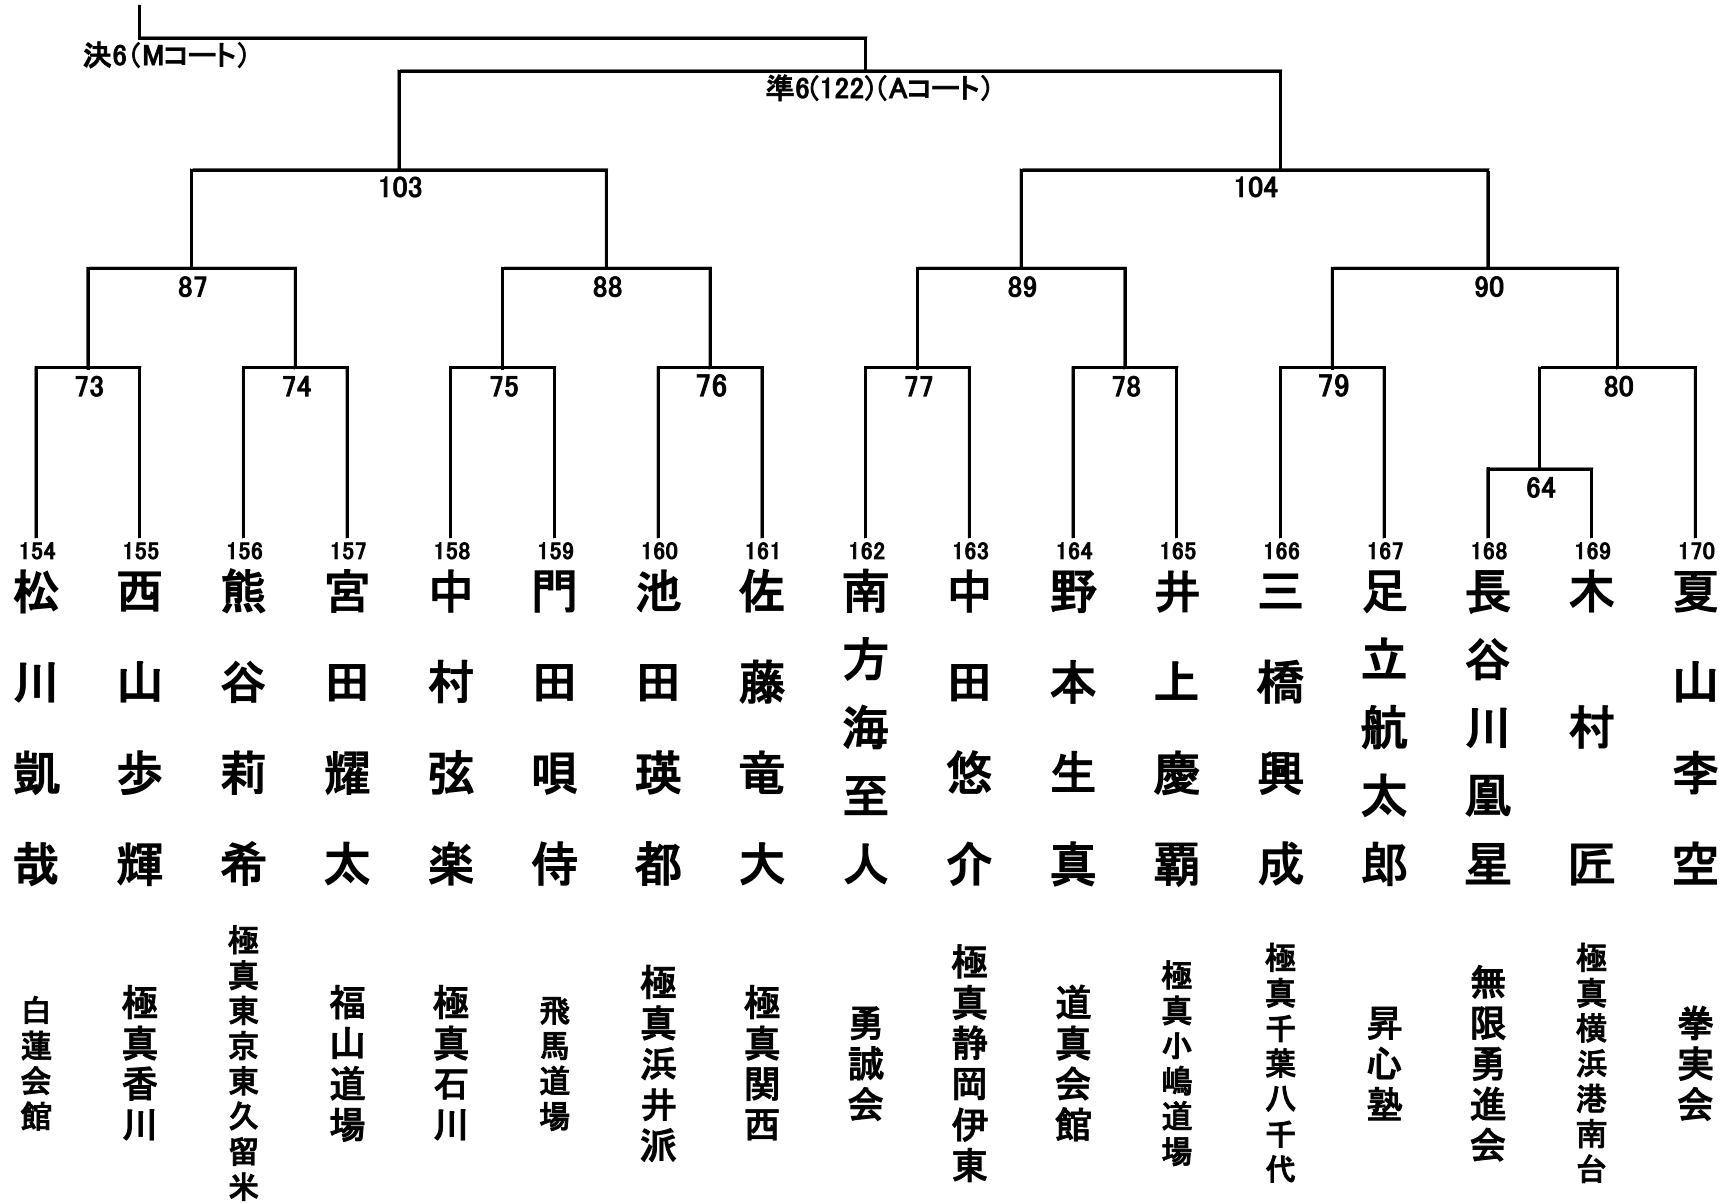

小学4年生男子の部 34名 Aコート②