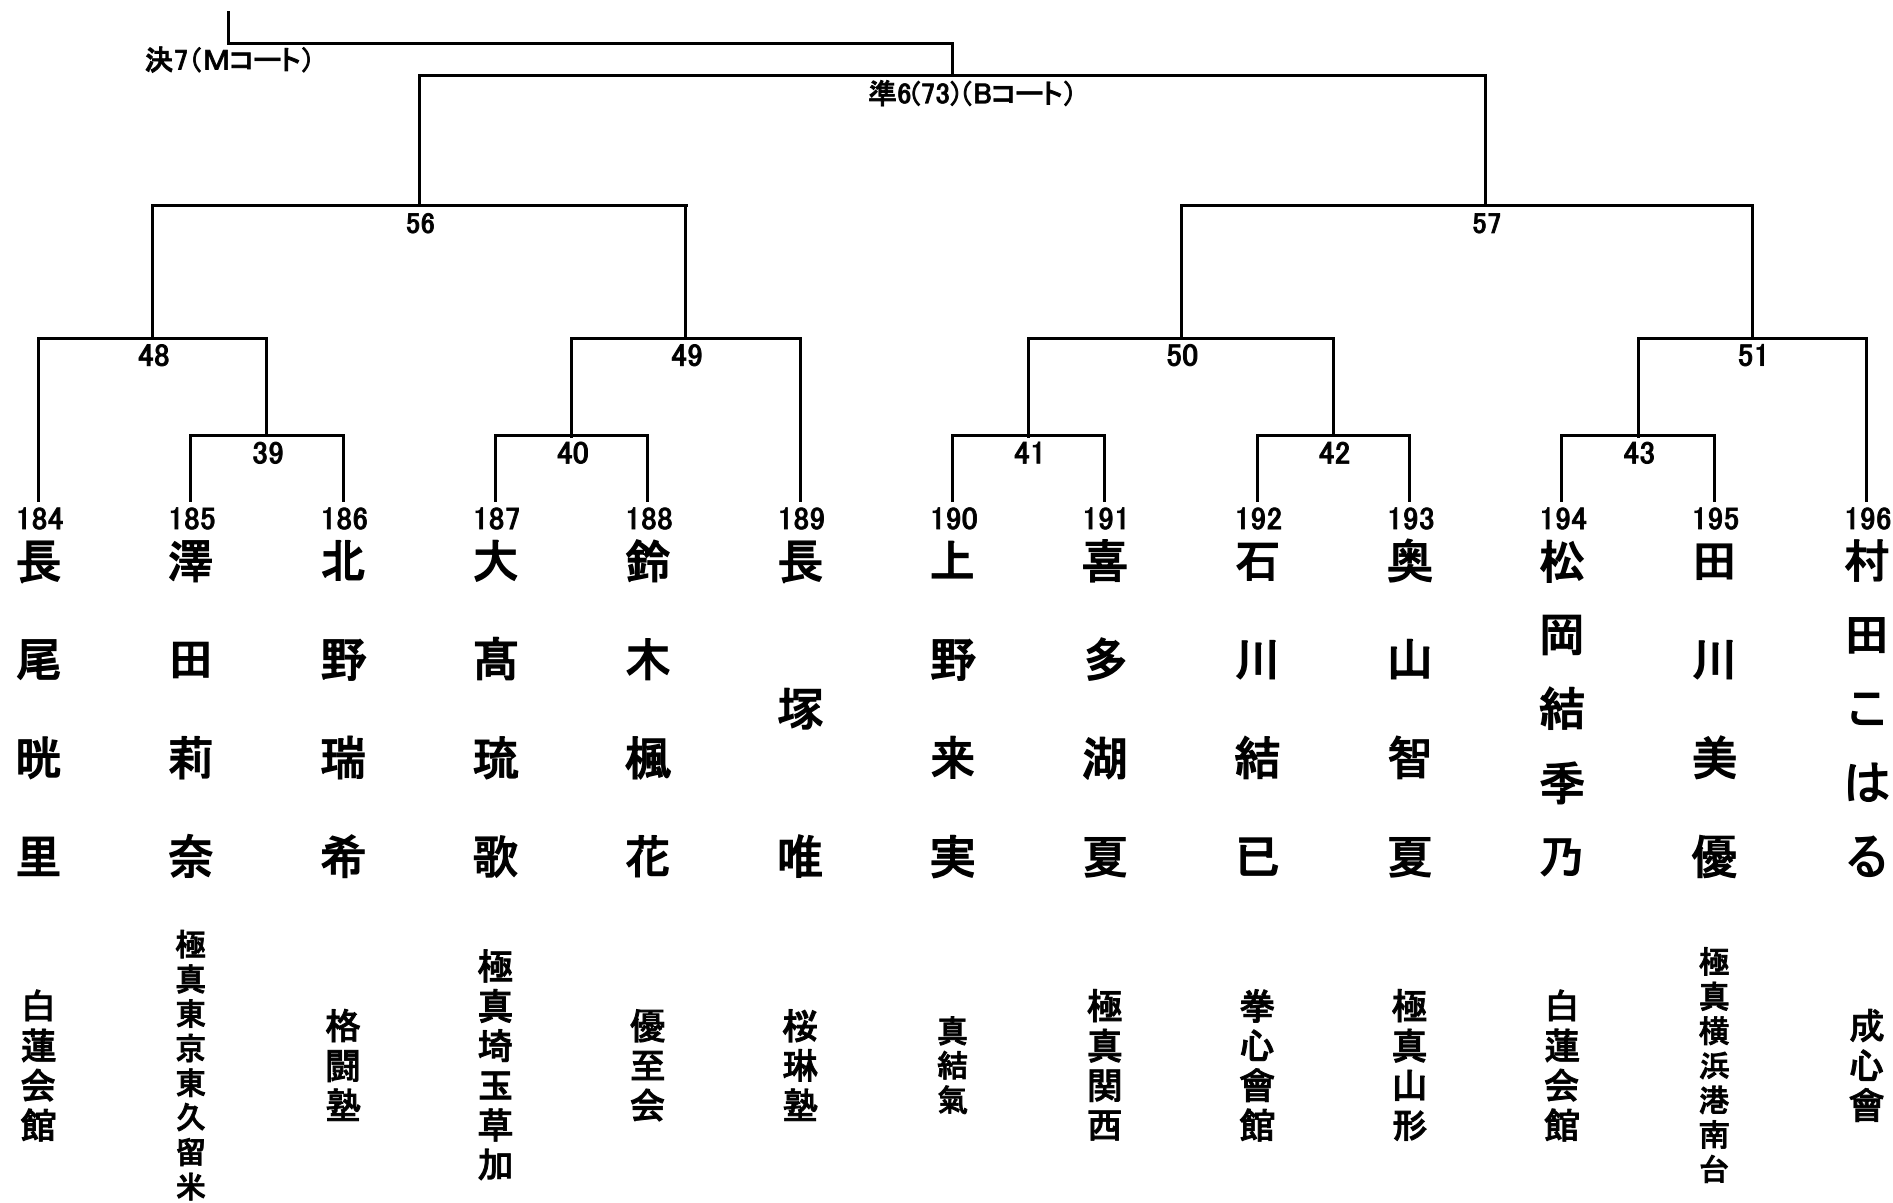

小学4年生男子の部 34名 Aコート①

小学4年生男子の部 34名 Aコート②

小学4年生女子の部 26名 Bコート①

小学4年生女子の部 26名 Bコート②

小学5年生男子の部 42名 Aコート①

小学5年生男子の部 42名 Aコート②

小学5年生女子の部 22名 Bコート

小学6年生男子の部 38名 Aコート①