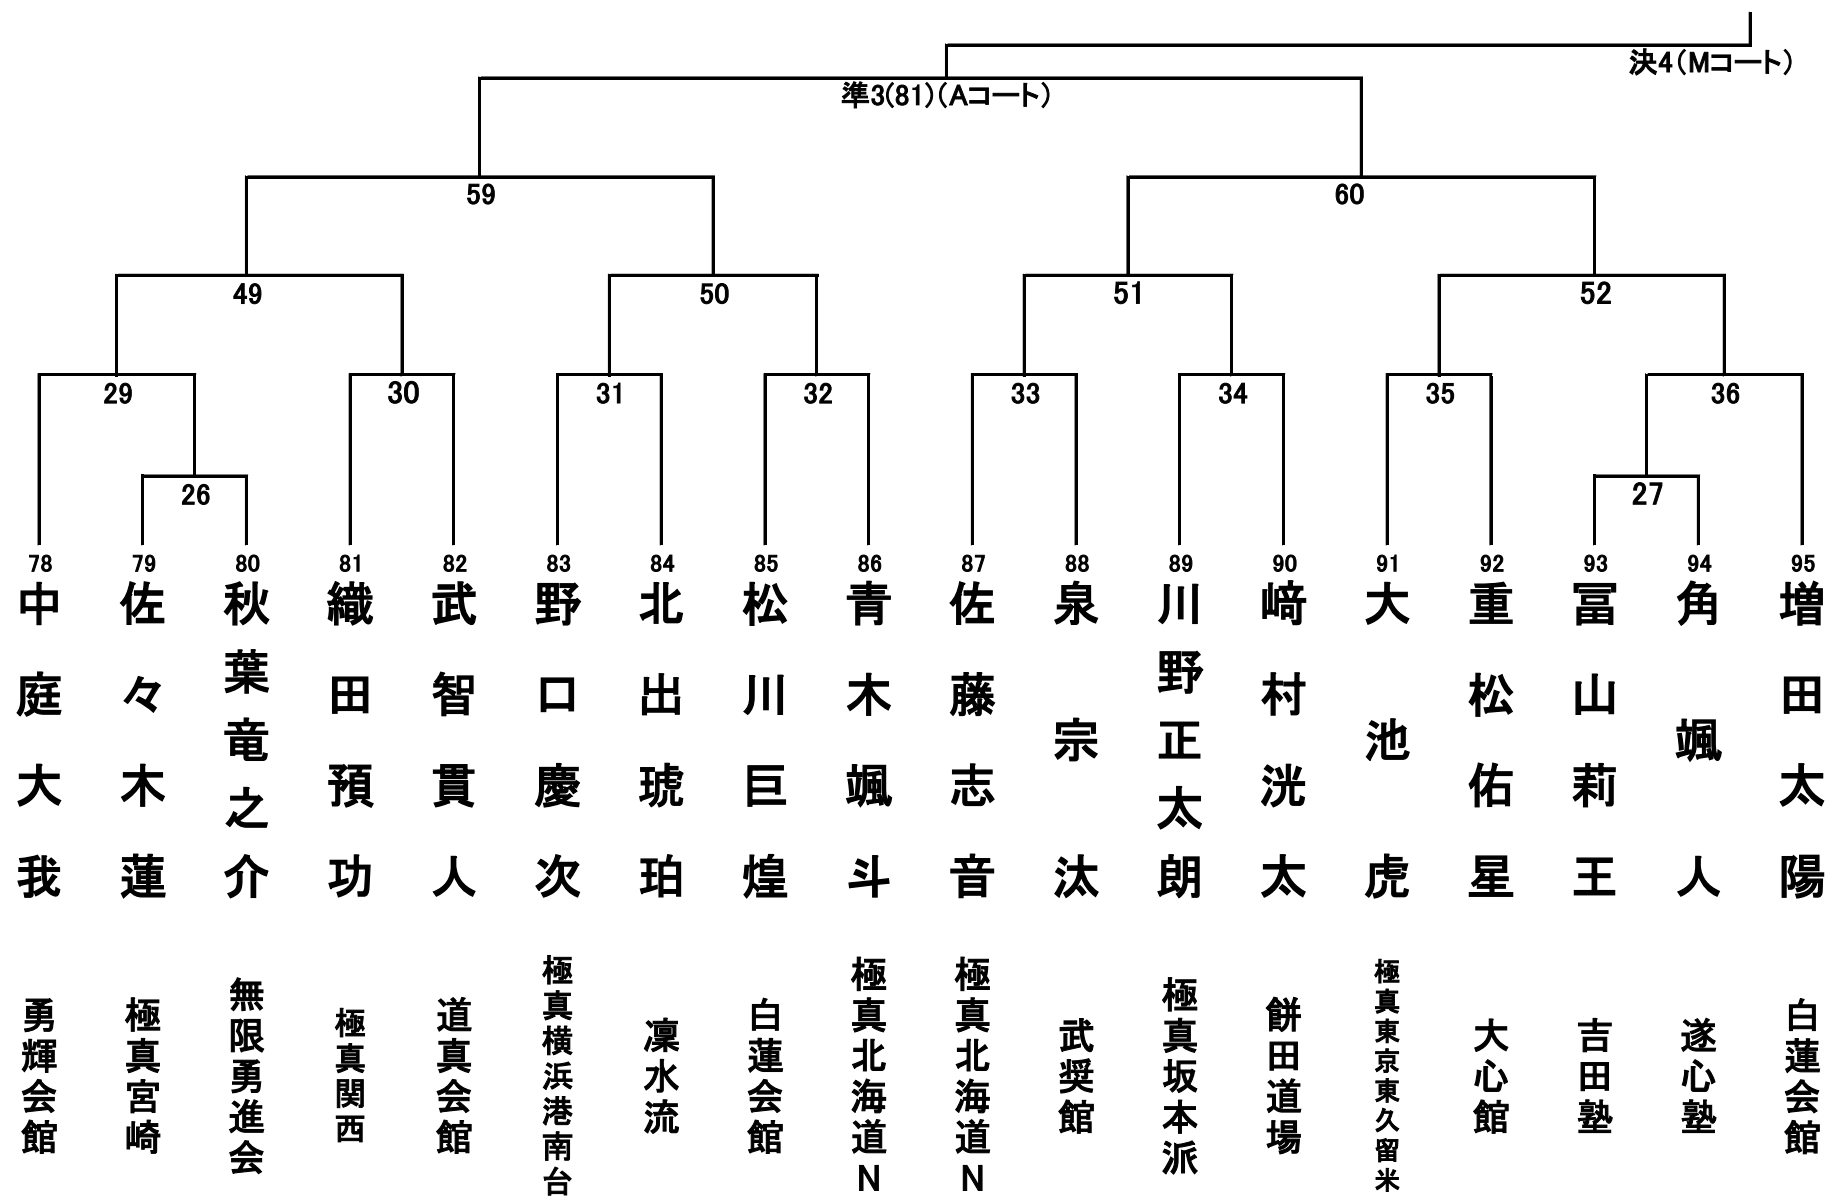

小学1年生(男女混合)の部 29名 Mコート ①

小学1年生(男女混合)の部 29名 Mコート②

小学2年生男子の部 33名 Aコート①

小学2年生男子の部 33名 Aコート②

小学2年生女子の部 15名 Bコート

小学3年生男子の部 35名 Aコート①

小学3年生男子の部 35名 Aコート②

小学3年生女子の部 24名 Bコート