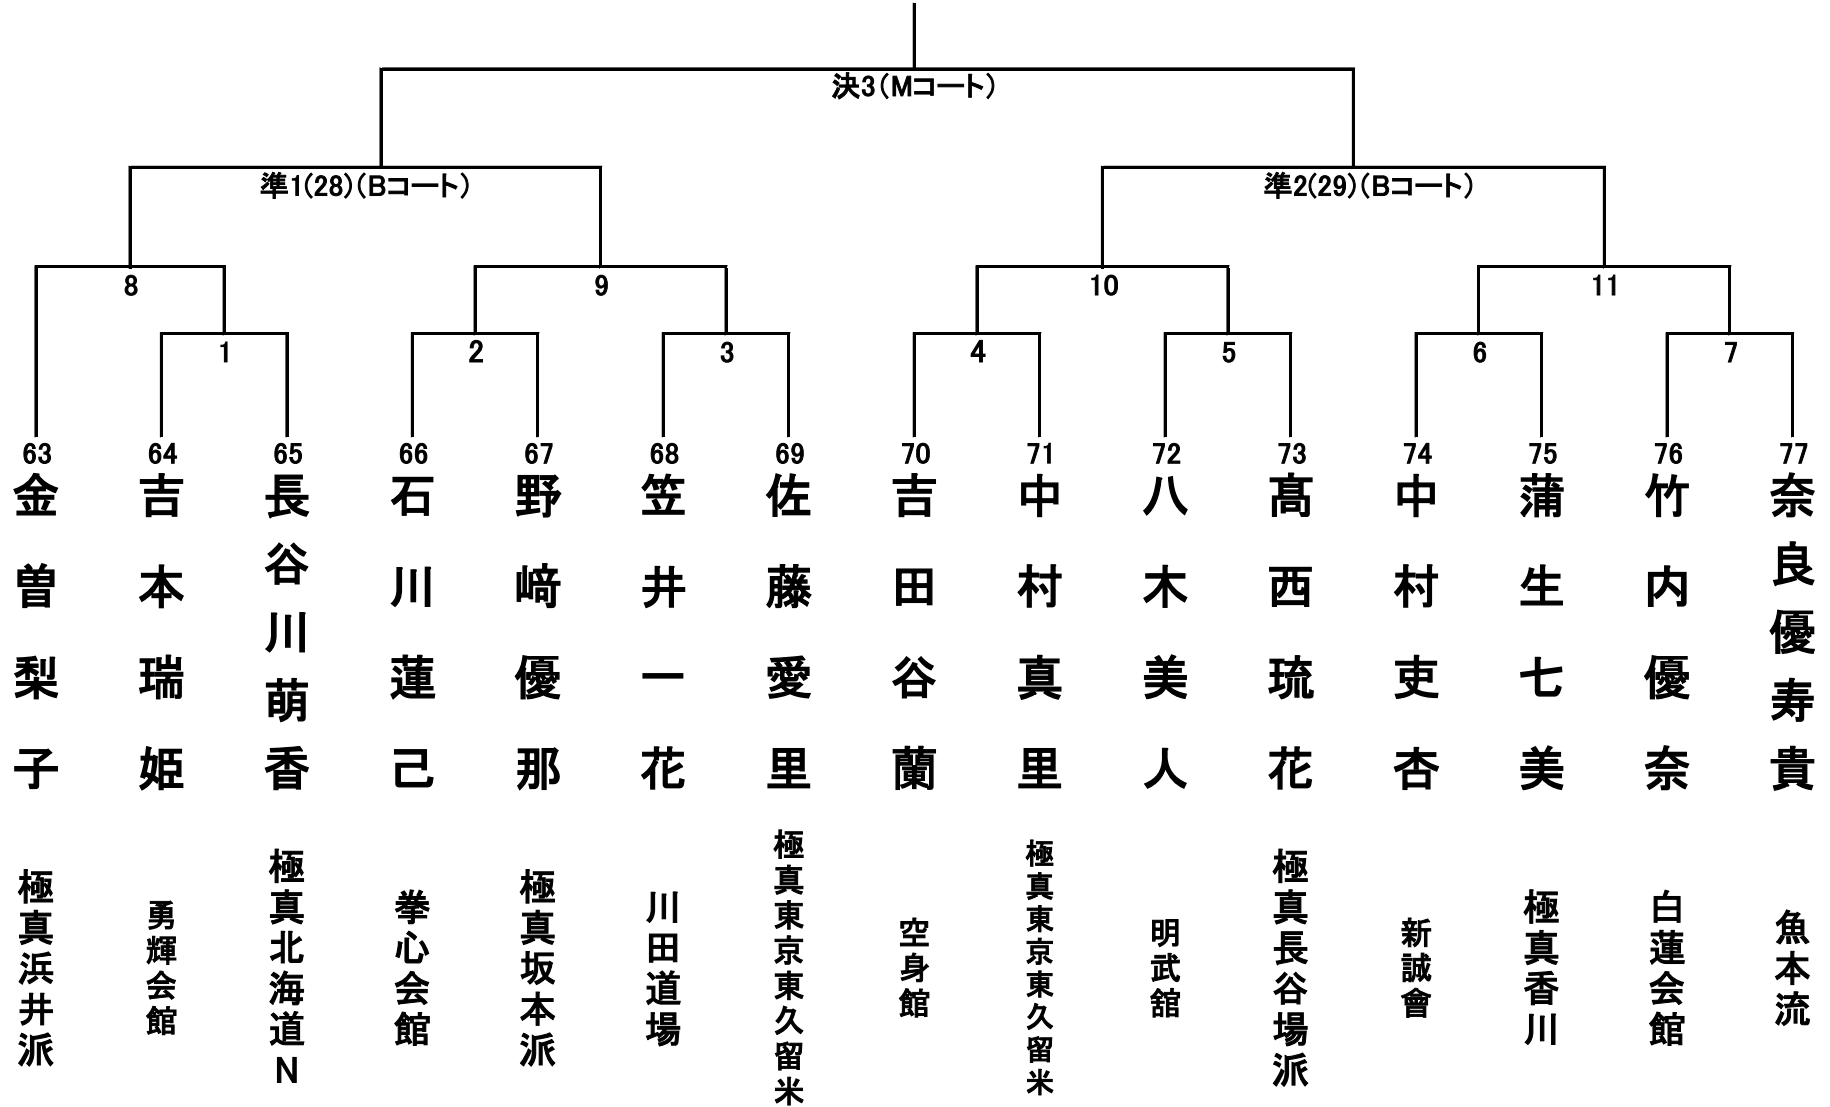

小学1年生(男女混合)の部 29名 Mコート ①

小学1年生(男女混合)の部 29名 Mコート②

小学2年生男子の部 33名 Aコート①

小学2年生男子の部 33名 Aコート②

小学2年生女子の部 15名 Bコート

小学3年生男子の部 35名 Aコート①

小学3年生男子の部 35名 Aコート②

小学3年生女子の部 24名 Bコート