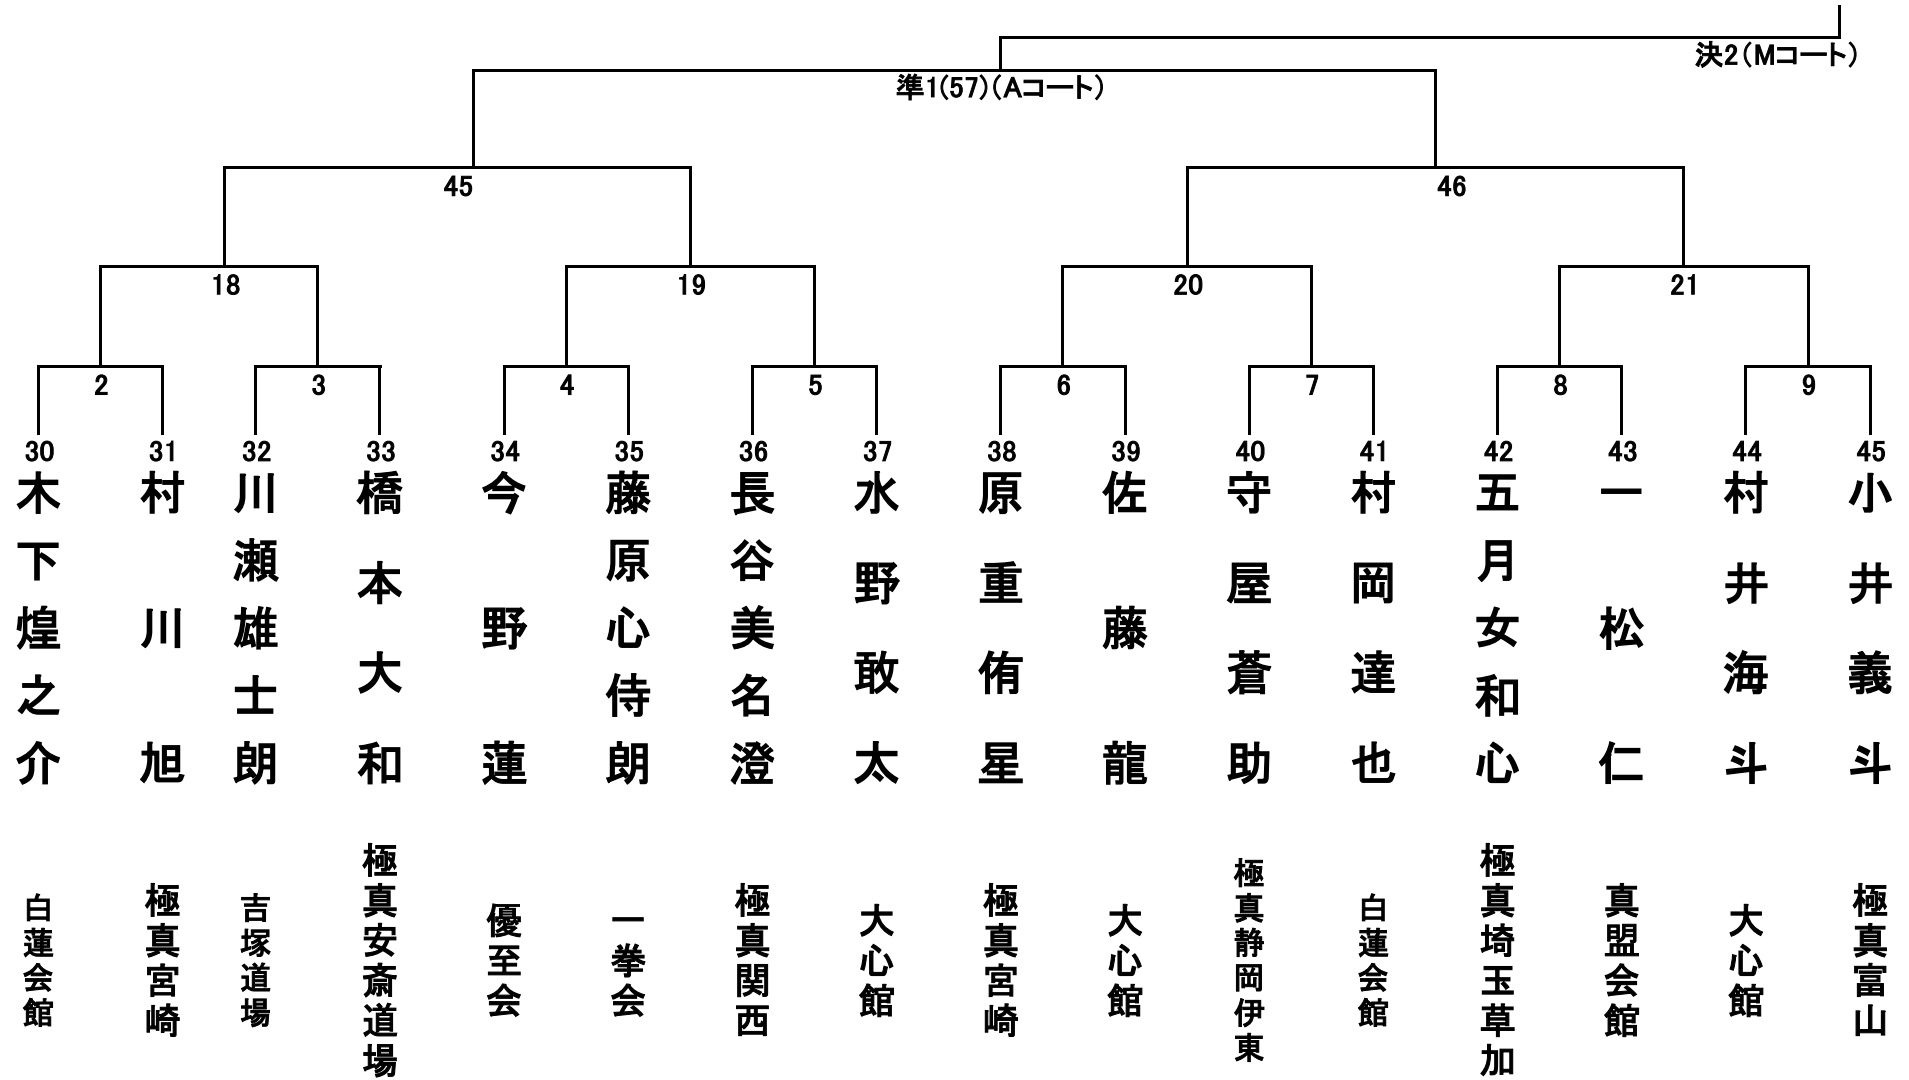

小学1年生(男女混合)の部 29名 Mコート ①

小学1年生(男女混合)の部 29名 Mコート②

小学2年生男子の部 33名 Aコート①

小学2年生男子の部 33名 Aコート②

小学2年生女子の部 15名 Bコート

小学3年生男子の部 35名 Aコート①

小学3年生男子の部 35名 Aコート②

小学3年生女子の部 24名 Bコート