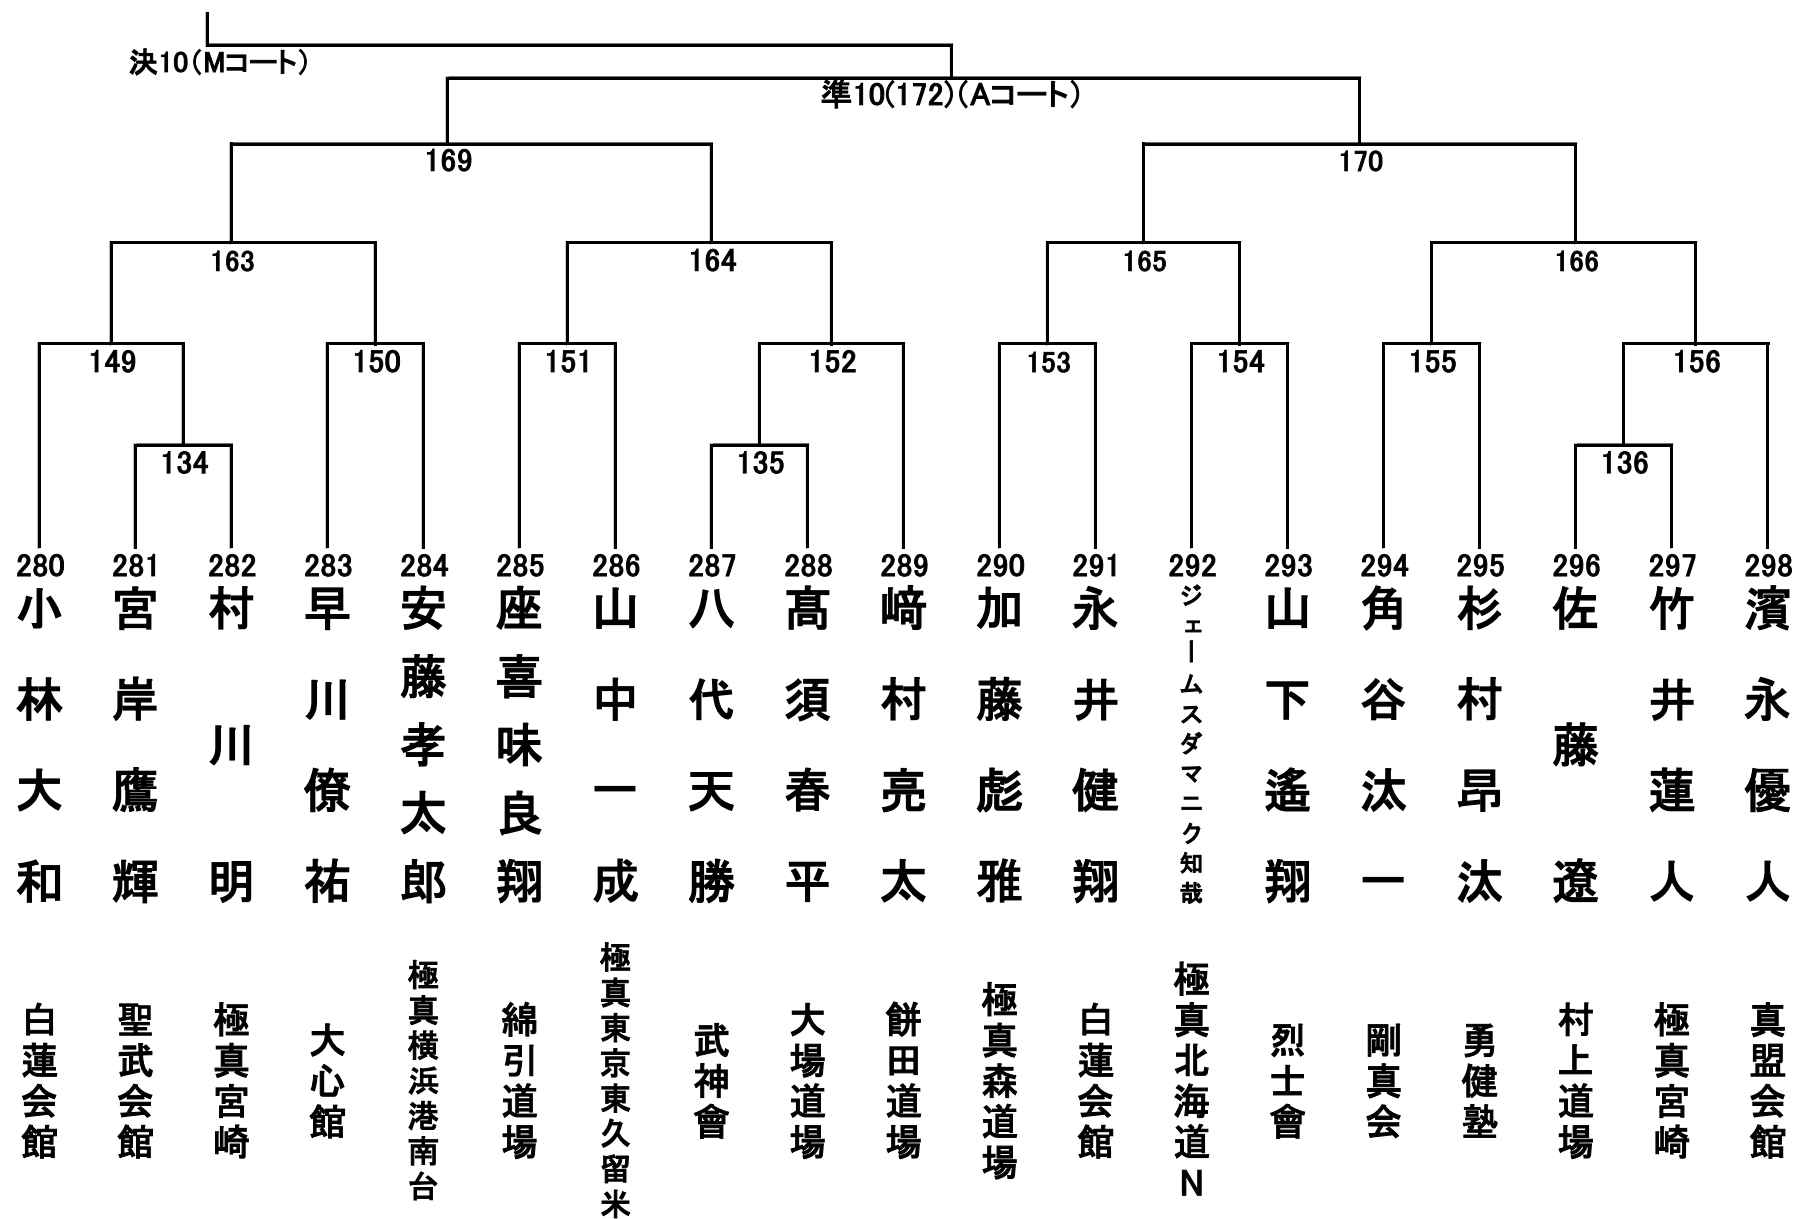

小学6年生男子の部 38名 Aコート②