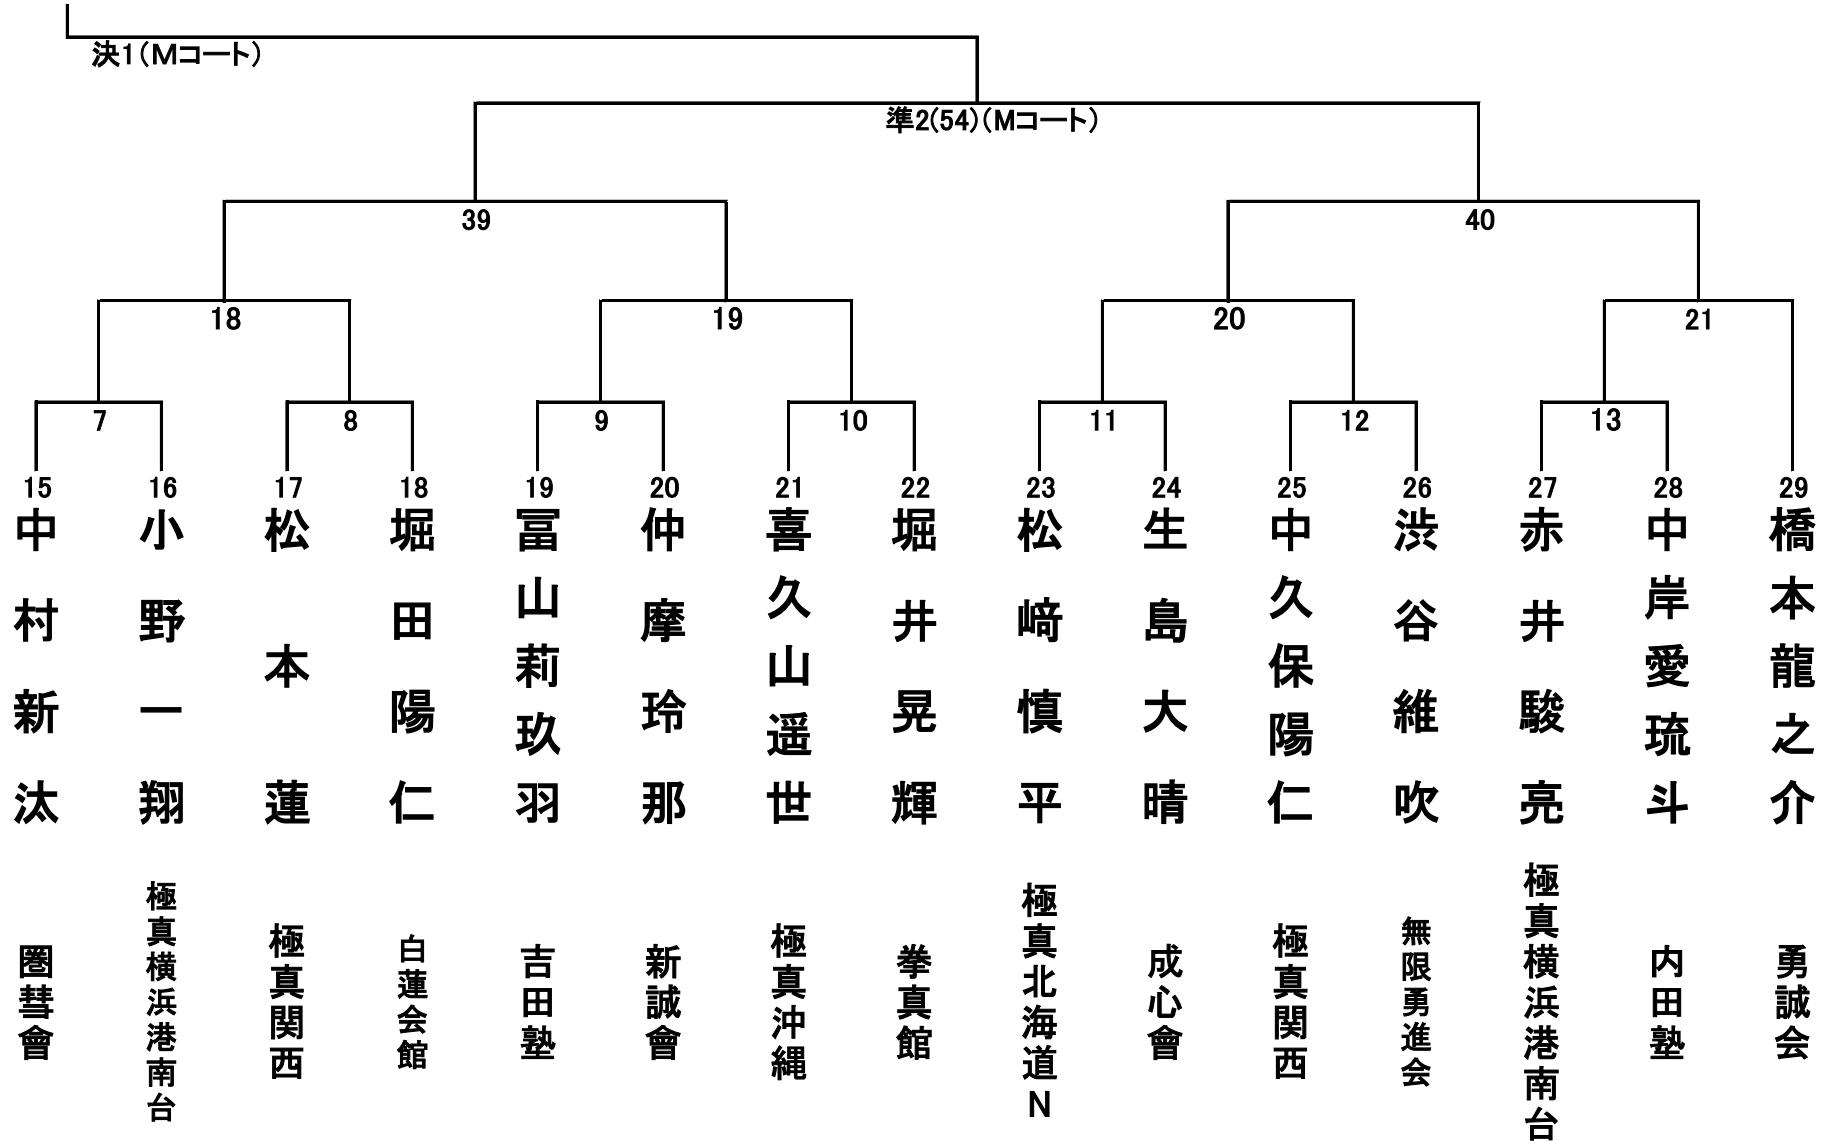

小学1年生(男女混合)の部 29名 Mコート ①

小学1年生(男女混合)の部 29名 Mコート②

小学2年生男子の部 33名 Aコート①

小学2年生男子の部 33名 Aコート②

小学2年生女子の部 15名 Bコート

小学3年生男子の部 35名 Aコート①

小学3年生男子の部 35名 Aコート②

小学3年生女子の部 24名 Bコート