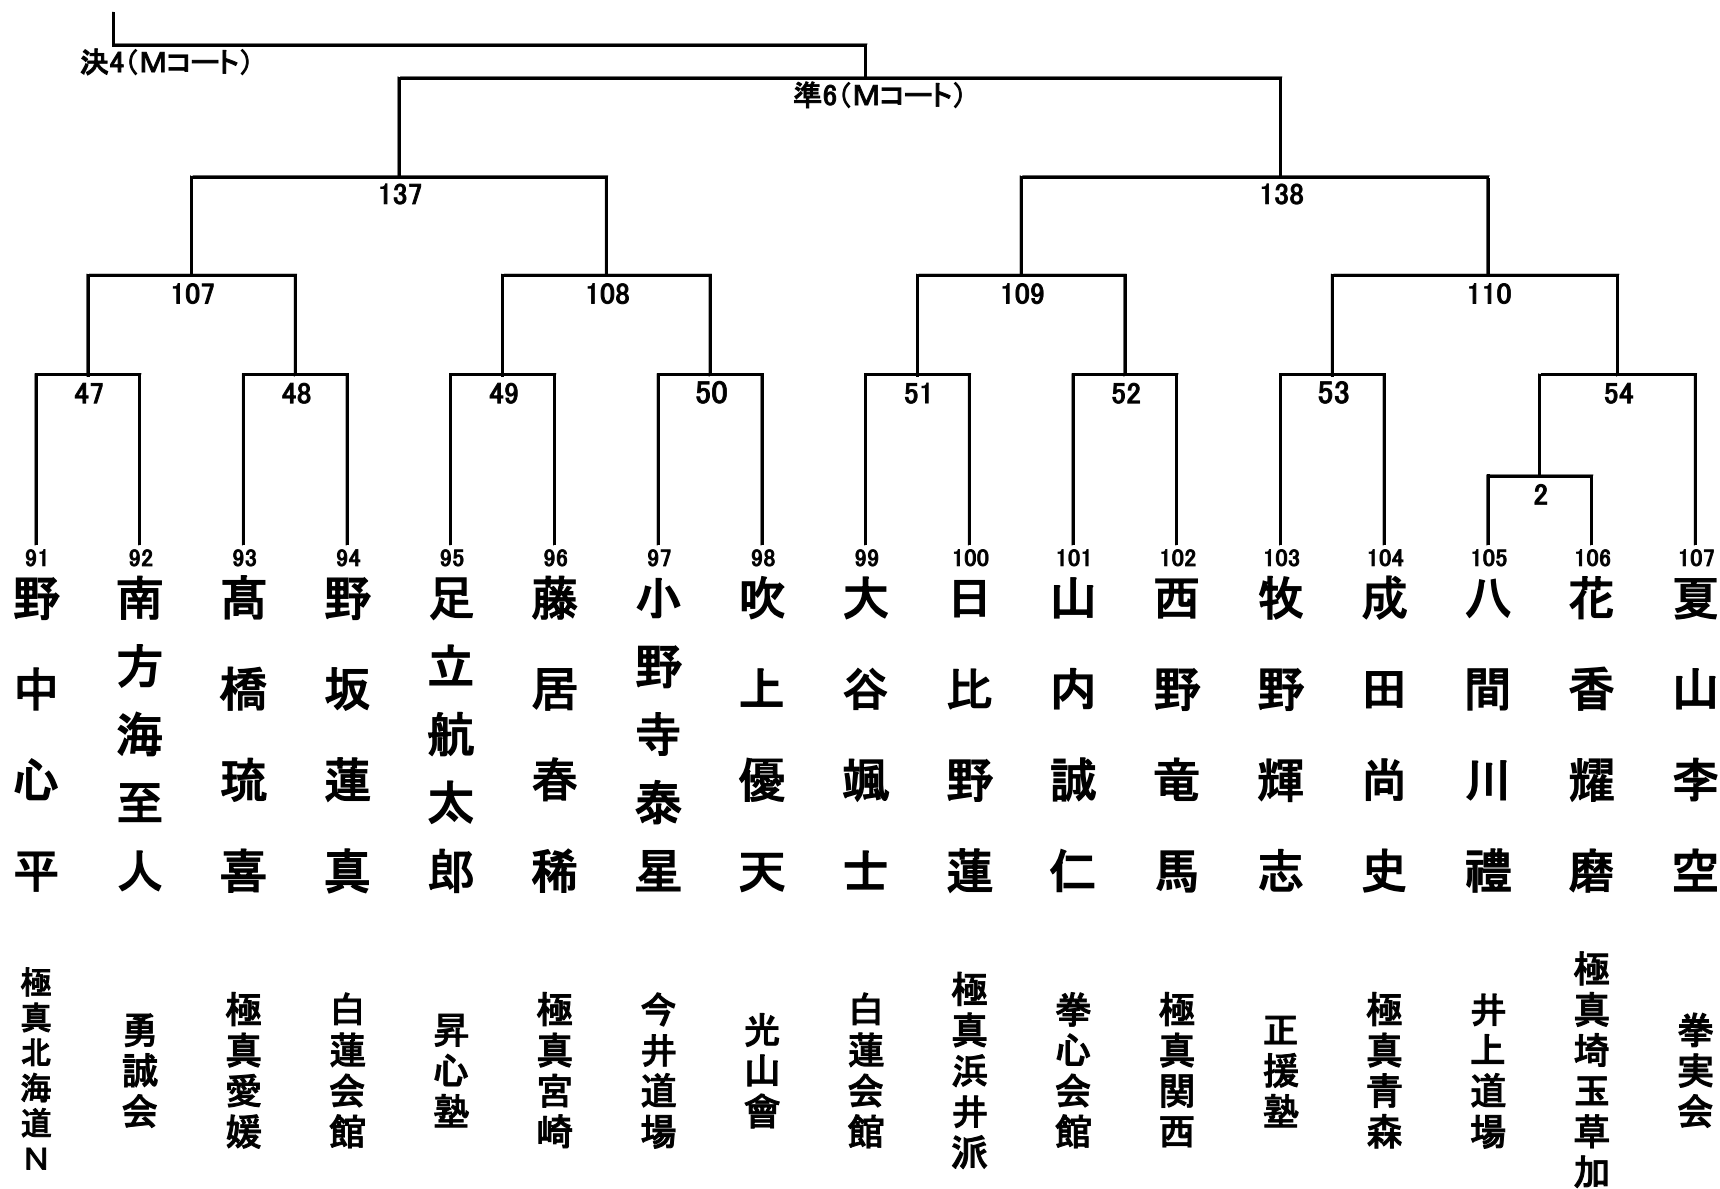

小学1年生男女混合の部 27名 Aコート

小学2年生男子の部 30名 Aコート①

小学2年生男子の部 30名 Aコート②

小学2年生女子の部 16名 Bコート

小学3年生男子の部 34名 Aコート①

小学3年生男子の部 34名 Aコート②

小学3年生女子の部 18名 Bコート

小学4年生男子の部 32名 Aコート①