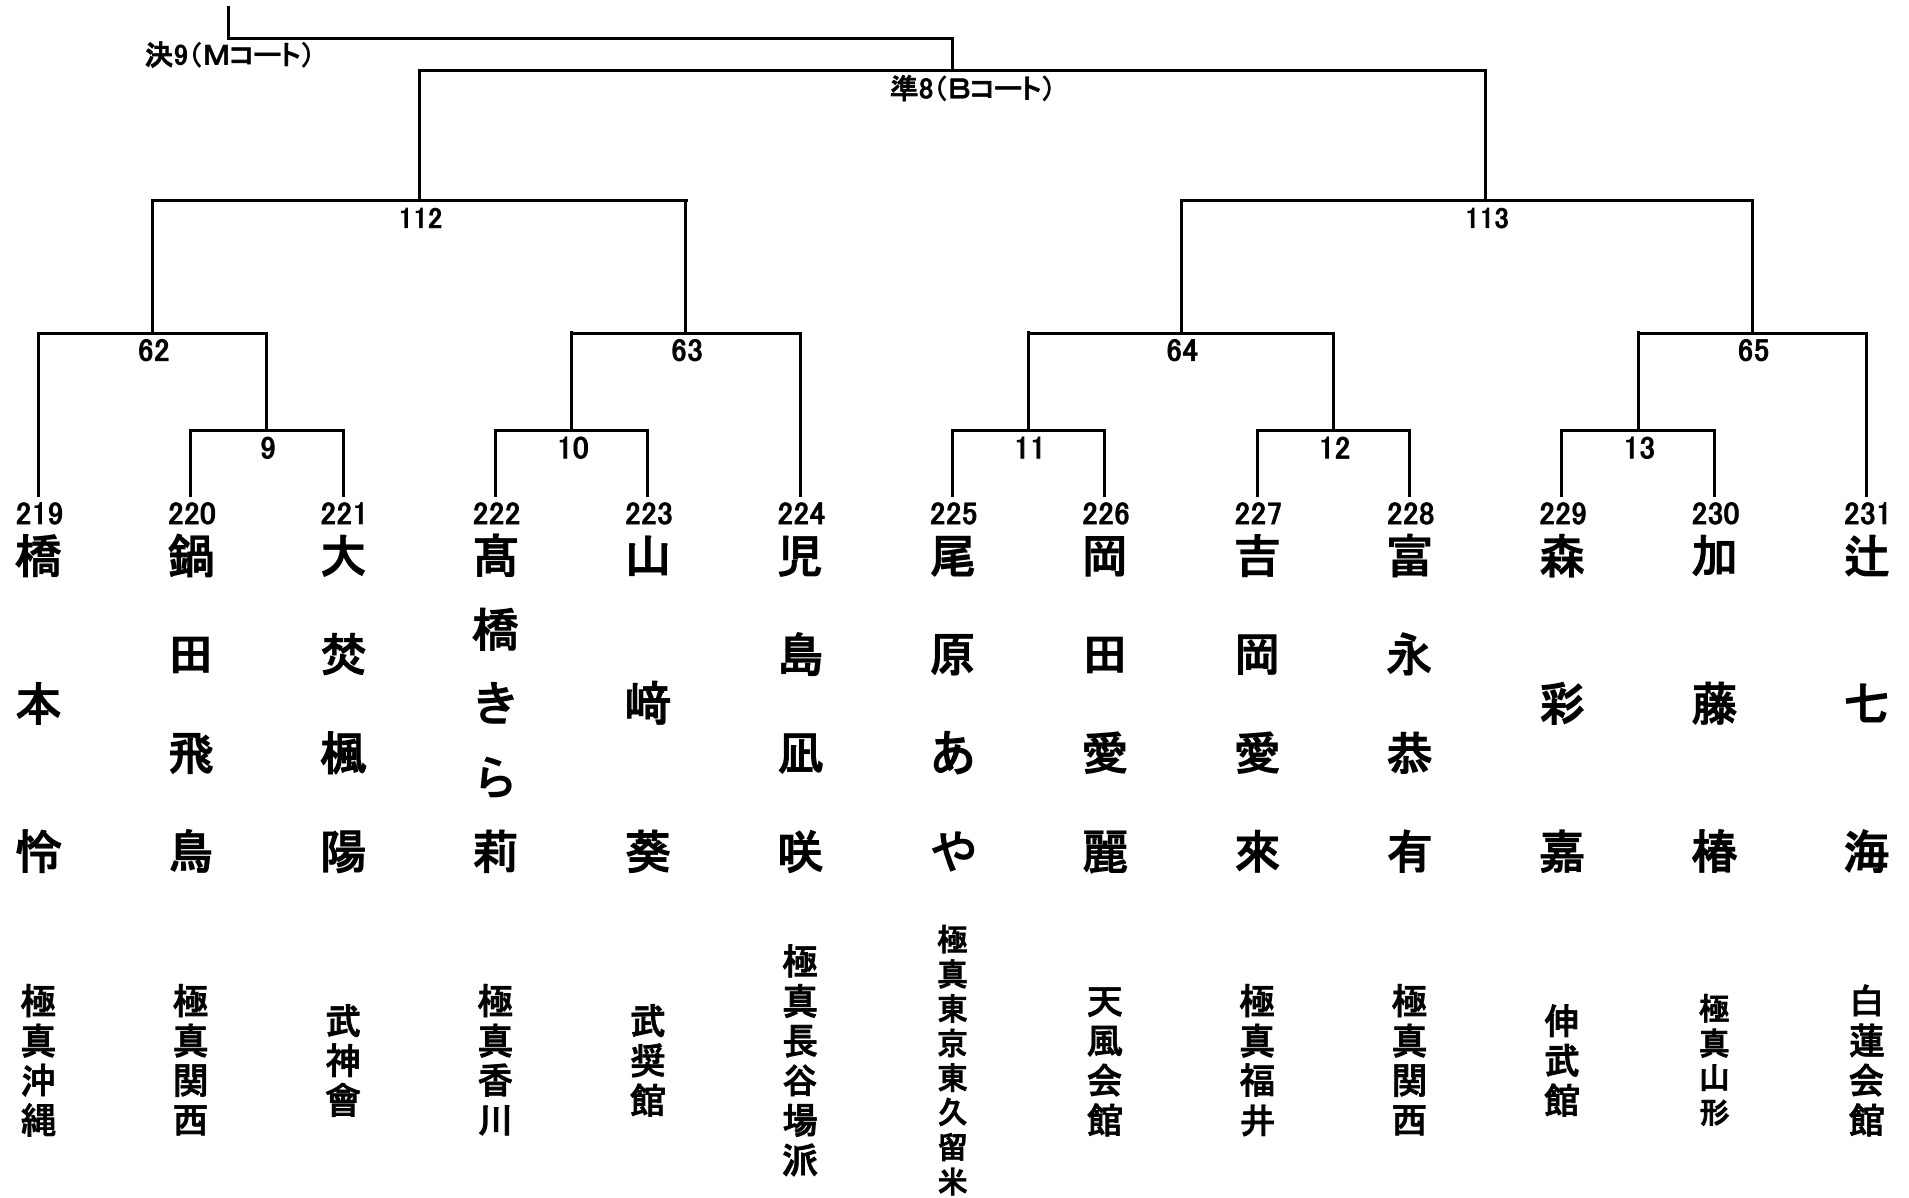

小学4年生男子の部 32名 Aコート②

小学4年生女子の部 17名 Bコート

小学5年生男子の部 31名 Mコート①

小学5年生男子の部 31名 Mコート②

小学5年生女子の部 26名 Bコート①

小学5年生女子の部 26名 Bコート②

小学6年生男子の部 43名 Aコート①

小学6年生男子の部 43名 Aコート②