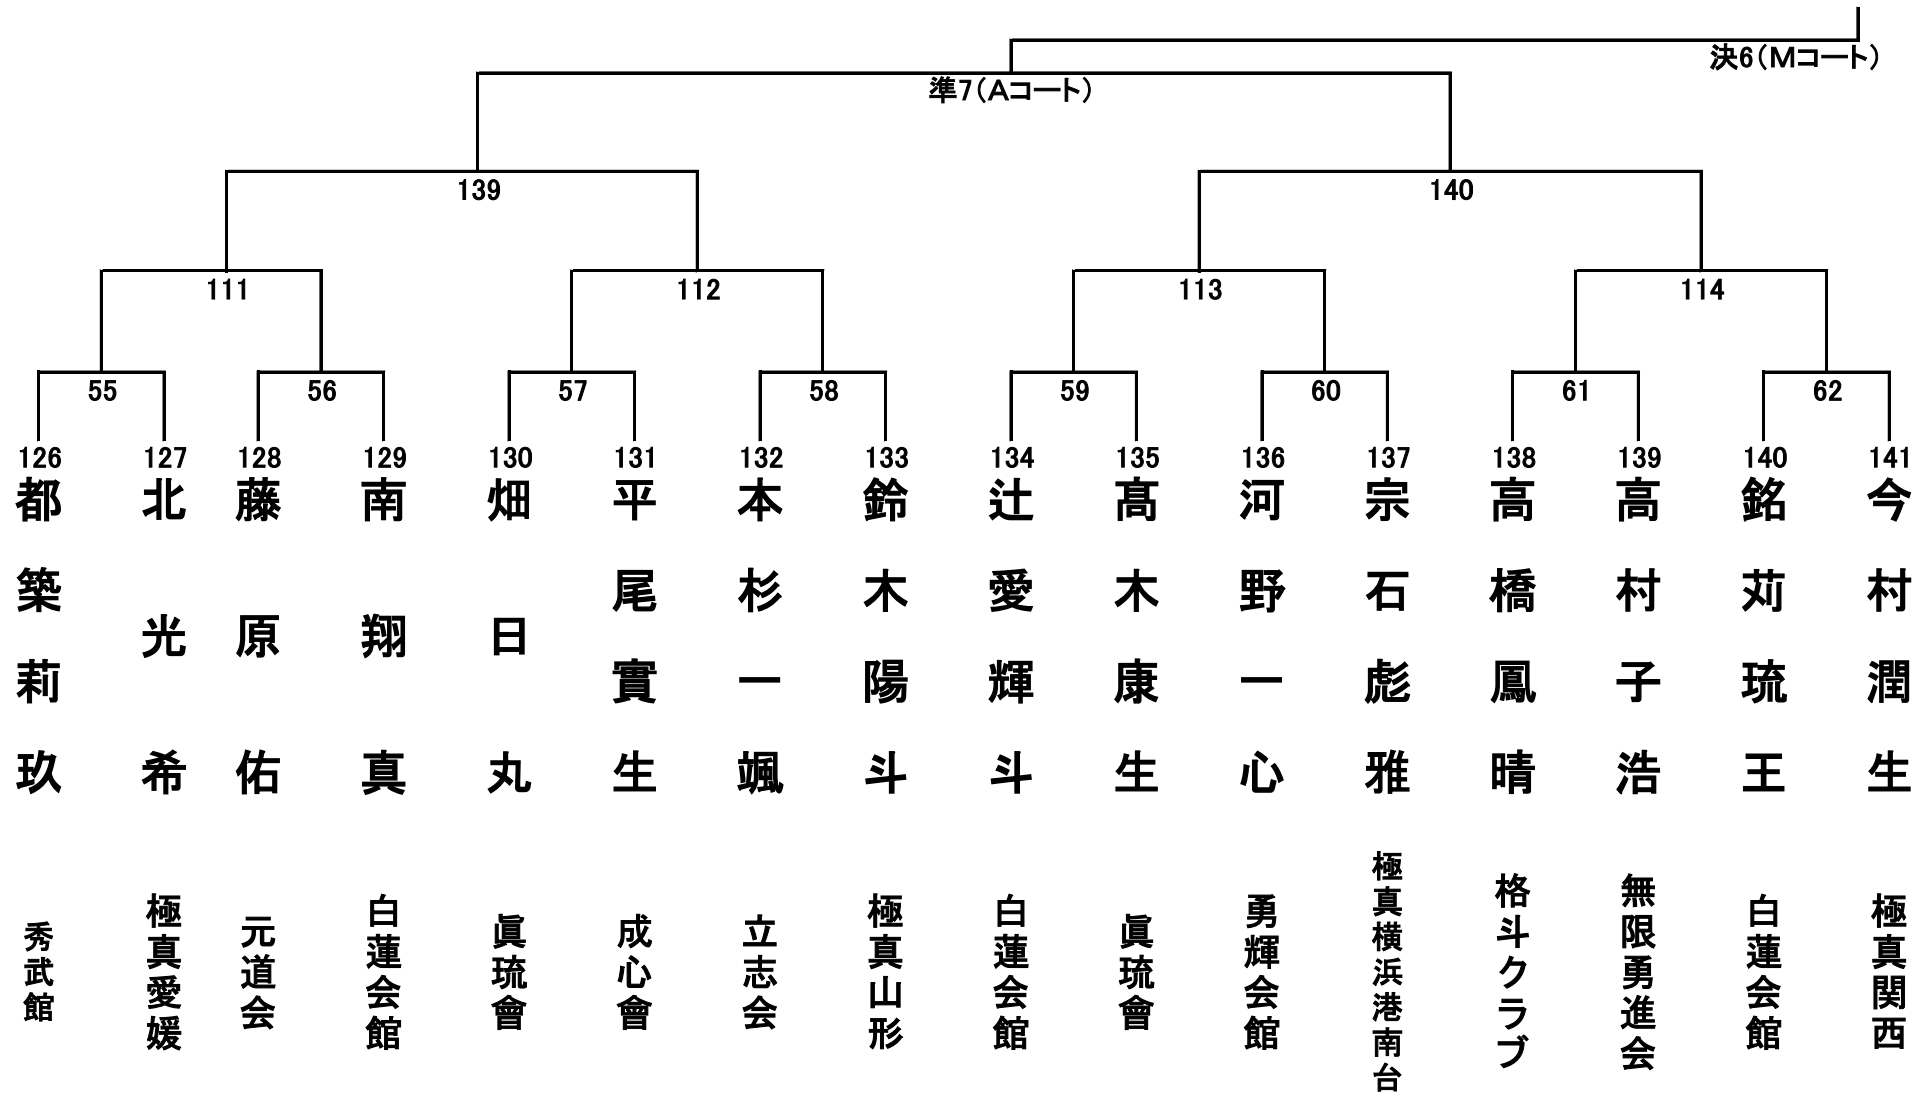

小学1年生男女混合の部 27名 Aコート

小学2年生男子の部 30名 Aコート①

小学2年生男子の部 30名 Aコート②

小学2年生女子の部 16名 Bコート

小学3年生男子の部 34名 Aコート①

小学3年生男子の部 34名 Aコート②

小学3年生女子の部 18名 Bコート

小学4年生男子の部 32名 Aコート①