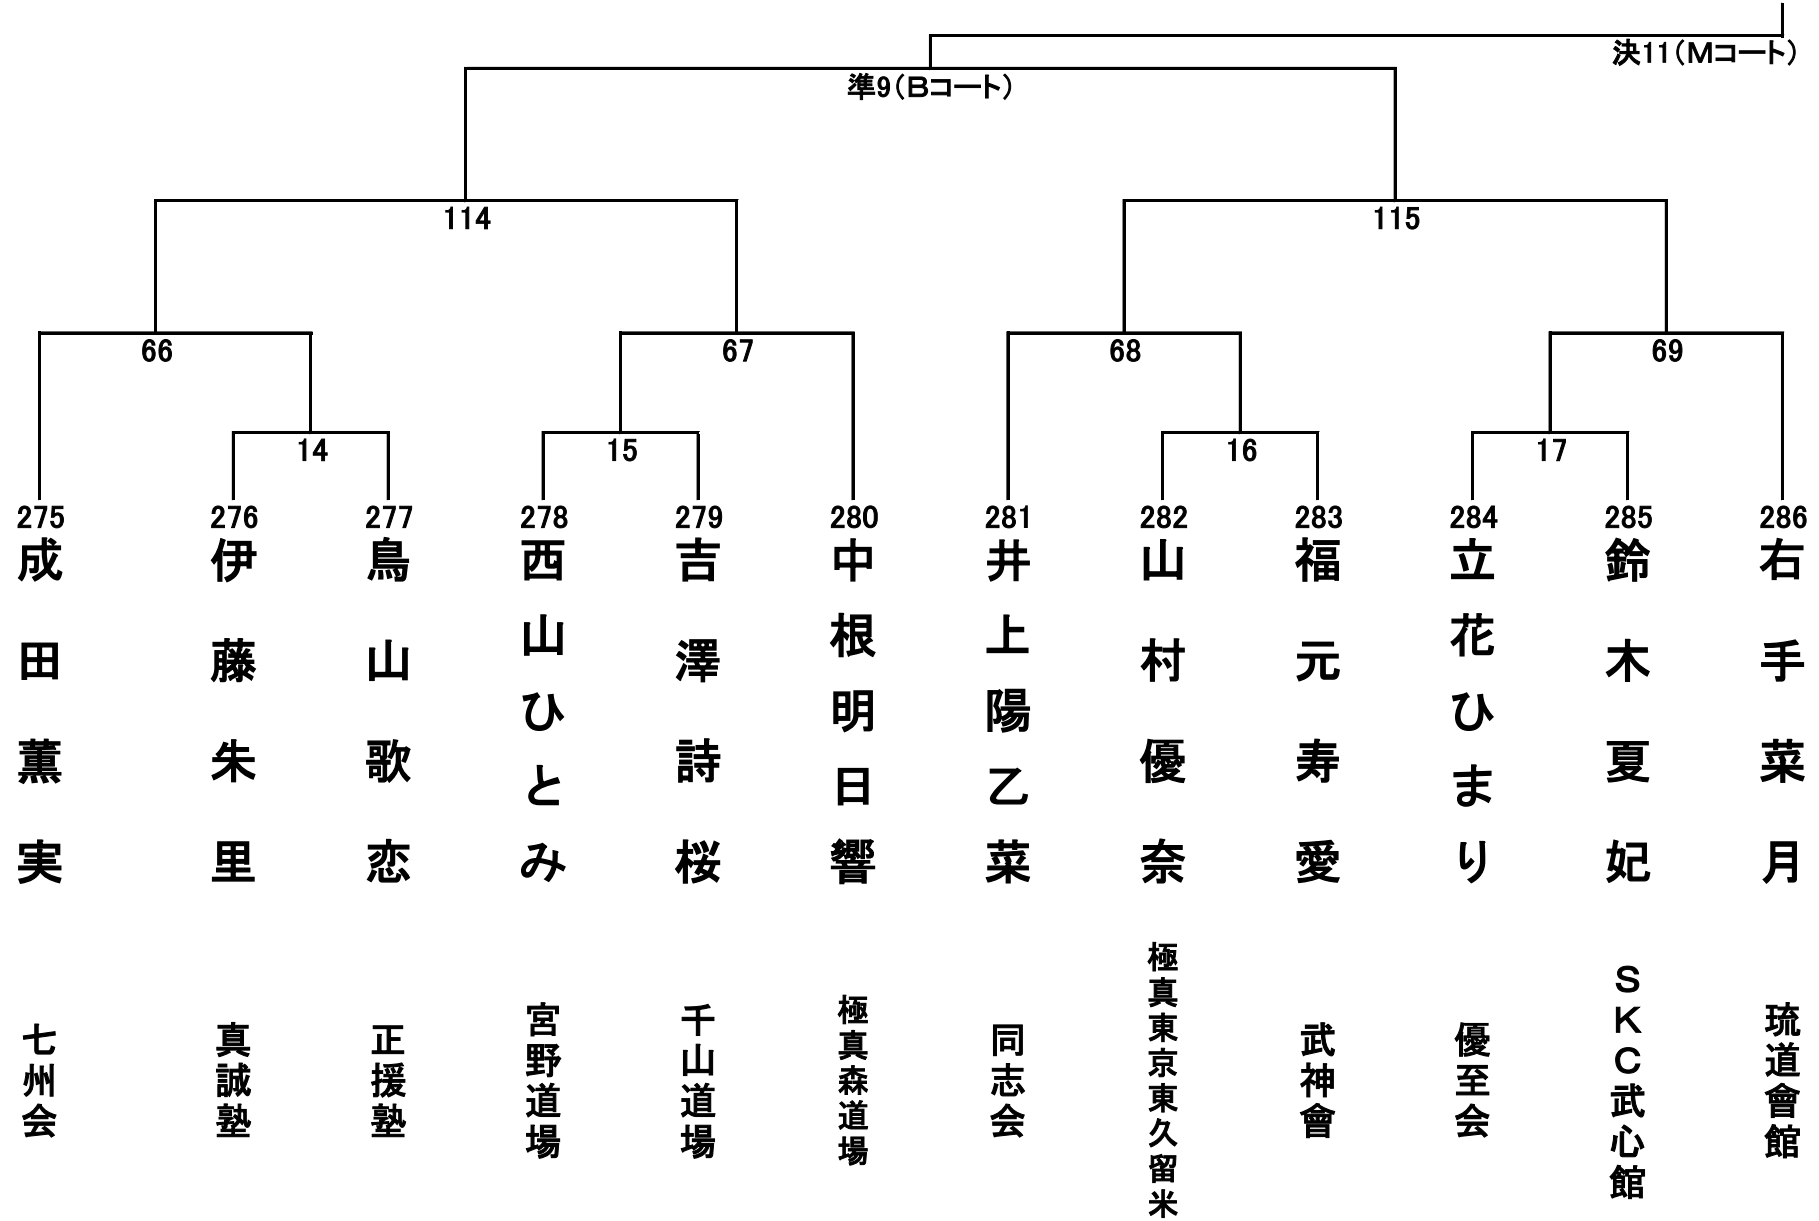

小学6年生女子の部 25名 Bコート①