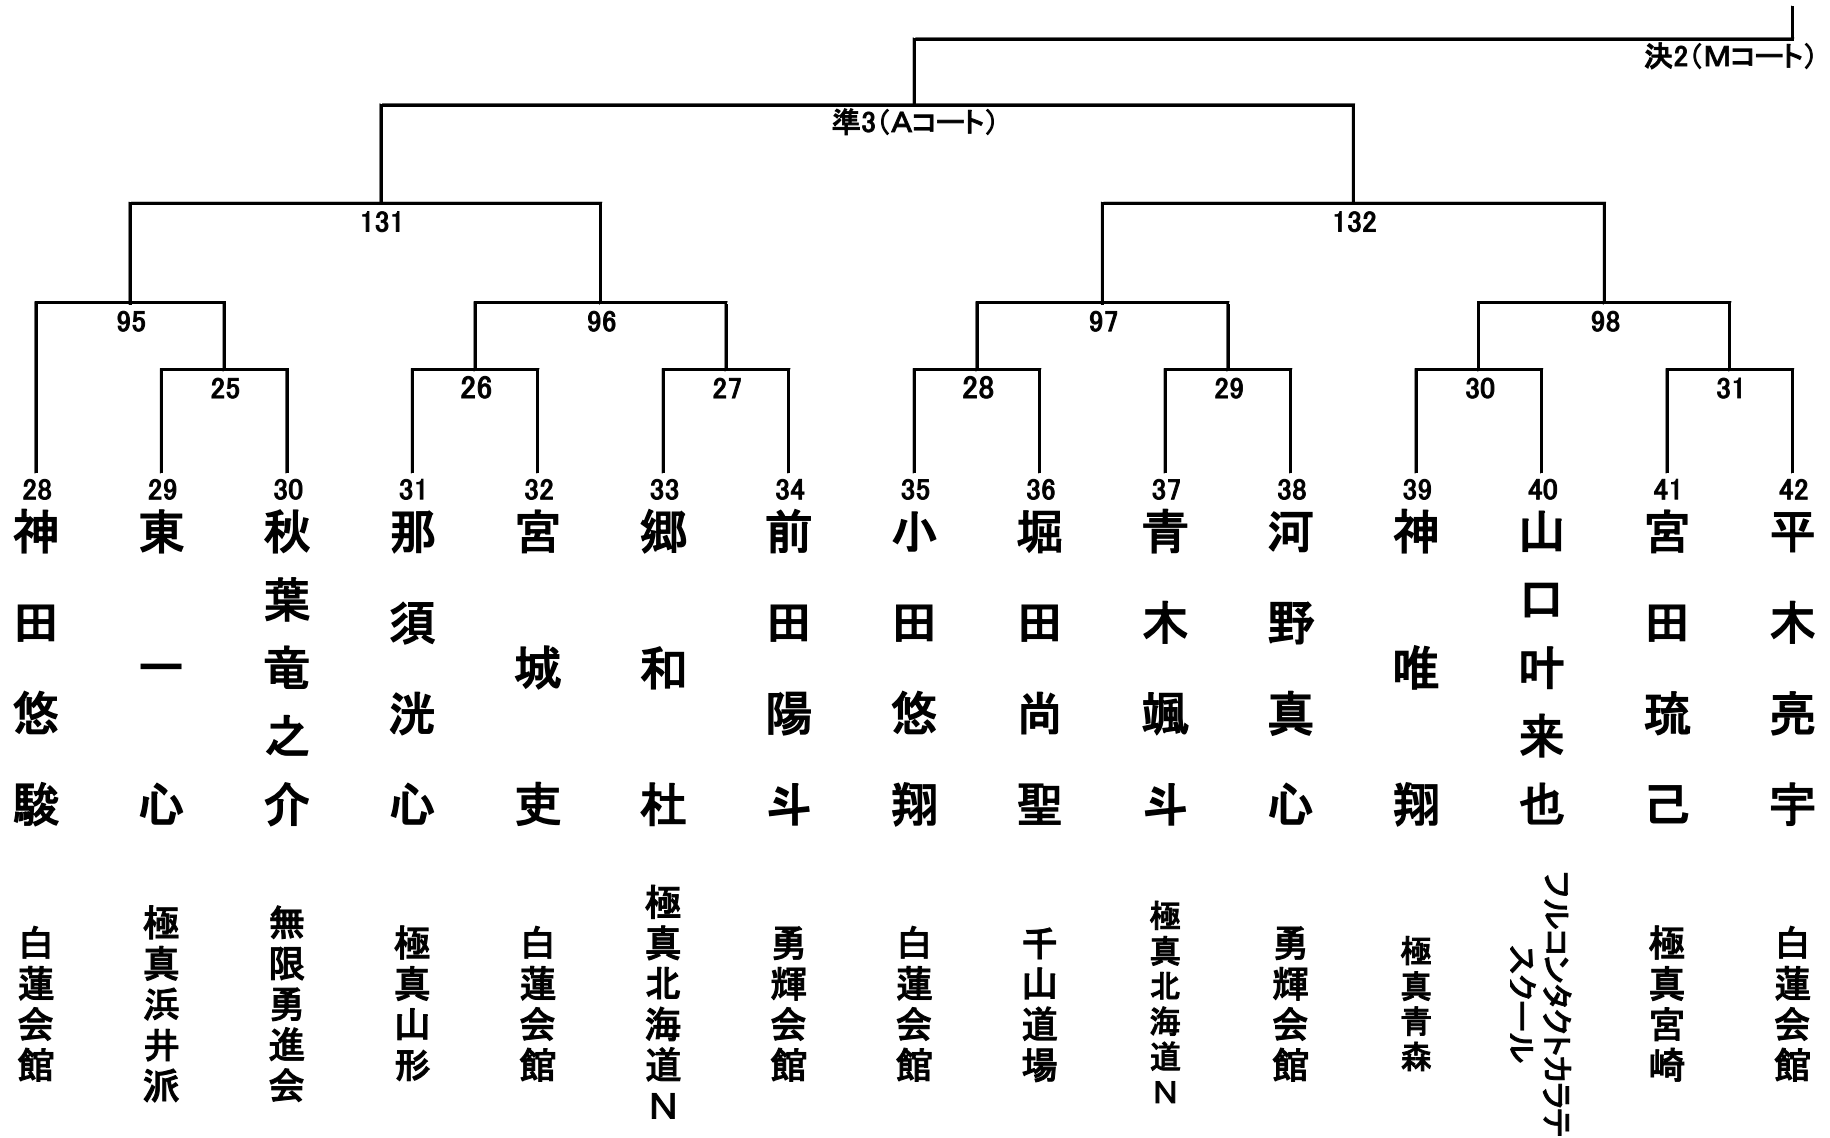

小学1年生男女混合の部 27名 Aコート

小学2年生男子の部 30名 Aコート①

小学2年生男子の部 30名 Aコート②

小学2年生女子の部 16名 Bコート

小学3年生男子の部 34名 Aコート①

小学3年生男子の部 34名 Aコート②

小学3年生女子の部 18名 Bコート

小学4年生男子の部 32名 Aコート①