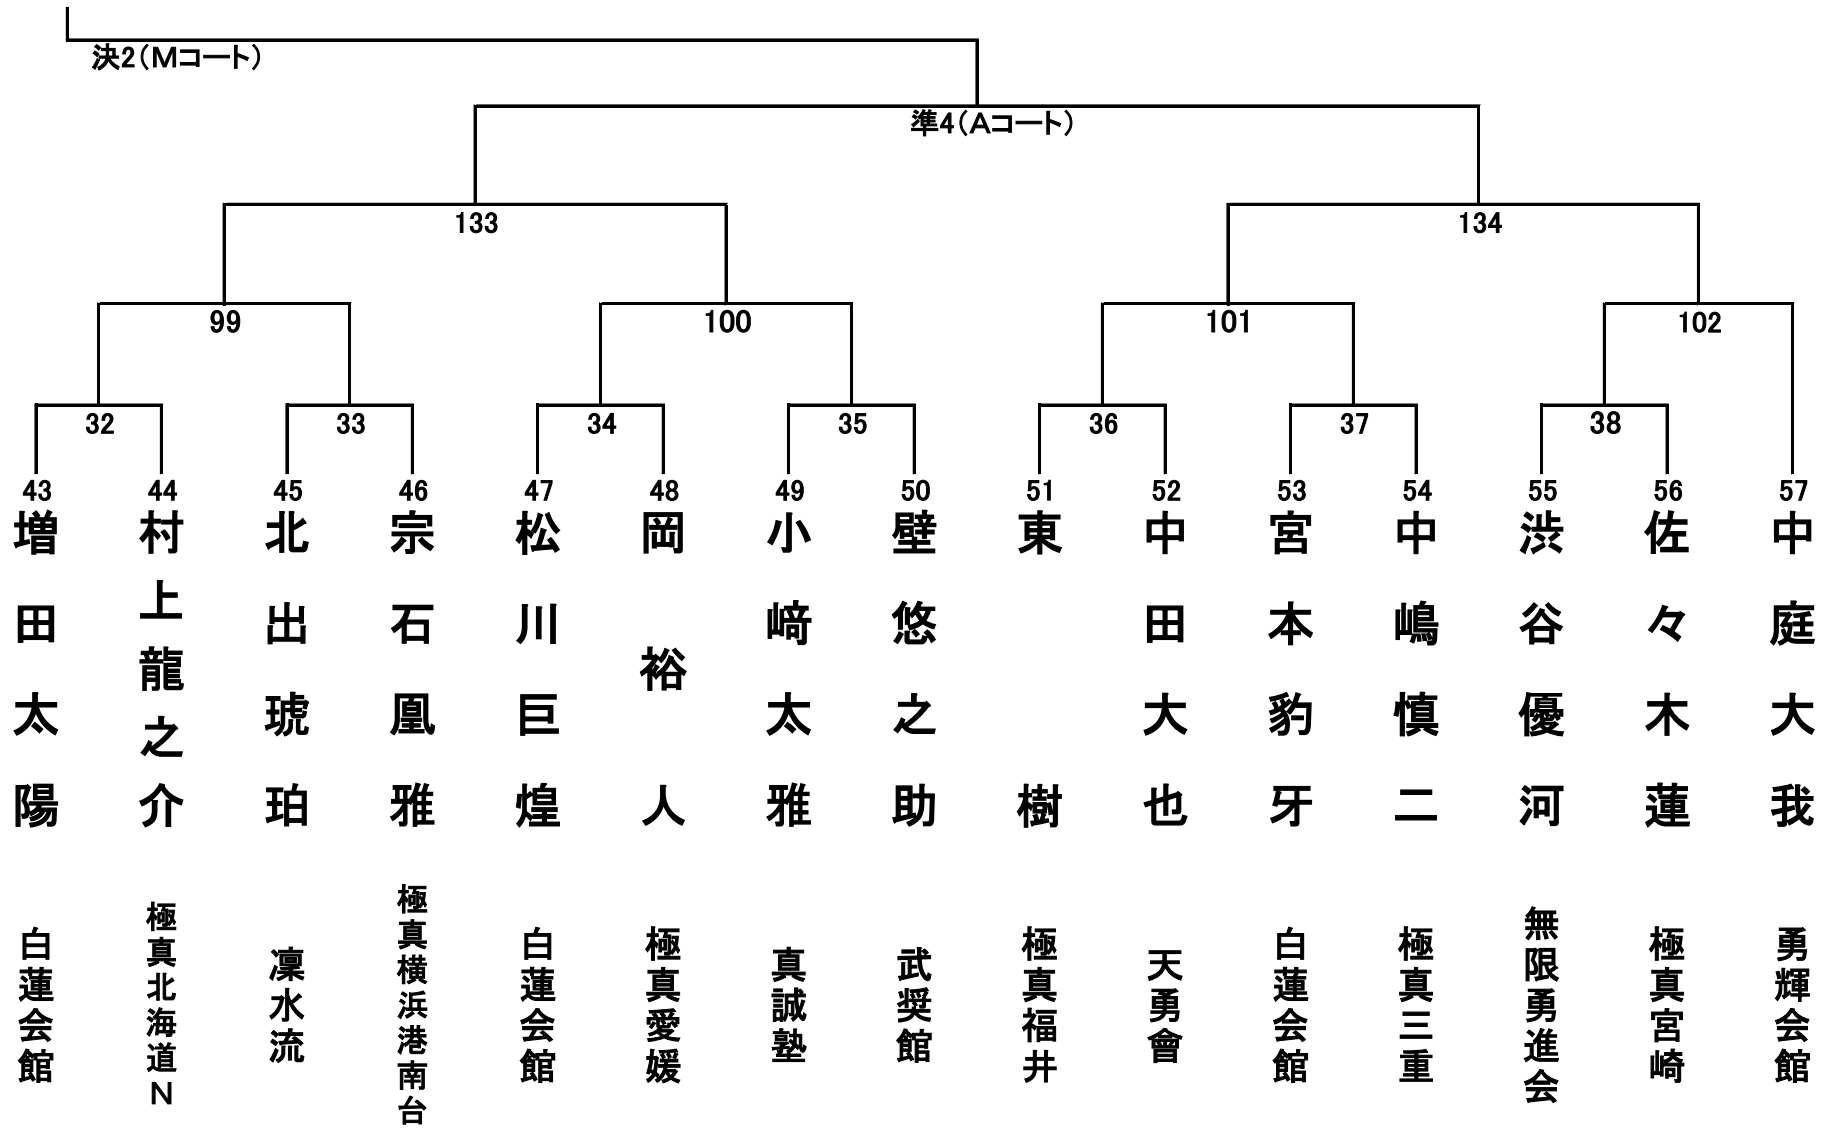

小学1年生男女混合の部 27名 Aコート

小学2年生男子の部 30名 Aコート①

小学2年生男子の部 30名 Aコート②

小学2年生女子の部 16名 Bコート

小学3年生男子の部 34名 Aコート①

小学3年生男子の部 34名 Aコート②

小学3年生女子の部 18名 Bコート

小学4年生男子の部 32名 Aコート①