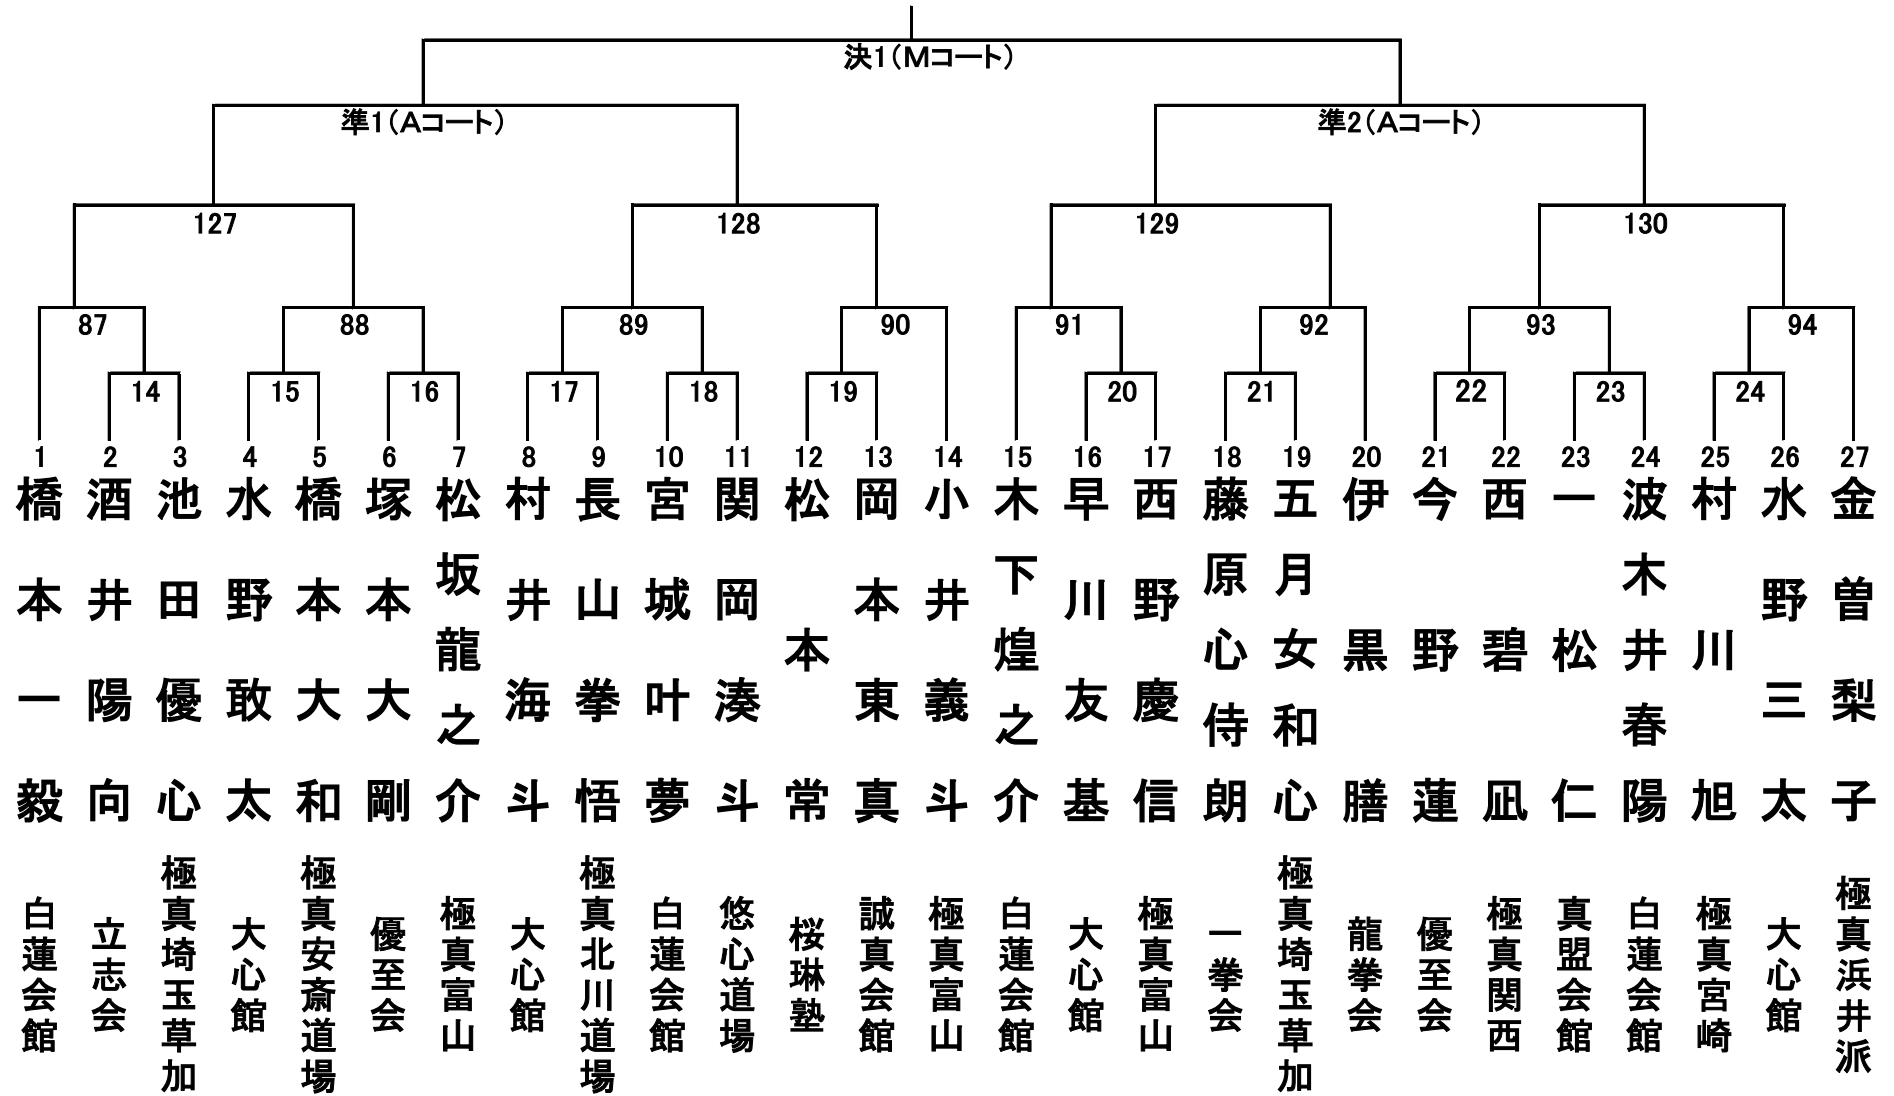

小学1年生男女混合の部 27名 Aコート

小学2年生男子の部 30名 Aコート①

小学2年生男子の部 30名 Aコート②

小学2年生女子の部 16名 Bコート

小学3年生男子の部 34名 Aコート①

小学3年生男子の部 34名 Aコート②

小学3年生女子の部 18名 Bコート

小学4年生男子の部 32名 Aコート①