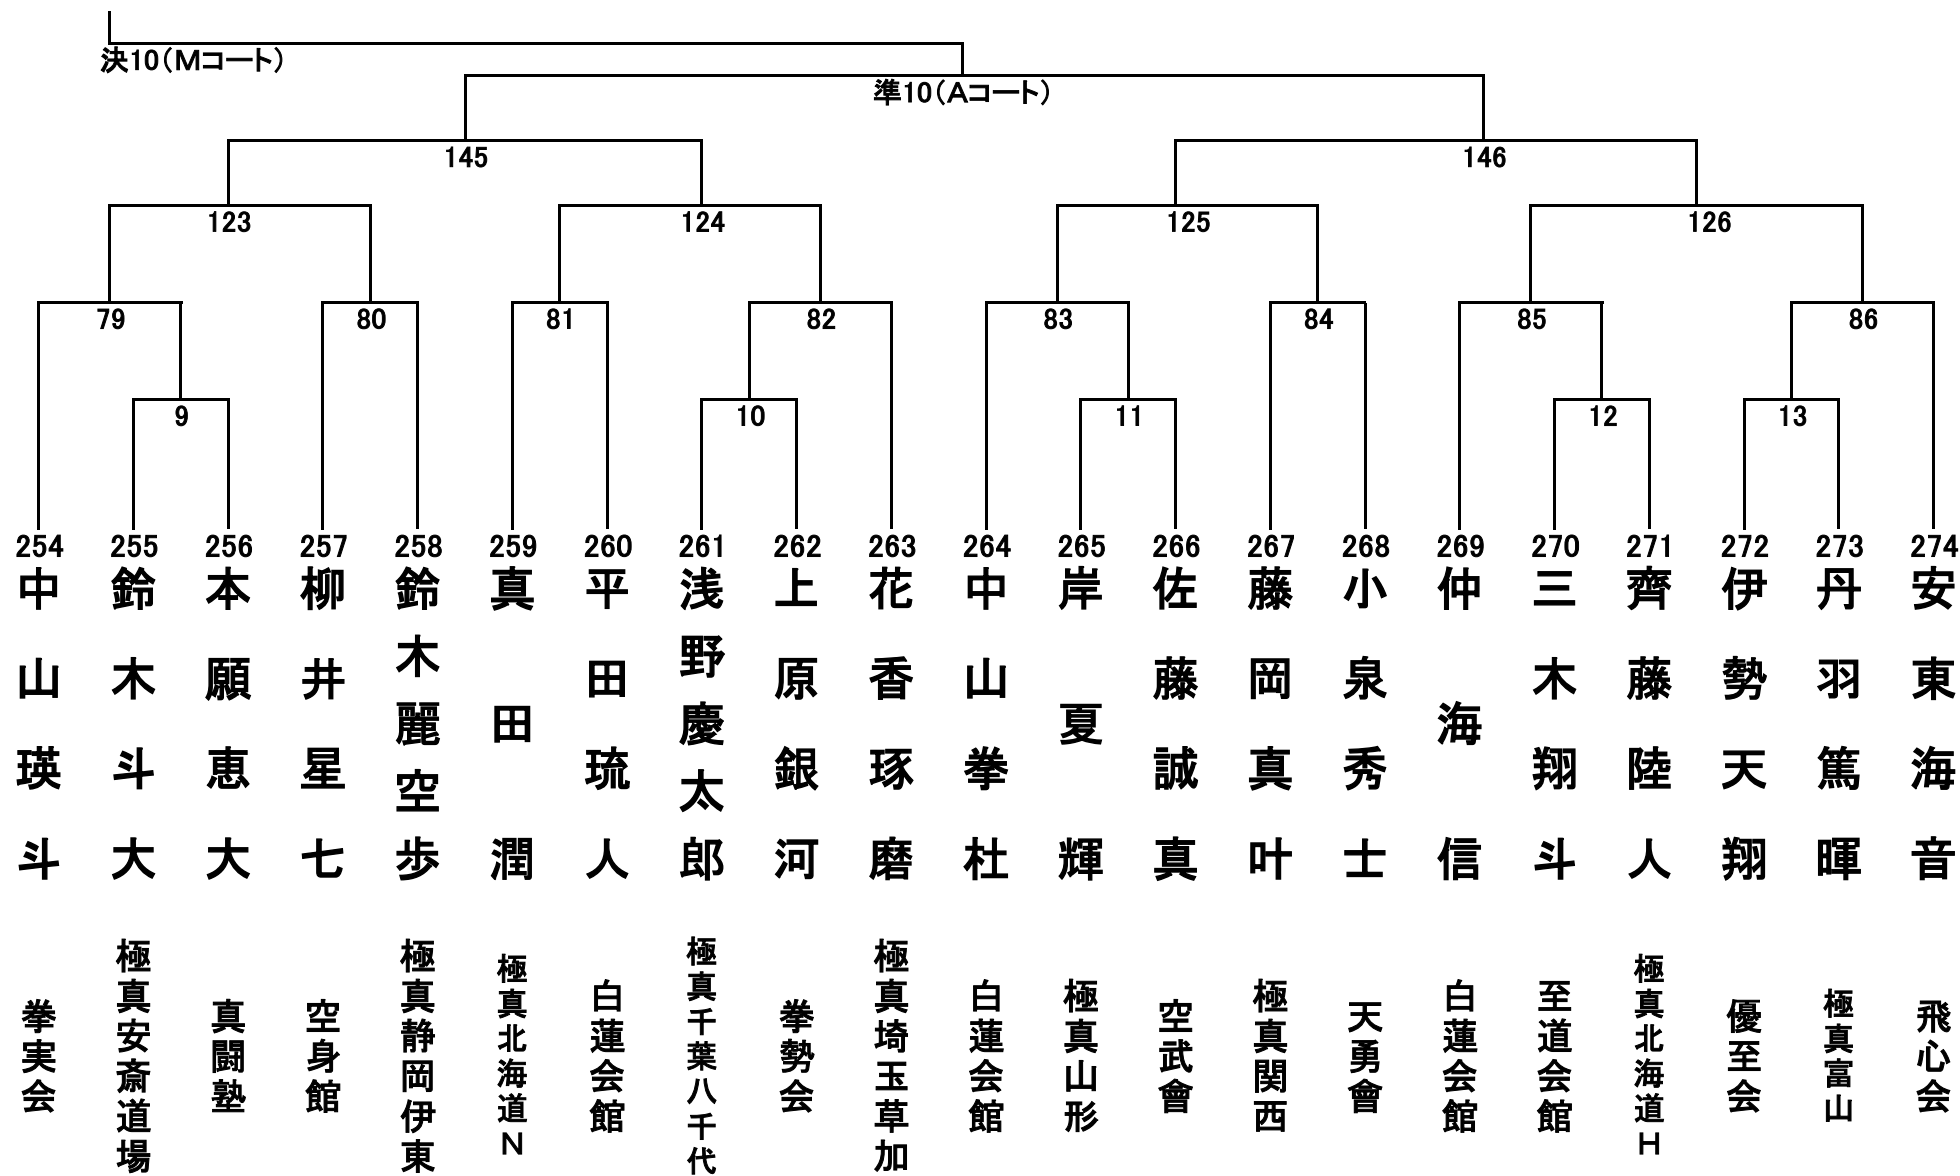

小学4年生男子の部 32名 Aコート②

小学4年生女子の部 17名 Bコート

小学5年生男子の部 31名 Mコート①

小学5年生男子の部 31名 Mコート②

小学5年生女子の部 26名 Bコート①

小学5年生女子の部 26名 Bコート②

小学6年生男子の部 43名 Aコート①

小学6年生男子の部 43名 Aコート②