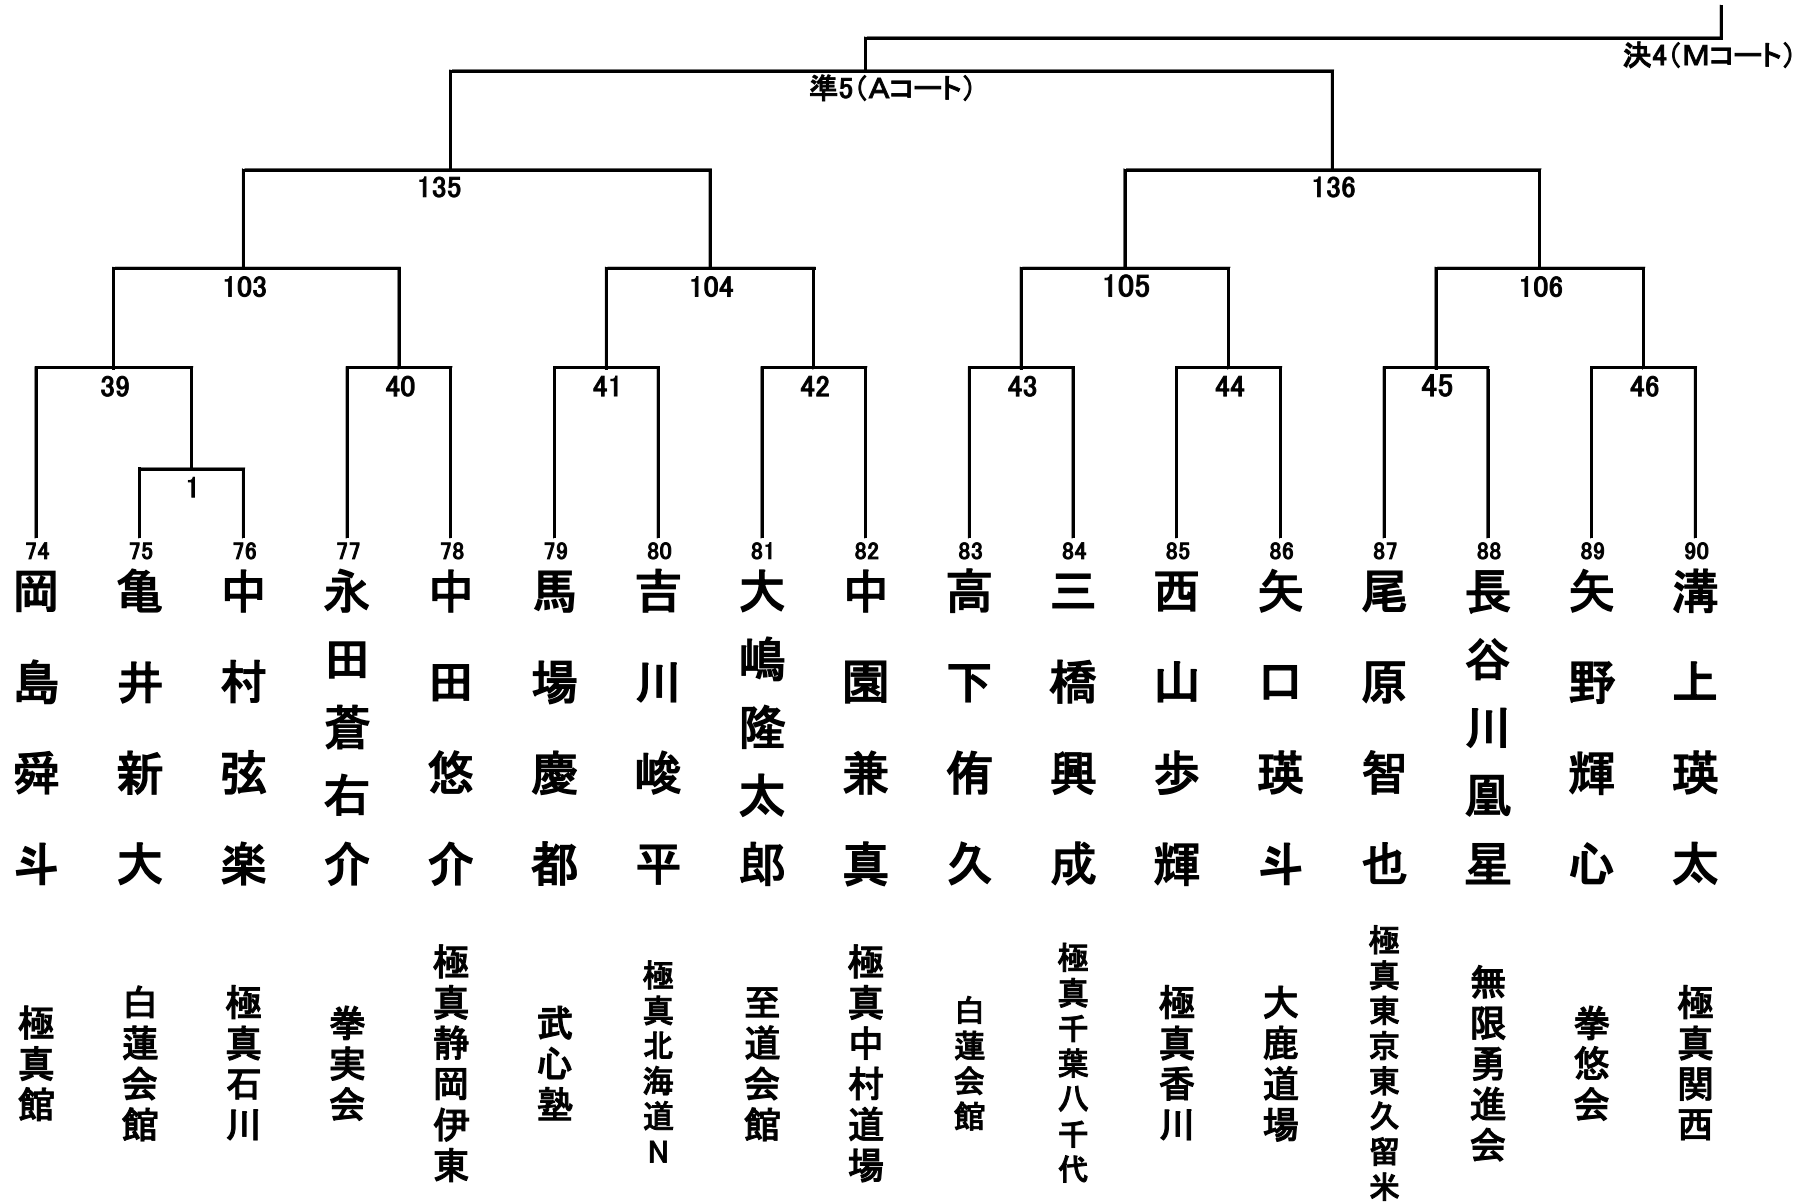

小学1年生男女混合の部 27名 Aコート

小学2年生男子の部 30名 Aコート①

小学2年生男子の部 30名 Aコート②

小学2年生女子の部 16名 Bコート

小学3年生男子の部 34名 Aコート①

小学3年生男子の部 34名 Aコート②

小学3年生女子の部 18名 Bコート

小学4年生男子の部 32名 Aコート①