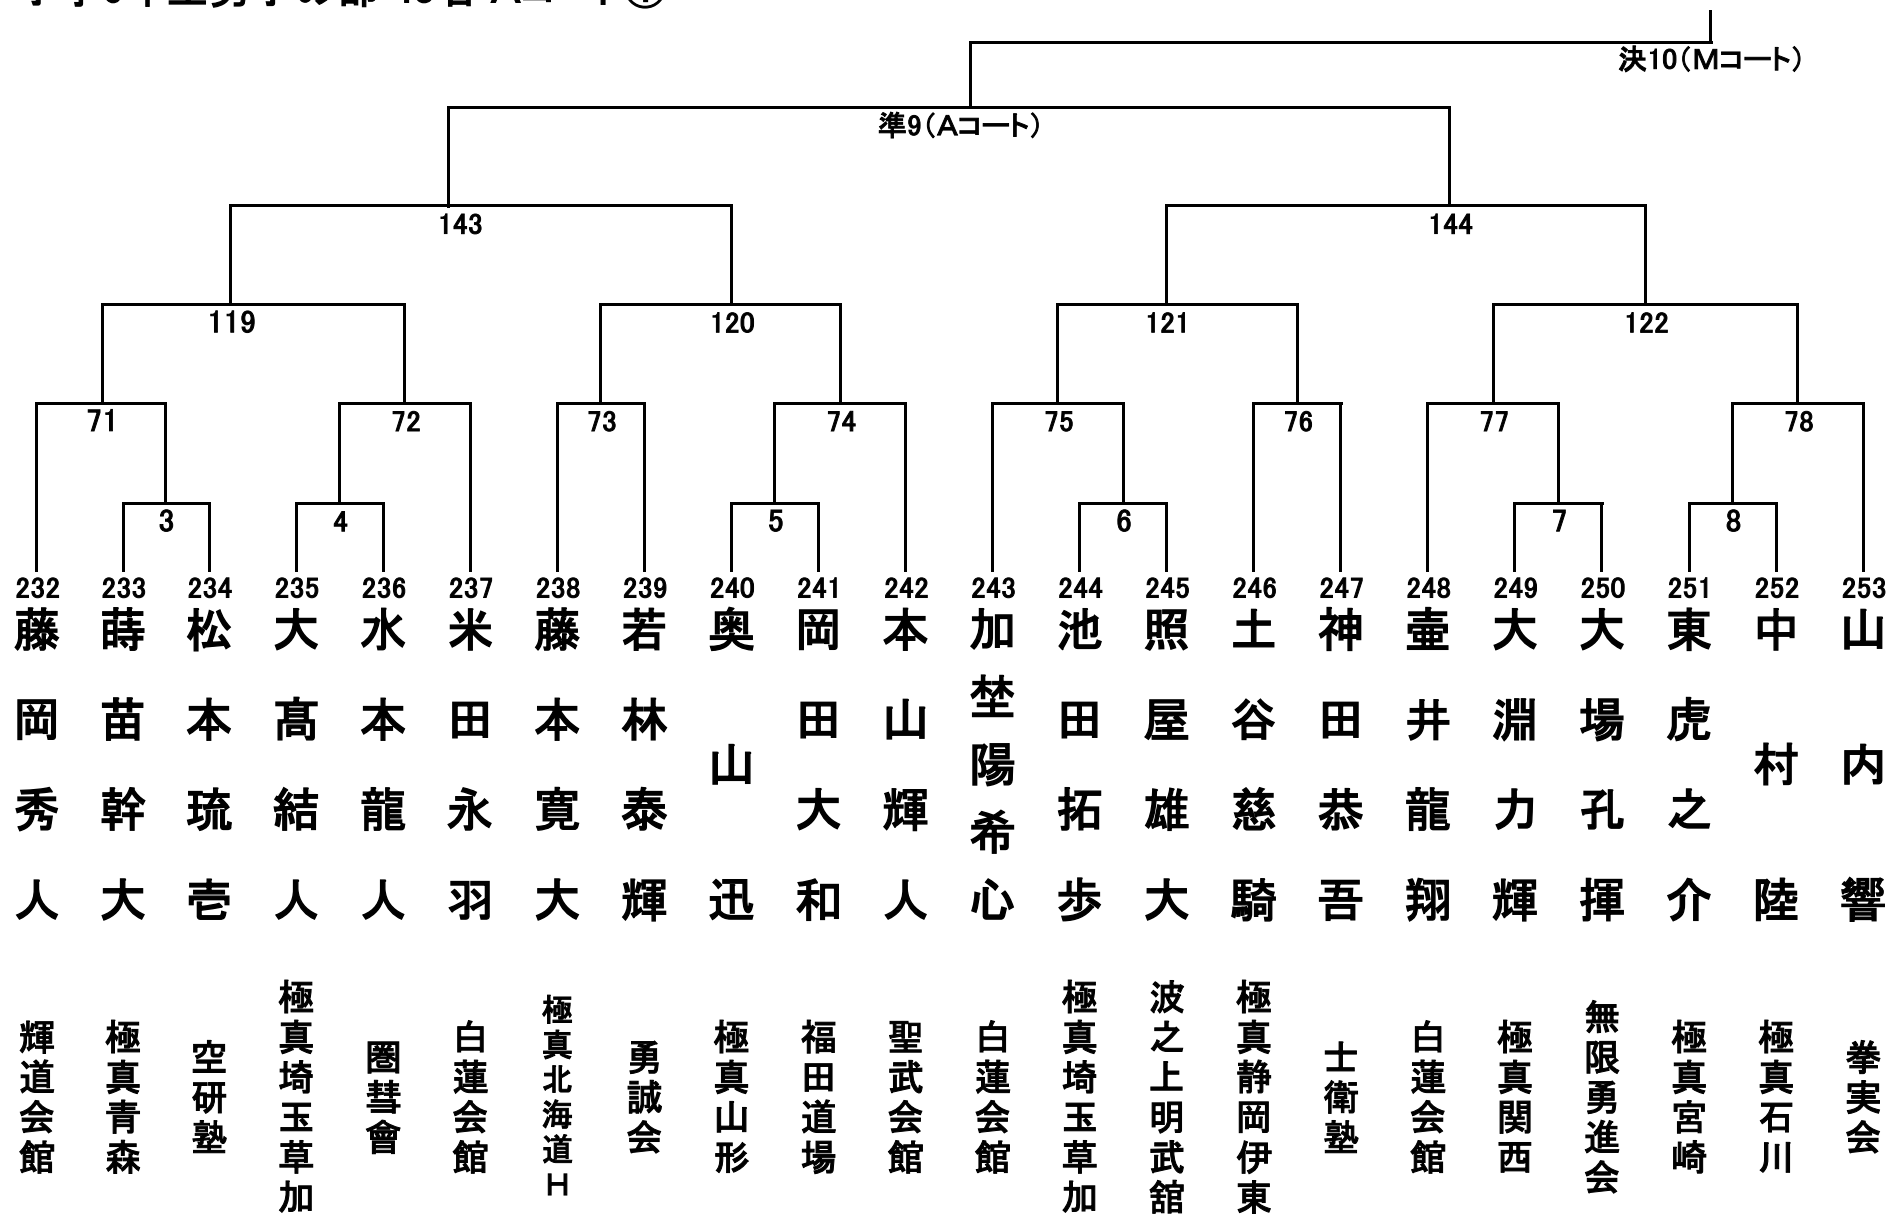

小学4年生男子の部 32名 Aコート②

小学4年生女子の部 17名 Bコート

小学5年生男子の部 31名 Mコート①

小学5年生男子の部 31名 Mコート②

小学5年生女子の部 26名 Bコート①

小学5年生女子の部 26名 Bコート②

小学6年生男子の部 43名 Aコート①

小学6年生男子の部 43名 Aコート②