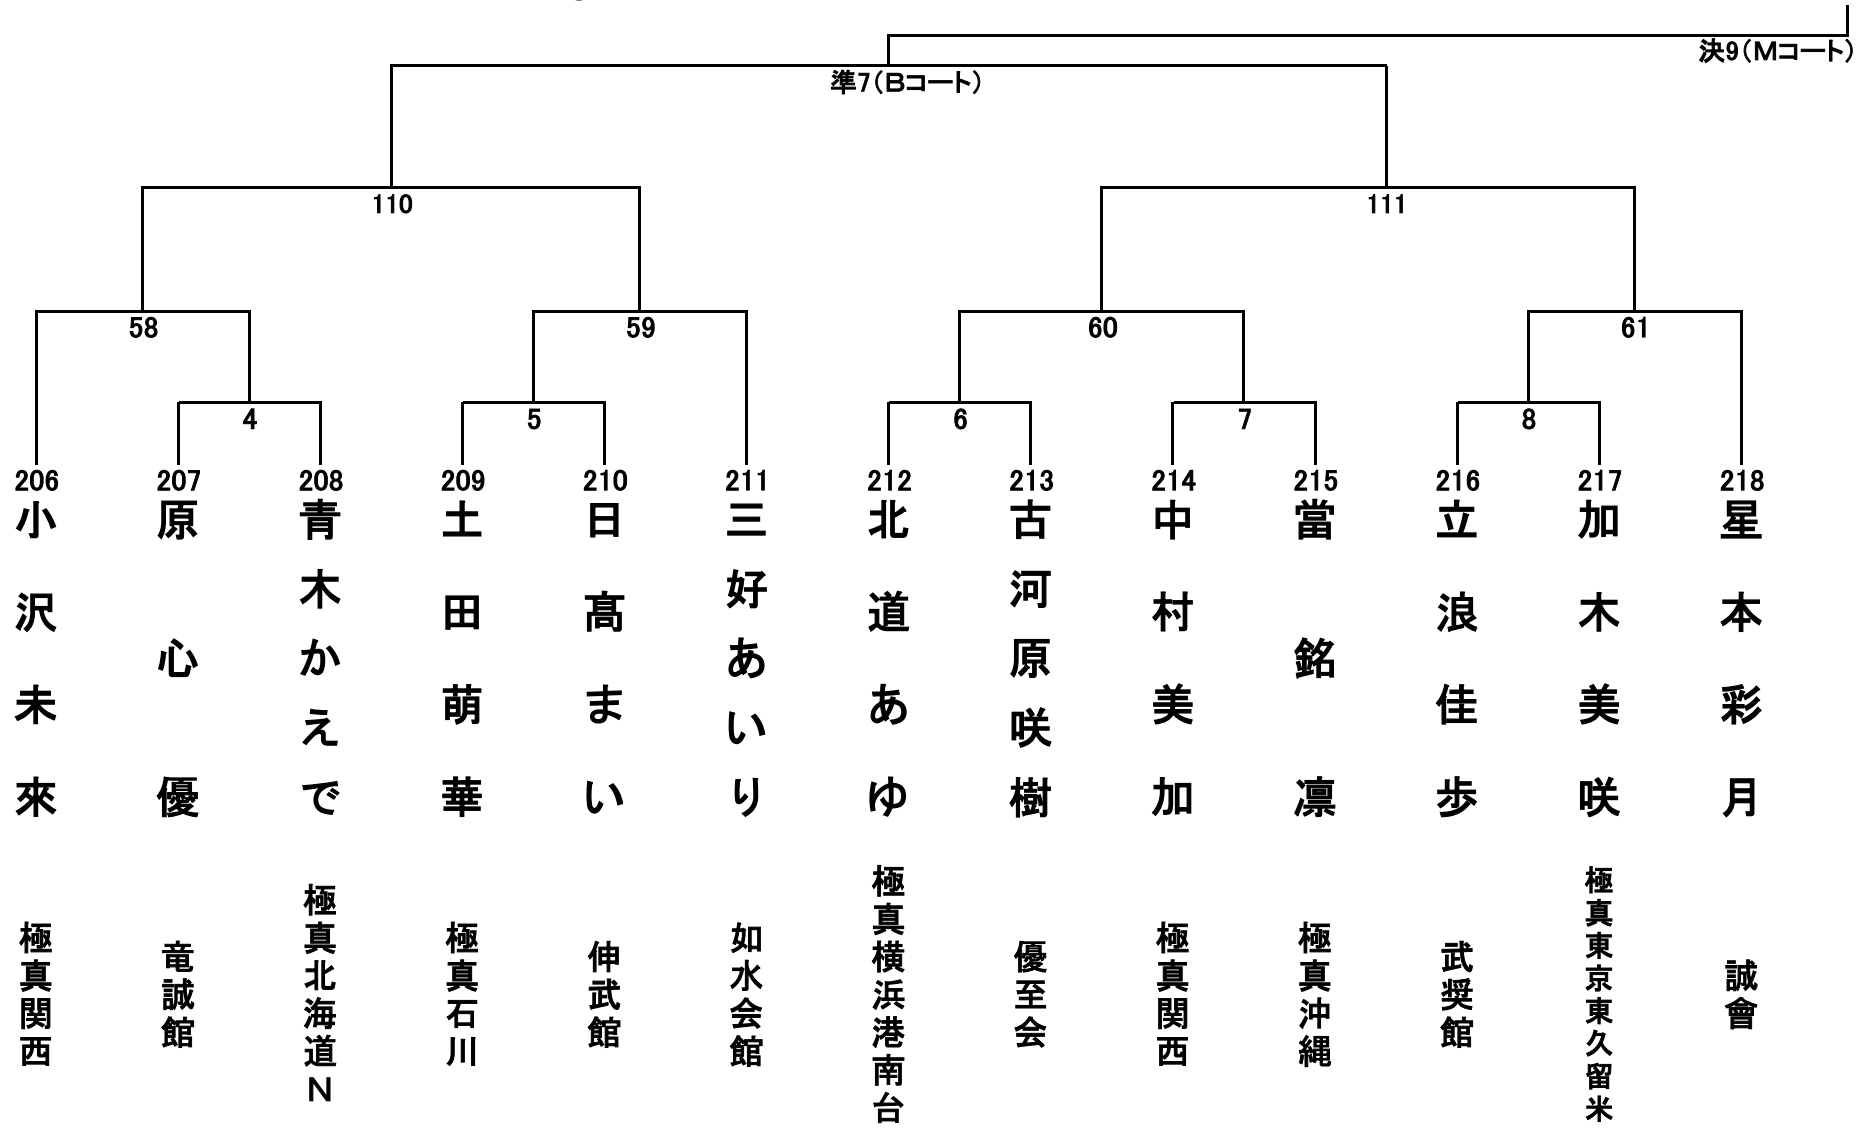

小学4年生男子の部 32名 Aコート②

小学4年生女子の部 17名 Bコート

小学5年生男子の部 31名 Mコート①

小学5年生男子の部 31名 Mコート②

小学5年生女子の部 26名 Bコート①

小学5年生女子の部 26名 Bコート②

小学6年生男子の部 43名 Aコート①

小学6年生男子の部 43名 Aコート②