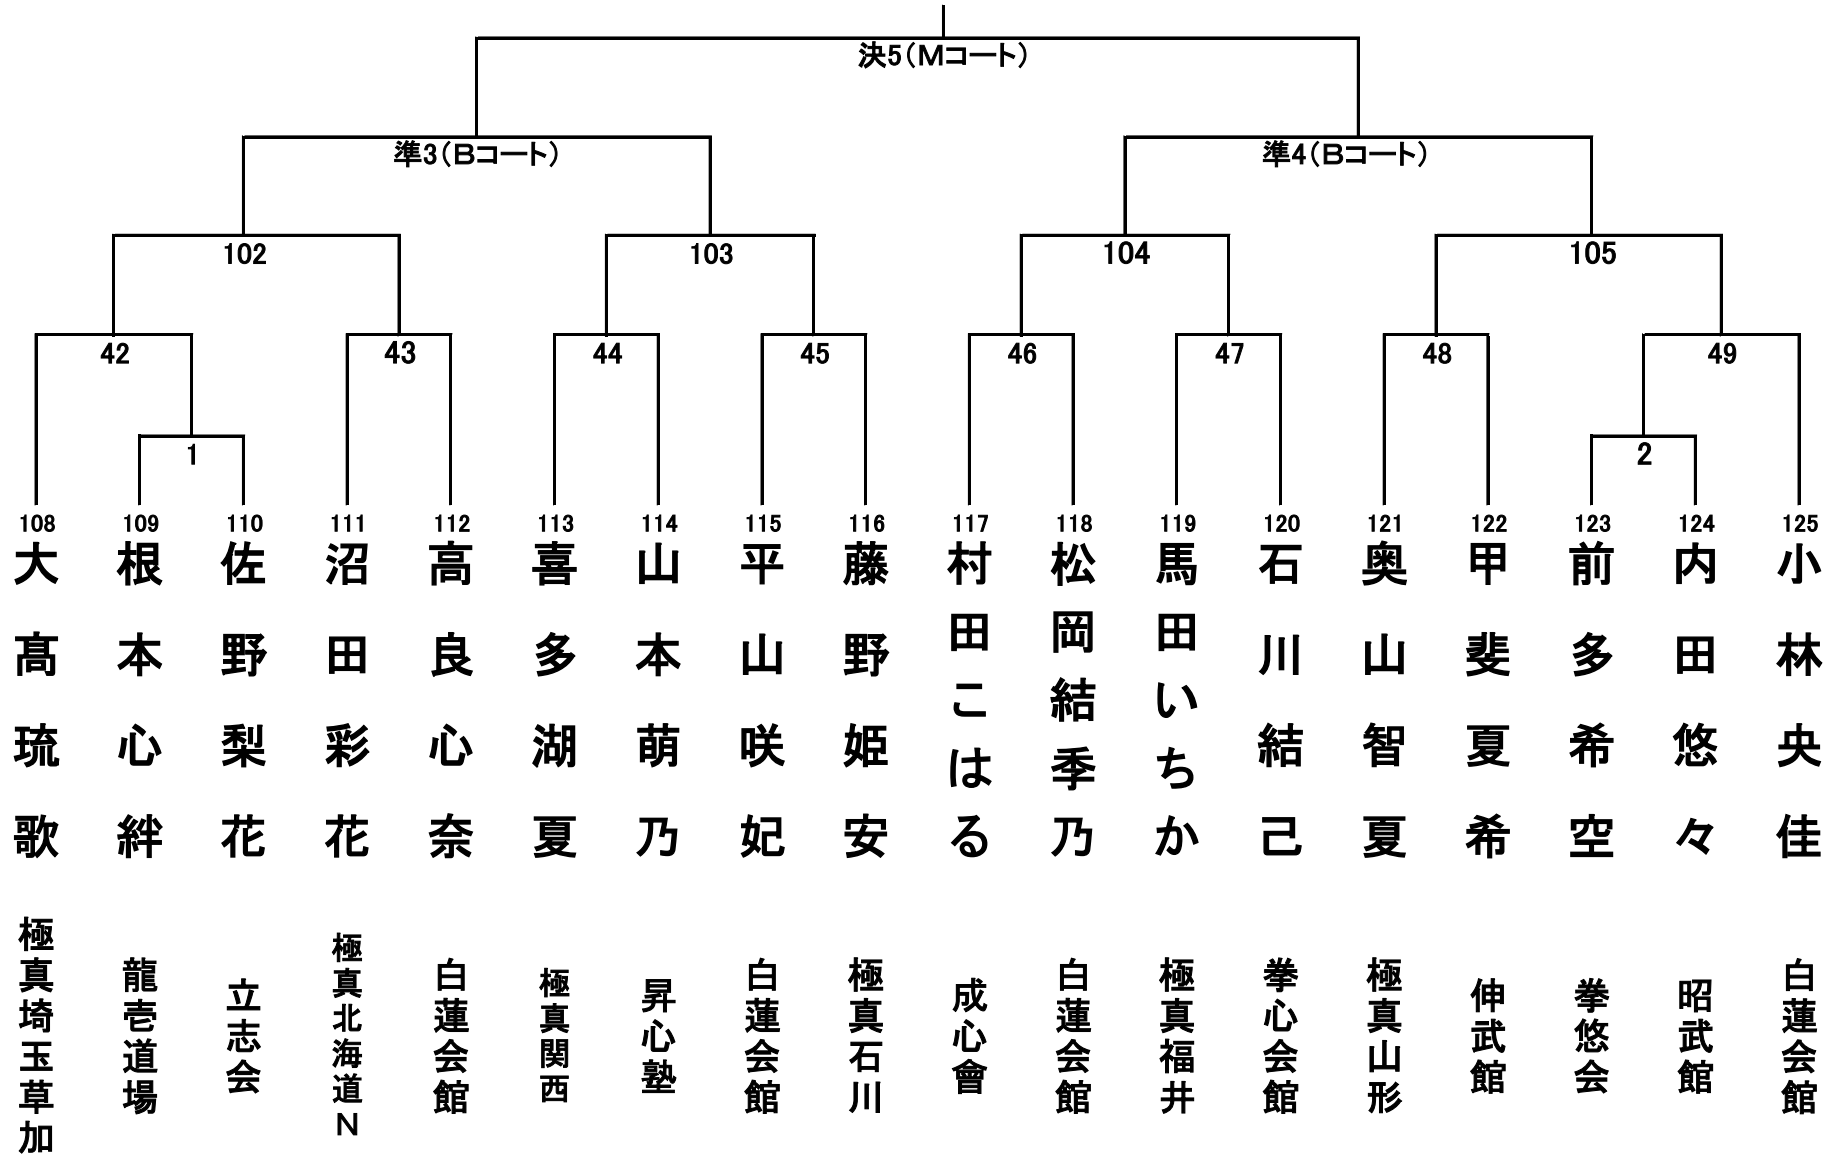

小学1年生男女混合の部 27名 Aコート

小学2年生男子の部 30名 Aコート①

小学2年生男子の部 30名 Aコート②

小学2年生女子の部 16名 Bコート

小学3年生男子の部 34名 Aコート①

小学3年生男子の部 34名 Aコート②

小学3年生女子の部 18名 Bコート

小学4年生男子の部 32名 Aコート①