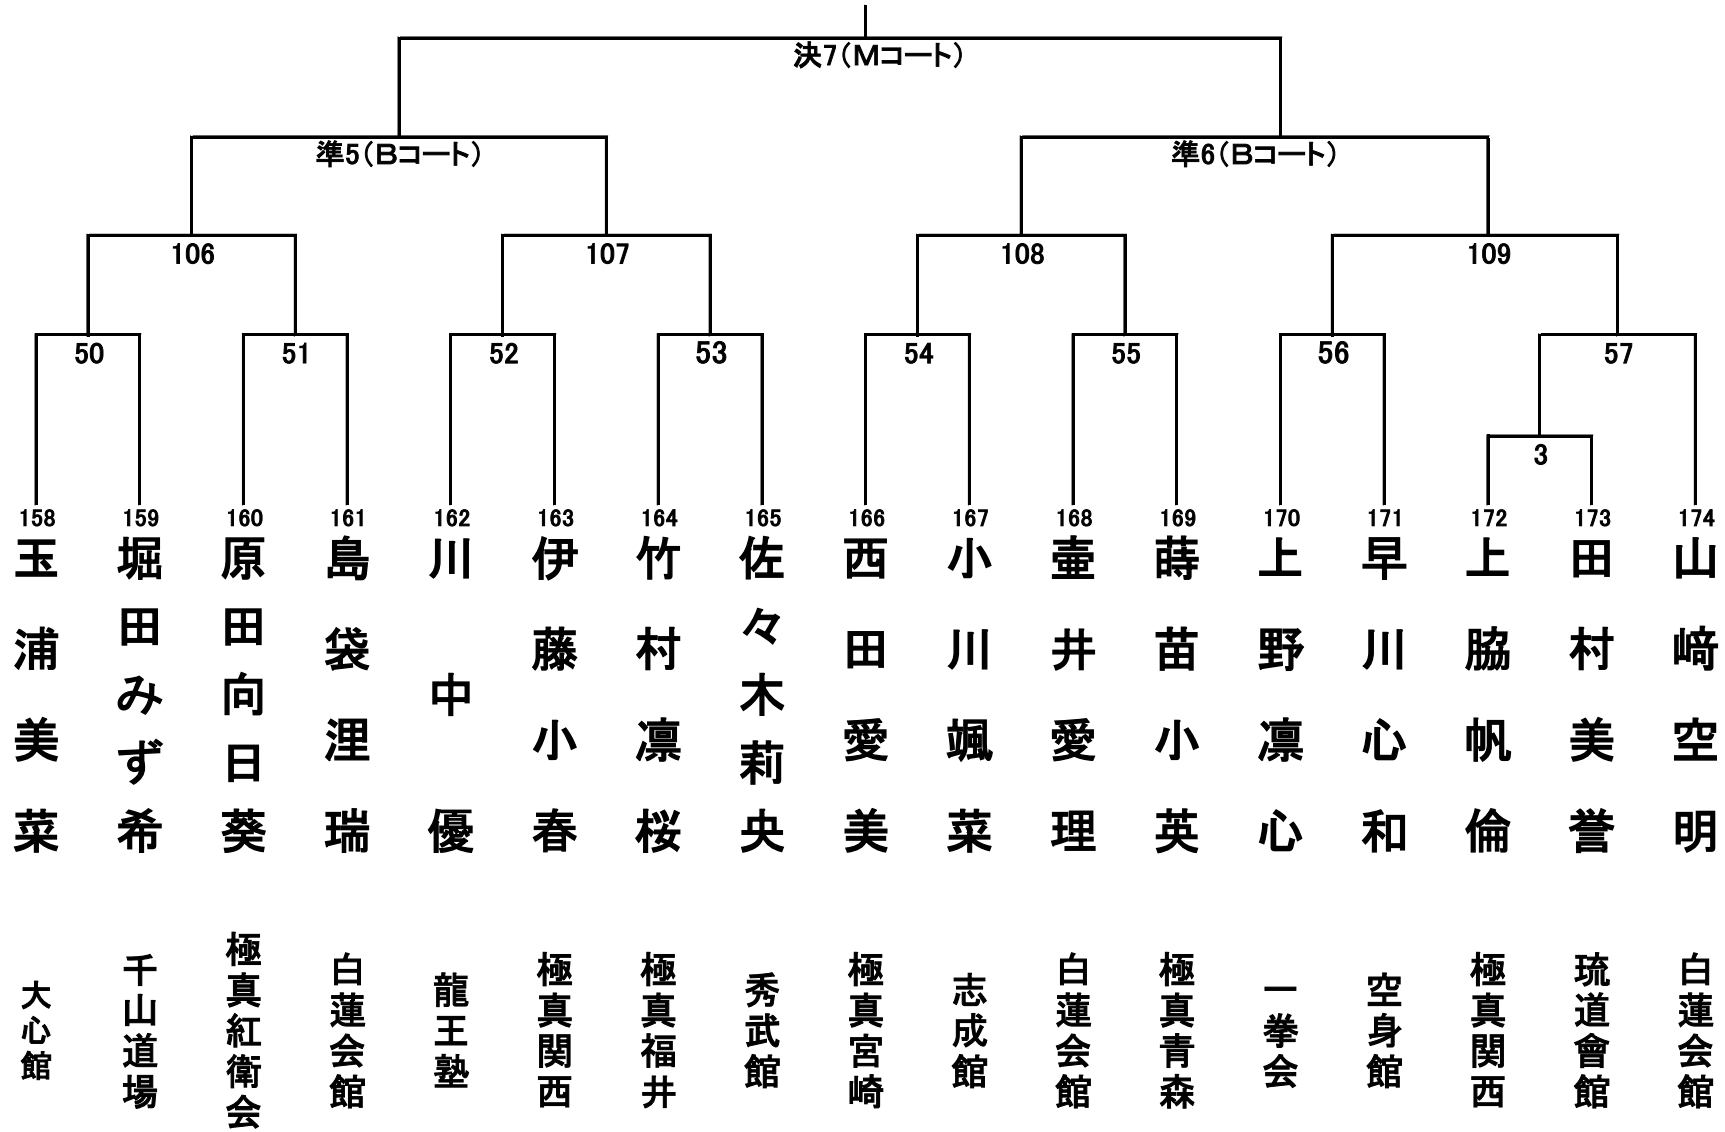

小学4年生女子の部 17名 Bコート