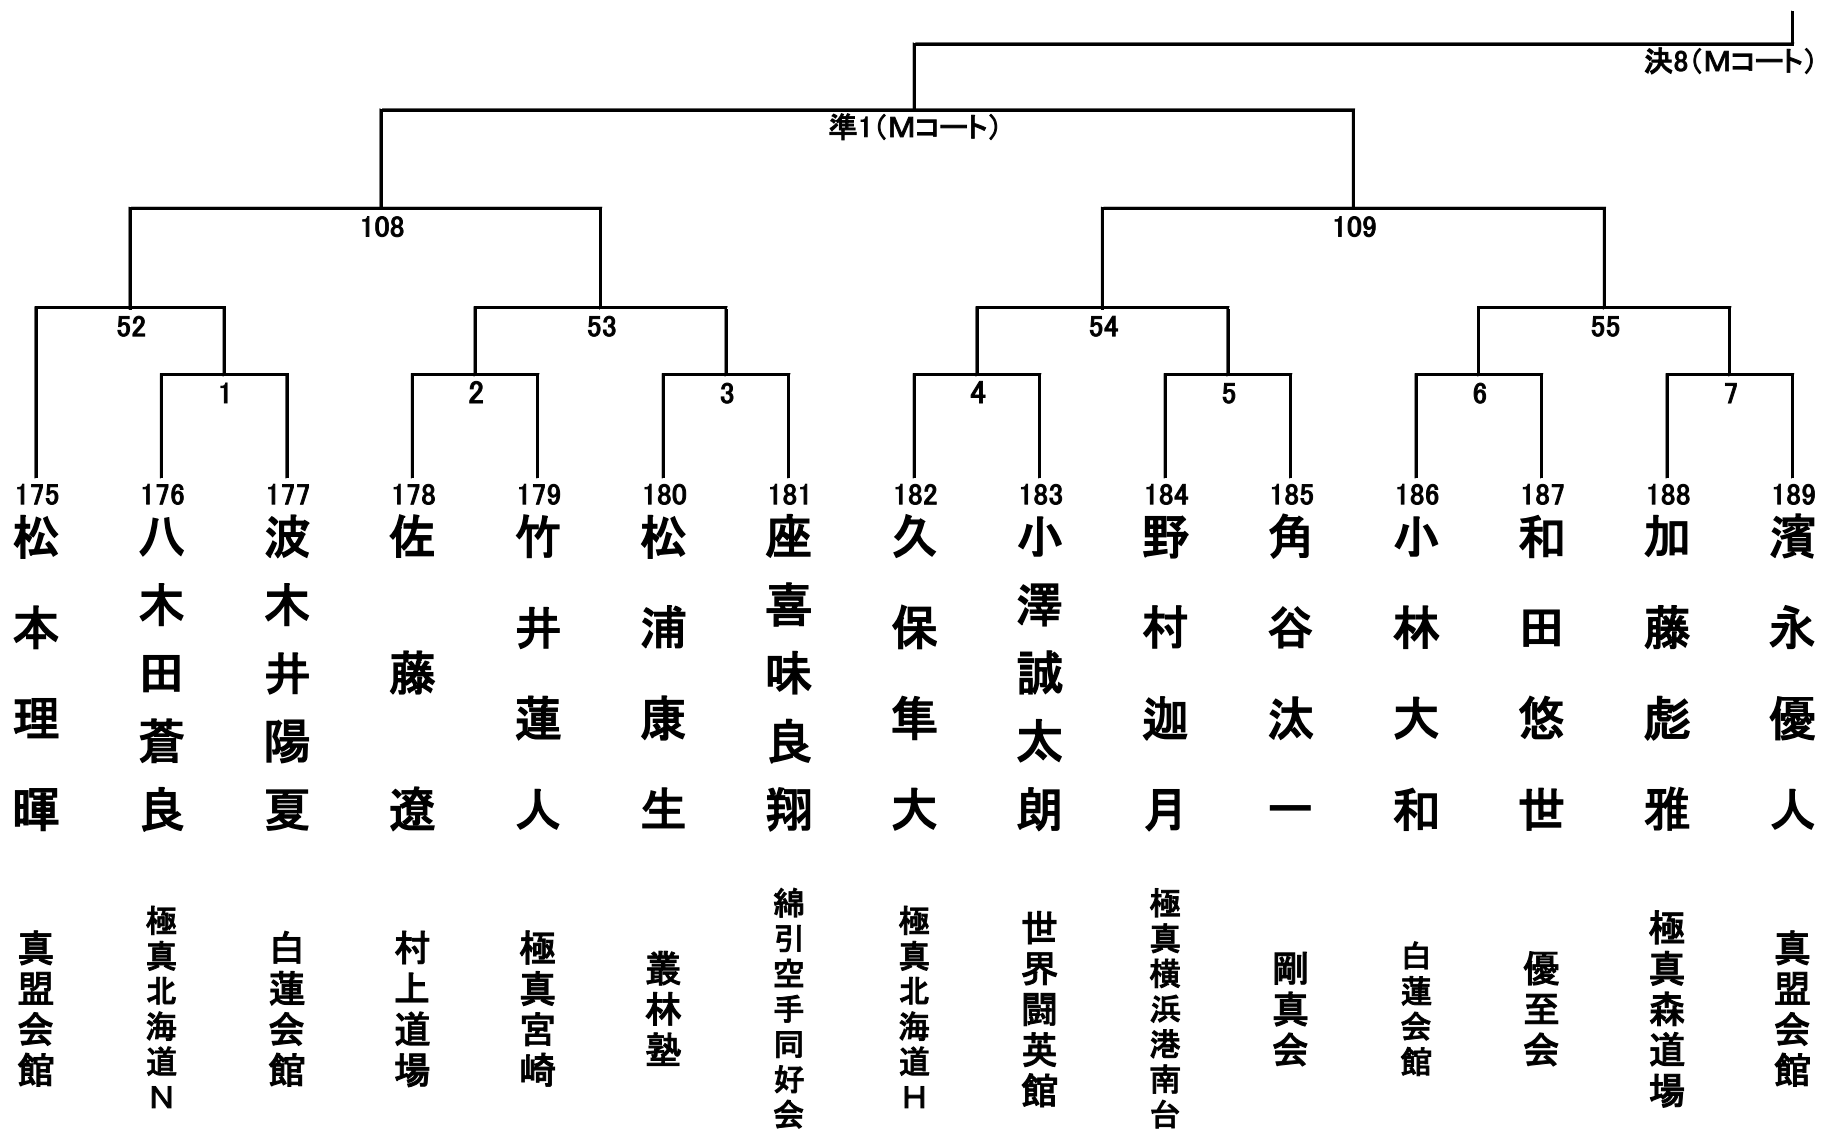

小学5年生男子の部 31名 Mコート①