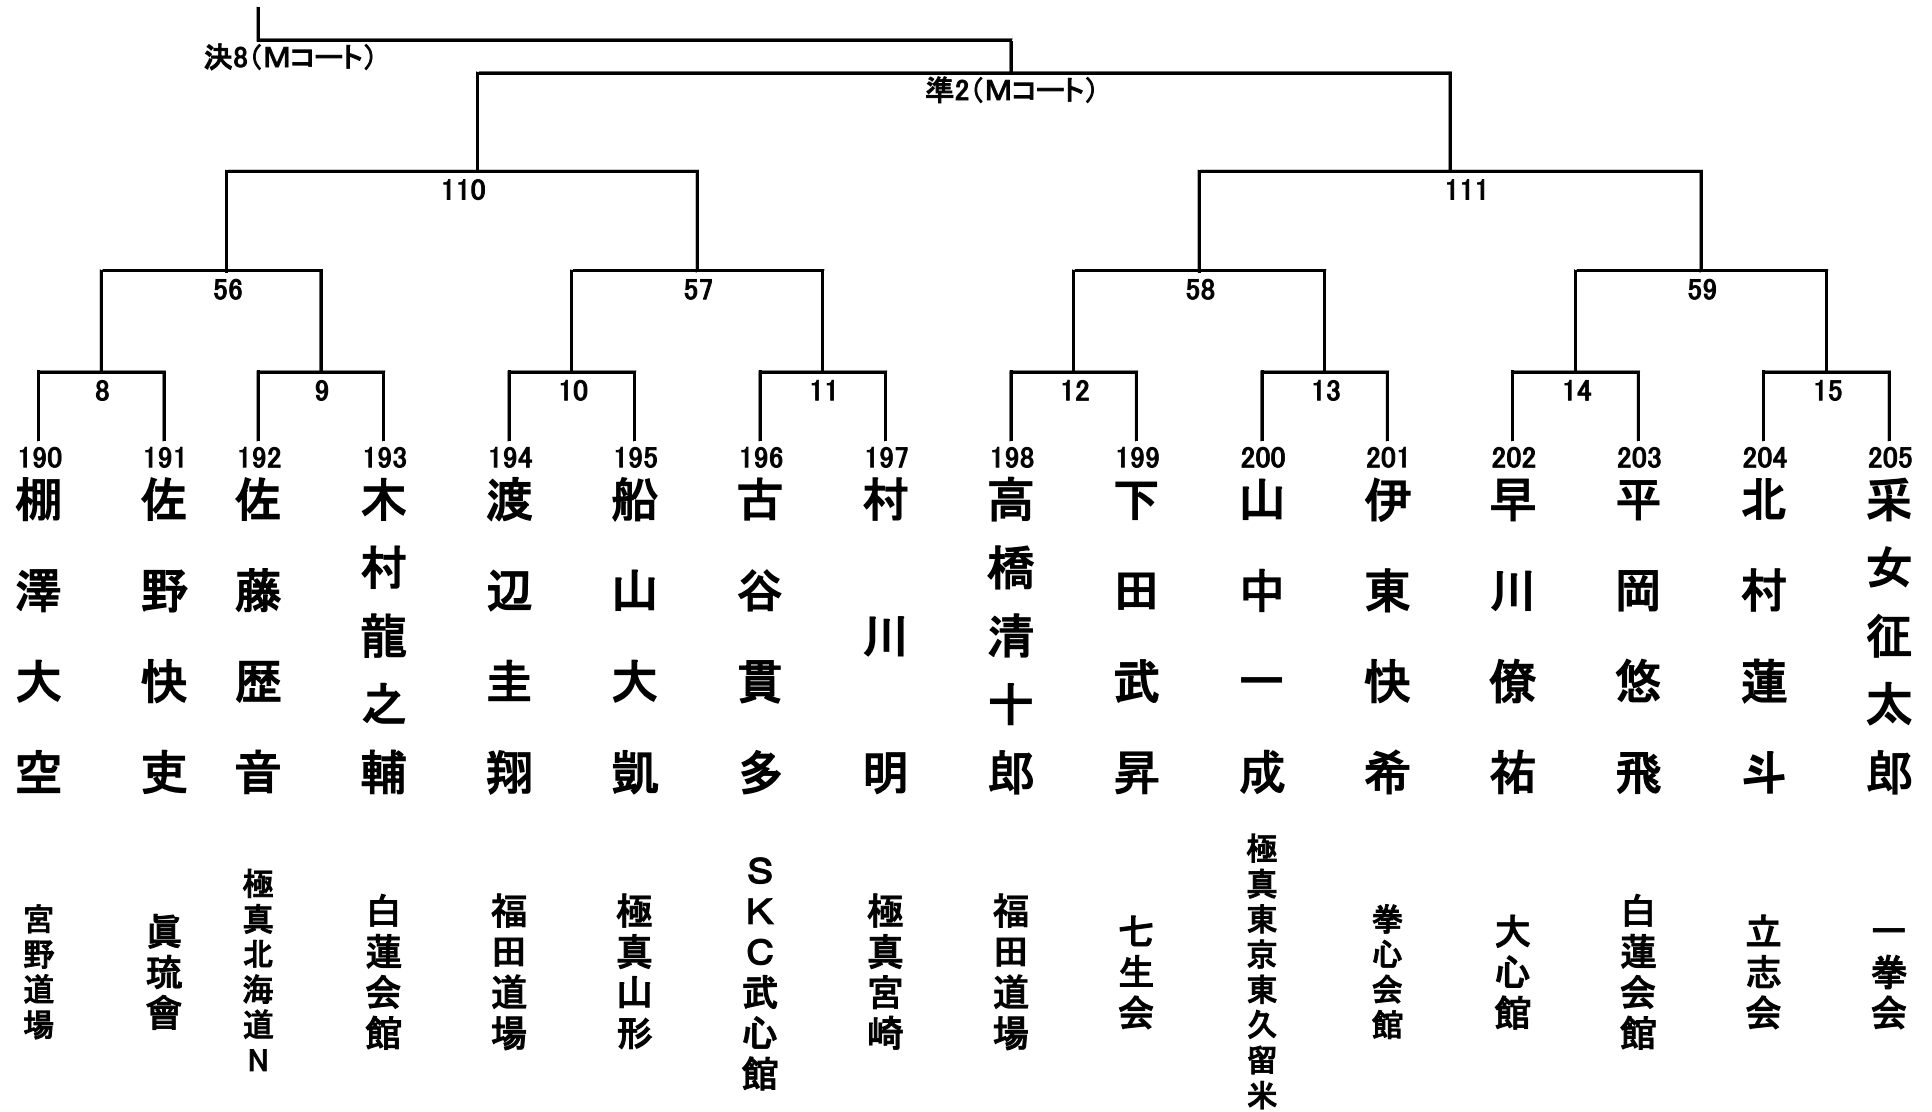

小学4年生男子の部 32名 Aコート②

小学4年生女子の部 17名 Bコート

小学5年生男子の部 31名 Mコート①

小学5年生男子の部 31名 Mコート②

小学5年生女子の部 26名 Bコート①

小学5年生女子の部 26名 Bコート②

小学6年生男子の部 43名 Aコート①

小学6年生男子の部 43名 Aコート②