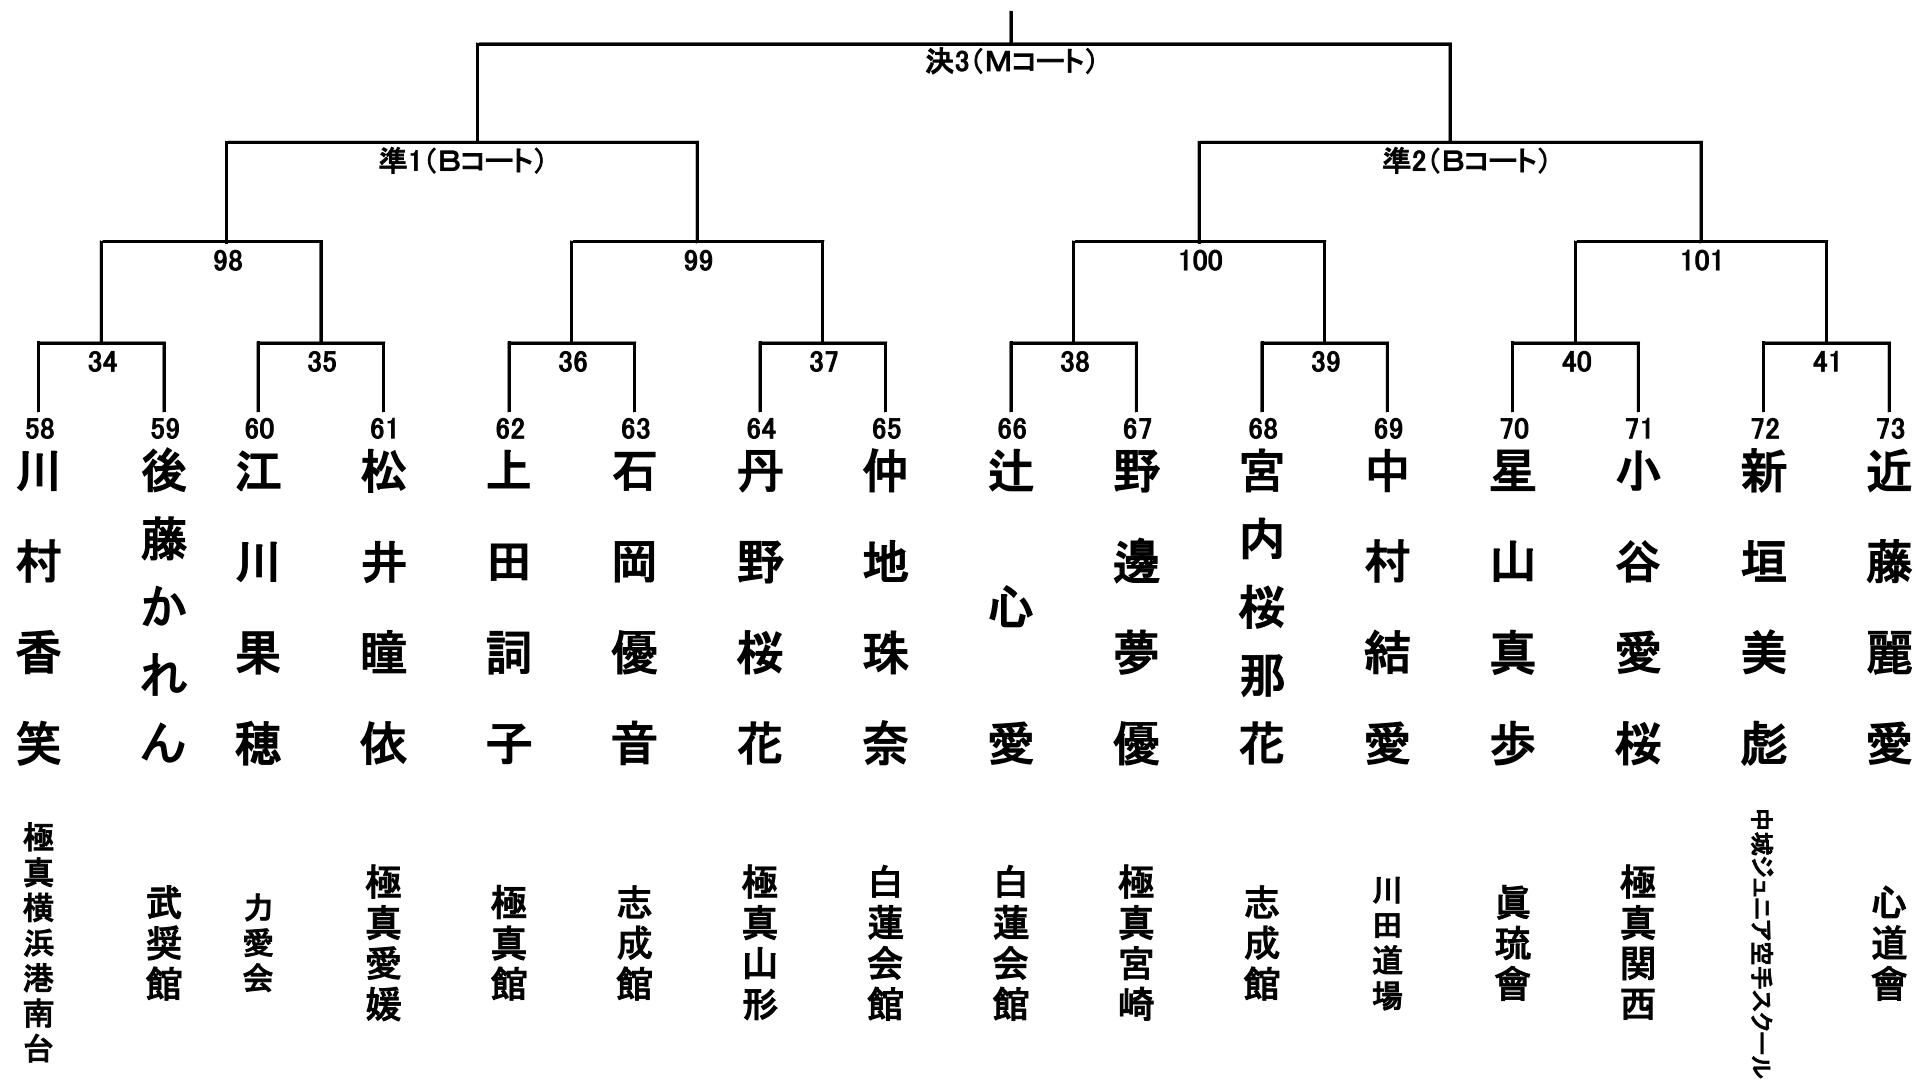

小学1年生男女混合の部 27名 Aコート

小学2年生男子の部 30名 Aコート①

小学2年生男子の部 30名 Aコート②

小学2年生女子の部 16名 Bコート

小学3年生男子の部 34名 Aコート①

小学3年生男子の部 34名 Aコート②

小学3年生女子の部 18名 Bコート

小学4年生男子の部 32名 Aコート①