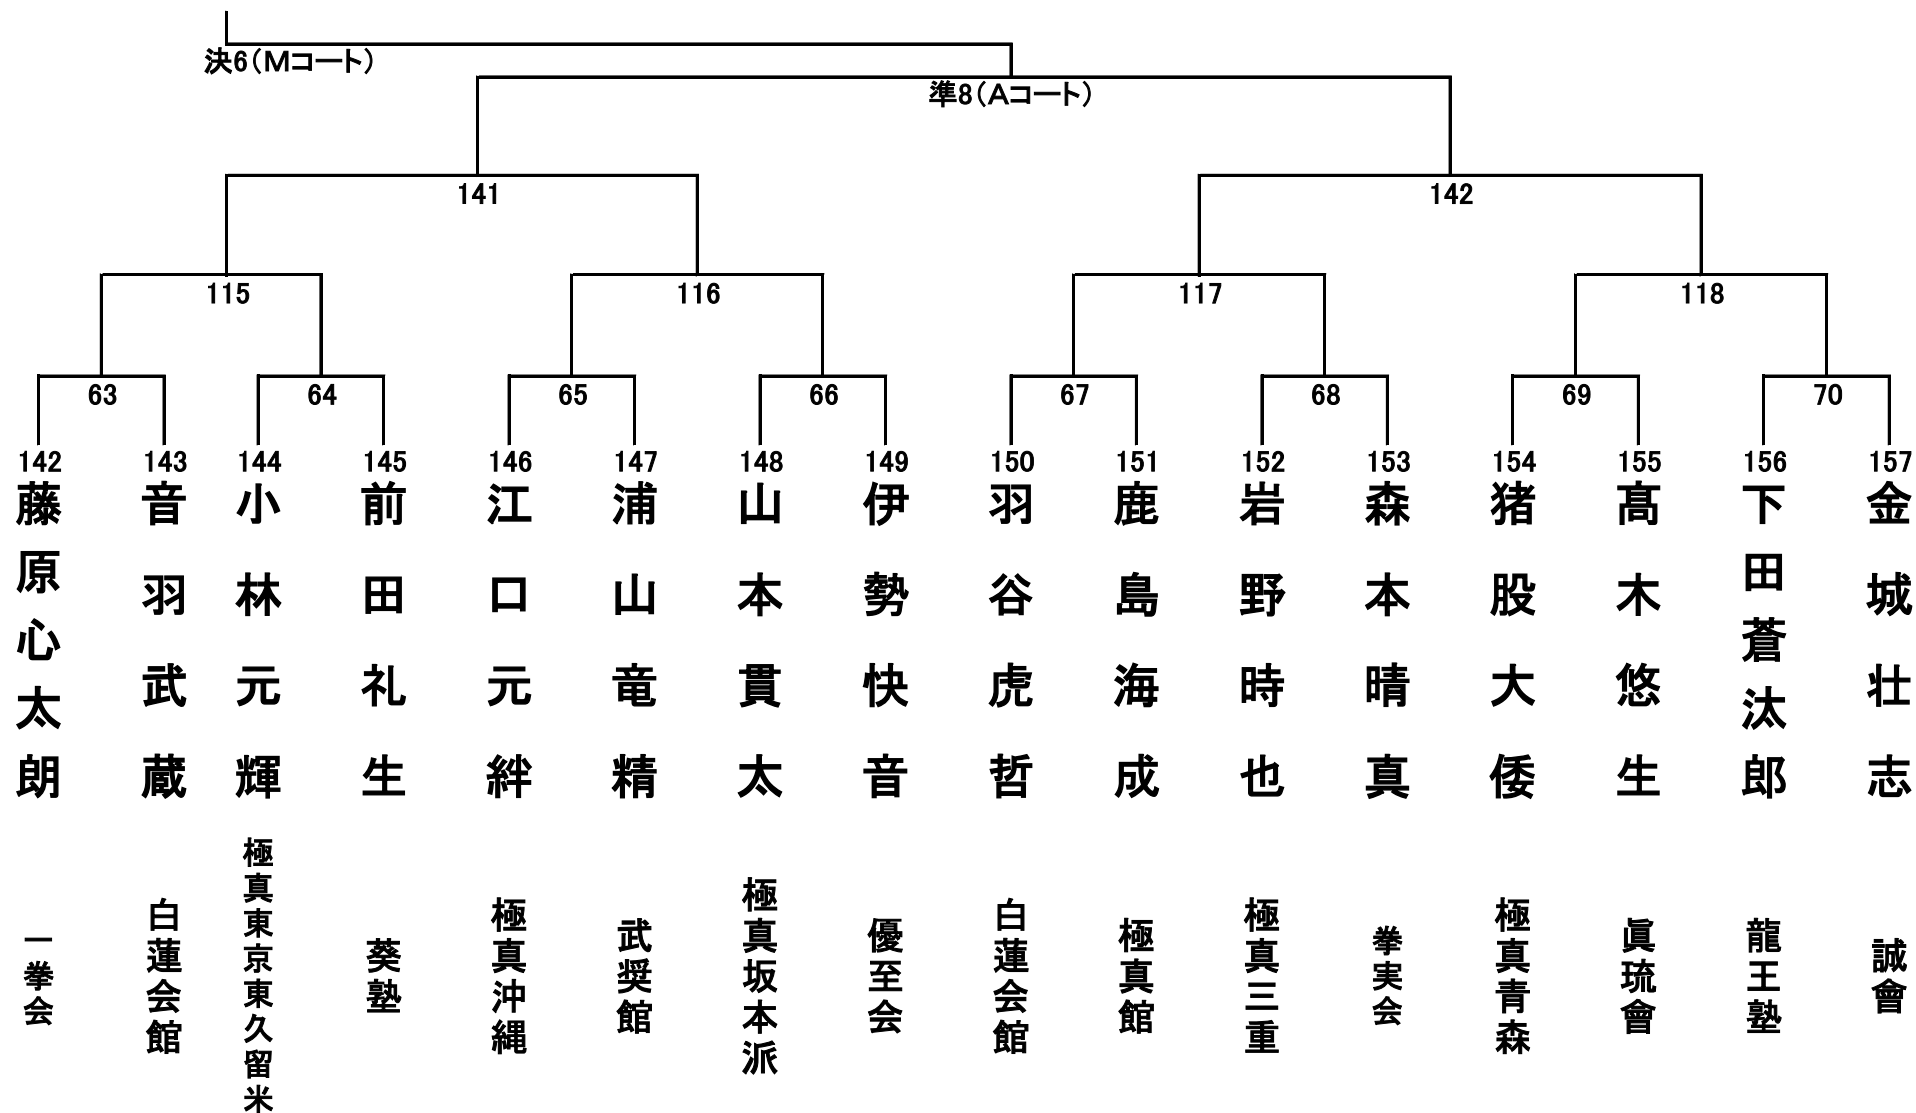

小学4年生男子の部 32名 Aコート②