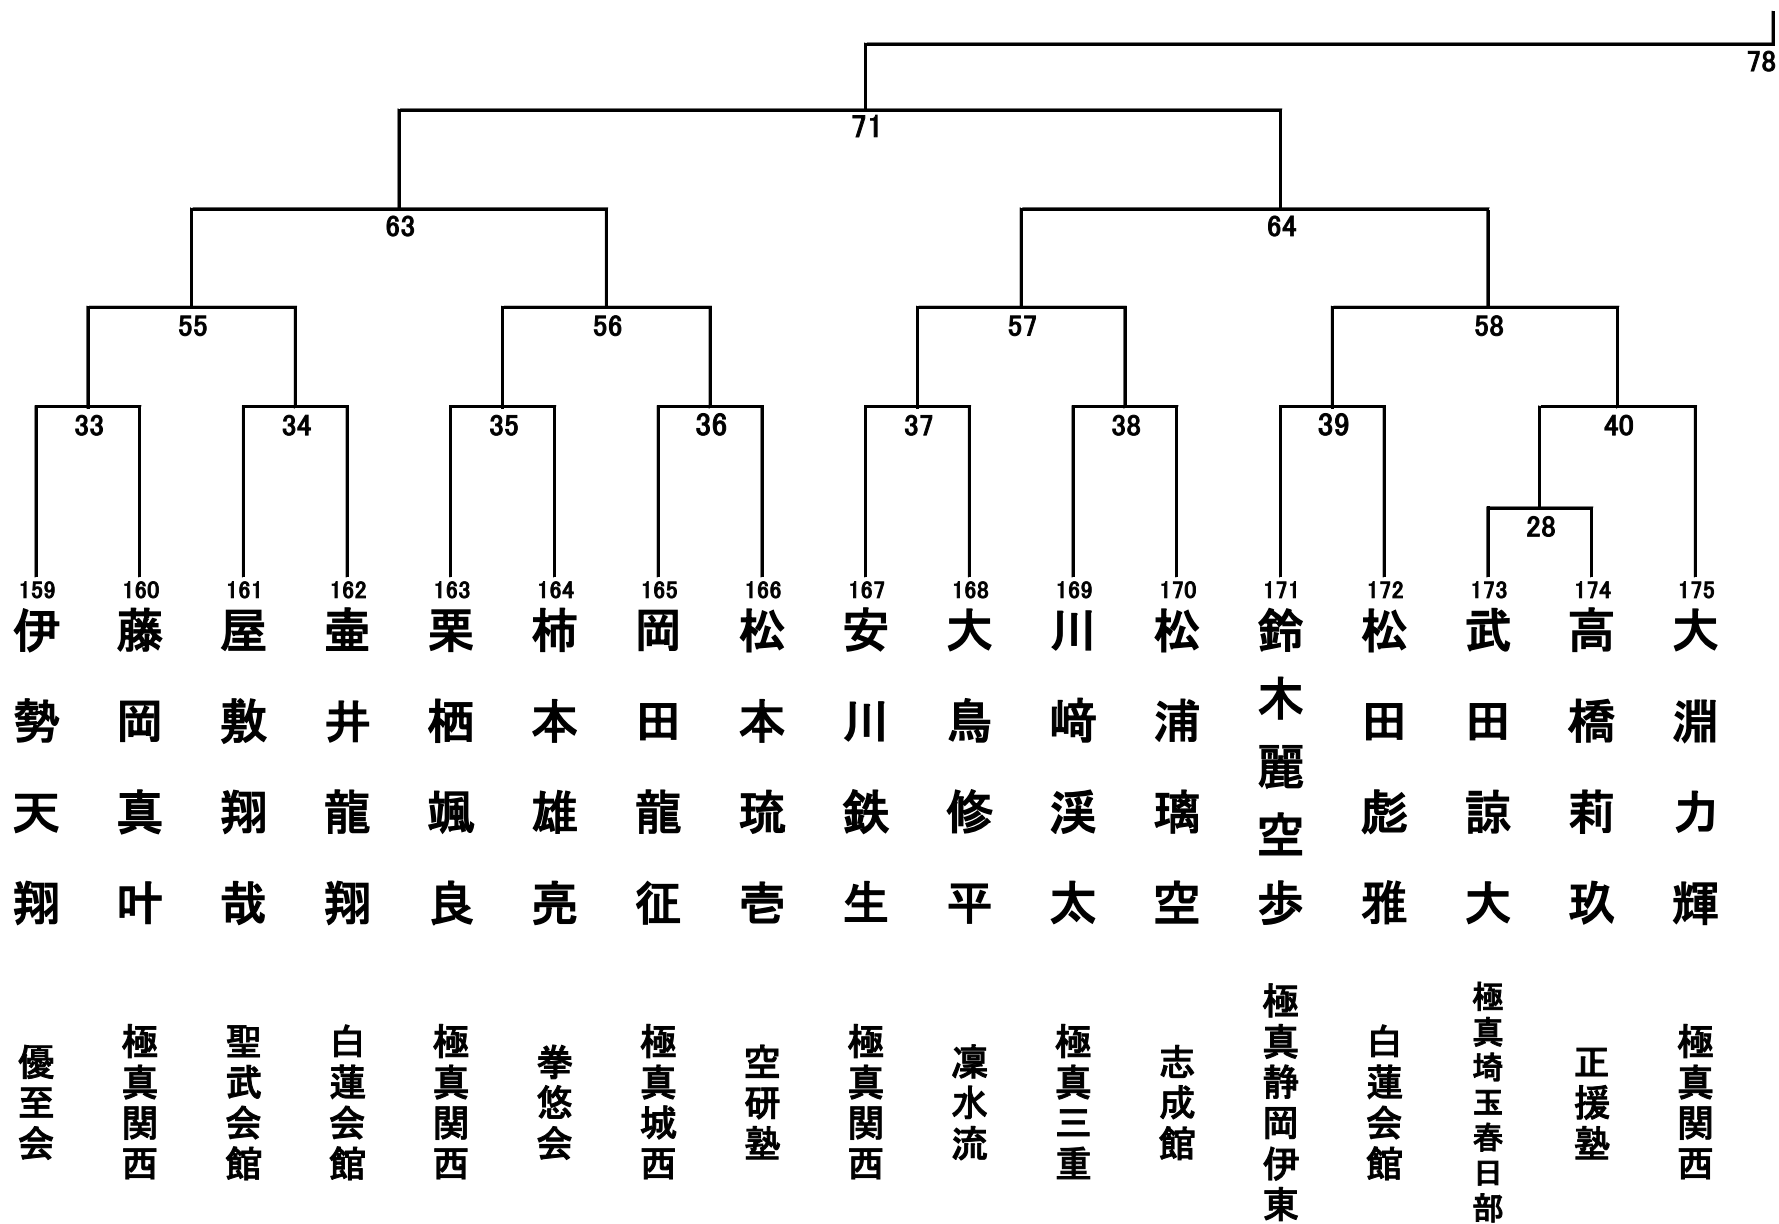

小学5年生男子 34名 Bコート①