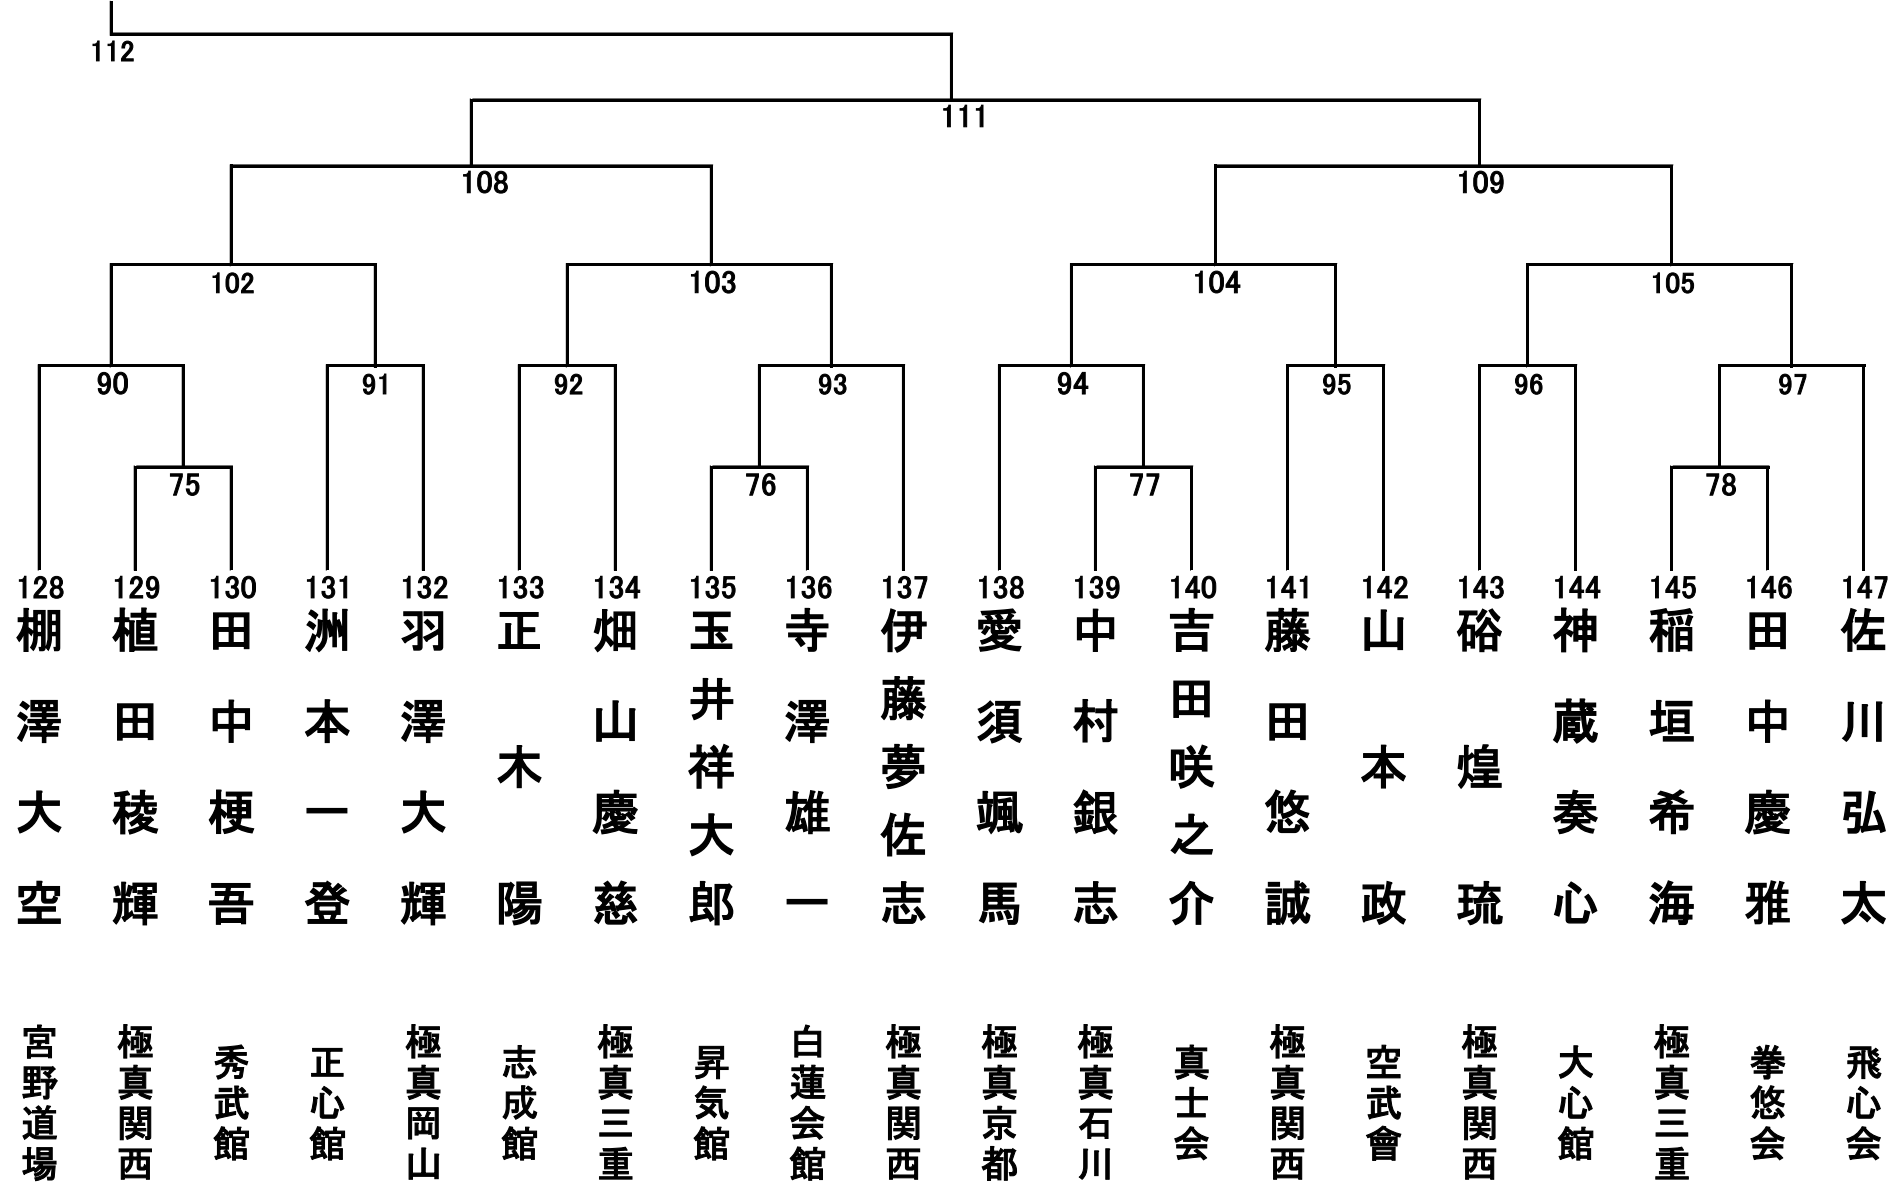

小学4年生男子の部 39名 Aコート②