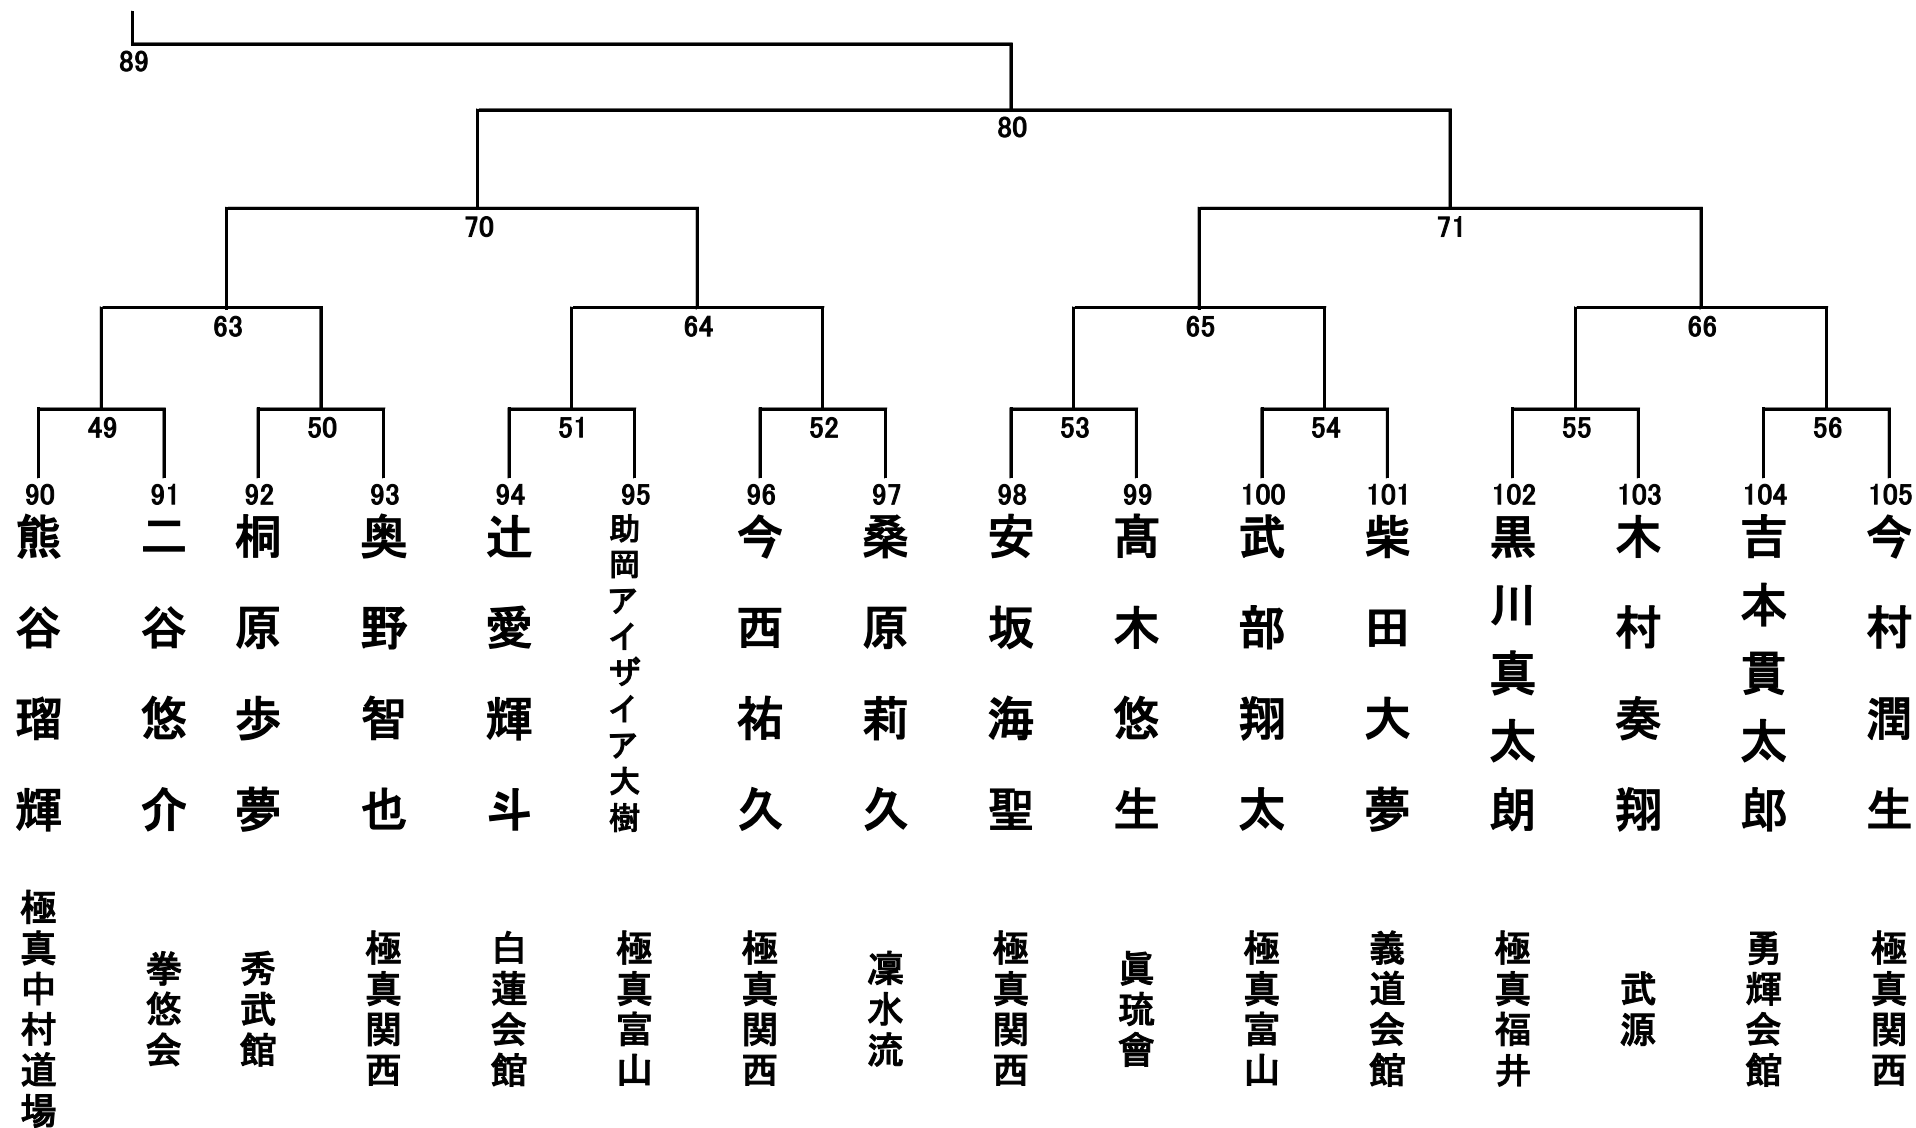

幼年の部(男女混合) 15名 Bコート

小学1年生男子 17名 Aコート

小学1年生女子 7名 Bコート

小学2年生男子 28名 Aコート

小学2年生女子の部 6名 Bコート

小学3年生男子の部 32名 Aコート①

小学3年生男子の部 32名 Aコート②

小学3年生女子の部 3名 Bコート