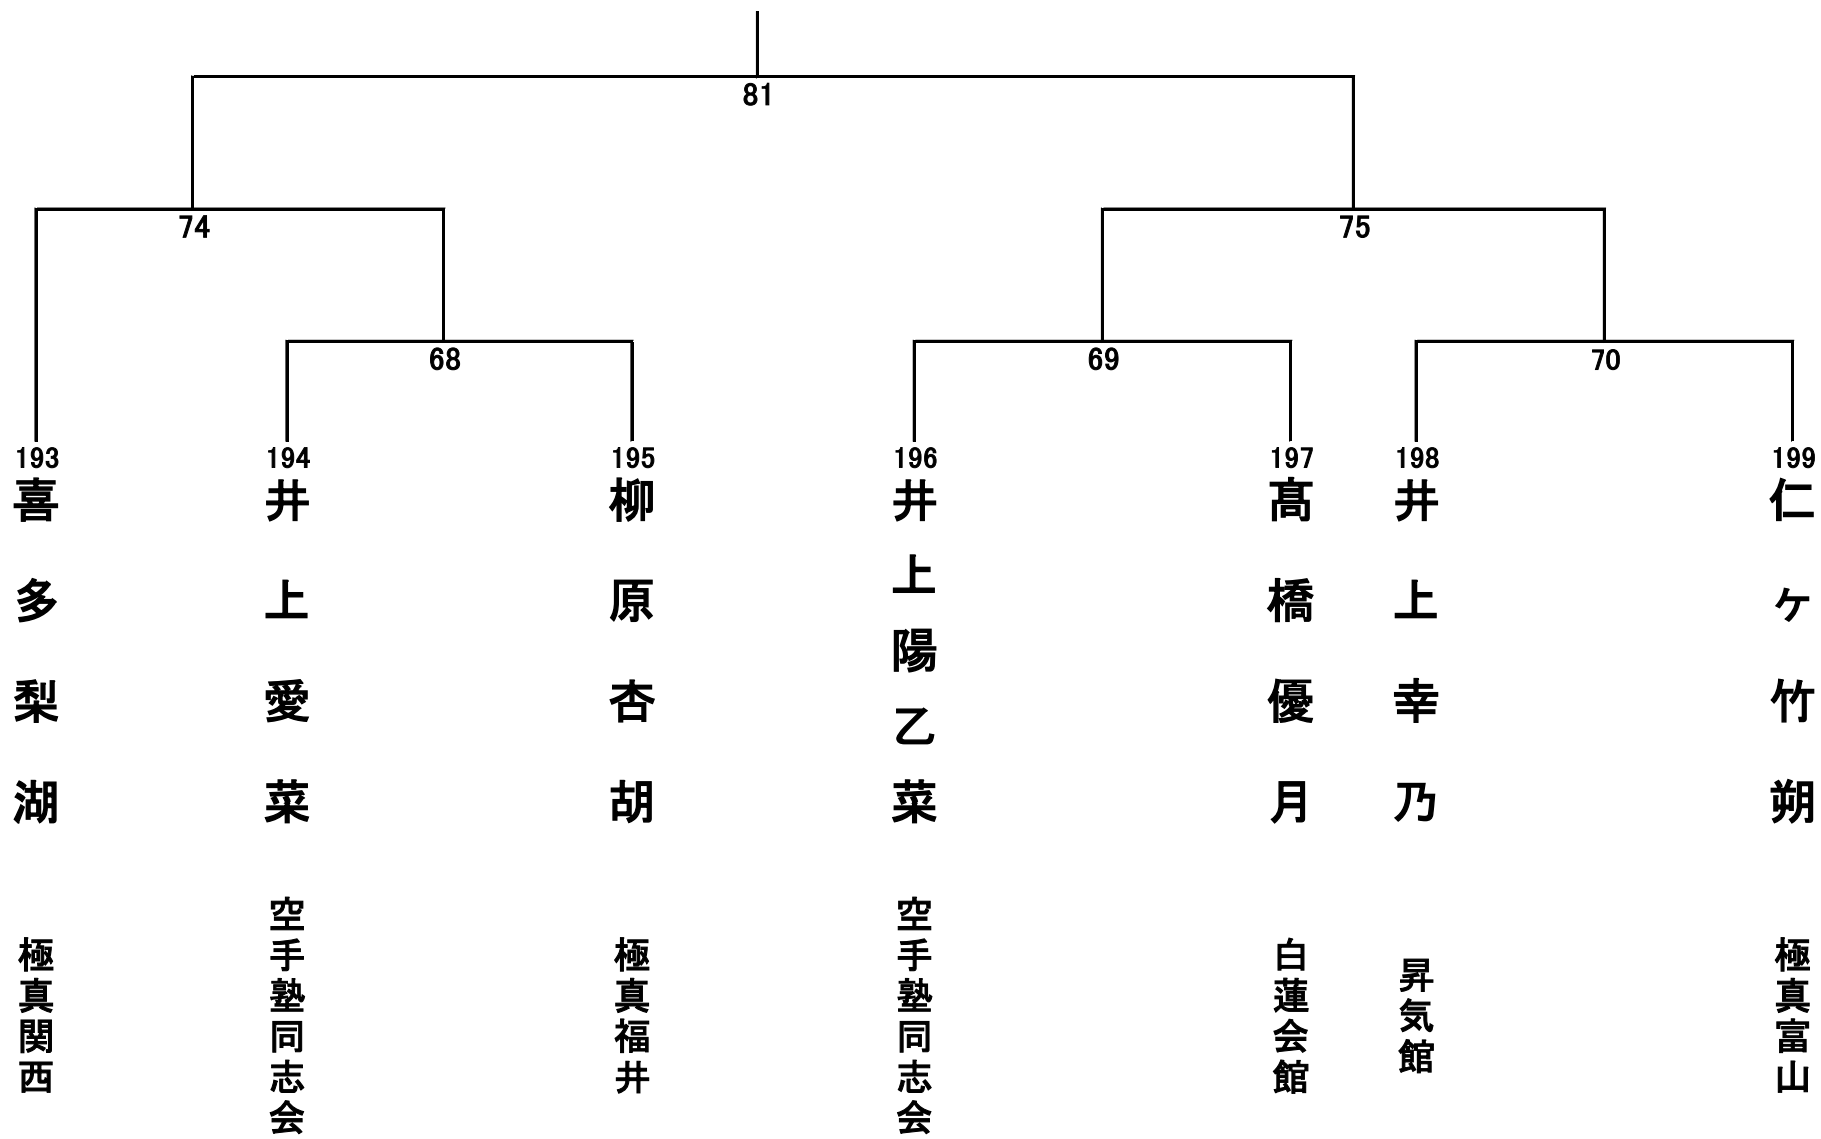

小学5年生女子 7名 Bコート