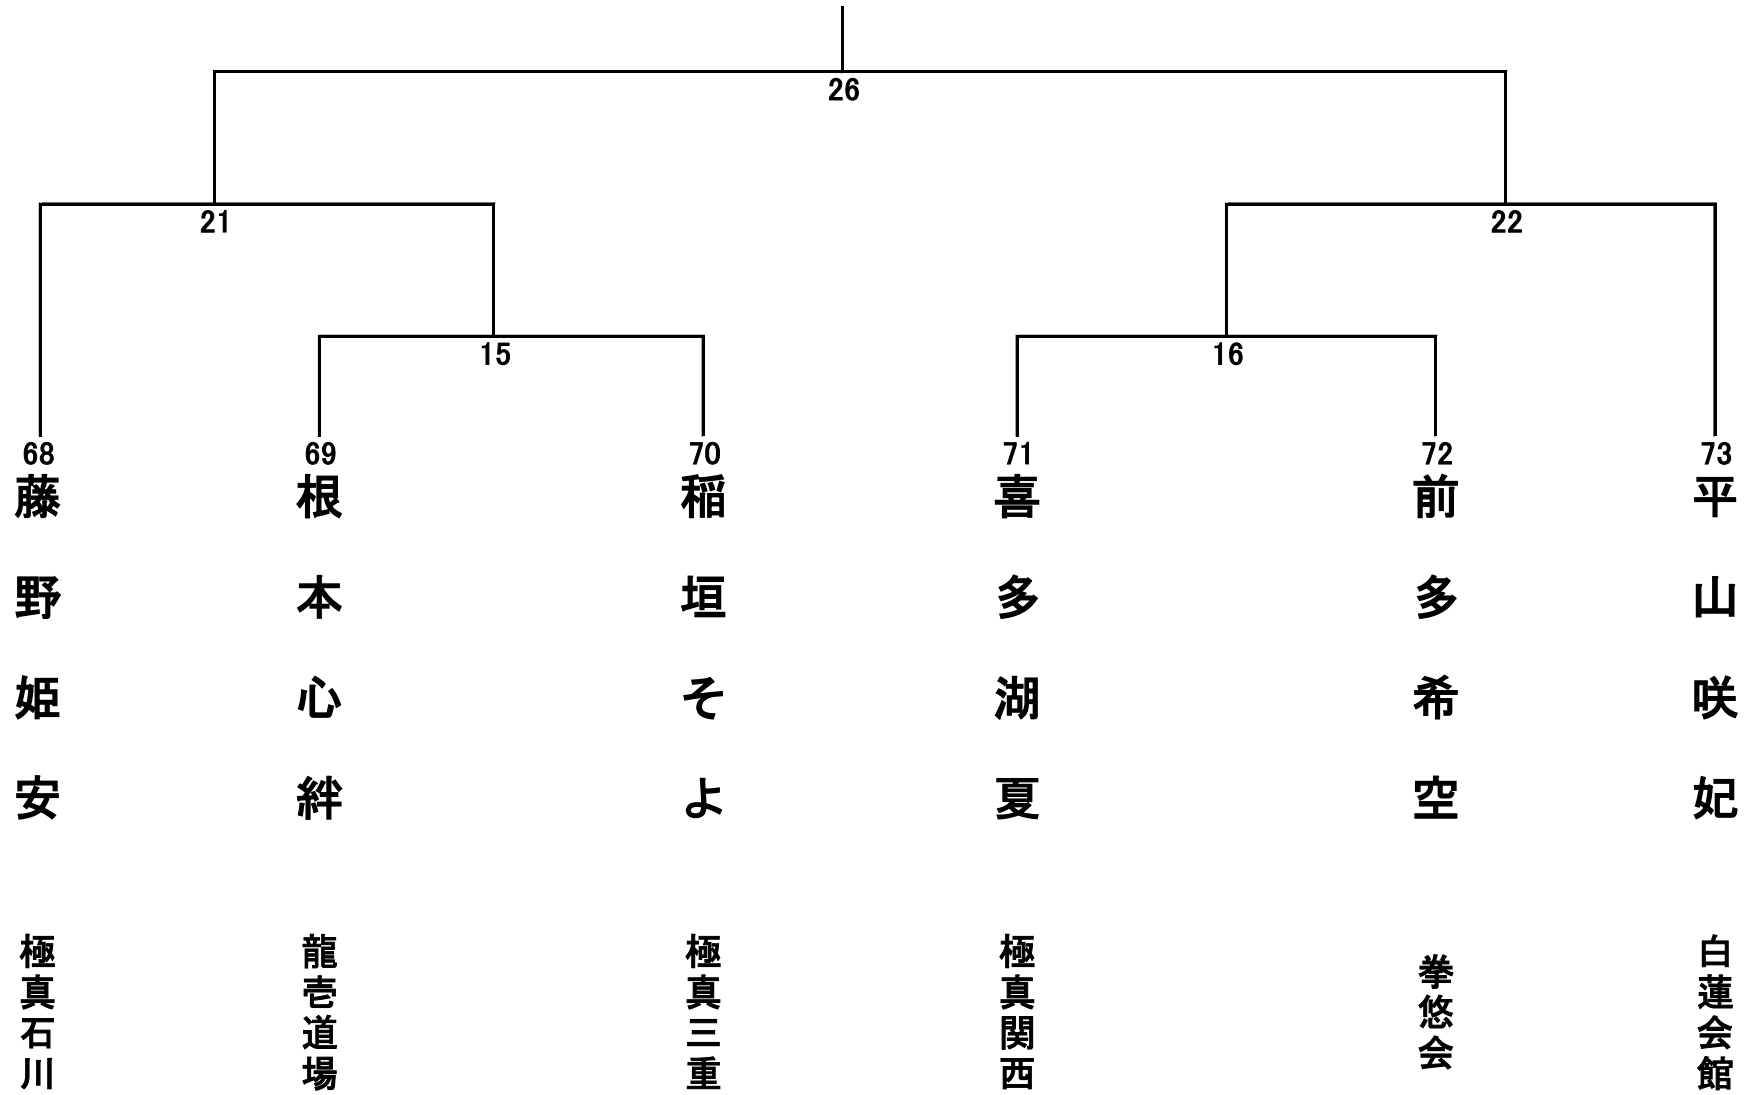

幼年の部(男女混合) 15名 Bコート

小学1年生男子 17名 Aコート

小学1年生女子 7名 Bコート

小学2年生男子 28名 Aコート

小学2年生女子の部 6名 Bコート

小学3年生男子の部 32名 Aコート①

小学3年生男子の部 32名 Aコート②

小学3年生女子の部 3名 Bコート

小学6年生女子の部 5名 Bコート