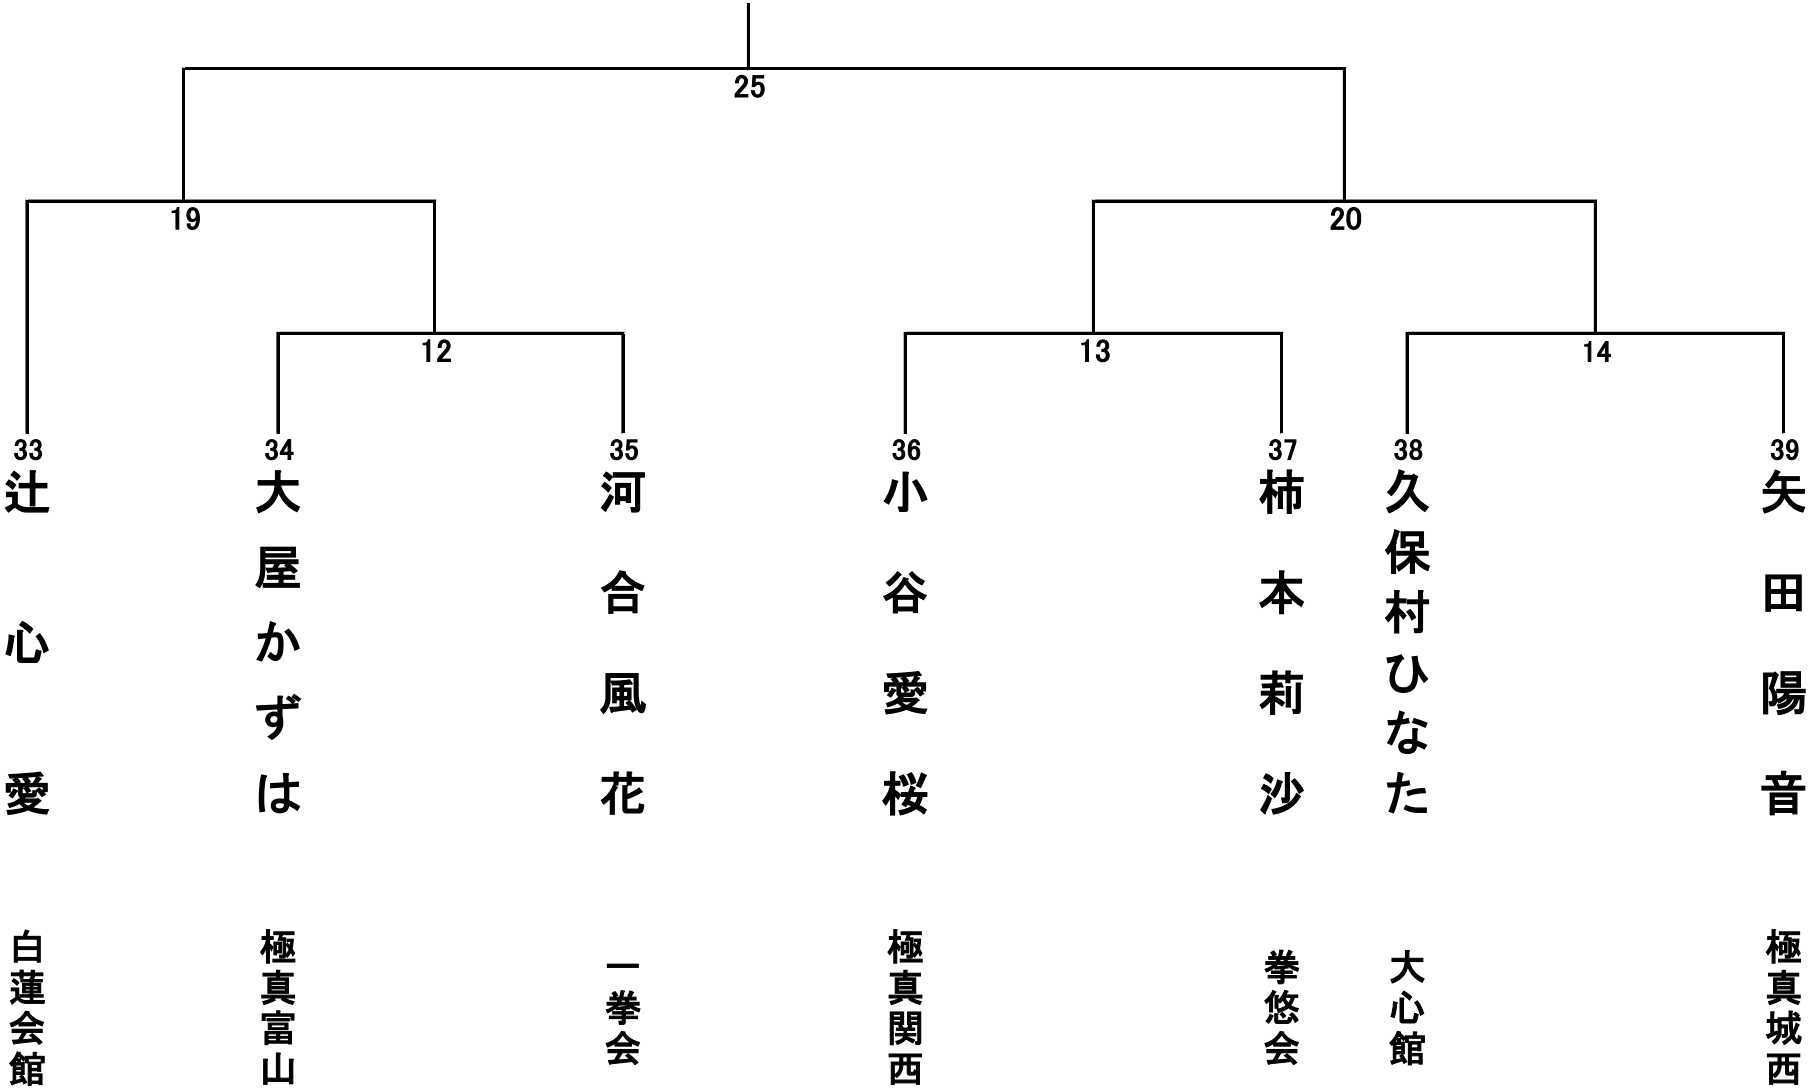

幼年の部(男女混合) 15名 Bコート

小学1年生男子 17名 Aコート

小学1年生女子 7名 Bコート

小学2年生男子 28名 Aコート

小学2年生女子の部 6名 Bコート

小学3年生男子の部 32名 Aコート①

小学3年生男子の部 32名 Aコート②

小学3年生女子の部 3名 Bコート