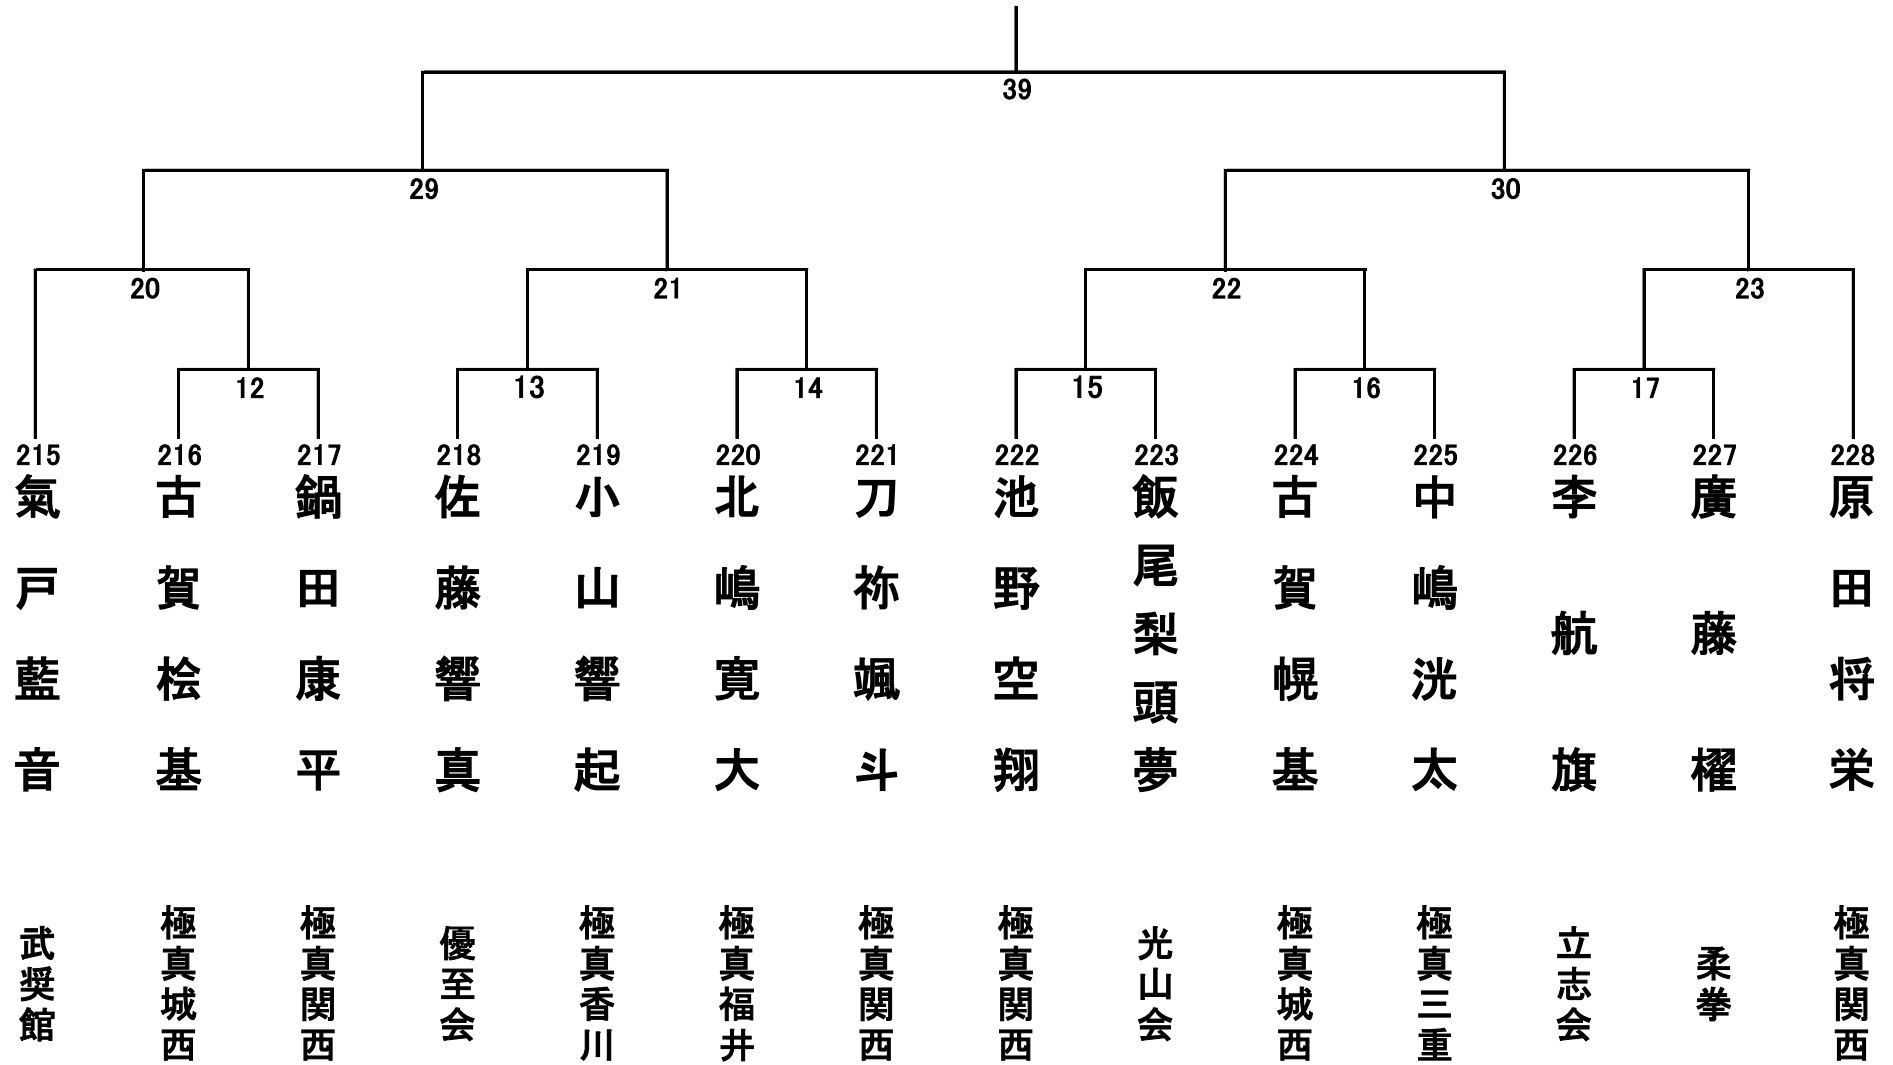

小学6年生女子の部 5名 Bコート