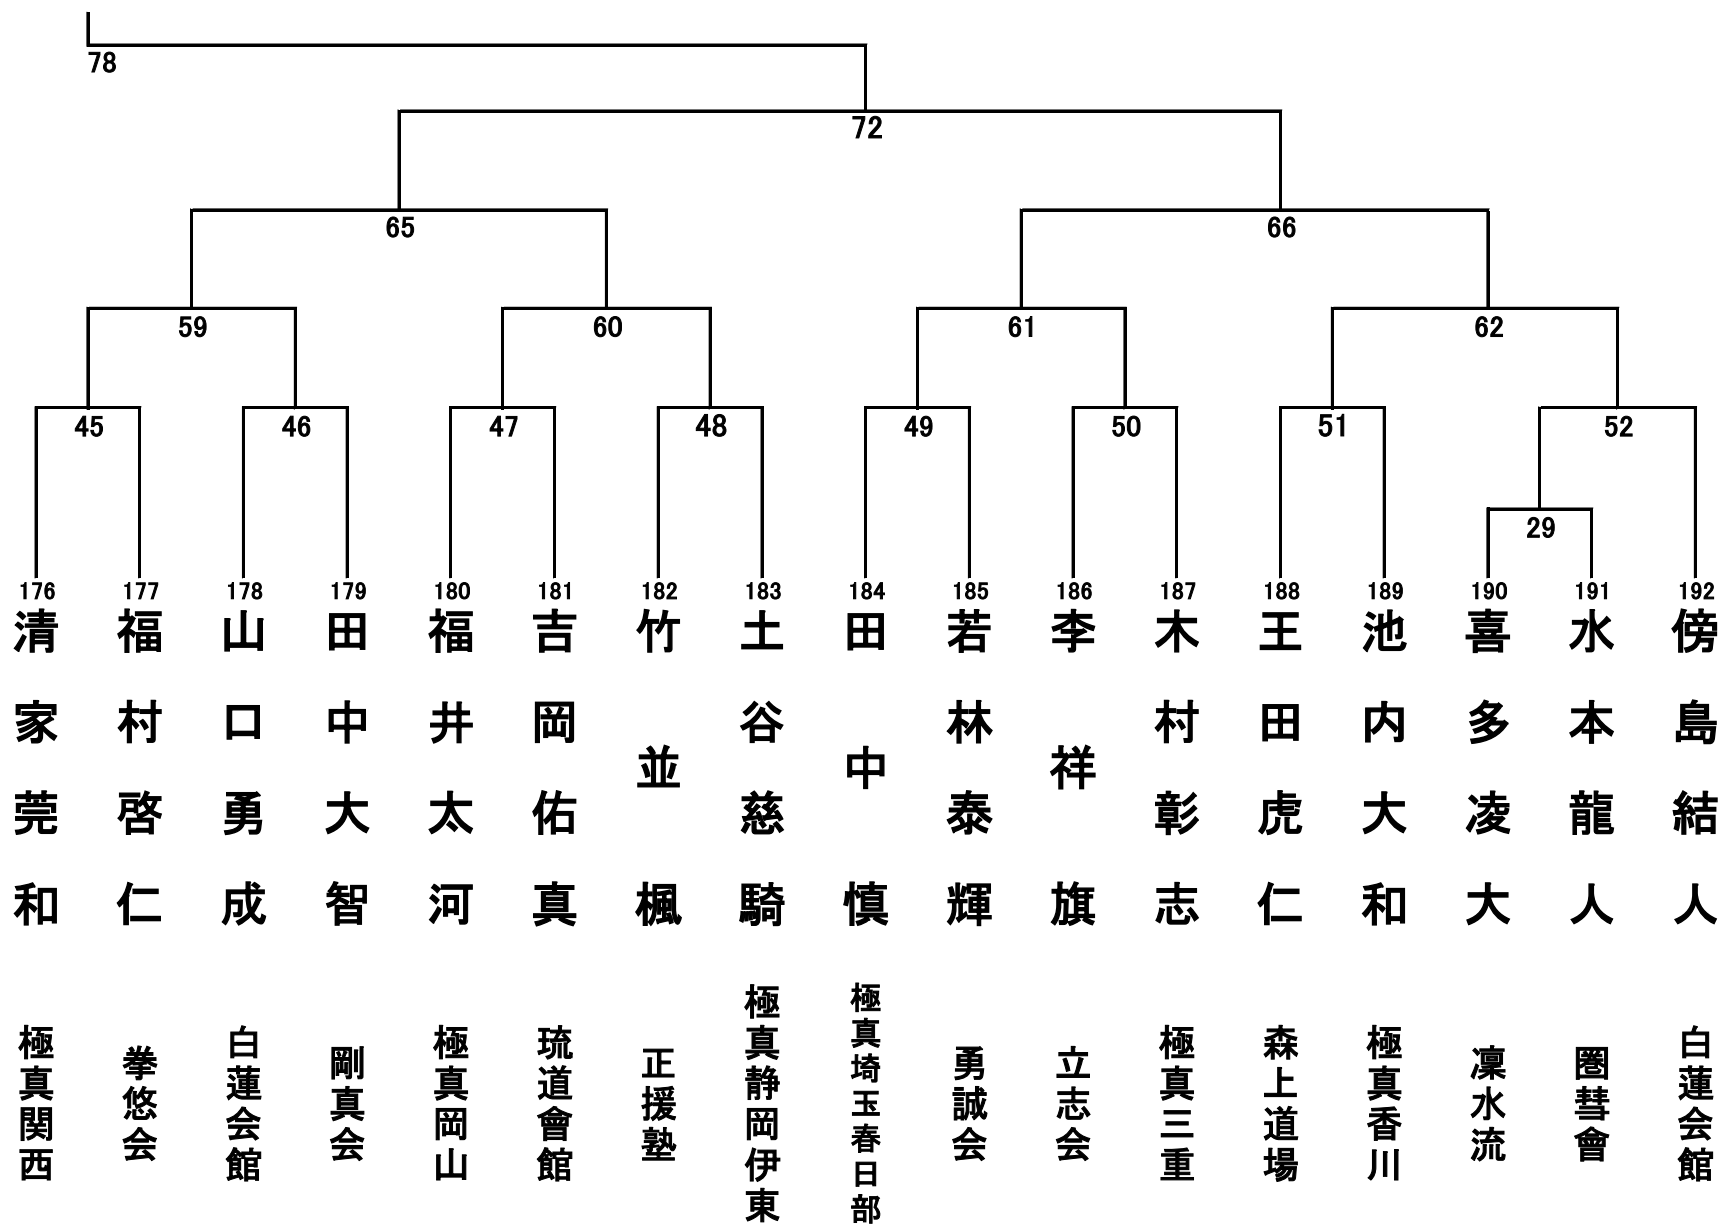

小学5年生男子 34名 Bコート②