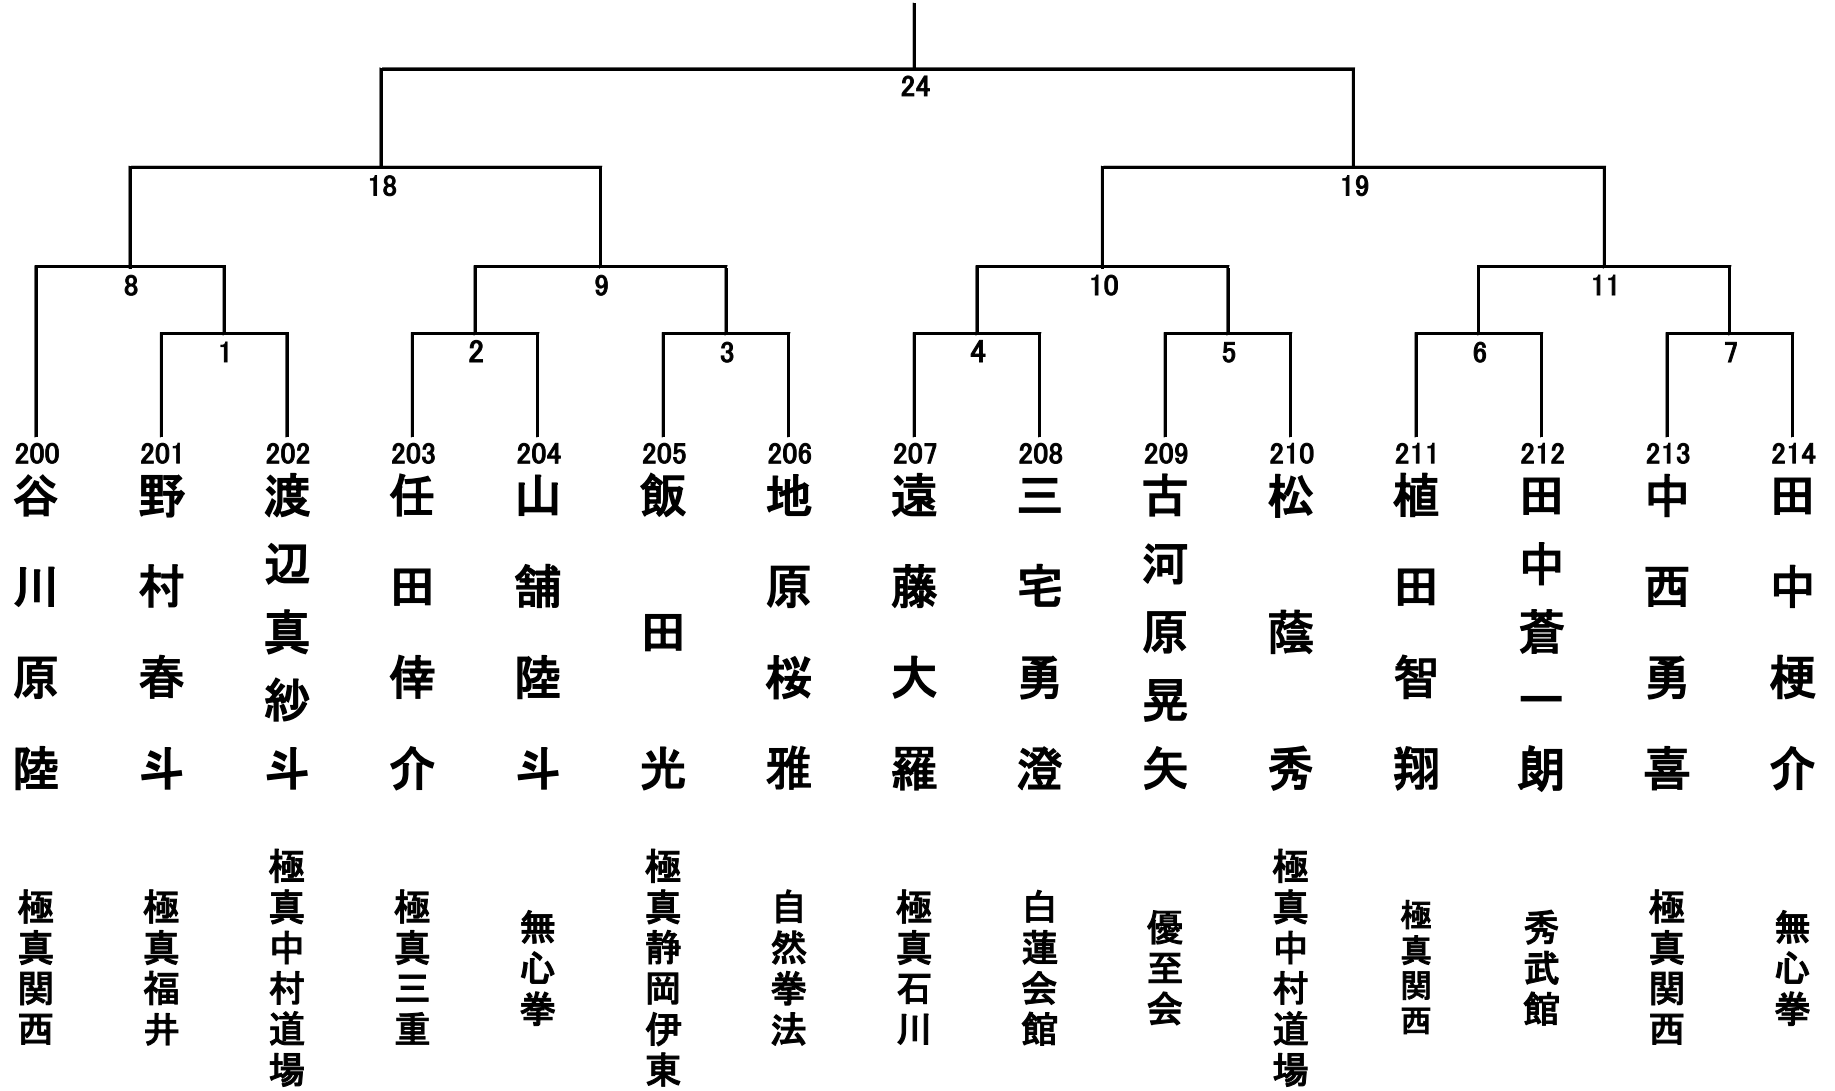

小学6年生男子轻量級の部(45kg未満) 15名 Mコート