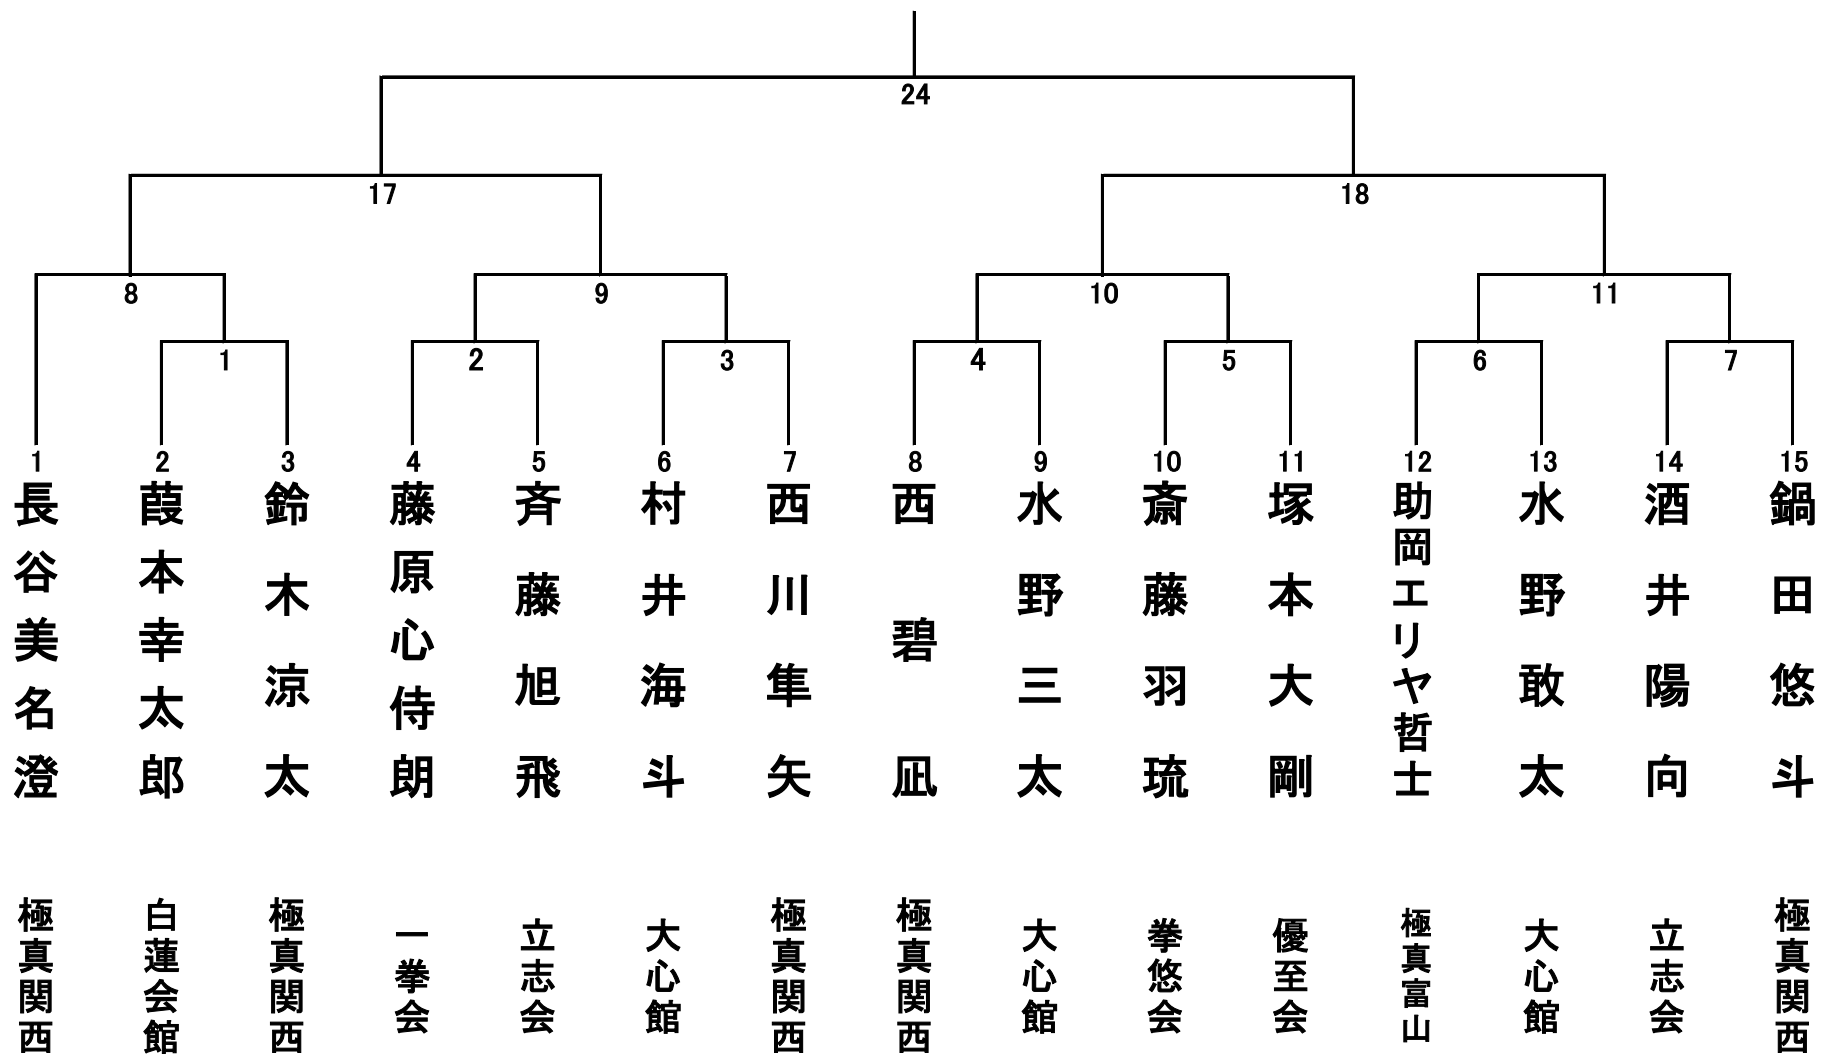

幼年の部(男女混合) 15名 Bコート

小学1年生男子 17名 Aコート

小学1年生女子 7名 Bコート

小学2年生男子 28名 Aコート

小学2年生女子の部 6名 Bコート

小学3年生男子の部 32名 Aコート①

小学3年生男子の部 32名 Aコート②

小学3年生女子の部 3名 Bコート