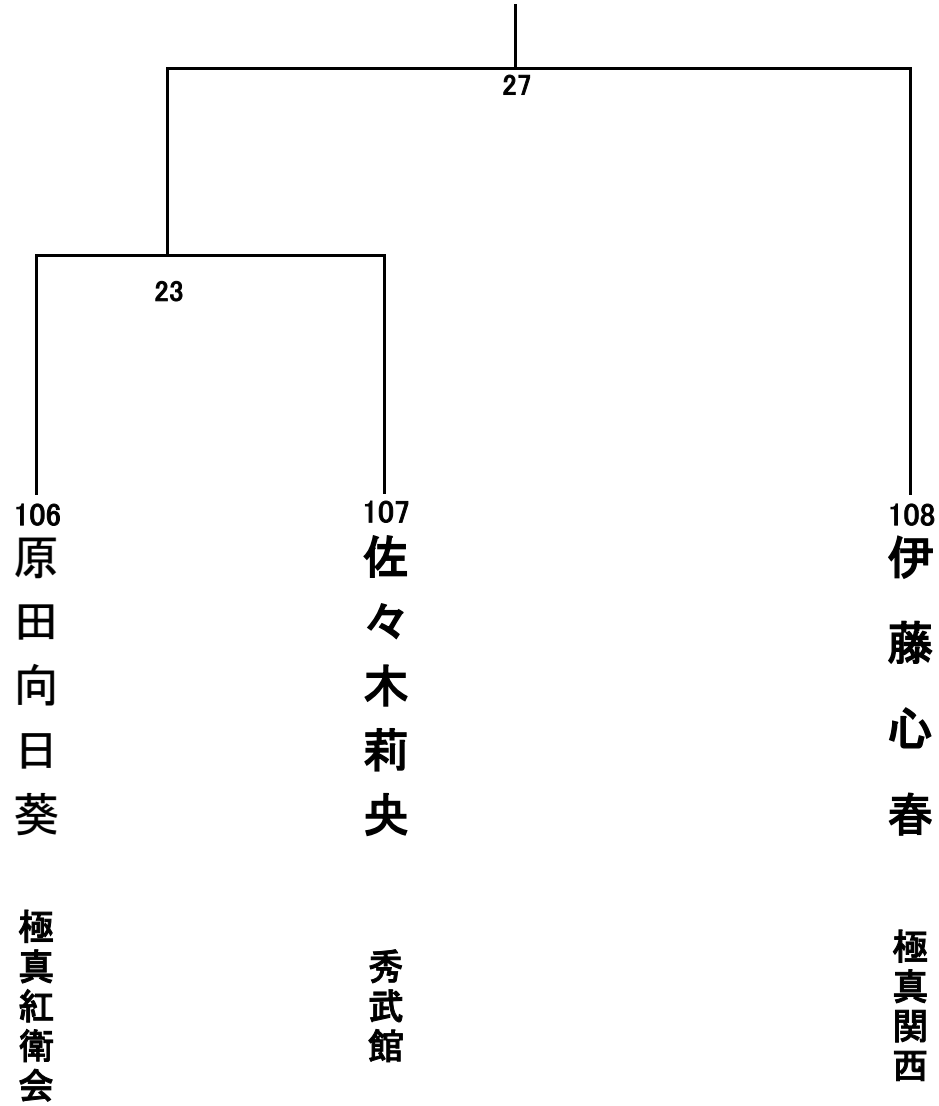

幼年の部(男女混合) 15名 Bコート

小学1年生男子 17名 Aコート

小学1年生女子 7名 Bコート

小学2年生男子 28名 Aコート

小学2年生女子の部 6名 Bコート

小学3年生男子の部 32名 Aコート①

小学3年生男子の部 32名 Aコート②

小学3年生女子の部 3名 Bコート