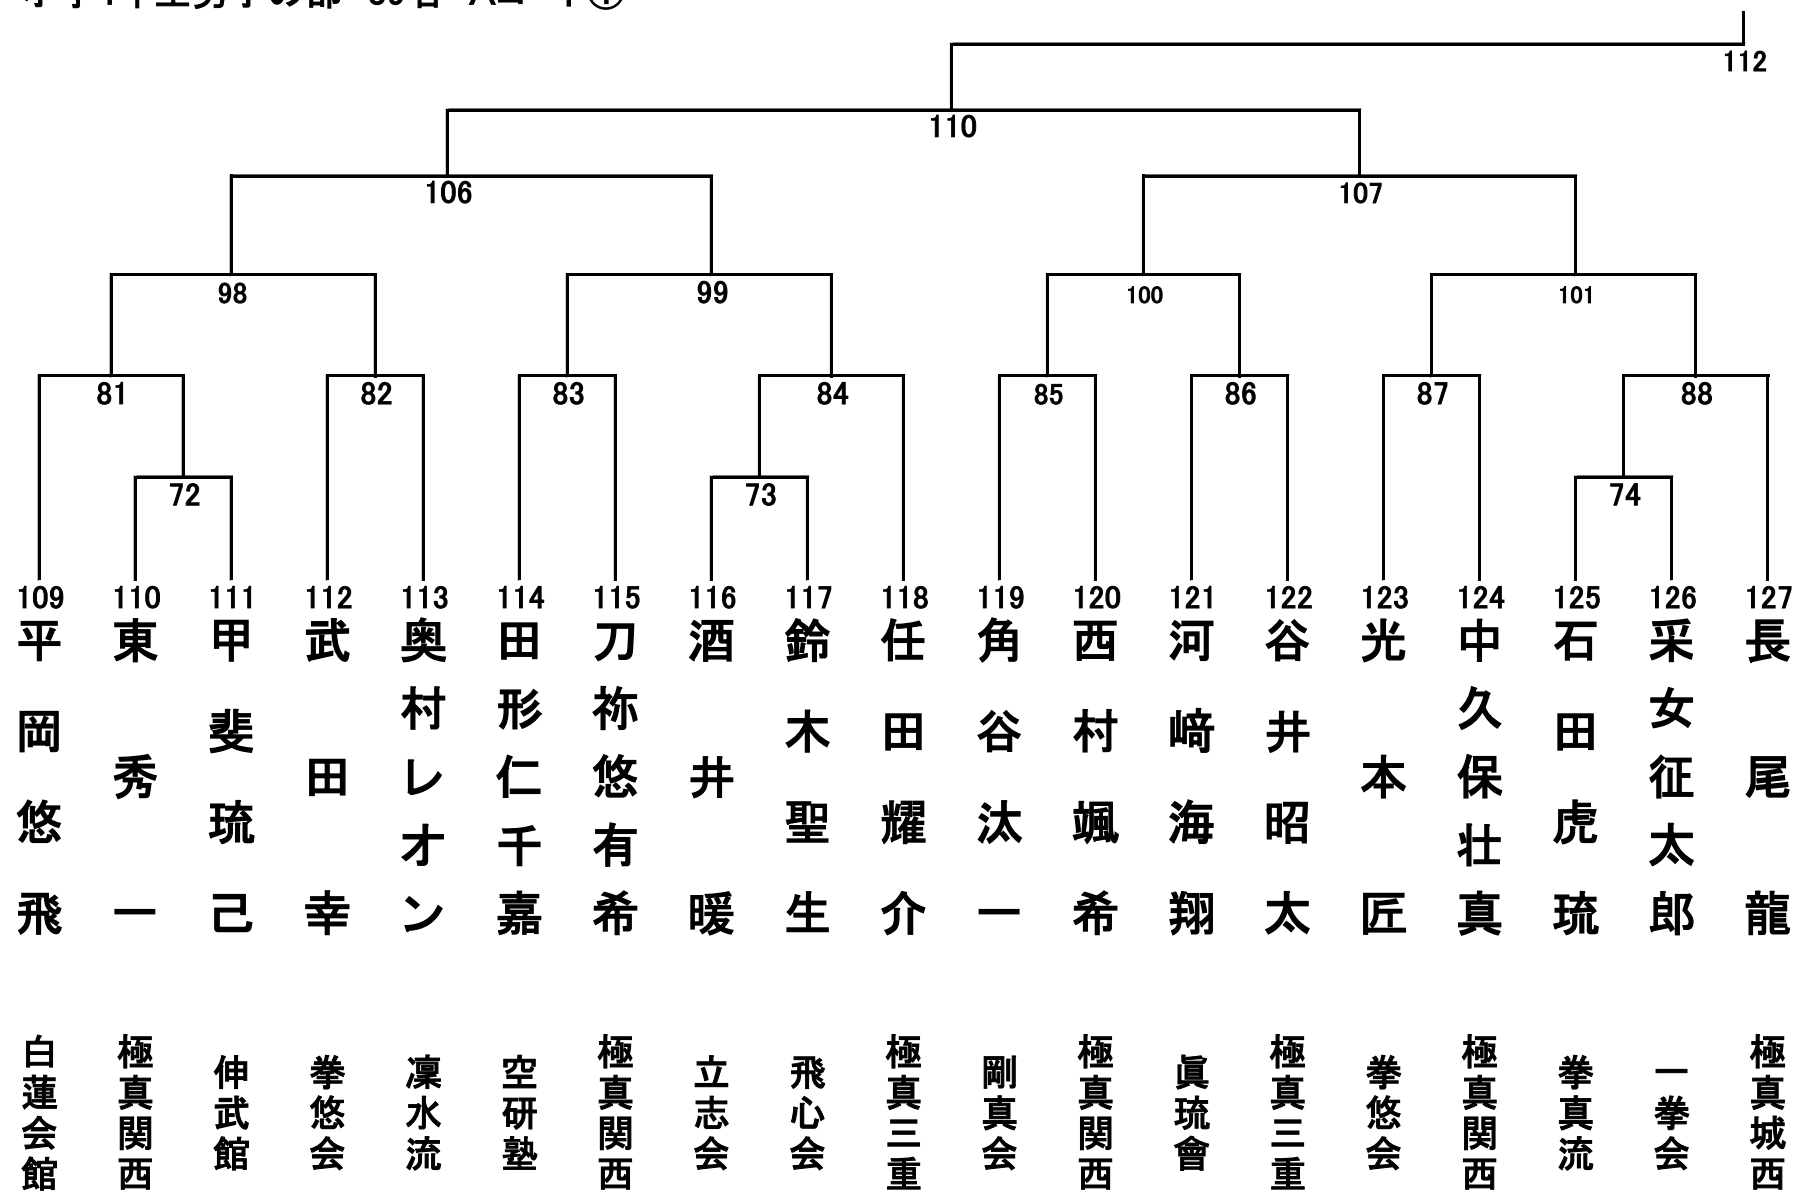

小学4年生男子の部 39名 Aコート①