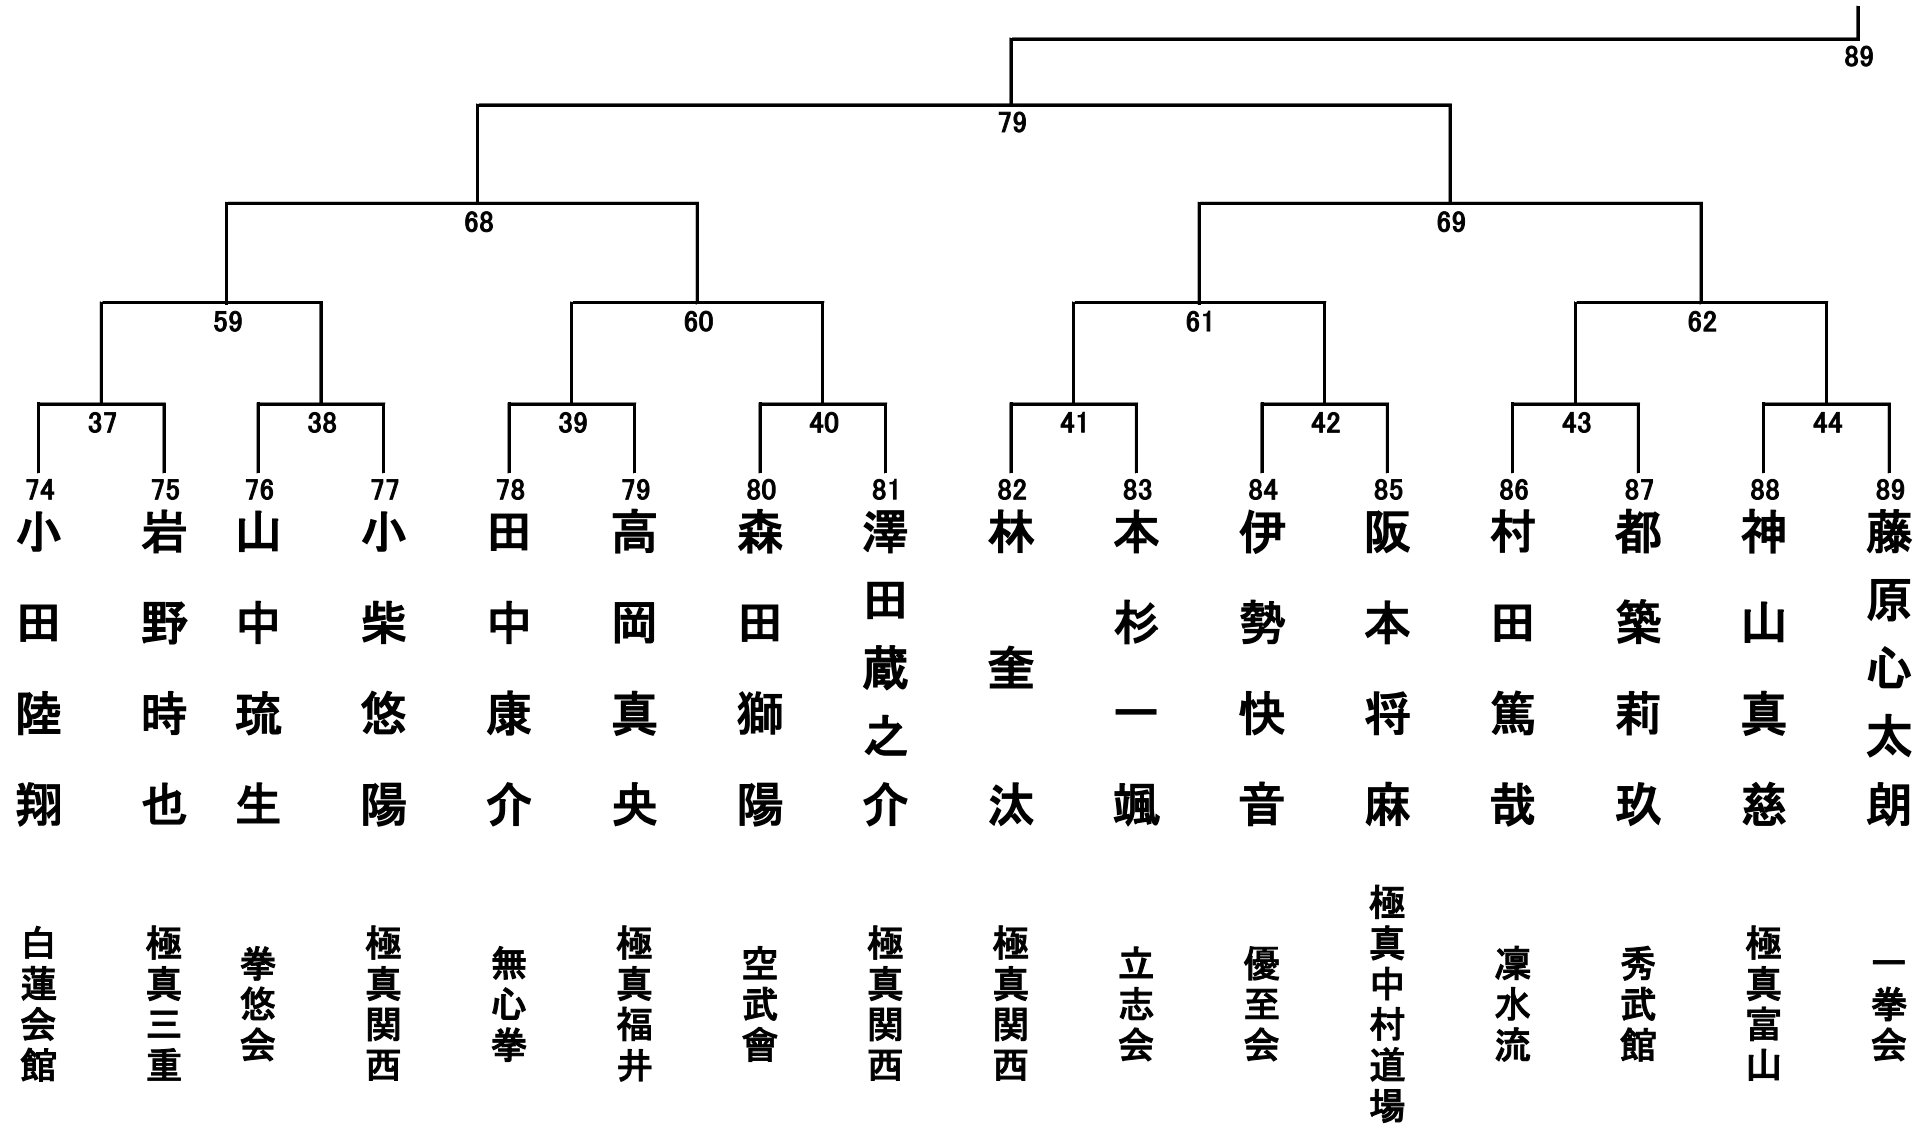

幼年の部(男女混合) 15名 Bコート

小学1年生男子 17名 Aコート

小学1年生女子 7名 Bコート

小学2年生男子 28名 Aコート

小学2年生女子の部 6名 Bコート

小学3年生男子の部 32名 Aコート①

小学3年生男子の部 32名 Aコート②

小学3年生女子の部 3名 Bコート

小学6年生女子の部 5名 Bコート