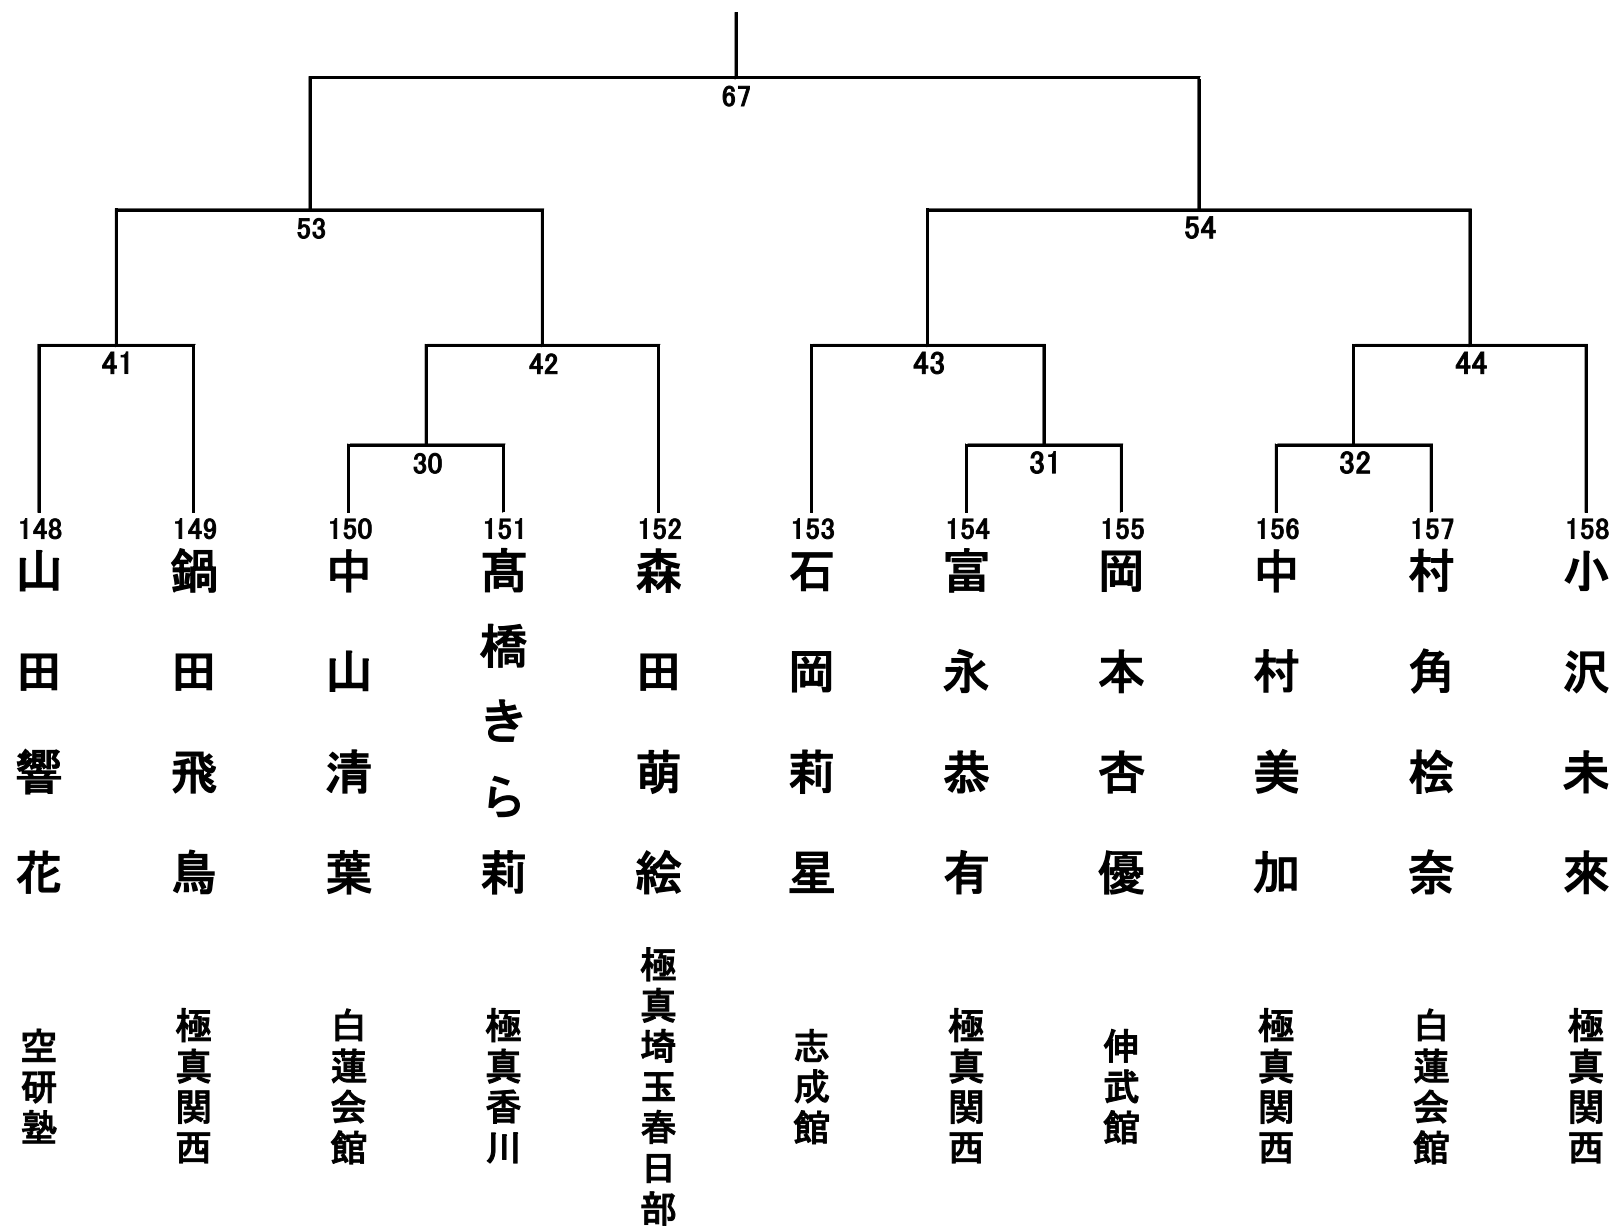

小学4年生女子の部 11名 Bコート