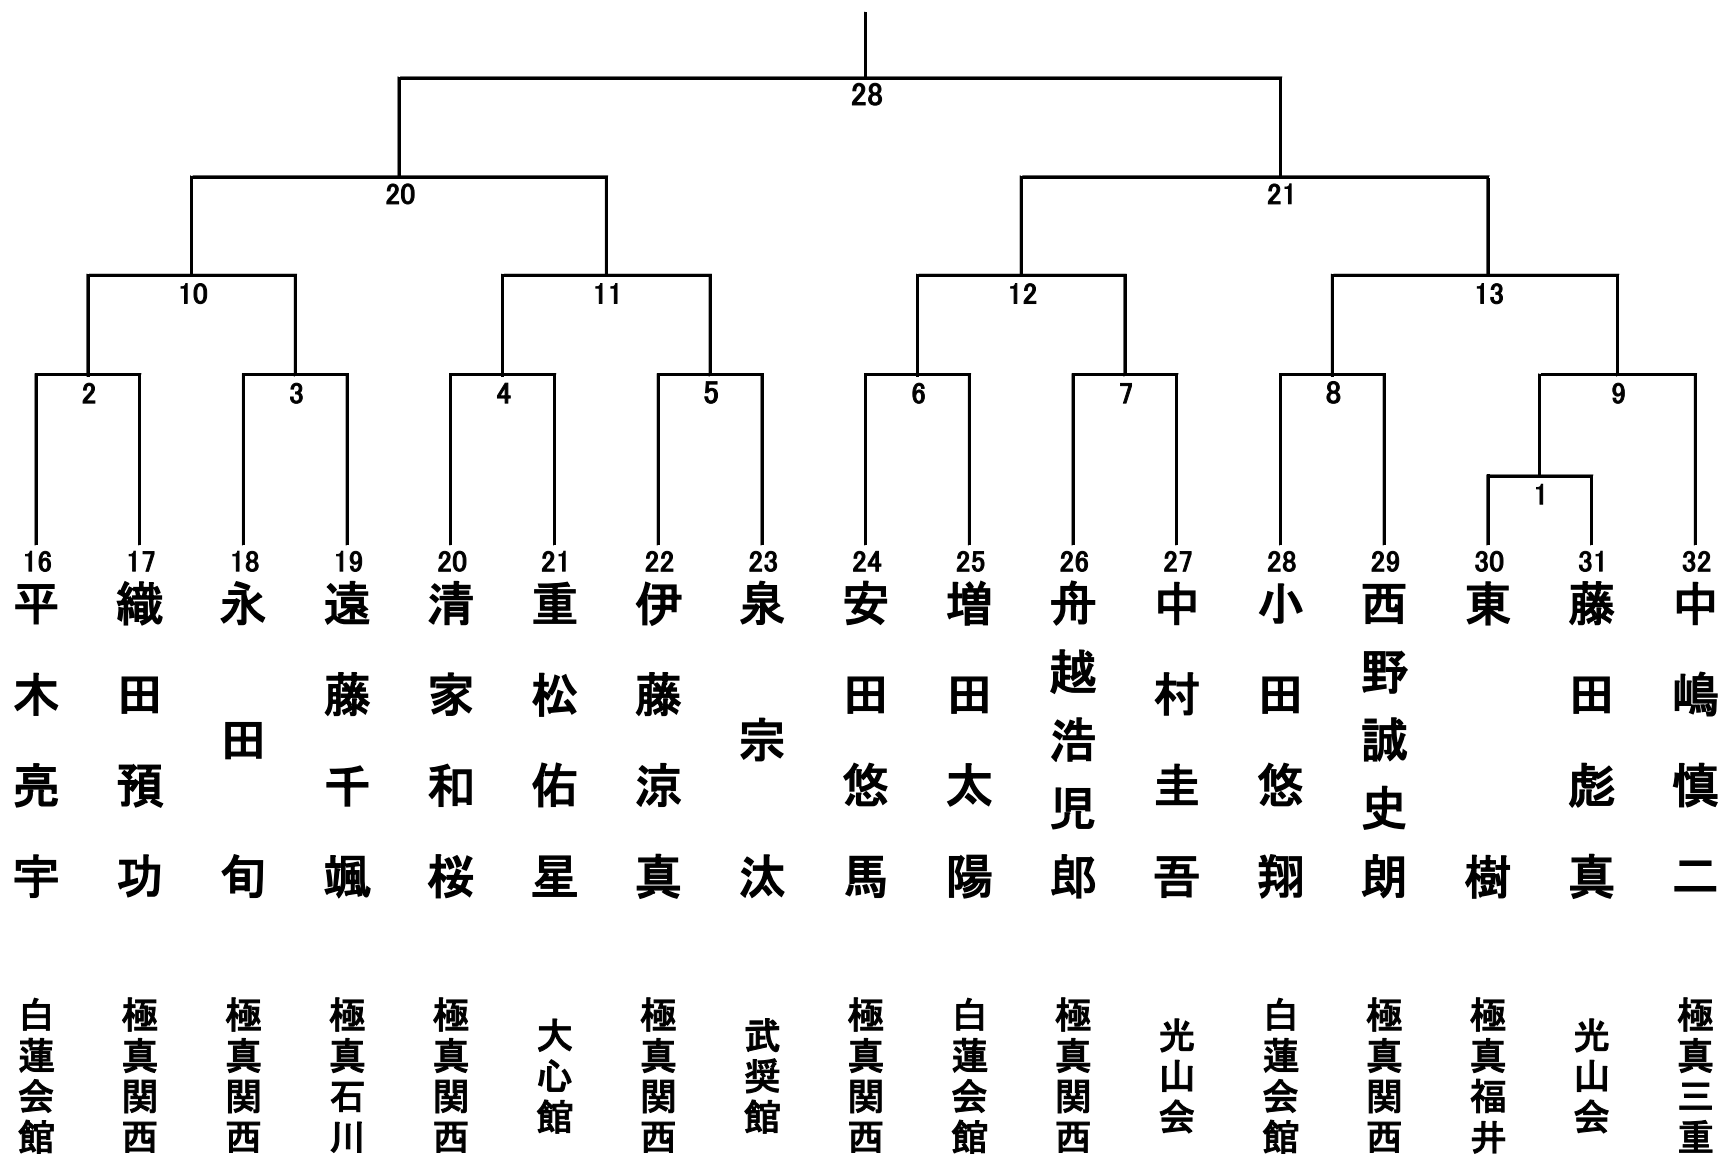

幼年の部(男女混合) 15名 Bコート

小学1年生男子 17名 Aコート

小学1年生女子 7名 Bコート

小学2年生男子 28名 Aコート

小学2年生女子の部 6名 Bコート

小学3年生男子の部 32名 Aコート①

小学3年生男子の部 32名 Aコート②

小学3年生女子の部 3名 Bコート

小学6年生女子の部 5名 Bコート