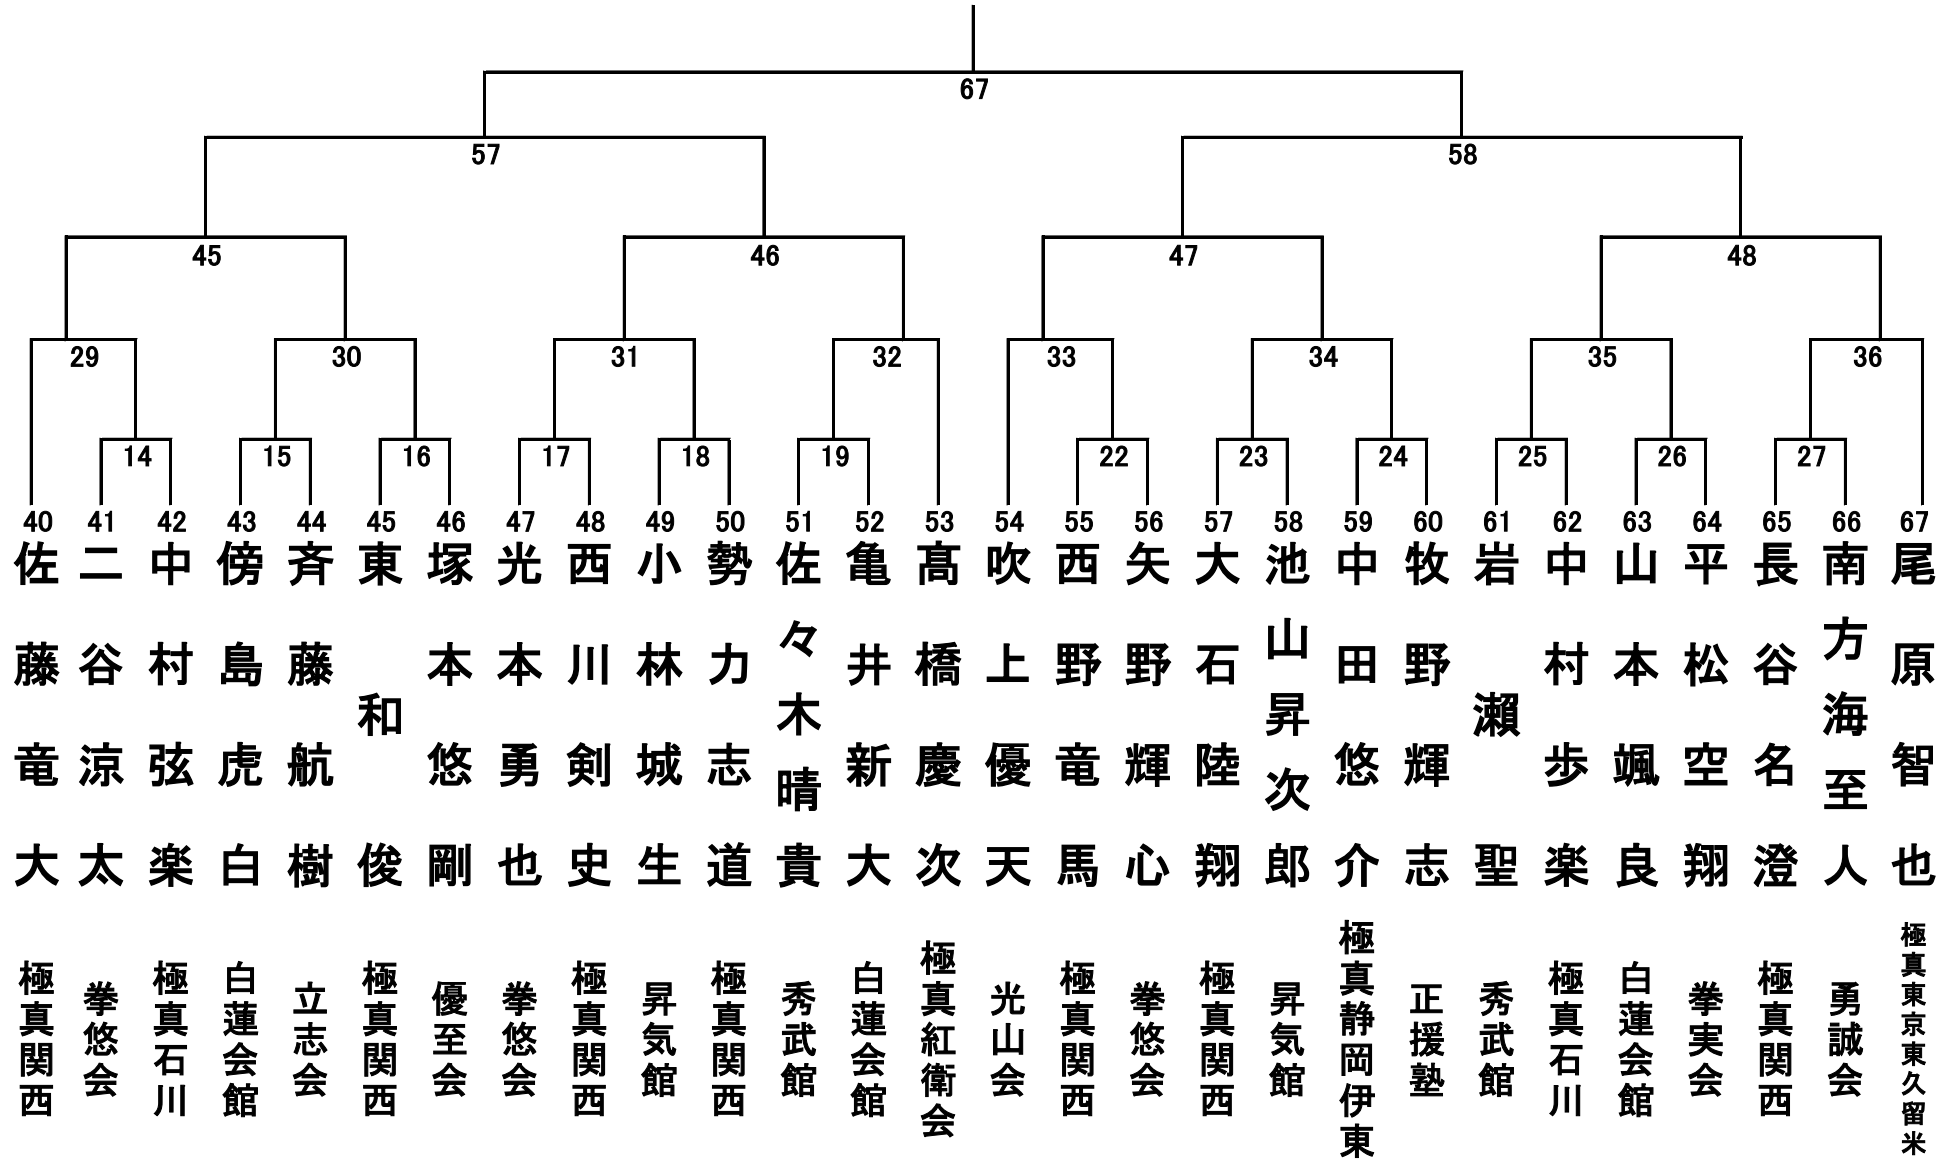

幼年の部(男女混合) 15名 Bコート

小学1年生男子 17名 Aコート

小学1年生女子 7名 Bコート

小学2年生男子 28名 Aコート

小学2年生女子の部 6名 Bコート

小学3年生男子の部 32名 Aコート①

小学3年生男子の部 32名 Aコート②

小学3年生女子の部 3名 Bコート