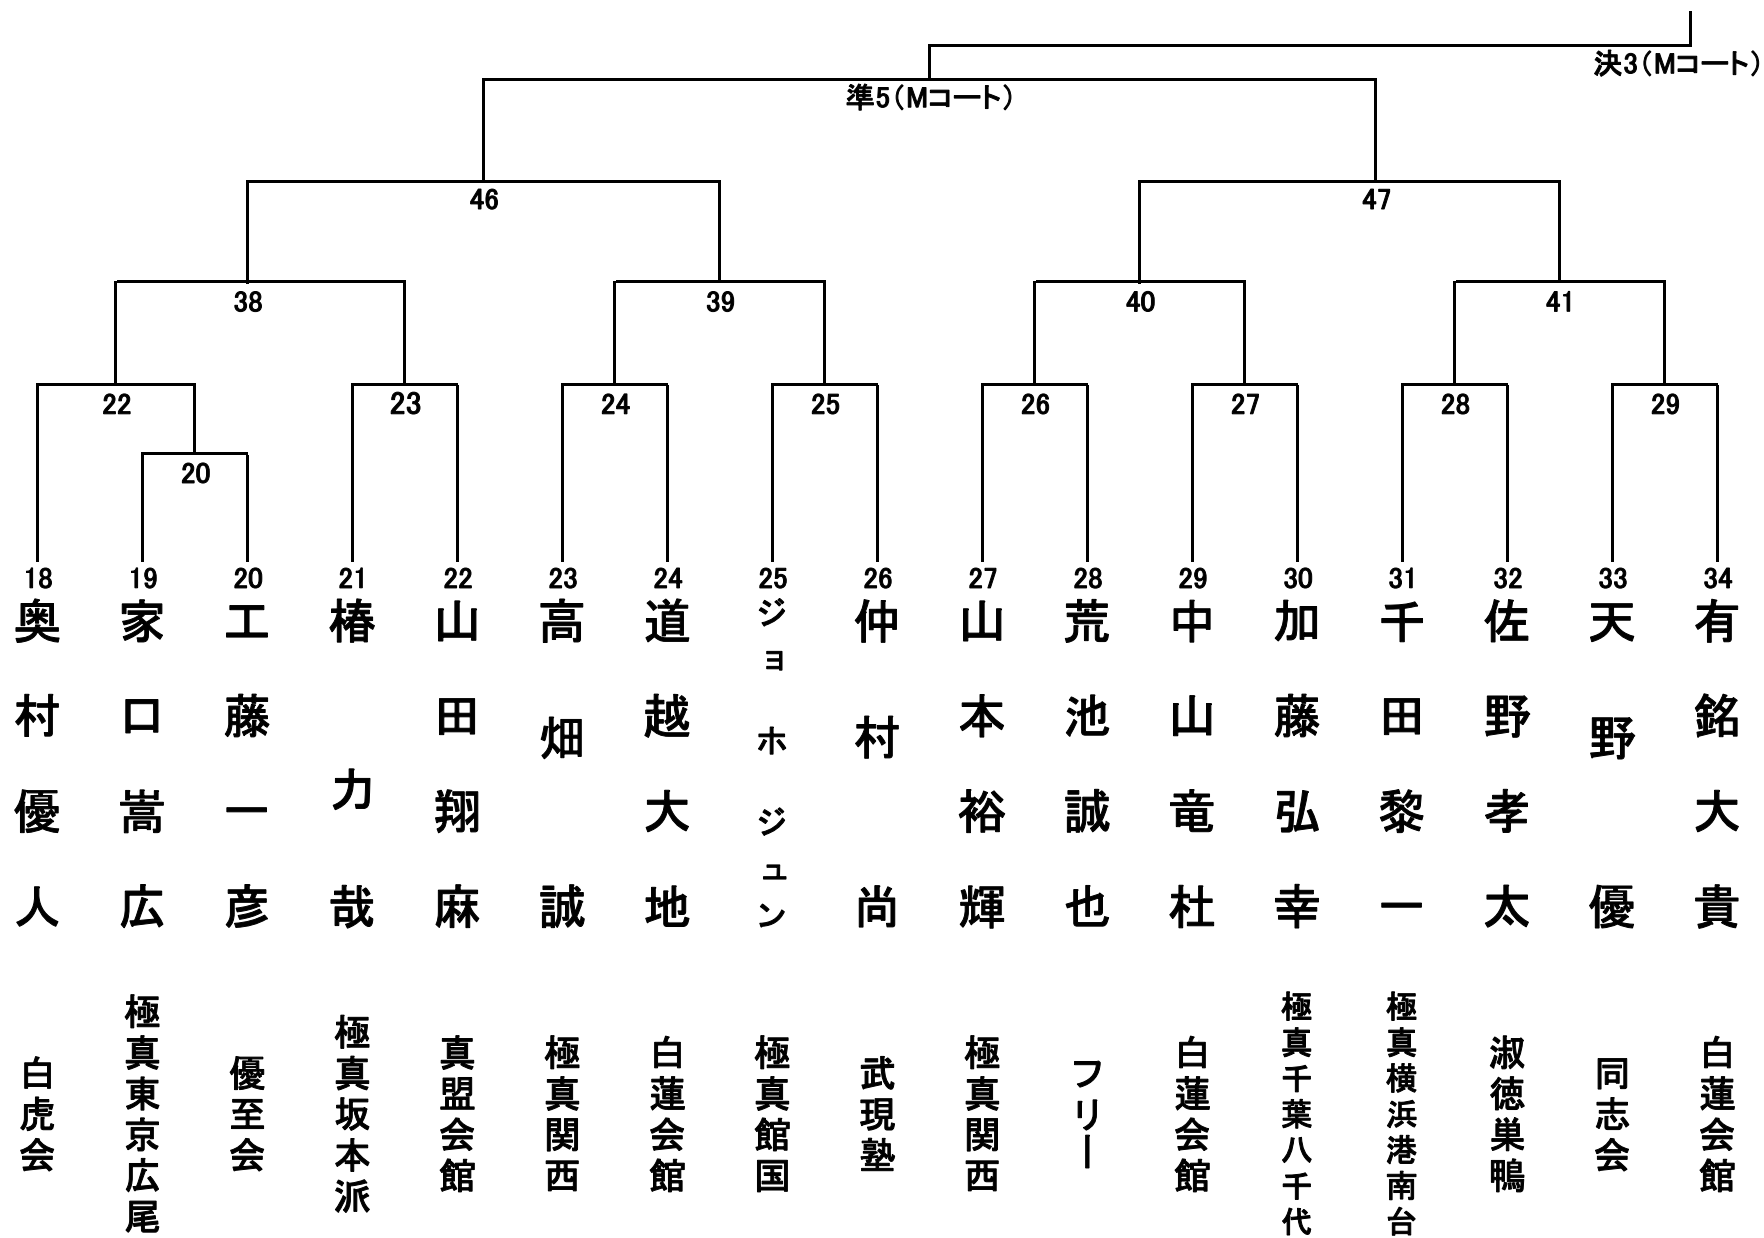

一般女子軽量級の部 9名 Bコート

一般女子重量級の部 8名 Bコート

一般男子軽量級の部 34名 Aコート①

一般男子軽量級の部 33名 Aコート②

一般男子中量級の部 23名 Mコート

一般男子重量級の部 20名 Mコート