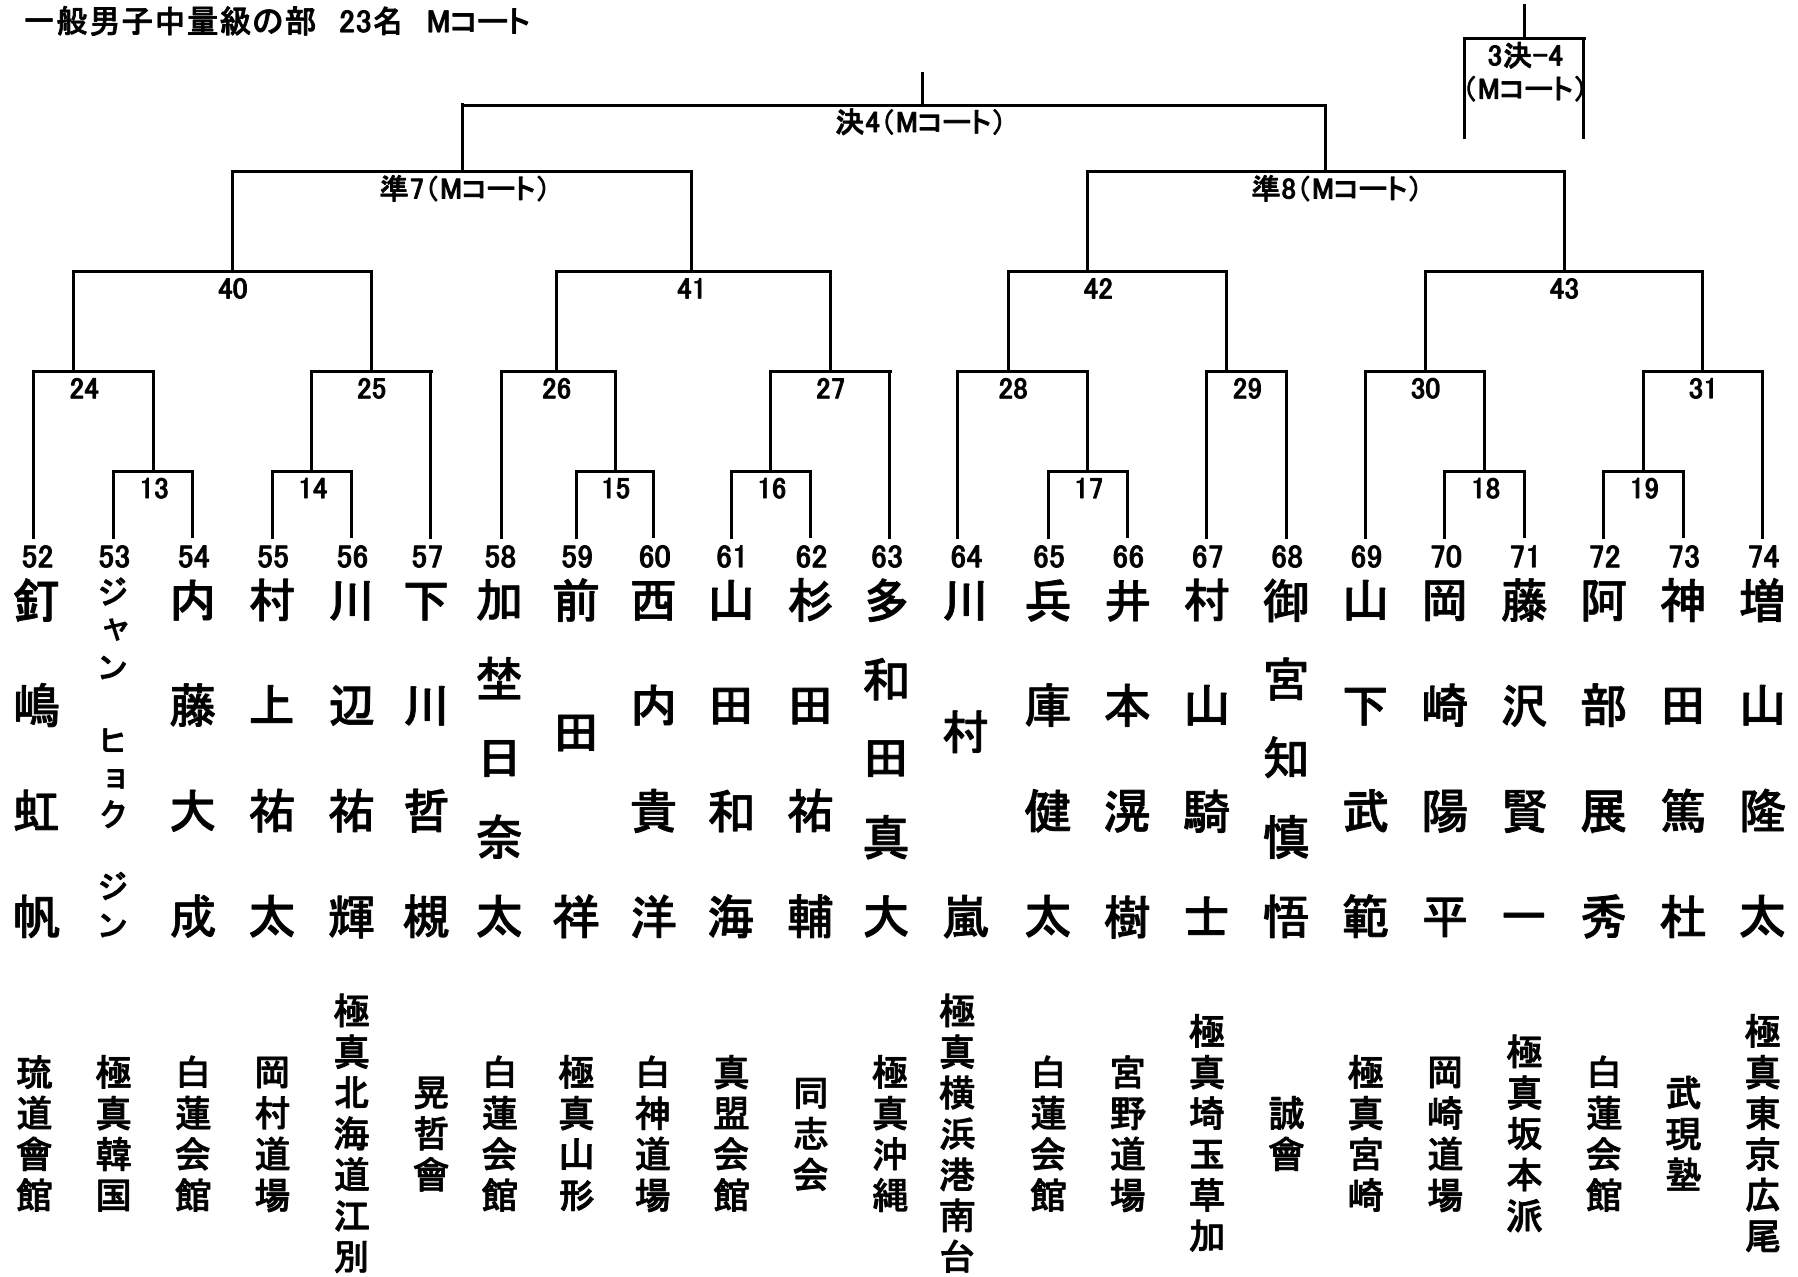

一般女子軽量級の部 9名 Bコート

一般女子重量級の部 8名 Bコート

一般男子軽量級の部 34名 Aコート①

一般男子軽量級の部 33名 Aコート②

一般男子中量級の部 23名 Mコート

一般男子重量級の部 20名 Mコート