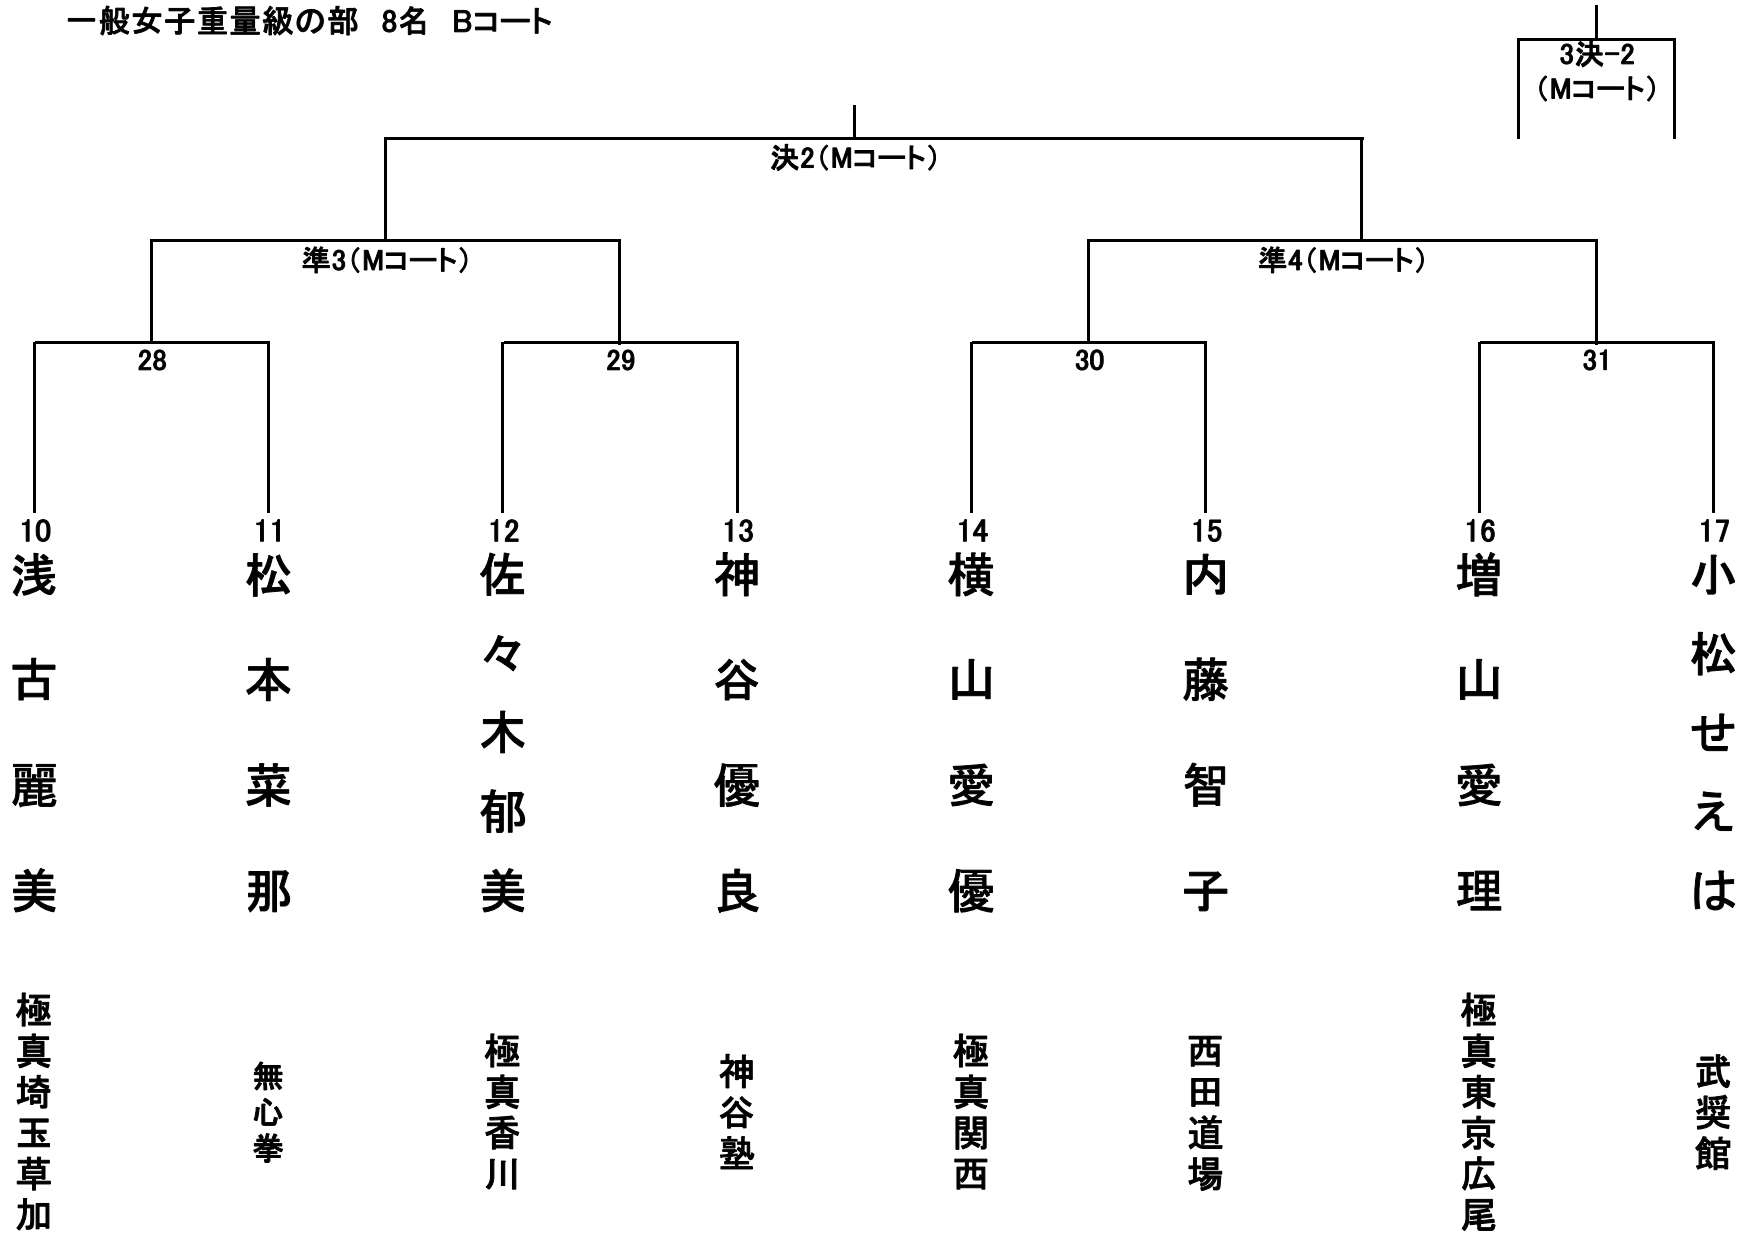

一般女子軽量級の部 9名 Bコート

一般女子重量級の部 8名 Bコート

一般男子軽量級の部 34名 Aコート①

一般男子軽量級の部 33名 Aコート②

一般男子中量級の部 23名 Mコート

一般男子重量級の部 20名 Mコート