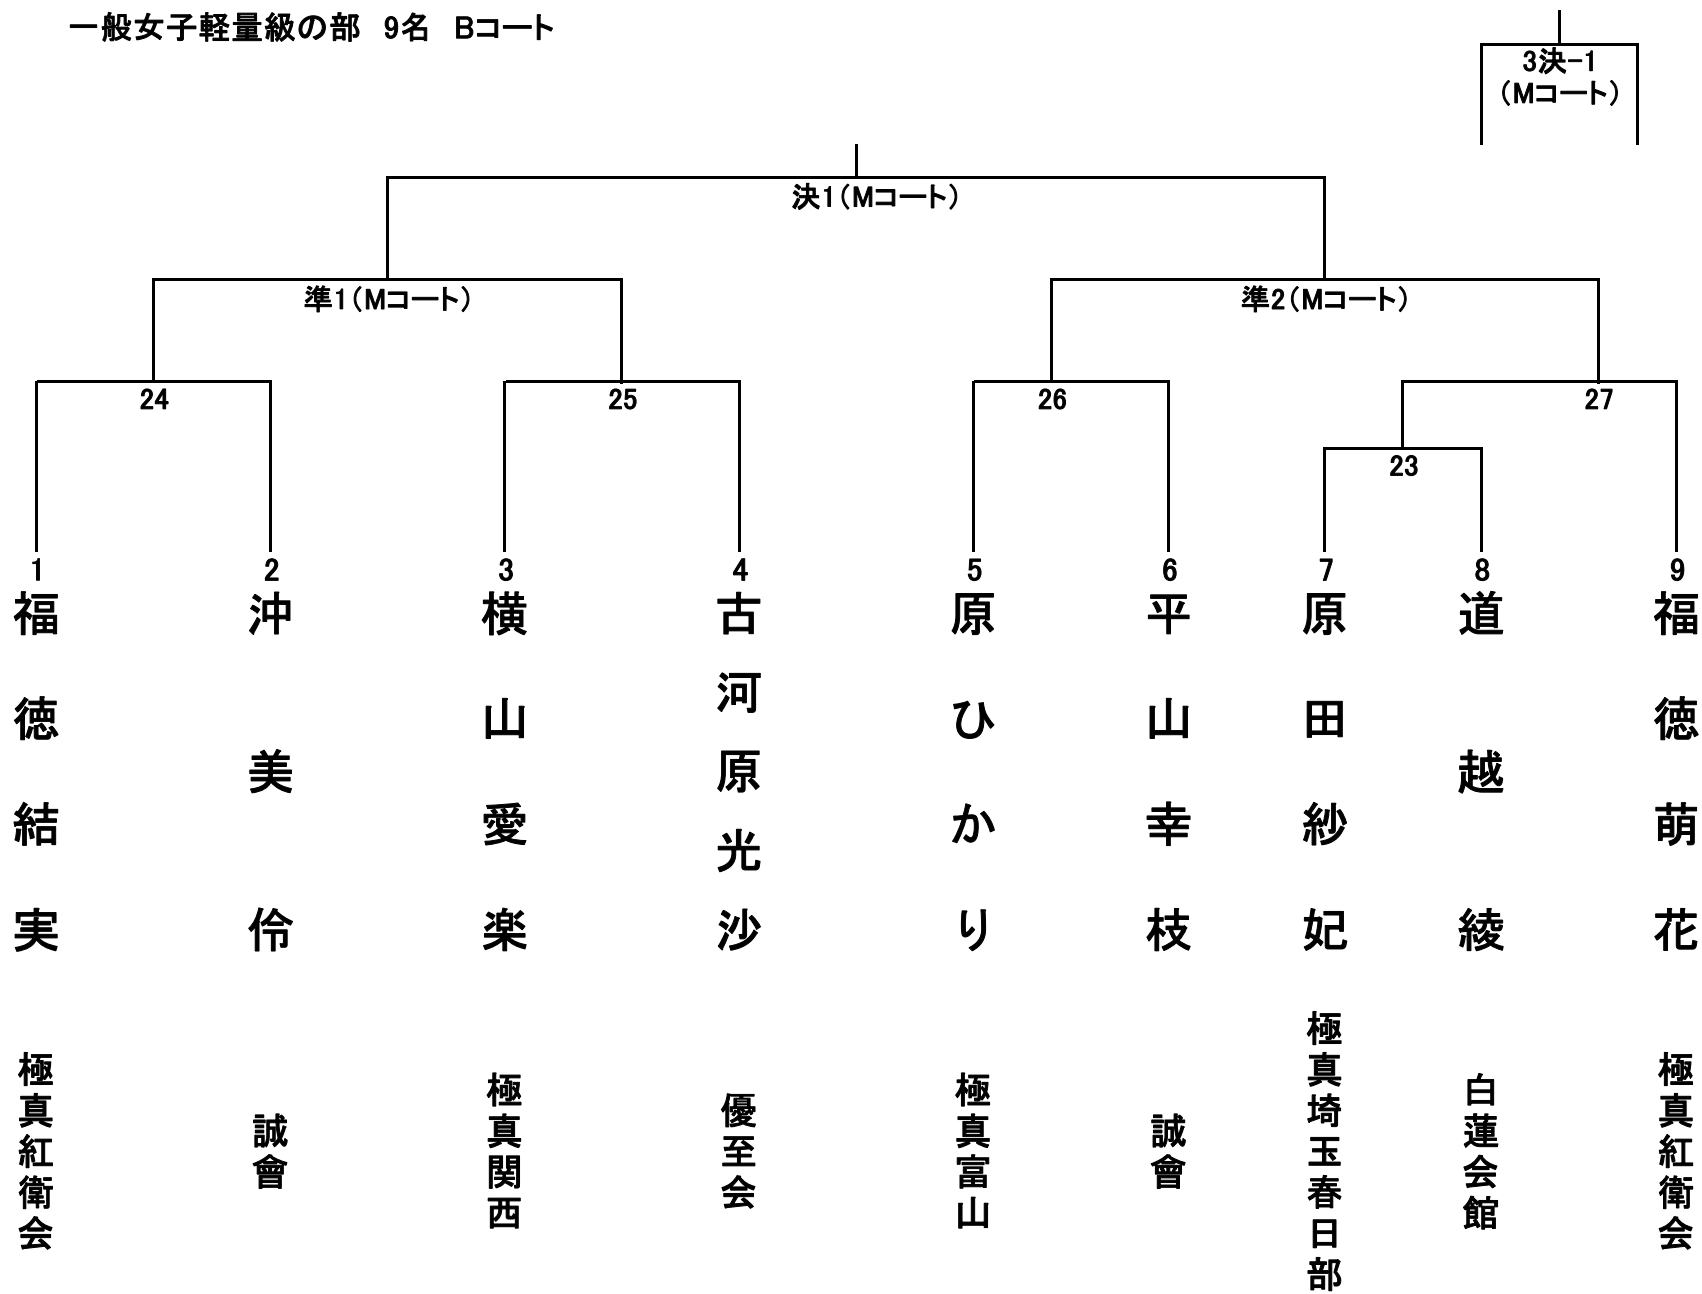

一般女子軽量級の部 9名 Bコート

一般女子重量級の部 8名 Bコート

一般男子軽量級の部 34名 Aコート①

一般男子軽量級の部 33名 Aコート②

一般男子中量級の部 23名 Mコート

一般男子重量級の部 20名 Mコート