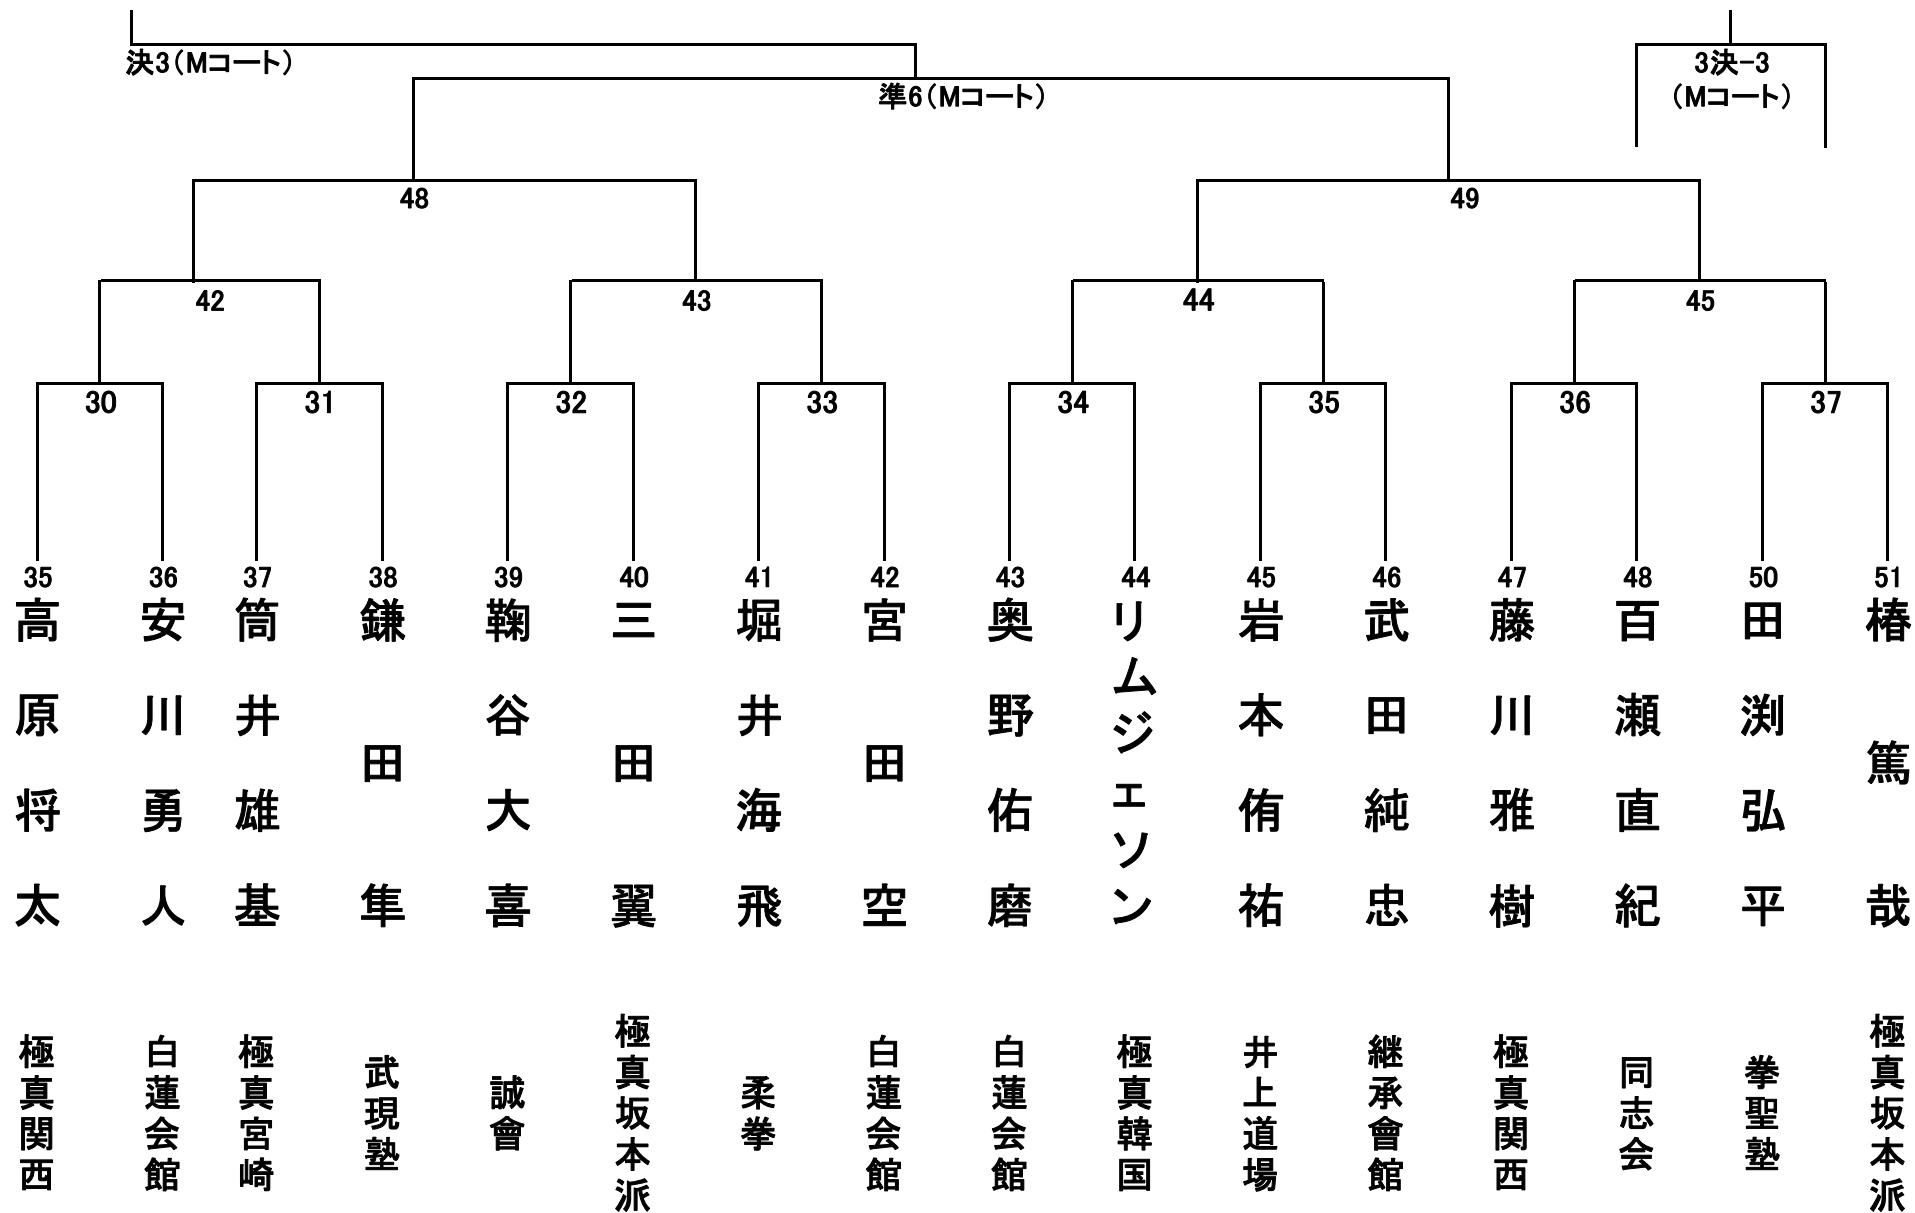

一般女子軽量級の部 9名 Bコート

一般女子重量級の部 8名 Bコート

一般男子軽量級の部 34名 Aコート①

一般男子軽量級の部 33名 Aコート②

一般男子中量級の部 23名 Mコート

一般男子重量級の部 20名 Mコート