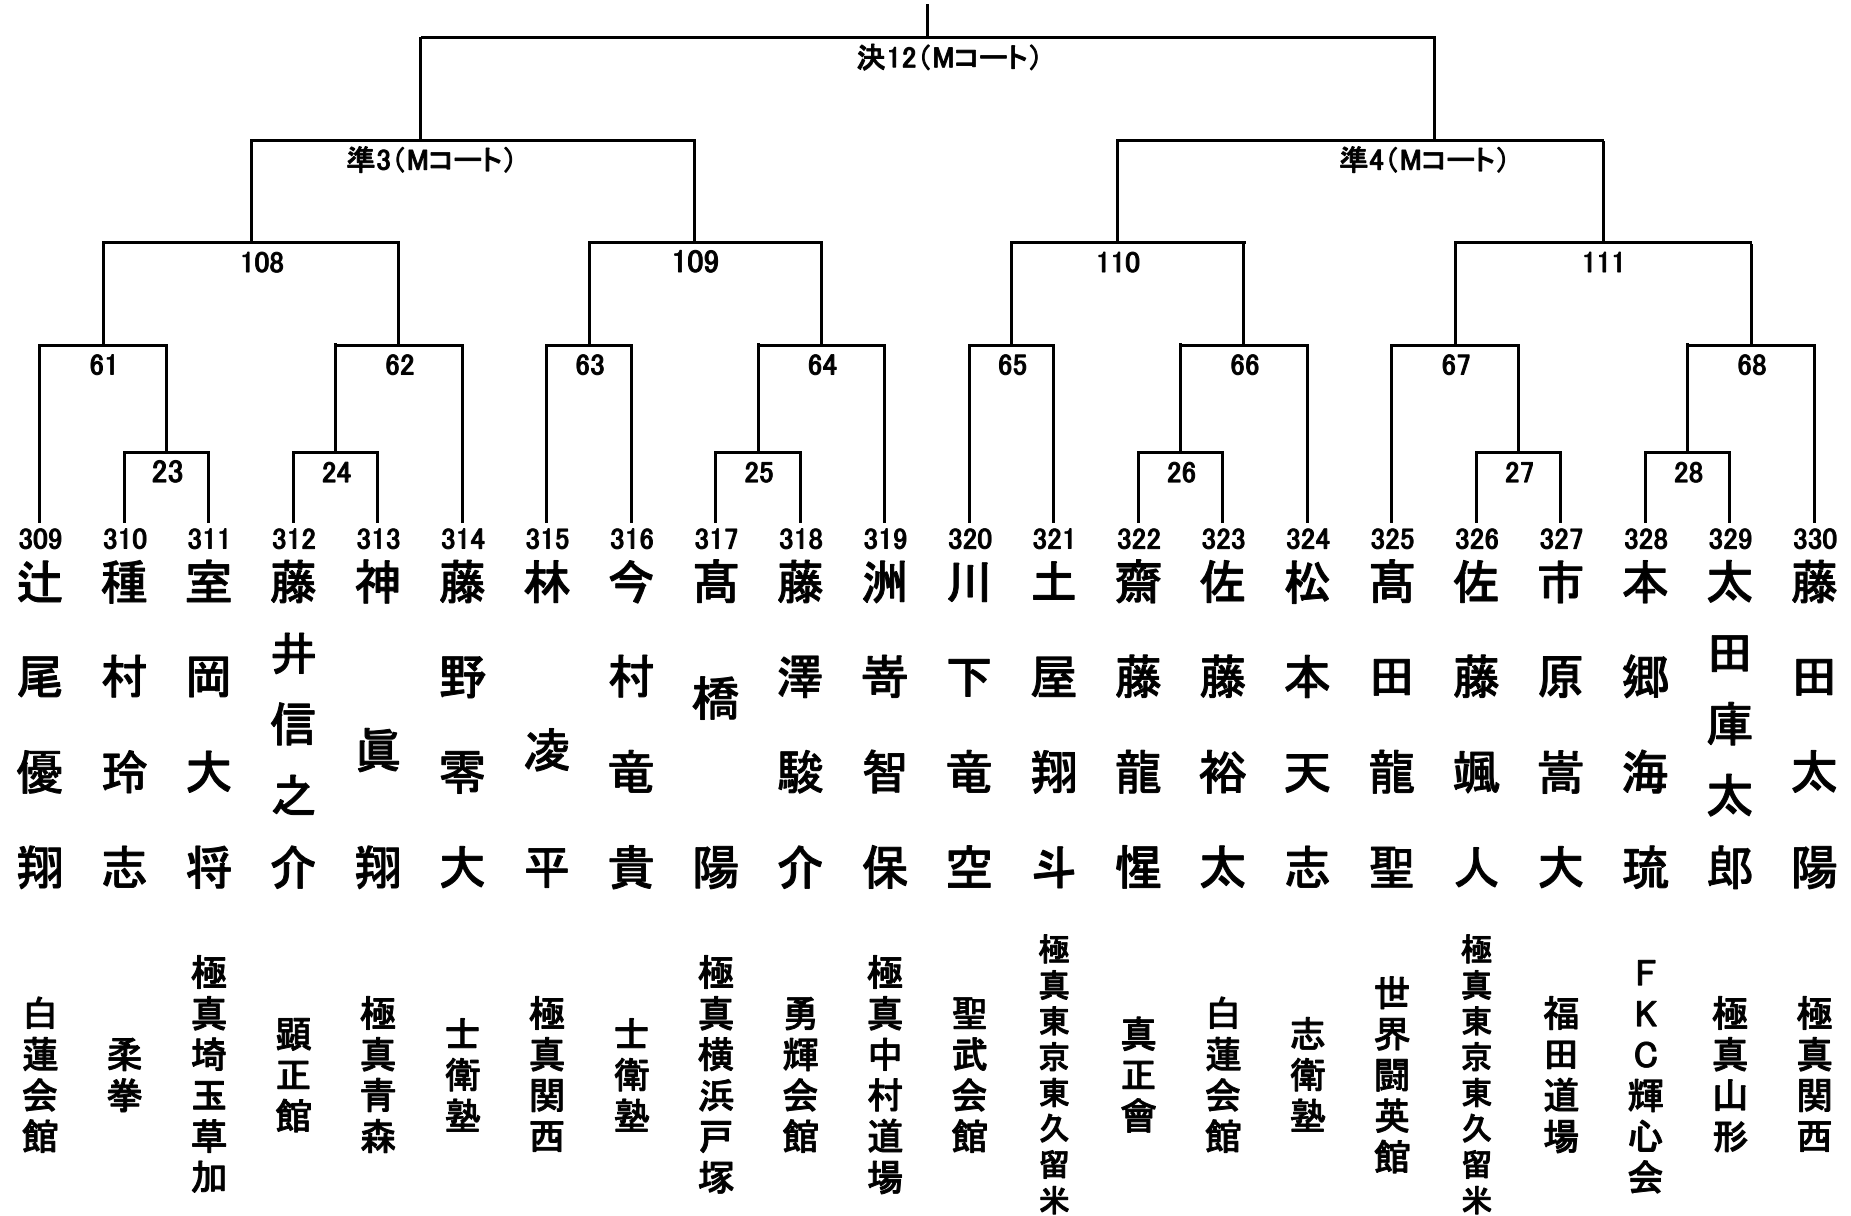

中学1年生男子軽量級の部 22名 Mコート

中学1年生男子重量級の部 33名 Mコート ①

中学1年生男子重量級の部 33名 Mコート②

中学1年生女子の部 26名 Aコート

中学2年生男子軽量級の部 14名 Mコート

中学2年生男子重量級の部 19名 Mコート

中学2年生女子の部 14名 Aコート

中学3年生男子軽量級の部 13名 Mコート