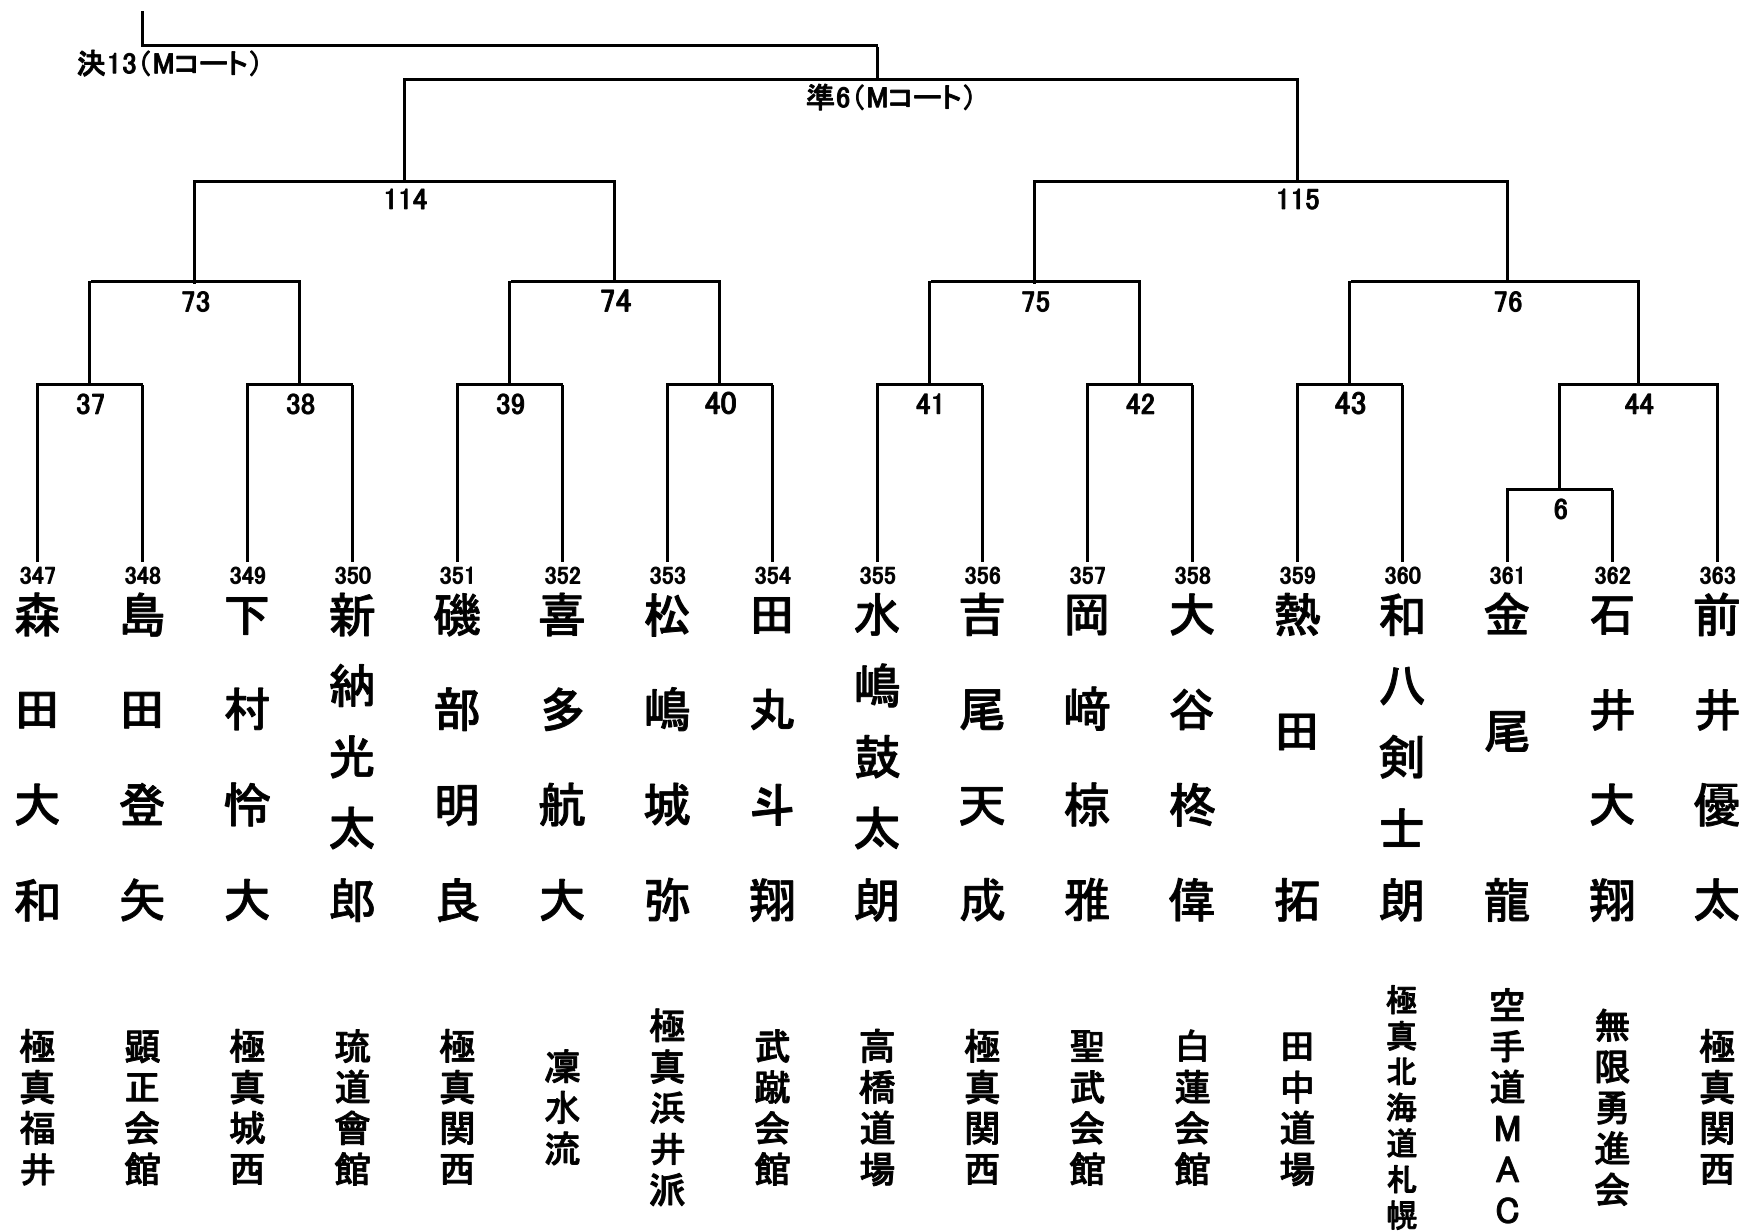

中学1年生男子軽量級の部 22名 Mコート

中学1年生男子重量級の部 33名 Mコート ①

中学1年生男子重量級の部 33名 Mコート②

中学1年生女子の部 26名 Aコート

中学2年生男子軽量級の部 14名 Mコート

中学2年生男子重量級の部 19名 Mコート

中学2年生女子の部 14名 Aコート

中学3年生男子軽量級の部 13名 Mコート

中学3年生男子重量級の部 21名 Mコート

中学3年生女子の部 20名 Aコート