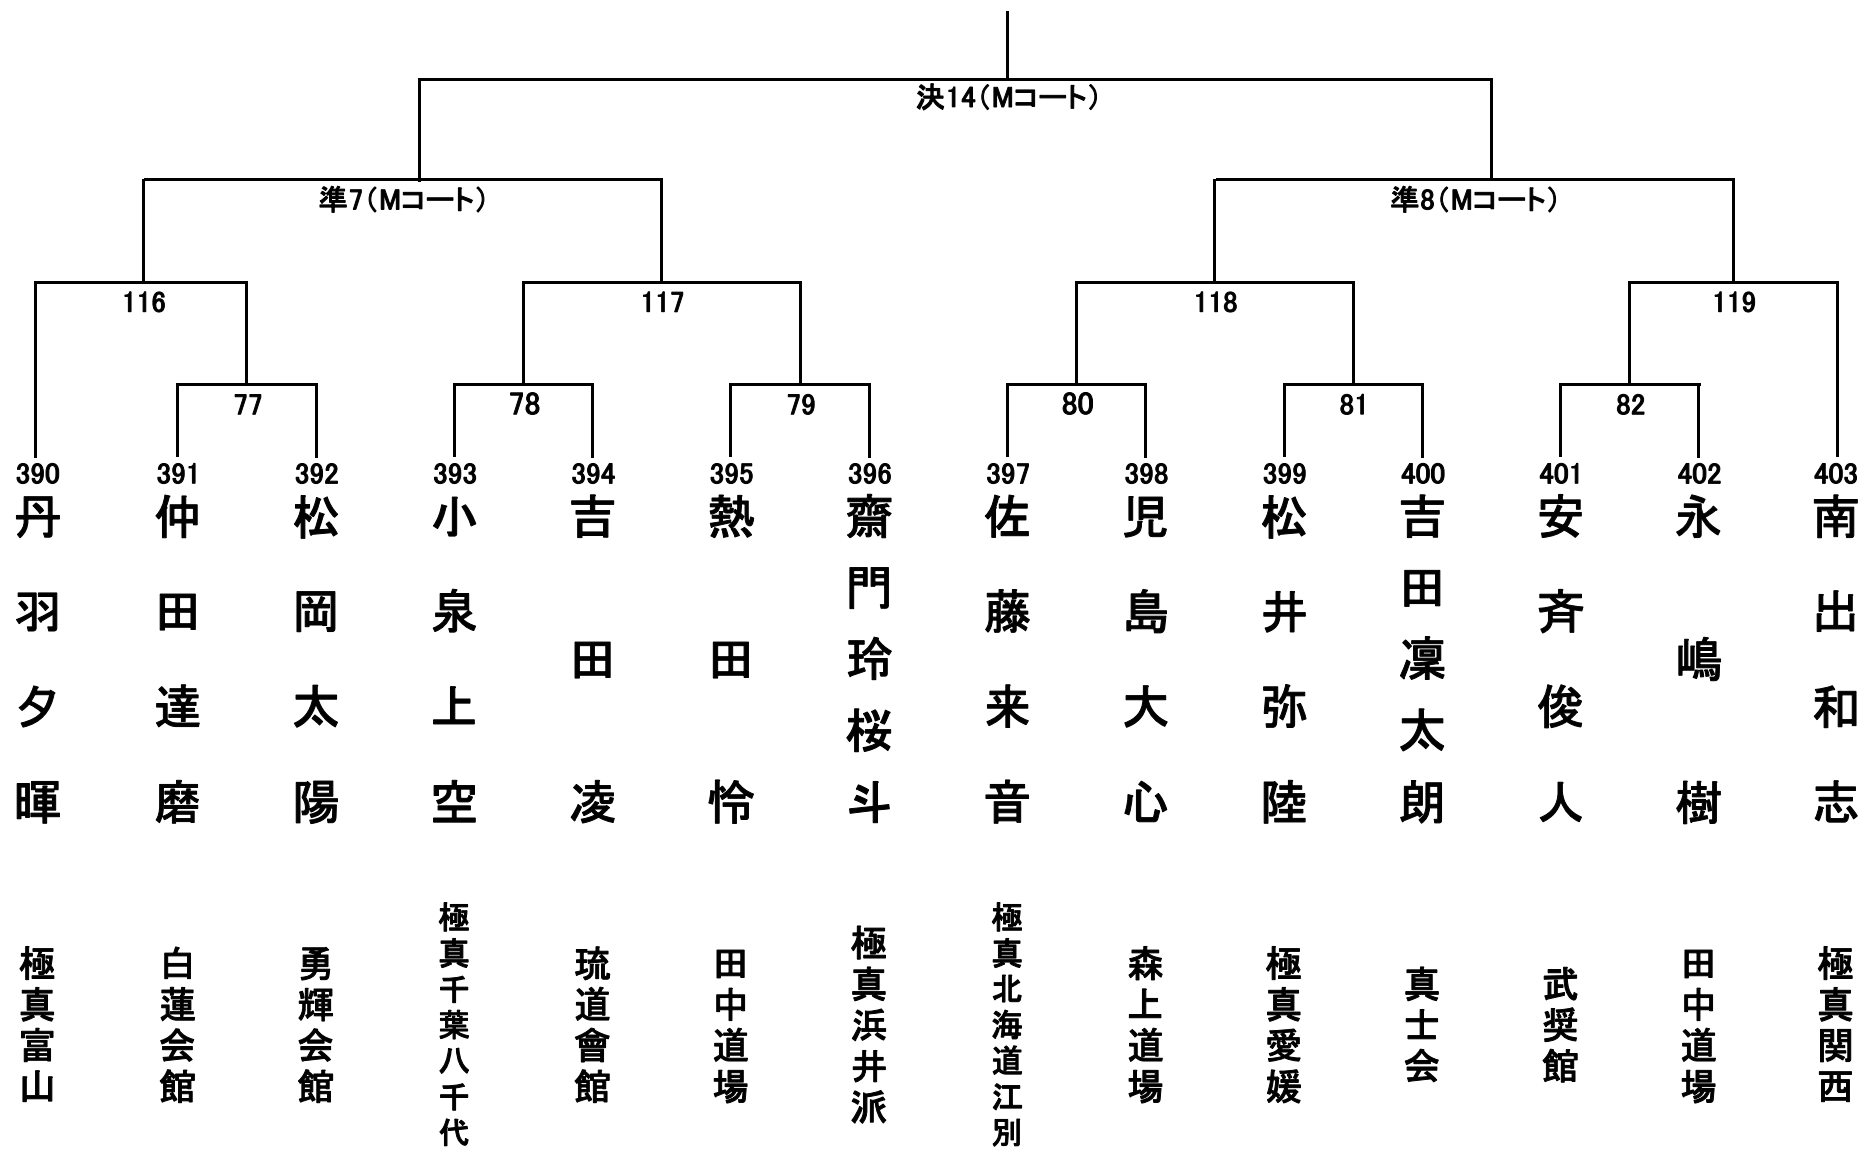

中学1年生男子軽量級の部 22名 Mコート

中学1年生男子重量級の部 33名 Mコート ①

中学1年生男子重量級の部 33名 Mコート②

中学1年生女子の部 26名 Aコート

中学2年生男子軽量級の部 14名 Mコート

中学2年生男子重量級の部 19名 Mコート

中学2年生女子の部 14名 Aコート

中学3年生男子軽量級の部 13名 Mコート

中学3年生男子重量級の部 21名 Mコート

中学3年生女子の部 20名 Aコート