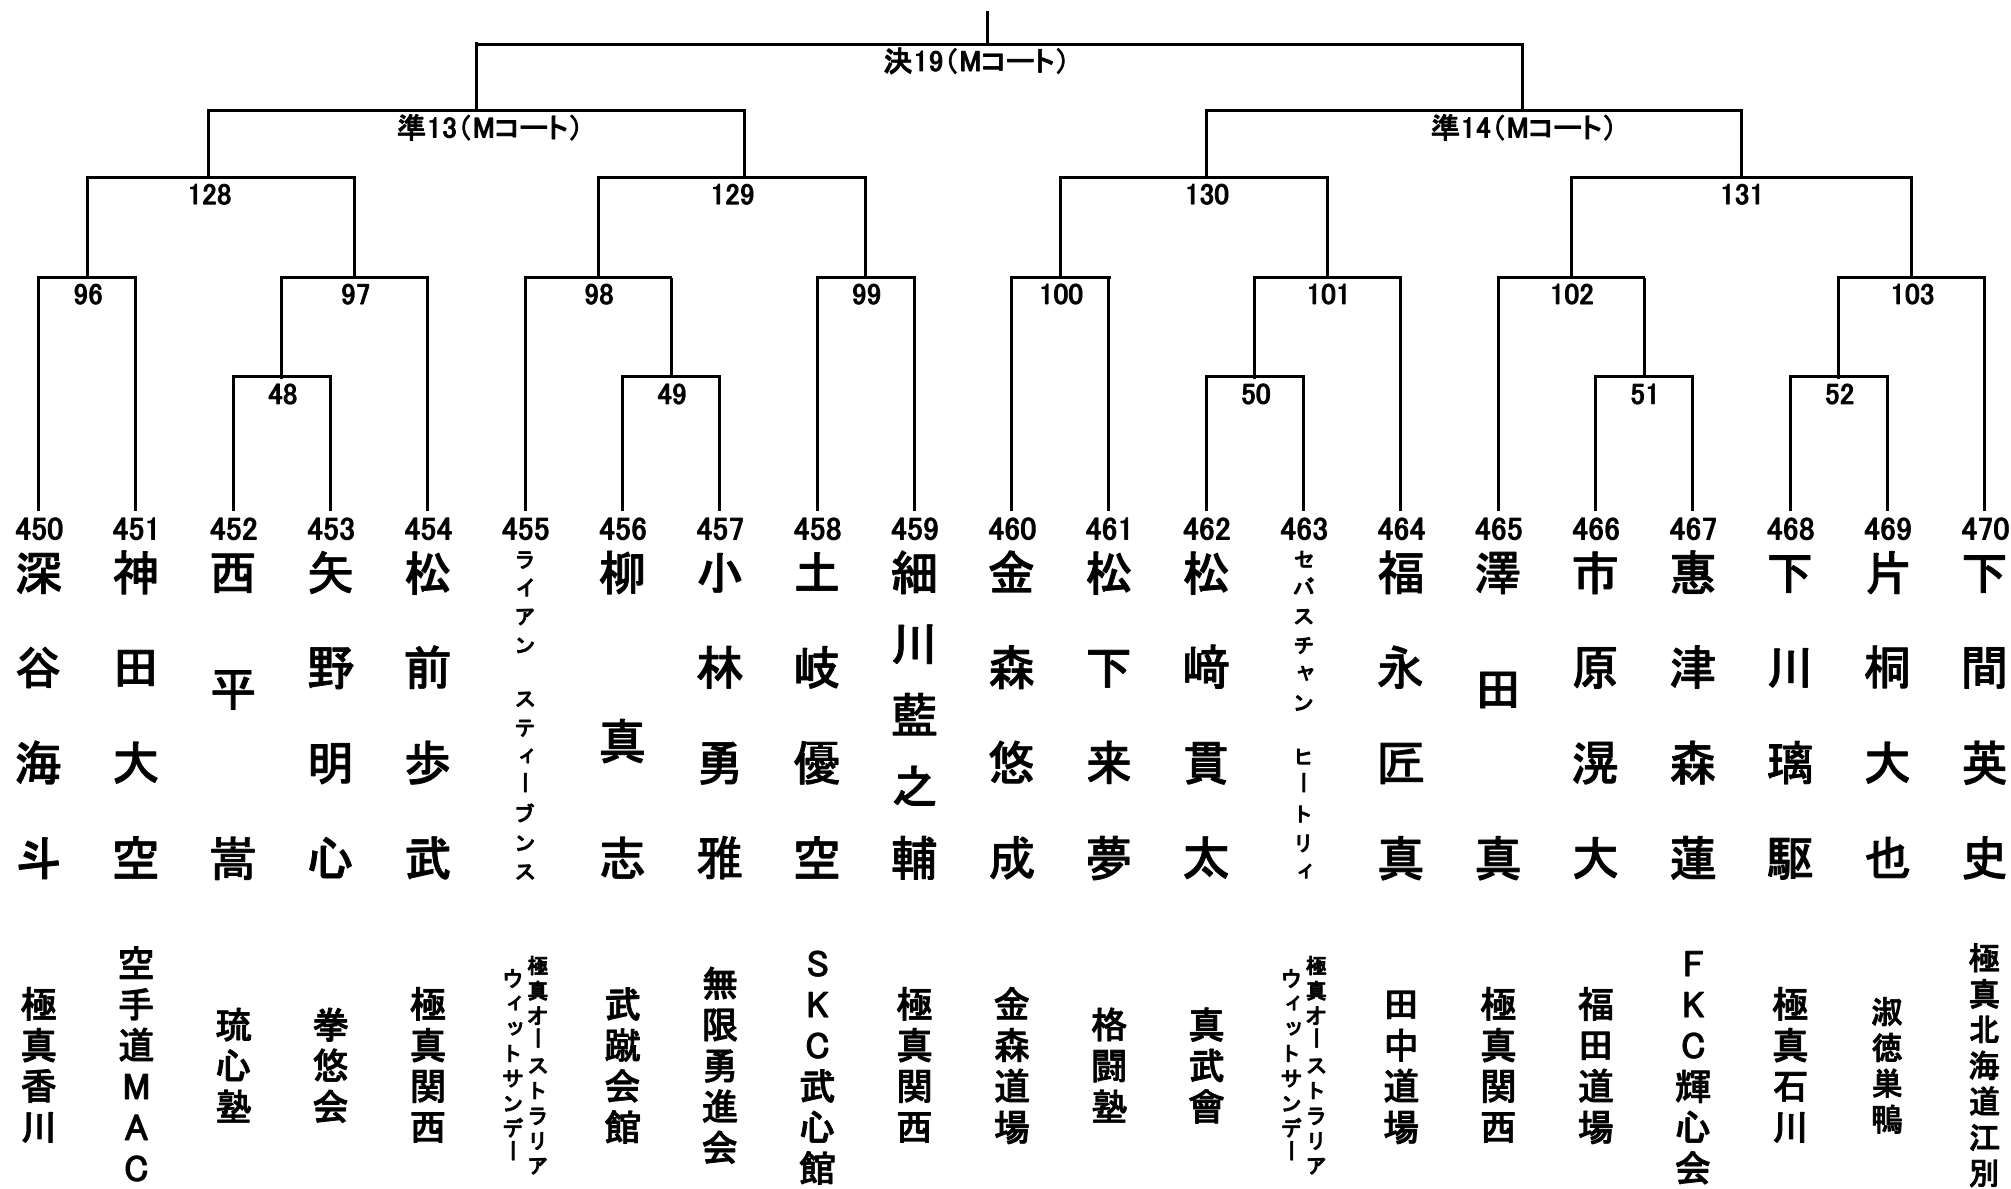

中学1年生男子軽量級の部 22名 Mコート

中学1年生男子重量級の部 33名 Mコート ①

中学1年生男子重量級の部 33名 Mコート②

中学1年生女子の部 26名 Aコート

中学2年生男子軽量級の部 14名 Mコート

中学2年生男子重量級の部 19名 Mコート

中学2年生女子の部 14名 Aコート

中学3年生男子軽量級の部 13名 Mコート

中学3年生男子重量級の部 21名 Mコート

中学3年生女子の部 20名 Aコート