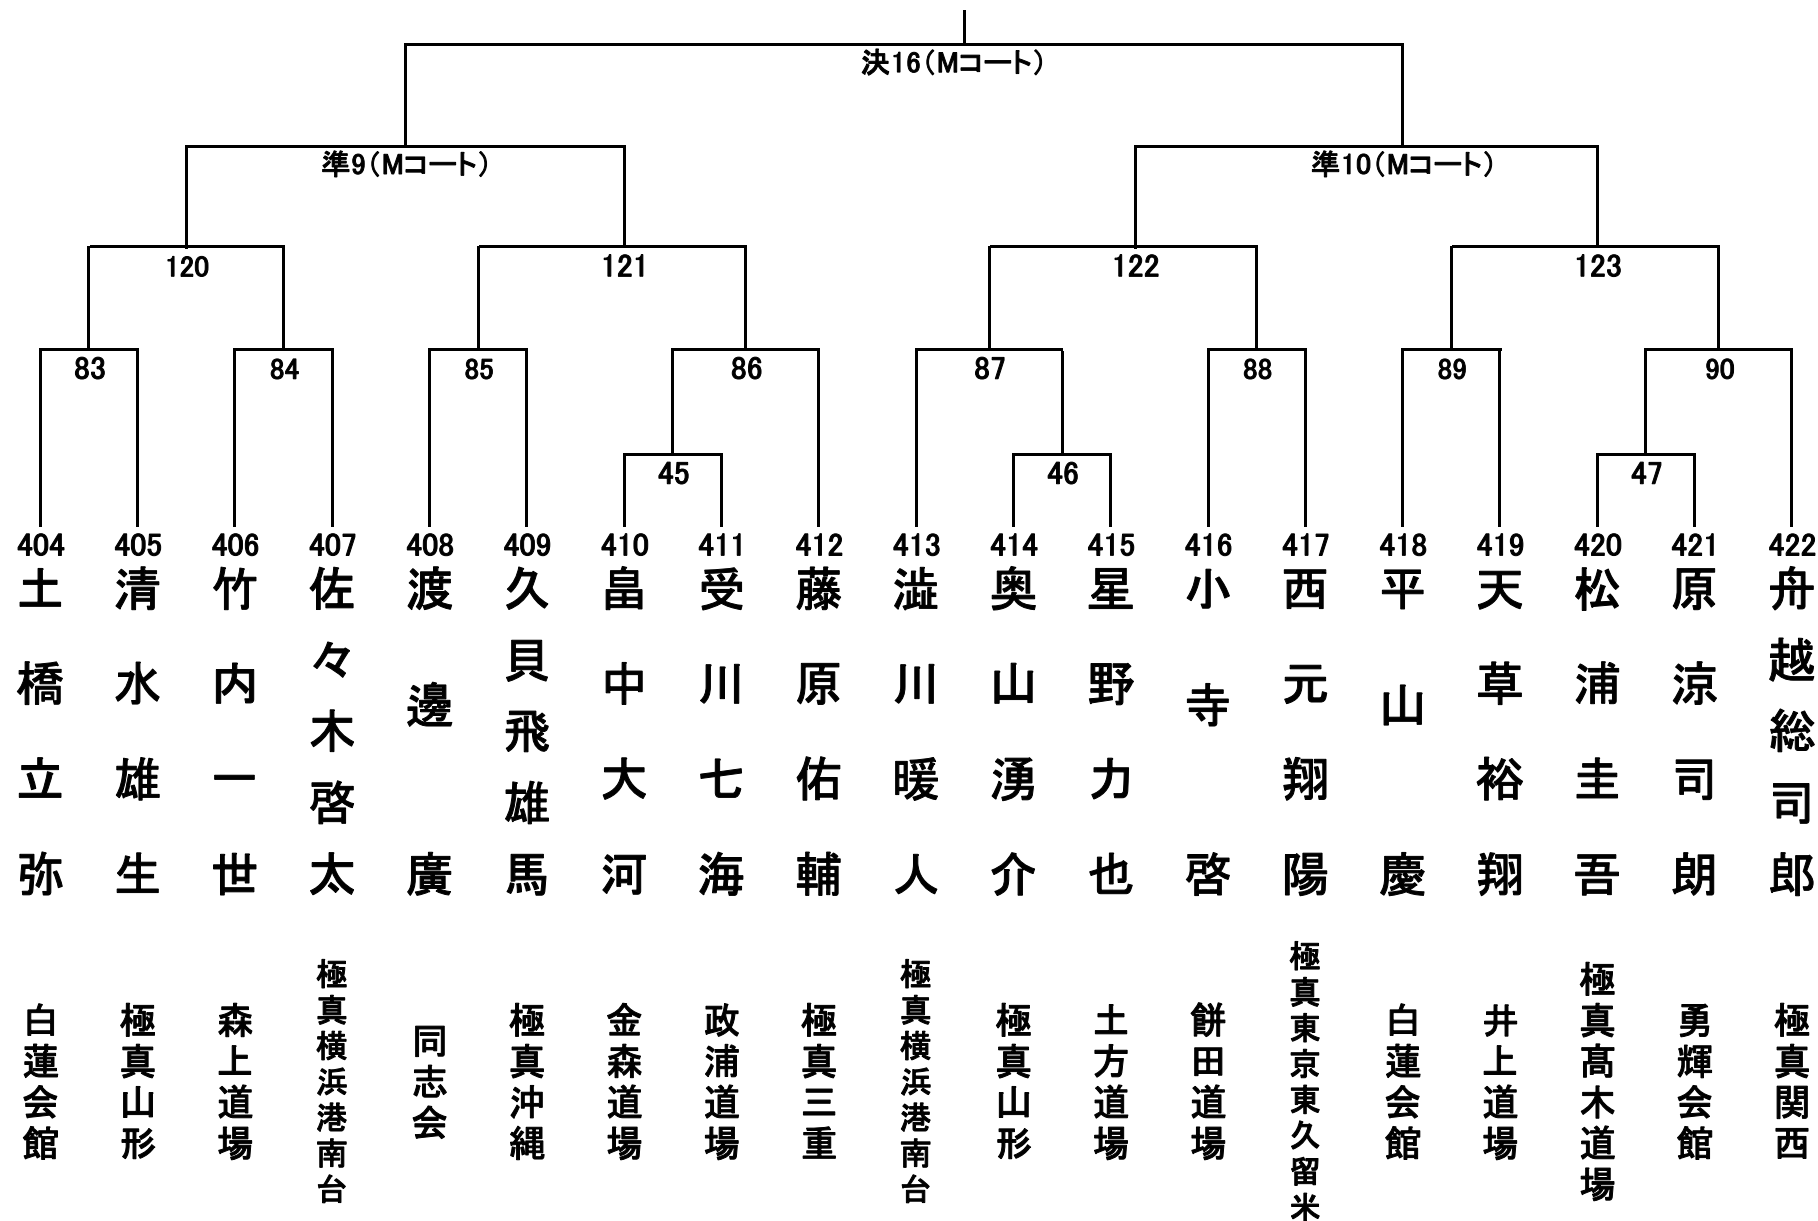

中学1年生男子軽量級の部 22名 Mコート

中学1年生男子重量級の部 33名 Mコート ①

中学1年生男子重量級の部 33名 Mコート②

中学1年生女子の部 26名 Aコート

中学2年生男子軽量級の部 14名 Mコート

中学2年生男子重量級の部 19名 Mコート

中学2年生女子の部 14名 Aコート

中学3年生男子軽量級の部 13名 Mコート

中学3年生男子重量級の部 21名 Mコート

中学3年生女子の部 20名 Aコート