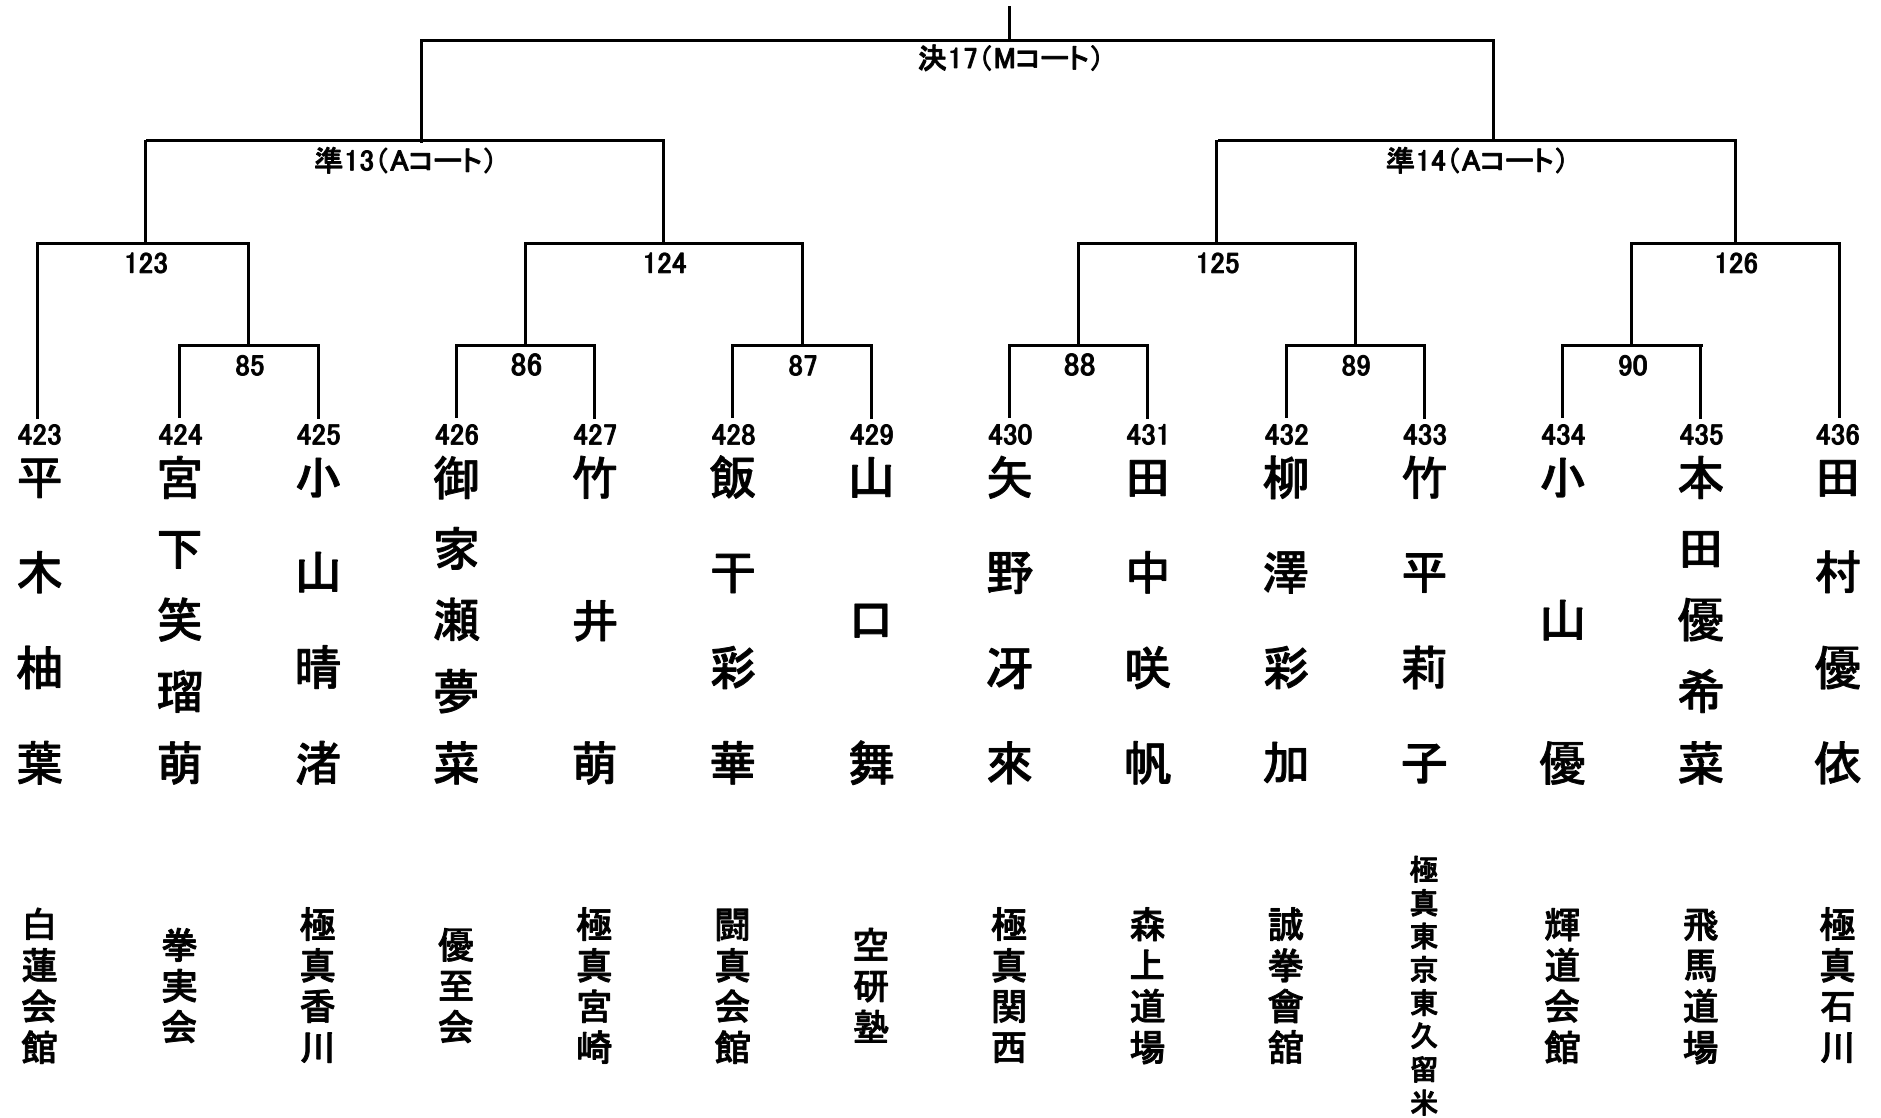

中学1年生男子軽量級の部 22名 Mコート

中学1年生男子重量級の部 33名 Mコート ①

中学1年生男子重量級の部 33名 Mコート②

中学1年生女子の部 26名 Aコート

中学2年生男子軽量級の部 14名 Mコート

中学2年生男子重量級の部 19名 Mコート

中学2年生女子の部 14名 Aコート

中学3年生男子軽量級の部 13名 Mコート

中学3年生男子重量級の部 21名 Mコート

中学3年生女子の部 20名 Aコート