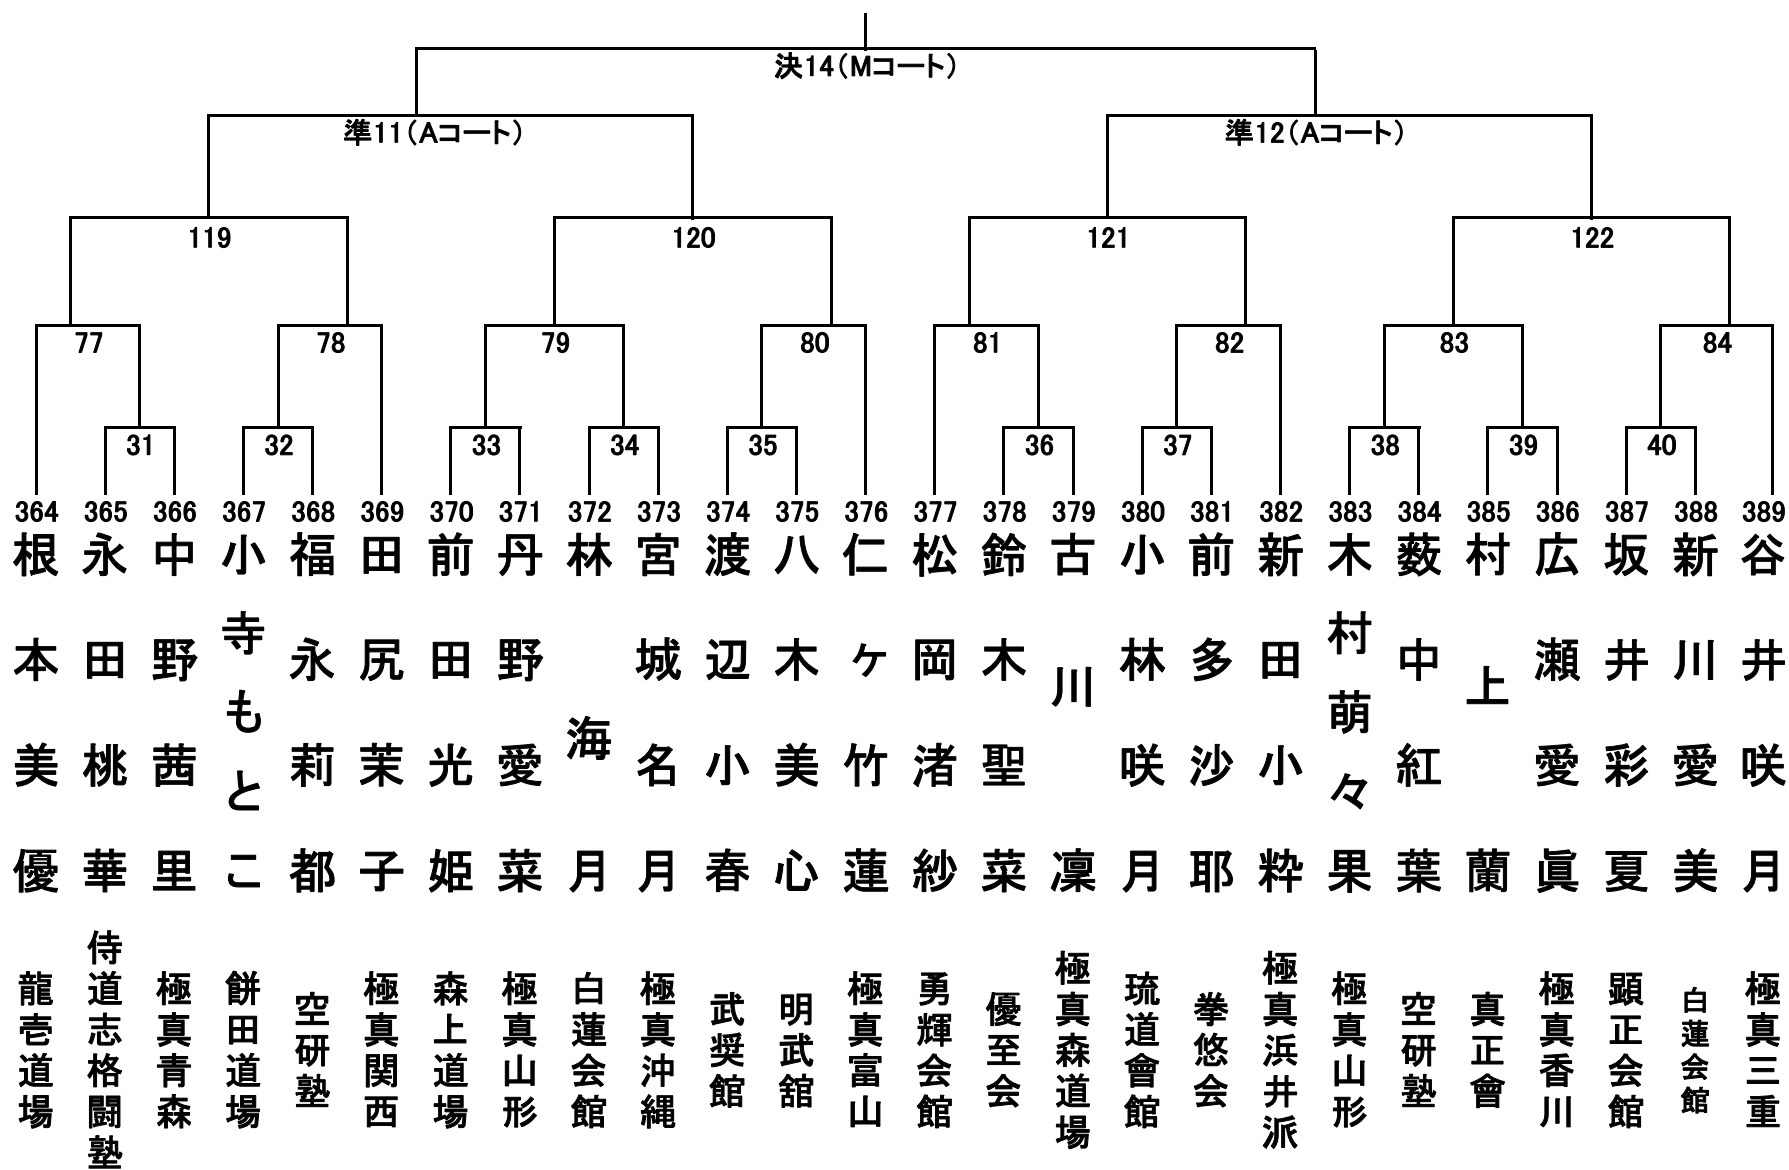

中学1年生男子軽量級の部 22名 Mコート

中学1年生男子重量級の部 33名 Mコート ①

中学1年生男子重量級の部 33名 Mコート②

中学1年生女子の部 26名 Aコート

中学2年生男子軽量級の部 14名 Mコート

中学2年生男子重量級の部 19名 Mコート

中学2年生女子の部 14名 Aコート

中学3年生男子軽量級の部 13名 Mコート