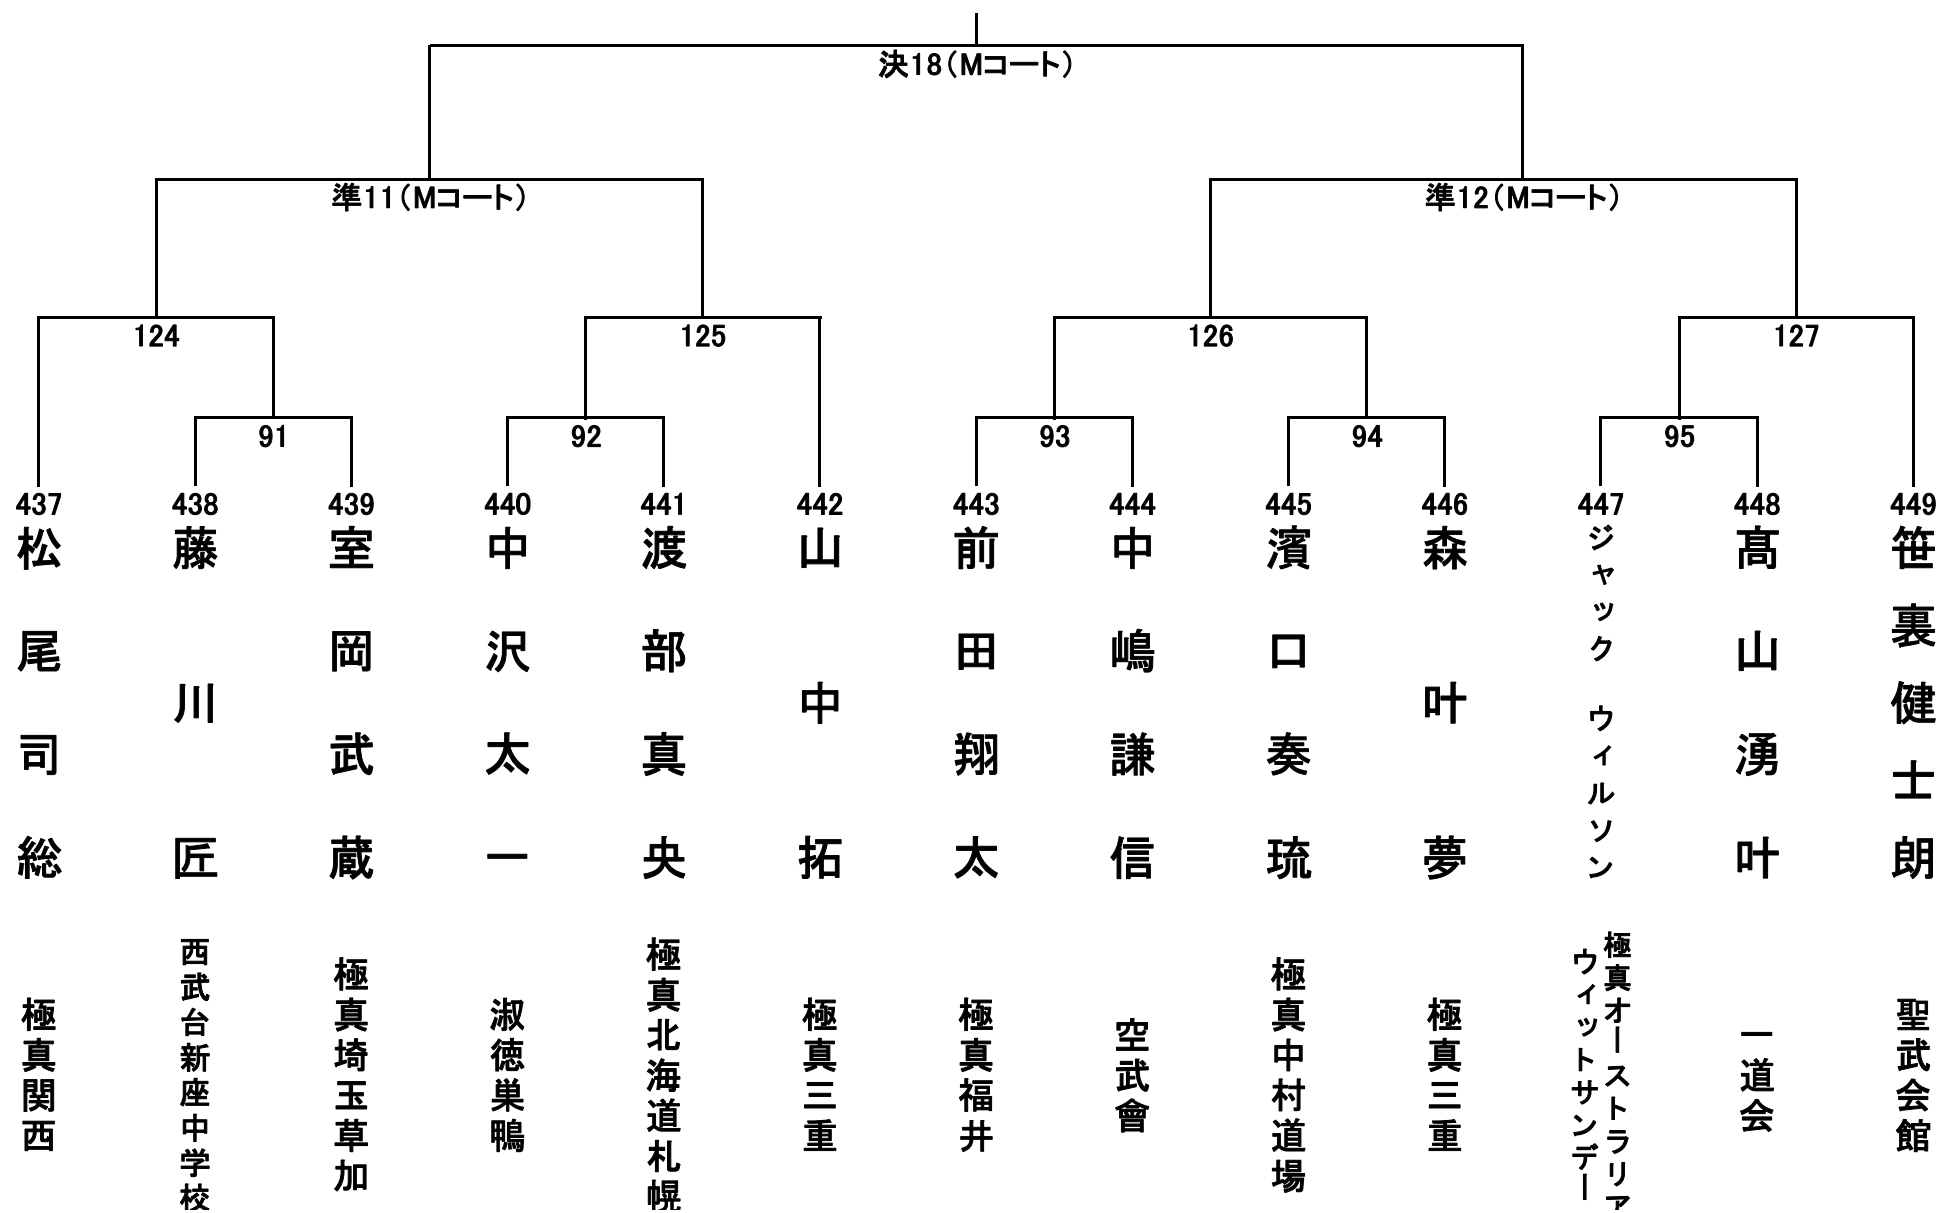

中学1年生男子軽量級の部 22名 Mコート

中学1年生男子重量級の部 33名 Mコート ①

中学1年生男子重量級の部 33名 Mコート②

中学1年生女子の部 26名 Aコート

中学2年生男子軽量級の部 14名 Mコート

中学2年生男子重量級の部 19名 Mコート

中学2年生女子の部 14名 Aコート

中学3年生男子軽量級の部 13名 Mコート

中学3年生男子重量級の部 21名 Mコート

中学3年生女子の部 20名 Aコート