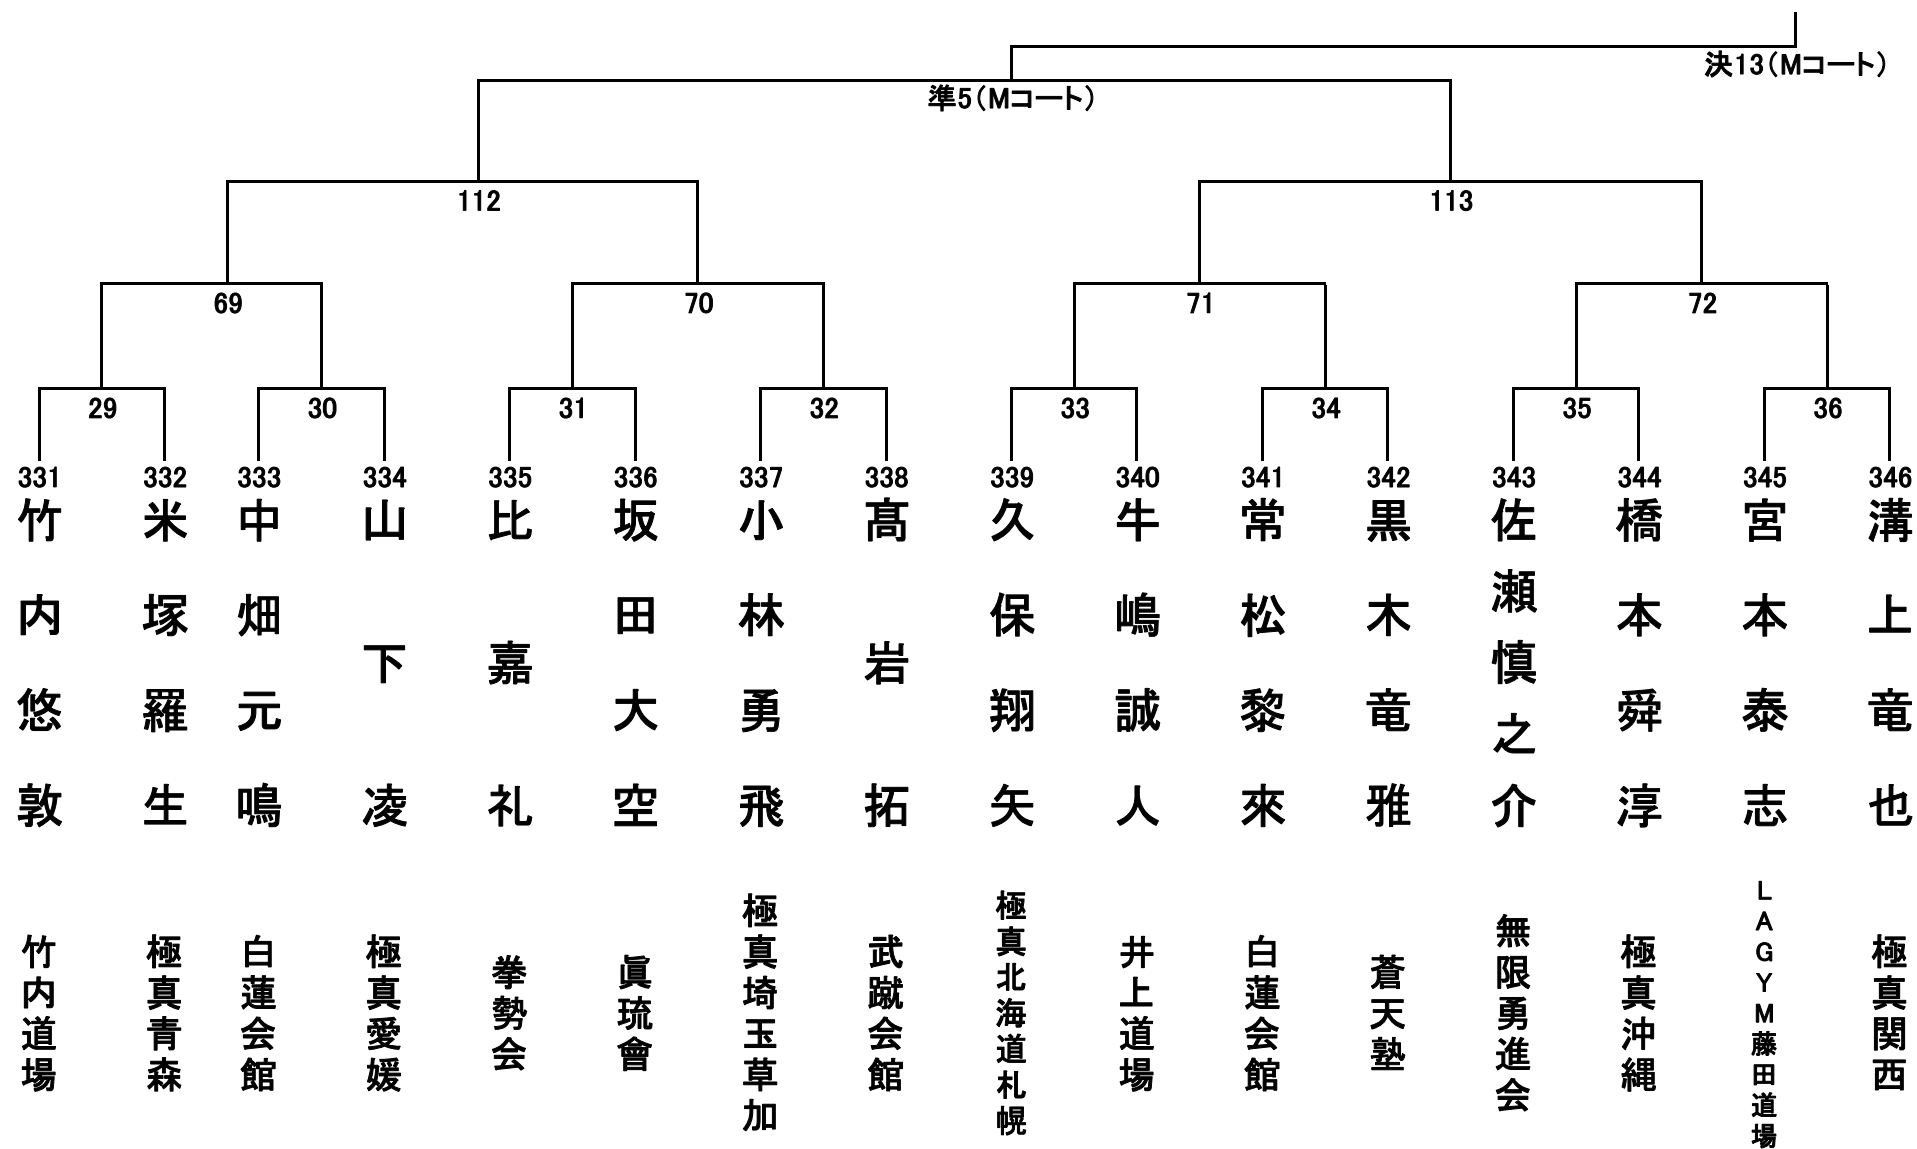

中学1年生男子軽量級の部 22名 Mコート

中学1年生男子重量級の部 33名 Mコート ①

中学1年生男子重量級の部 33名 Mコート②

中学1年生女子の部 26名 Aコート

中学2年生男子軽量級の部 14名 Mコート

中学2年生男子重量級の部 19名 Mコート

中学2年生女子の部 14名 Aコート

中学3年生男子軽量級の部 13名 Mコート

中学3年生男子重量級の部 21名 Mコート

中学3年生女子の部 20名 Aコート