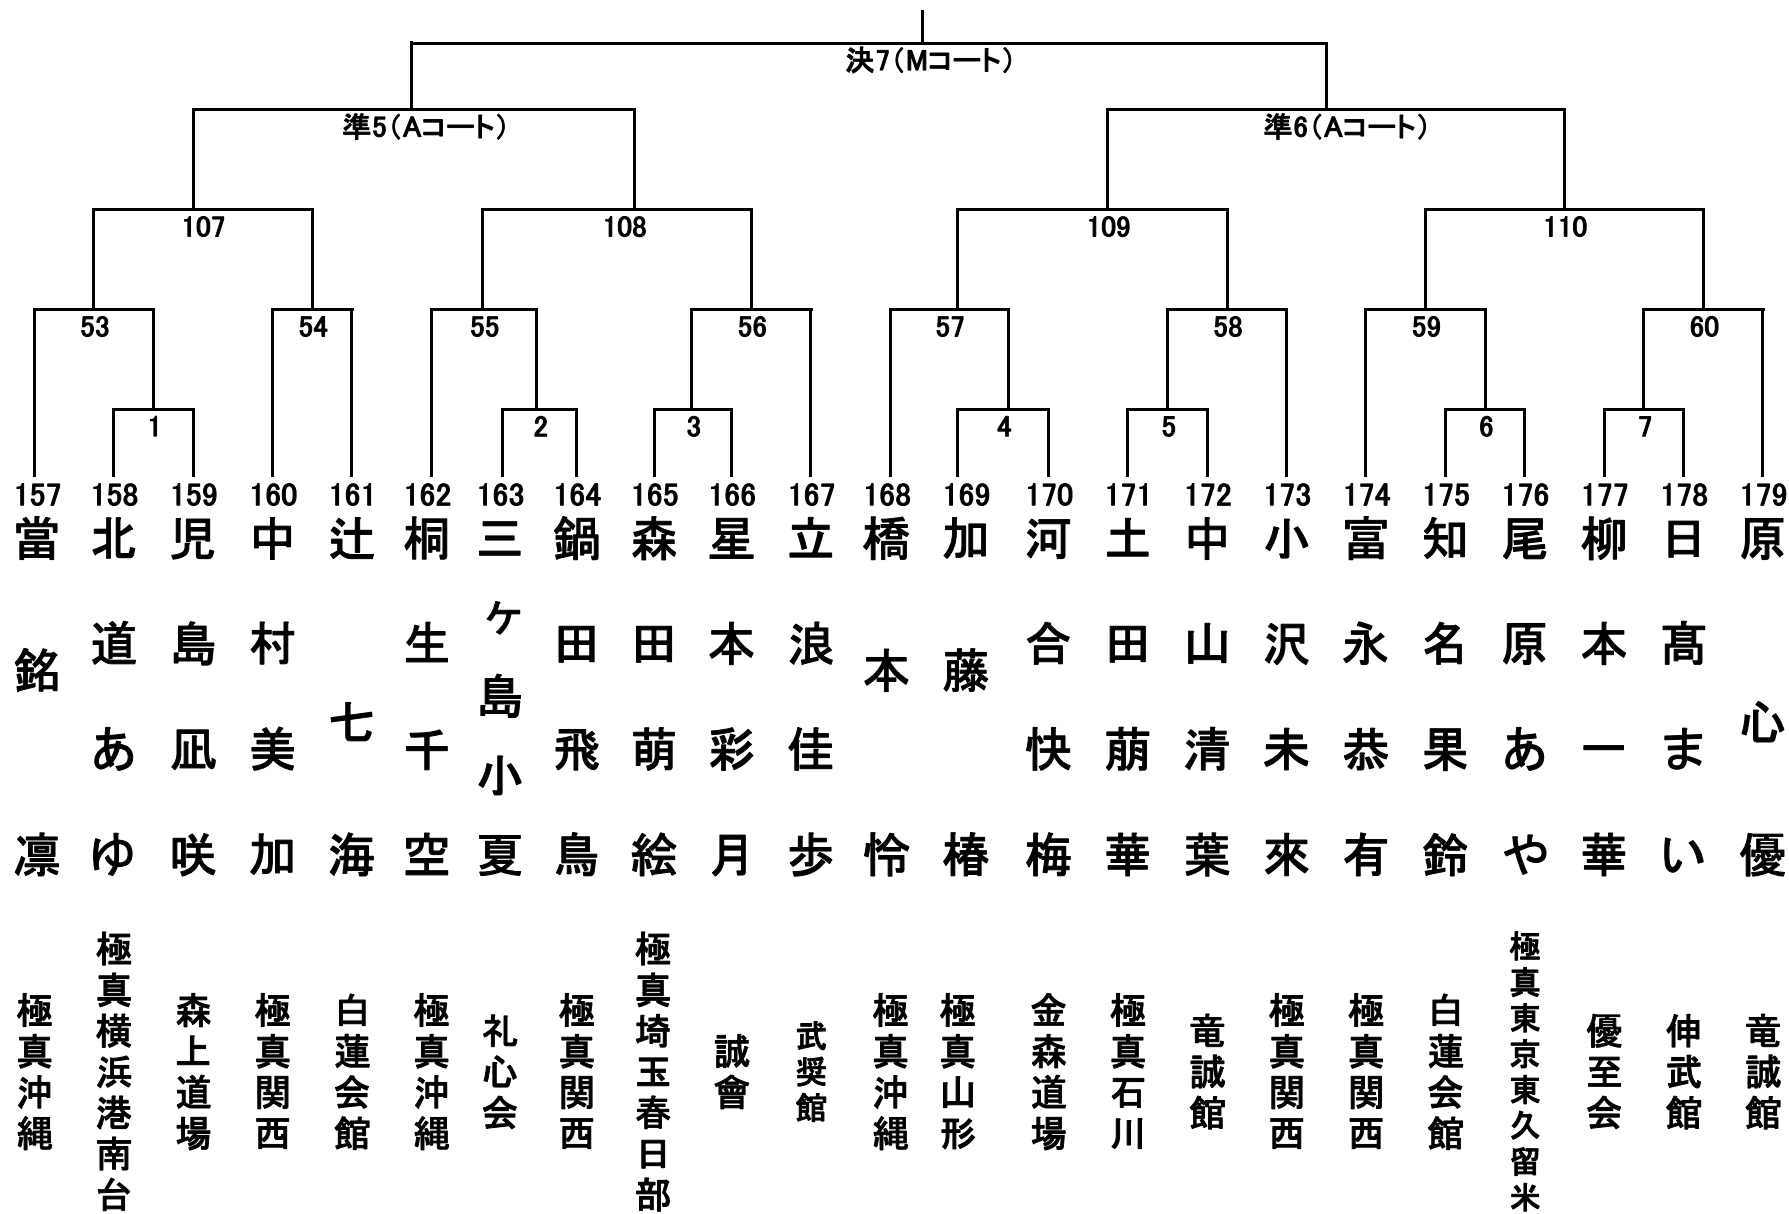

小学1年生(男女混合) 34名 Bコート①

小学1年生(男女混合) 33名 Bコート②

小学2年生男子 32名 Bコート

小学2年生女子 10名 Aコート

小学3年生男子 32名 Bコート

小学3年生女子 14名 Aコート

小学4年生男子 35名 Bコート①

小学4年生男子 35名 Bコート②

小学4年生女子の部 23名 Aコート

小学5年生男子の部 36名 Bコート①

小学5年生男子 35名 Bコート②

小学5年生女子の部 27名 Aコート

小学6年生男子の部 37名 Mコート①

小学6年生男子の部 37名 Mコート②

小学6年生女子の部 28名 Aコート