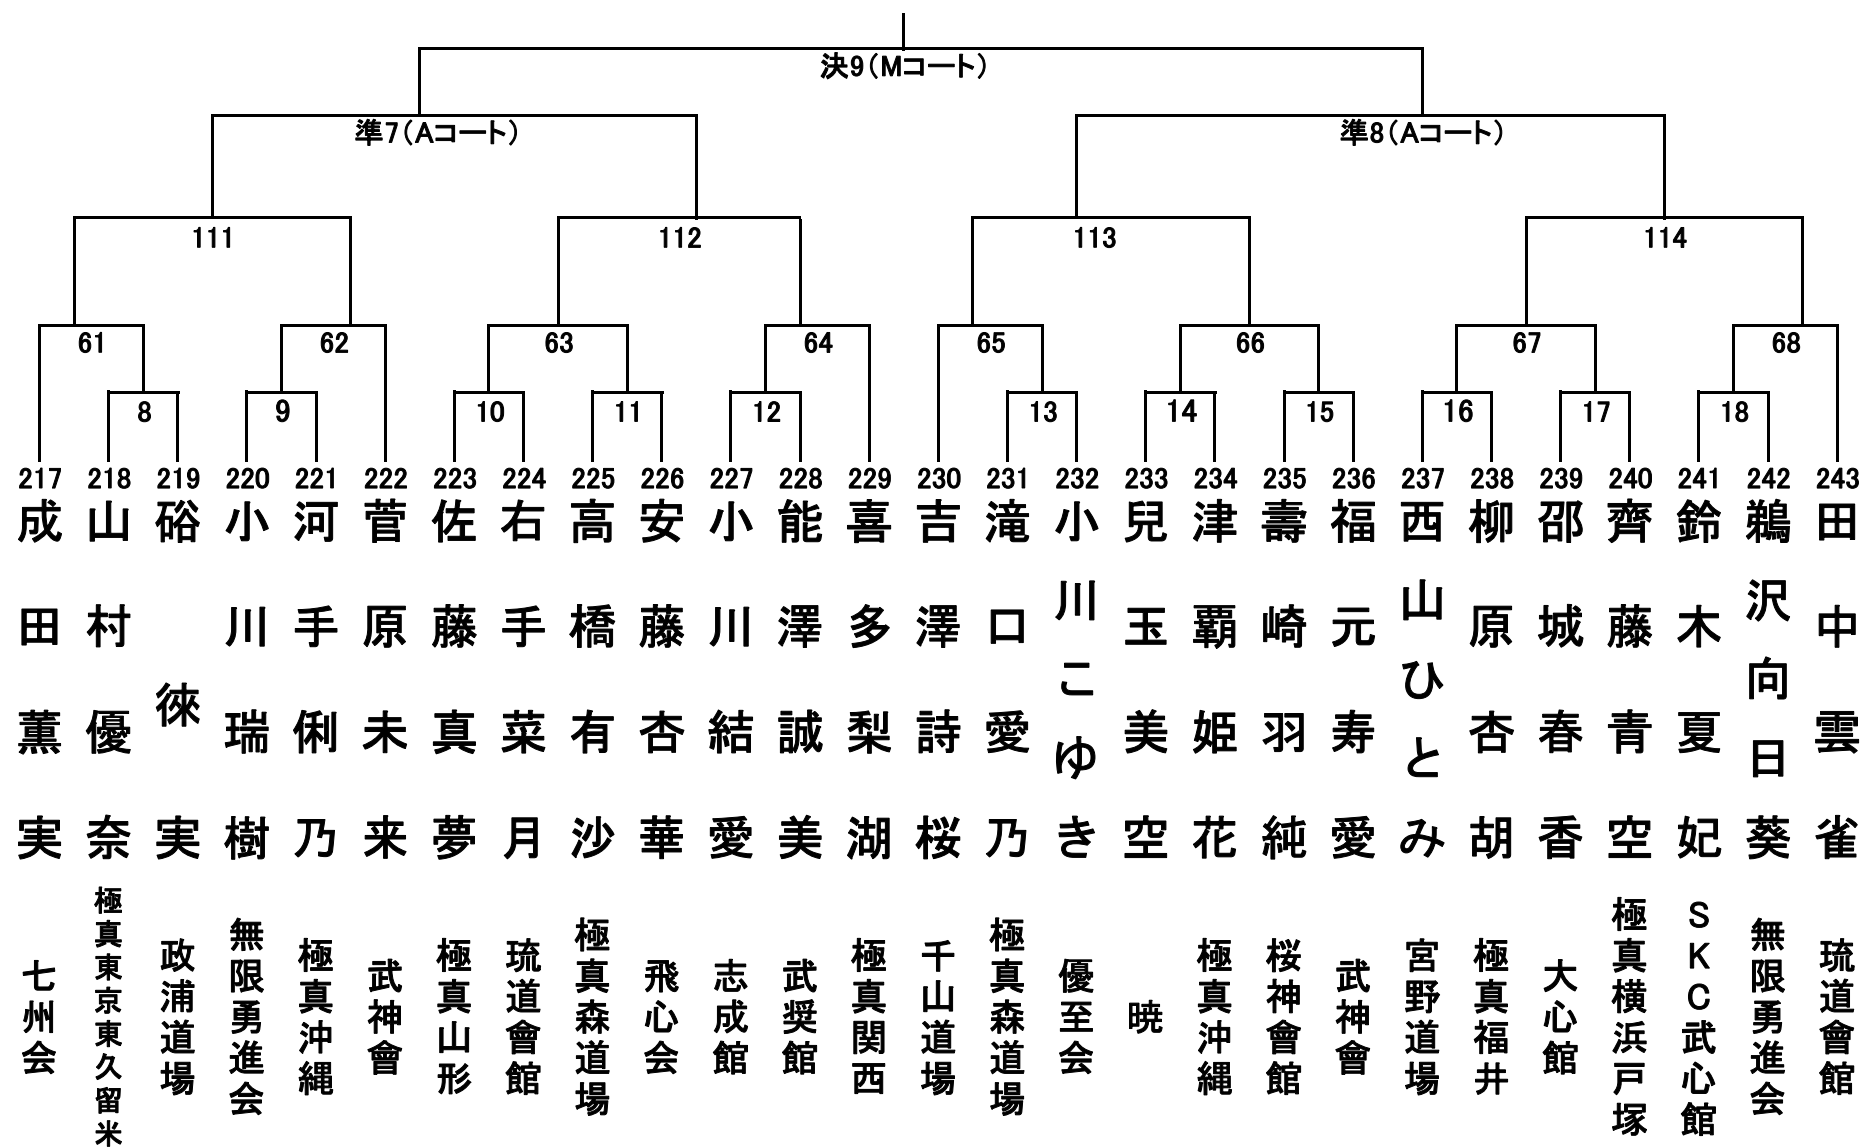

小学4年生女子の部 23名 Aコート

小学5年生男子の部 36名 Bコート①

小学5年生男子 35名 Bコート②

小学5年生女子の部 27名 Aコート

小学6年生男子の部 37名 Mコート①

小学6年生男子の部 37名 Mコート②

小学6年生女子の部 28名 Aコート