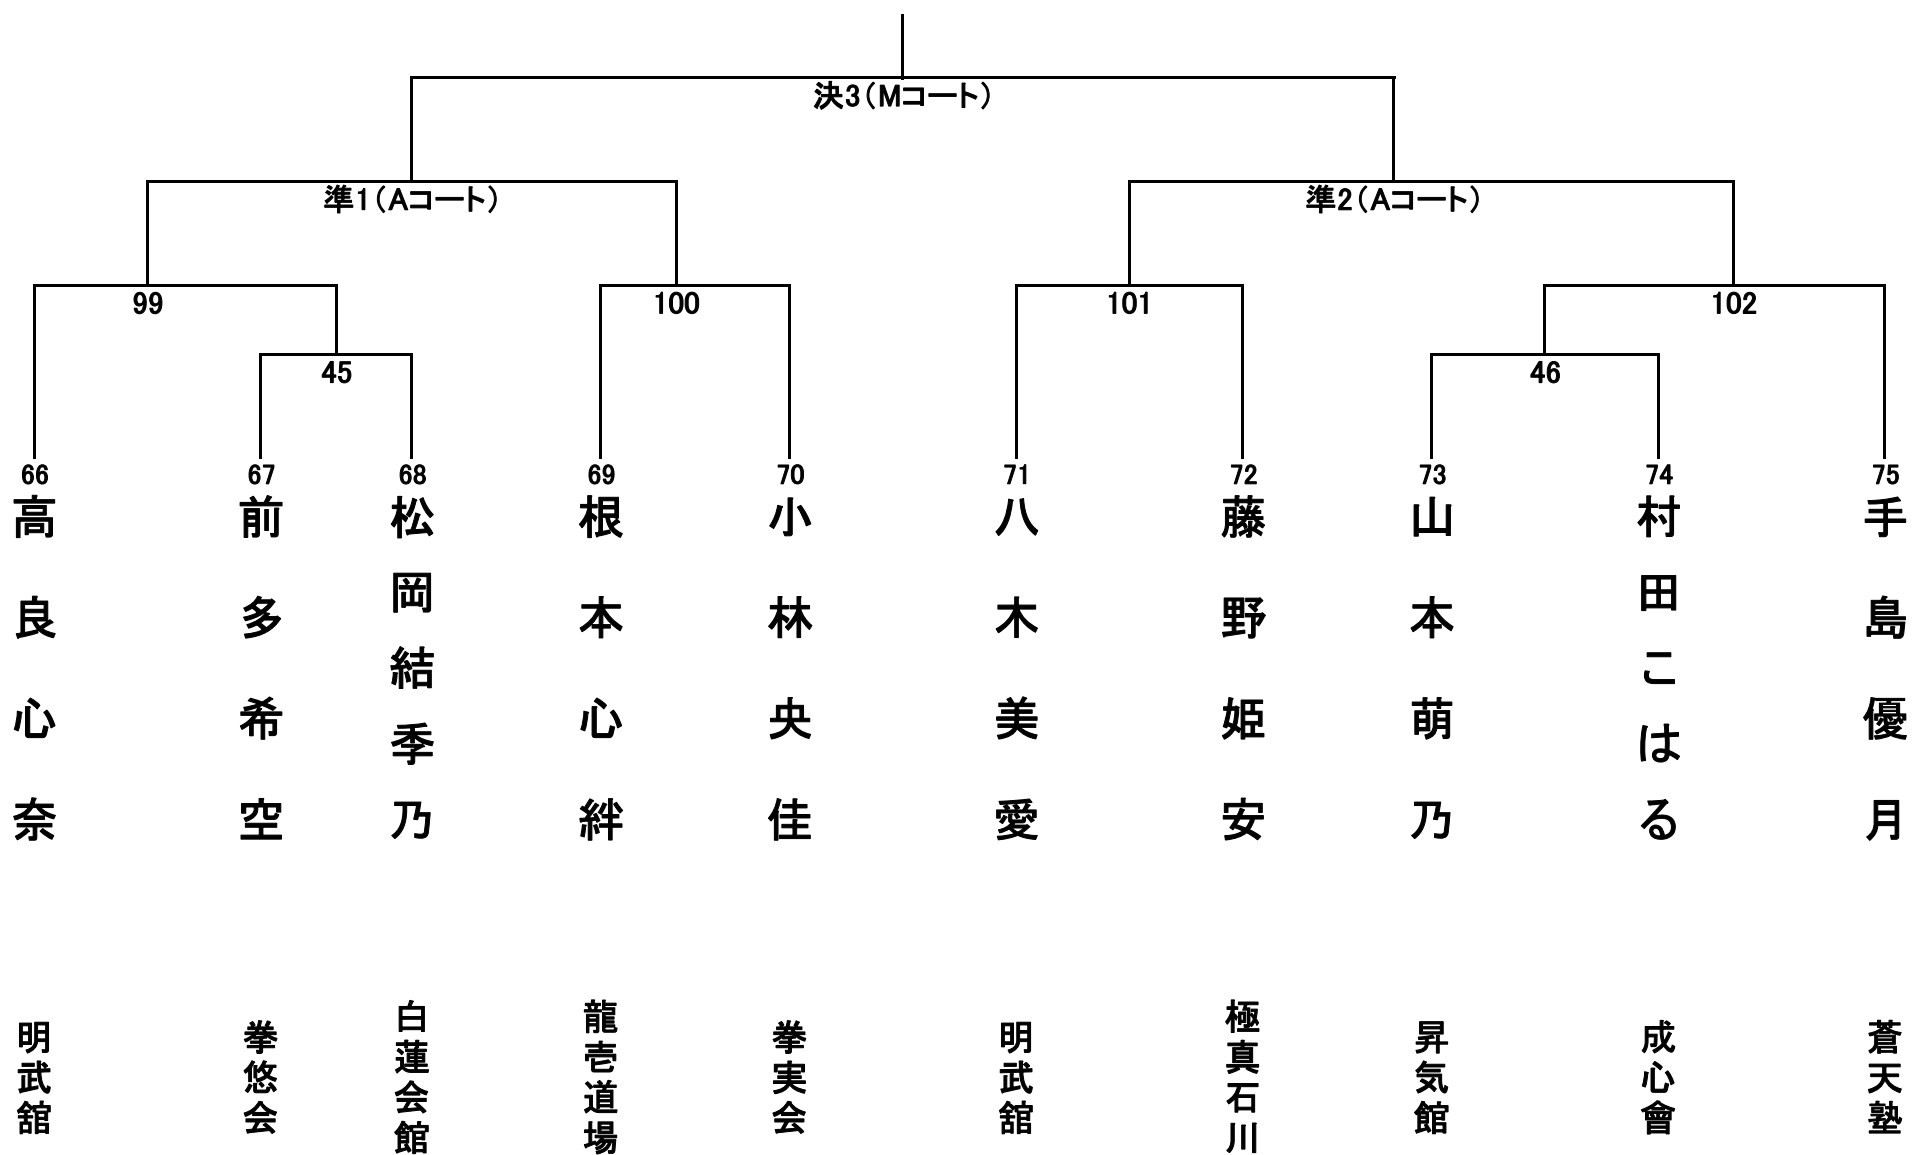

小学1年生(男女混合) 34名 Bコート①

小学1年生(男女混合) 33名 Bコート②

小学2年生男子 32名 Bコート

小学2年生女子 10名 Aコート

小学3年生男子 32名 Bコート

小学3年生女子 14名 Aコート

小学4年生男子 35名 Bコート①

小学4年生男子 35名 Bコート②

小学4年生女子の部 23名 Aコート

小学5年生男子の部 36名 Bコート①

小学5年生男子 35名 Bコート②

小学5年生女子の部 27名 Aコート

小学6年生男子の部 37名 Mコート①

小学6年生男子の部 37名 Mコート②

小学6年生女子の部 28名 Aコート