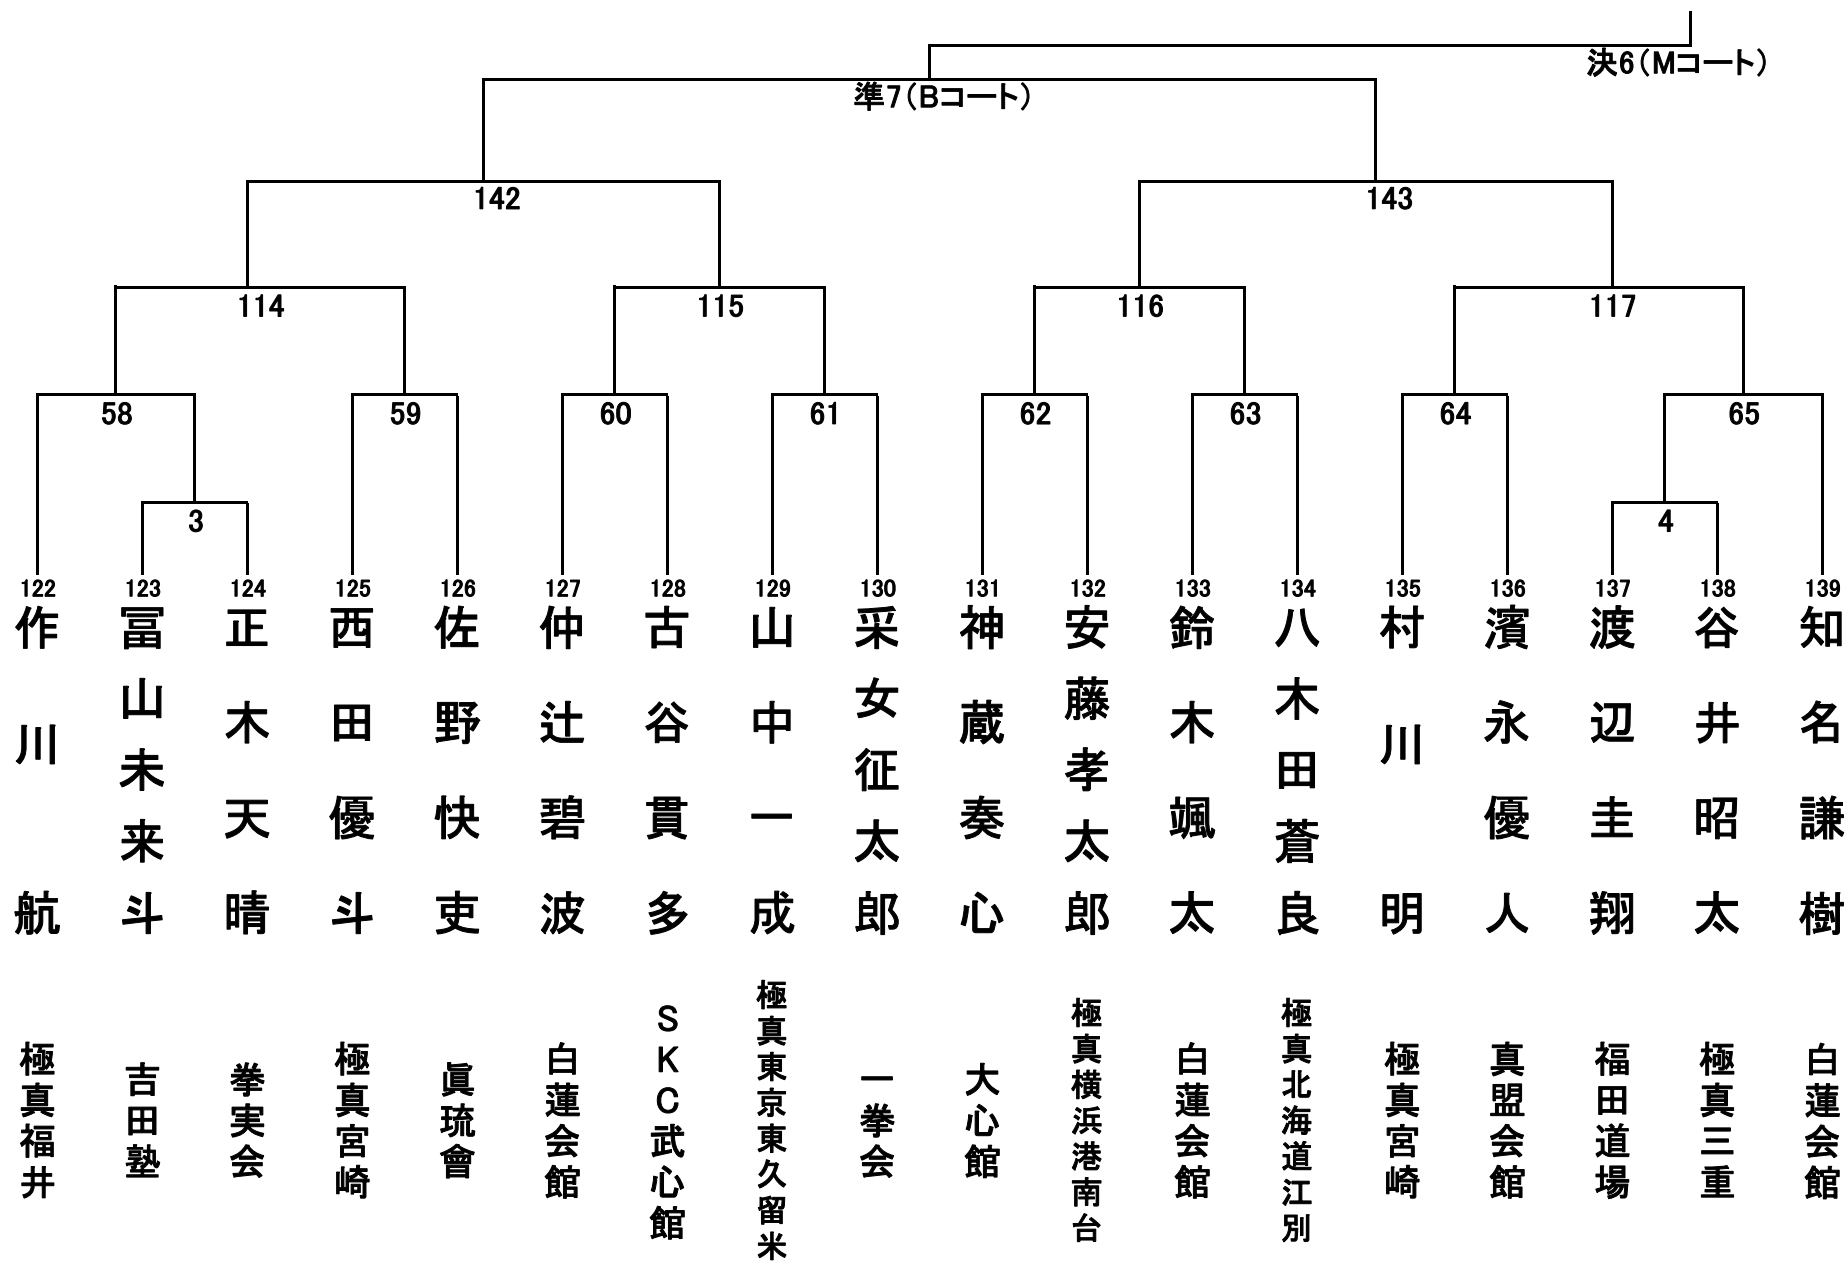

小学1年生(男女混合) 34名 Bコート①

小学1年生(男女混合) 33名 Bコート②

小学2年生男子 32名 Bコート

小学2年生女子 10名 Aコート

小学3年生男子 32名 Bコート

小学3年生女子 14名 Aコート

小学4年生男子 35名 Bコート①

小学4年生男子 35名 Bコート②