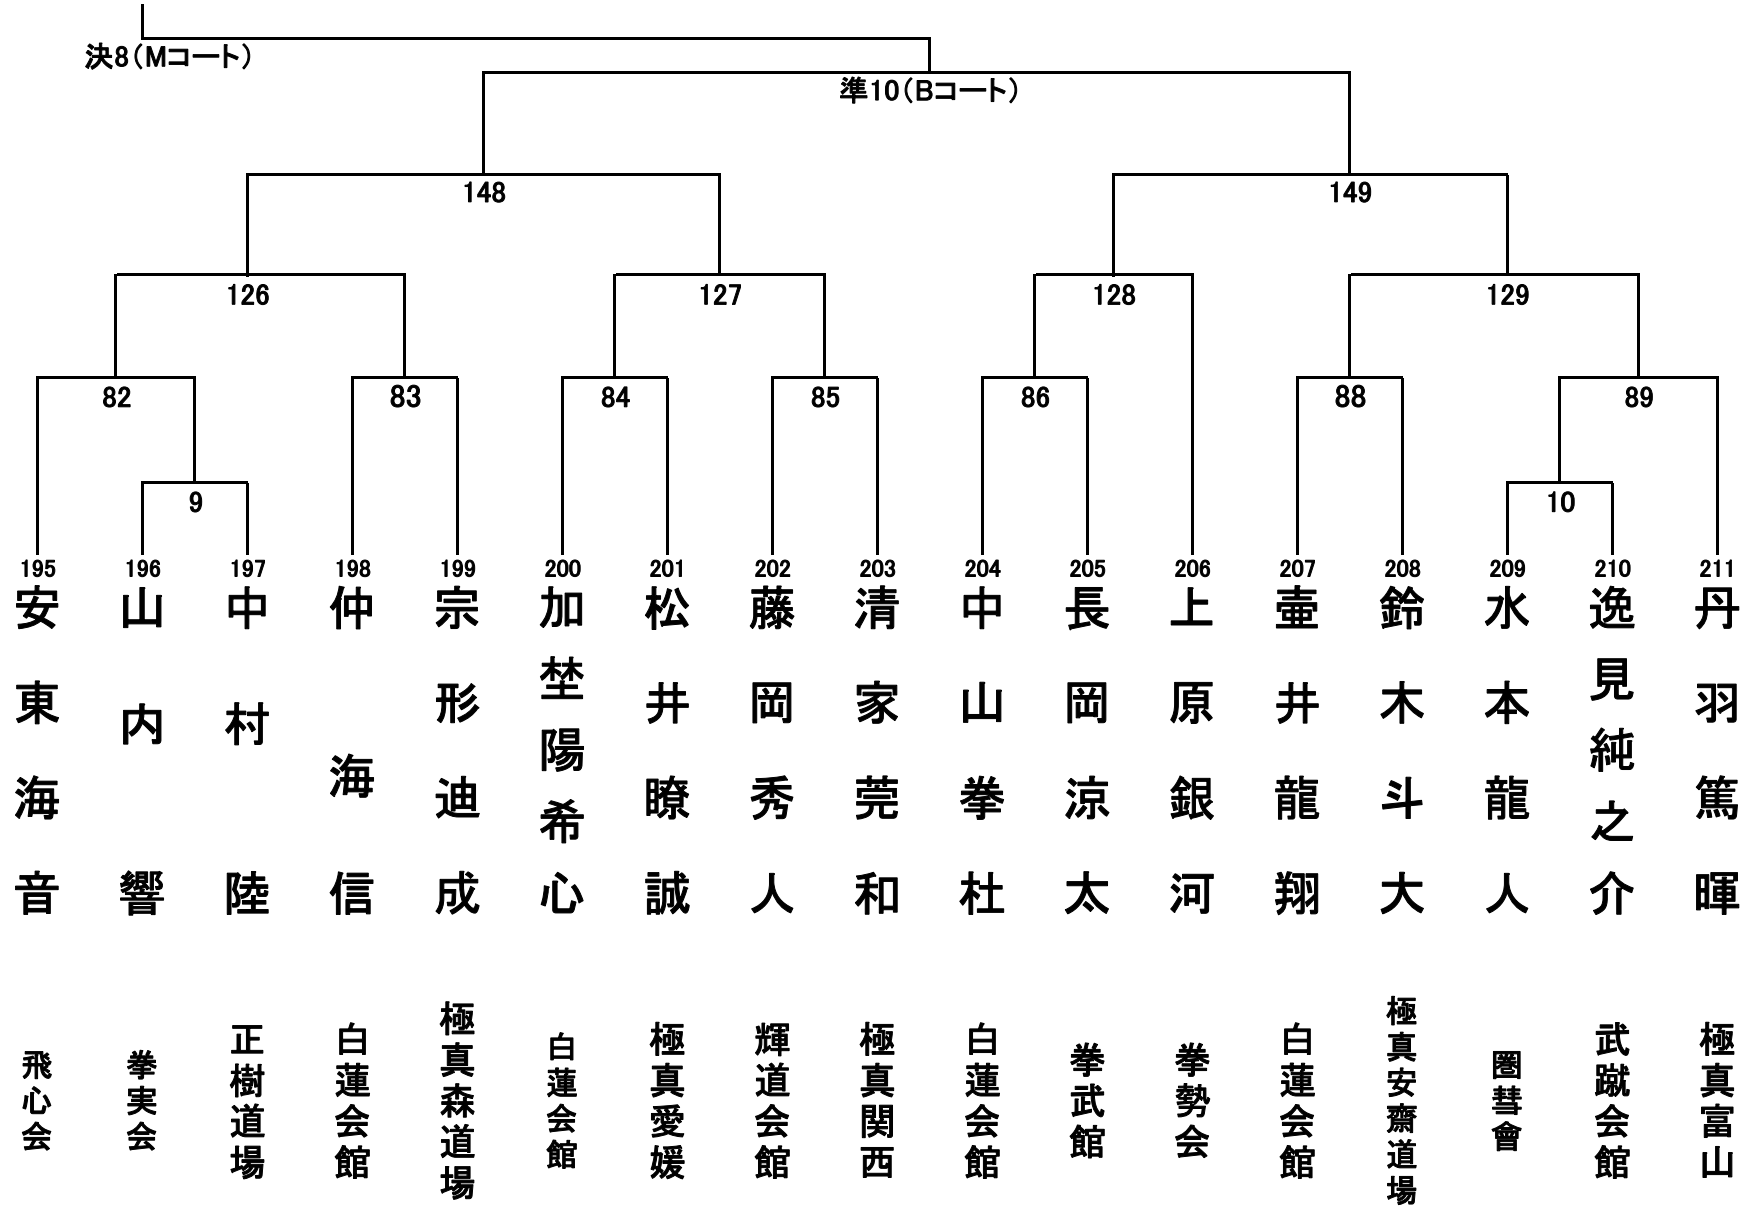

小学1年生(男女混合) 34名 Bコート①

小学1年生(男女混合) 33名 Bコート②

小学2年生男子 32名 Bコート

小学2年生女子 10名 Aコート

小学3年生男子 32名 Bコート

小学3年生女子 14名 Aコート

小学4年生男子 35名 Bコート①

小学4年生男子 35名 Bコート②

小学4年生女子の部 23名 Aコート

小学5年生男子の部 36名 Bコート①

小学5年生男子 35名 Bコート②

小学5年生女子の部 27名 Aコート

小学6年生男子の部 37名 Mコート①

小学6年生男子の部 37名 Mコート②

小学6年生女子の部 28名 Aコート