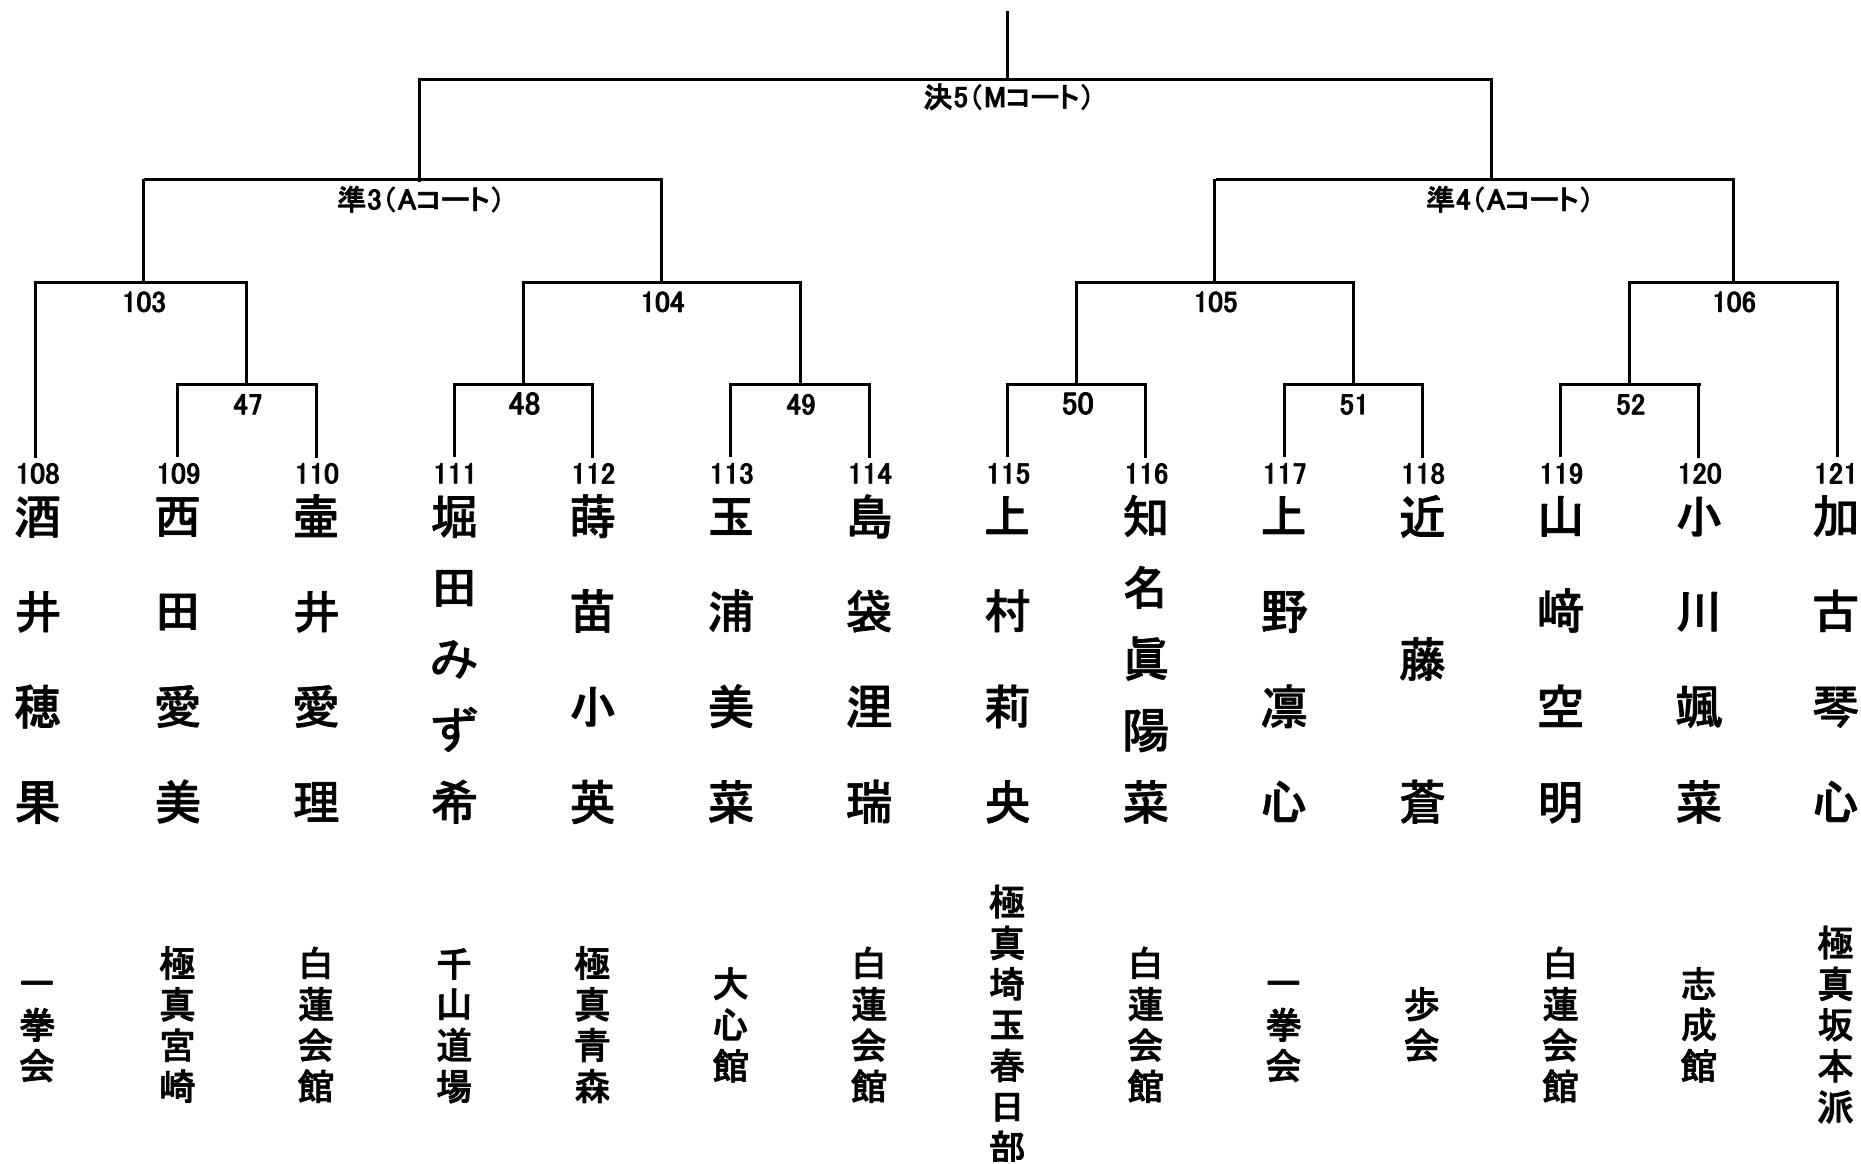

小学1年生(男女混合) 34名 Bコート①

小学1年生(男女混合) 33名 Bコート②

小学2年生男子 32名 Bコート

小学2年生女子 10名 Aコート

小学3年生男子 32名 Bコート

小学3年生女子 14名 Aコート

小学4年生男子 35名 Bコート①

小学4年生男子 35名 Bコート②

小学4年生女子の部 23名 Aコート

小学5年生男子の部 36名 Bコート①

小学5年生男子 35名 Bコート②

小学5年生女子の部 27名 Aコート

小学6年生男子の部 37名 Mコート①

小学6年生男子の部 37名 Mコート②

小学6年生女子の部 28名 Aコート