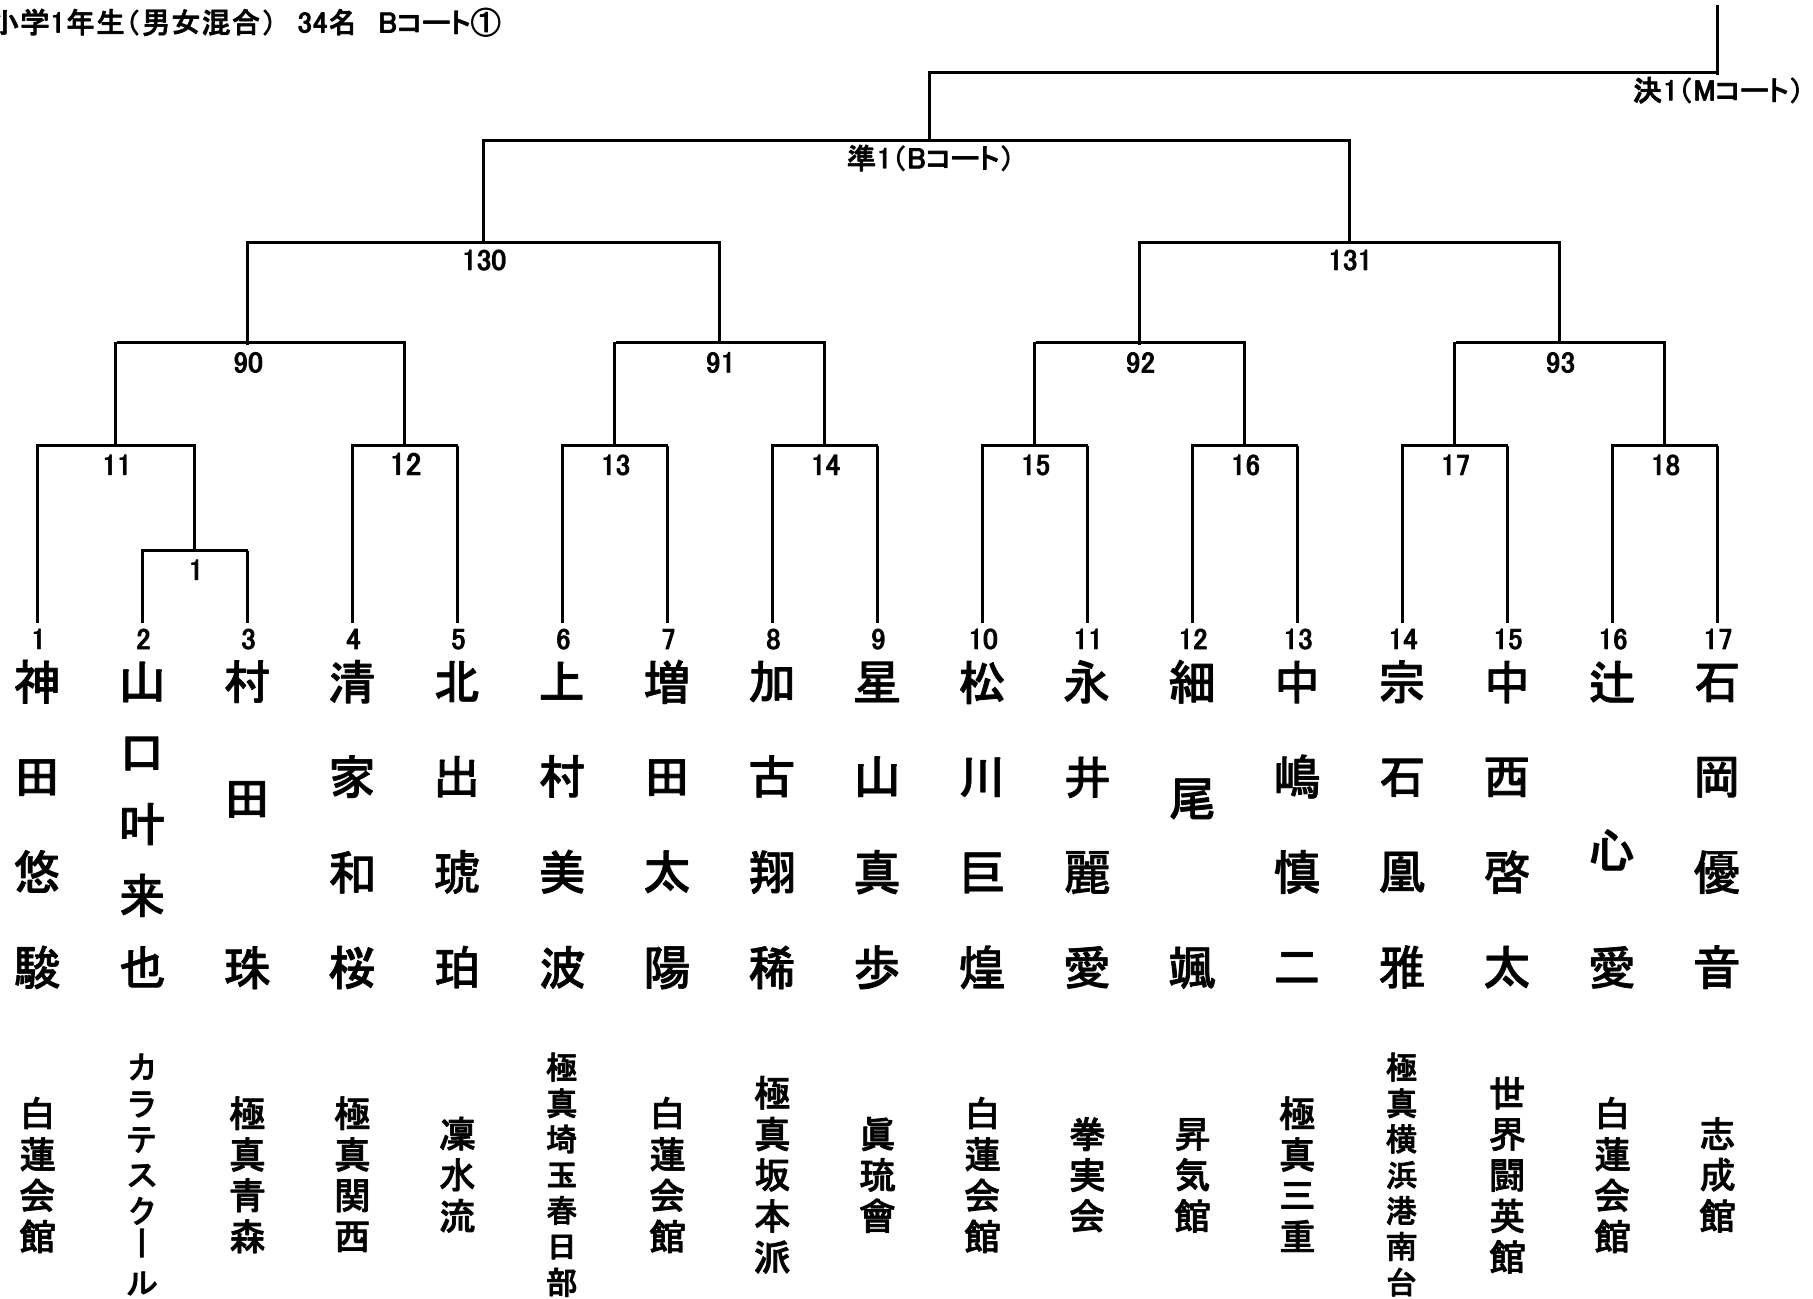

小学1年生(男女混合) 34名 Bコート①

小学1年生(男女混合) 33名 Bコート②

小学2年生男子 32名 Bコート

小学2年生女子 10名 Aコート

小学3年生男子 32名 Bコート

小学3年生女子 14名 Aコート

小学4年生男子 35名 Bコート①

小学4年生男子 35名 Bコート②

小学4年生女子の部 23名 Aコート

小学5年生男子の部 36名 Bコート①

小学5年生男子 35名 Bコート②

小学5年生女子の部 27名 Aコート

小学6年生男子の部 37名 Mコート①

小学6年生男子の部 37名 Mコート②

小学6年生女子の部 28名 Aコート