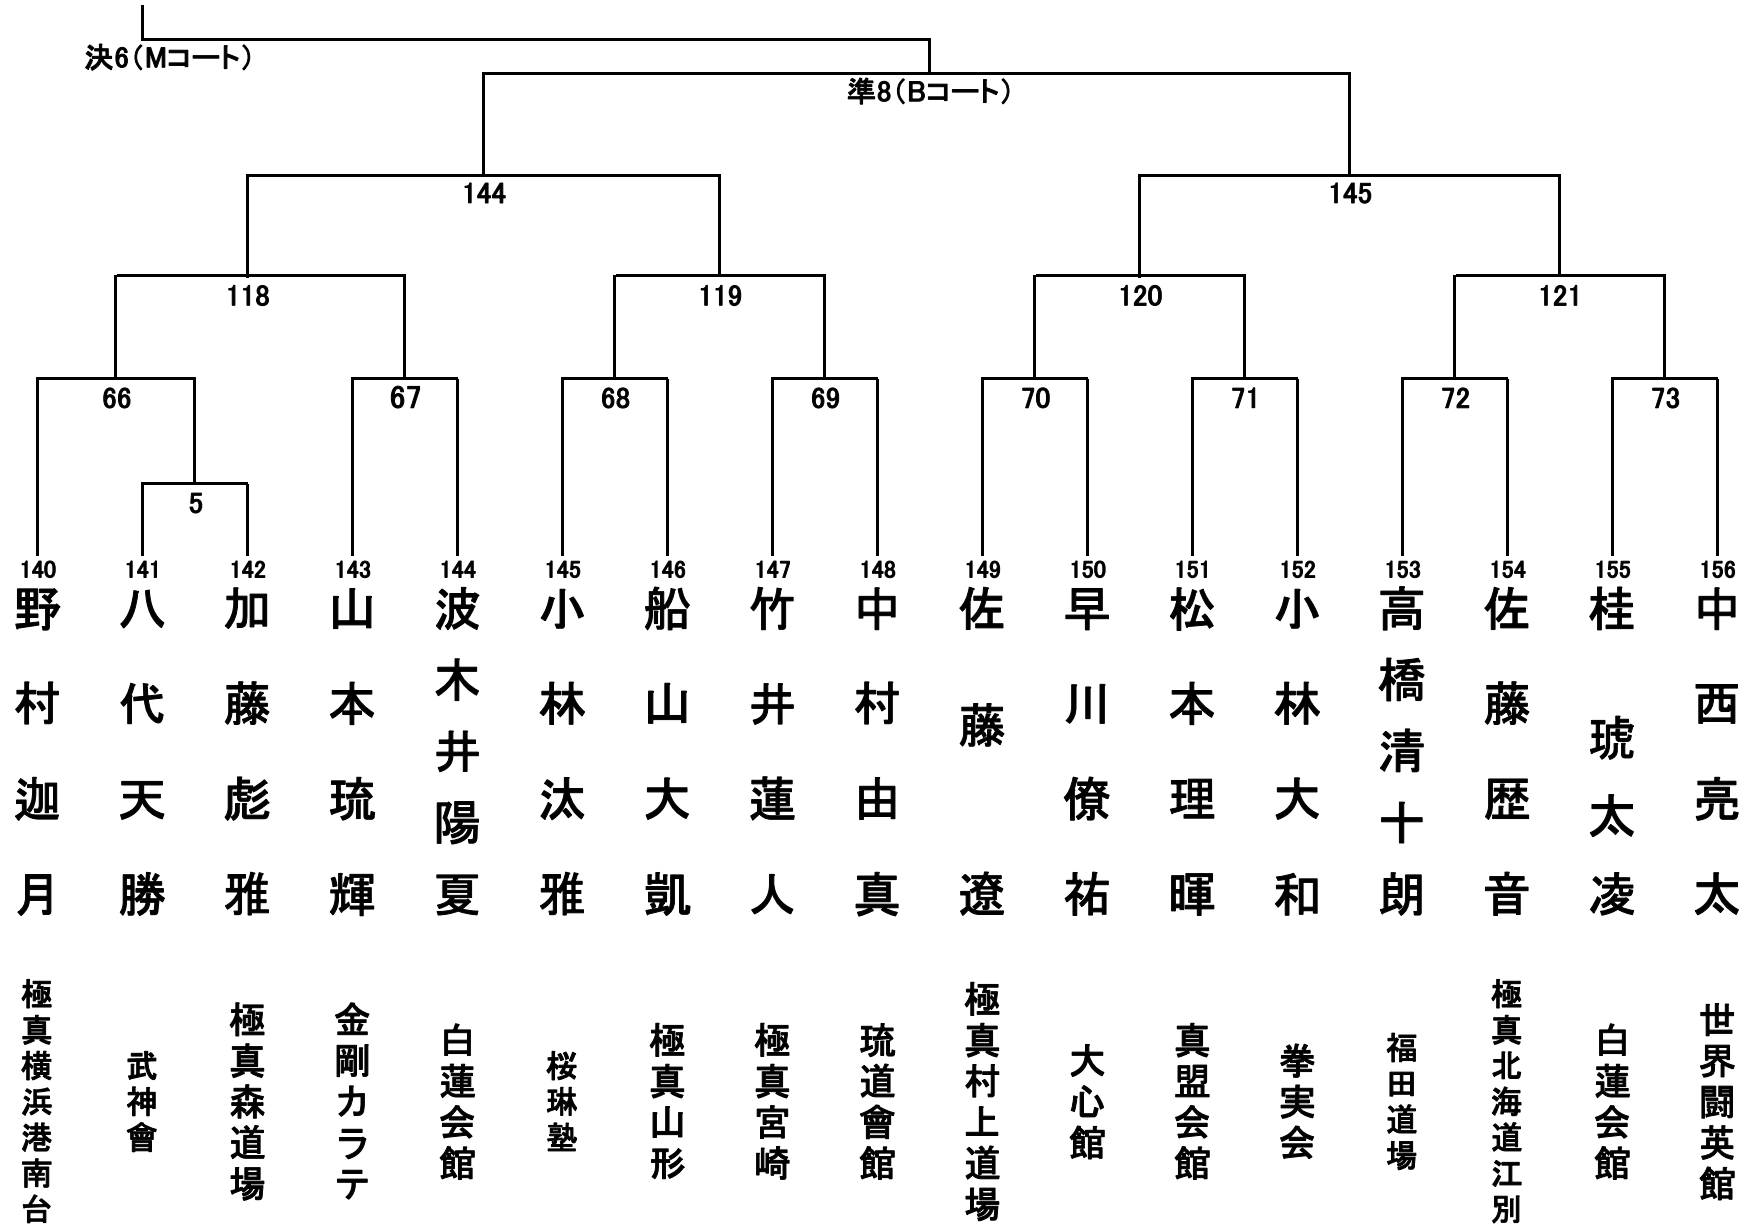

小学1年生(男女混合) 34名 Bコート①

小学1年生(男女混合) 33名 Bコート②

小学2年生男子 32名 Bコート

小学2年生女子 10名 Aコート

小学3年生男子 32名 Bコート

小学3年生女子 14名 Aコート

小学4年生男子 35名 Bコート①

小学4年生男子 35名 Bコート②

小学4年生女子の部 23名 Aコート

小学5年生男子の部 36名 Bコート①

小学5年生男子 35名 Bコート②

小学5年生女子の部 27名 Aコート

小学6年生男子の部 37名 Mコート①

小学6年生男子の部 37名 Mコート②

小学6年生女子の部 28名 Aコート