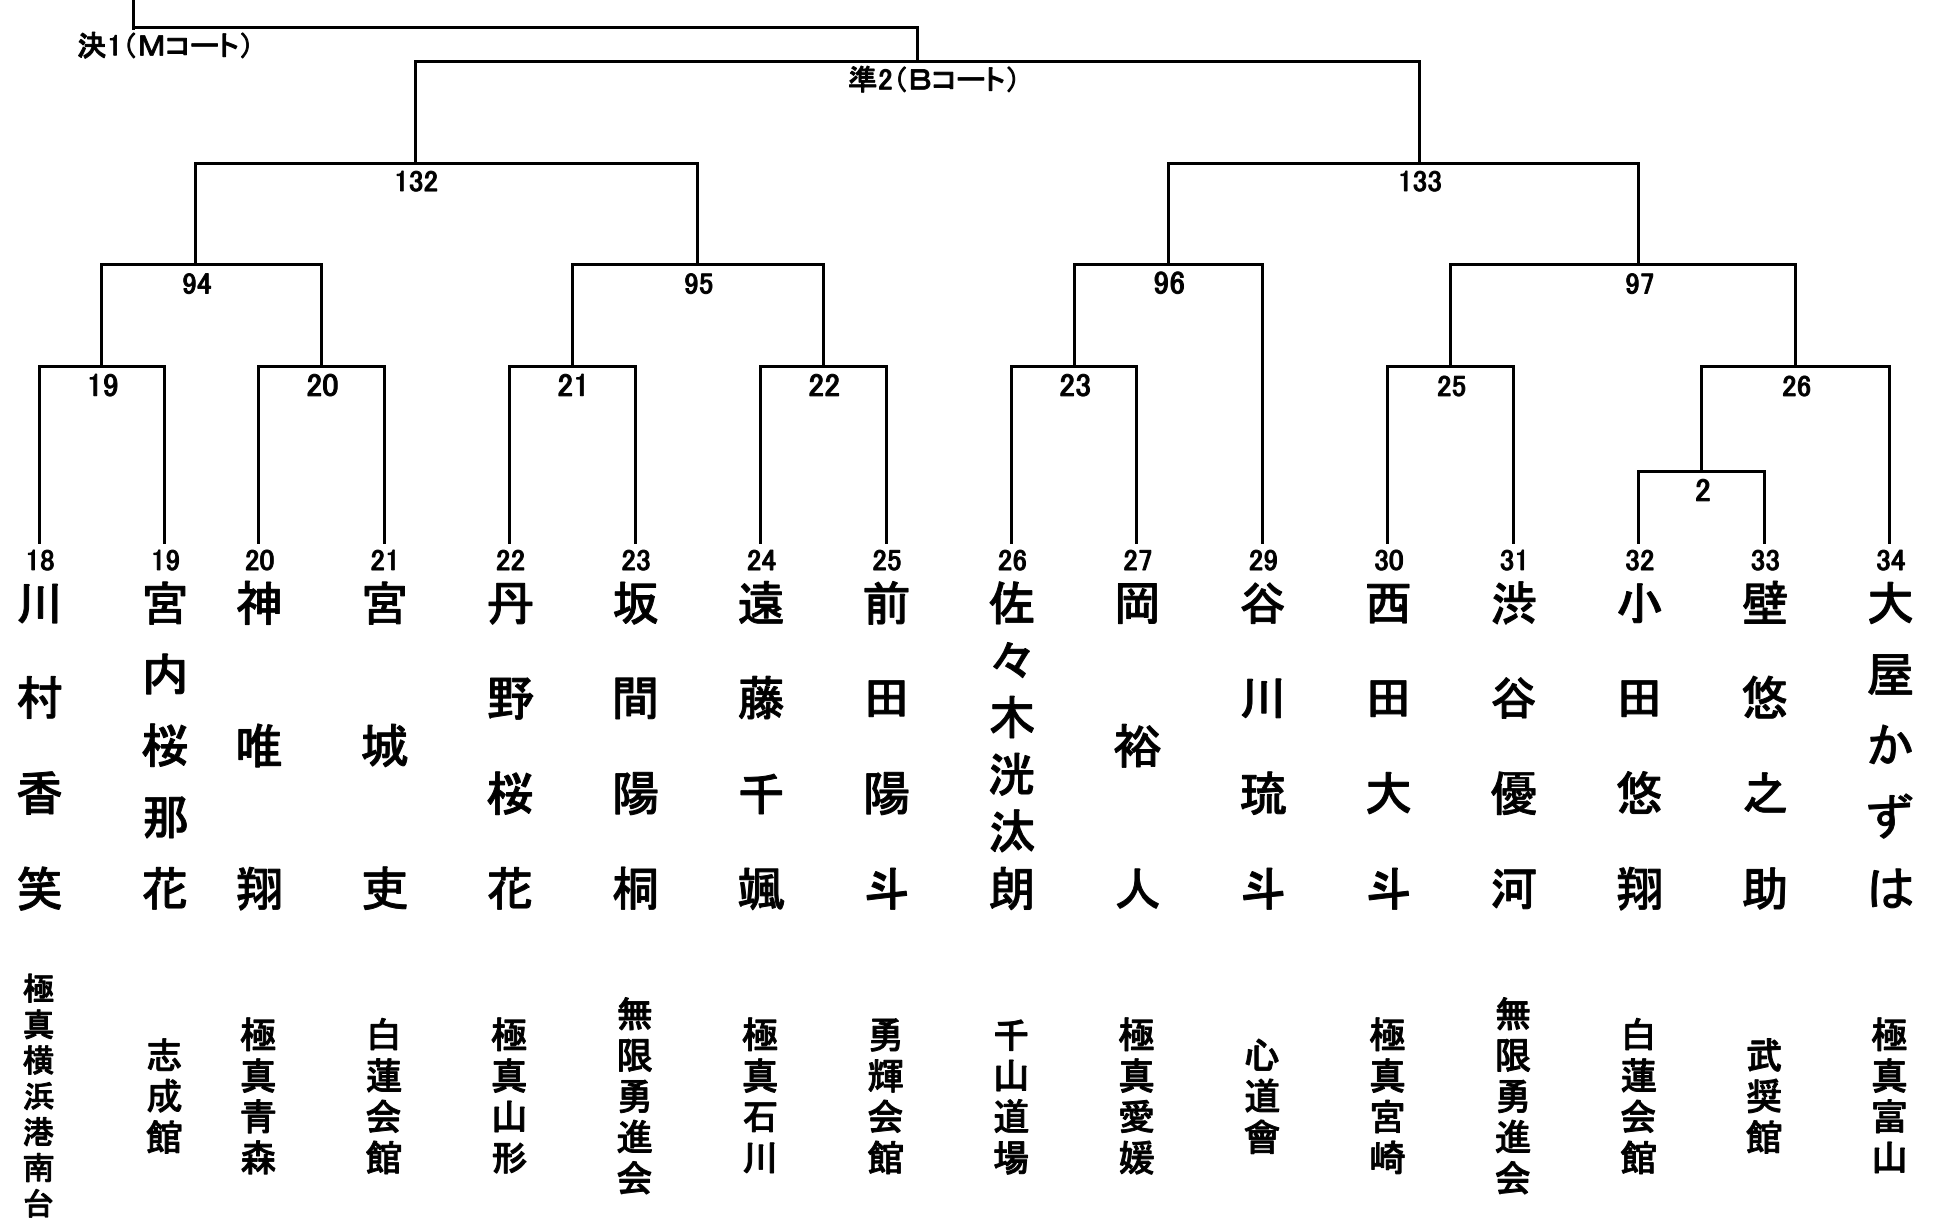

小学1年生(男女混合) 34名 Bコート①

小学1年生(男女混合) 33名 Bコート②

小学2年生男子 32名 Bコート

小学2年生女子 10名 Aコート

小学3年生男子 32名 Bコート

小学3年生女子 14名 Aコート

小学4年生男子 35名 Bコート①

小学4年生男子 35名 Bコート②