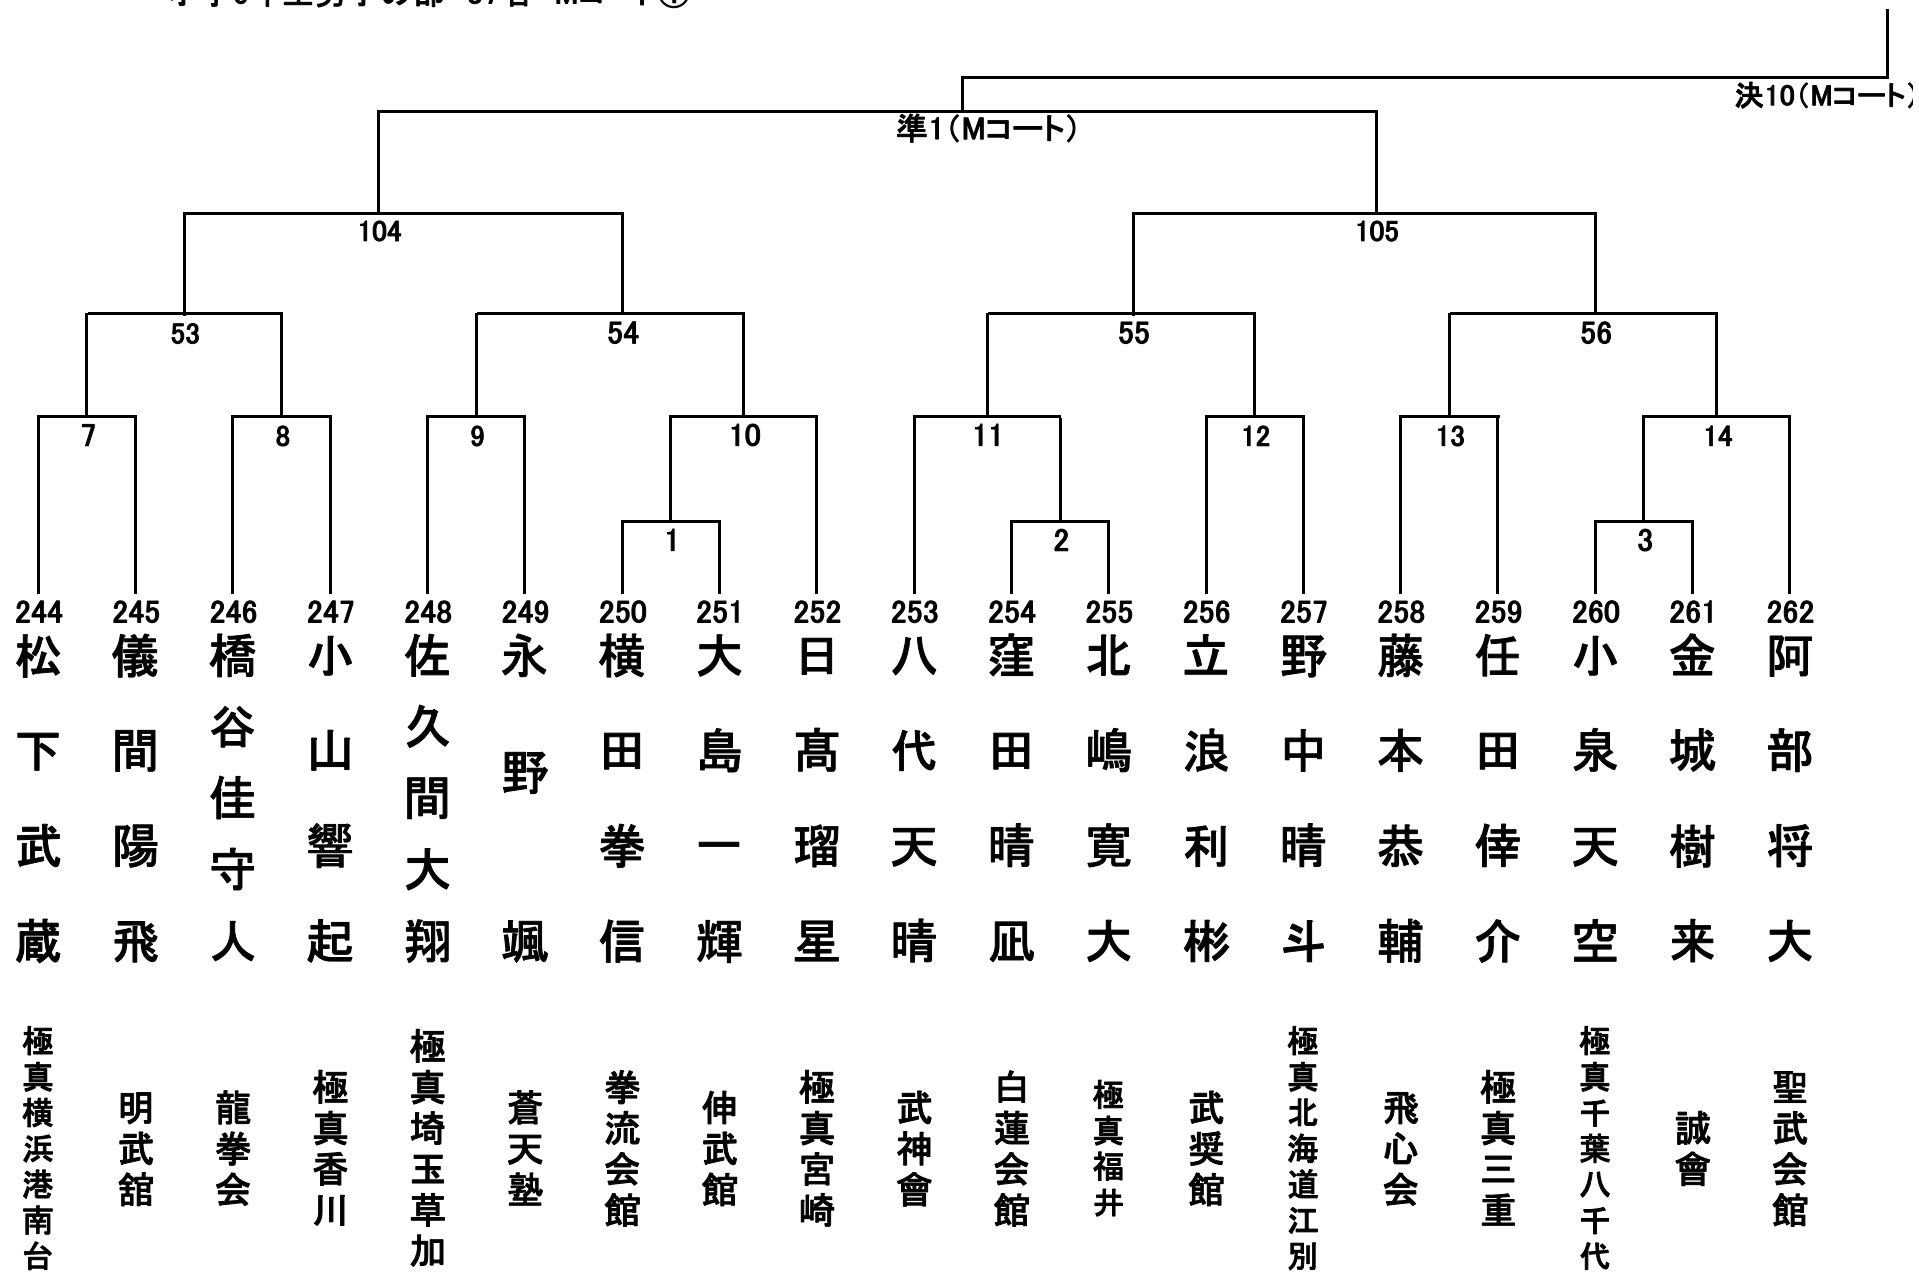

小学4年生女子の部 23名 Aコート

小学5年生男子の部 36名 Bコート①

小学5年生男子 35名 Bコート②

小学5年生女子の部 27名 Aコート

小学6年生男子の部 37名 Mコート①

小学6年生男子の部 37名 Mコート②

小学6年生女子の部 28名 Aコート