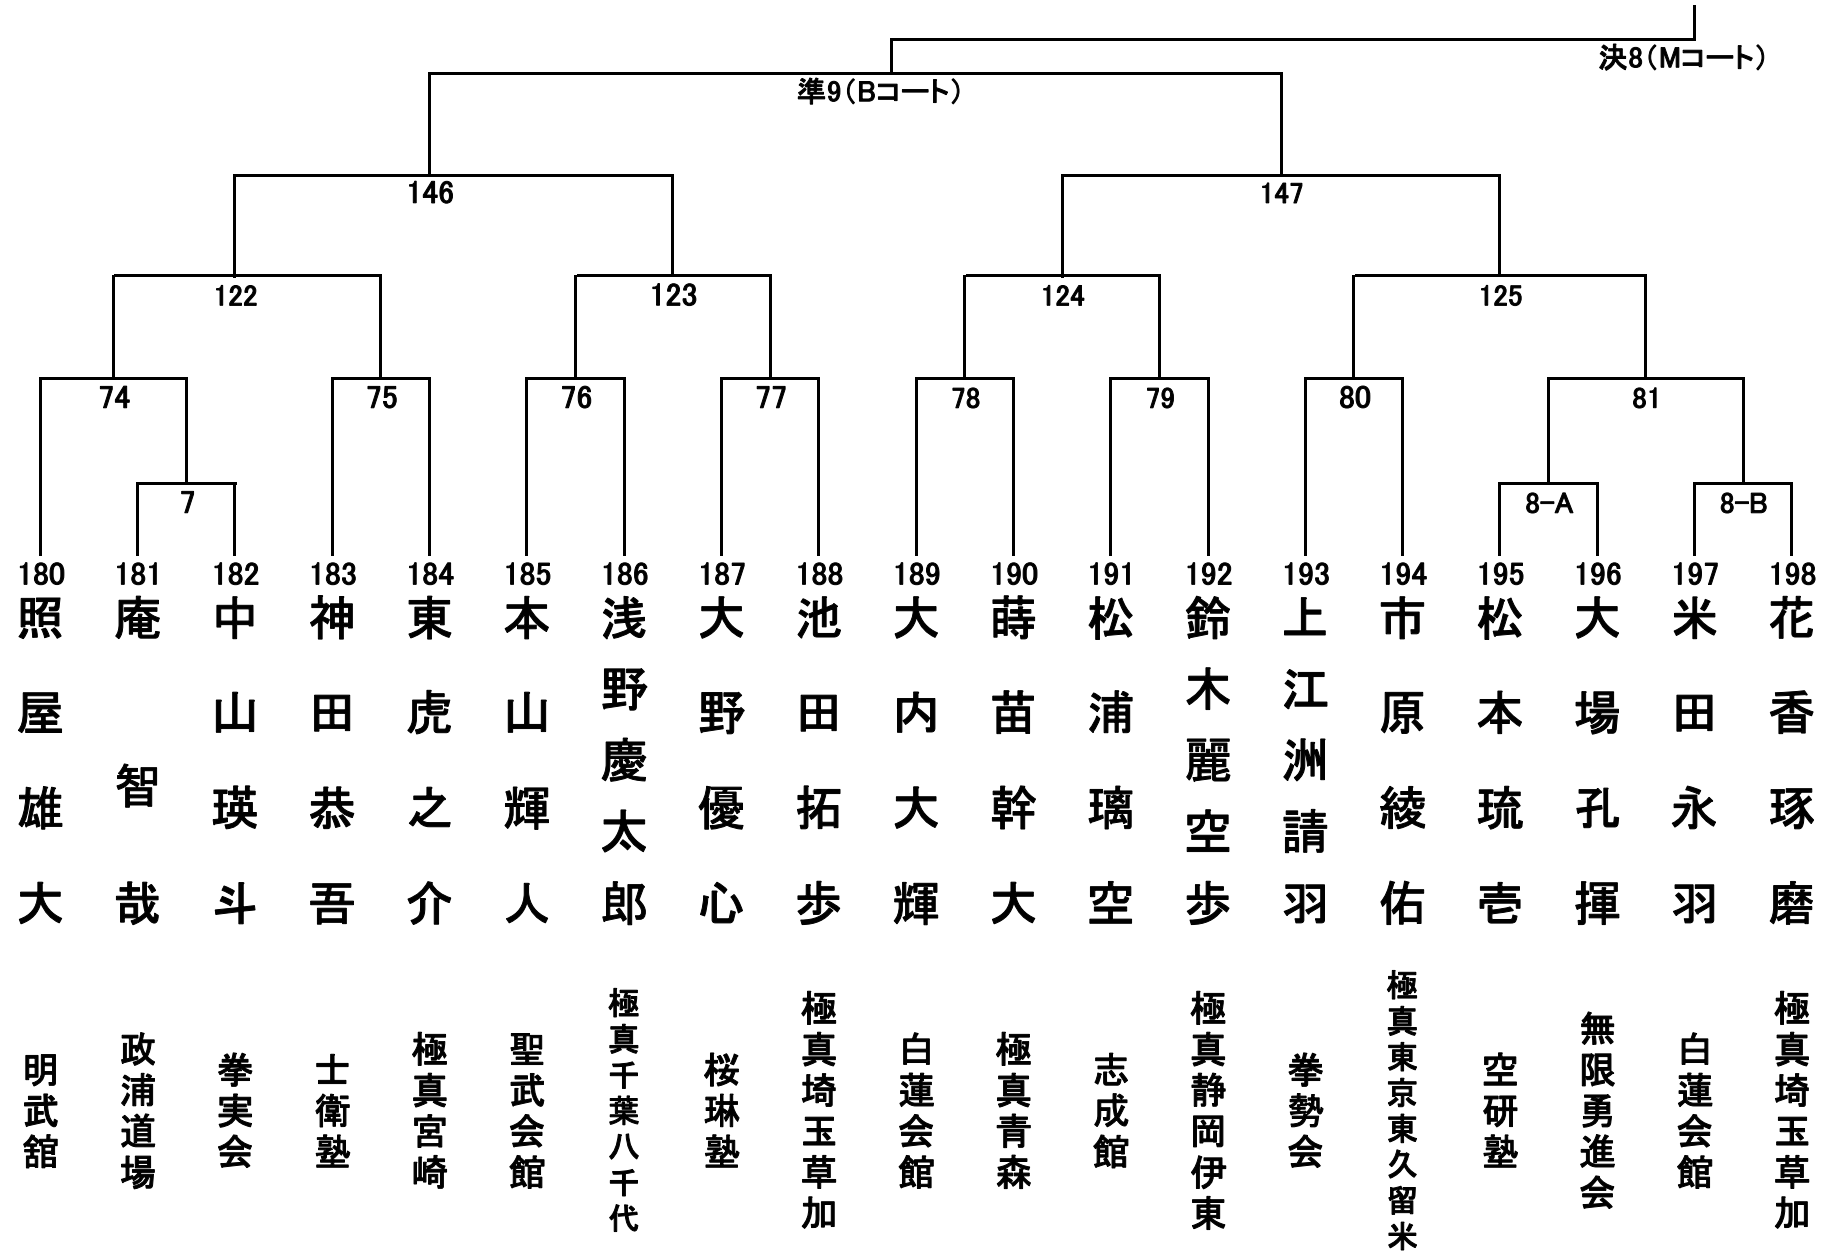

小学1年生(男女混合) 34名 Bコート①

小学1年生(男女混合) 33名 Bコート②

小学2年生男子 32名 Bコート

小学2年生女子 10名 Aコート

小学3年生男子 32名 Bコート

小学3年生女子 14名 Aコート

小学4年生男子 35名 Bコート①

小学4年生男子 35名 Bコート②

小学4年生女子の部 23名 Aコート

小学5年生男子の部 36名 Bコート①

小学5年生男子 35名 Bコート②

小学5年生女子の部 27名 Aコート

小学6年生男子の部 37名 Mコート①

小学6年生男子の部 37名 Mコート②

小学6年生女子の部 28名 Aコート