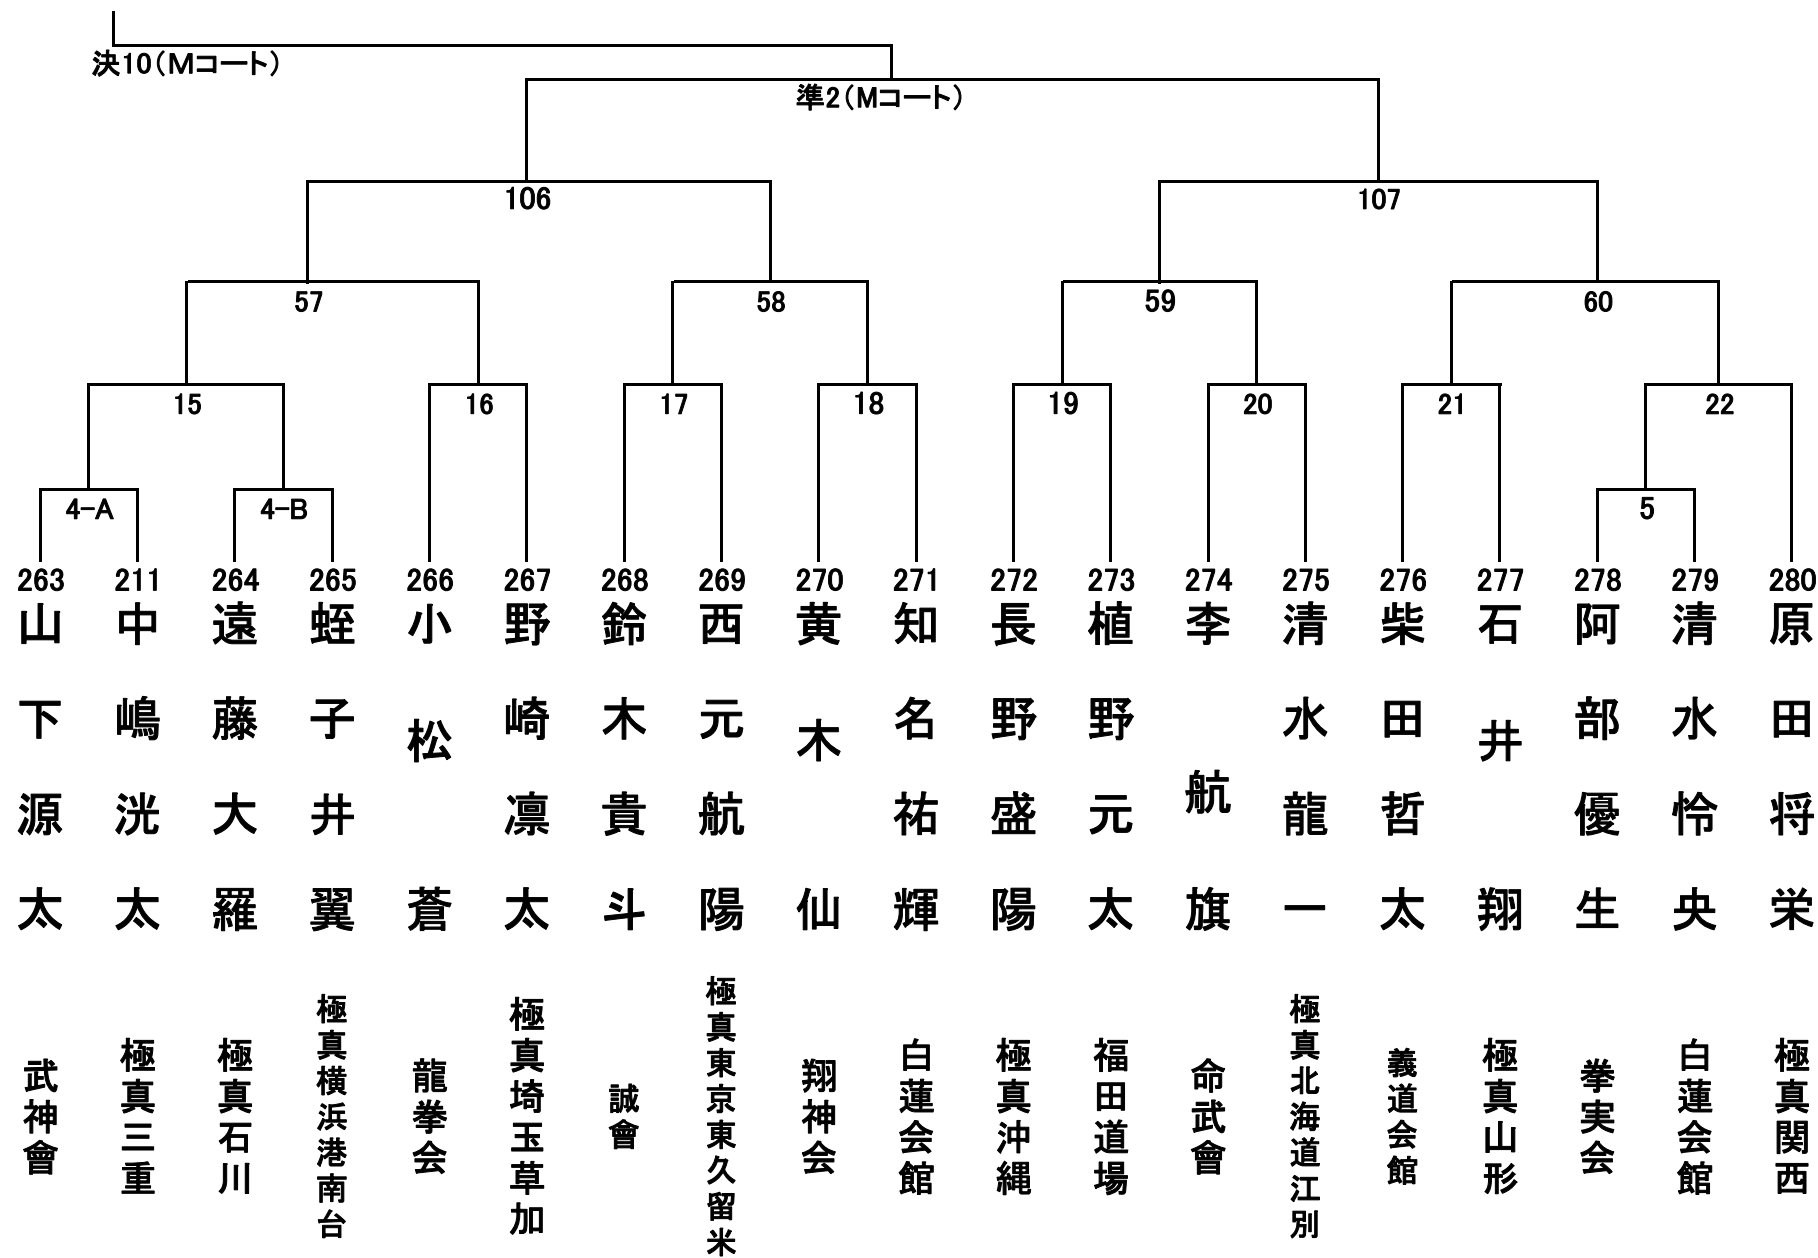

小学4年生女子の部 23名 Aコート

小学5年生男子の部 36名 Bコート①

小学5年生男子 35名 Bコート②

小学5年生女子の部 27名 Aコート

小学6年生男子の部 37名 Mコート①

小学6年生男子の部 37名 Mコート②

小学6年生女子の部 28名 Aコート