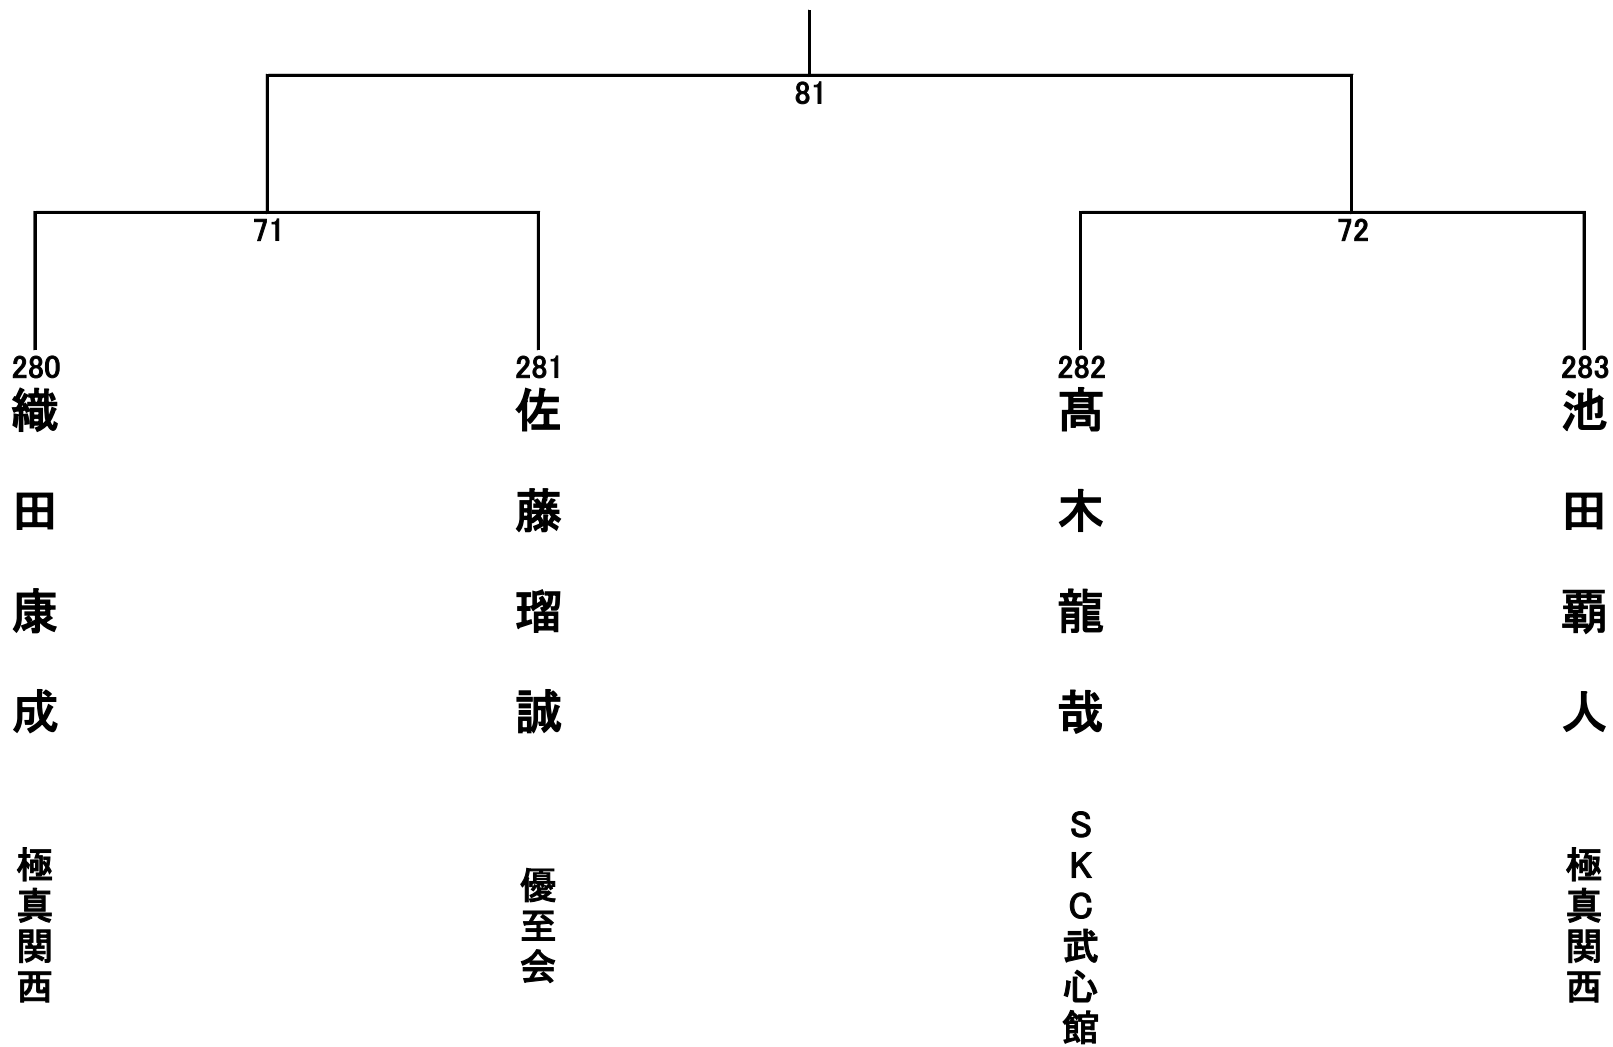

高校1年生男子重量級の部 2名 Mコート

高校2年生男子軽量級 4名 Mコート

高校2年生男子重量級の部 2名 Aコート

高校1.2年生女子軽量級 4名 Bコート

高校1.2年生女子重量級の部 2名 Bコート