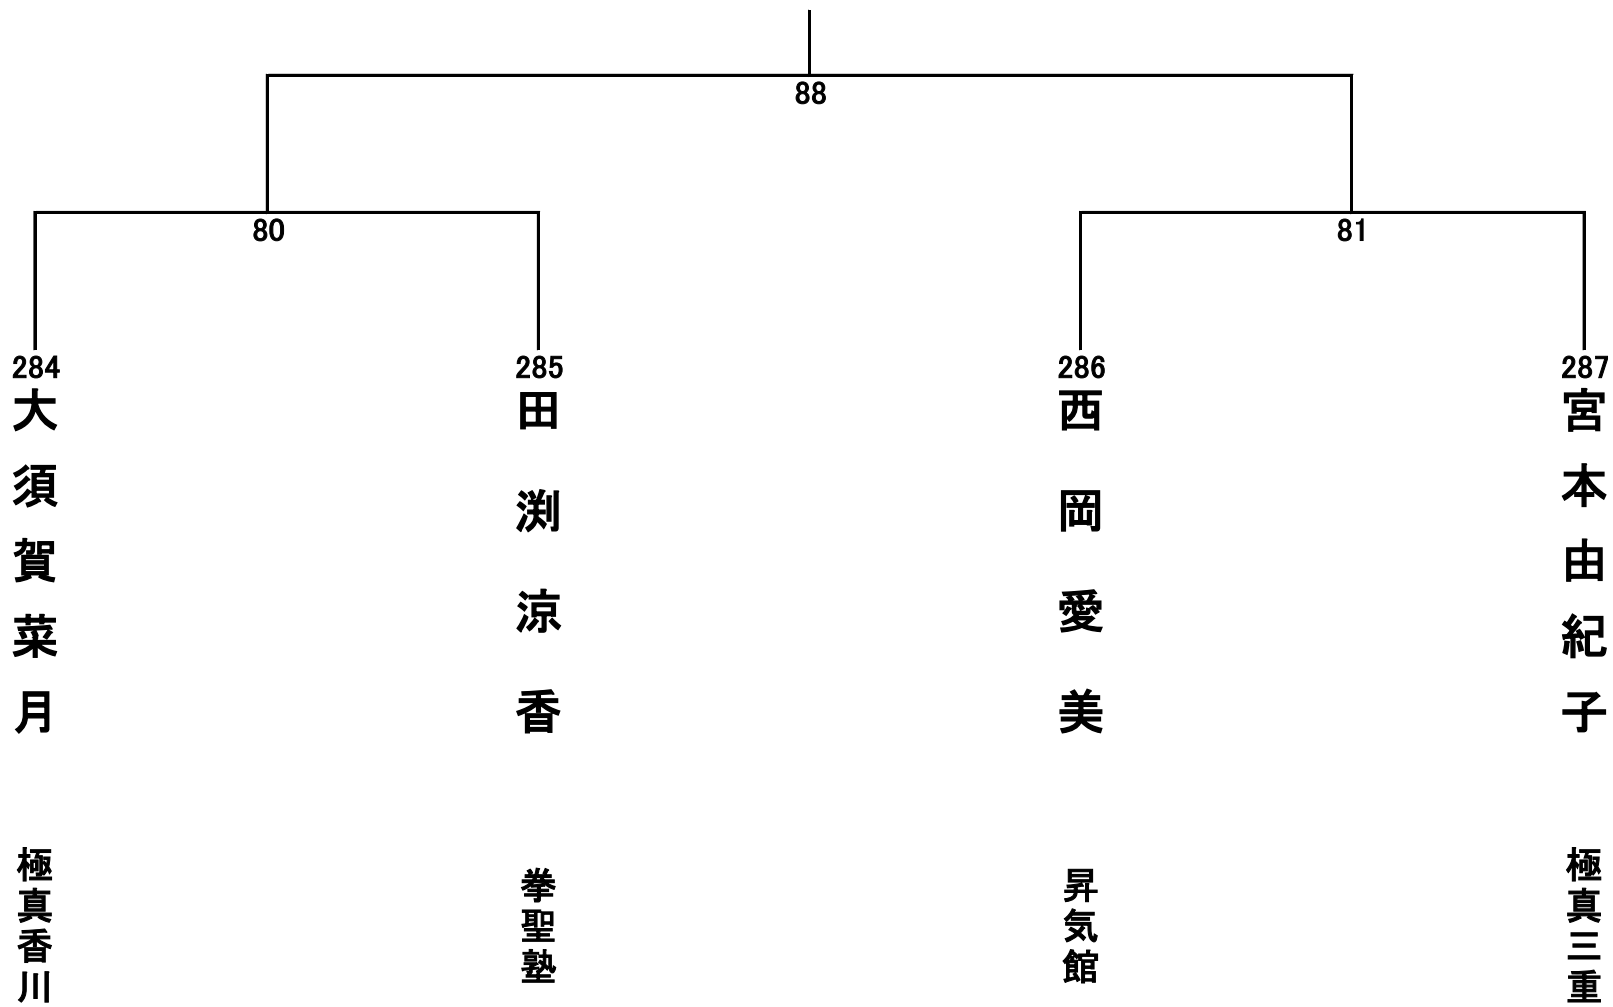

高校1年生男子重量級の部 2名 Mコート

高校2年生男子軽量級 4名 Mコート

高校2年生男子重量級の部 2名 Aコート

高校1.2年生女子軽量級 4名 Bコート

高校1.2年生女子重量級の部 2名 Bコート