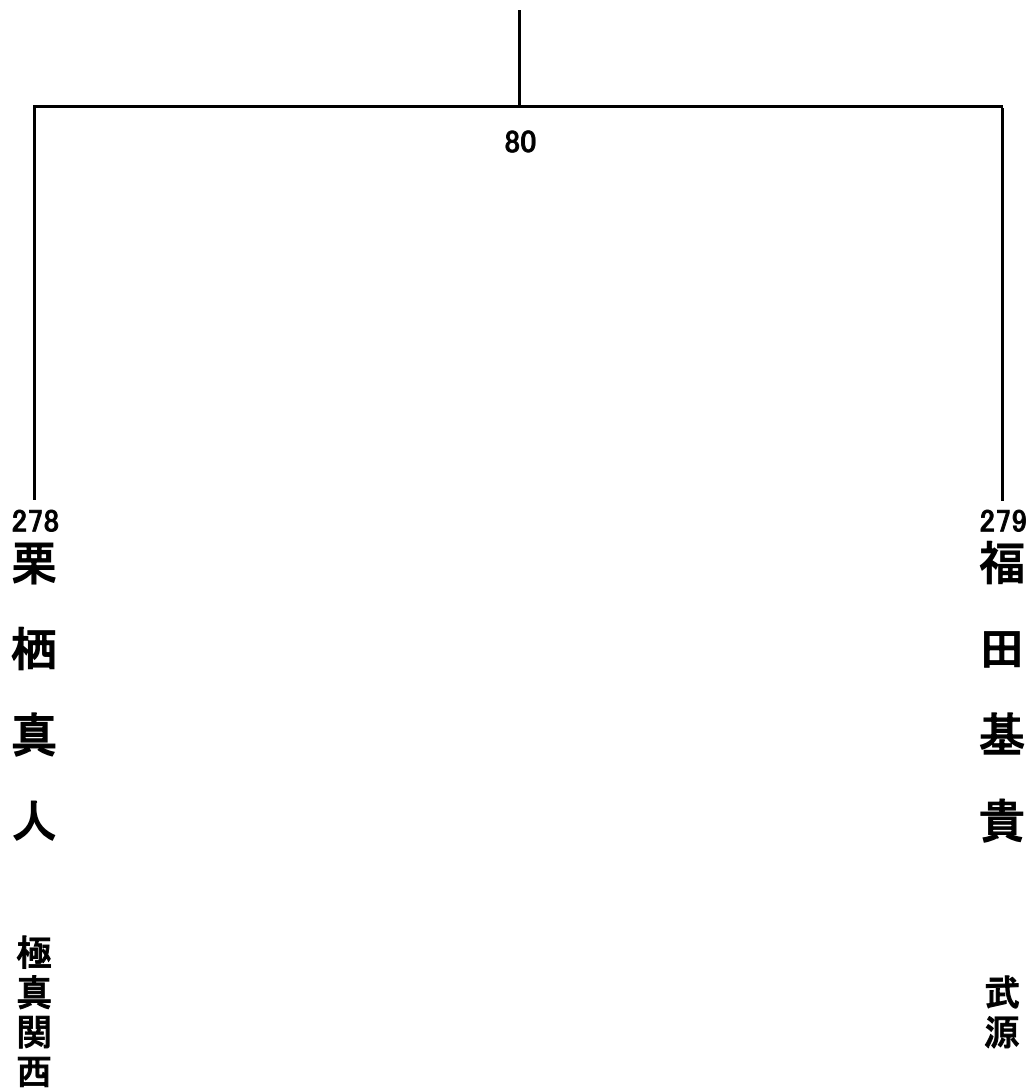

高校1年生男子重量級の部 2名 Mコート

高校2年生男子軽量級 4名 Mコート

高校2年生男子重量級の部 2名 Aコート

高校1.2年生女子軽量級 4名 Bコート

高校1.2年生女子重量級の部 2名 Bコート