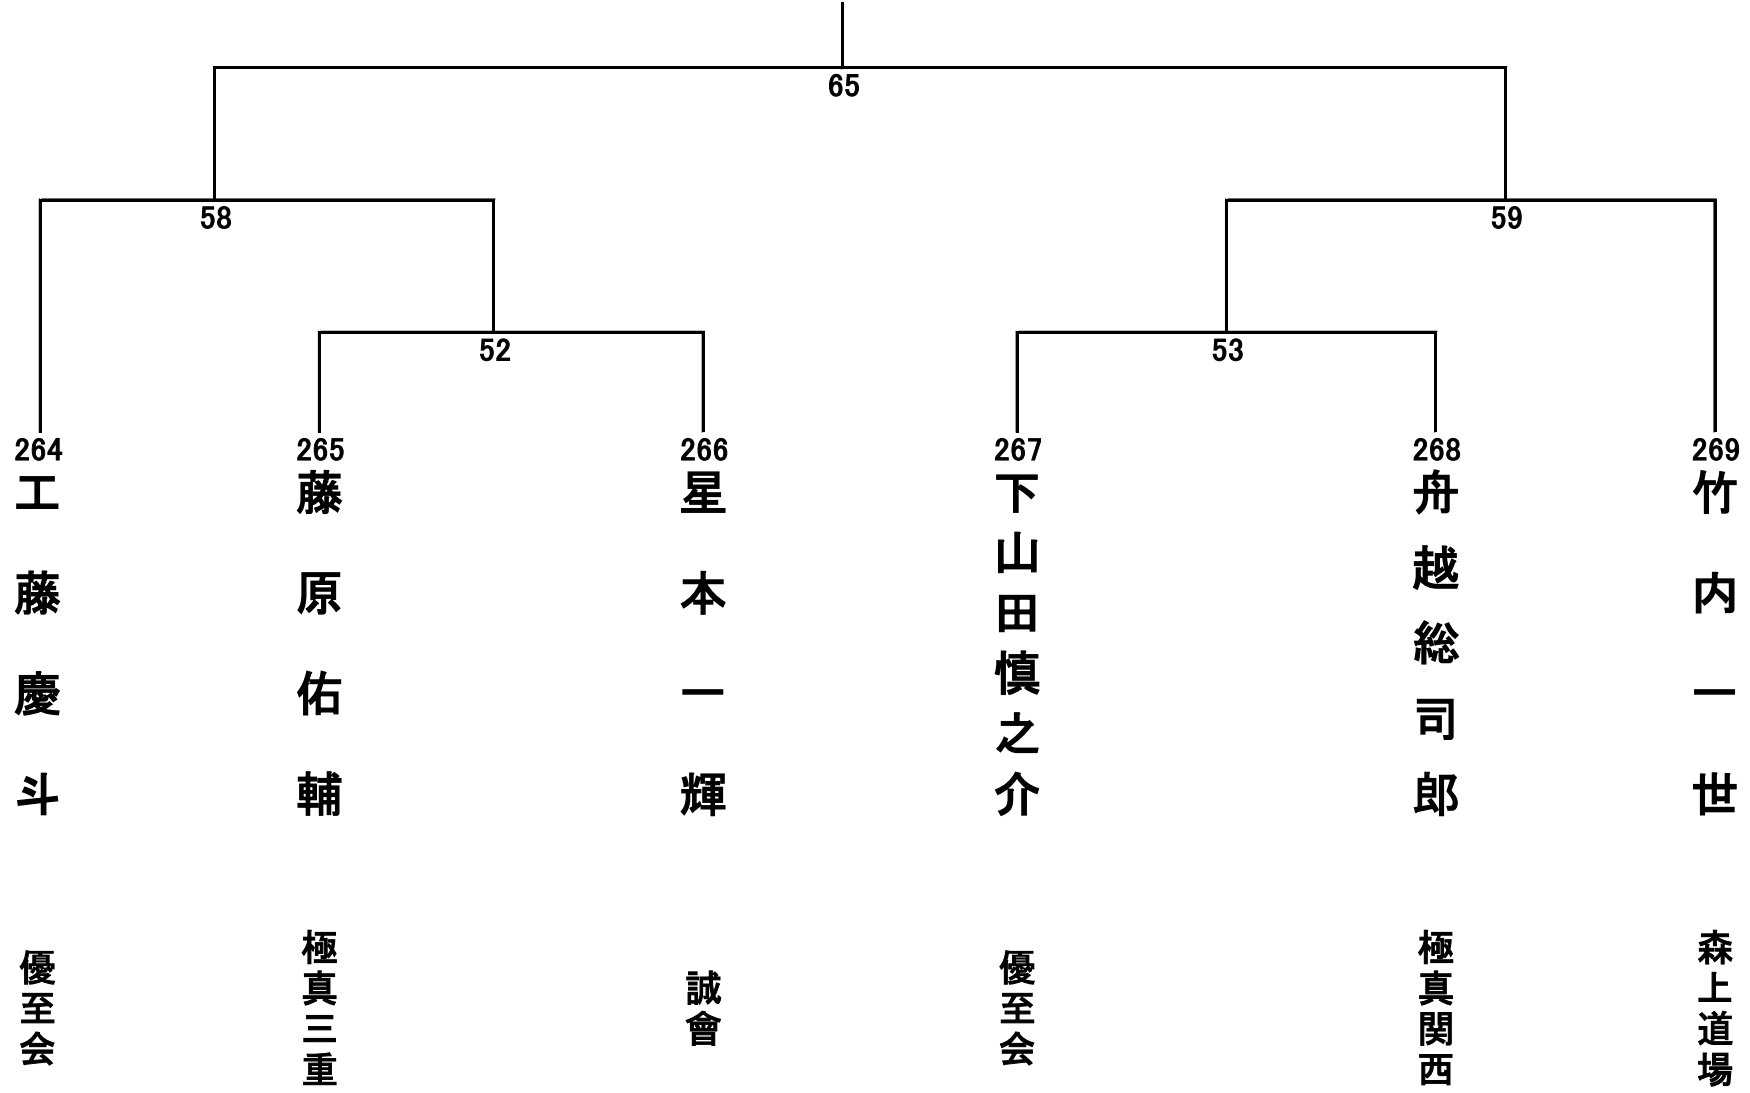

中学1年生男子軽量級の部 17名 Mコート

中学1年生男子重量級の部 5名 Mコート

中学1年生女子の部 5名 Bコート

中学2年生男子軽量級の部 11名 Mコート

中学2年生男子重量級の部 6名 Mコート

中学2年生女子の部 5名 Bコート

中学3年生男子軽量級の部 3名 Mコート