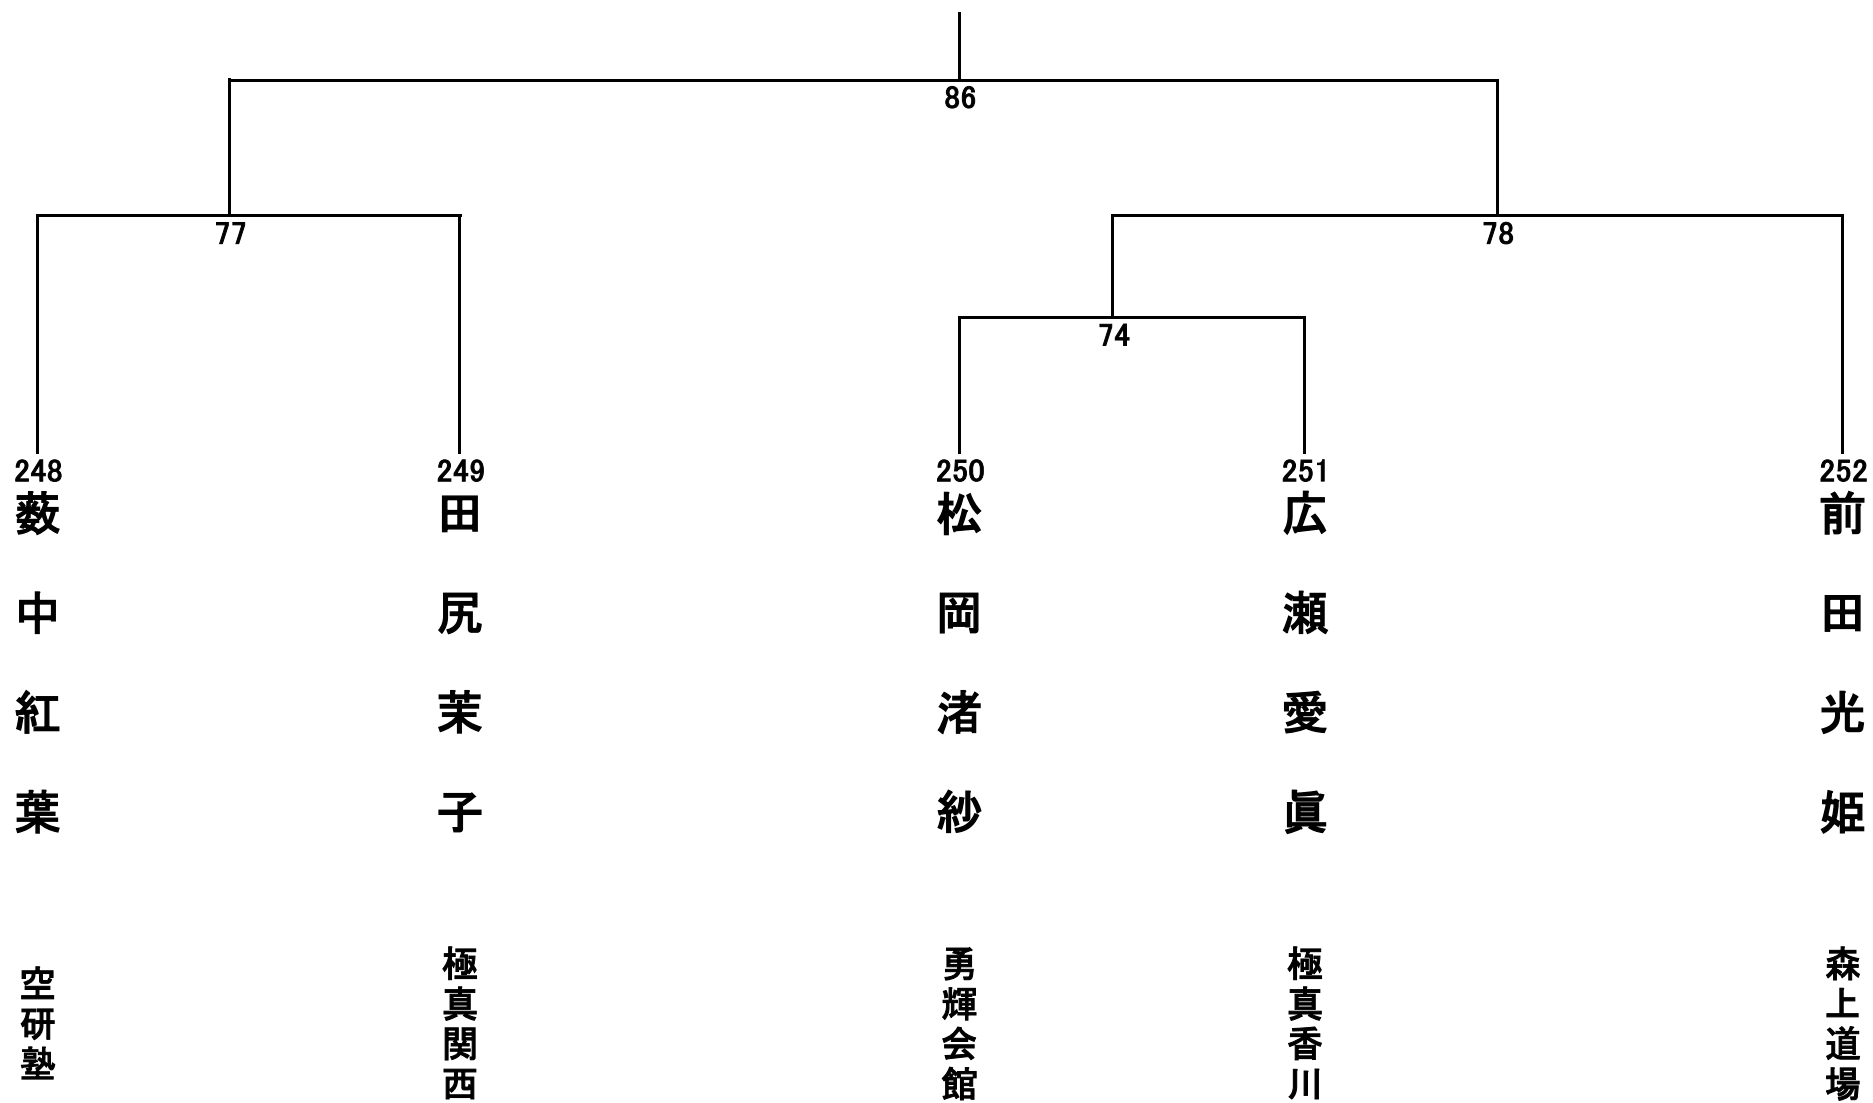

中学1年生男子軽量級の部 17名 Mコート

中学1年生男子重量級の部 5名 Mコート

中学1年生女子の部 5名 Bコート

中学2年生男子軽量級の部 11名 Mコート

中学2年生男子重量級の部 6名 Mコート

中学2年生女子の部 5名 Bコート

中学3年生男子軽量級の部 3名 Mコート