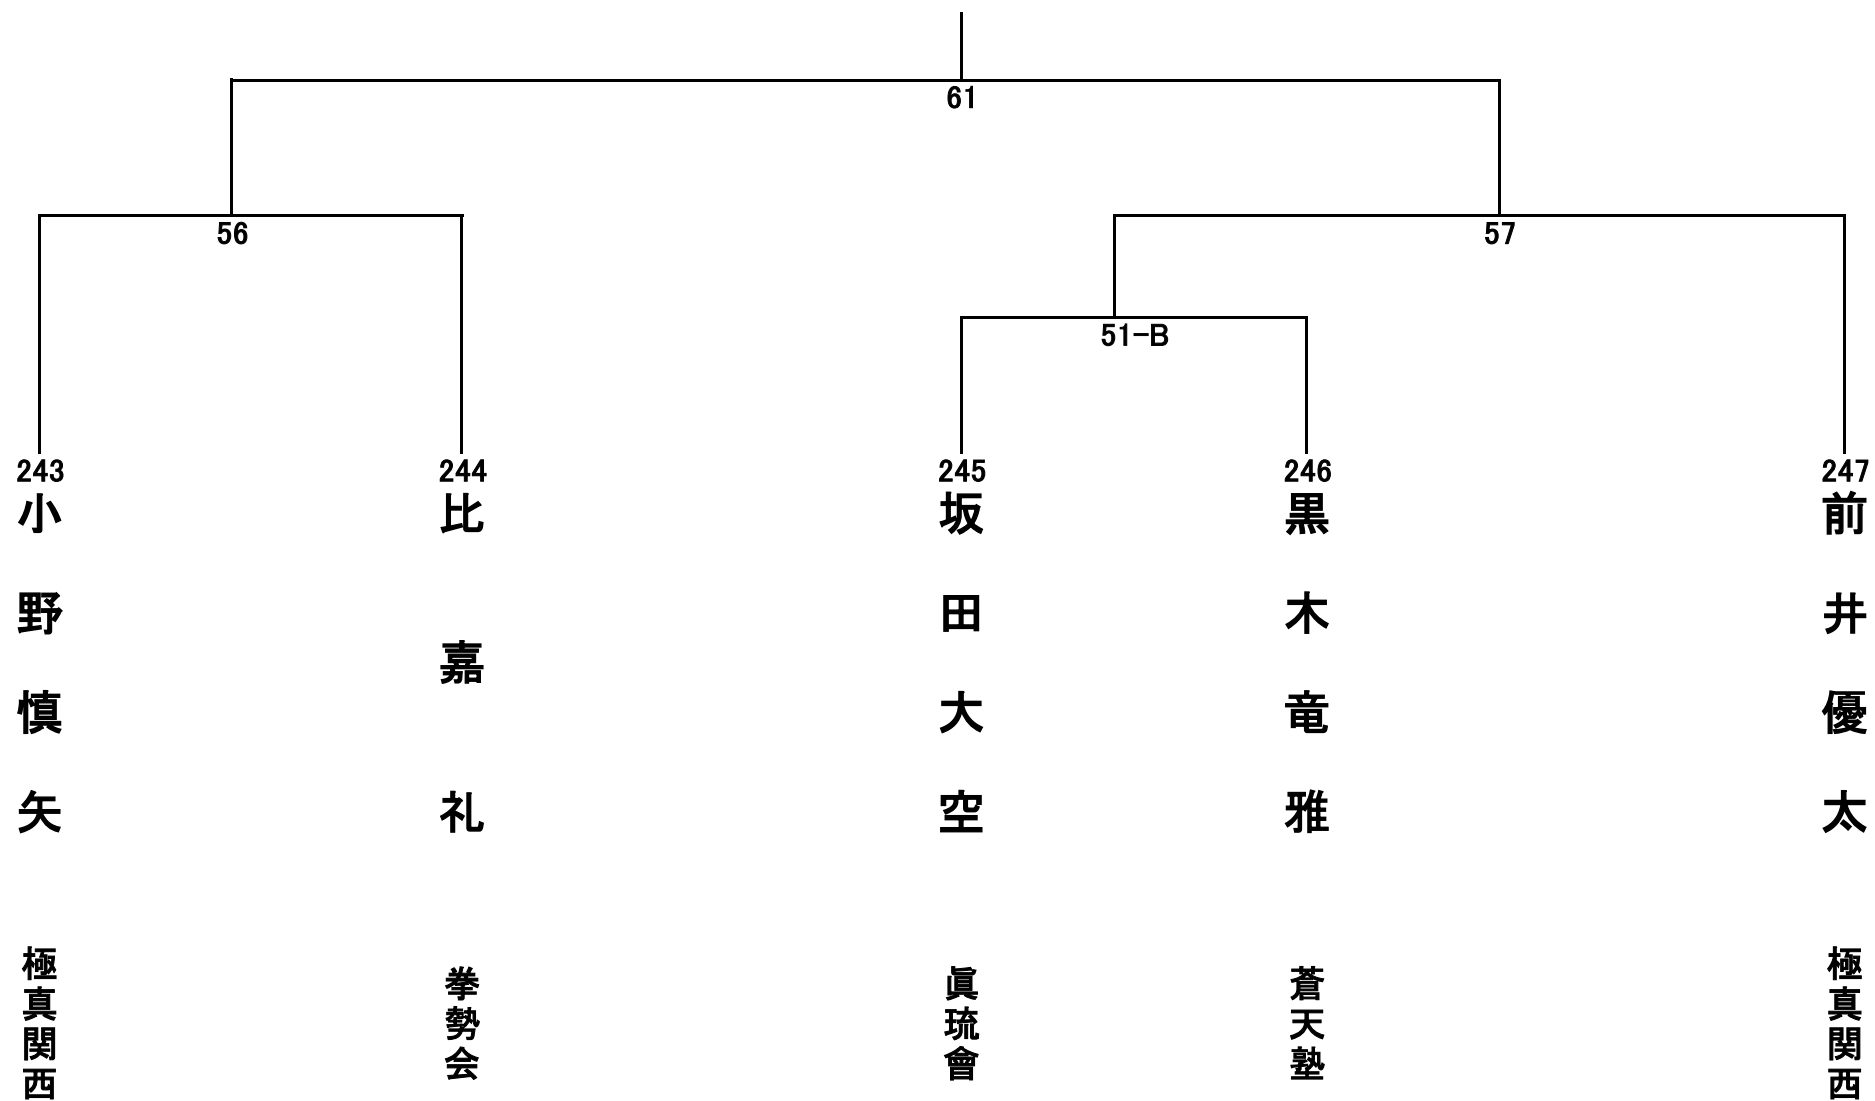

中学1年生男子軽量級の部 17名 Mコート

中学1年生男子重量級の部 5名 Mコート

中学1年生女子の部 5名 Bコート

中学2年生男子軽量級の部 11名 Mコート

中学2年生男子重量級の部 6名 Mコート

中学2年生女子の部 5名 Bコート

中学3年生男子軽量級の部 3名 Mコート