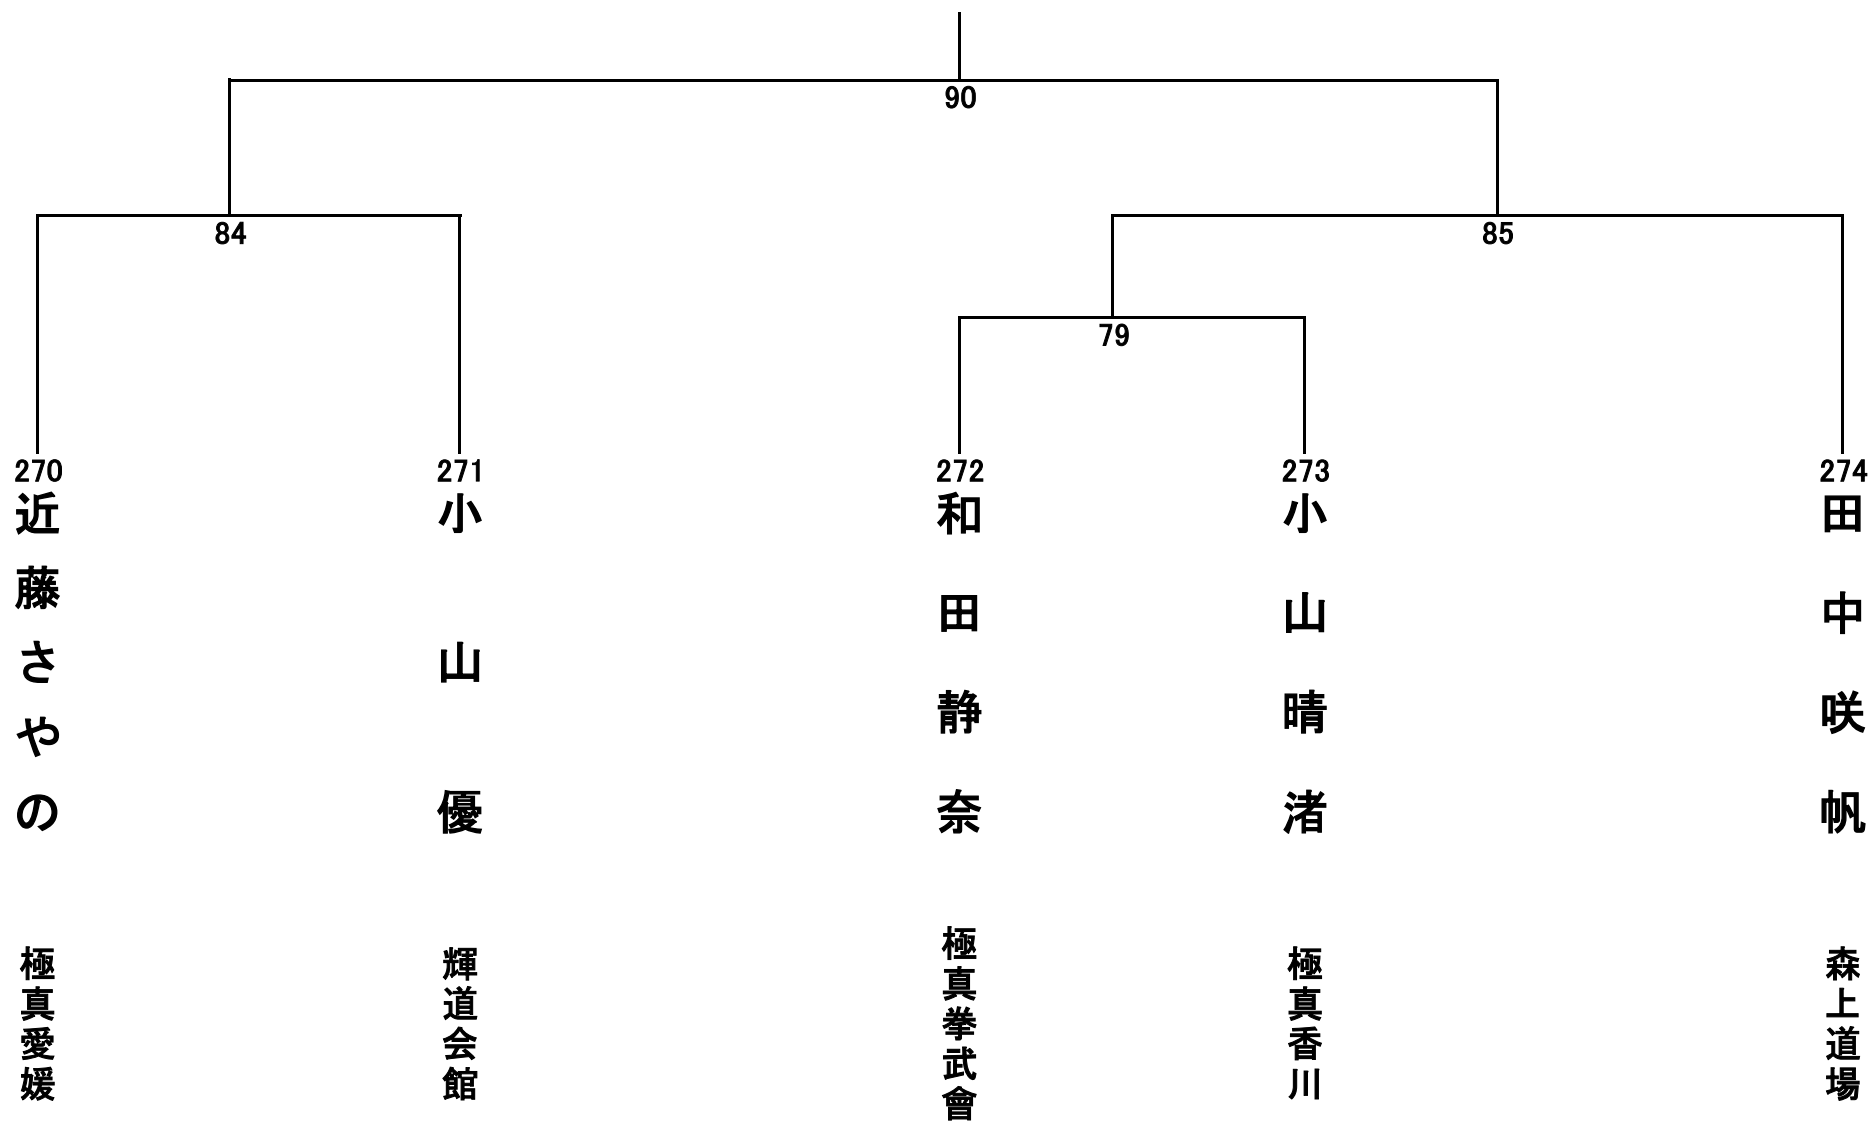

中学1年生男子軽量級の部 17名 Mコート

中学1年生男子重量級の部 5名 Mコート

中学1年生女子の部 5名 Bコート

中学2年生男子軽量級の部 11名 Mコート

中学2年生男子重量級の部 6名 Mコート

中学2年生女子の部 5名 Bコート

中学3年生男子軽量級の部 3名 Mコート