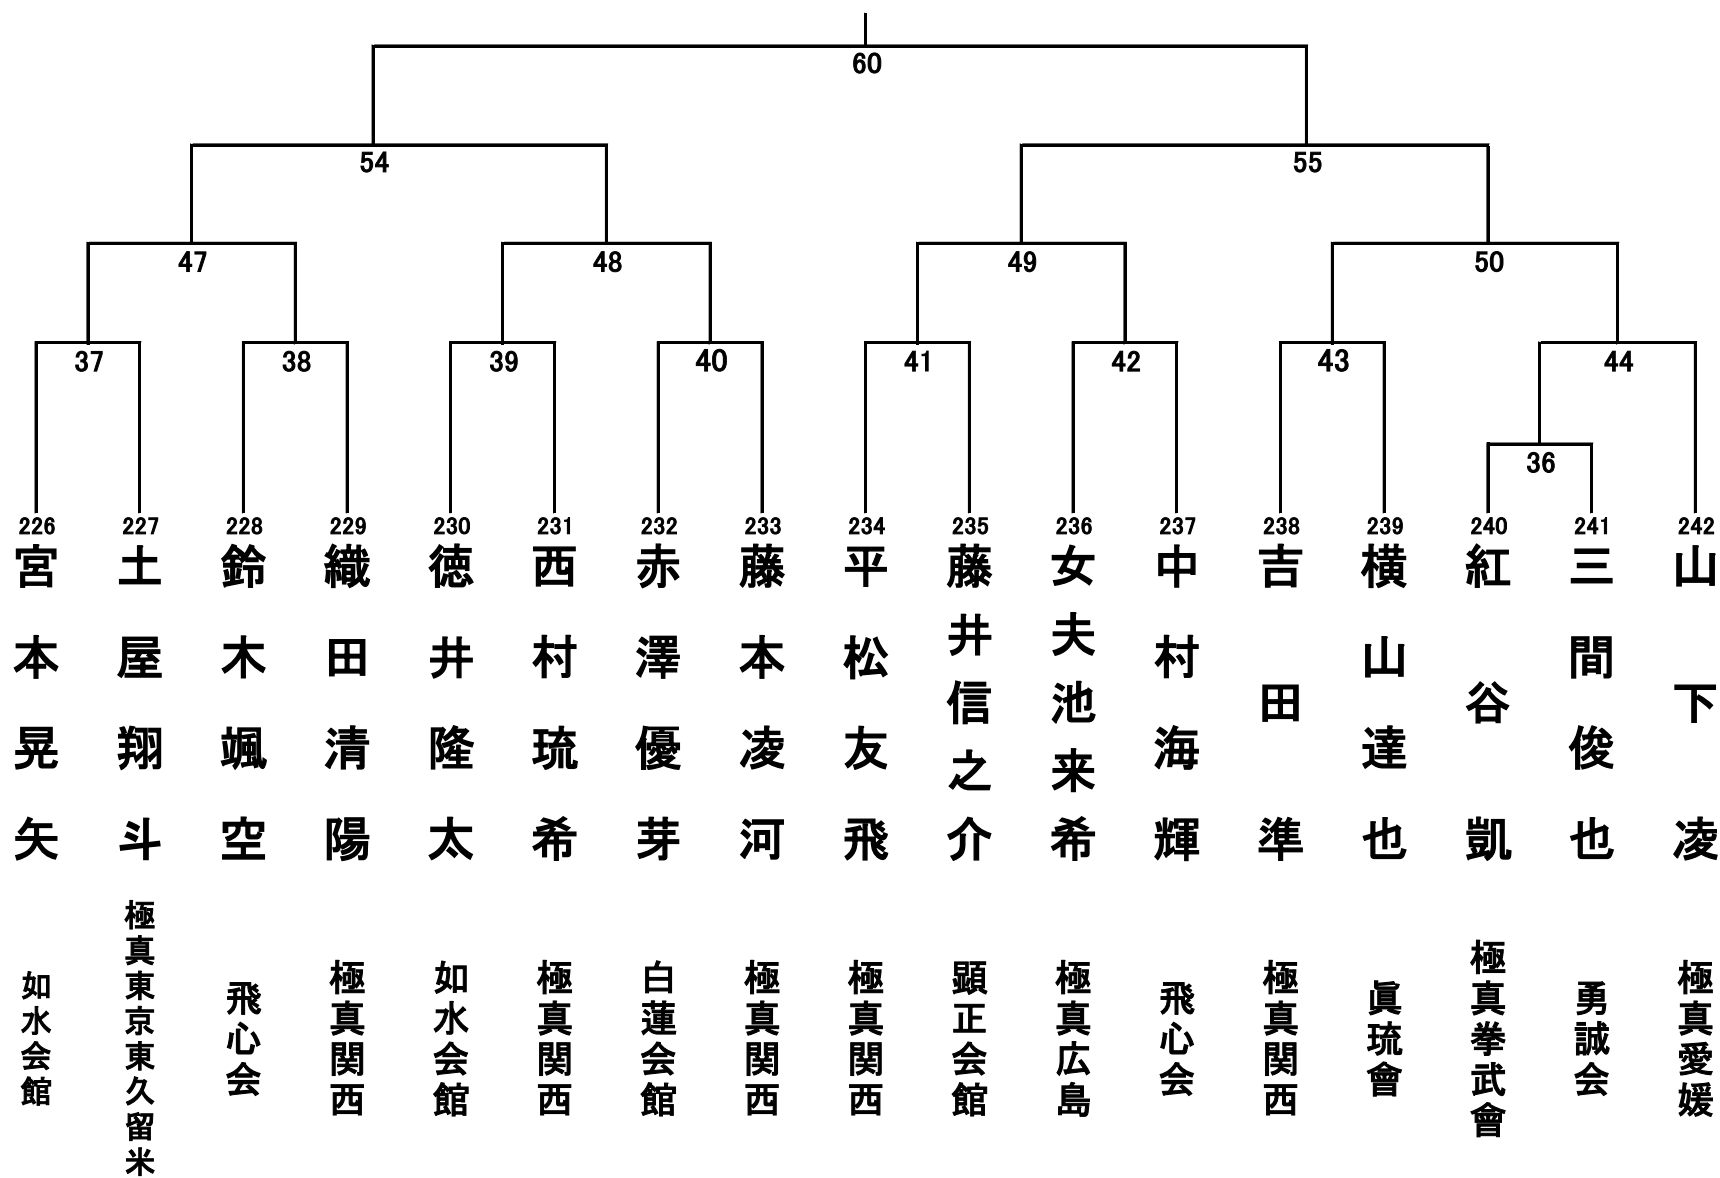

中学1年生男子軽量級の部 17名 Mコート

中学1年生男子重量級の部 5名 Mコート

中学1年生女子の部 5名 Bコート

中学2年生男子軽量級の部 11名 Mコート

中学2年生男子重量級の部 6名 Mコート

中学2年生女子の部 5名 Bコート

中学3年生男子軽量級の部 3名 Mコート