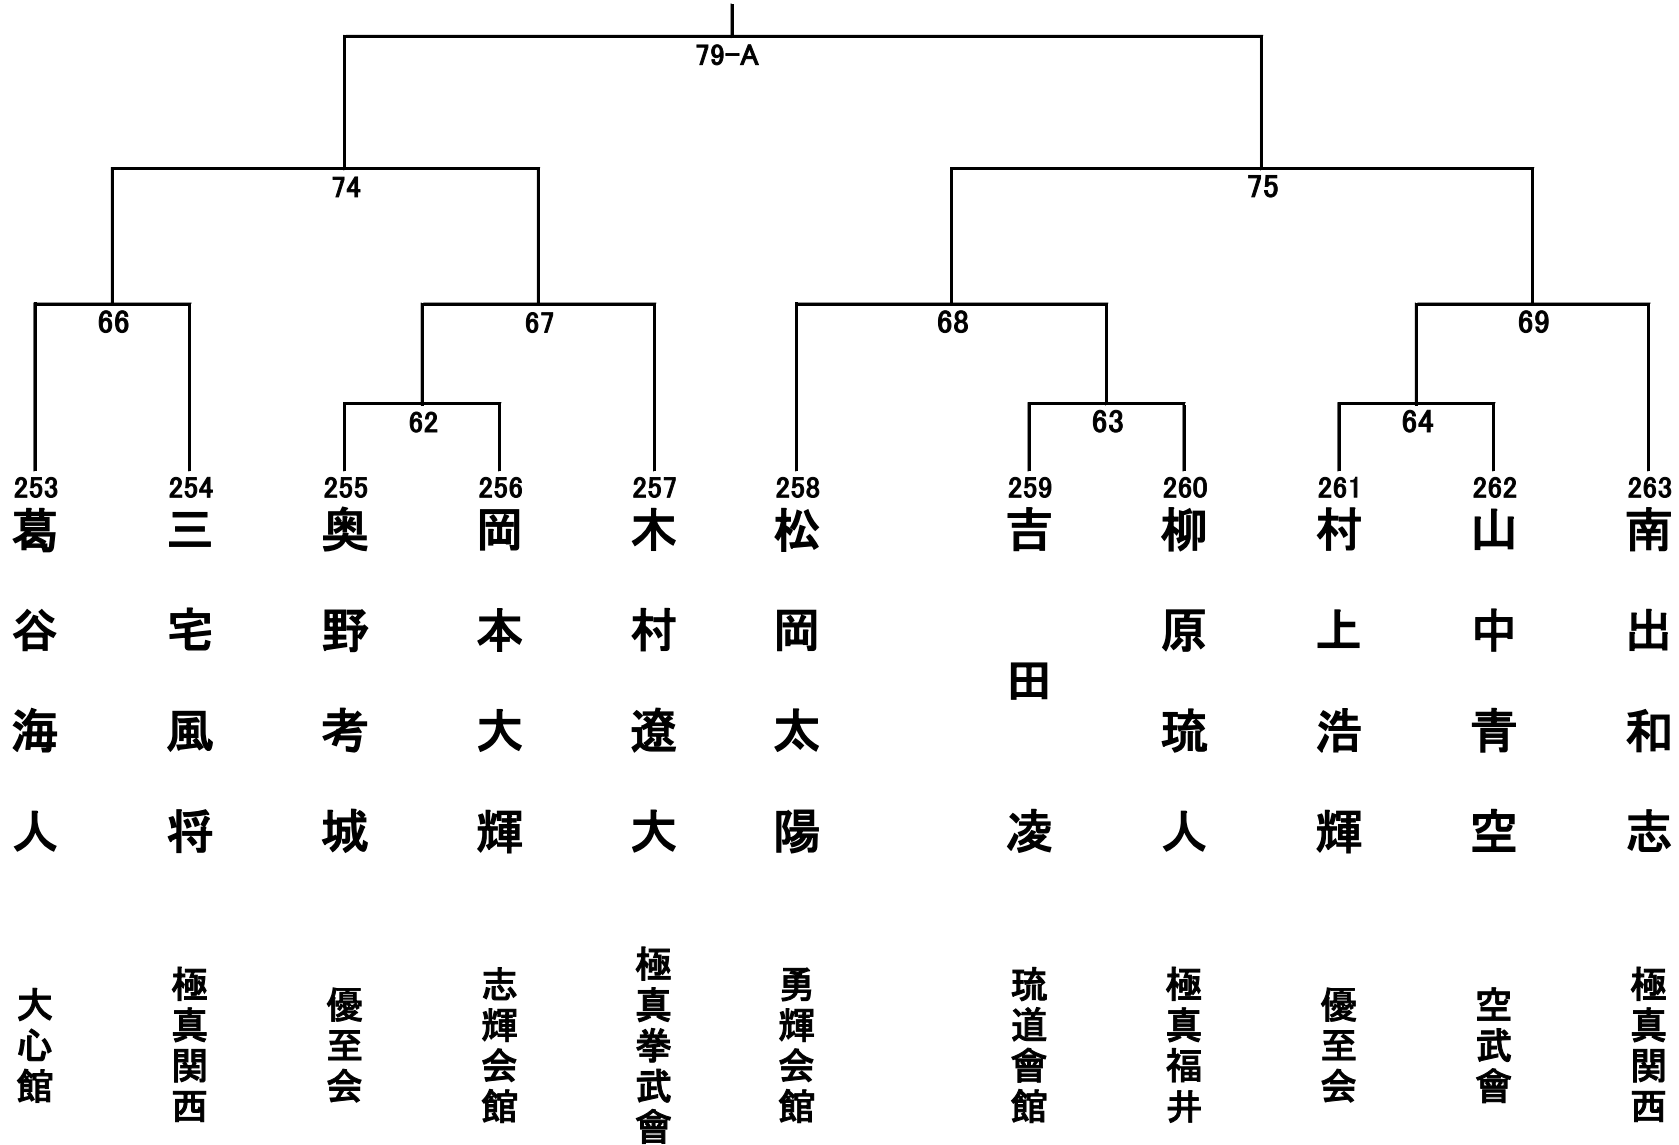

中学1年生男子軽量級の部 17名 Mコート

中学1年生男子重量級の部 5名 Mコート

中学1年生女子の部 5名 Bコート

中学2年生男子軽量級の部 11名 Mコート

中学2年生男子重量級の部 6名 Mコート

中学2年生女子の部 5名 Bコート

中学3年生男子軽量級の部 3名 Mコート