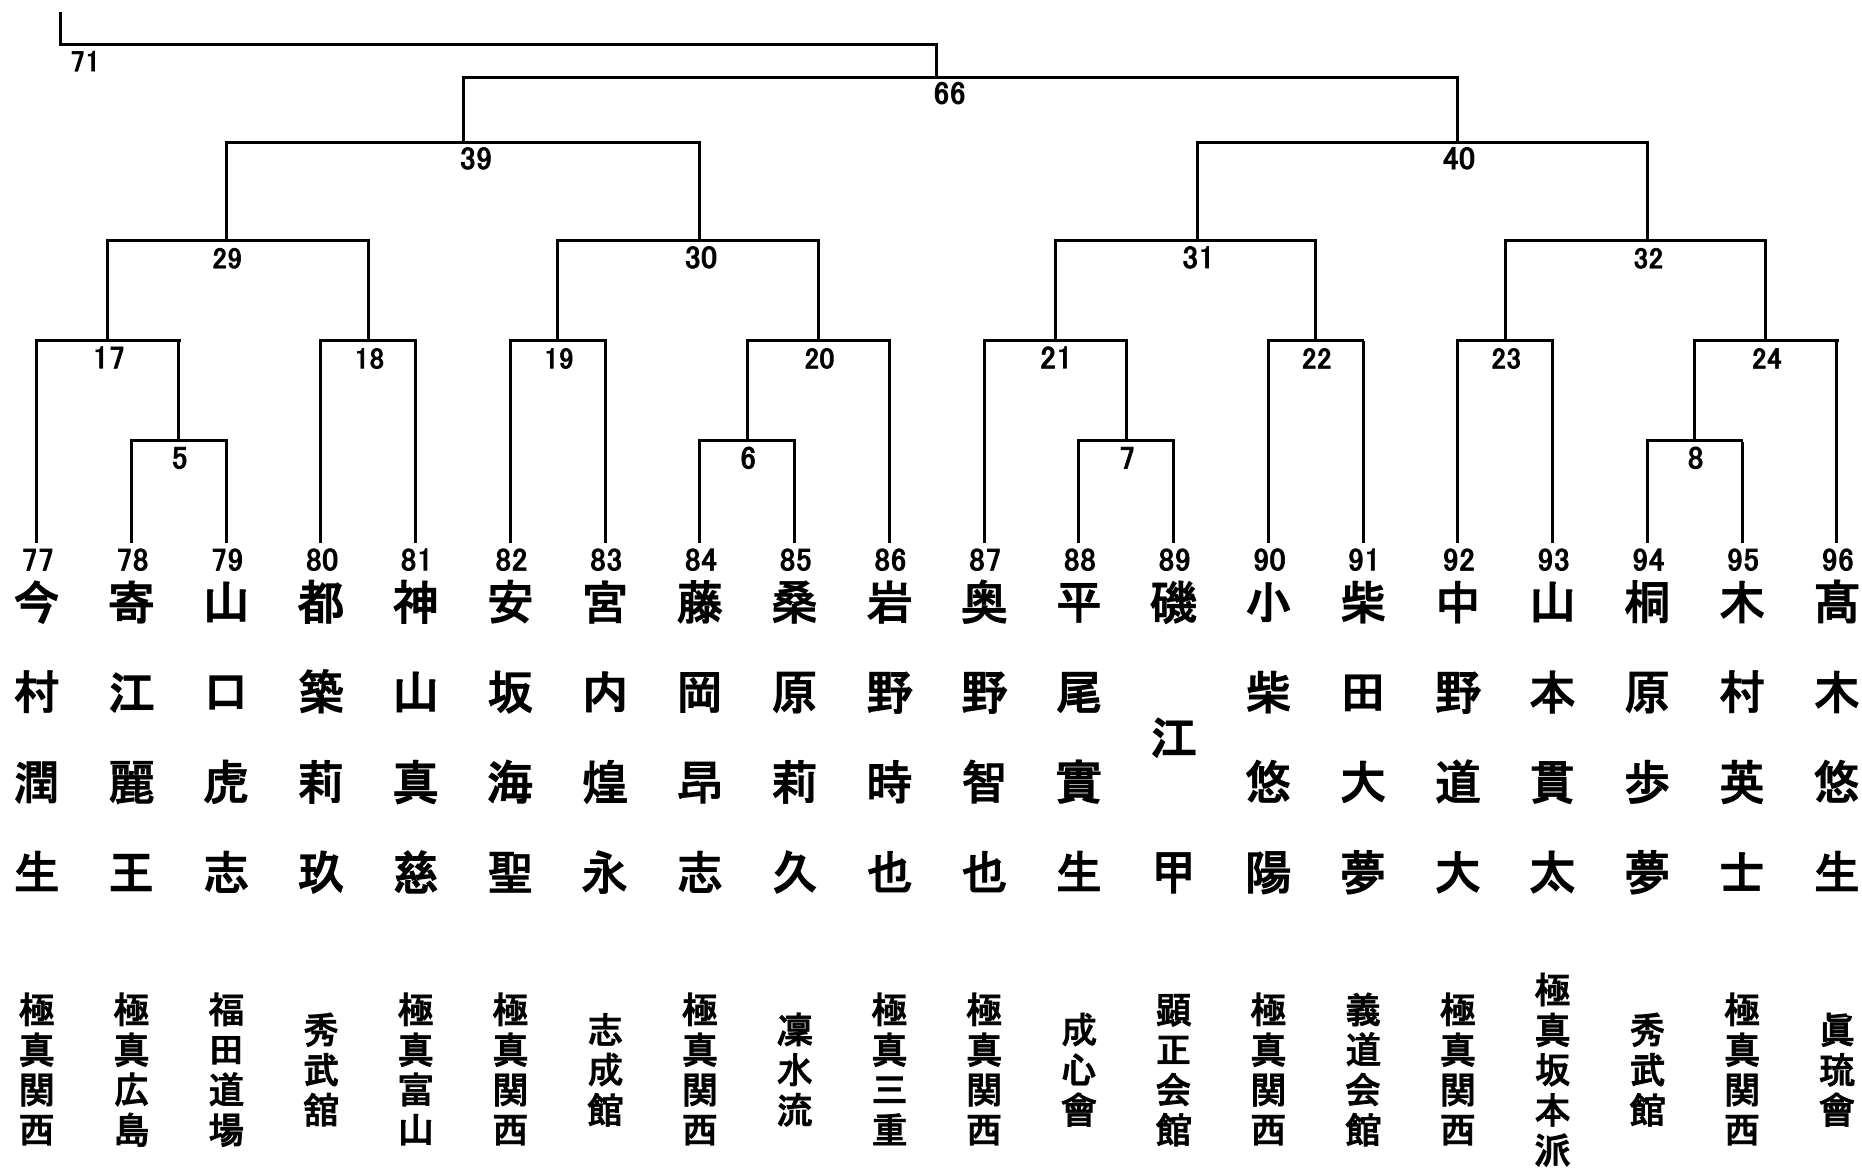

幼年の部 14名 Bコート

小学1年生男子の部 13名 Bコート

小学1年生女子の部 2名 Bコート

小学2年生男子の部 24名 Bコート

小学2年生女子の部 3名 Bコート

小学3年生男子の部 40名 Aコート (左)

小学3年生男子の部 40名 Aコート (右)

小学3年生女子の部 4名 Bコート

小学6年生女子の部 4名 Bコート