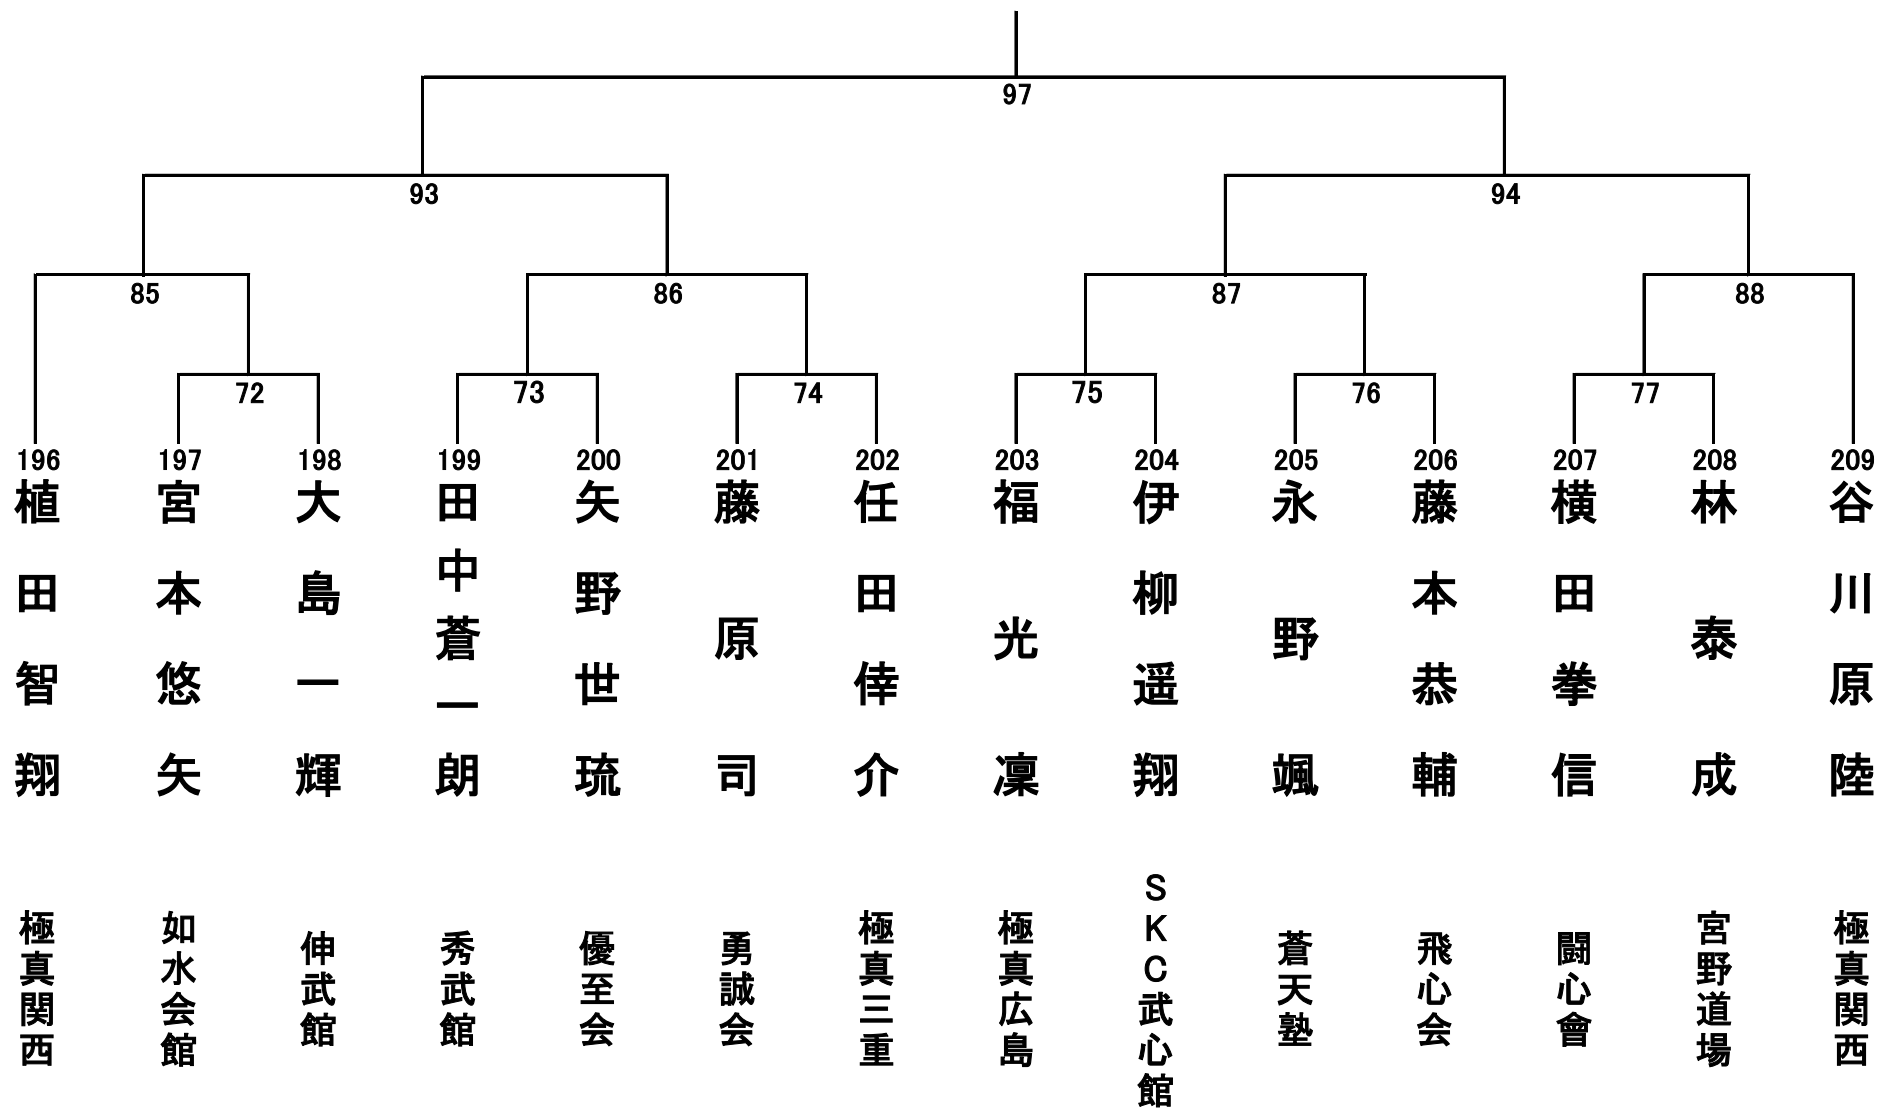

小学6年生男子轻量級の部(45kg未満) 14名 Aコート