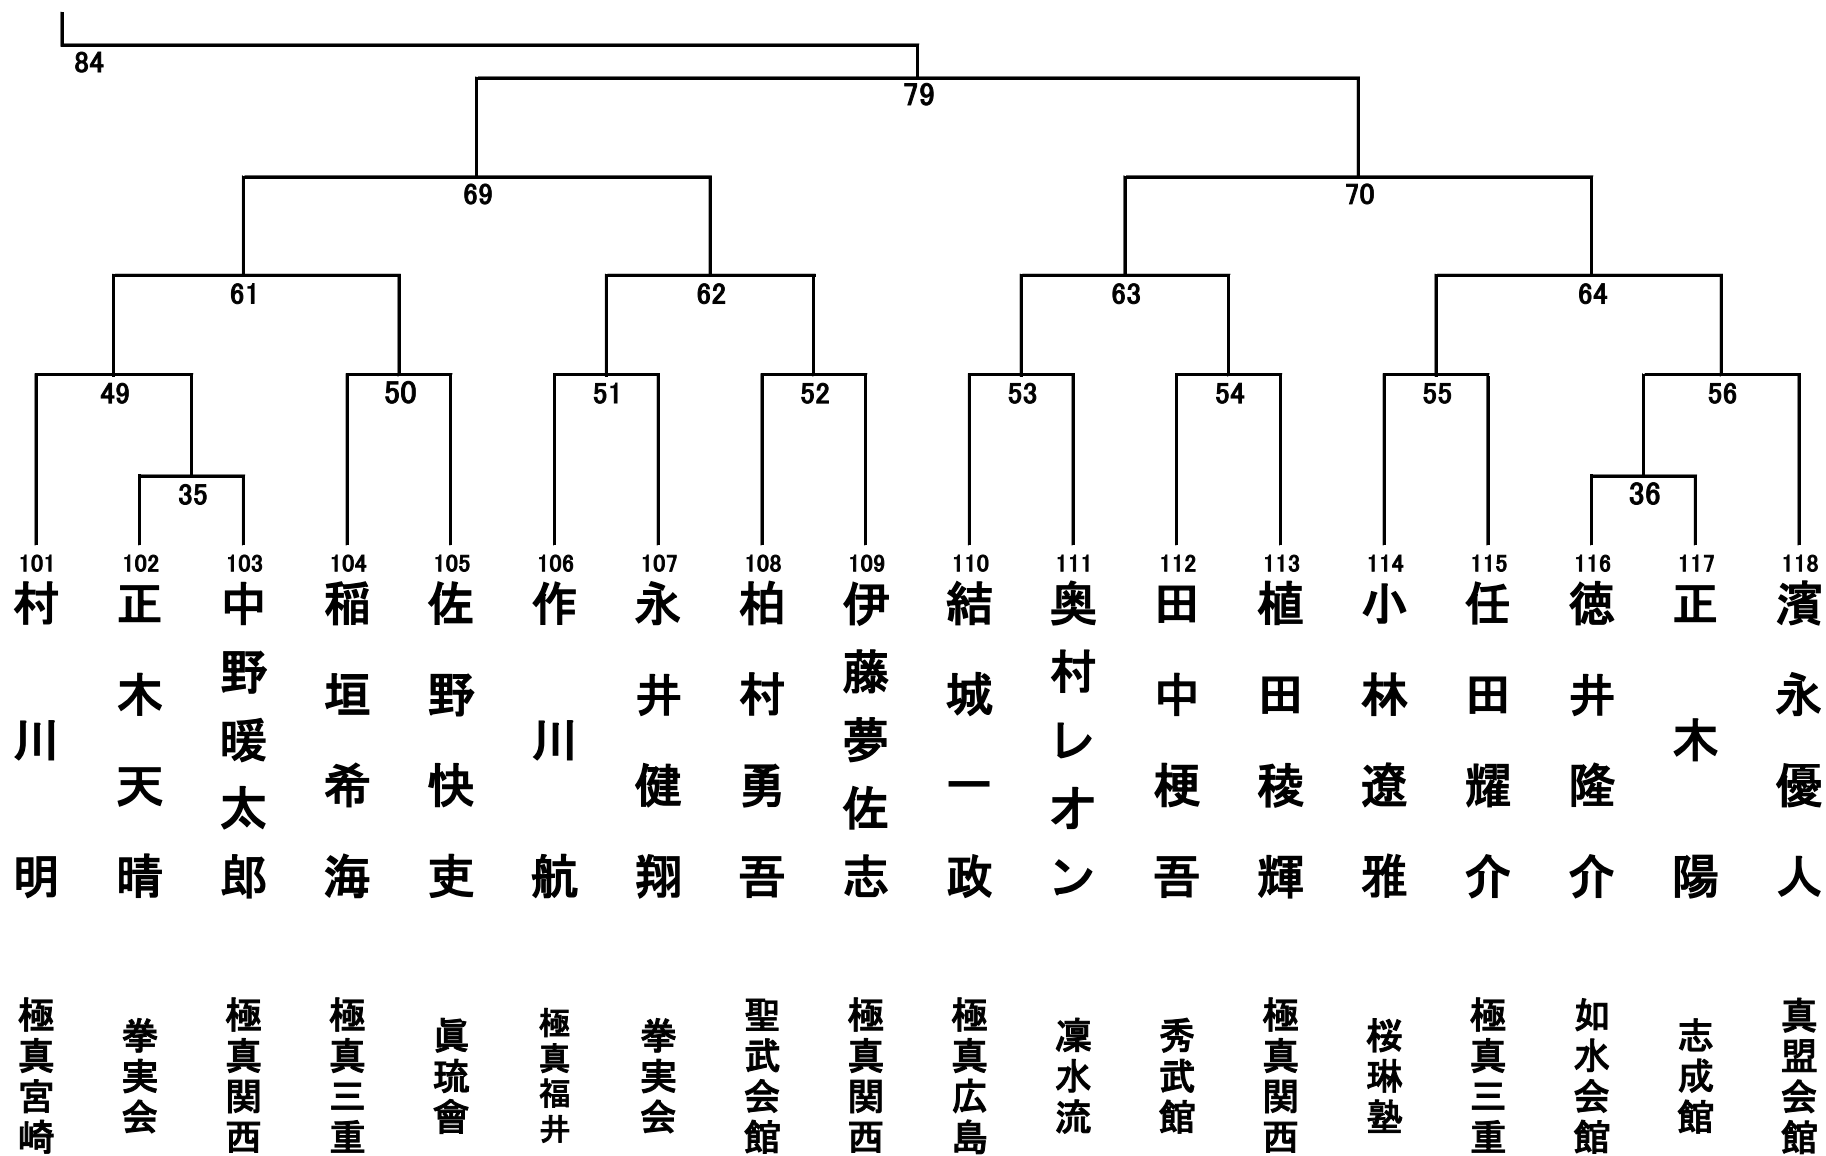

小学4年生男子の部 36名 Aコート(右)