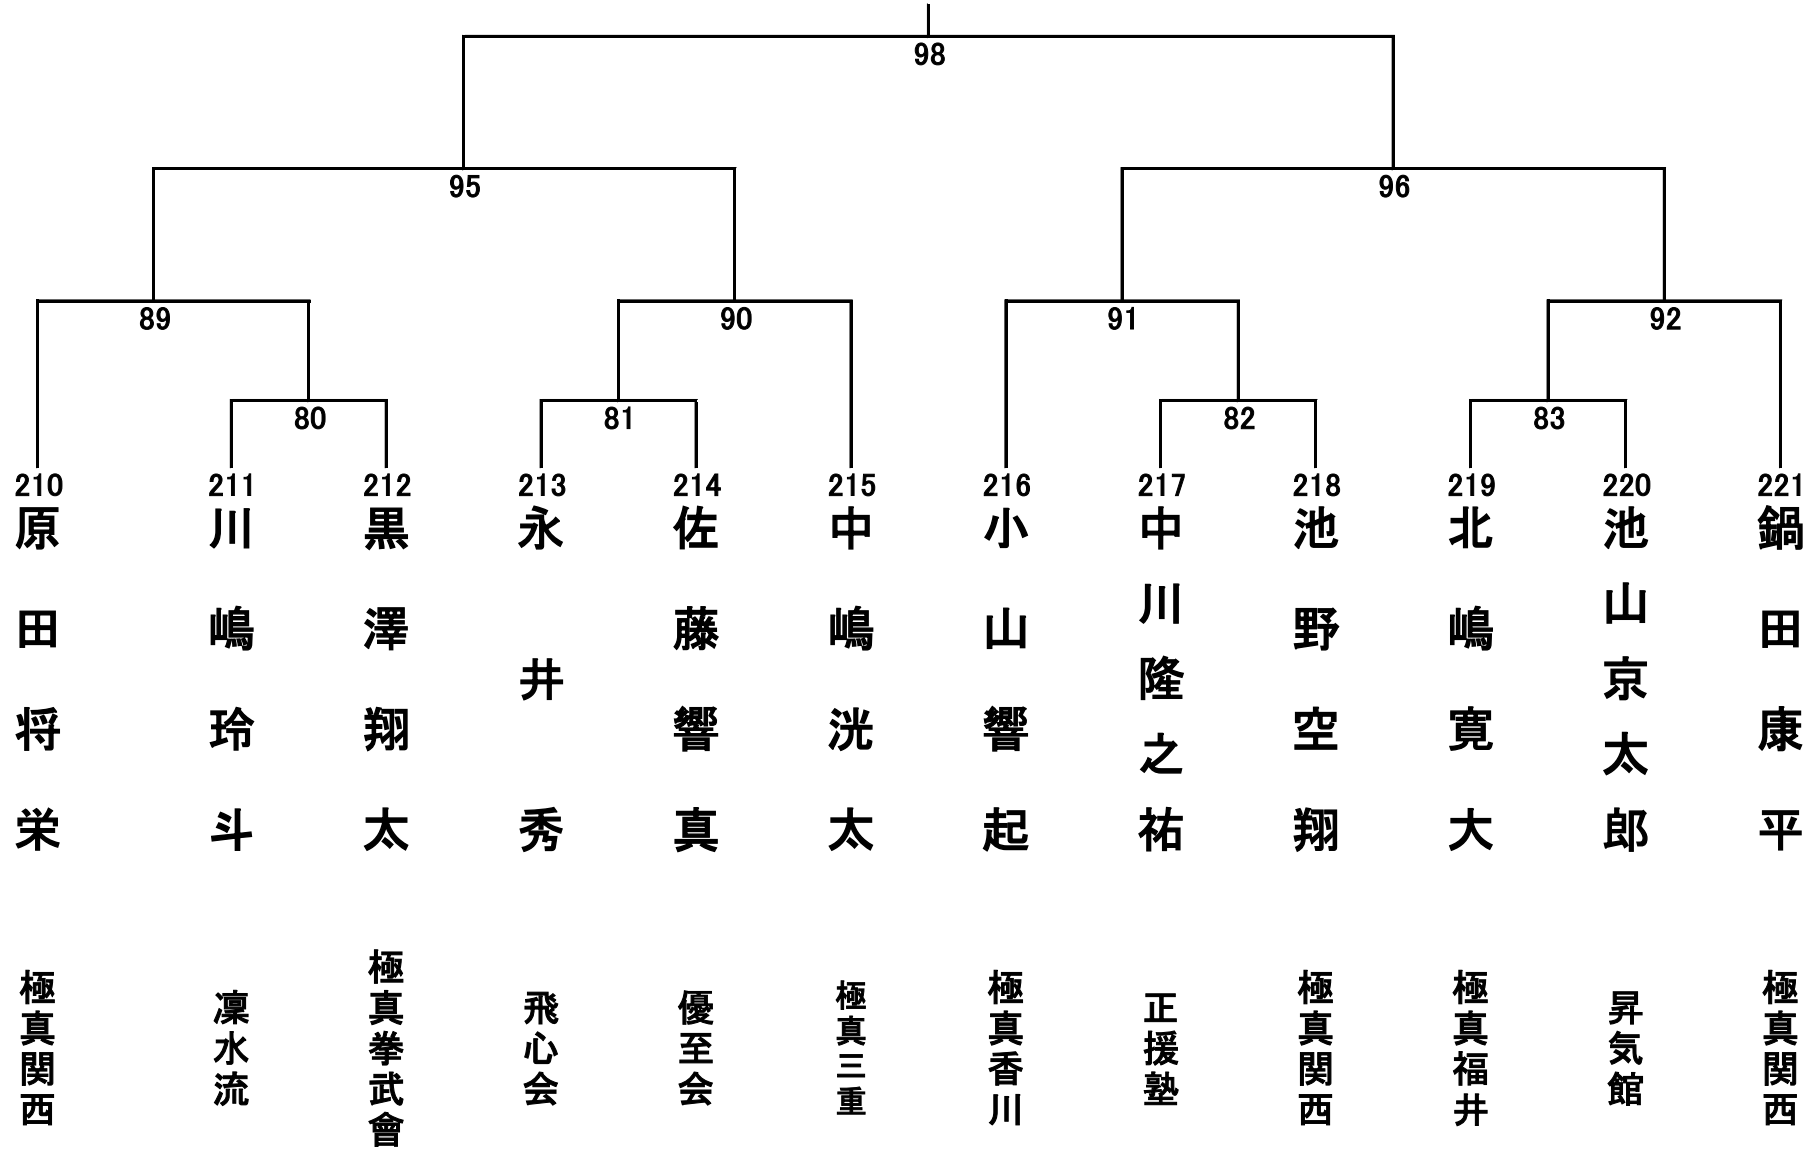

小学4年生男子の部 36名 Aコート(左)

小学4年生男子の部 36名 Aコート(右)

小学4年生女子の部 12名 Bコート

小学5年生男子の部 39名 Mコート (左)

小学5年生男子の部 39名 Mコート (右)

小学5年生女子 8名 Bコート

小学6年生男子轻量級の部(45kg未満) 14名 Aコート

小学6年生男子重量級の部(45kg以上) 12名 Aコート