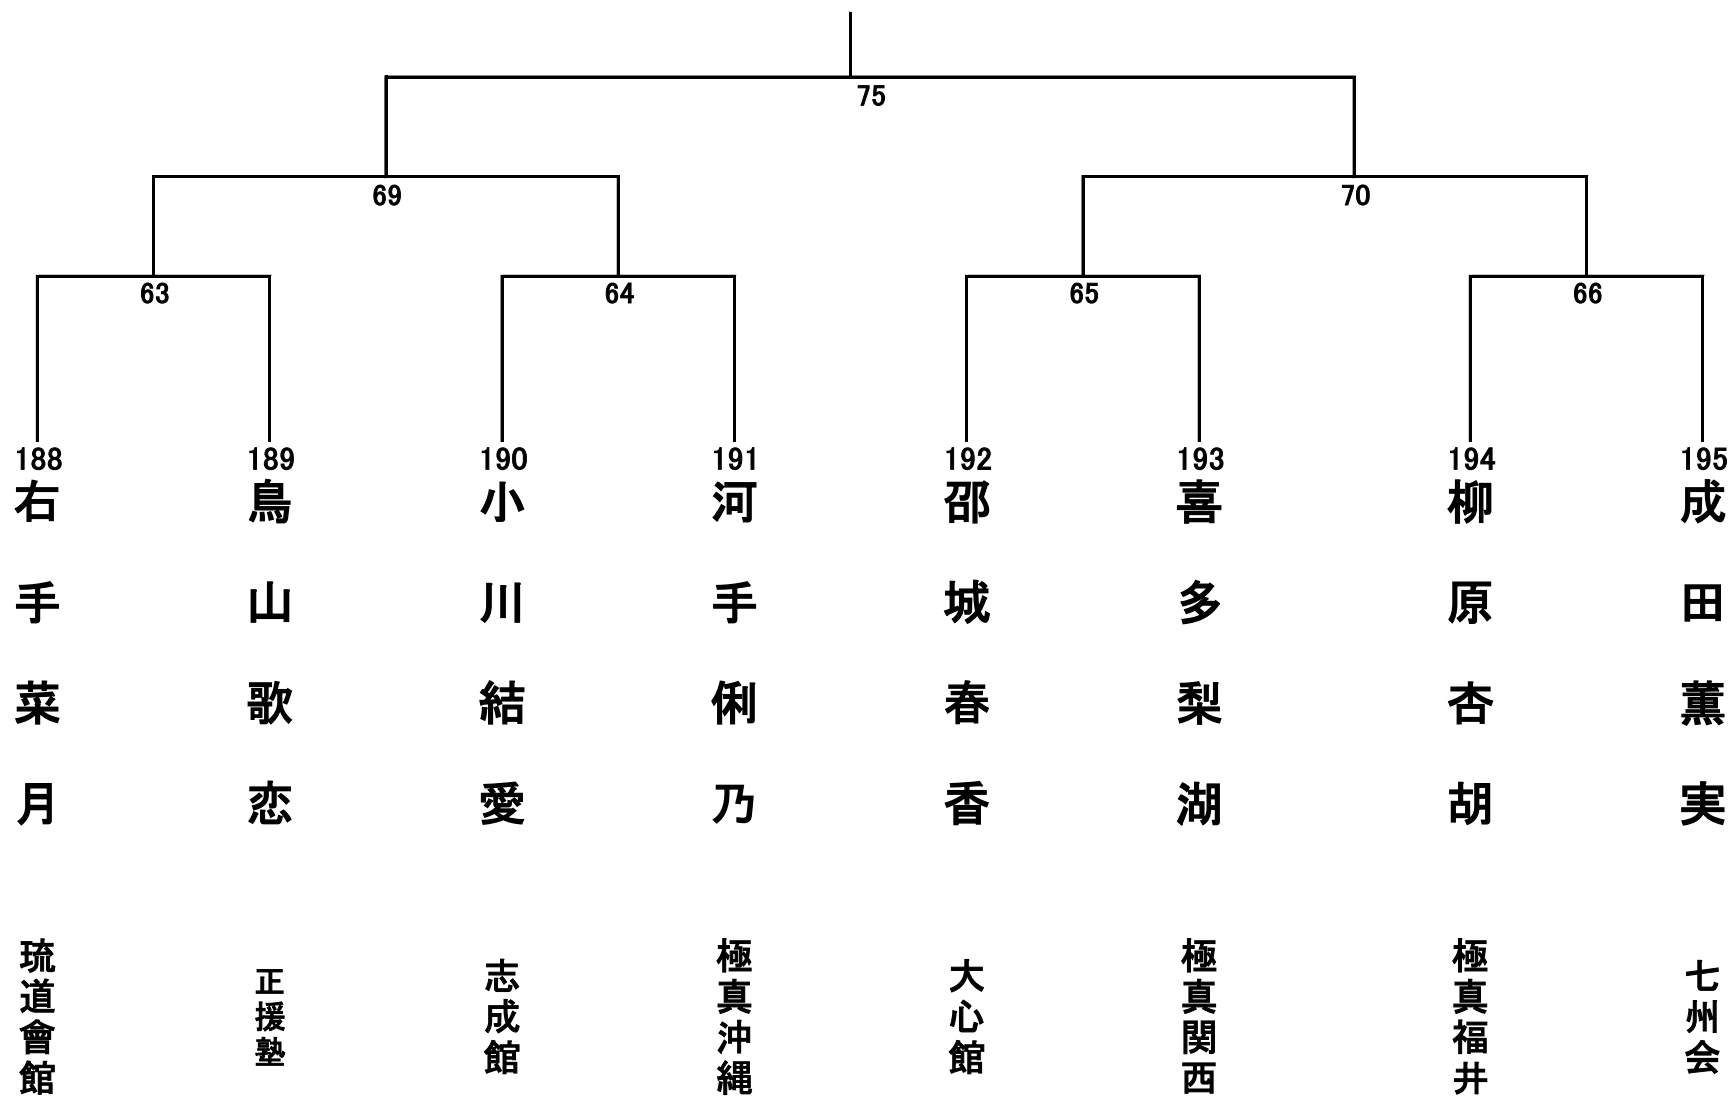

小学5年生女子 8名 Bコート