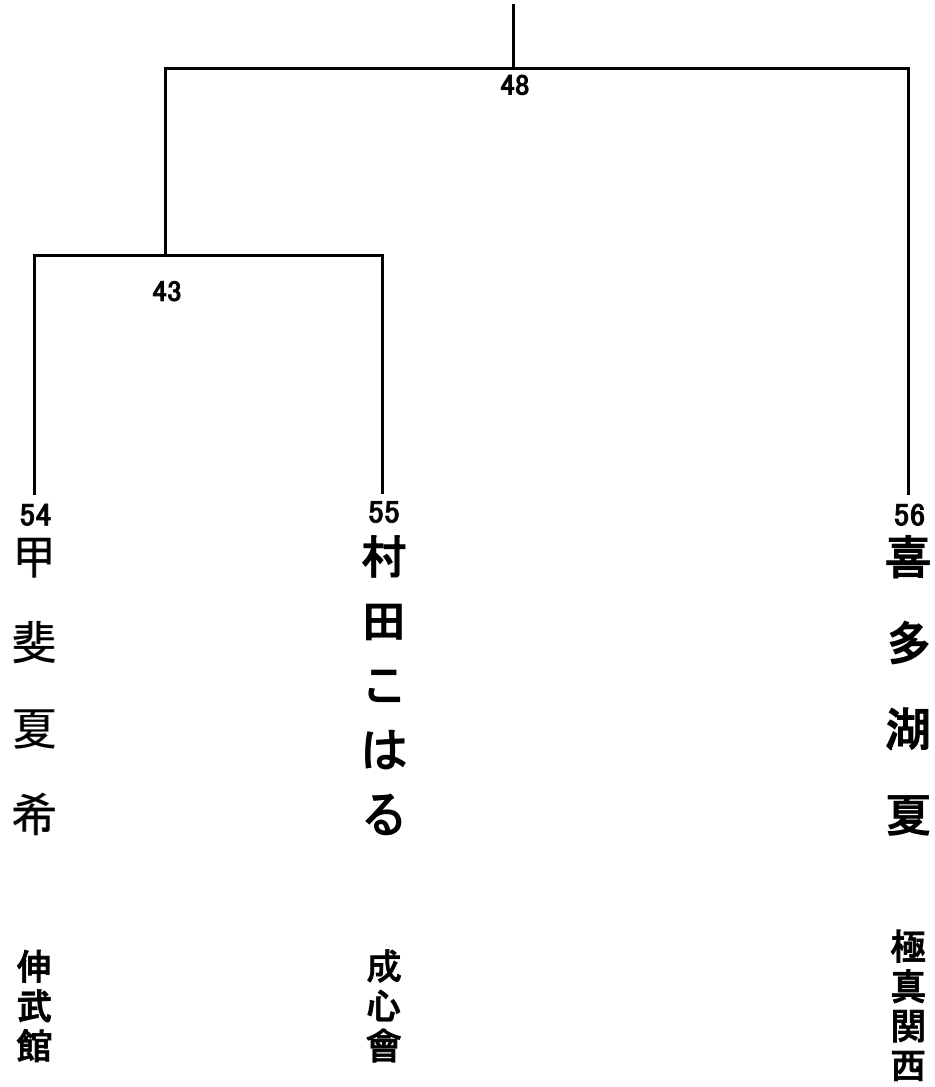

幼年の部 14名 Bコート

小学1年生男子の部 13名 Bコート

小学1年生女子の部 2名 Bコート

小学2年生男子の部 24名 Bコート

小学2年生女子の部 3名 Bコート

小学3年生男子の部 40名 Aコート (左)

小学3年生男子の部 40名 Aコート (右)

小学3年生女子の部 4名 Bコート