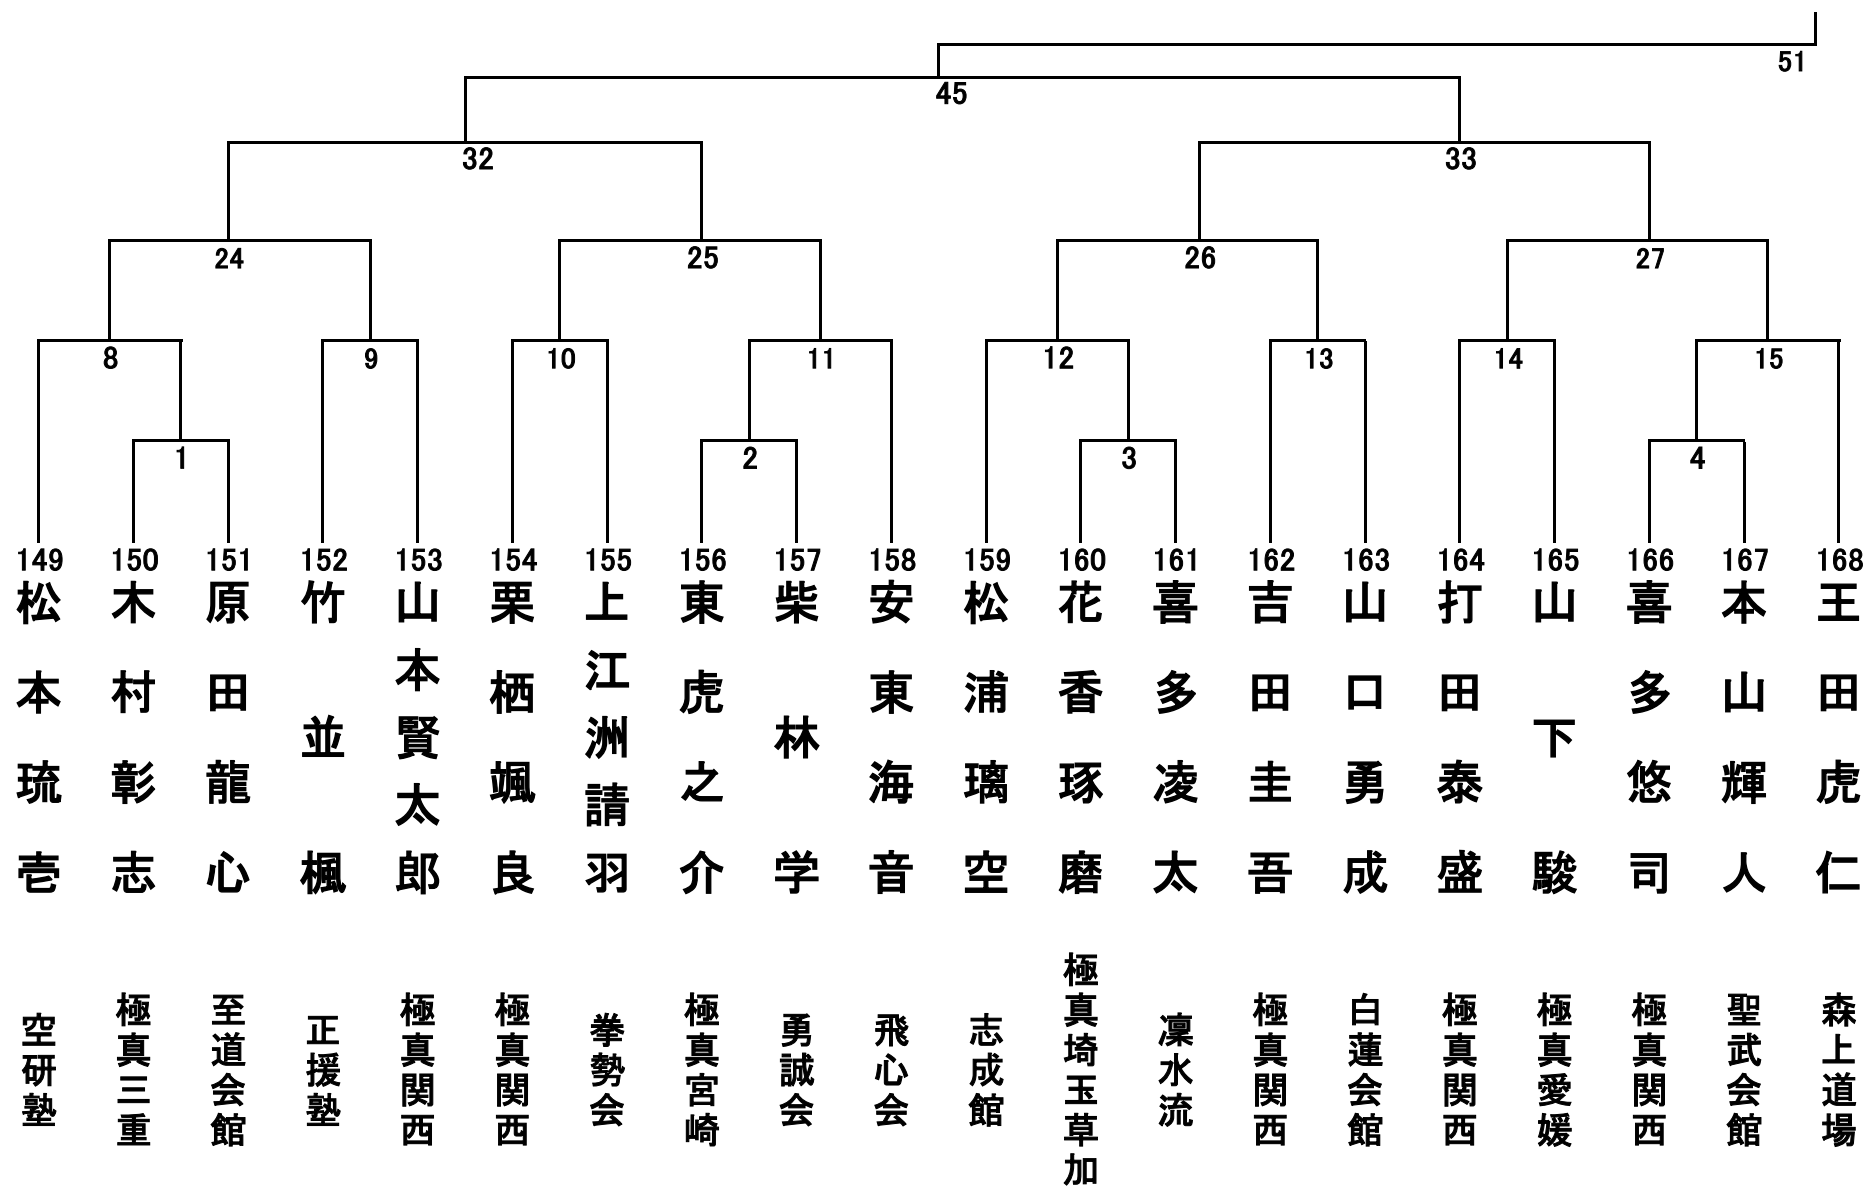

小学4年生男子の部 36名 Aコート(左)

小学4年生男子の部 36名 Aコート(右)

小学4年生女子の部 12名 Bコート

小学5年生男子の部 39名 Mコート (左)

小学5年生男子の部 39名 Mコート (右)

小学5年生女子 8名 Bコート

小学6年生男子轻量級の部(45kg未満) 14名 Aコート

小学6年生男子重量級の部(45kg以上) 12名 Aコート

小学6年生女子の部 4名 Bコート