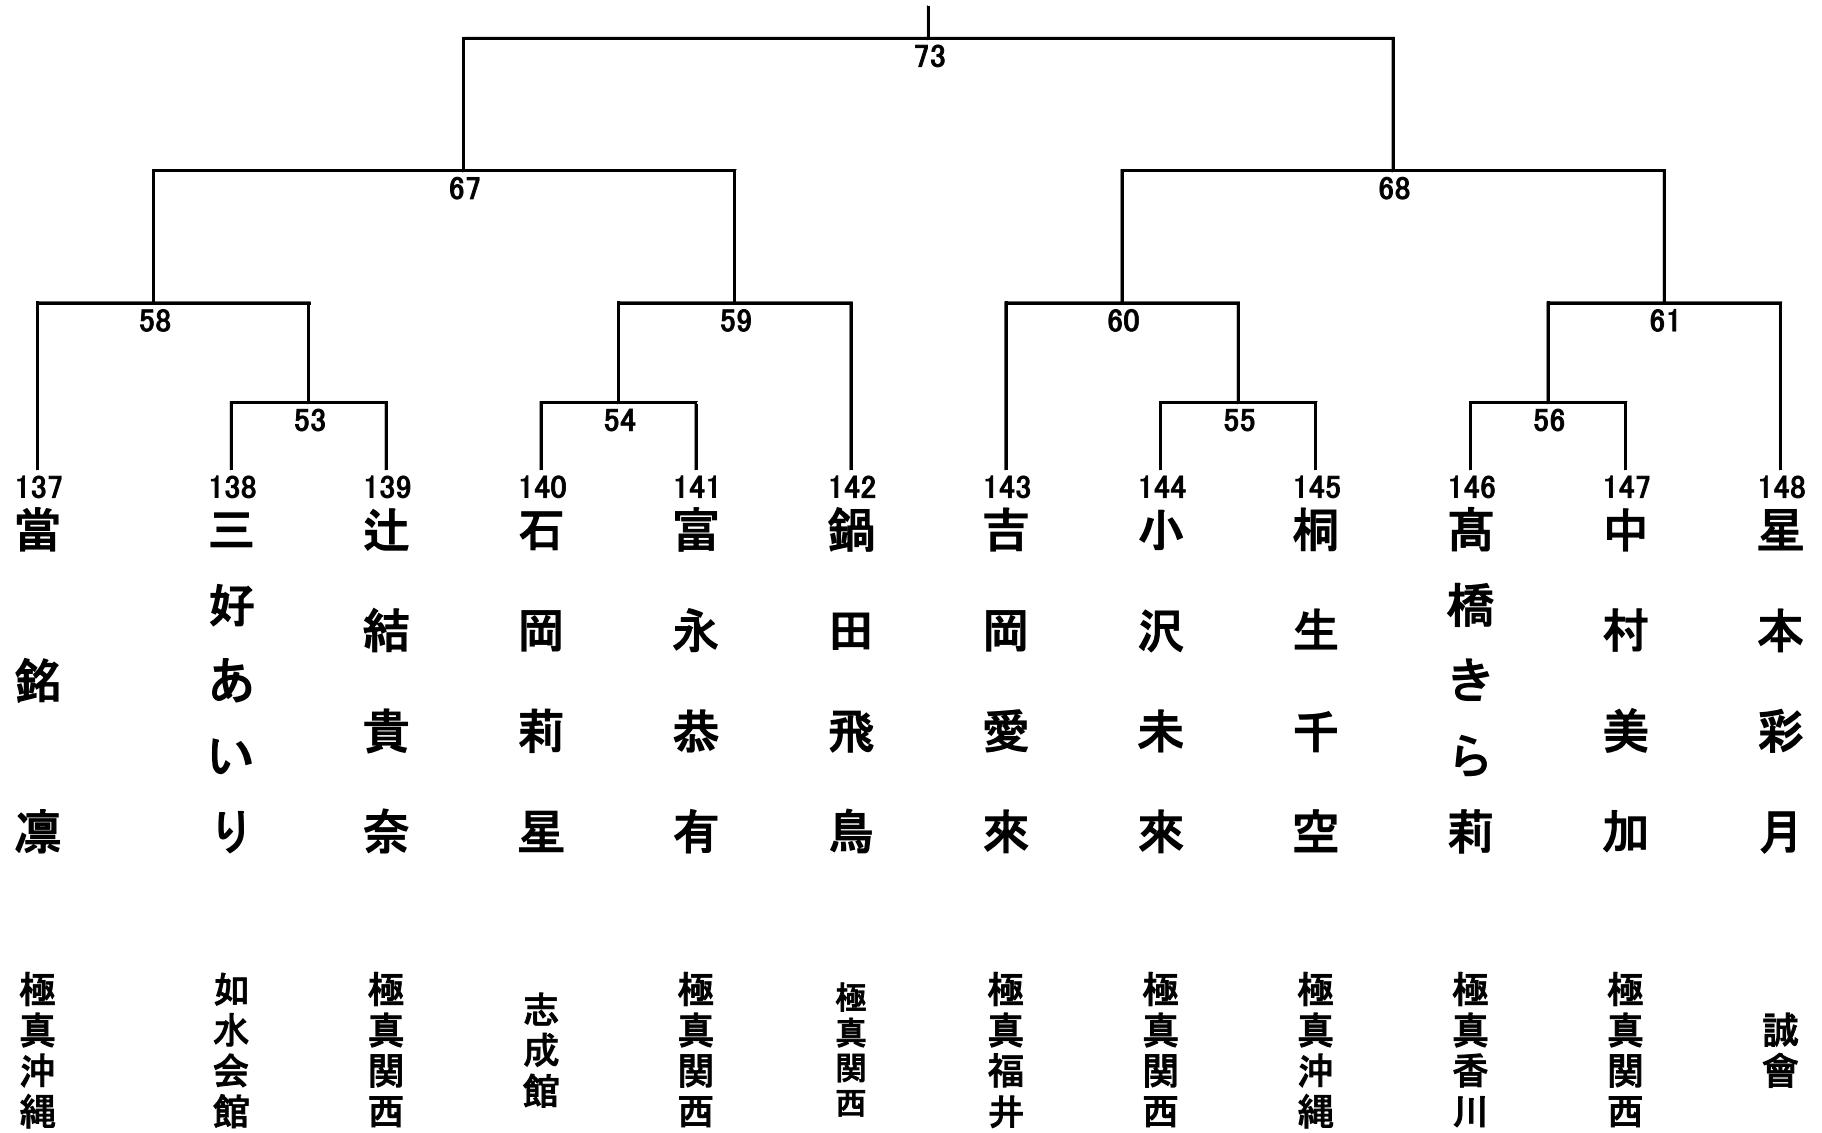

小学4年生女子の部 12名 Bコート