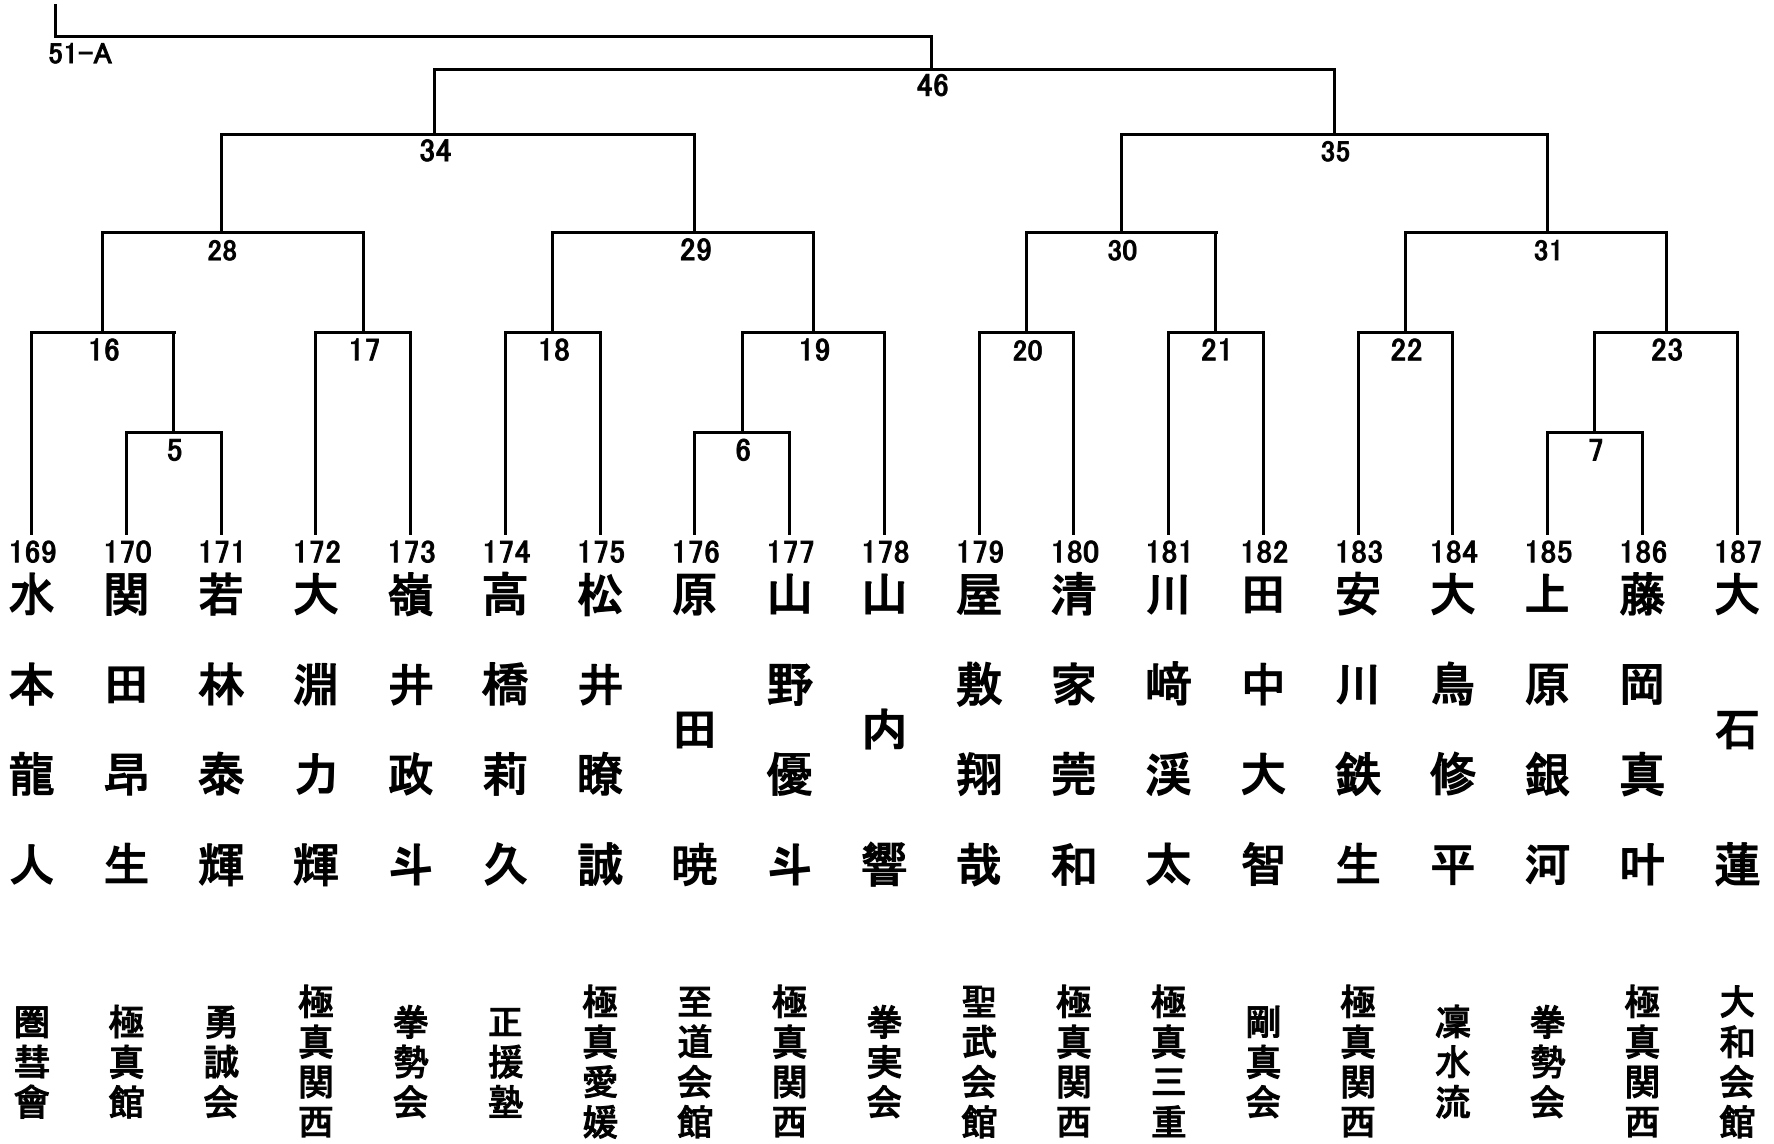

小学4年生男子の部 36名 Aコート(左)

小学4年生男子の部 36名 Aコート(右)

小学4年生女子の部 12名 Bコート

小学5年生男子の部 39名 Mコート (左)

小学5年生男子の部 39名 Mコート (右)

小学5年生女子 8名 Bコート

小学6年生男子轻量級の部(45kg未満) 14名 Aコート

小学6年生男子重量級の部(45kg以上) 12名 Aコート

小学6年生女子の部 4名 Bコート