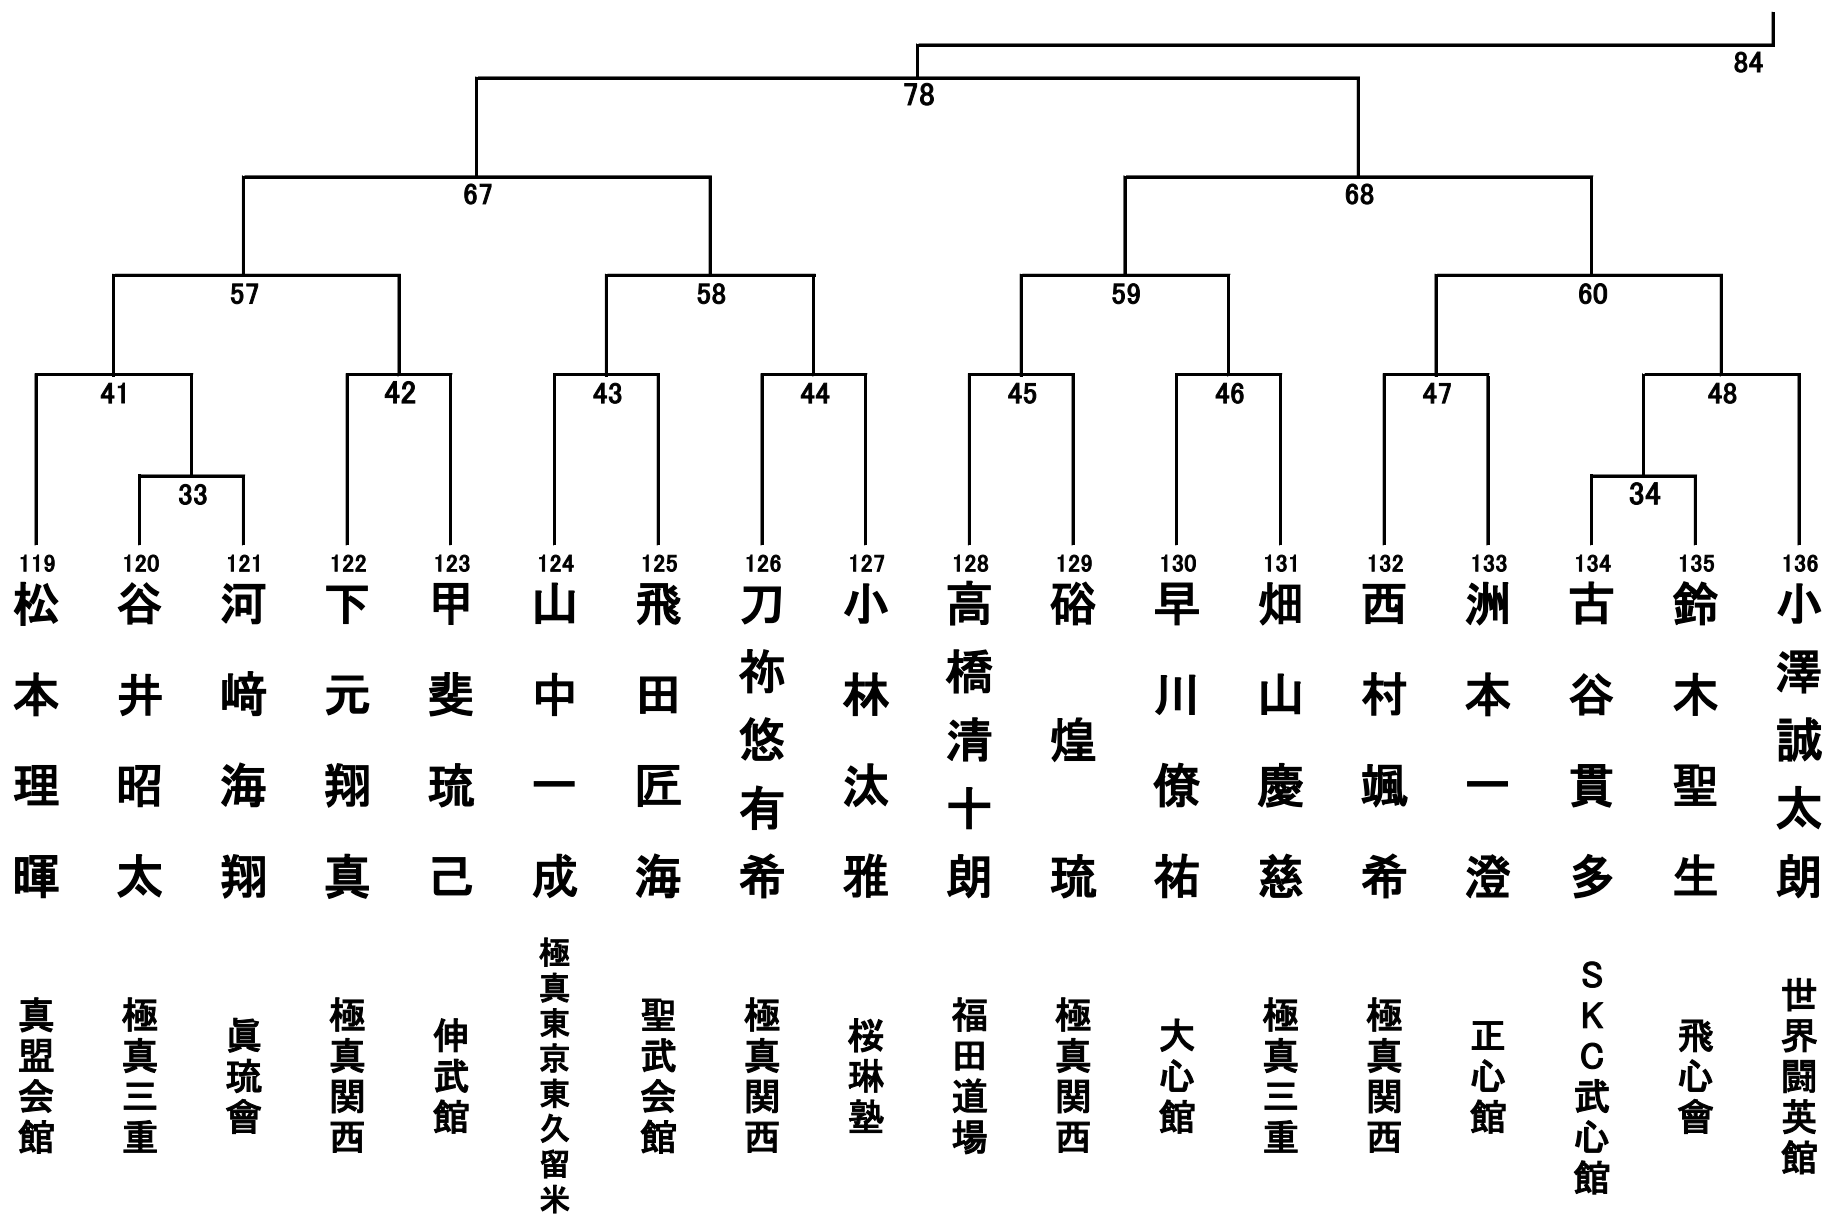

小学4年生男子の部 36名 Aコート(左)