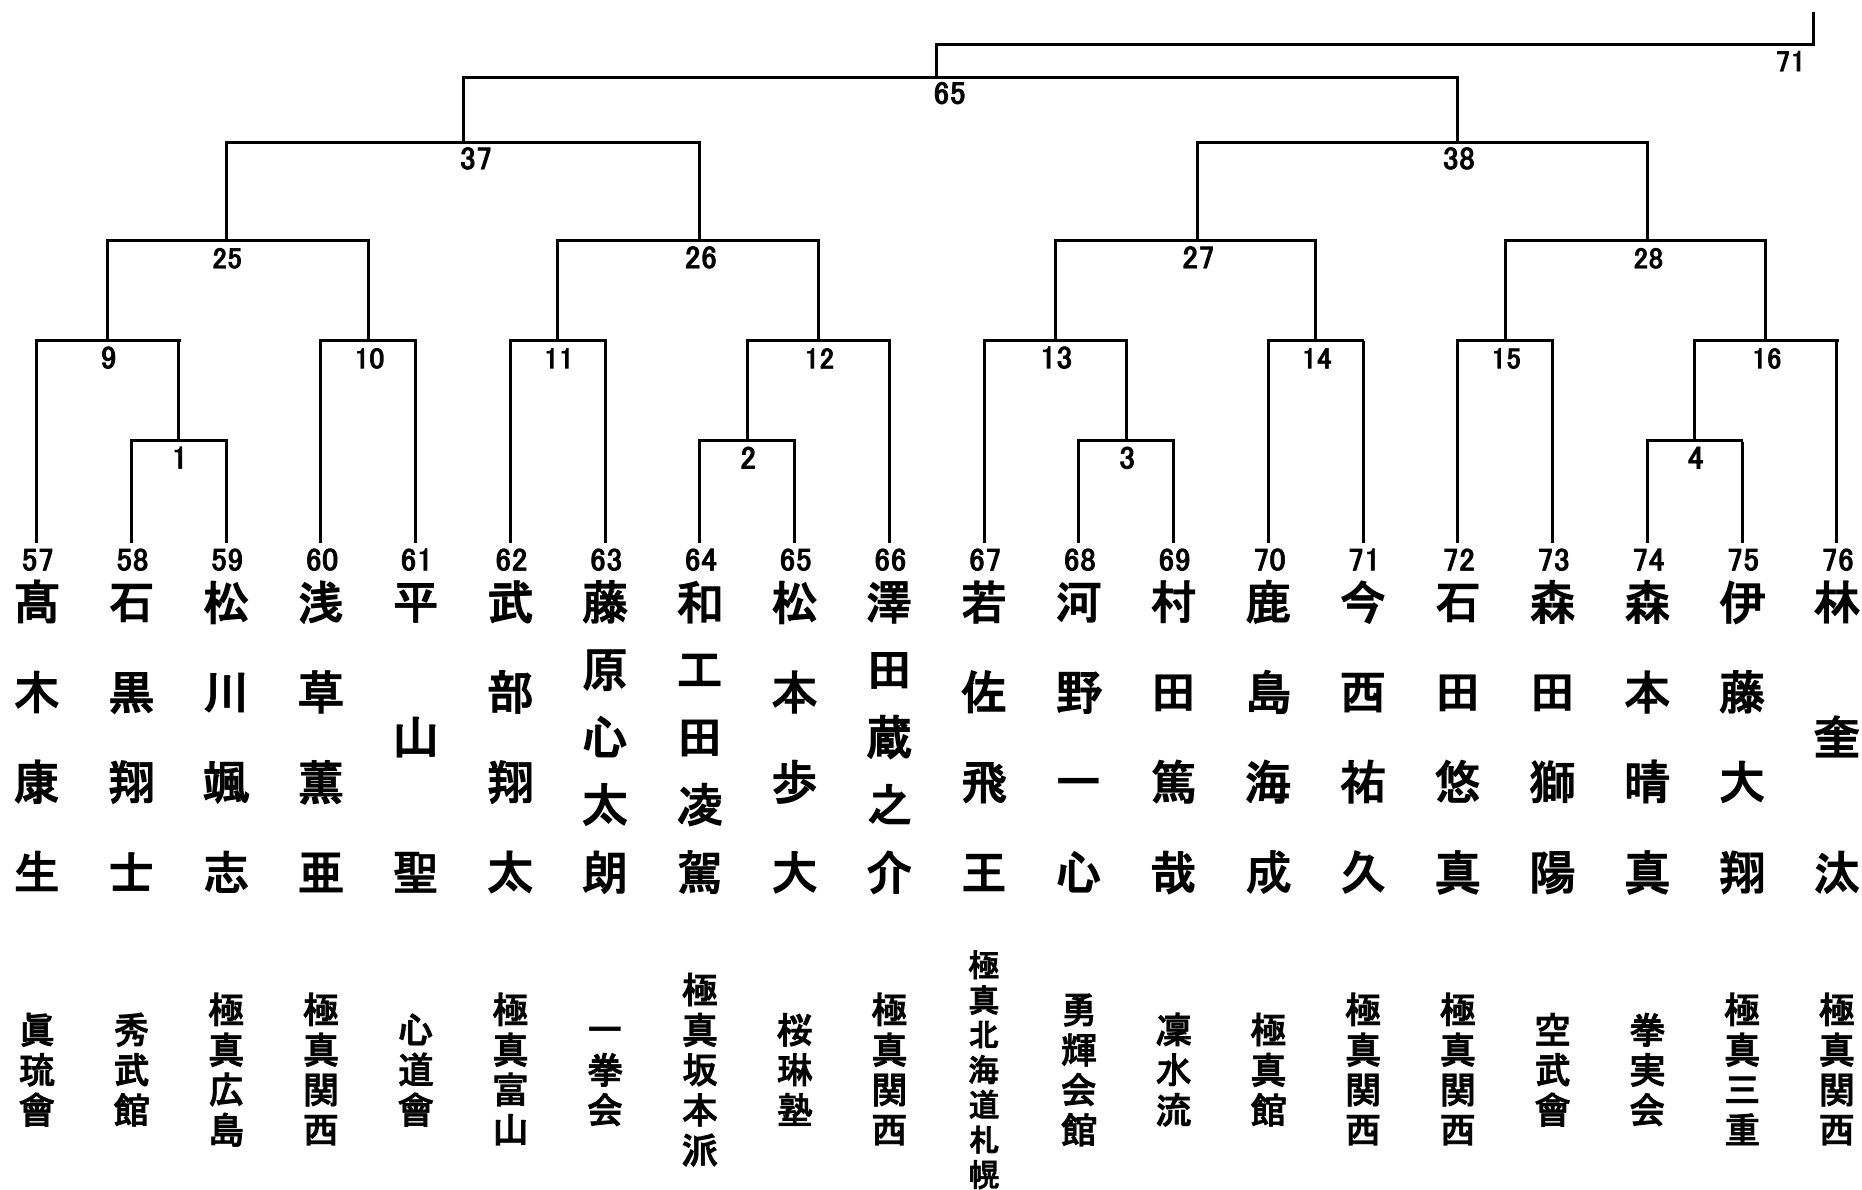

幼年の部 14名 Bコート

小学1年生男子の部 13名 Bコート

小学1年生女子の部 2名 Bコート

小学2年生男子の部 24名 Bコート

小学2年生女子の部 3名 Bコート

小学3年生男子の部 40名 Aコート (左)

小学3年生男子の部 40名 Aコート (右)

小学3年生女子の部 4名 Bコート