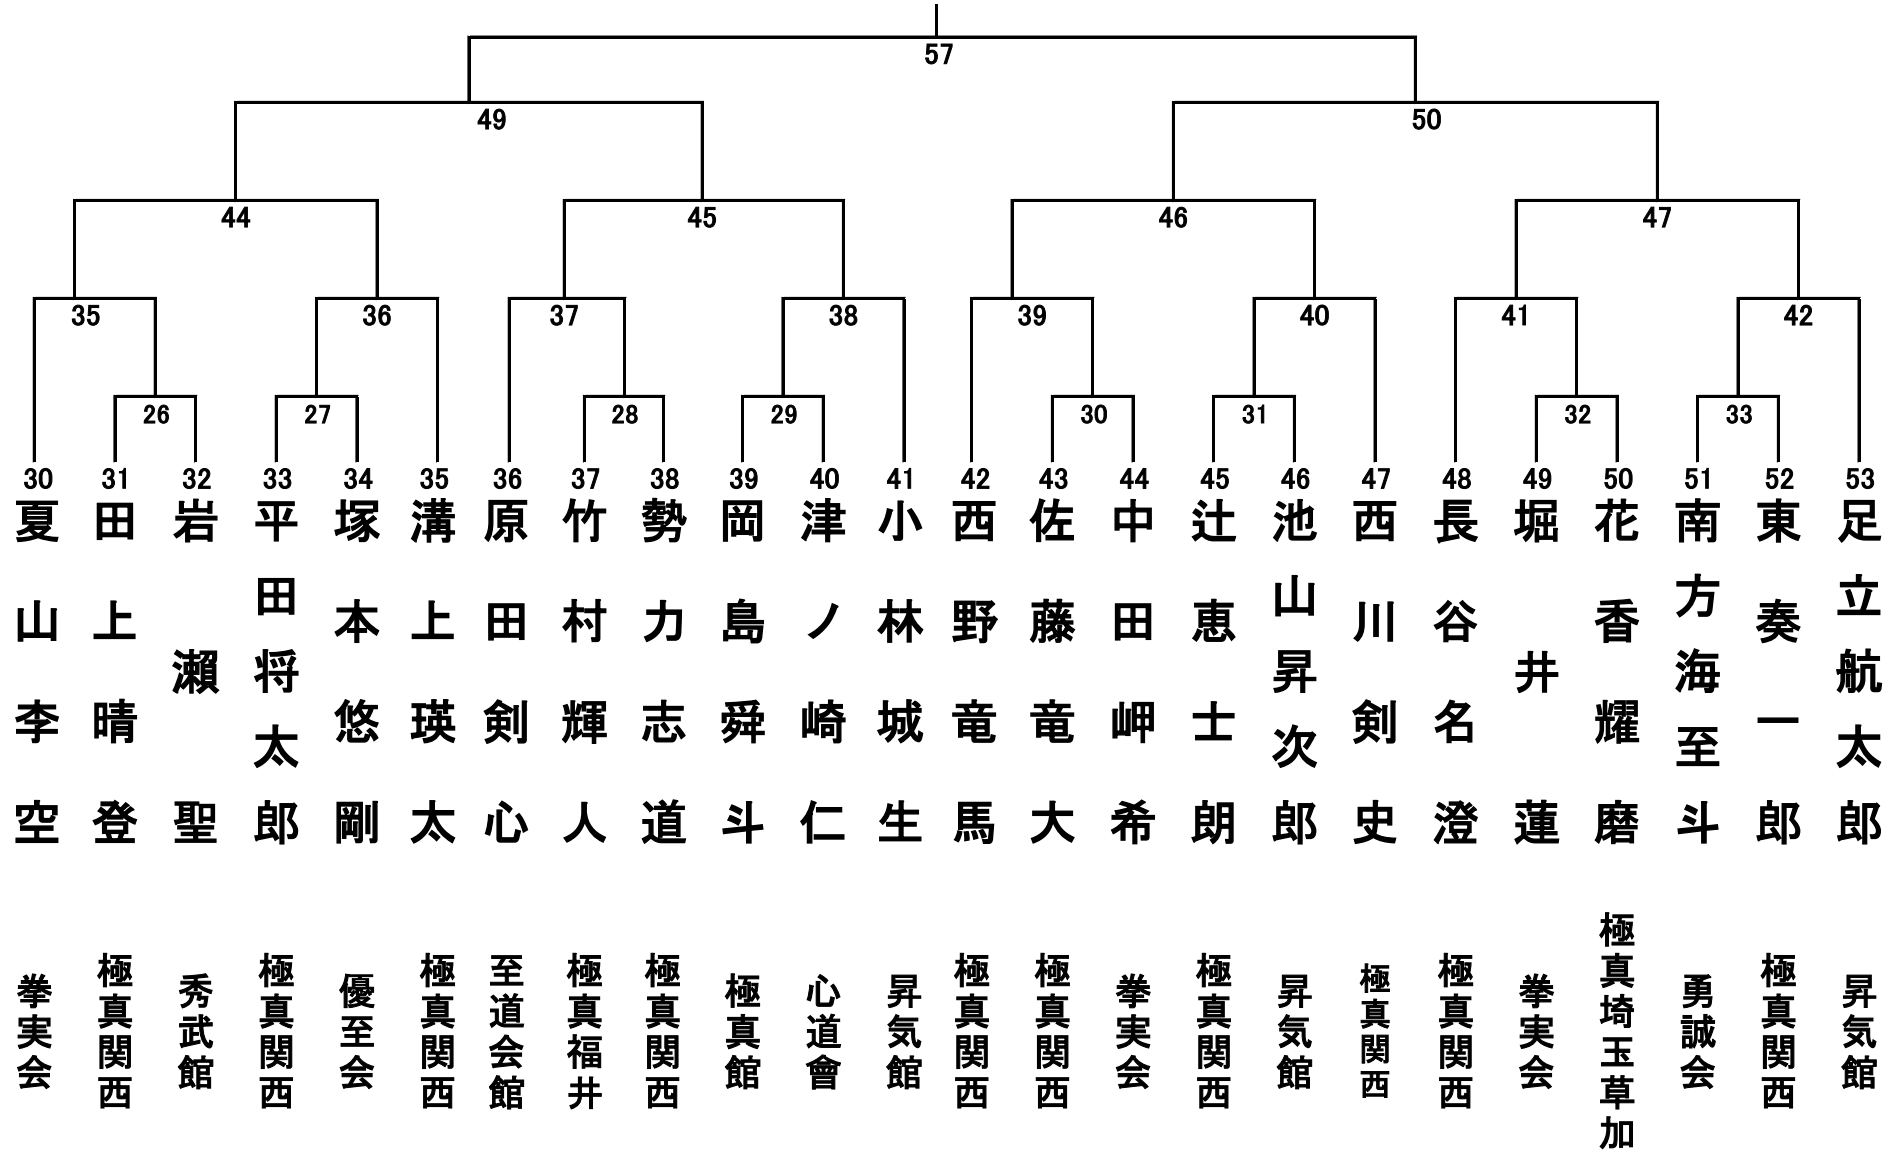

幼年の部 14名 Bコート

小学1年生男子の部 13名 Bコート

小学1年生女子の部 2名 Bコート

小学2年生男子の部 24名 Bコート

小学2年生女子の部 3名 Bコート

小学3年生男子の部 40名 Aコート (左)

小学3年生男子の部 40名 Aコート (右)

小学3年生女子の部 4名 Bコート