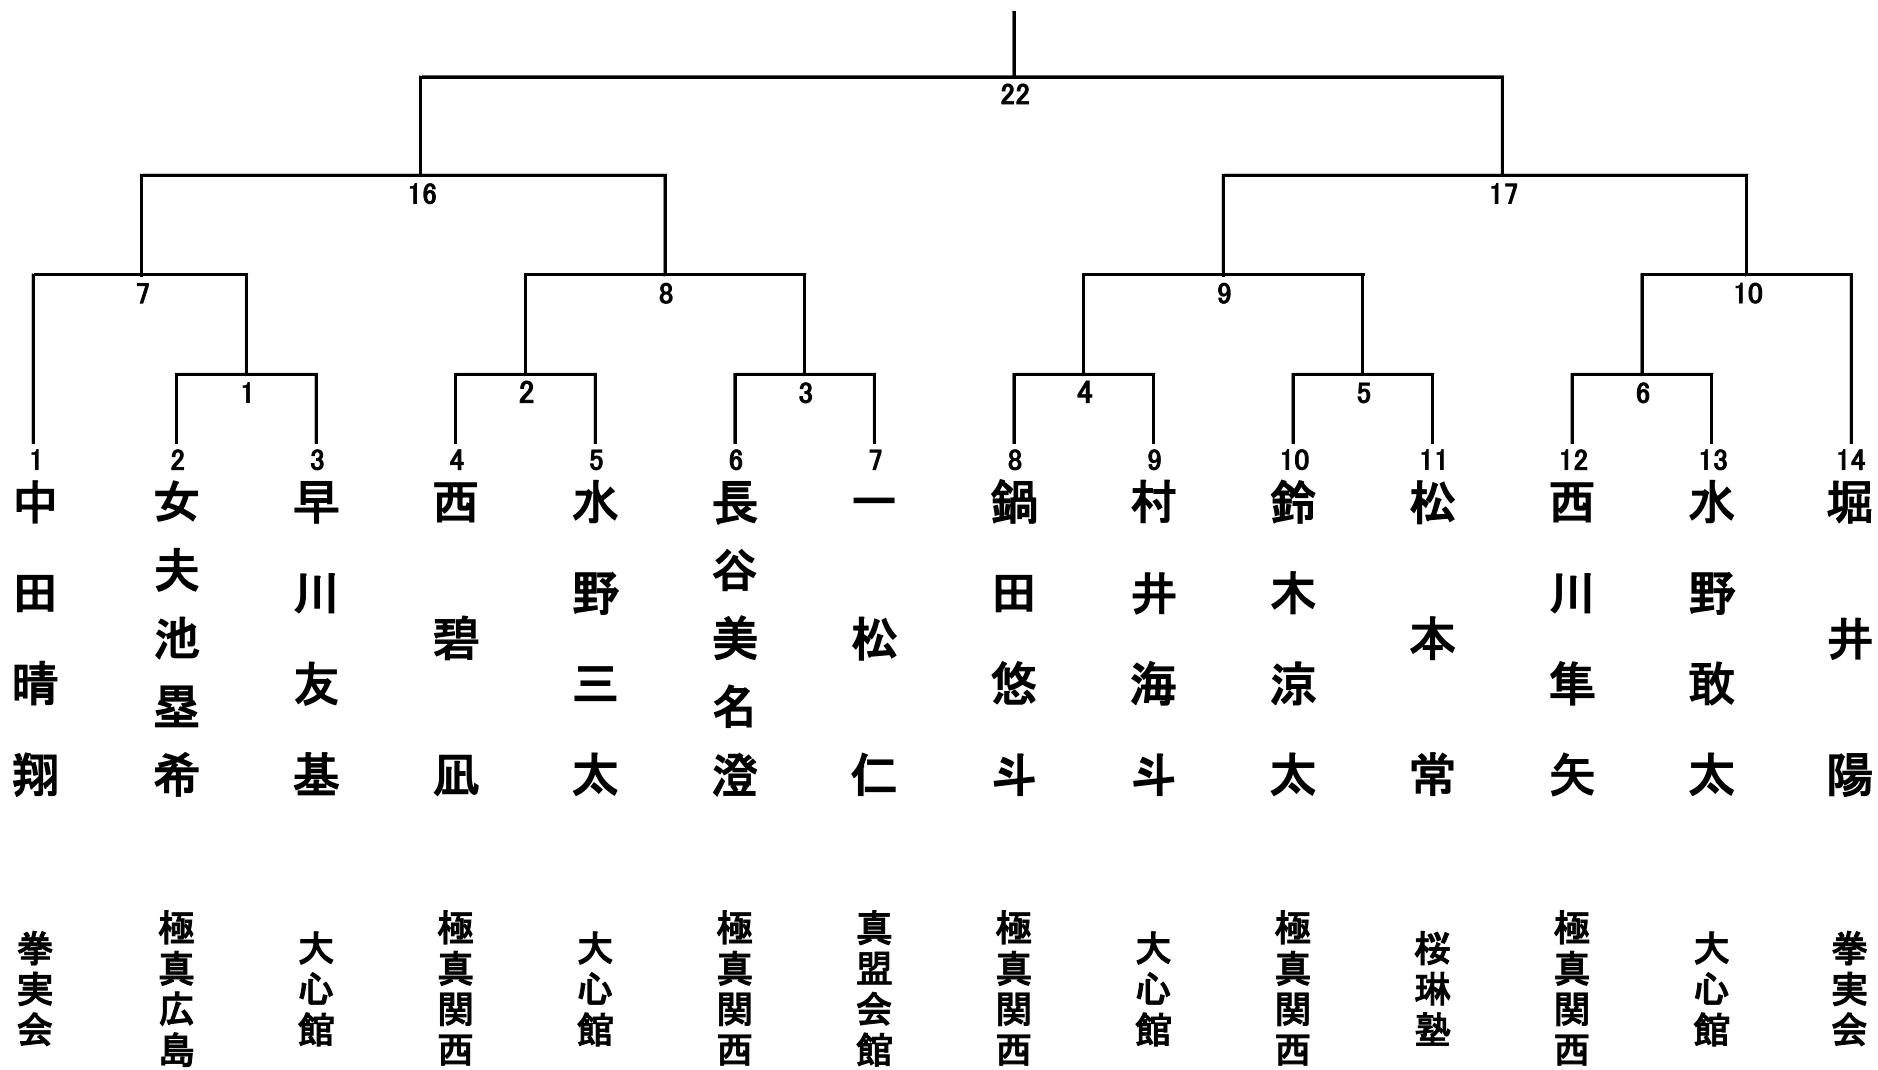

幼年の部 14名 Bコート

小学1年生男子の部 13名 Bコート

小学1年生女子の部 2名 Bコート

小学2年生男子の部 24名 Bコート

小学2年生女子の部 3名 Bコート

小学3年生男子の部 40名 Aコート (左)

小学3年生男子の部 40名 Aコート (右)

小学3年生女子の部 4名 Bコート

小学6年生女子の部 4名 Bコート