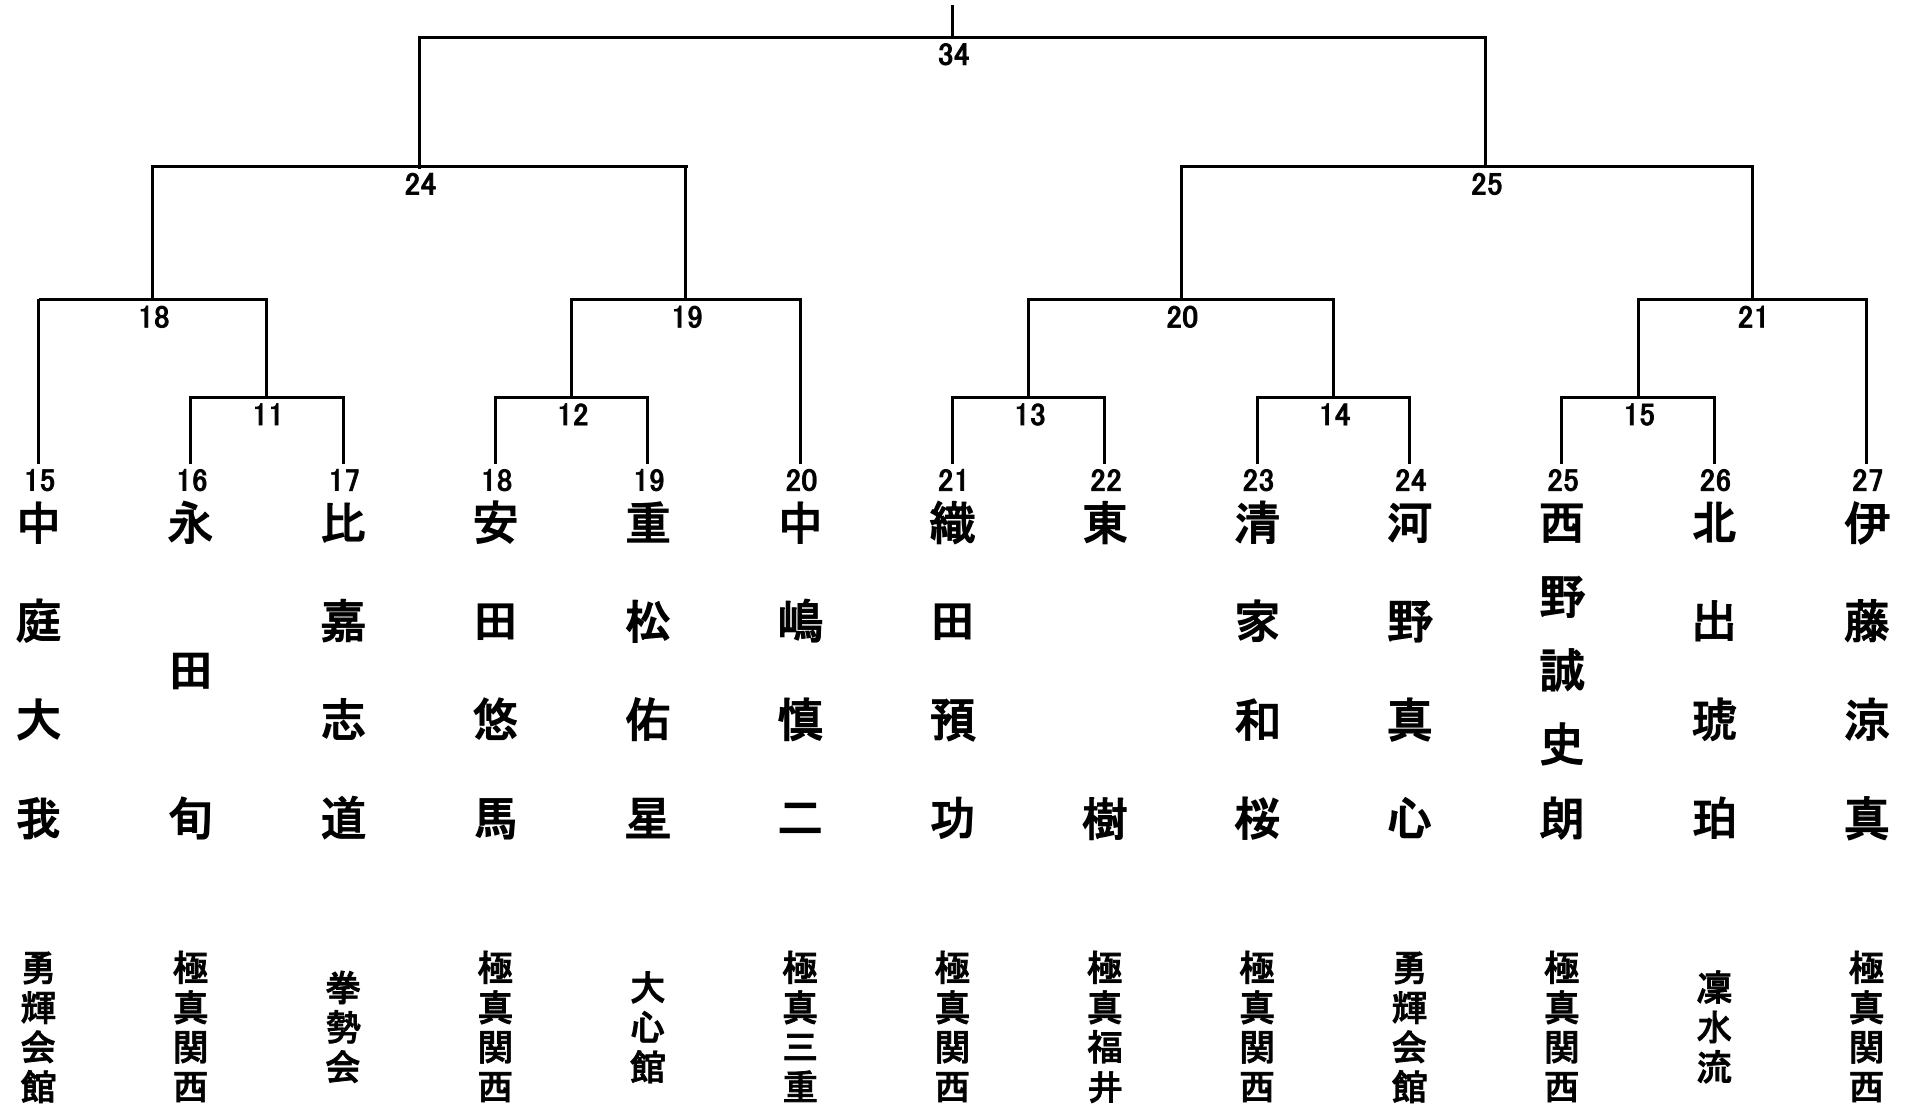

幼年の部 14名 Bコート

小学1年生男子の部 13名 Bコート

小学1年生女子の部 2名 Bコート

小学2年生男子の部 24名 Bコート

小学2年生女子の部 3名 Bコート

小学3年生男子の部 40名 Aコート (左)

小学3年生男子の部 40名 Aコート (右)

小学3年生女子の部 4名 Bコート